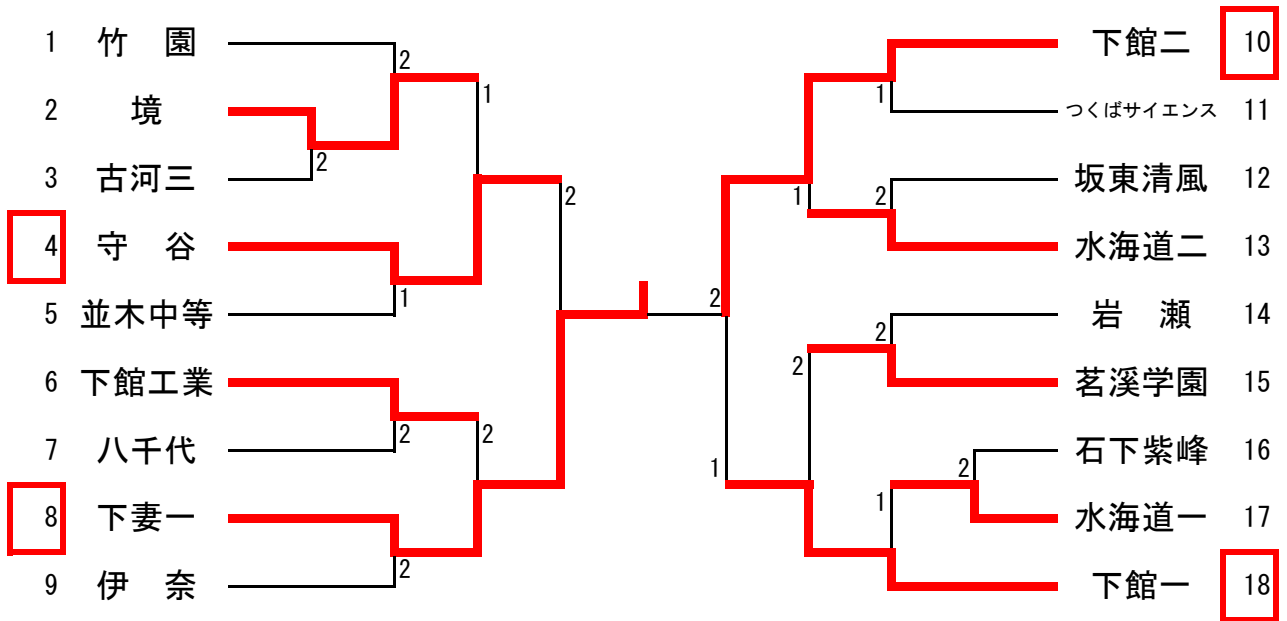

男子学校対抗

【決勝戦】 下妻一 3-2 下館二
【3位決定戦】 下館一 3-1 守谷
【5位決定戦】 下館工業 3-2 境
茗溪学園 3-2 水海道二

【推薦】 岩瀬日大 下妻二