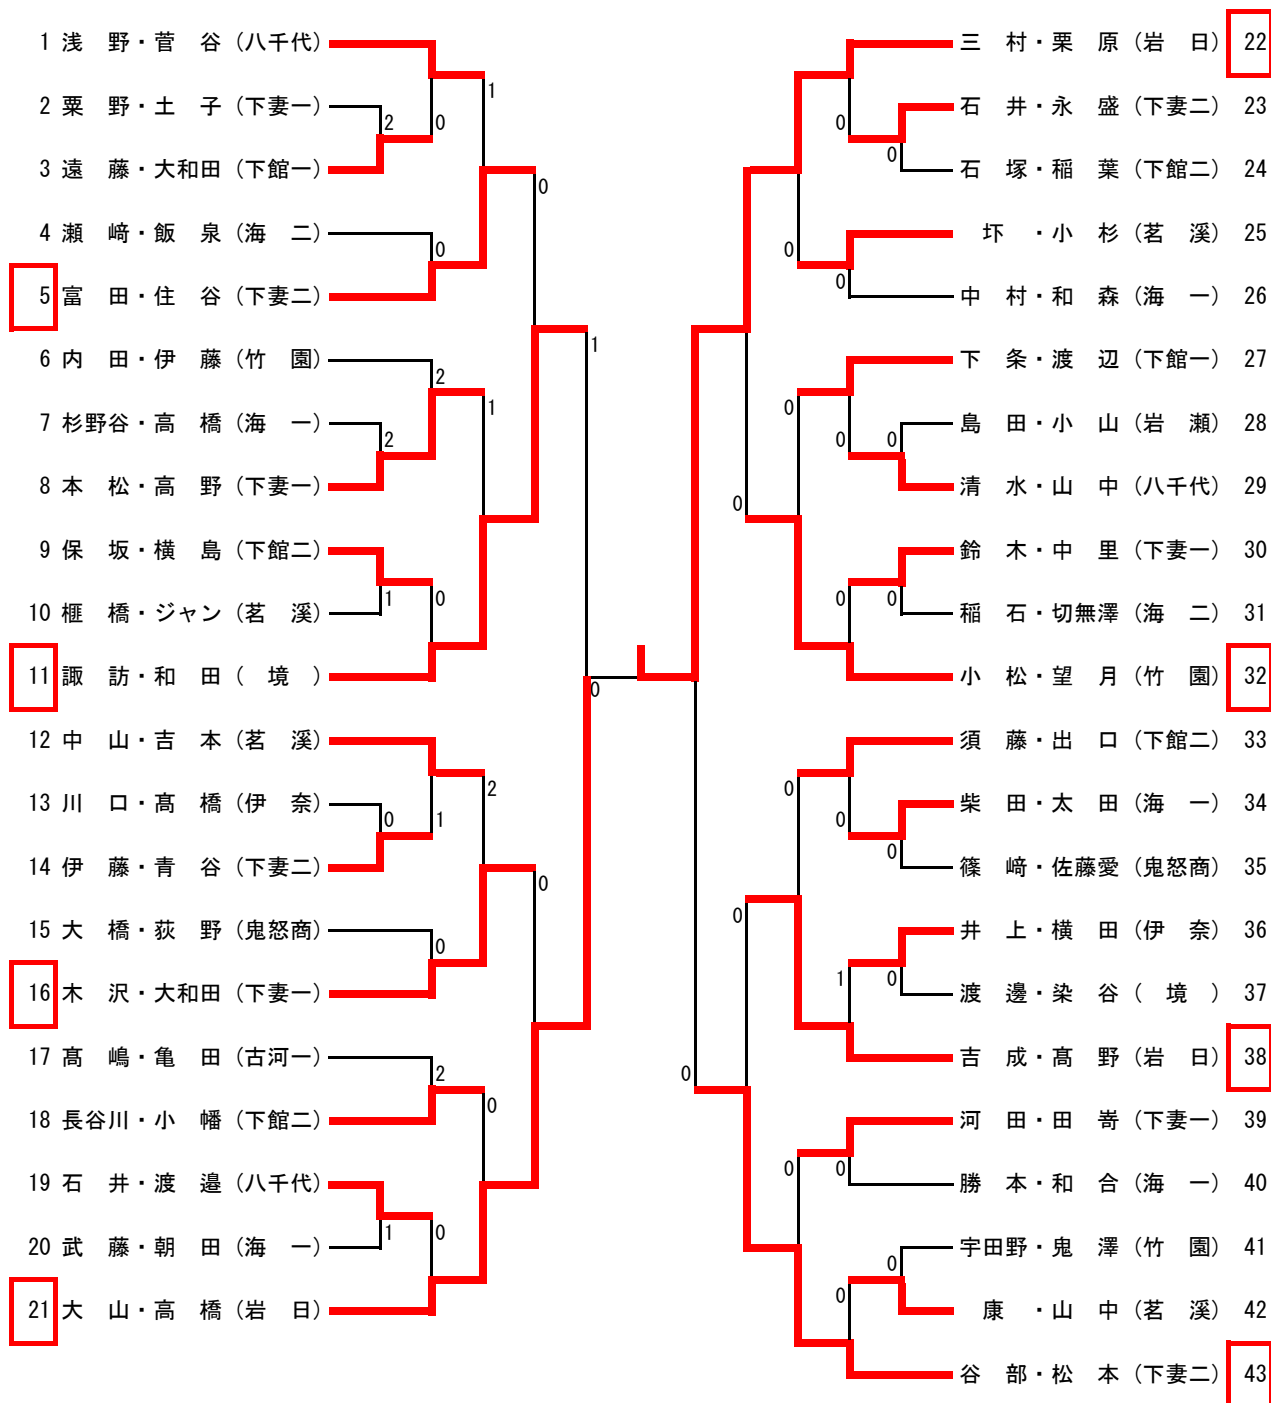

女子ダブルス

【決勝】

【推薦】 宮内・江幡 (岩日大) 仙波・中山 (下館二)

男子シングルス (2)

98	黒川	(伊奈)								司代	(下妻一)	146
99	栗崎	(下妻二)	0	2						関	(岩日)	147
100	長谷川	(下館一)								山本	(並中等)	148
101	黒木	(竹園)	1							村上	(海一)	149
102	高谷	(茗溪)								堀	(坂清風)	150
103	高橋	(守谷)								川澄	(下館二)	151
104	任	(並中等)								今西	(竹園)	152
105	皆川	(岩瀬)								盛	(下妻二)	153
106	堤	(竹園)	1							飯島	(筑波)	154
107	鈴木	(岩日)								安齋	(紫峰)	155
108	篠崎	(下館二)	0							小林	(境)	156
109	笠倉	(下館工)								寺田	(伊奈)	157
110	藤原	(下館二)								栗野	(下館二)	158
111	川田章	(下妻二)								和田	(海一)	159
112	若泉	(つくサ)	0							齋藤	(伊奈)	160
113	生沼	(三和)	0							荒澤	(つくサ)	161
114	島田	(下館一)								篠崎保	(下館一)	162
115	松矢	(海一)								猪狩	(竹園)	163
116	大野	(竹園)								浅野	(八千代)	164
117	古澤	(岩日)	3							菊地	(下館二)	165
118	海老原	(境)								谷口	(海二)	166
119	大友	(海二)	2							田辺	(下館工)	167
120	田中	(八千代)								大久保	(守谷)	168
121	山下	(古河三)								中山	(下妻二)	169
122	中山	(下妻一)								今井	(下妻二)	170
123	岩瀬	(下館二)								ジャシシハ	(紫峰)	171
124	鈴木	(坂清風)	0							伊藤	(伊奈)	172
125	松原	(竹園)								太田	(下館二)	173
126	野田	(守谷)	2							江原	(下館工)	174
127	鈴木	(海一)								金沢	(守谷)	175
128	片倉	(境)								飯野	(海二)	176
129	會津	(海二)	0							佐藤	(八千代)	177
130	加藤	(伊奈)								木村	(古河三)	178
131	大野	(下妻二)								朝倉	(並中等)	179
132	山本	(つくサ)	0							金	(竹園)	180
133	直井	(岩日)								成田	(下館一)	181
134	今泉	(紫峰)								古市	(茗溪)	182
135	滝田	(下館一)	0							須田	(伊奈)	183
136	齋藤倫	(下館二)								川田陸	(下妻二)	184
137	折原	(八千代)								池田	(並中等)	185
138	田谷野	(並中等)	0							西久保	(竹園)	186
139	水越	(下妻二)								細谷	(坂清風)	187
140	首藤	(下館工)								登坂	(岩瀬)	188
141	堀越	(海一)								星野	(下館一)	189
142	豊田	(真壁)	2							錦戸	(下妻二)	190
143	吉葉	(伊奈)								木濟	(海一)	191
144	菊地	(竹園)	1							山村	(下館二)	192
145	川崎	(下妻二)								福田	(岩日)	193

【推薦】 木沢琴 (下妻一) 中山 (下館二) 宮内 (岩日大) 江幡 (岩日大)
 三村 (岩日大) 高橋 (岩日大) 大山 (岩日大)

男子ダブルス_敗者復活戦

6	岩田・染野 (下妻二)	—	2	—
23	司代・中山 (下妻一)	—	—	—
28	諏訪・山下 (古河三)	—	0	—
36	生井・皆川 (岩瀬)	—	—	—

—	—	横倉・水越 (岩日)	54
2	—	太田・仁平 (下館二)	59
—	—	色川・川崎 (下妻二)	78
0	—	杉山・小池 (下館一)	79