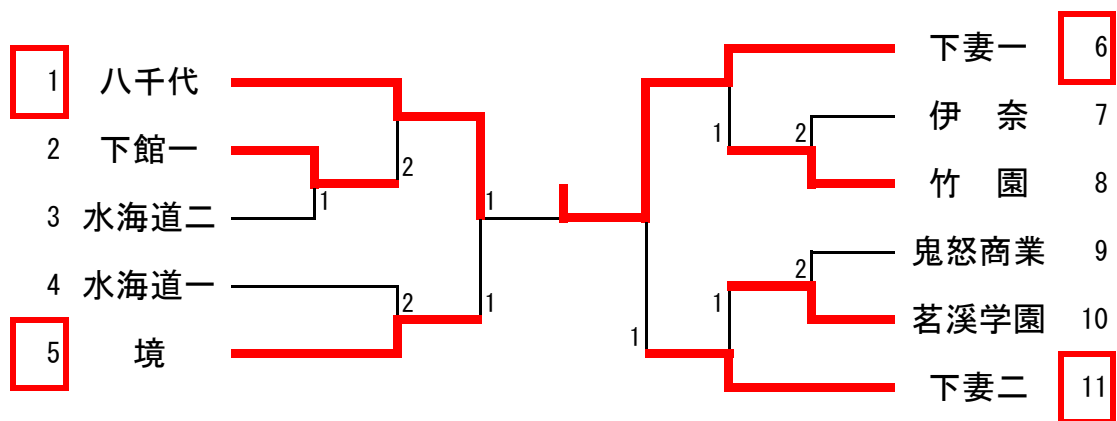

女子学校対抗

【決勝戦】 下妻一 3-1 八千代
【3位決定戦】 境 3-2 下妻二
【5位決定戦】 下館一 3-2 水海道一
竹園 3-2 茗溪学園

【推薦】 岩瀬日大 下館二