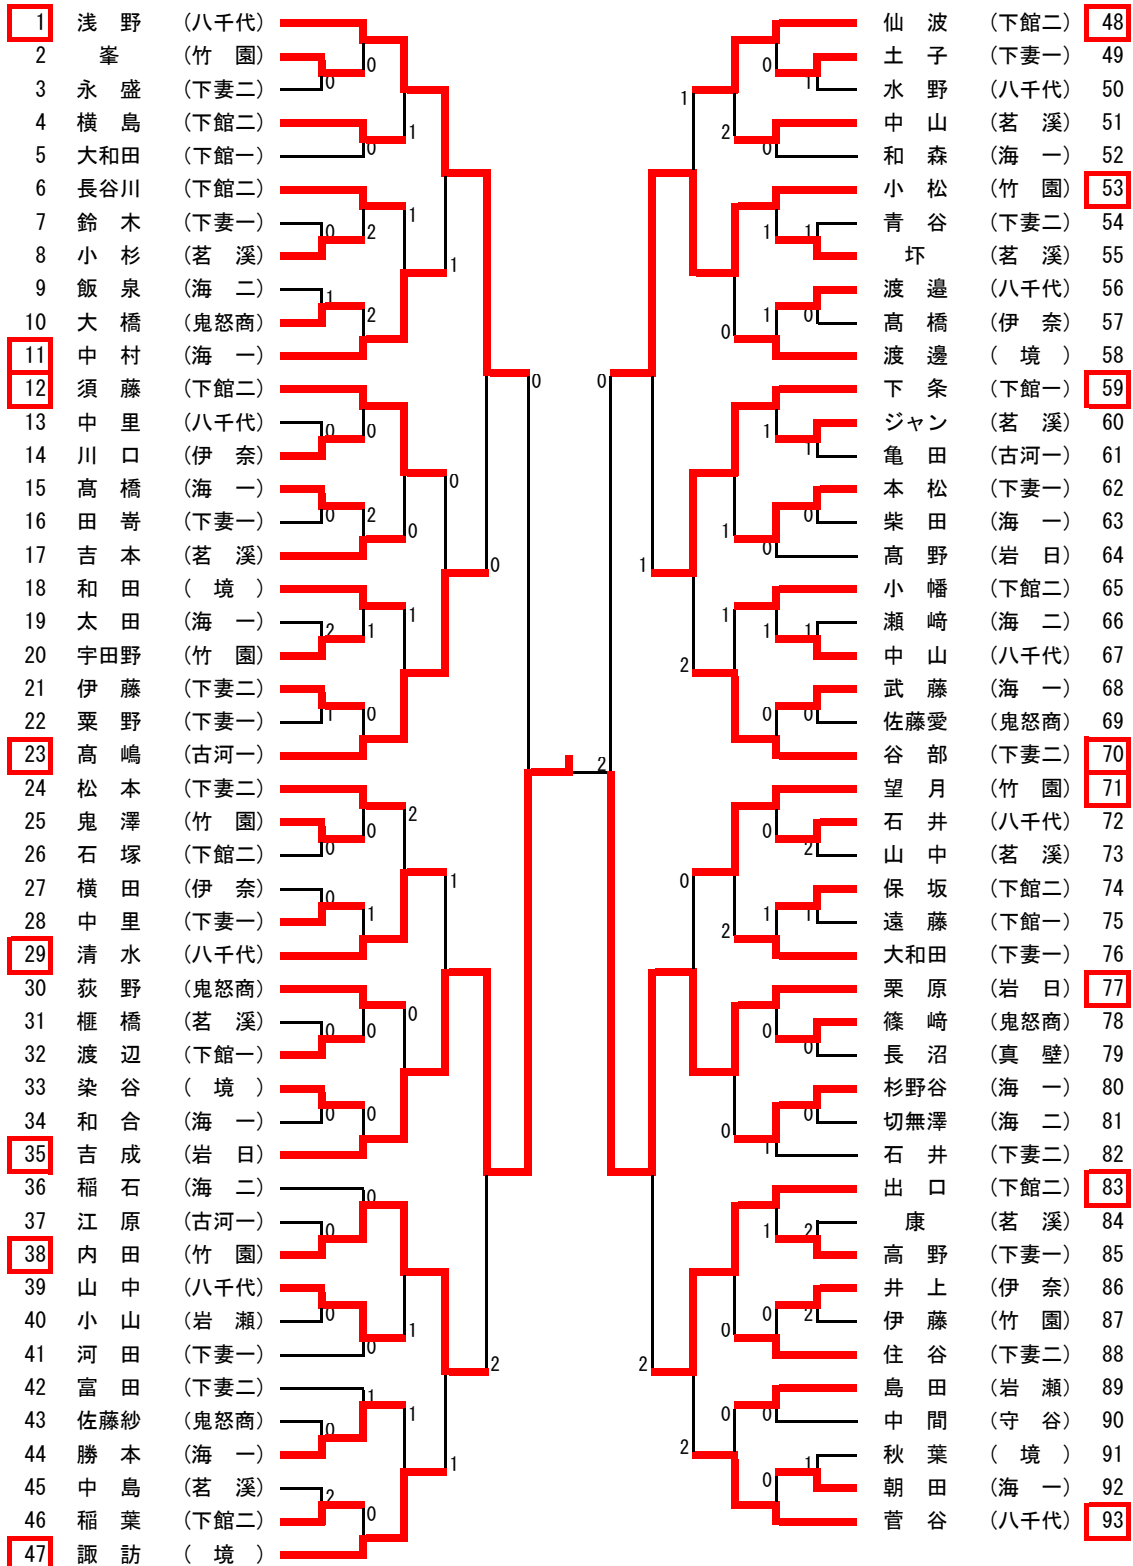

女子シングルス

【決勝】

35 吉成 (岩日)	11-7 11-9 9-11 7-11 11-9	77 栗原 (岩日)

【推薦】 木沢琴 (下妻一) 中山 (下館二) 宮内 (岩日大) 江幡 (岩日大)
三村 (岩日大) 高橋 (岩日大) 大山 (岩日大)