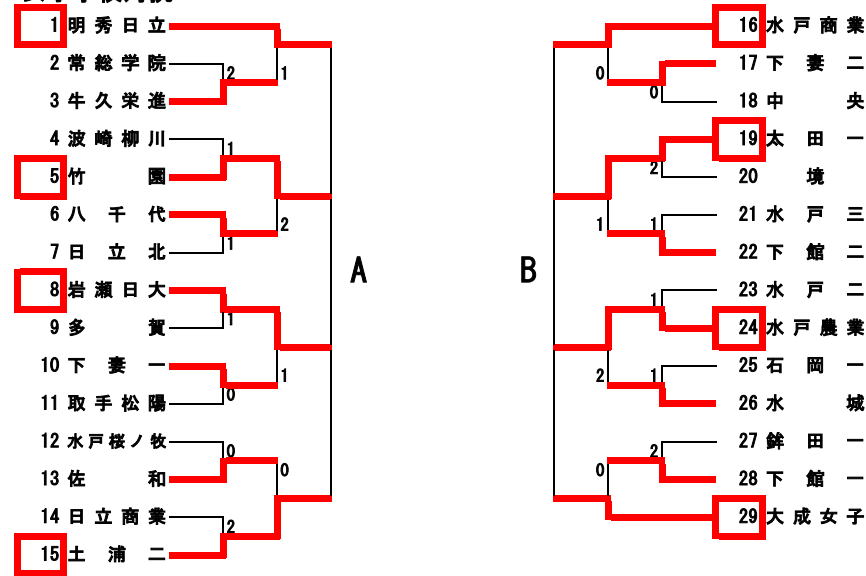

女子学校対抗

A	明秀	竹園	岩日	土二	勝敗	P	順位
明秀日立	-	③	③	③	3-0	6	1
竹園	1	-	0	1	0-3	3	4
岩瀬日大	1	③	-	③	2-1	5	2
土浦二	2	③	0	-	1-2	4	3

【決勝】
明秀日立 3-2 水戸商業

【3決】
岩瀬日大 3-2 太田一

B	水商	太一	水農	大成	勝敗	P	順位
水戸商業	-	③	③	③	3-0	6	1
太田一	2	-	③	③	2-1	5	2
水戸農業	0	1	-	③	1-2	4	3
大成女子	2	2	1	-	0-3	3	4

【5決】
土浦二 3-2 水戸商業

【7決】
竹園 0-3 大成女子

令和8年度 関東高等学校卓球大会
日程：5月29日(金)～5月31日(日) 会場：栃木県 日環アリーナ栃木
学校対抗は男女とも上位4校が出場する。