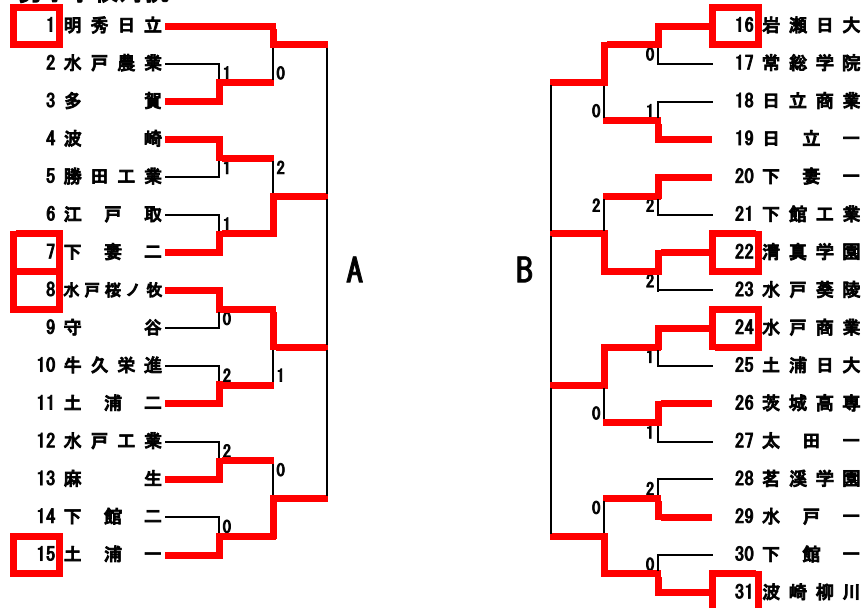

令和8年度 関東高等学校卓球大会茨城県予選会

令和8年5月3日(日)、4日(月)
日立市池の川さくらアリーナ

男子学校対抗

A	明秀	妻二	桜牧	土一	勝敗	P	順位
明秀日立	-	③	③	③	3-0	6	1
下妻二	0	-	③	2	1-2	4	2
水戸桜ノ牧	0	0	-	③	1-2	4	4
土浦一	0	③	1	-	1-2	4	3

※2~4位は、得失マッチ率による

【決勝】
明秀日立 3-1 波崎柳川

【3決】
下妻二 2-3 岩瀬日大