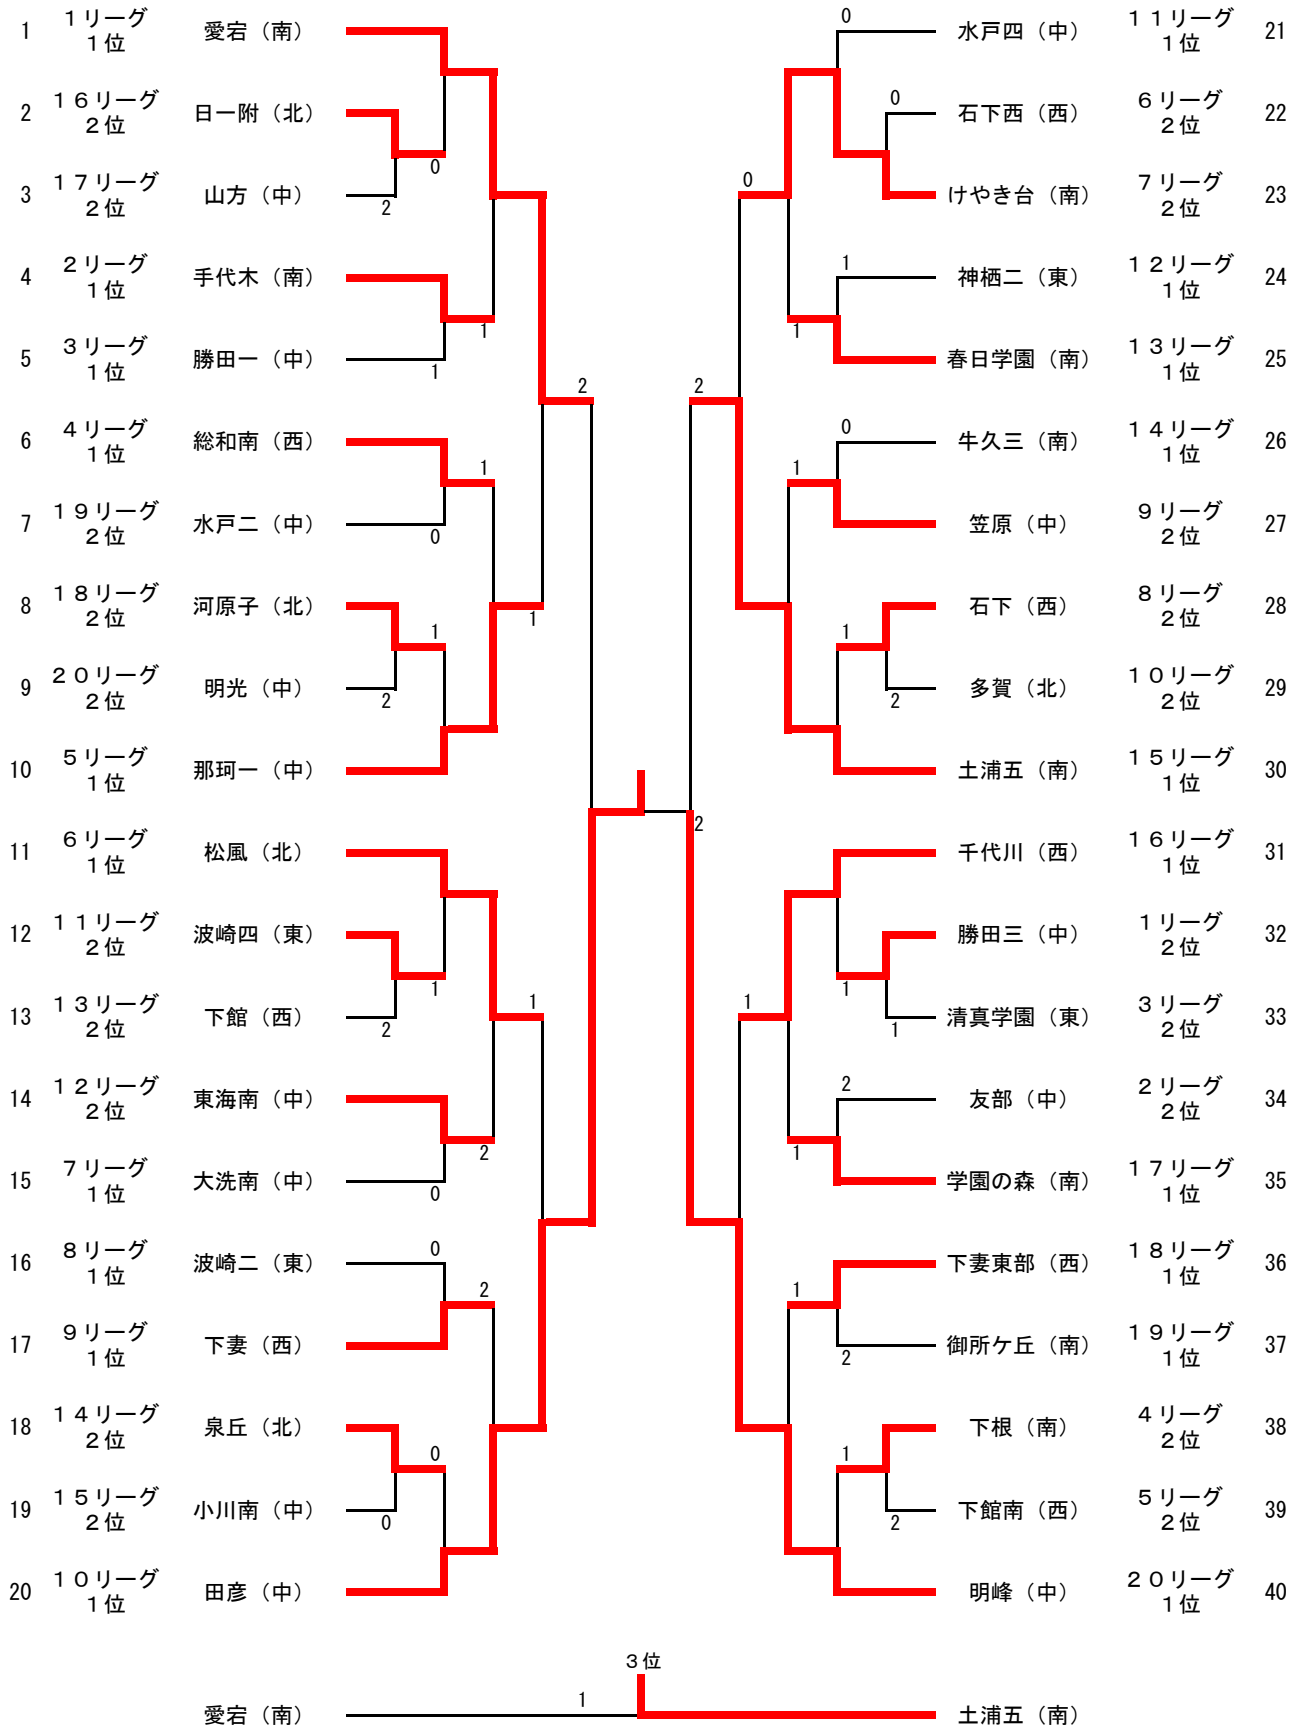

第59回 江幡杯争奪・茨城県中学校卓球選手権大会
令和8年5月5日(火)
ひたちなか市総合体育館

男子団体