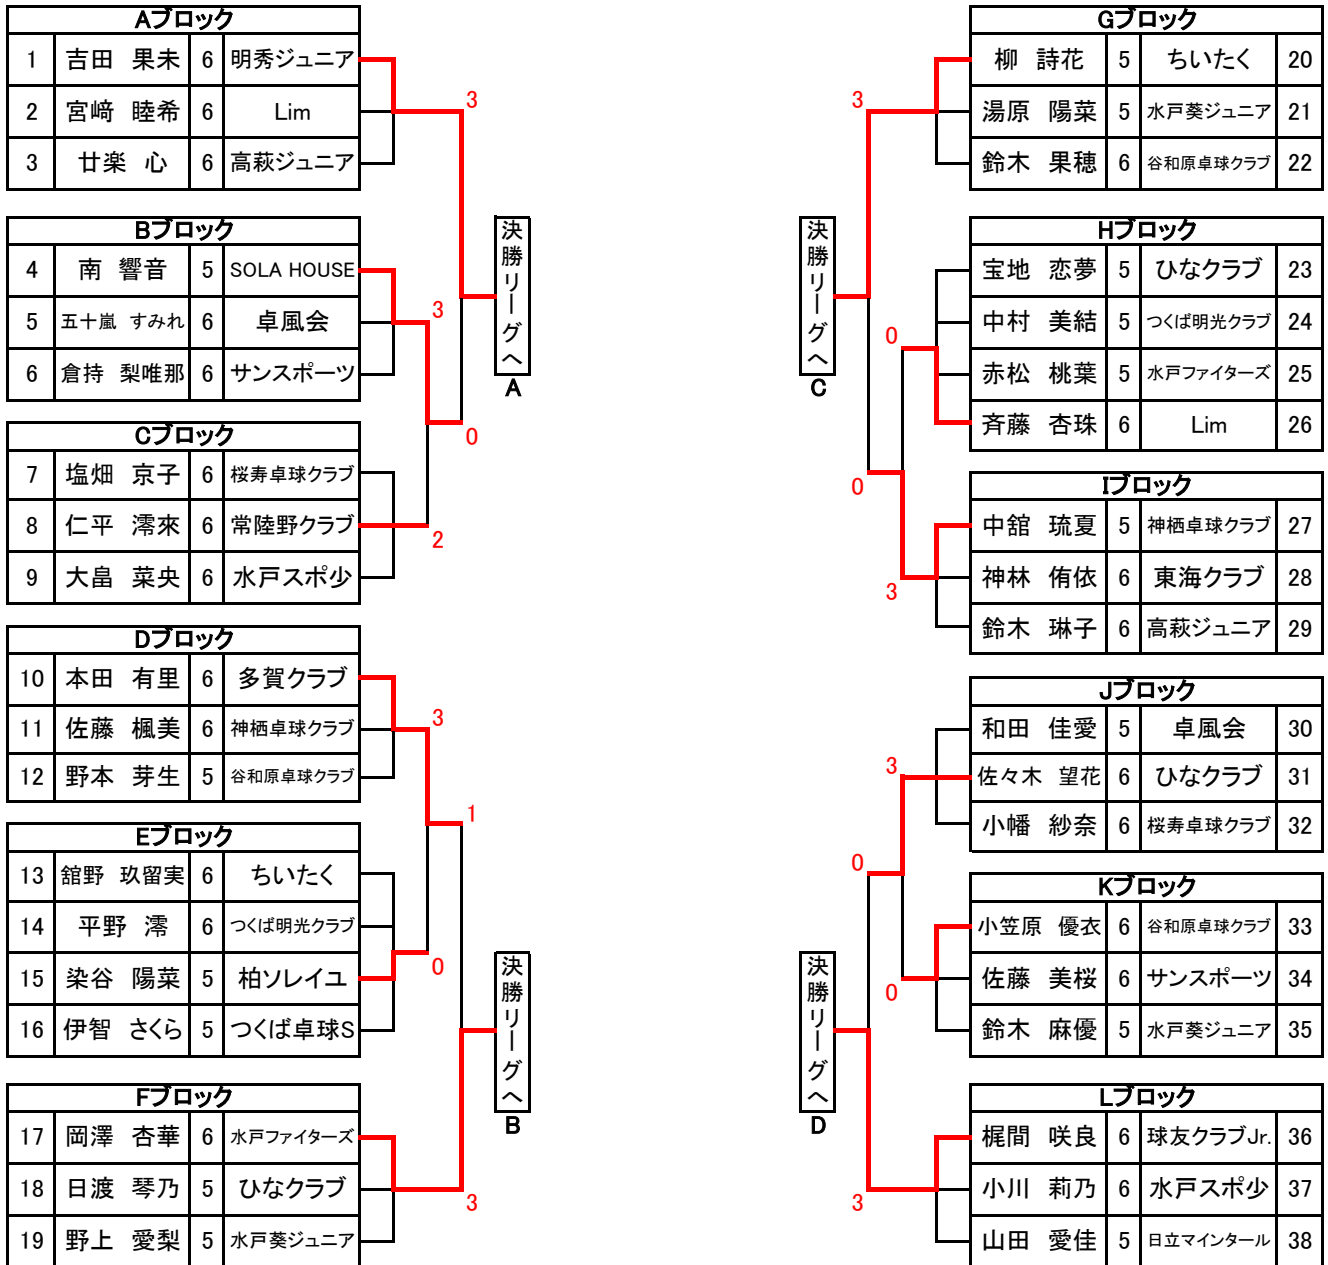

# ホープス女子

ホープス女子決勝リーグ(1~4)	A1位	吉田 果未	D1位	梶間 咲良	C1位	柳 詩花	B1位	岡澤 杏華	勝敗	順位
1	A1位	吉田 果未		3-2		3-0		3-0	3-0	1
2	D1位	梶間 咲良	2-3			2-3		1-3	0-3	4
3	C1位	柳 詩花	0-3	3-2				1-3	1-2	3
4	B1位	岡澤 杏華	0-3	3-1	3-1				2-1	2

ホープス女子順位決定リーグ(5~8)	B2位	本田 有里	C2位	中館 琉夏	D2位	佐々木 望花	A2位	南 響音	勝敗	順位
1	B2位	本田 有里		3-0		3-2		1-3	2-1	6
2	C2位	中館 琉夏	0-3			3-2		1-3	1-2	7
3	D2位	佐々木 望花	2-3	2-3				3-0	1-2	8
4	A2位	南 響音	3-1	3-1	0-3				2-1	5

**【リーグ戦の試合順序】**

- ・最初の試合は、1 vs 4 と 2 vs 3 で行う(3人リーグは、2 vs 3 で行う)
- ・第2試合は、第1試合の勝者 vs 敗者 で行う(3人リーグは、1 vs 第1試合の敗者 で行う)
- ・第3試合は、残りの試合を行う

ただし、同一クラブの選手が複数いる場合は、優先して試合を進める