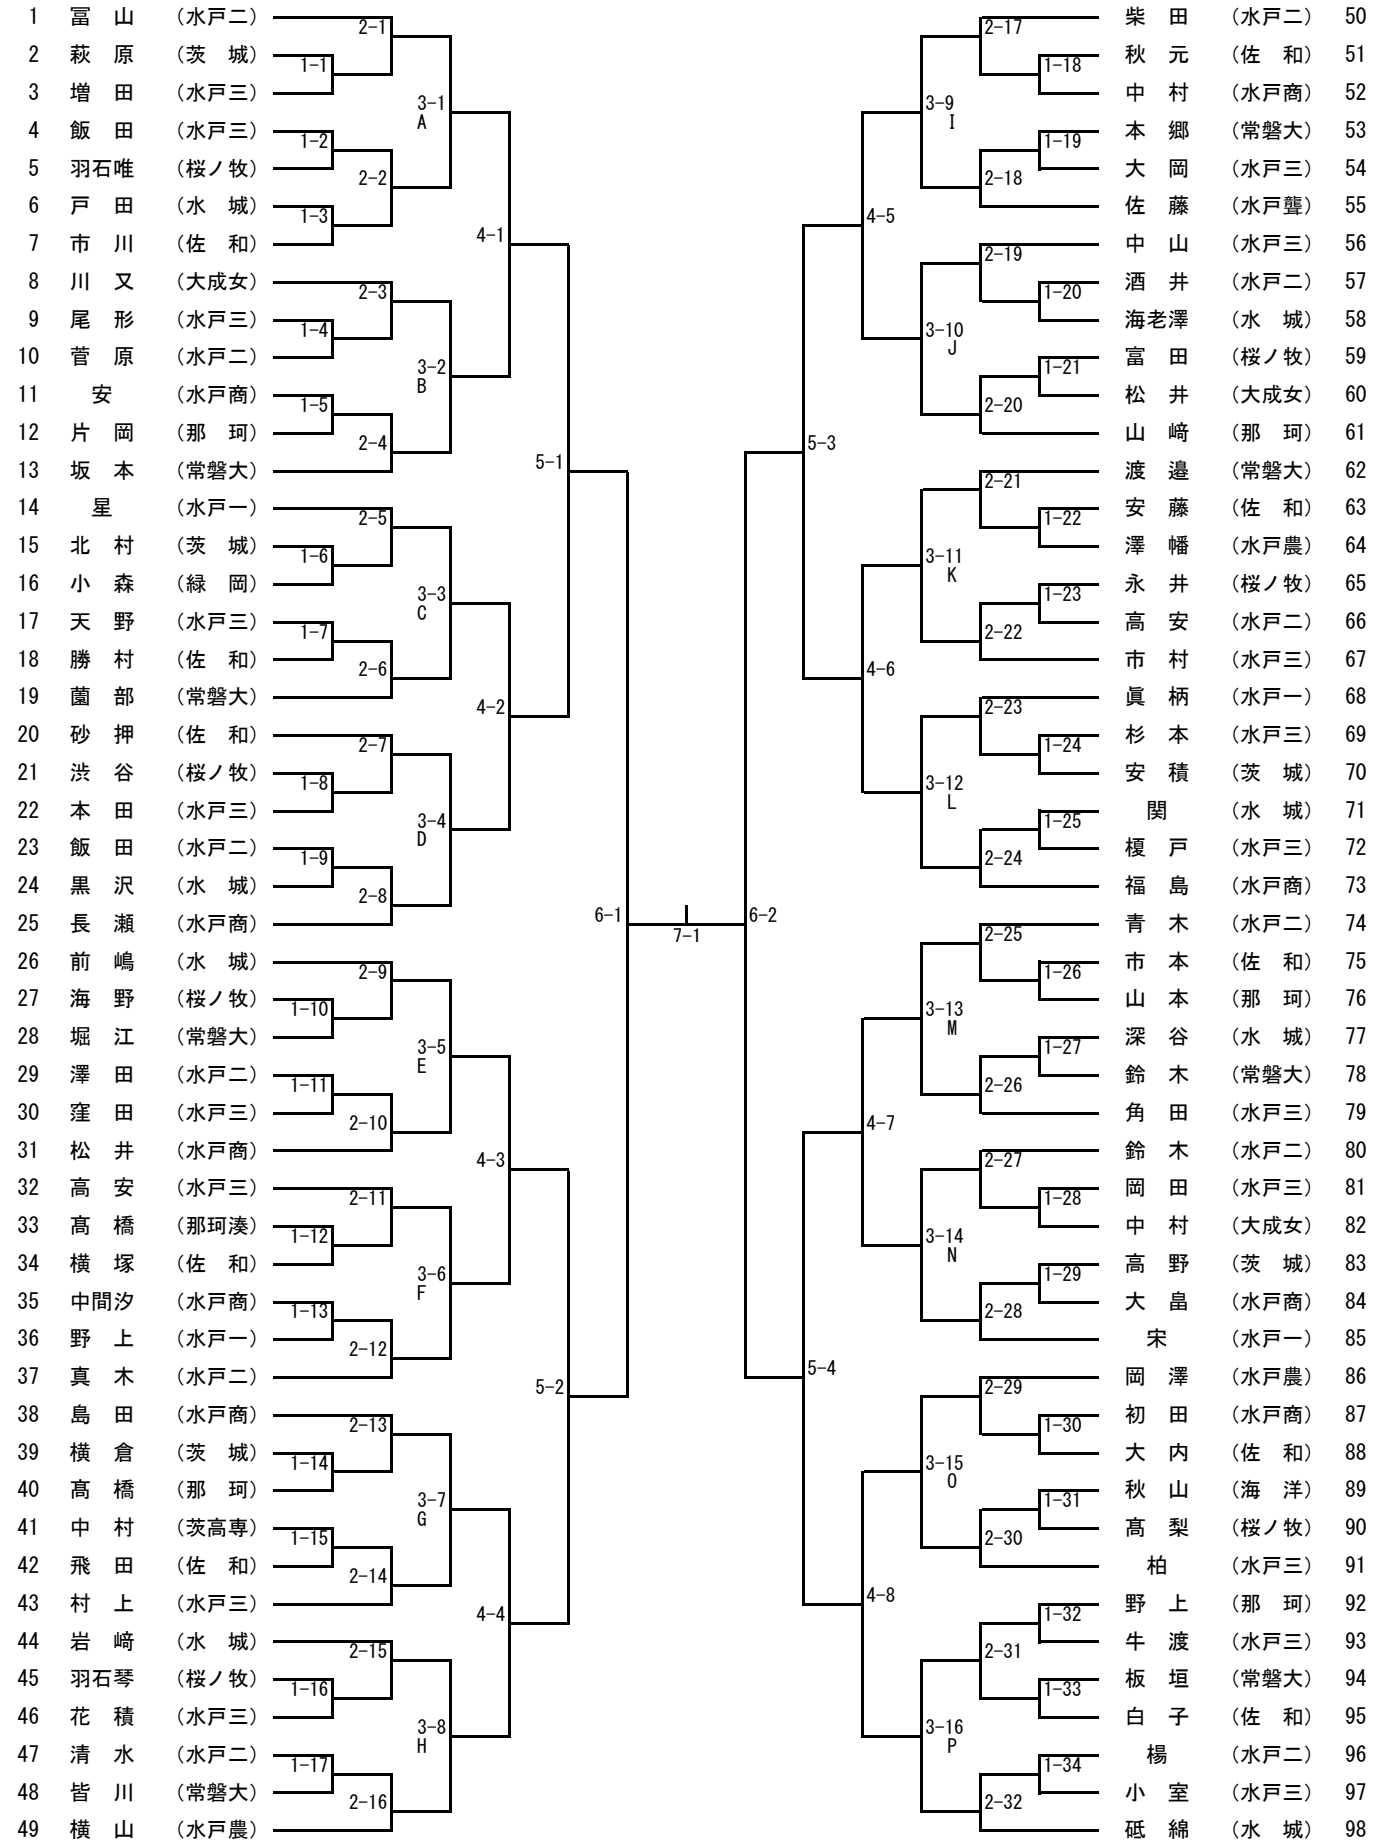

女子シングルス

推薦：田尻(茨高専)、齊藤・初澤(大成女)、太田(水城)、
中間海・松岡・伊藤(水戸商)、金澤(水戸農)