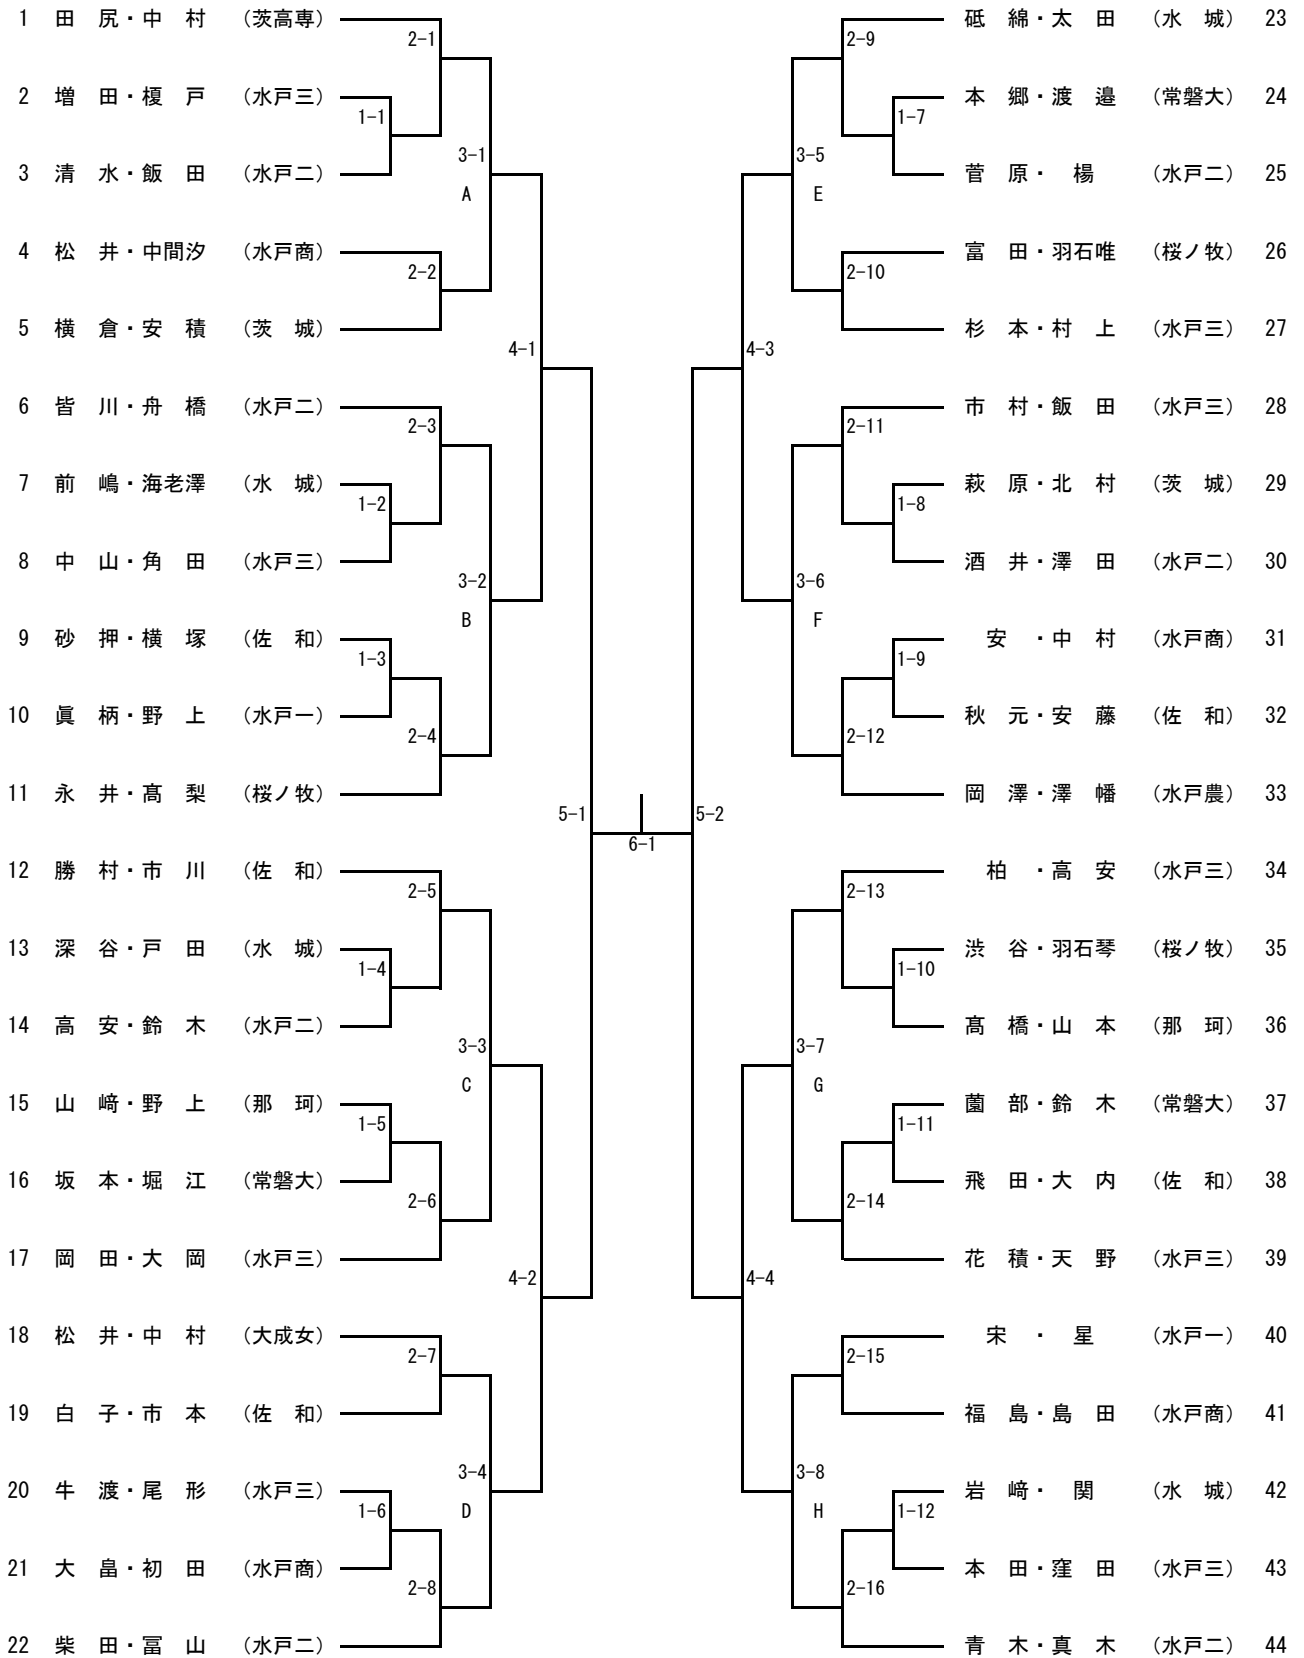

女子学校対抗 推薦 水戸商、水戸農、大成女

代表決定戦

3位決定戦

—

—

—

5位決定戦

—

男子順位

1
2
3
4
5

女子順位

1
2
3
4
5

男子ダブルス

女子ダブルス

推薦：長瀬・中間海、松岡・伊藤(水戸商), 齊藤・初澤(大成女), 金澤・横山(水戸農)

男子シングルス (1) 推薦：小菌江(桜ノ牧)、山崎(水戸商)