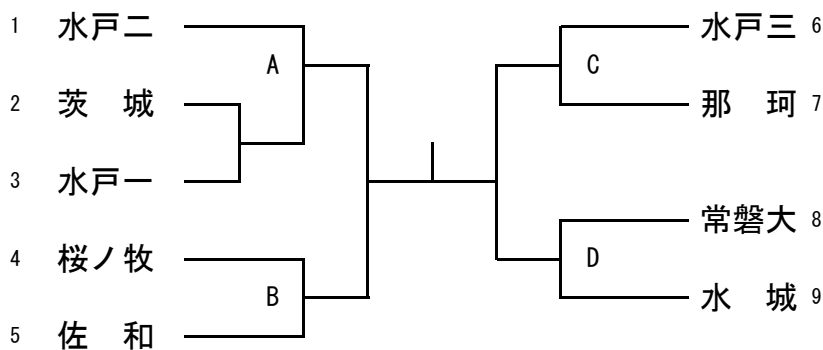

男子学校対抗 推薦：水戸商業、水戸桜ノ牧

代表決定戦

3位決定戦

—

—

—

5位決定戦

—

女子学校対抗 推薦 水戸商、水戸農、大成女

代表決定戦

3位決定戦

—

—

—

5位決定戦

—