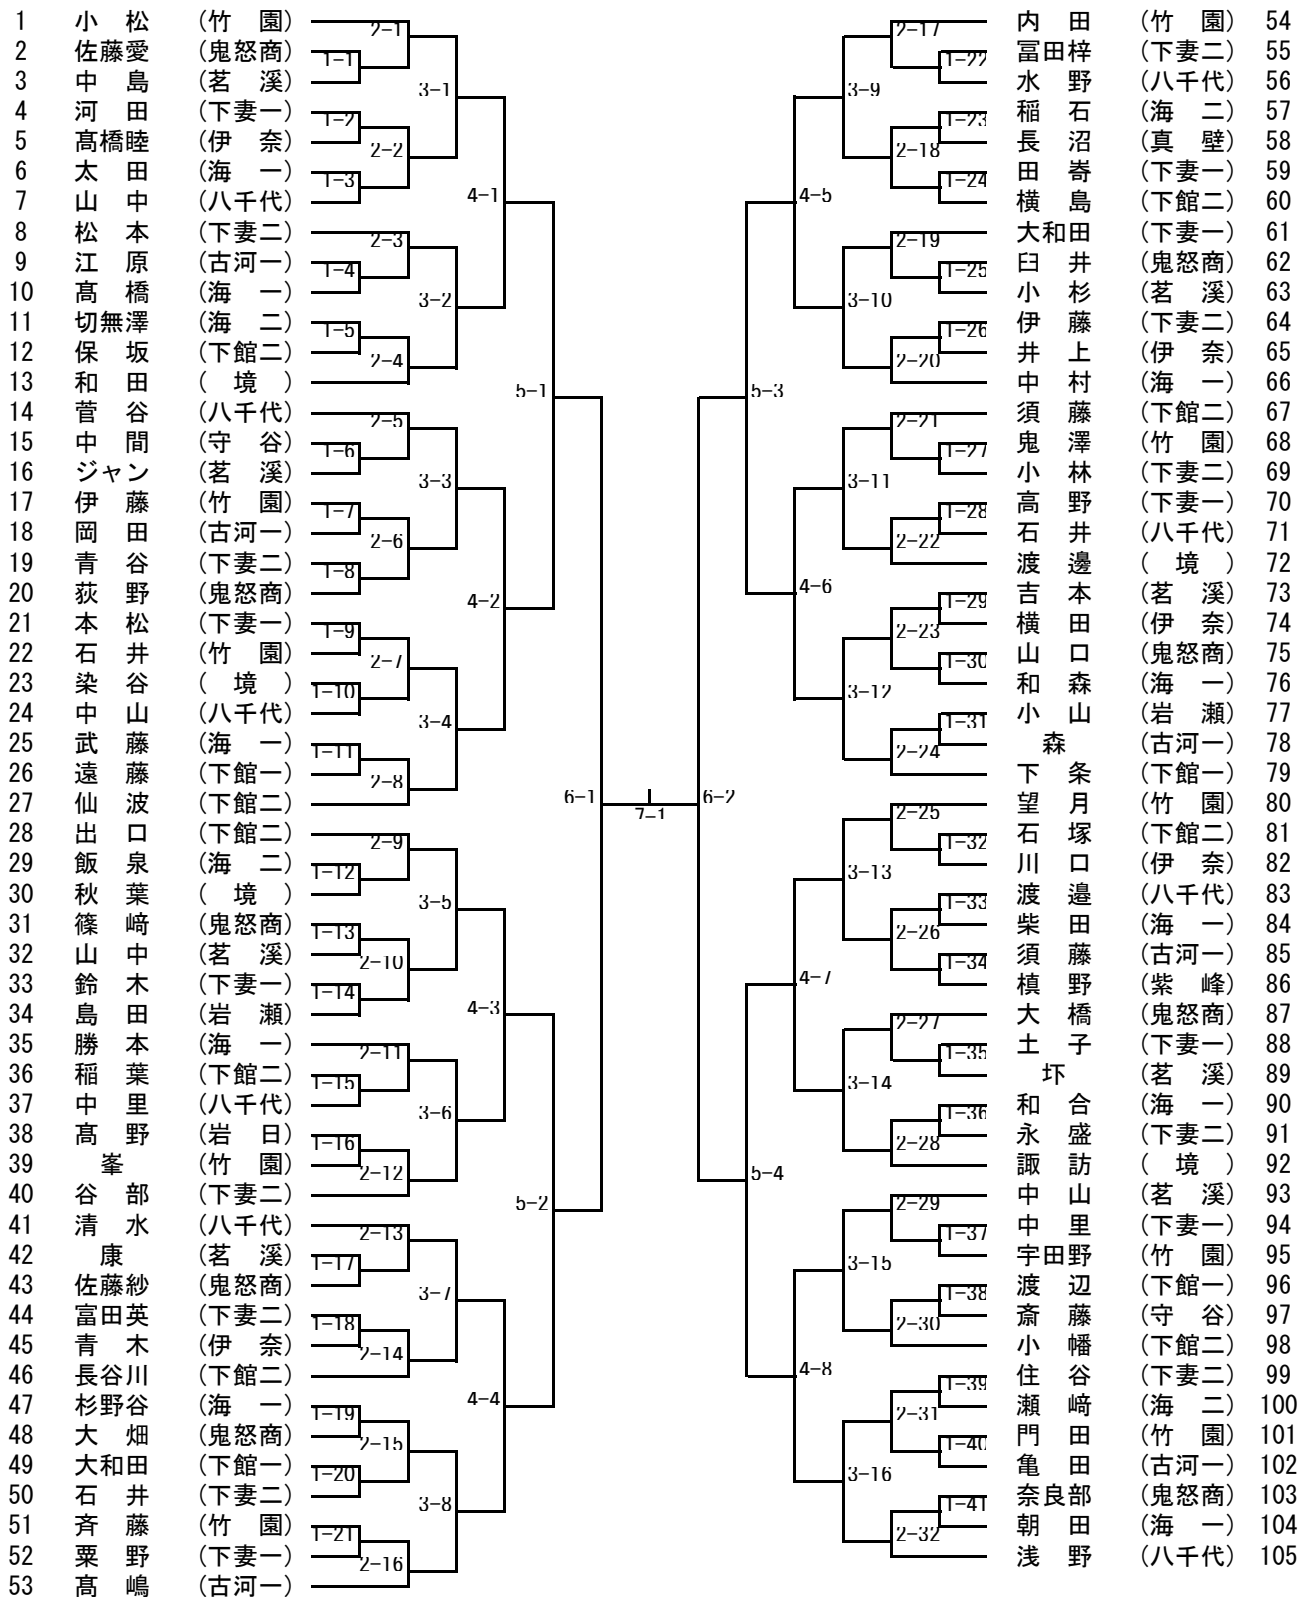

男子ダブルス

女子ダブルス

【推薦】 宮内・江幡(岩日大) 大山・高橋(岩日大) 仙波・中山(下館二)

男子シングルス (1)

【推 薦】 木村颯 (竹 園) 松 崙 (下妻二) 櫻 井 (岩日大)

女子シングルス

【推 薦】 三 村 (岩日大) 木沢琴 (下妻一) 江 幡 (岩日大) 吉 成 (岩日大)
 栗 原 (岩日大) 中 山 (下館二) 宮 内 (岩日大) 大 山 (岩日大)
 高 橋 (岩日大)

男子学校対抗

【決勝戦】 —
 【3位決定戦】 —
 【5位決定戦】 —

【推薦】 岩瀬日大 下妻二

女子学校対抗

【決勝戦】 —
 【3位決定戦】 —
 【5位決定戦】 —

【推薦】 岩瀬日大 竹園

男子D_敗者復活戦

男子S_敗者復活戦

女子D_敗者復活戦

女子S_敗者復活戦