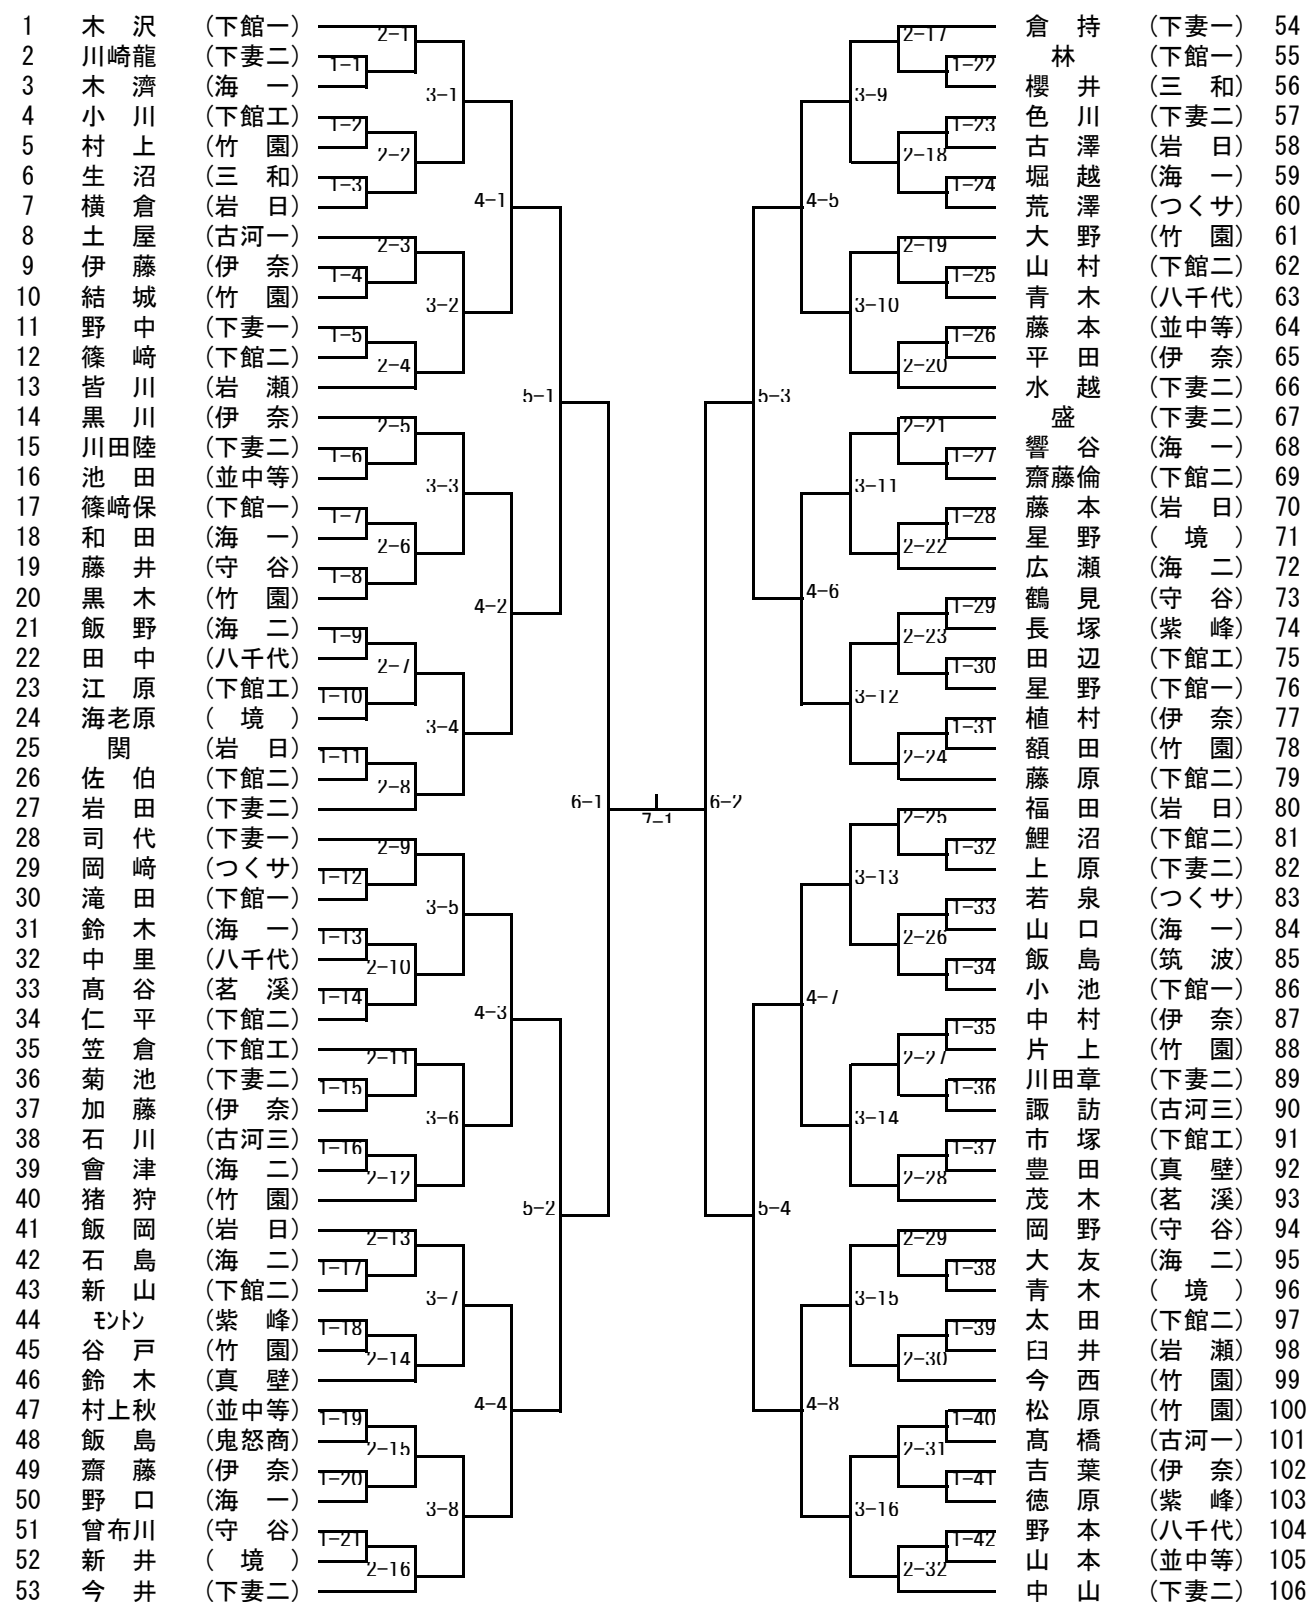

男子ダブルス

女子ダブルス

【推薦】 宮内・江幡(岩日大) 大山・高橋(岩日大) 仙波・中山(下館二)

男子シングルス (1)

【推 薦】 木村颯 (竹 園) 松 崙 (下妻二) 櫻 井 (岩日大)

女子シングルス

【推 薦】 三 村 (岩日大) 木沢琴 (下妻一) 江 幡 (岩日大) 吉 成 (岩日大)
 栗 原 (岩日大) 中 山 (下館二) 宮 内 (岩日大) 大 山 (岩日大)
 高 橋 (岩日大)

男子学校対抗

【決勝戦】 —
 【3位決定戦】 —
 【5位決定戦】 —

【推薦】 岩瀬日大 下妻二

女子学校対抗

【決勝戦】 —
 【3位決定戦】 —
 【5位決定戦】 —

【推薦】 岩瀬日大 竹園

男子D_敗者復活戦

男子S_敗者復活戦

女子D_敗者復活戦

女子S_敗者復活戦