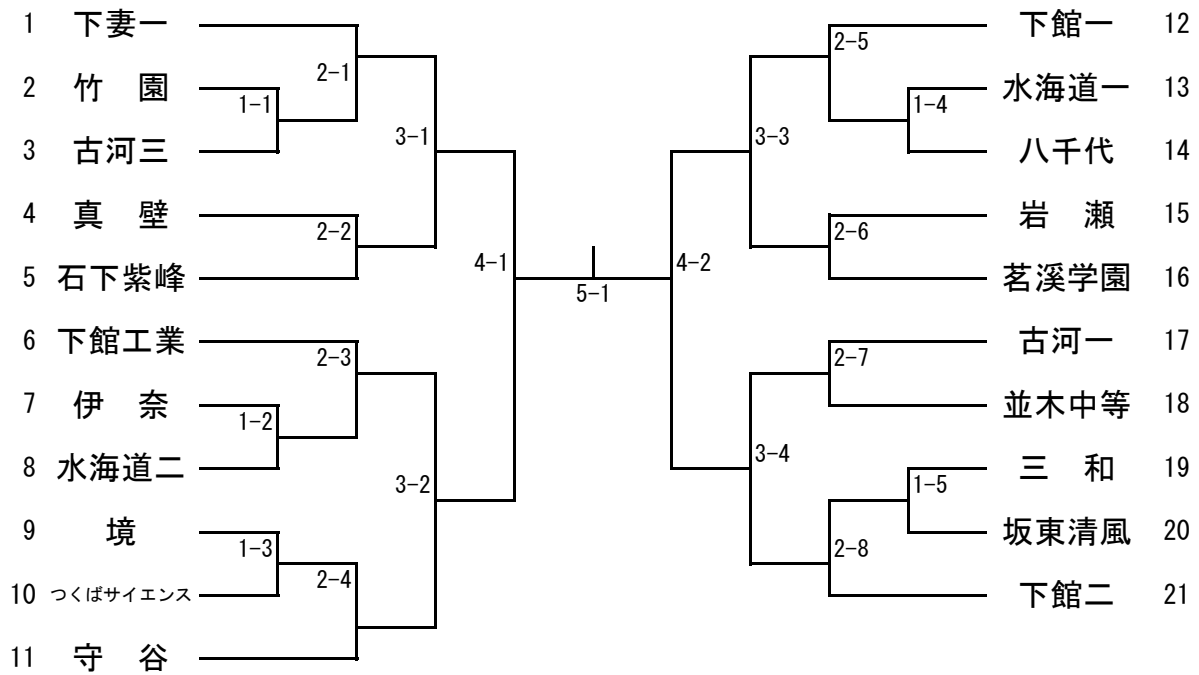

男子ダブルス

女子ダブルス

【推薦】 宮内・江幡(岩日大) 大山・高橋(岩日大) 仙波・中山(下館二)

男子シングルス (1)

【推 薦】 木村颯 (竹 園) 松 崙 (下妻二) 櫻 井 (岩日大)

女子シングルス

【推 薦】 三 村 (岩日大) 木沢琴 (下妻一) 江 幡 (岩日大) 吉 成 (岩日大)
 栗 原 (岩日大) 中 山 (下館二) 宮 内 (岩日大) 大 山 (岩日大)
 高 橋 (岩日大)

男子学校対抗

【決勝戦】 —
 【3位決定戦】 —
 【5位決定戦】 —

【推薦】 岩瀬日大 下妻二

女子学校対抗

【決勝戦】 —
 【3位決定戦】 —
 【5位決定戦】 —

【推薦】 岩瀬日大 竹園

男子D_敗者復活戦

男子S_敗者復活戦

女子D_敗者復活戦

女子S_敗者復活戦