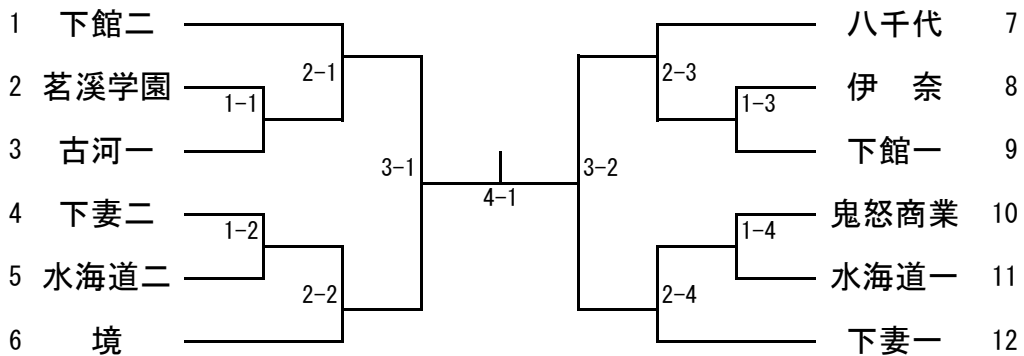

男子ダブルス

女子ダブルス

【推薦】 宮内・江幡(岩日大) 大山・高橋(岩日大) 仙波・中山(下館二)

男子シングルス (1)

【推 薦】 木村颯 (竹 園) 松 崙 (下妻二) 櫻 井 (岩日大)

女子シングルス

【推 薦】 三 村 (岩日大) 木沢琴 (下妻一) 江 幡 (岩日大) 吉 成 (岩日大)
 栗 原 (岩日大) 中 山 (下館二) 宮 内 (岩日大) 大 山 (岩日大)
 高 橋 (岩日大)

男子学校対抗

【決勝戦】 —
 【3位決定戦】 —
 【5位決定戦】 —

【推薦】 岩瀬日大 下妻二

女子学校対抗

【決勝戦】 —
 【3位決定戦】 —
 【5位決定戦】 —

【推薦】 岩瀬日大 竹園

男子D_敗者復活戦

男子S_敗者復活戦

女子D_敗者復活戦