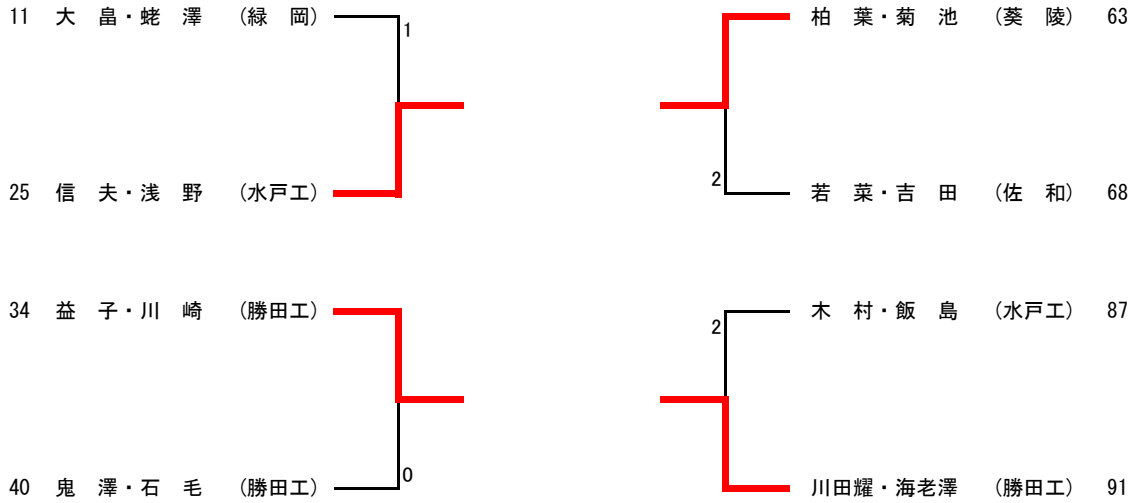

男子ダブルス 代表決定戦