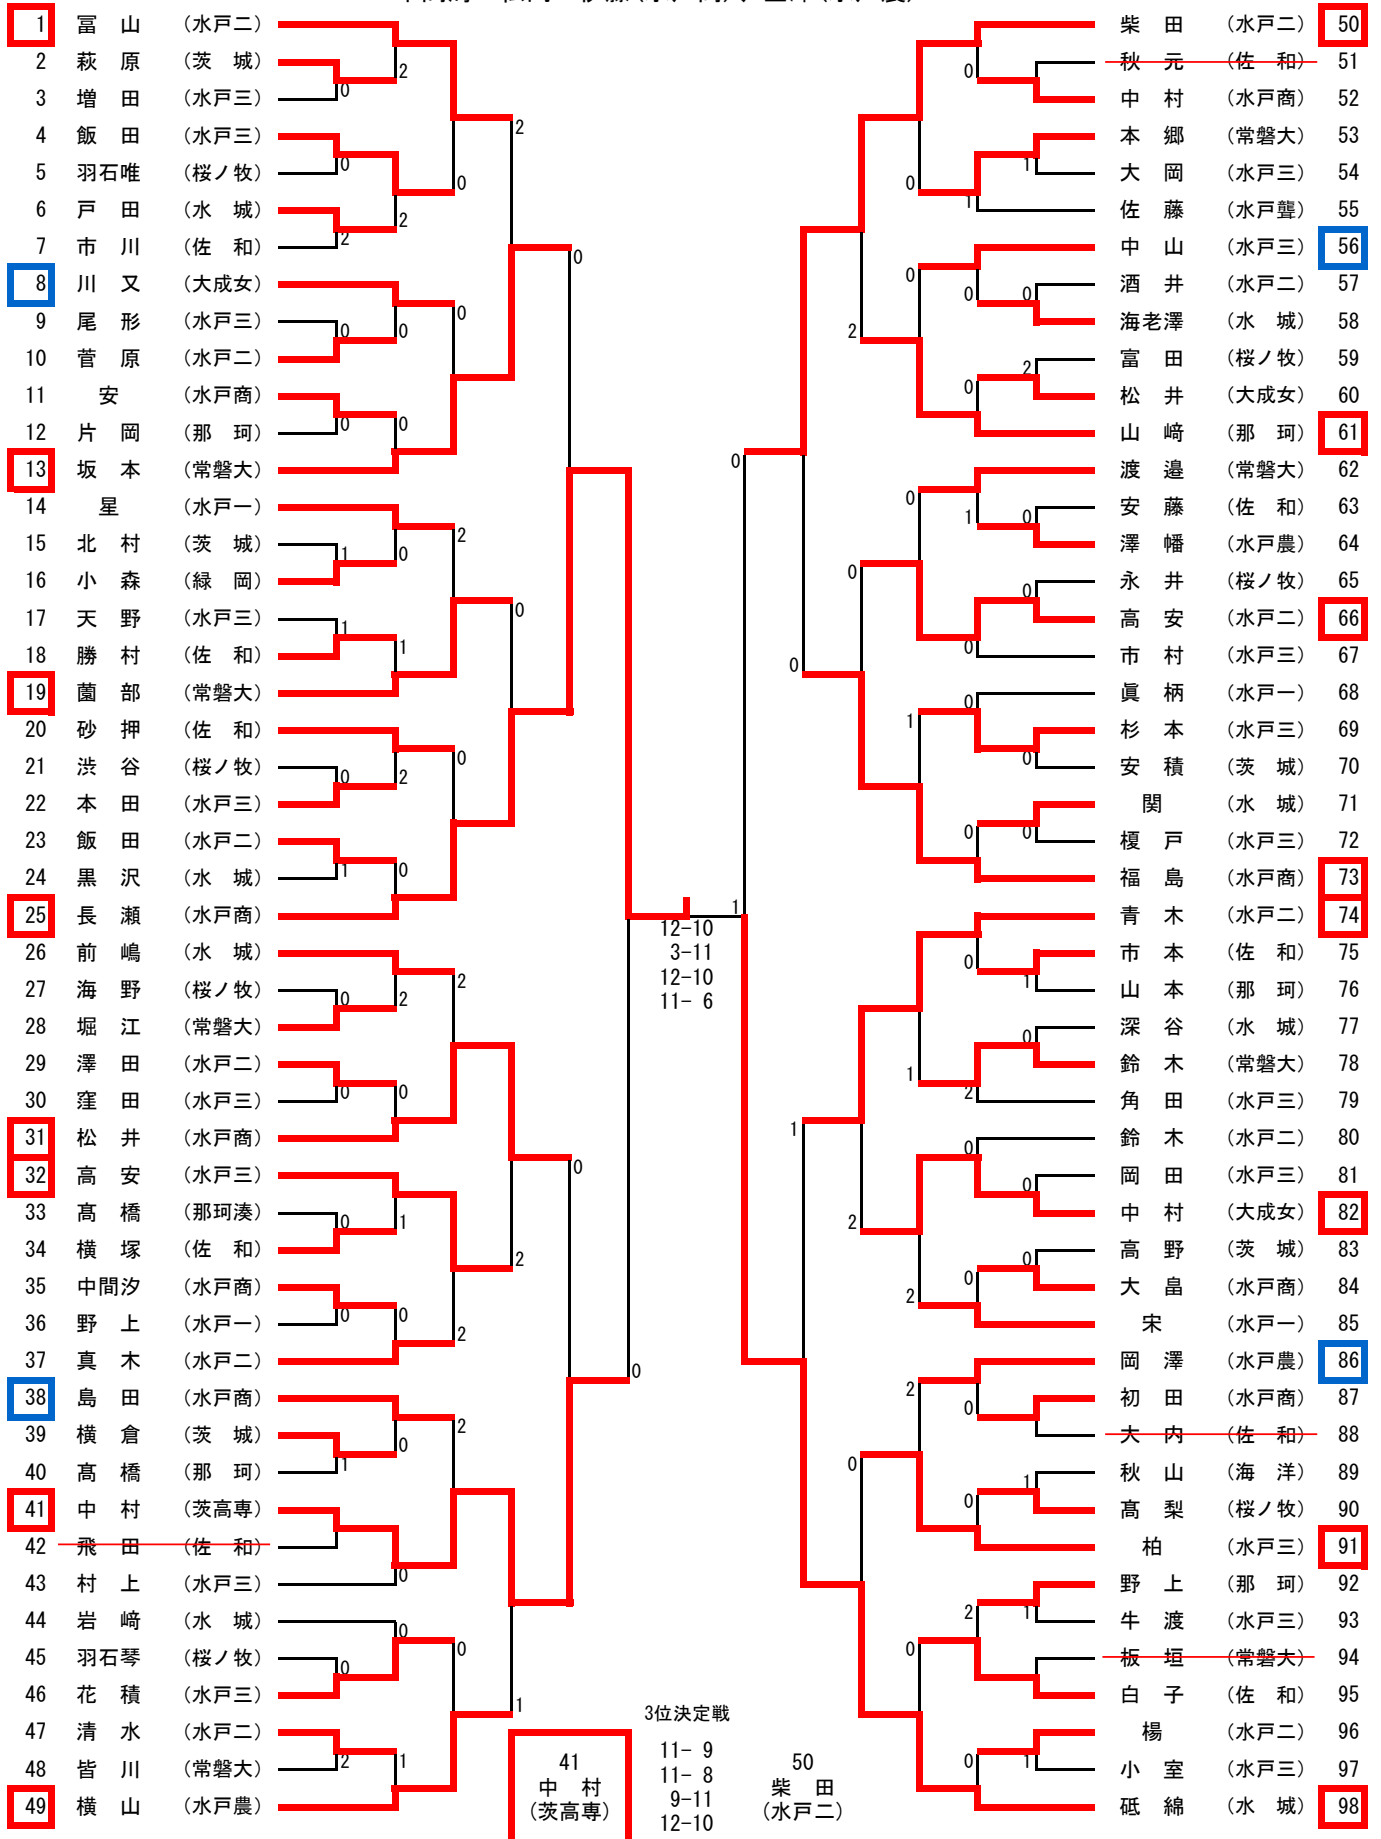

男子学校対抗 推薦：水戸商業、水戸桜ノ牧

代表決定戦

緑岡 3-2 水戸工

水戸農 1-3 佐和

3位決定戦

水戸一 2-3 勝田工

5位決定戦

緑岡 0-3 佐和

女子学校対抗 推薦 水戸商、水戸農、大成女

代表決定戦

水戸一 3-1 桜ノ牧

那珂 2-3 水城

3位決定戦

佐和 1-3 水戸三

5位決定戦

水戸一 0-3 水城

男子順位

1	茨城工業高等専門学校
2	水戸葵陵高等学校
3	勝田工業高等学校
4	水戸第一高等学校
5	佐和高等学校

女子順位

1	水戸第二高等学校
2	常磐大学高等学校
3	水戸第三高等学校
4	佐和高等学校
5	水城高等学校

女子ダブルス

推薦：長瀬・中間海、松岡・伊藤(水戸商), 齊藤・初澤(大成女), 金澤・横山(水戸農)

男子シングルス (1) 推薦：小菌江(桜ノ牧)、山崎(水戸商)

女子シングルス

推薦：田尻(茨高専)、齊藤・初澤(大成女)、太田(水城)、  
中間海・松岡・伊藤(水戸商)、金澤(水戸農)

男子ダブルス 代表決定戦

女子ダブルス 代表決定戦

令和8年度全国高校卓球選手権大会水戸地区予選会

男子シングルス 代表決定戦

11	鬼澤	(勝田工)		川田陸	(勝田工)	112
17	市川	(水戸一)		大嶋	(茨高専)	126
28	川崎	(勝田工)		平塚	(葵陵)	140
46	柏	(水戸商)		高橋	(茨高専)	167
67	川田耀	(勝田工)		川嶋	(茨高専)	178
83	山崎	(茨高専)		堀部	(水戸一)	182
84	鴨志田孝	(桜ノ牧)		信夫	(水戸工)	207
98	荒井	(那珂)		久保田	(緑岡)	212