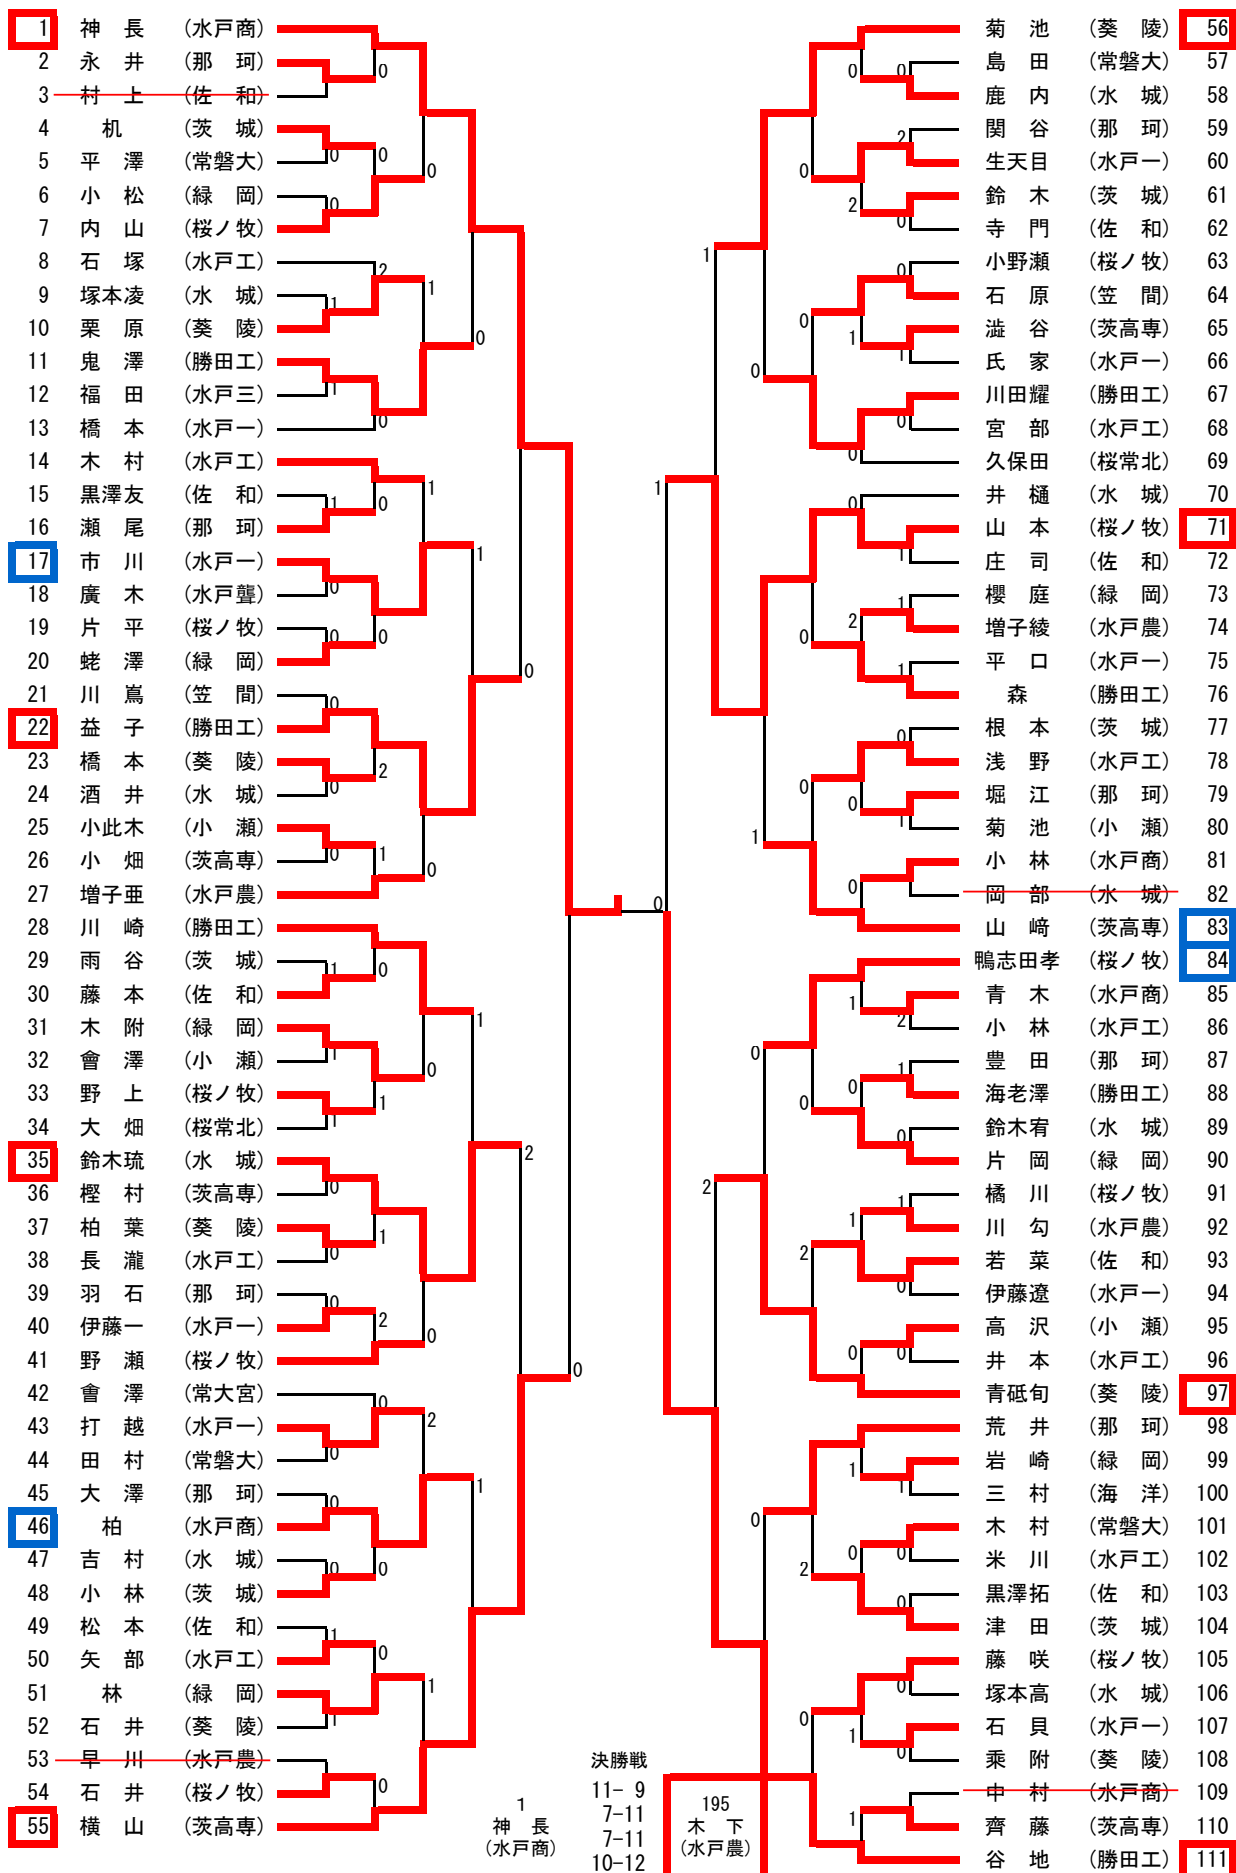

男子学校対抗 推薦：水戸商業、水戸桜ノ牧

代表決定戦

緑岡 3-2 水戸工

水戸農 1-3 佐和

3位決定戦

水戸一 2-3 勝田工

5位決定戦

緑岡 0-3 佐和

女子学校対抗 推薦 水戸商、水戸農、大成女

代表決定戦

水戸一 3-1 桜ノ牧

那珂 2-3 水城

3位決定戦

佐和 1-3 水戸三

5位決定戦

水戸一 0-3 水城

男子順位

1	茨城工業高等専門学校
2	水戸葵陵高等学校
3	勝田工業高等学校
4	水戸第一高等学校
5	佐和高等学校

女子順位

1	水戸第二高等学校
2	常磐大学高等学校
3	水戸第三高等学校
4	佐和高等学校
5	水城高等学校

女子ダブルス

推薦：長瀬・中間海、松岡・伊藤(水戸商), 齊藤・初澤(大成女), 金澤・横山(水戸農)

男子シングルス (1) 推薦：小菌江(桜ノ牧)、山崎(水戸商)

女子シングルス

推薦：田尻(茨高専)、齊藤・初澤(大成女)、太田(水城)、  
中間海・松岡・伊藤(水戸商)、金澤(水戸農)

男子ダブルス 代表決定戦

女子ダブルス 代表決定戦

令和8年度全国高校卓球選手権大会水戸地区予選会

男子シングルス 代表決定戦

11	鬼澤	(勝田工)		川田陸	(勝田工)	112
17	市川	(水戸一)		大嶋	(茨高専)	126
28	川崎	(勝田工)		平塚	(葵陵)	140
46	柏	(水戸商)		高橋	(茨高専)	167
67	川田耀	(勝田工)		川嶋	(茨高専)	178
83	山崎	(茨高専)		堀部	(水戸一)	182
84	鴨志田孝	(桜ノ牧)		信夫	(水戸工)	207
98	荒井	(那珂)		久保田	(緑岡)	212