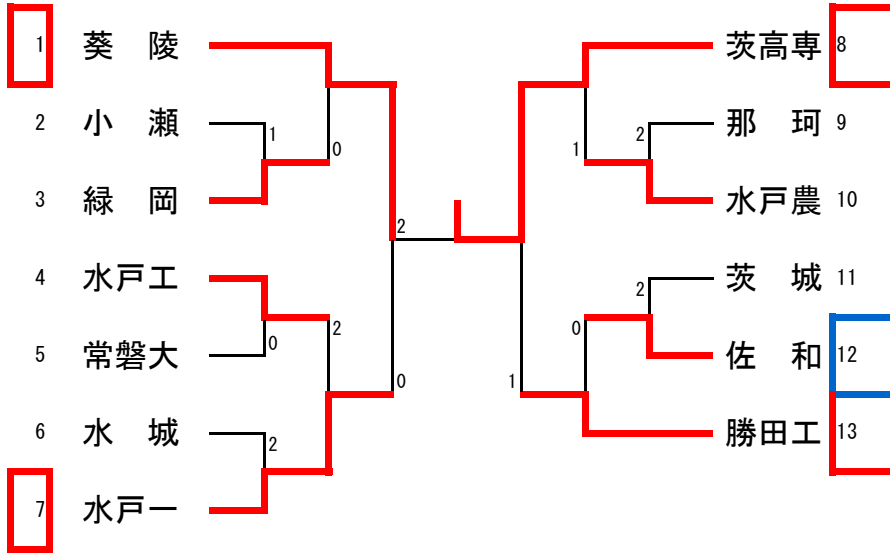

男子学校対抗 推薦：水戸商業、水戸桜ノ牧

代表決定戦

緑岡 3-2 水戸工

水戸農 1-3 佐和

3位決定戦

水戸一 2-3 勝田工

5位決定戦

緑岡 0-3 佐和

女子学校対抗 推薦 水戸商、水戸農、大成女

代表決定戦

水戸一 3-1 桜ノ牧

那珂 2-3 水城

3位決定戦

佐和 1-3 水戸三

5位決定戦

水戸一 0-3 水城

男子順位

1	茨城工業高等専門学校
2	水戸葵陵高等学校
3	勝田工業高等学校
4	水戸第一高等学校
5	佐和高等学校

女子順位

1	水戸第二高等学校
2	常磐大学高等学校
3	水戸第三高等学校
4	佐和高等学校
5	水城高等学校

女子ダブルス

推薦：長瀬・中間海、松岡・伊藤(水戸商), 齊藤・初澤(大成女), 金澤・横山(水戸農)

男子シングルス (1) 推薦：小菌江(桜ノ牧)、山崎(水戸商)

女子シングルス