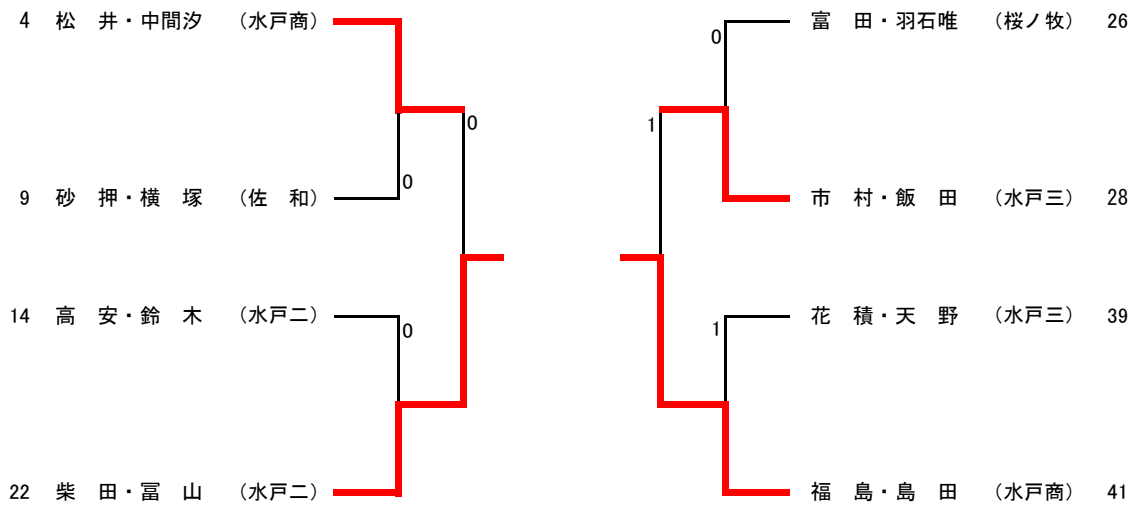

女子ダブルス 代表決定戦