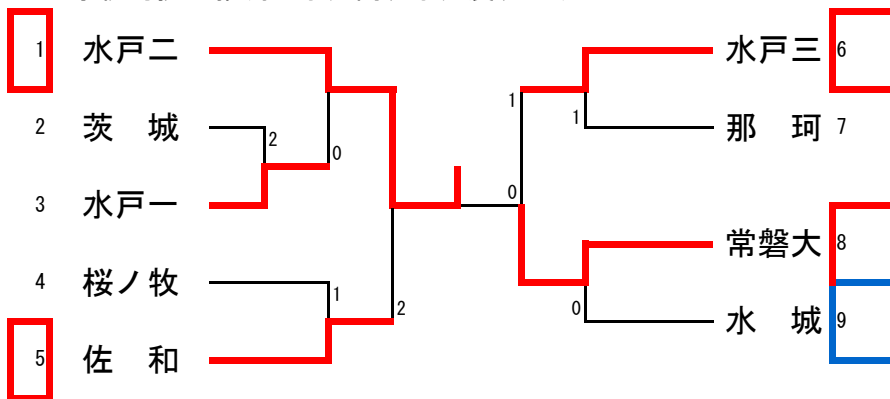

男子学校対抗 推薦：水戸商業、水戸桜ノ牧

代表決定戦

緑岡 3-2 水戸工

水戸農 1-3 佐和

3位決定戦

水戸一 2-3 勝田工

5位決定戦

緑岡 0-3 佐和

女子学校対抗 推薦 水戸商、水戸農、大成女

代表決定戦

水戸一 3-1 桜ノ牧

那珂 2-3 水城

3位決定戦

佐和 1-3 水戸三

5位決定戦

水戸一 0-3 水城