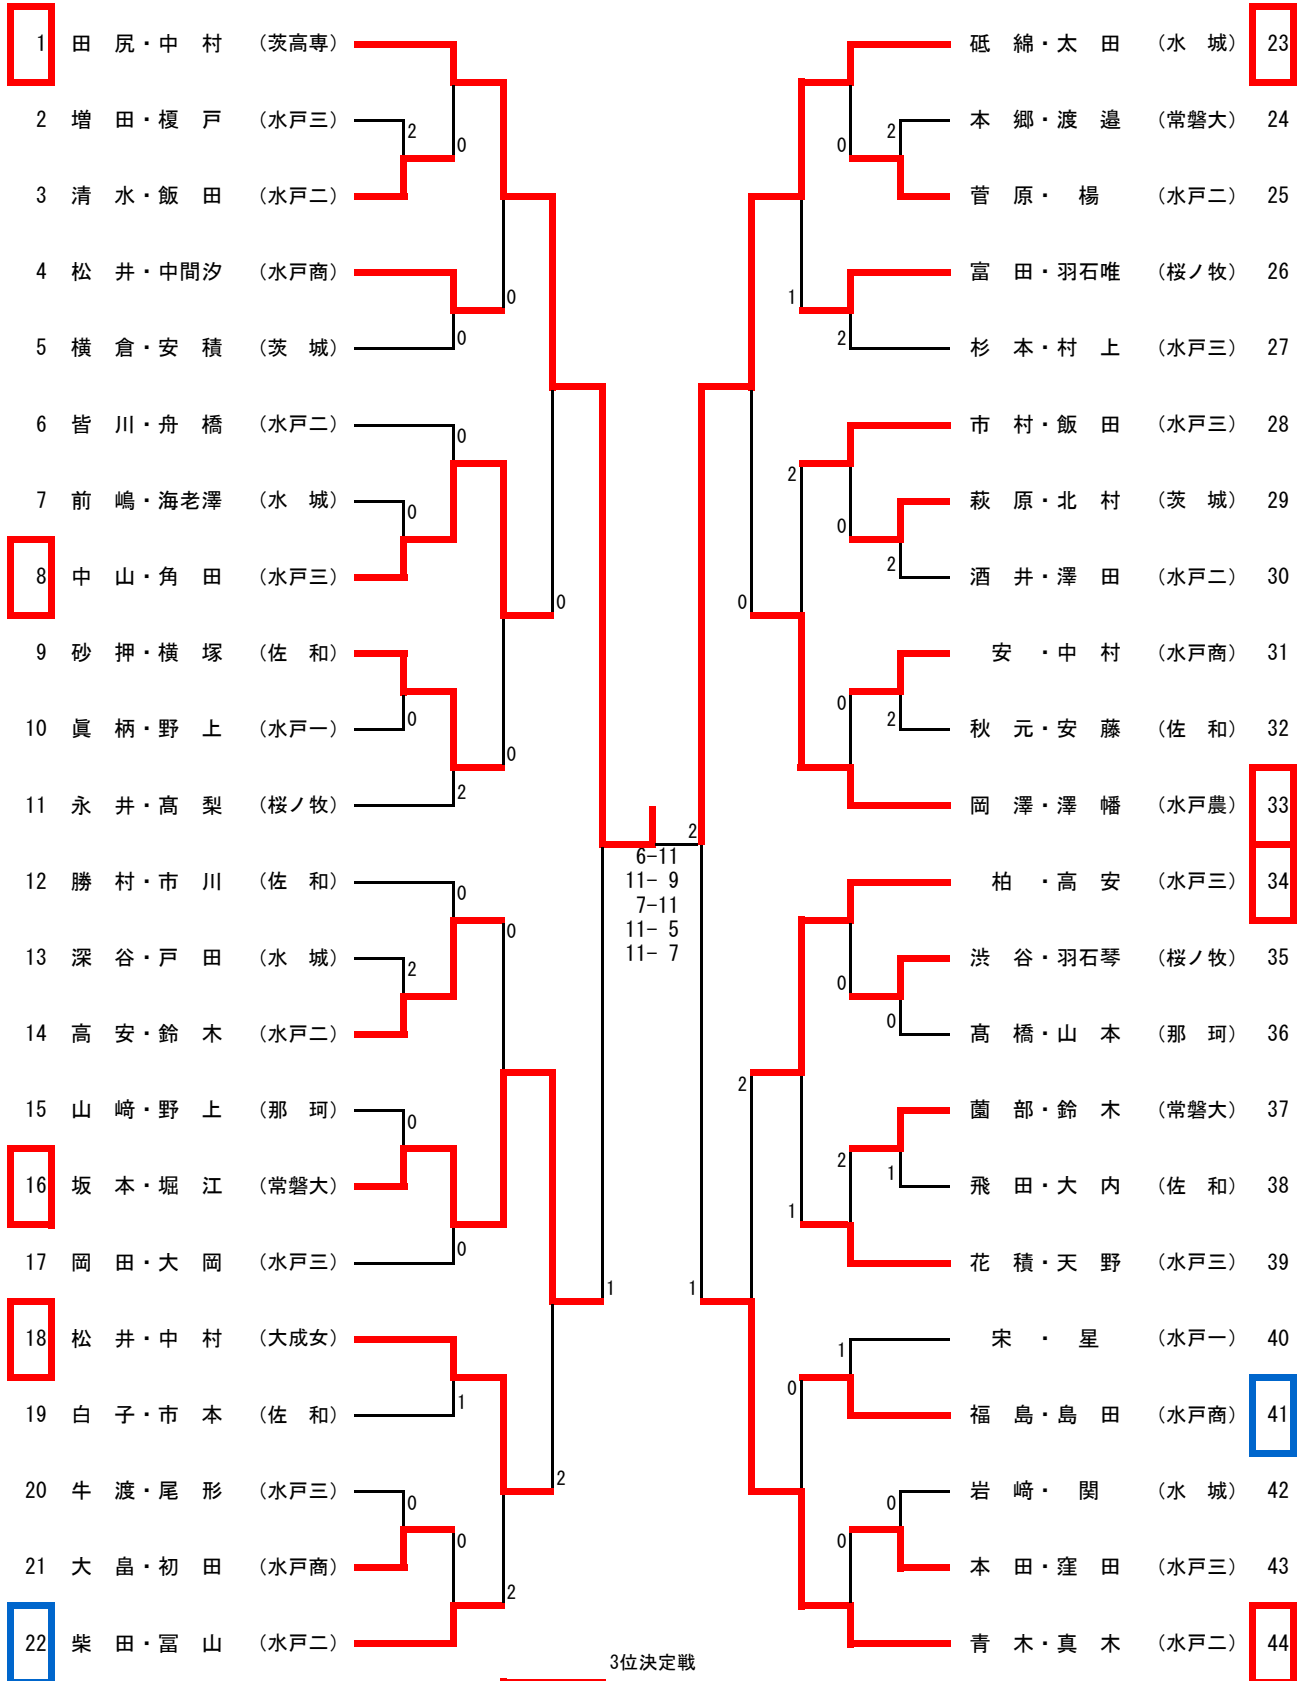

女子学校対抗 推薦 水戸商、水戸農、大成女

代表決定戦

水戸一 3-1 桜ノ牧

那珂 2-3 水城

3位決定戦

佐和 1-3 水戸三

5位決定戦

水戸一 0-3 水城

男子順位

1	茨城工業高等専門学校
2	水戸葵陵高等学校
3	勝田工業高等学校
4	水戸第一高等学校
5	佐和高等学校

女子順位

1	水戸第二高等学校
2	常磐大学高等学校
3	水戸第三高等学校
4	佐和高等学校
5	水城高等学校

女子ダブルス

推薦：長瀬・中間海、松岡・伊藤(水戸商), 齊藤・初澤(大成女), 金澤・横山(水戸農)

男子シングルス (1) 推薦：小菌江(桜ノ牧)、山崎(水戸商)

女子シングルス