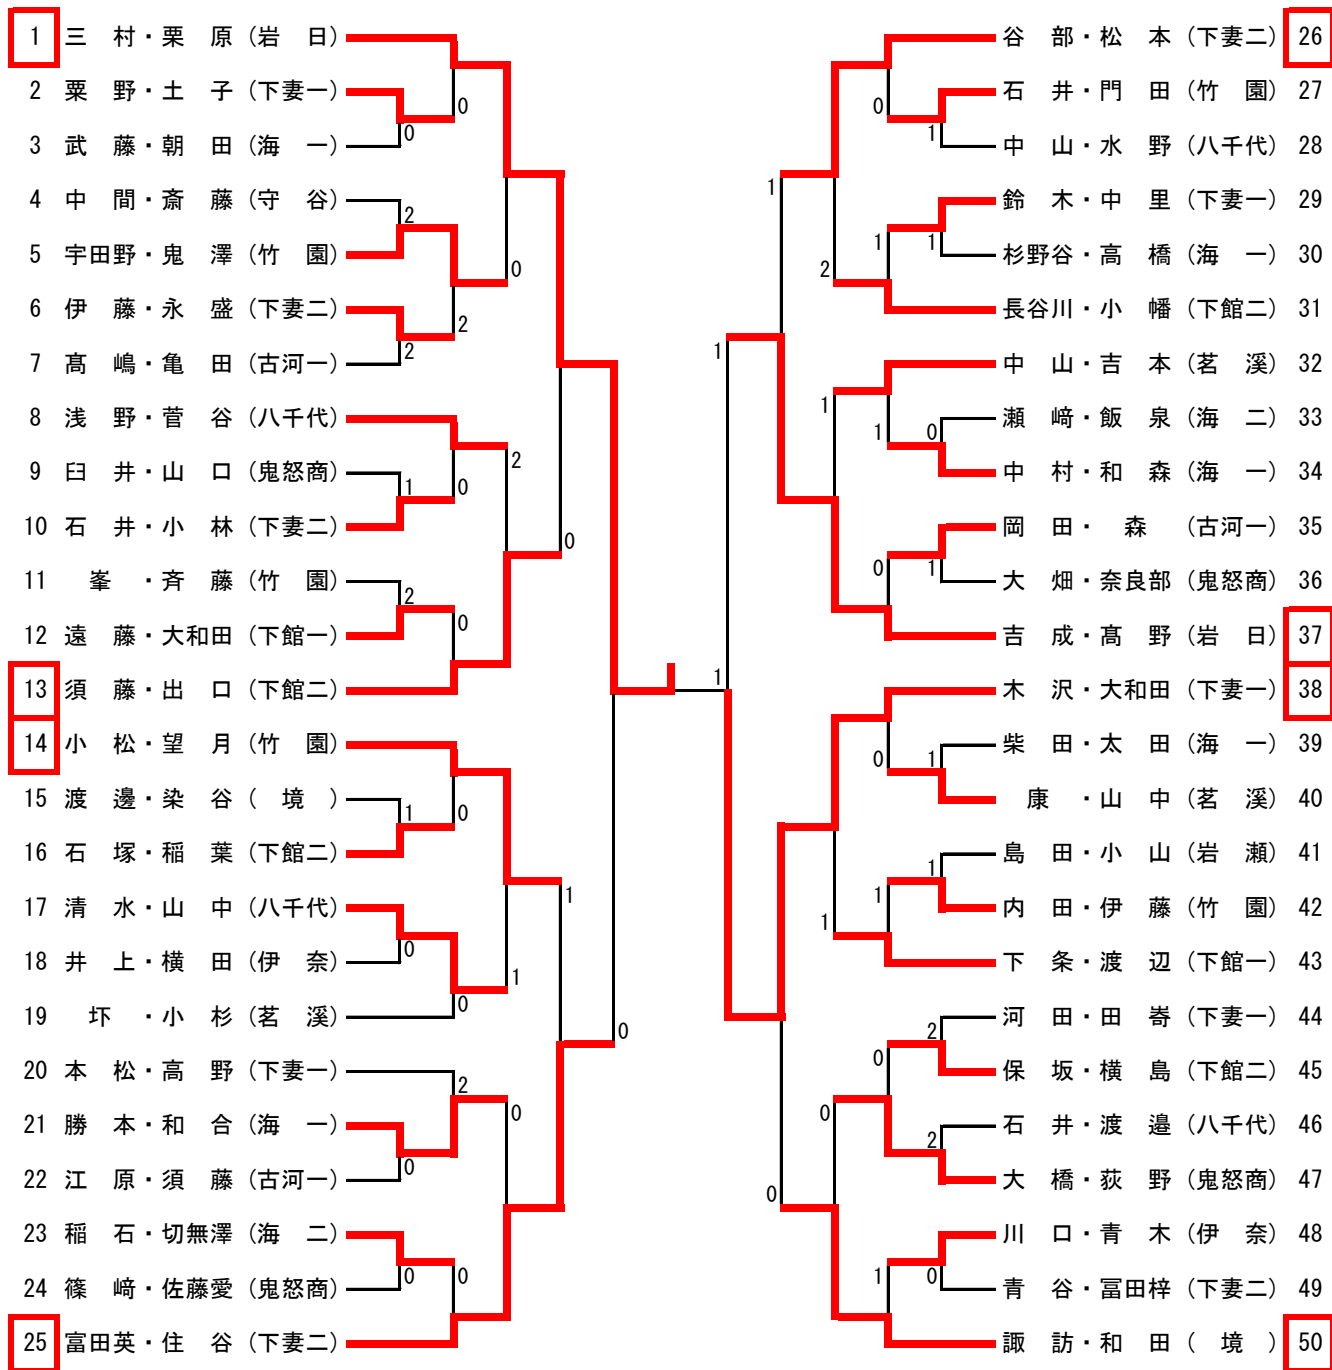

女子ダブルス

【決勝】

1 三村・栗原 (岩日)	8-11 11-3 11-9 11-8	38 木沢・大和田 (下妻一)
--------------------	------------------------------	-----------------------

【推薦】 宮内・江幡(岩日大) 大山・高橋(岩日大) 仙波・中山(下館二)

女子シングルス

1	松愛島	(竹園)			54
2	藤中	(鬼怒商)			55
3	高橋睦	(茗溪)			56
4	太田	(下妻一)			57
5	山本	(伊奈)			58
6	松本	(海一)			59
7	江高	(八千代)			60
8	切無	(下館二)			61
9	保坂	(古河一)			62
10	菅中	(海二)			63
11	伊藤	(下妻二)			64
12	岡青	(伊奈)			65
13	荻本	(海一)			66
14	石井	(下館二)			67
15	染谷	(八千代)			68
16	武遠	(守谷)			69
17	仙出	(茗溪)			70
18	飯秋	(竹園)			71
19	篠山	(古河一)			72
20	山鈴	(下妻二)			73
21	島勝	(鬼怒商)			74
22	中本	(下妻一)			75
23	葉里	(竹園)			76
24	野野	(境一)			77
25	高野	(八千代)			78
26	峯部	(海一)			79
27	清水	(下館二)			80
28	康	(海二)			81
29	佐藤	(境一)			82
30	富田	(鬼怒商)			83
31	青木	(茗溪)			84
32	長谷	(下妻一)			85
33	杉野	(岩瀬)			86
34	大畑	(海一)			87
35	和田	(下館二)			88
36	石井	(八千代)			89
37	齊藤	(岩日)			90
38	栗高	(竹園)			91
39	高嶋	(下妻二)			92
40	藤英	(八千代)			93
41	木川	(茗溪)			94
42	谷川	(鬼怒商)			95
43	野谷	(下妻二)			96
44	大畑	(伊奈)			97
45	和田	(下館二)			98
46	石井	(海一)			99
47	藤野	(鬼怒商)			100
48	野嶋	(竹園)			101
49	高嶋	(古河一)			102
50	高嶋	(鬼怒商)			103
51	高嶋	(海一)			104
52	高嶋	(八千代)			105
53	高嶋	(古河一)			

【決勝】

53 高嶋 (古河一)	11- 9 11- 6 12-10	54 内田 (竹園)
-------------------	-------------------------	------------------

- 【推薦】 三村(岩日大) 木沢琴(下妻一) 江幡(岩日大) 吉成(岩日大)
 栗原(岩日大) 中山(下館二) 宮内(岩日大) 大山(岩日大)
 高橋(岩日大)

男子ダブルス_敗者復活戦