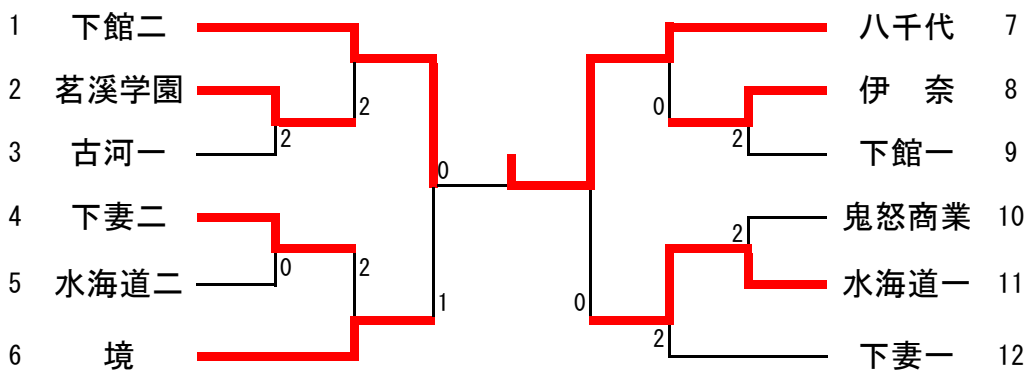

女子学校対抗

【決勝戦】 八千代 3-0 下館二
【3位決定戦】 境 3-2 水海道一
【5位決定戦】 下妻二 3-1 茗溪学園
下妻一 3-1 伊奈

【推薦】 岩瀬日大 竹園