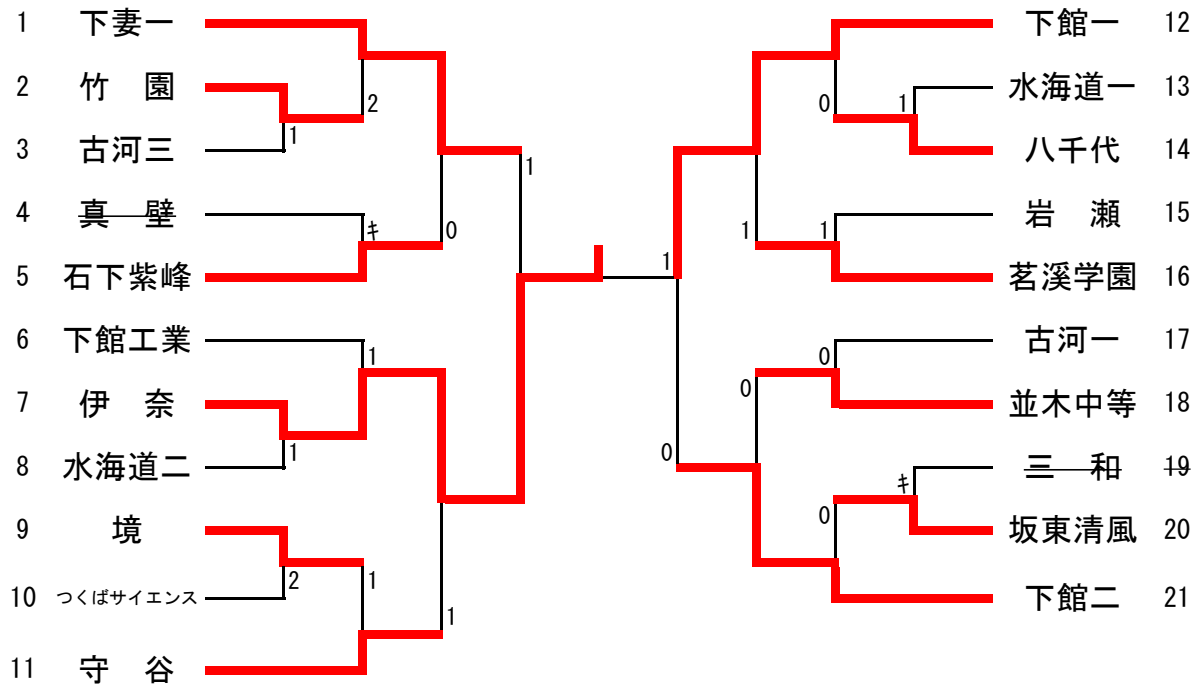

男子学校対抗

【決勝戦】 伊奈 3-1 下館一
【3位決定戦】 下館二 3-2 下妻一
【5位決定戦】 守谷 3-1 石下紫峰
茗溪学園 3-0 並木中等

【推薦】 岩瀬日大 下妻二