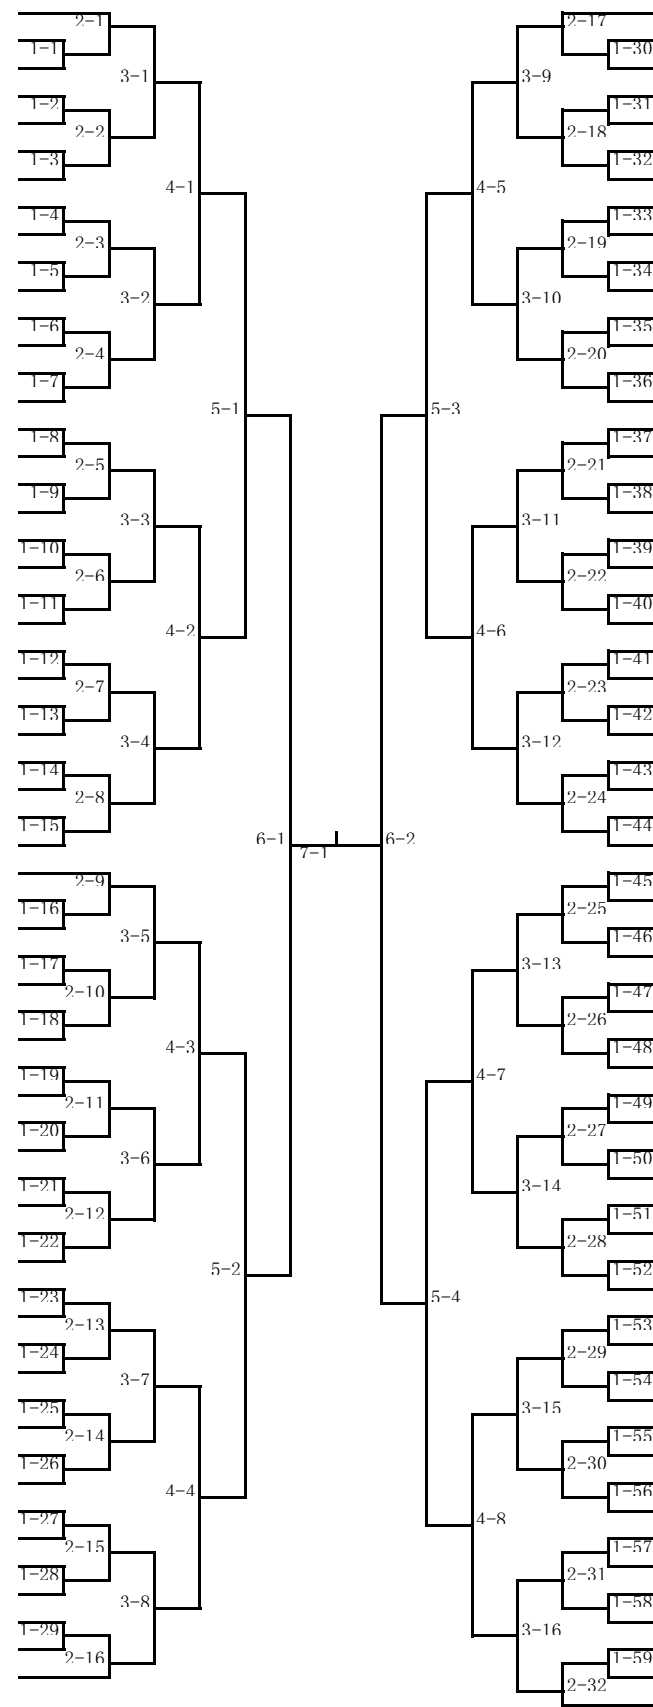

中学予選免除: 金田 茉夕(神栖卓球クラブ)、有田 紫星(B.STARS)

女子シングルス

- 1 伊東 小華 神栖卓球クラブ
- 2 根本 雪羽 旭
- 3 山野 優衣 麻生
- 4 渡邊 悠希 銚一附
- 5 高柳 千幸 鹿島
- 6 遠峰 莉乃 銚田南
- 7 大原 伊織 大洋
- 8 青柳 莉緒 清真学園
- 9 宮内 唯 波崎二
- 10 酒井 環 波崎四
- 11 平山 結菜 麻生
- 12 山本 陽菜 神栖三
- 13 鎌田 瑠歌 波崎一
- 14 高塚 奈々 大野
- 15 須山 結栴 潮来一
- 16 高橋 亜実 波崎三
- 17 浅野 癒月 潮来一
- 18 立原穂乃香 神栖四
- 19 原田 星奈 鹿野
- 20 森田 陽茉莉 鹿島附
- 21 折笠 葵唯 麻生
- 22 安重 結空 清真学園
- 23 小林 樹奈 波崎二
- 24 大庭 玲那 B.STARS
- 25 大久保 虹心 波崎一
- 26 住谷 萌奈 大野
- 27 山野 愛奈 麻生
- 28 梅原 萌香 波崎四
- 29 千葉 ゆずか 波崎二
- 30 松原 菜波 銚田南
- 31 米川 柚花 旭
- 32 松永 陽 波崎二
- 33 氷見 優芽 神栖四
- 34 安藤 幸永 麻生
- 35 町井 瑠花 旭
- 36 大川 心緋 神栖二
- 37 小松崎 怜奈 潮来一
- 38 荒井多華子 銚田南
- 39 木村 結香 Energy.D
- 40 皆藤 愛里奈 旭
- 41 金塚 楓 銚田南
- 42 岩瀬 心奈 卓遊館Jr
- 43 大網 美夏 神栖三
- 44 薄井 優衣 大野
- 45 谷川 美怜 清真学園
- 46 大曾根 琉月 麻生
- 47 小林 実夢 波崎四
- 48 野中 莉愛 波崎一
- 49 鬼澤 桜 銚田南
- 50 鬼沢 凜 麻生
- 51 槐 果帆 大洋
- 52 田向 和奏 鹿島附
- 53 井上 心渚 神栖三
- 54 倉橋 沙和 鹿野
- 55 横内 凜 旭
- 56 茂木 はるな 潮来一
- 57 横山 結華 麻生
- 58 小牟禮 香南 大野
- 59 椎熊 莉乃 波崎二
- 60 畔蒜 咲彩 波崎三
- 61 魚谷 結衣 神栖卓球クラブ

- 太田 榎弥 B.STARS 62
- 額賀 陽向 大野 63
- 深澤 彩奈 麻生 64
- 椎木 愛莉 潮来一 65
- 浜田 真緒 銚田南 66
- 菅井 優姫 卓遊館Jr 67
- 名雪 董 波崎二 68
- 中島 夏奈 波崎四 69
- 小沼 希衣 旭 70
- 金沢 美結 銚田南 71
- 鷯月 利帆 波崎三 72
- 槐 優菜 清真学園 73
- 高須 夏希 鹿島 74
- 乾 真梨 波崎二 75
- 小嶋 美琴 麻生 76
- 大里 愛空 潮来一 77
- 内村 心海 波崎四 78
- 伊藤 聖唯奈 大野 79
- 大場 麻央 神栖三 80
- 板橋 優里奈 麻生 81
- 石崎 千尋 旭 82
- 川端 美徳 波崎一 83
- 小澤 結美 銚一附 84
- 阿部 心 波崎二 85
- 竹田 寧心 波崎三 86
- 池田 美月 鹿島附 87
- 谷川 美聡 清真学園 88
- 住吉 瑛蓮 神栖二 89
- 石崎 咲南 麻生 90
- 原 千尋 銚田南 91
- 小林 愛梨 神栖卓球クラブ 92
- 小島 彩愛 Energy.D 93
- 秋葉 美月 神栖三 94
- 岩本 優芽 鹿島附 95
- 石井 唯愛 波崎二 96
- 永尾 莉乙 麻生 97
- 森田 花琳 銚田南 98
- 柏葉 心菜 鹿野 99
- 日向寺 文香 清真学園 100
- 大川 雛詩 大野 101
- 小林 滯 潮来一 102
- 大塚 虹心 波崎一 103
- 山崎 衣央里 波崎二 104
- 安藤 希 波崎四 105
- 勝村 陽菜 麻生 106
- 色川 陽菜 神栖二 107
- 山口 愛依 旭 108
- 安藤 虹七 神栖卓球クラブ 109
- 萩元 ひより 大洋 110
- 菅谷 梨央 麻生 111
- 絹張 恋彩 大野 112
- 赤川 寿花 波崎一 113
- 石崎 碧衣 銚田南 114
- 玉内 千愛 波崎四 115
- 吉村 聖花 波崎二 116
- 藤原 美希 神栖四 117
- 小椋 心葉 B.STARS 118
- 日色 空 神栖三 119
- 小沼 咲絆 銚田南 120
- 大崎 愛優 潮来一 121
- 藤枝 由衣 旭 122
- 城之内 虹心 波崎三 123