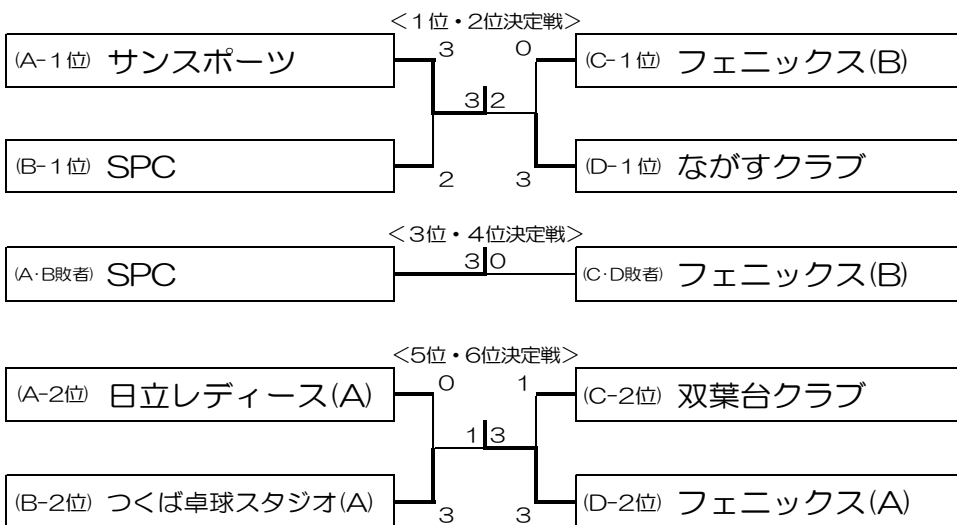

第53回関東ブロックレディース卓球大会 茨城県予選会

開始： 9:40
終了： 16:40

アルテンジャパン武道館

令和8年6月9日(火)

1・2/3・4コート

Aブロック		1	2	3	4	5	得点	率	順位
1	サンスポーツ	/	5-0	5-0	5-0	*	6		1
2	筑西レディース(2)	0-5	/	4-1	2-3	*	4		3
3	水戸レディース(B)	0-5	1-4	/	1-4	*	3		4
4	日立レディース(A)	0-5	3-2	4-1	/	*	5		2

11・12・13/14・15・16コート

Cブロック		1	2	3	4	5	得点	率	順位
1	双葉台クラブ	/	2-3	3-2	4-1	5-0	7		2
2	フェニックス(B)	3-2	/	4-1	3-2	3-2	8		1
3	つくば卓球スタジオ(B)	2-3	1-4	/	0-5	3-2	5		4
4	つくば明光クラブ	1-4	2-3	5-0	/	4-1	6		3
5	日立レディース(B)	0-5	2-3	2-3	1-4	/	4		5

5・6・7/8・9・10コート

Bブロック		1	2	3	4	5	得点	率	順位
1	SPC	/	4-1	5-0	3-2	3-2	8		1
2	水戸レディース(A)	1-4	/	3-2	1-4	1-4	5		4
3	筑西レディース(1)	0-5	2-3	/	0-5	1-4	4		5
4	KATSUクラブ	2-3	4-1	5-0	/	2-3	6		3
5	つくば卓球スタジオ(A)	2-3	4-1	4-1	3-2	/	7		2

17・18/19・20コート

Dブロック		1	2	3	4	5	得点	率	順位
1	フェニックス(A)	/	5-0	2-3	W W/O	5-0	7		2
2	山王台	0-5	/	2-3	5-0	2-3	5		4
3	ながすクラブ	3-2	3-2	/	W W/O	4-1	8		1
4	サン・アクセス	L W/O	0-5	L W/O	/	0-5	2		5
5	花水木	0-5	3-2	1-4	5-0	/	6		3

結果(茨城県代表5チーム)

1位	サンスポーツ
2位	ながすクラブ
3位	SPC
4位	フェニックス(B)
5位	フェニックス(A)

☆ 試合順序 ☆

	①	②	③	④	⑤
4チーム	1-4 2-3	1-3 2-4	1-2 3-4	* *	* *
5チーム	2-5 3-4	1-5 2-3	1-4 3-5	1-3 2-4	1-2 4-5

本大会
9月1日(火)
東京体育館

☆ オーダー ☆

	1	2	3	4	5
60歳以上 シングルス			合計 100歳以上 ダブルス	50歳以上 シングルス	40歳以上 シングルス