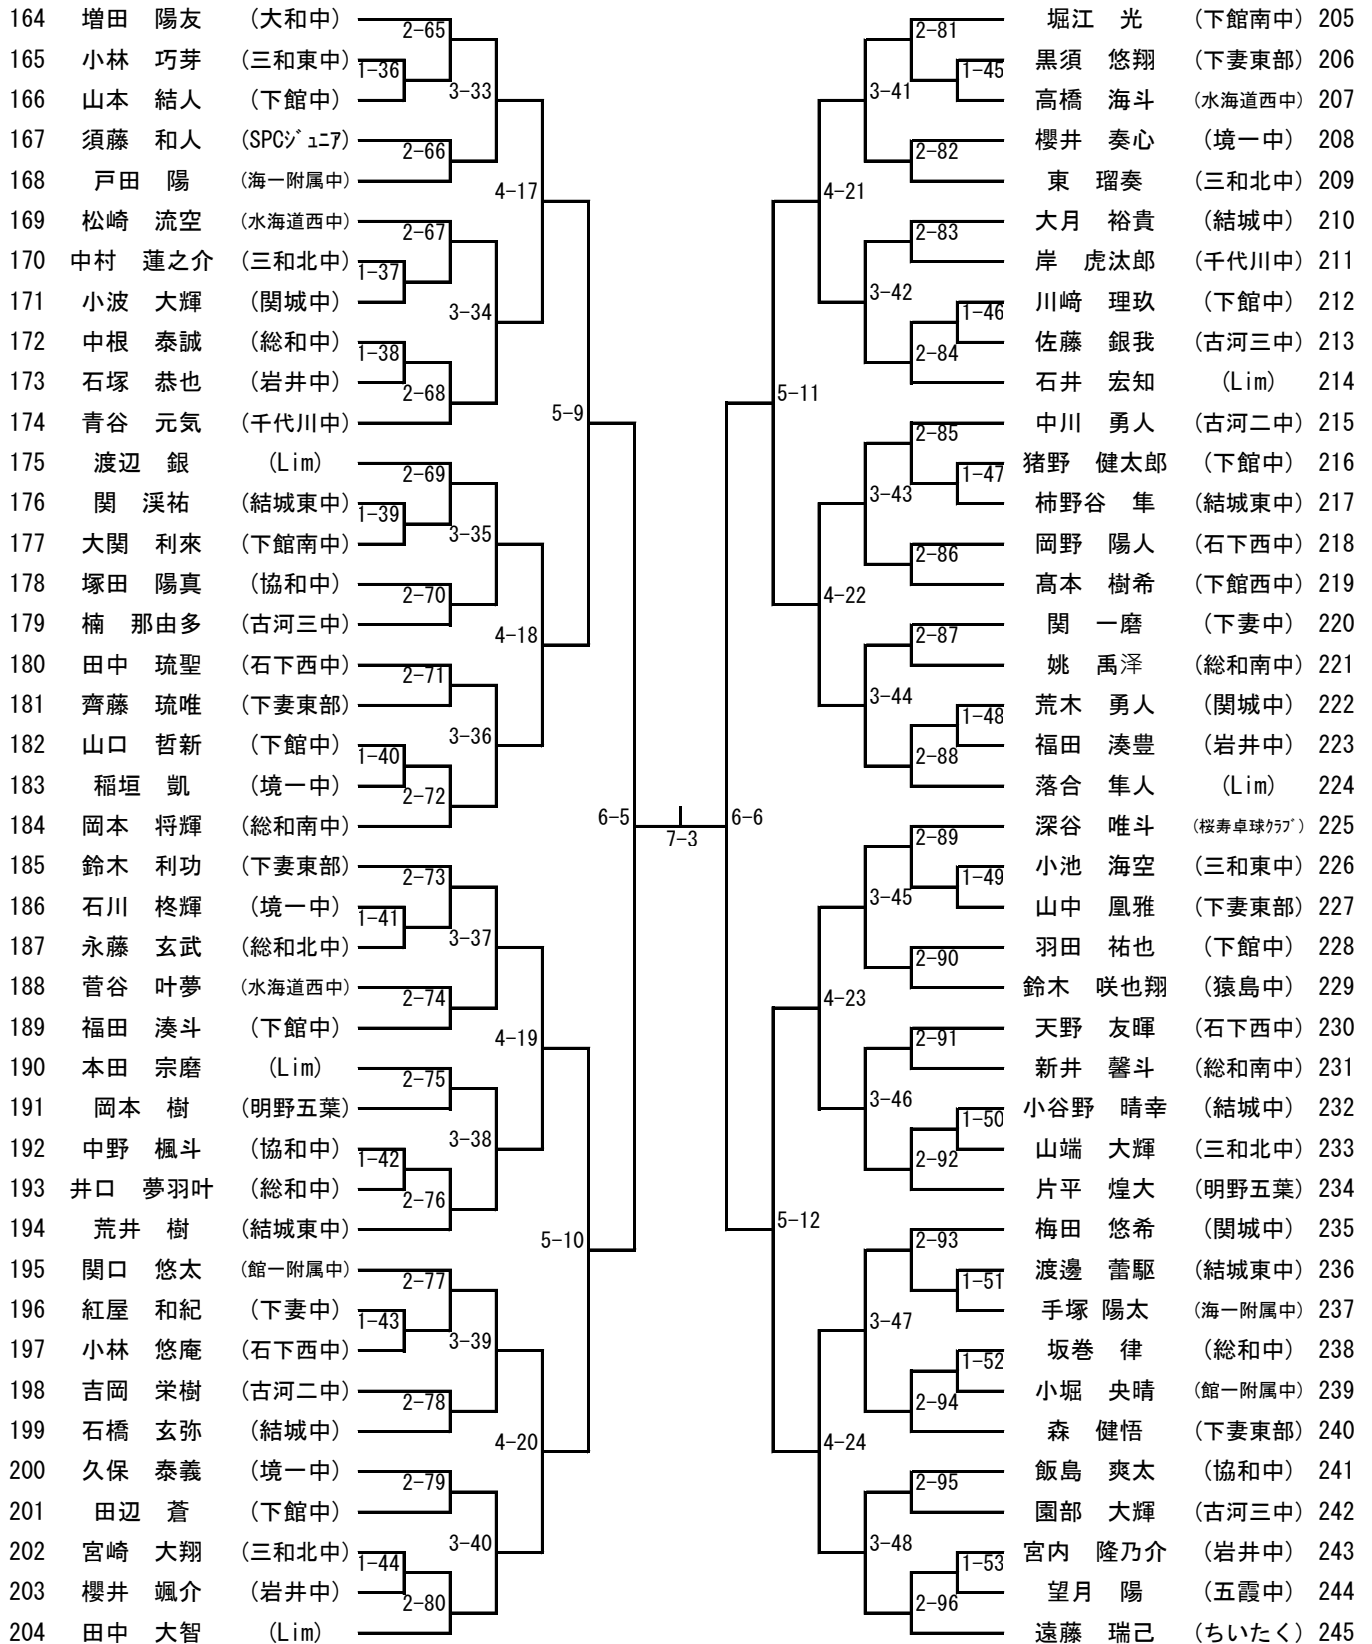

男子シングルス (1)

1	渡邊 俊輔	(Lim)	2-1	濱野 結斗	(下館中)	42
2	田野 カイケ	(境一中)	1-1	池田 唯翔	(三和北中)	43
3	西村 陽向	(明野五葉)	3-1	新井 達未	(千代川中)	44
4	日毛 龍聖	(三和北中)	2-2	田島 壮一郎	(水海道西中)	45
5	稲葉 大成	(岩井中)	4-1	中島 楓雅	(結城中)	46
6	渡邊 希恵	(結城東中)	2-3	稲葉 莉都	(Lim)	47
7	鈴木 蓮央	(三和東中)	1-2	神矢 陽希	(岩井中)	48
8	野村 優羽	(水海道西中)	3-2	殿塚 聖莉	(総和中)	49
9	深沢 圭	(古河二中)	1-3	仁平 悠生	(明野五葉)	50
10	塚田 健吾	(千代川中)	2-4	清水 天翔	(石下西中)	51
11	茂呂 悠真	(下館南中)	5-1	野口 歩音	(古河三中)	52
12	増淵 悠人	(下館中)	2-5	池田 泰雅	(結城東中)	53
13	野仲 陽太	(猿島中)	1-4	佐藤 琉聖	(下館南中)	54
14	石井 寿和	(海一附属中)	3-3	柏熊 太陽	(古河二中)	55
15	岩坂 悠真	(ちいたく)	2-6	高木 奏翔	(境一中)	56
16	今泉 惺瑠	(三和北中)	4-2	塚原 乙樹	(総和南中)	57
17	園部 大翔	(古河三中)	2-7	岩瀬 空太	(下妻東部)	58
18	岩瀬 翔友	(関城中)	3-4	仁平 春輔	(協和中)	59
19	林 葉琉	(下館西中)	1-5	塚田 實優	(Lim)	60
20	野沢 峻太	(結城中)	2-8	山崎 瑛也	(海一附属中)	61
21	中村 柊晴	(下妻東部)	6-1	時田 權	(Lim)	62
22	塩畑 総一	(桜寿卓球クラブ)	2-9	長田 莉玖	(三和北中)	63
23	八千代 敬祐	(総和中)	1-6	石塚 陽揮	(五霞中)	64
24	後藤 悠真	(下妻東部)	3-5	湯本 莉人	(下館中)	65
25	江田 悠月	(下館中)	2-10	池田 壮志	(下妻中)	66
26	山中 啓輔	(結城東中)	4-3	小見川 太一	(石下西中)	67
27	谷口 碧波	(下館南中)	2-11	瀨端 太一	(下館西中)	68
28	川畑 海翔	(水海道中)	3-6	木村 颯真	(関城中)	69
29	深野 空翔	(岩井中)	1-7	磯崎 翔吾	(岩瀬西中)	70
30	亀田 颯人	(協和中)	2-12	島村 優希	(総和中)	71
31	木村 柚季	(三和北中)	5-2	山口 心寿	(水海道西中)	72
32	井澤 歩	(総和北中)	2-13	藤田 蒼司	(協和中)	73
33	小林 快斗	(結城中)	1-8	若林 翔琉	(下妻東部)	74
34	内田 純惺	(下館中)	3-7	永塚 碧人	(三和東中)	75
35	宮本 龍	(境一中)	2-14	草間 龍桜	(境一中)	76
36	渡邊 莉玖	(下妻東部)	4-4	永山 紘希	(下館中)	77
37	磯 僚太	(Lim)	2-15	高山 晴琉	(古河三中)	78
38	鯉淵 善哉	(館一附属中)	3-8	田中 佑理	(結城中)	79
39	菊地 陽真	(総和南中)	1-9	石川 陽斗	(岩井中)	80
40	山崎 公佑	(石下西中)	2-16	菊地 恭介	(ちいたく)	81
41	近藤 晴道	(下妻中)				

【推薦】 なし

令和8年度全日本卓球選手権大会ジュニアの部県西地区1次予選会

令和8年7月4日(土)

ザ・ヒロサワ・シティ体育館

男子シングルス (2)

男子シングルス (3)

男子シングルス (4)