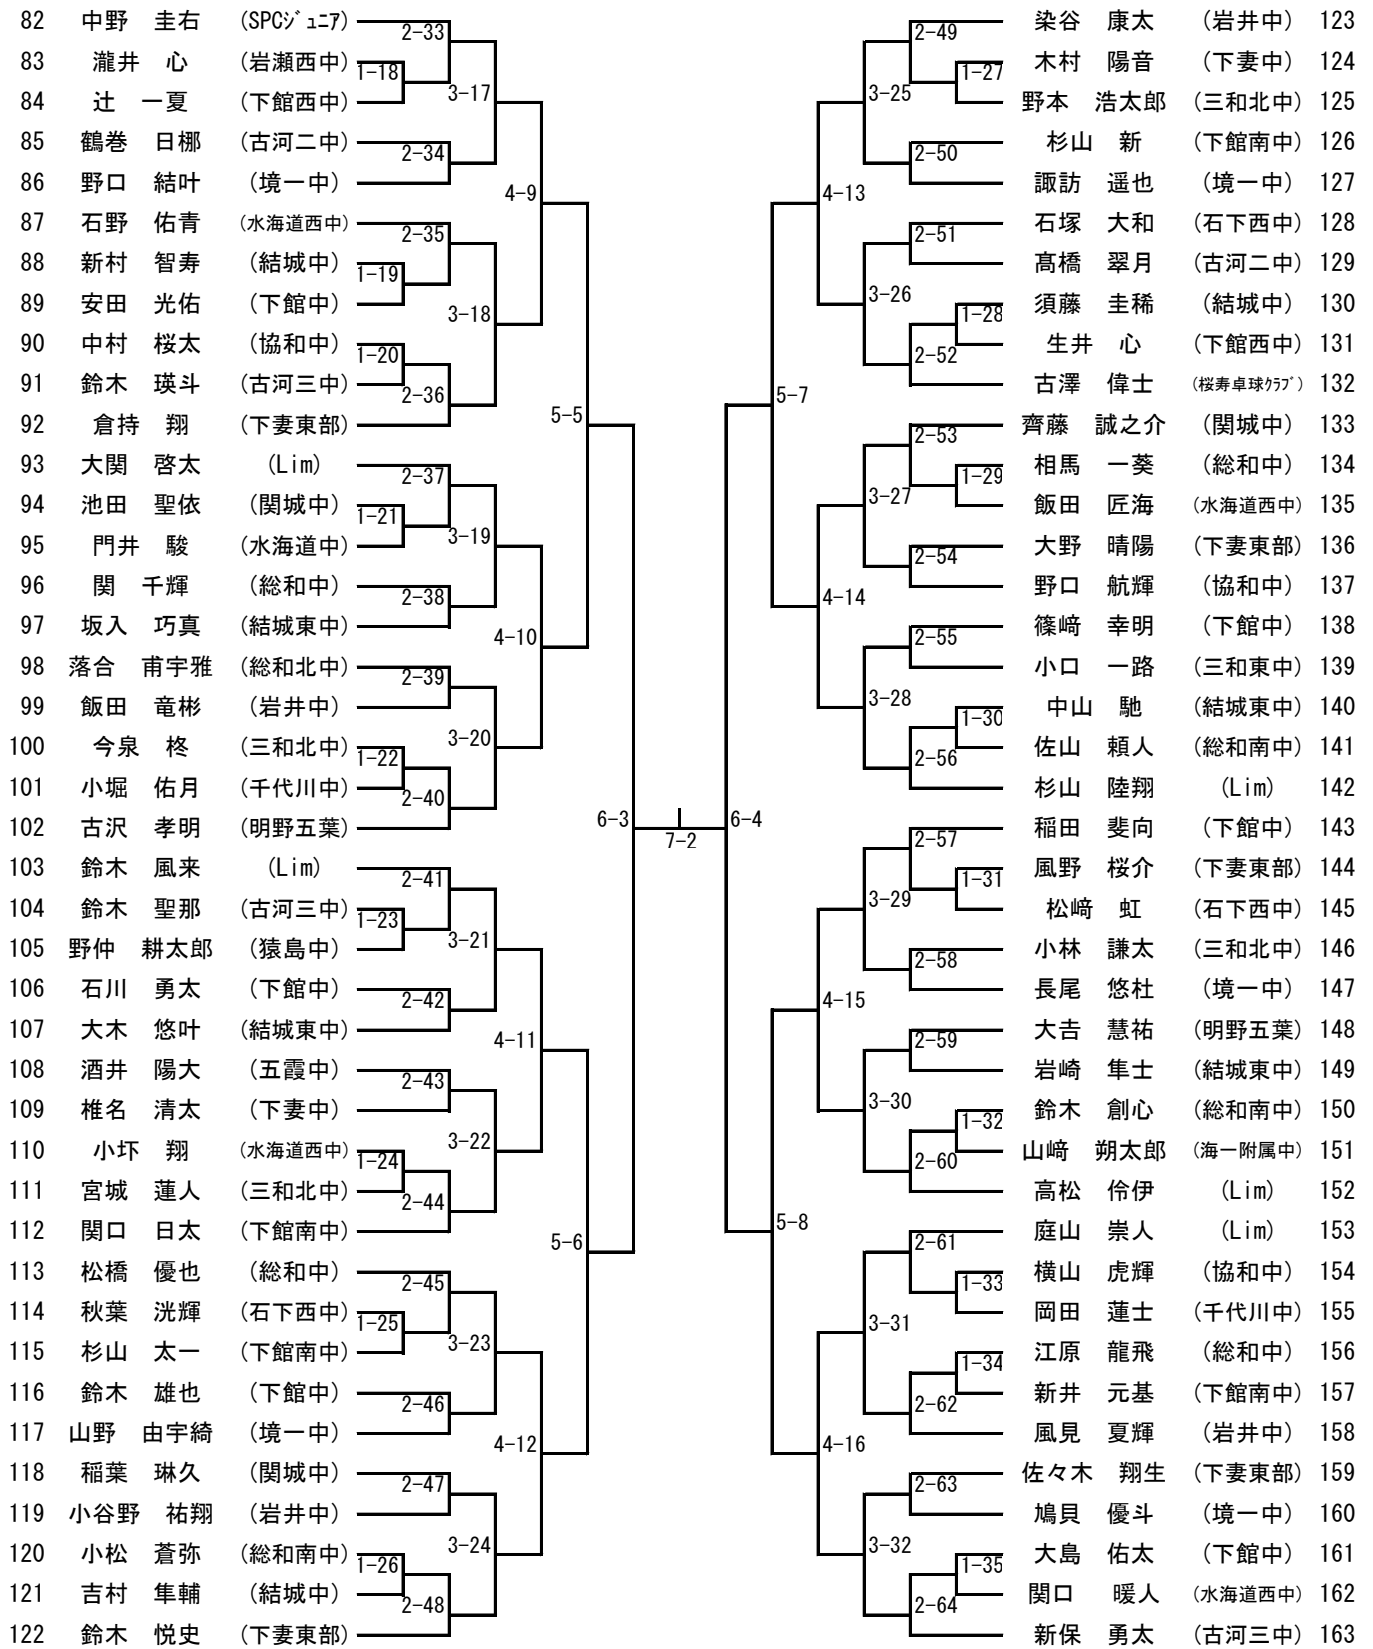

男子シングルス (1)

1	渡邊 俊輔	(Lim)	2-1	濱野 結斗	(下館中)	42
2	田野 カイケ	(境一中)	1-1	池田 唯翔	(三和北中)	43
3	西村 陽向	(明野五葉)	3-1	新井 達未	(千代川中)	44
4	日毛 龍聖	(三和北中)	2-2	田島 壮一郎	(水海道西中)	45
5	稲葉 大成	(岩井中)	4-1	中島 楓雅	(結城中)	46
6	渡邊 希恵	(結城東中)	2-3	稲葉 莉都	(Lim)	47
7	鈴木 蓮央	(三和東中)	1-2	神矢 陽希	(岩井中)	48
8	野村 優羽	(水海道西中)	3-2	殿塚 聖莉	(総和中)	49
9	深沢 圭	(古河二中)	1-3	仁平 悠生	(明野五葉)	50
10	塚田 健吾	(千代川中)	2-4	清水 天翔	(石下西中)	51
11	茂呂 悠真	(下館南中)	5-1	野口 歩音	(古河三中)	52
12	増淵 悠人	(下館中)	2-5	池田 泰雅	(結城東中)	53
13	野仲 陽太	(猿島中)	1-4	佐藤 琉聖	(下館南中)	54
14	石井 寿和	(海一附属中)	3-3	柏熊 太陽	(古河二中)	55
15	岩坂 悠真	(ちいたく)	2-6	高木 奏翔	(境一中)	56
16	今泉 惺瑠	(三和北中)	4-2	塚原 乙樹	(総和南中)	57
17	園部 大翔	(古河三中)	2-7	岩瀬 空太	(下妻東部)	58
18	岩瀬 翔友	(関城中)	3-4	仁平 春輔	(協和中)	59
19	林 葉琉	(下館西中)	1-5	塚田 實優	(Lim)	60
20	野沢 峻太	(結城中)	2-8	山崎 瑛也	(海一附属中)	61
21	中村 柊晴	(下妻東部)	6-1	時田 權	(Lim)	62
22	塩畑 総一	(桜寿卓球クラブ)	2-9	長田 莉玖	(三和北中)	63
23	八千代 敬祐	(総和中)	1-6	石塚 陽揮	(五霞中)	64
24	後藤 悠真	(下妻東部)	3-5	湯本 莉人	(下館中)	65
25	江田 悠月	(下館中)	2-10	池田 壮志	(下妻中)	66
26	山中 啓輔	(結城東中)	4-3	小見川 太一	(石下西中)	67
27	谷口 碧波	(下館南中)	2-11	瀨端 太一	(下館西中)	68
28	川畑 海翔	(水海道中)	3-6	木村 颯真	(関城中)	69
29	深野 空翔	(岩井中)	1-7	磯崎 翔吾	(岩瀬西中)	70
30	亀田 颯人	(協和中)	2-12	島村 優希	(総和中)	71
31	木村 柚季	(三和北中)	5-2	山口 心寿	(水海道西中)	72
32	井澤 歩	(総和北中)	2-13	藤田 蒼司	(協和中)	73
33	小林 快斗	(結城中)	1-8	若林 翔琉	(下妻東部)	74
34	内田 純惺	(下館中)	3-7	永塚 碧人	(三和東中)	75
35	宮本 龍	(境一中)	2-14	草間 龍桜	(境一中)	76
36	渡邊 莉玖	(下妻東部)	4-4	永山 紘希	(下館中)	77
37	磯 僚太	(Lim)	2-15	高山 晴琉	(古河三中)	78
38	鯉淵 善哉	(館一附属中)	3-8	田中 佑理	(結城中)	79
39	菊地 陽真	(総和南中)	1-9	石川 陽斗	(岩井中)	80
40	山崎 公佑	(石下西中)	2-16	菊地 恭介	(ちいたく)	81
41	近藤 晴道	(下妻中)				

【推薦】 なし

令和8年度全日本卓球選手権大会ジュニアの部県西地区1次予選会

令和8年7月4日(土)

ザ・ヒロサワ・シティ体育館

男子シングルス (2)

男子シングルス (3)

男子シングルス (4)