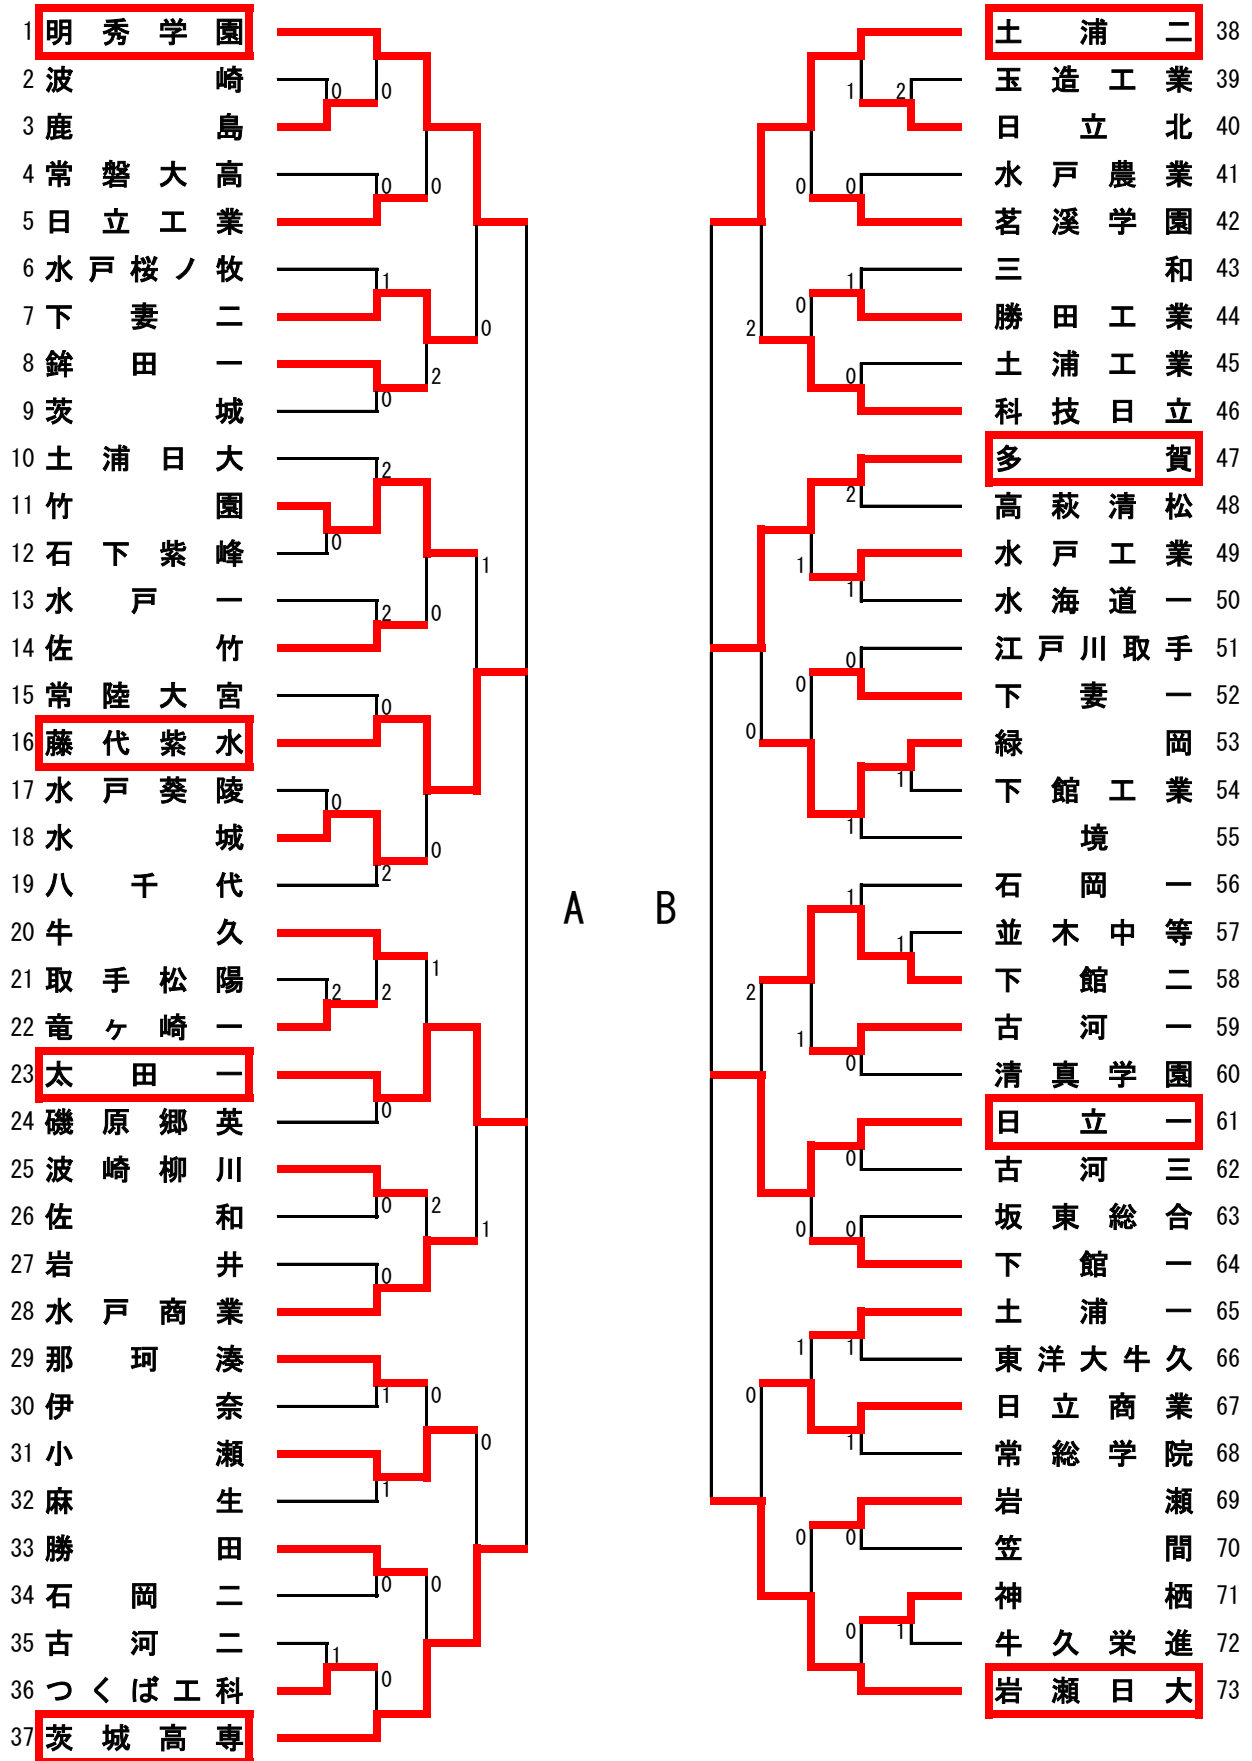

男子学校対抗

女子学校対抗

男子学校対抗

A	1 明秀学園	16 藤代紫水	23 太田一	37 茨城高専	勝敗	P	順位
1 明秀学園		③	③	③	3-0	6	1
16 藤代紫水	1		1	③	1-2	4	4
23 太田一	0	③		2	1-2	4	2
37 茨城高専	1	2	③		1-2	4	3

4/5  
=0.8  
5/4  
=1.25  
5/5  
=1.0

※2位～4位は得失マツチ率による

B	38 土浦二	47 多賀	61 日立一	73 岩瀬日大	勝敗	P	順位
38 土浦二		③	③	0	2-1	5	2
47 多賀	1		2	0	0-3	3	4
61 日立一	2	③		0	1-2	4	3
73 岩瀬日大	③	③	③		3-0	6	1

【決勝】

【順位】

- 1位 明秀学園
- 2位 岩瀬日大

【3位決定】

- 3位 土浦二
- 4位 太田一

【5位決定】

- 5位 茨城高専
- 6位 日立一

【7位決定】

- 7位 多賀
- 8位 藤代紫水

※ 男女とも1・2位は12月25日から12月27日に神奈川県・相模原市体育館で行われる関東高校選抜大会へ出場。

※ 男女とも3・4位は12月25日から12月27日に神奈川県・相模原市体育館で行われる関東高校新人大会へ出場。

女子学校対抗

A	1 明秀学園	10 常磐大高	12 土浦二	21 大成女子	勝敗	P	順位
1 明秀学園		③	③	③	3-0	6	1
10 常磐大高	0		0	0	0-3	3	4
12 土浦二	0	③		③	2-1	5	2
21 大成女子	1	③	2		1-2	4	3

【5位決定】

5位  
大成女子

6位  
多賀

【7位決定】

7位  
常磐大高

8位  
水戸二

- ※ 男女とも1・2位は12月25日から12月27日に神奈川県・相模原市体育館で行われる関東高校選抜大会へ出場。
- ※ 男女とも3・4位は12月25日から12月27日に神奈川県・相模原市体育館で行われる関東高校新人大会へ出場。