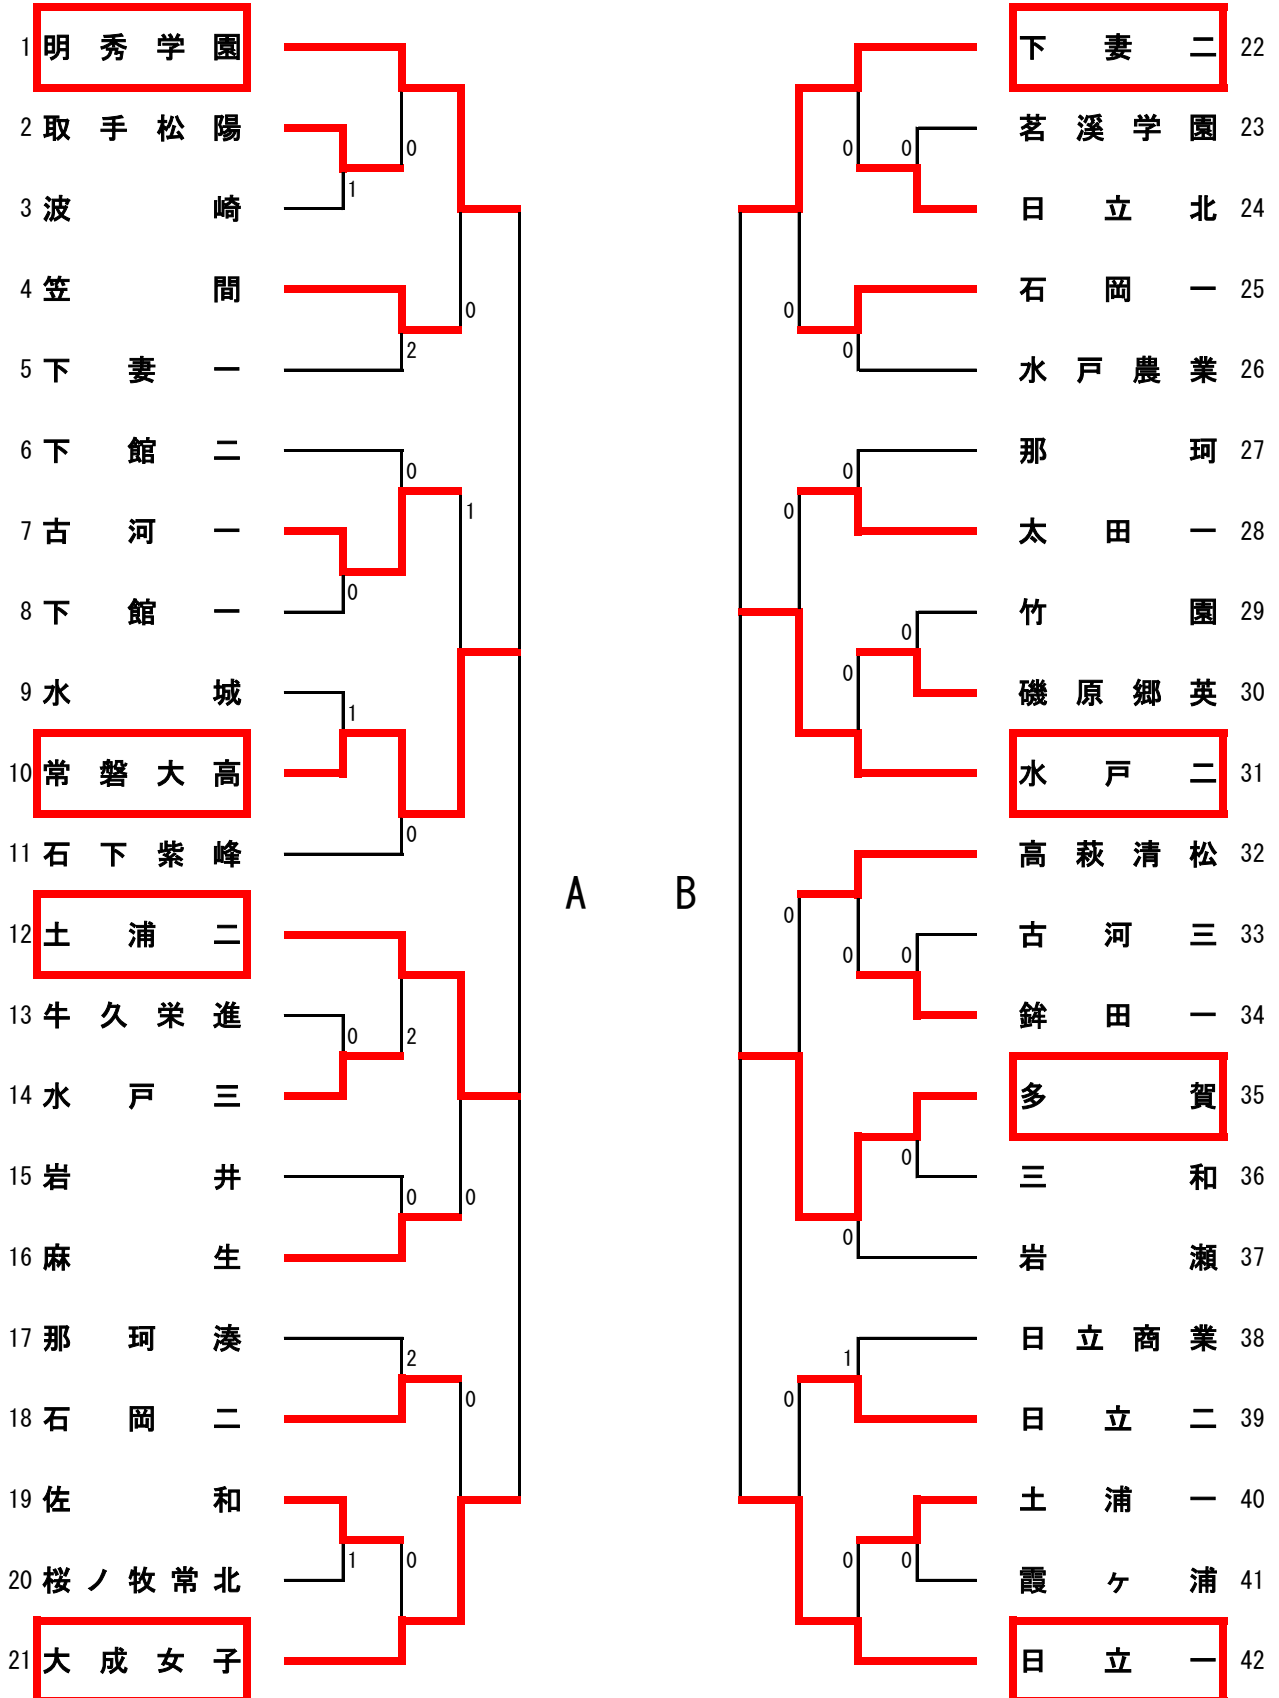

男子学校対抗

女子学校対抗

男子学校対抗

A	1 明秀学園	16 藤代紫水	23 太田一	37 茨城高専	勝敗	P	順位
1 明秀学園		③	③	③	3-0	6	1
16 藤代紫水	1		1	③	1-2	4	4
23 太田一	0	③		2	1-2	4	2
37 茨城高専	1	2	③		1-2	4	3

4/5  
=0.8  
5/4  
=1.25  
5/5  
=1.0

※2位～4位は得失マツチ率による

B	38 土浦二	47 多賀	61 日立一	73 岩瀬日大	勝敗	P	順位
38 土浦二		③	③	0	2-1	5	2
47 多賀	1		2	0	0-3	3	4
61 日立一	2	③		0	1-2	4	3
73 岩瀬日大	③	③	③		3-0	6	1

【決勝】

【順位】

- 1位 明秀学園
- 2位 岩瀬日大

【3位決定】

- 3位 土浦二
- 4位 太田一

【5位決定】

- 5位 茨城高専
- 6位 日立一

【7位決定】

- 7位 多賀
- 8位 藤代紫水

※ 男女とも1・2位は12月25日から12月27日に神奈川県・相模原市体育館で行われる関東高校選抜大会へ出場。

※ 男女とも3・4位は12月25日から12月27日に神奈川県・相模原市体育館で行われる関東高校新人大会へ出場。

女子学校対抗

A	1 明秀学園	10 常磐大高	12 土浦二	21 大成女子	勝敗	P	順位
1 明秀学園		③	③	③	3-0	6	1
10 常磐大高	0		0	0	0-3	3	4
12 土浦二	0	③		③	2-1	5	2
21 大成女子	1	③	2		1-2	4	3

【5位決定】

5位  
大成女子

6位  
多賀

【7位決定】

7位  
常磐大高

8位  
水戸二

- ※ 男女とも1・2位は12月25日から12月27日に神奈川県・相模原市体育館で行われる関東高校選抜大会へ出場。
- ※ 男女とも3・4位は12月25日から12月27日に神奈川県・相模原市体育館で行われる関東高校新人大会へ出場。