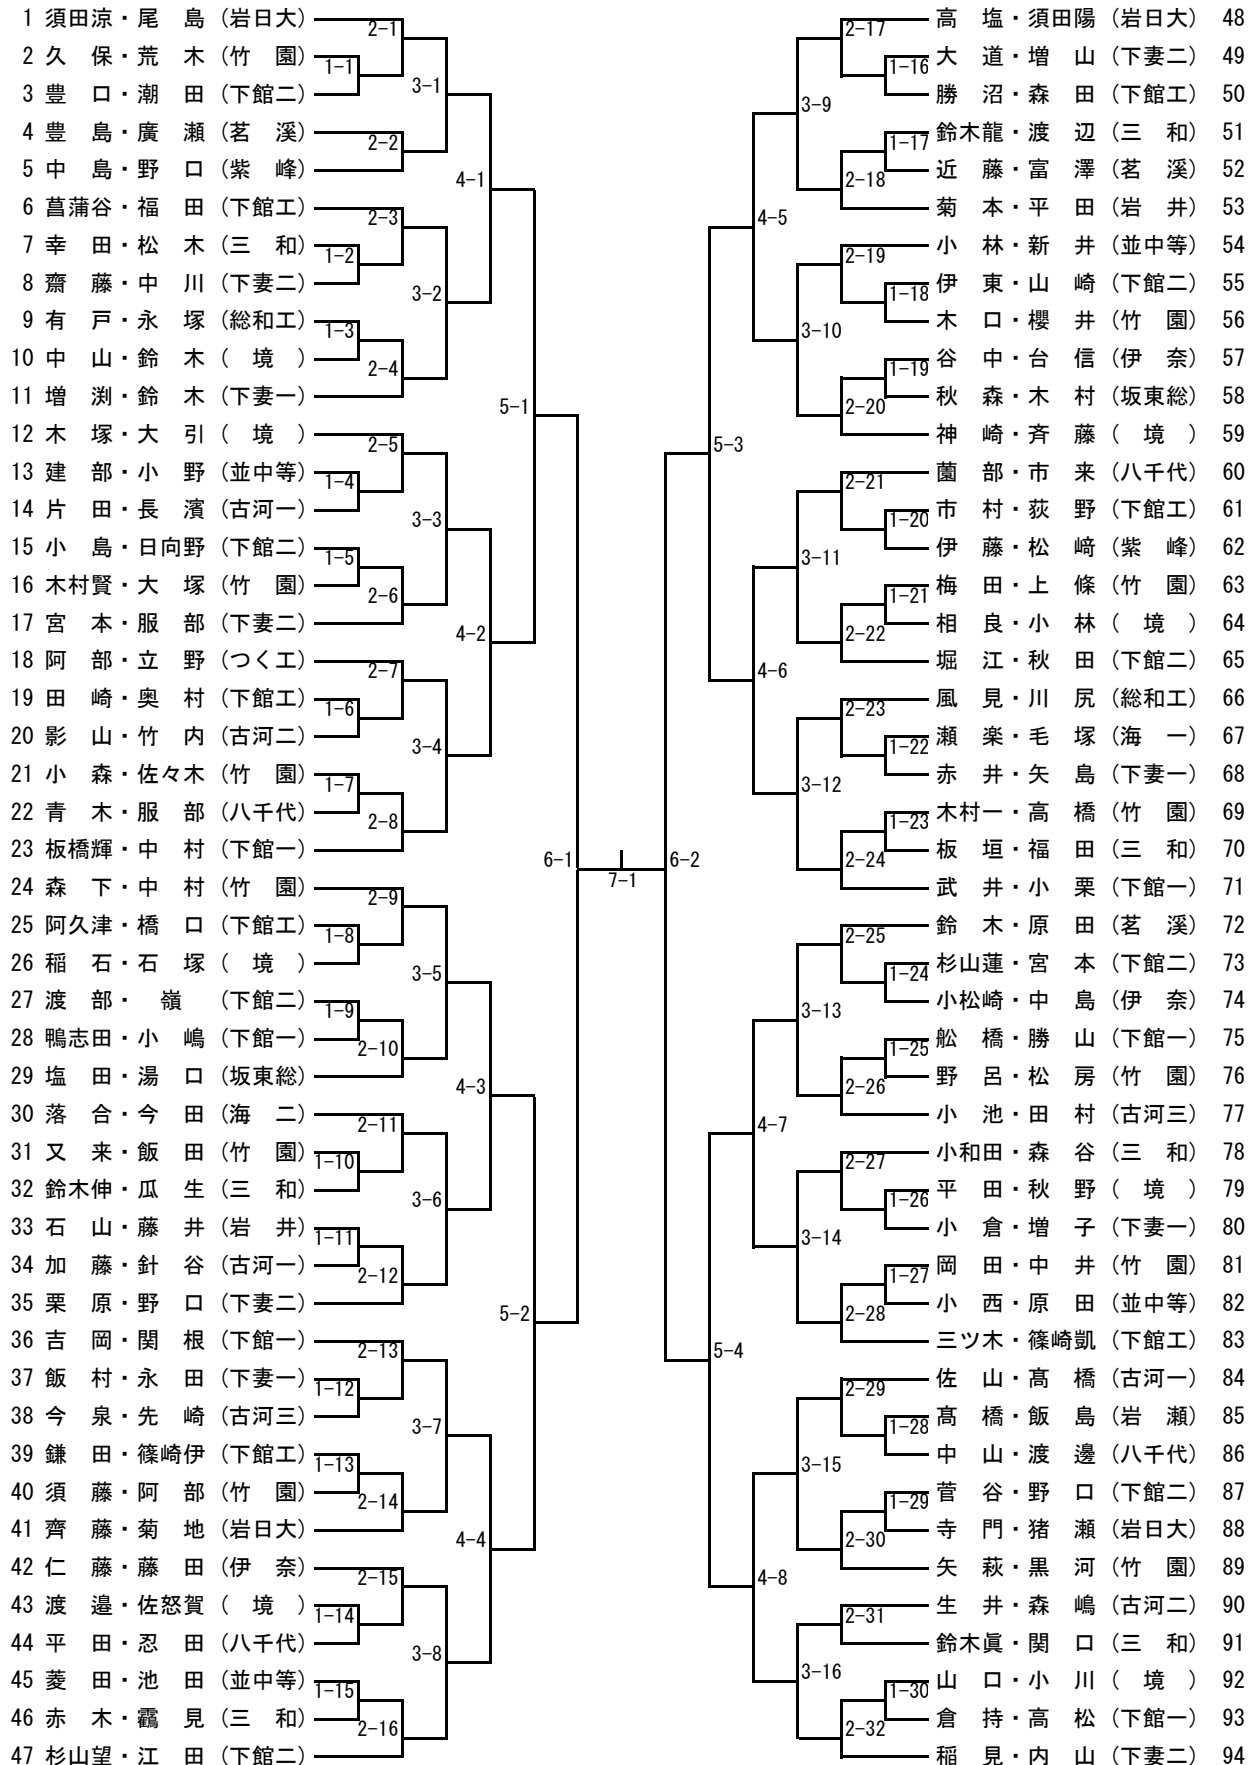

男子ダブルス

【推薦】 なし