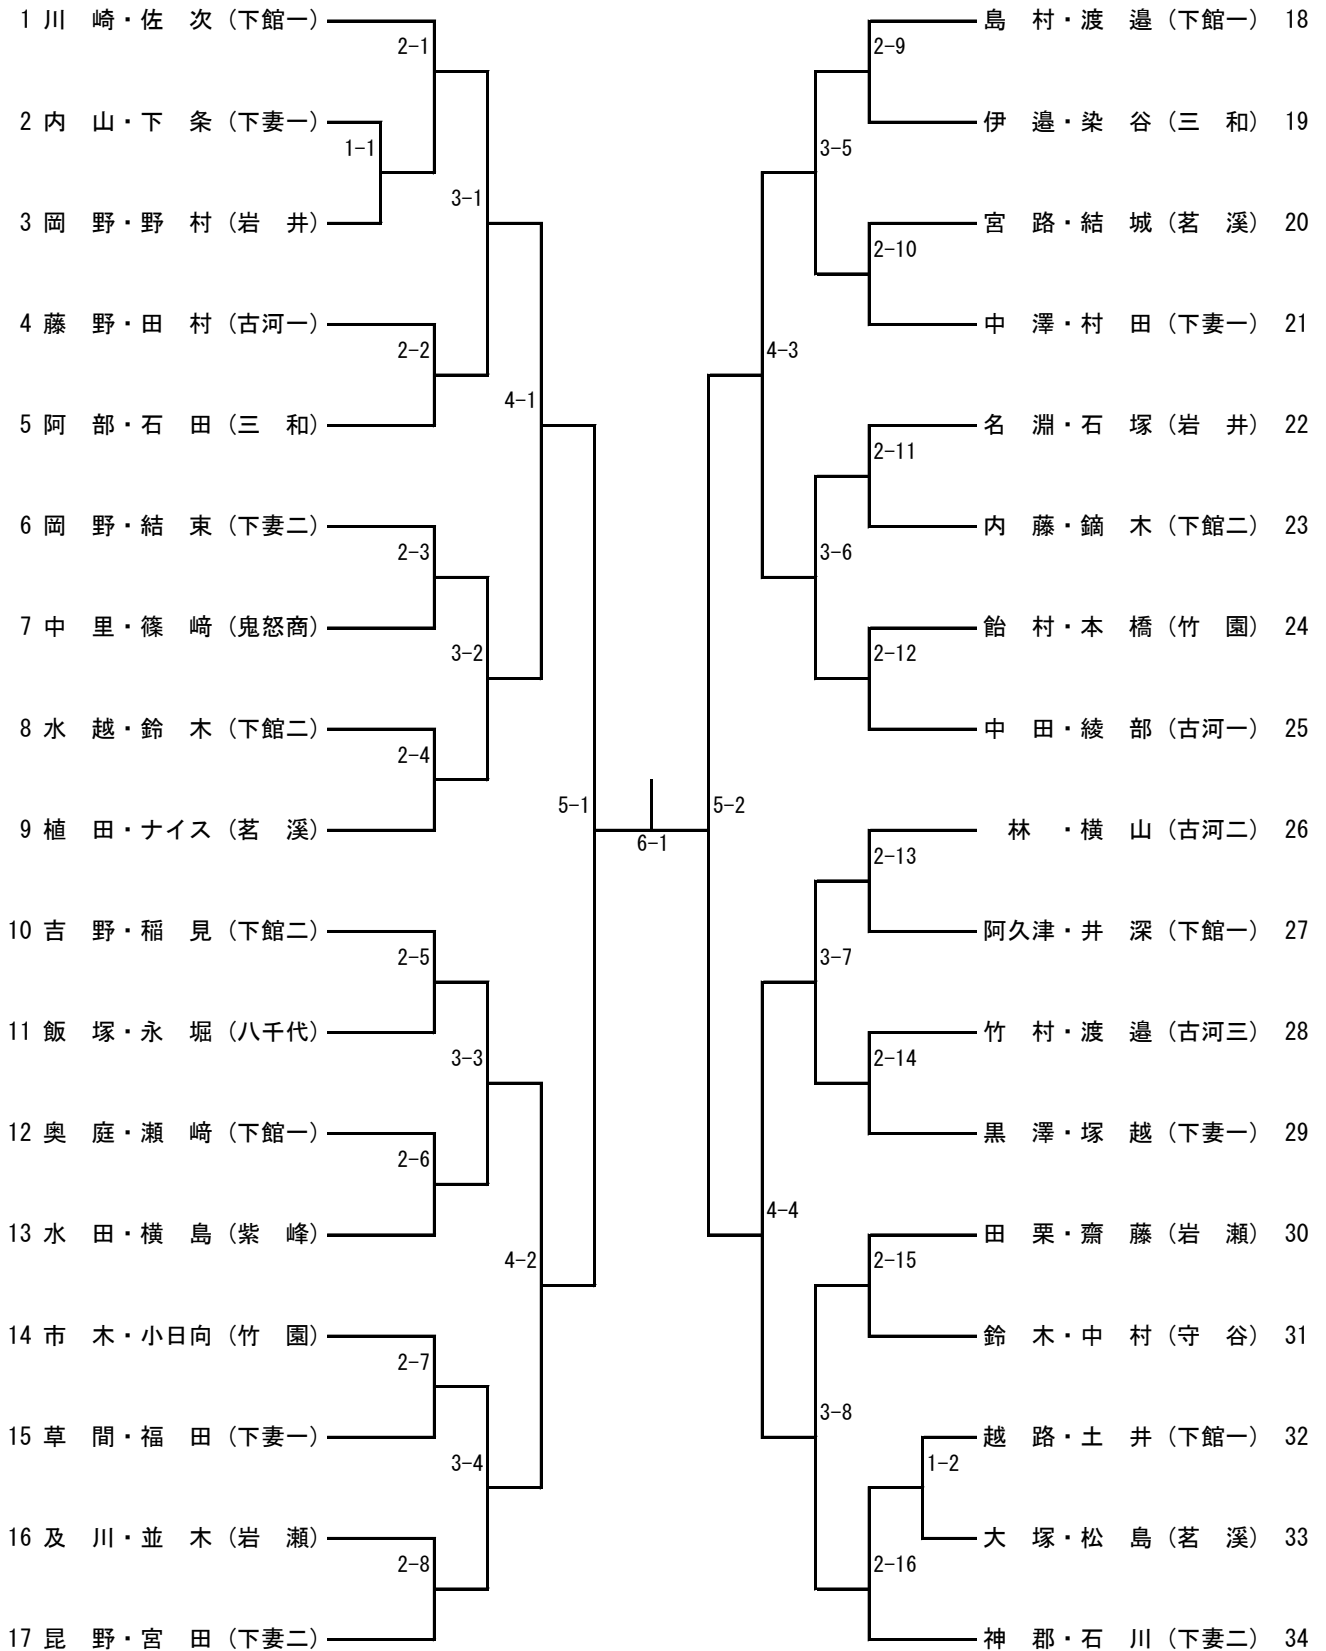

女子ダブルス

【推薦】 なし