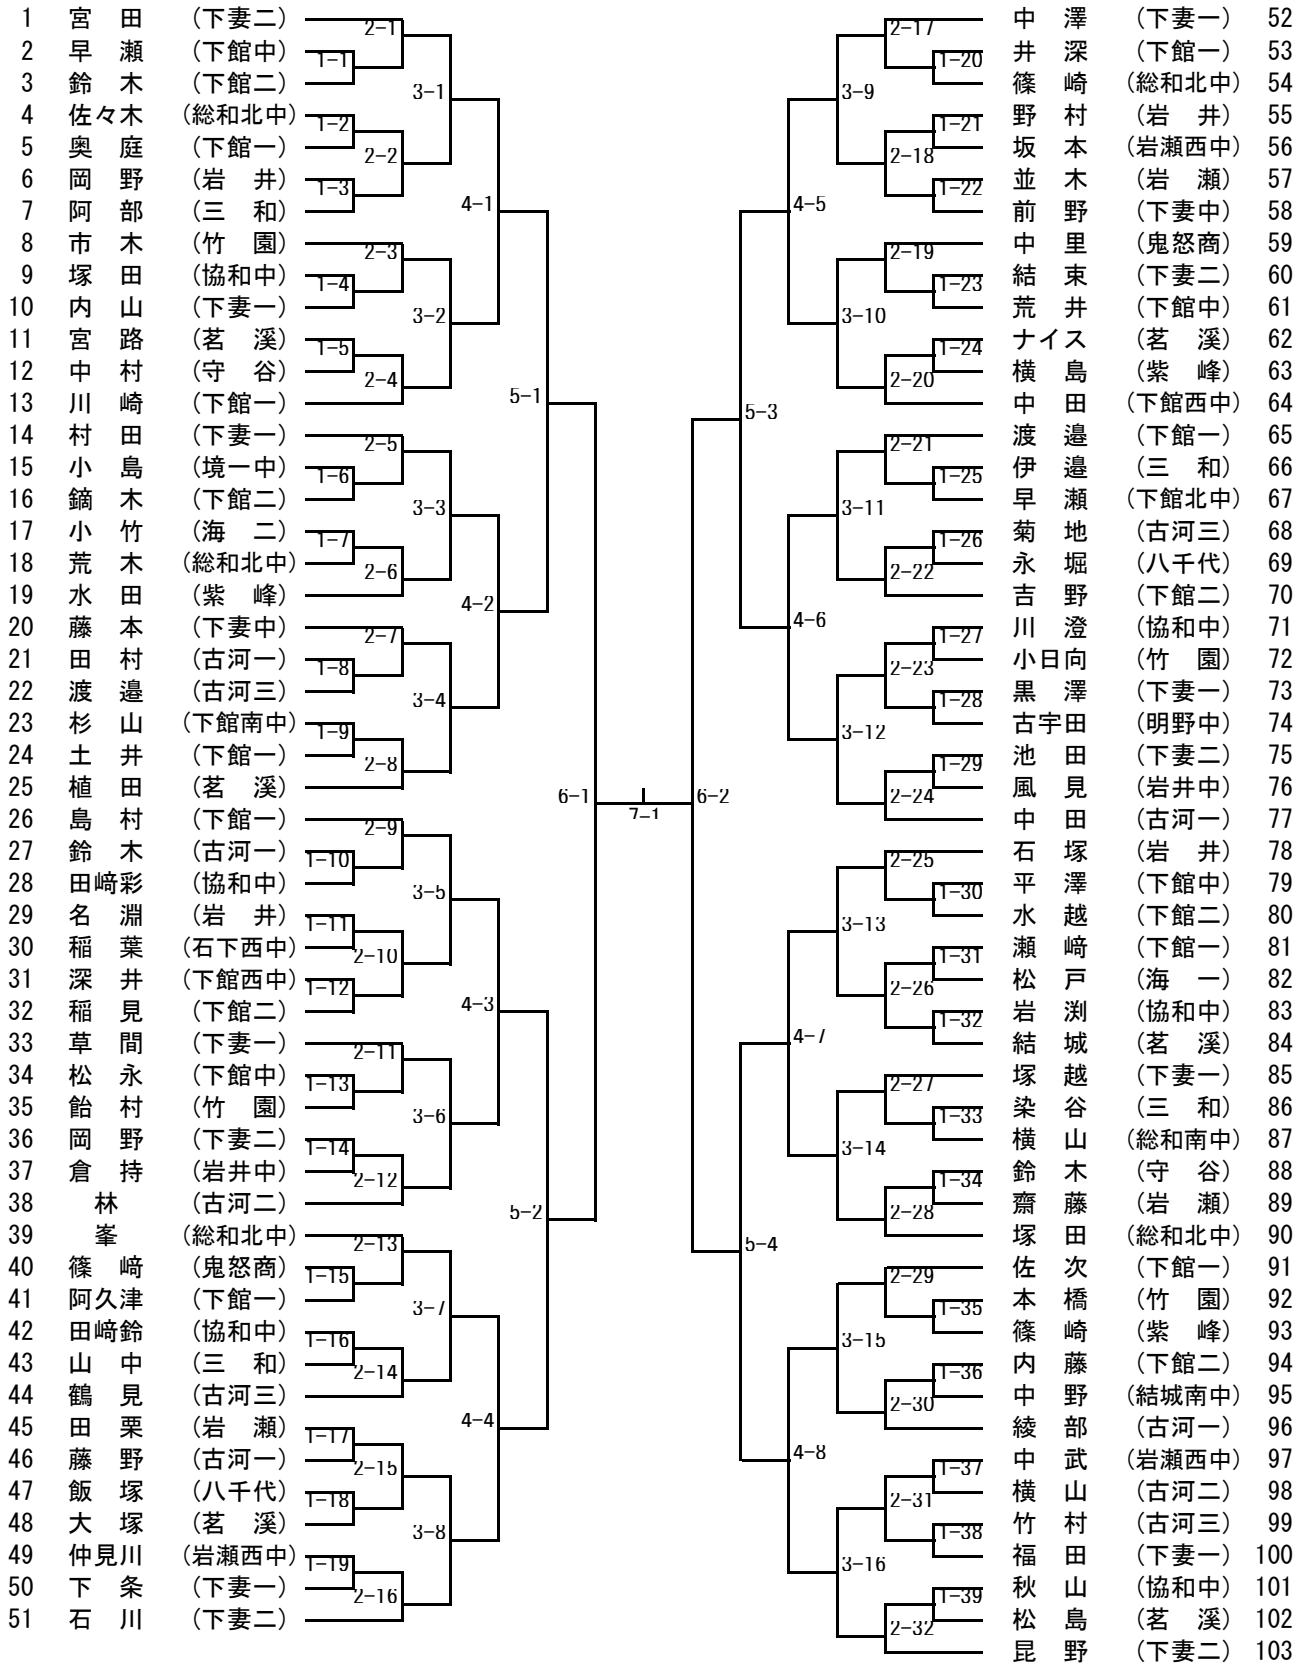

女子シングルス

【推薦】 神 郡 (下妻二) 伊 藤 (下妻中)