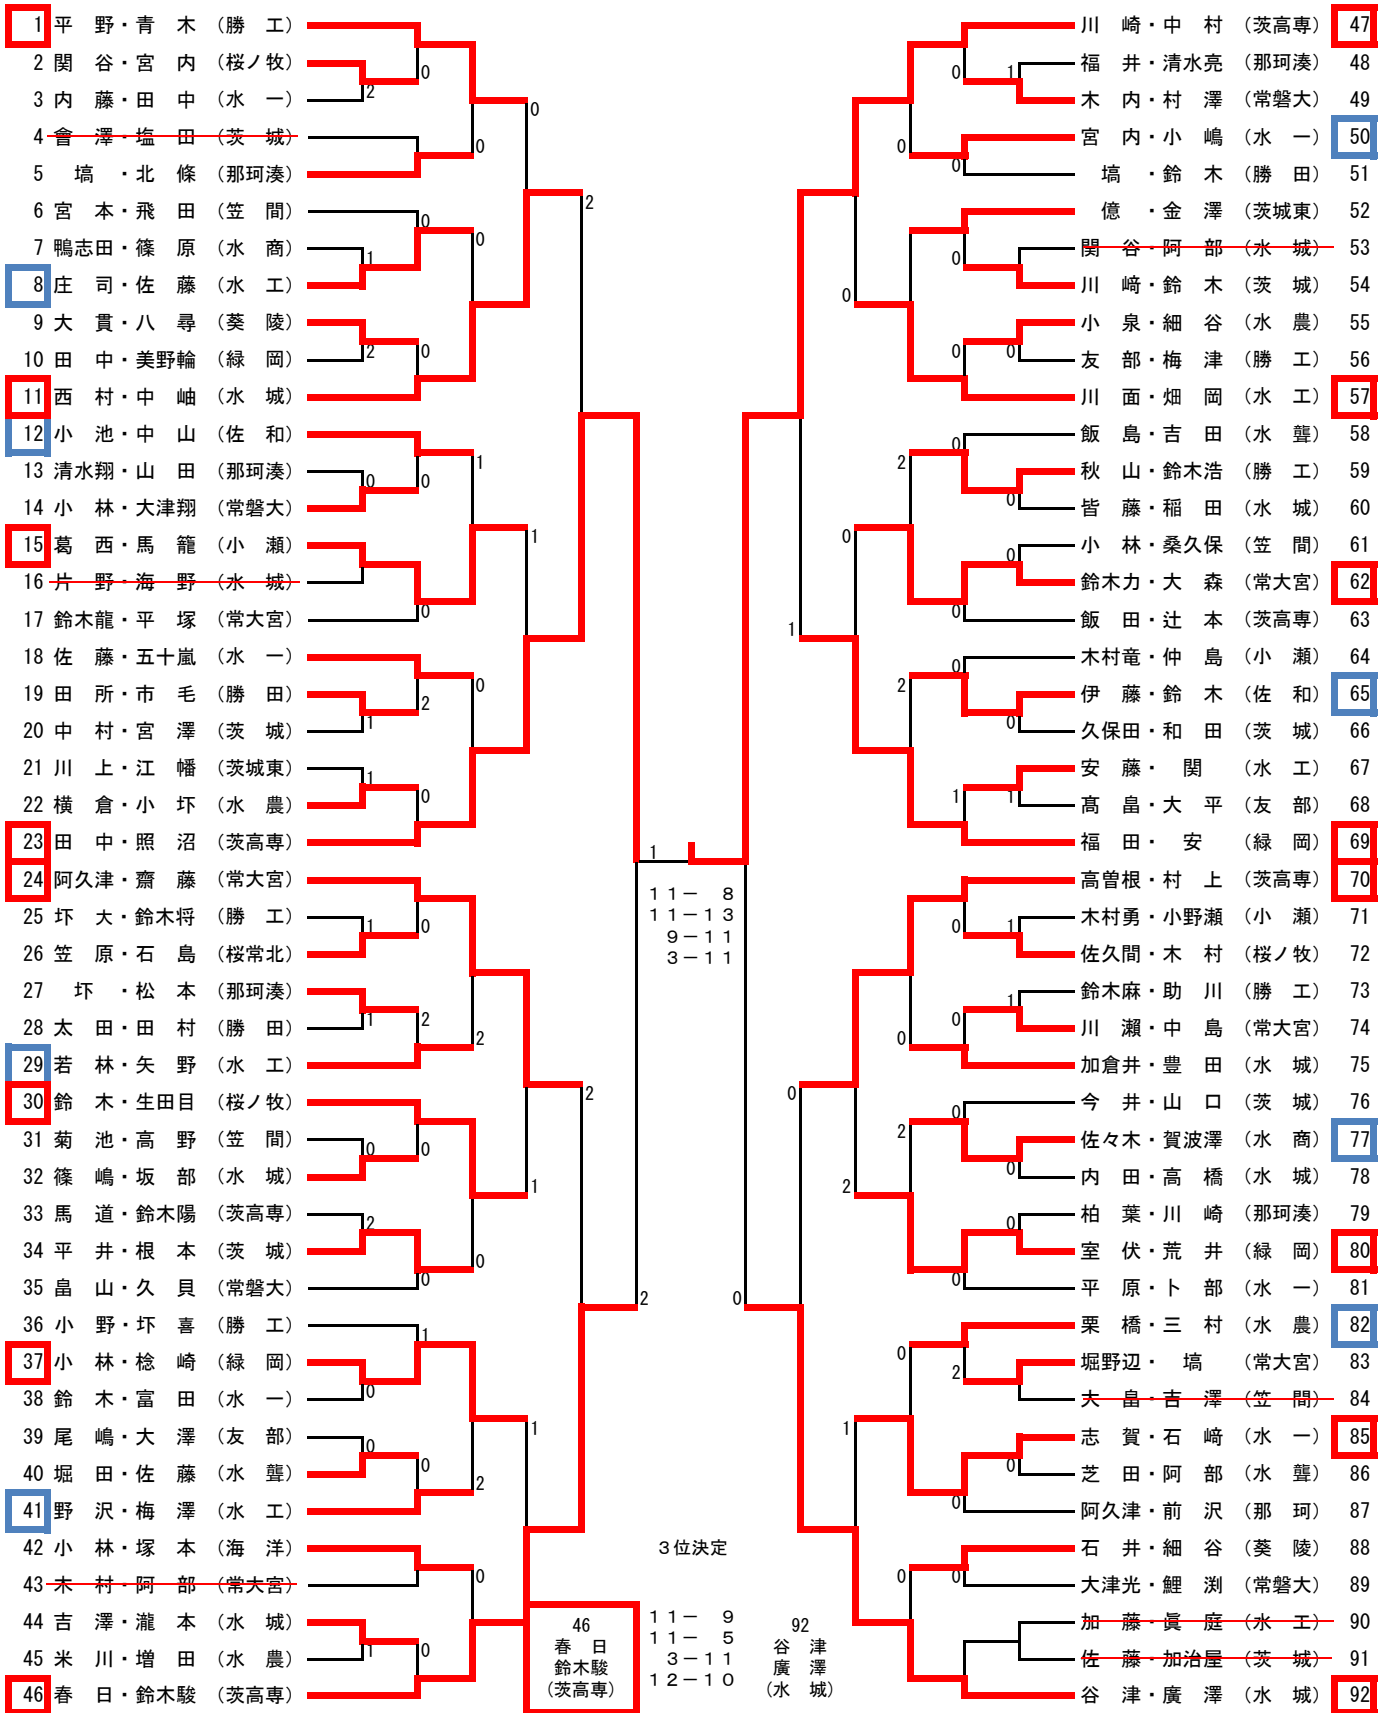

男子シングルス (1)

二次免除者: 助川, 松土, 石井 (水戸五中), 山中 (友部中), 吉葉 (笠間中), 鯉淵 (大宮中), 三宮 (大島中), 木村 (笠原中)

男子シングルス (2)

女子シングルス

推薦:安藤(大成女),小林(水二),折笠(常磐大),四倉(大宮中),三村(国田中)

二次免除者:佐藤(明峰中),折笠-櫻村(国田中),藤村(見川中),大谷(附属中),會澤(大宮中)

男子ダブルス

女子ダブルス

代表決定戦

男子シングルス

A	佐藤 (水工)	1
B	村上征 (東海中)	
C	佐久間 (桜ノ牧)	
D	吉田 (水薺)	0
E	鴨志田 (勝田三中)	0
F	梅澤 (水工)	
G	富田湧 (大島中)	
H	鴨志田 (水商)	0
I	篠原 (水商)	
J	宮内 (水一)	0
K	志賀 (水一)	1
L	谷津 (水城)	
M	鈴木 (那珂一中)	0
N	葛西 (小瀬)	
O	田口 (那珂四中)	
P	川崎 (常磐大)	0

女子ダブルス