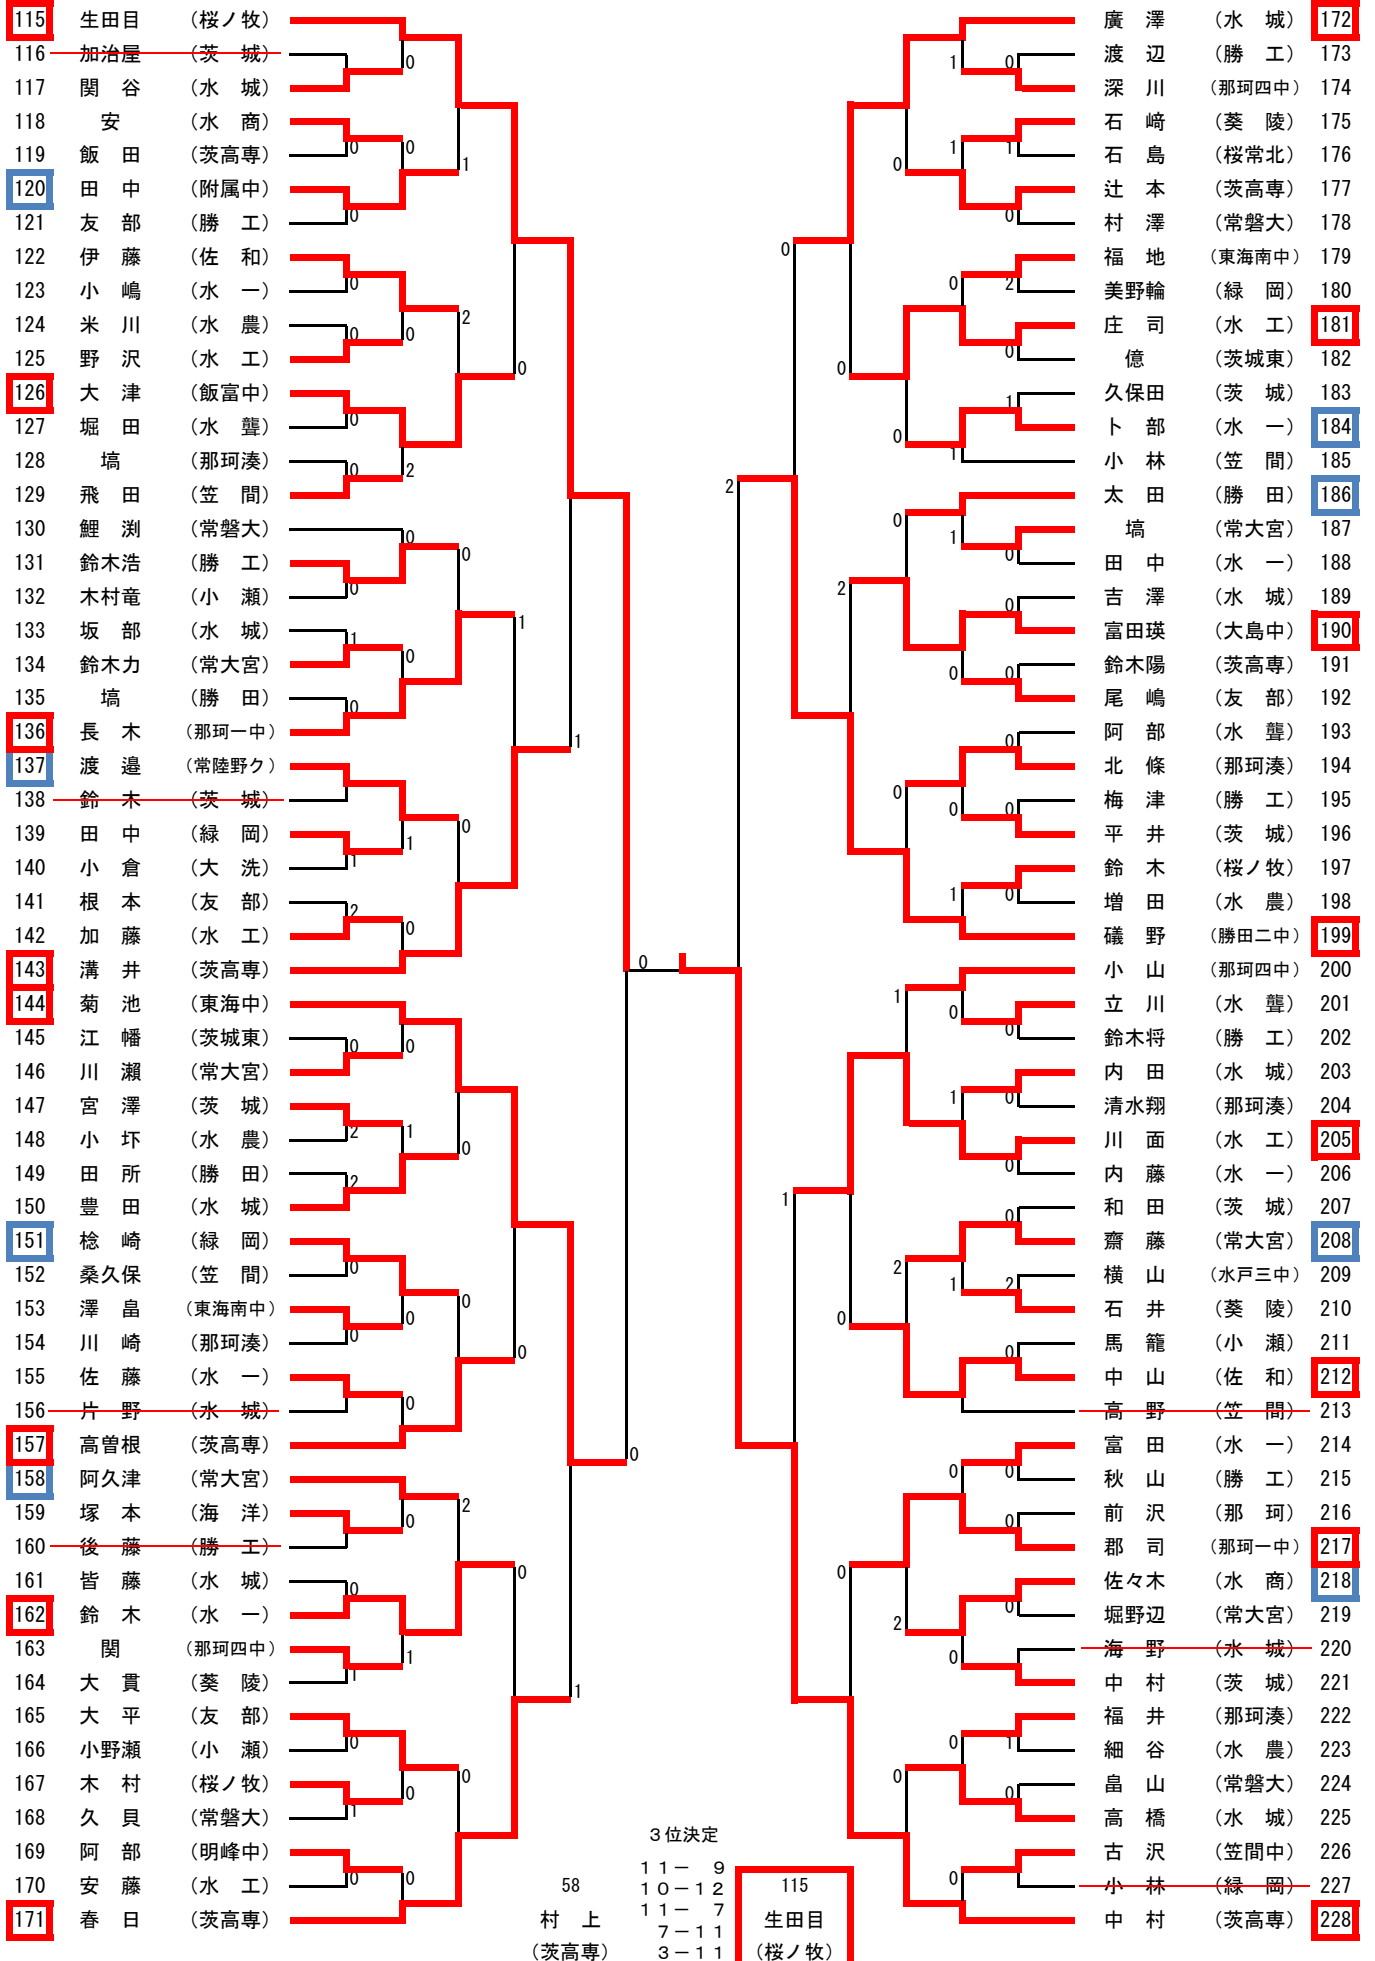

男子シングルス (1)

二次免除者: 助川, 松土, 石井 (水戸五中), 山中 (友部中), 吉葉 (笠間中), 鯉淵 (大宮中), 三宮 (大島中), 木村 (笠原中)

男子シングルス (2)

女子シングルス

推薦:安藤(大成女),小林(水二),折笠(常磐大),四倉(大宮中),三村(国田中)

二次免除者:佐藤(明峰中),折笠-櫻村(国田中),藤村(見川中),大谷(附属中),會澤(大宮中)

男子ダブルス

女子ダブルス

代表決定戦

男子シングルス

A	佐藤 (水工)	1
B	村上征 (東海中)	
C	佐久間 (桜ノ牧)	
D	吉田 (水薺)	0
E	鴨志田 (勝田三中)	0
F	梅澤 (水工)	
G	富田湧 (大島中)	
H	鴨志田 (水商)	0
I	篠原 (水商)	
J	宮内 (水一)	0
K	志賀 (水一)	1
L	谷津 (水城)	
M	鈴木 (那珂一中)	0
N	葛西 (小瀬)	
O	田口 (那珂四中)	
P	川崎 (常磐大)	0

菌部 (国田中) Q
石崎 (那珂四中) R
立原 (水二) S
益子 (水戸四中) T
<del>河野 (水二) U</del>
菊池 (大宮中) V
河野 (常磐大) W
高田 (水商) X
宮田 (水戸四中) Y
本木 (佐和) Z
菊池 (水一) AA
人見 (那珂湊) AB
横山 (田彦中) AC
法師人 (笠間) AD
山本 (水城) AE
本橋 (大宮中) AF

代表決定戦

男子ダブルス

女子ダブルス