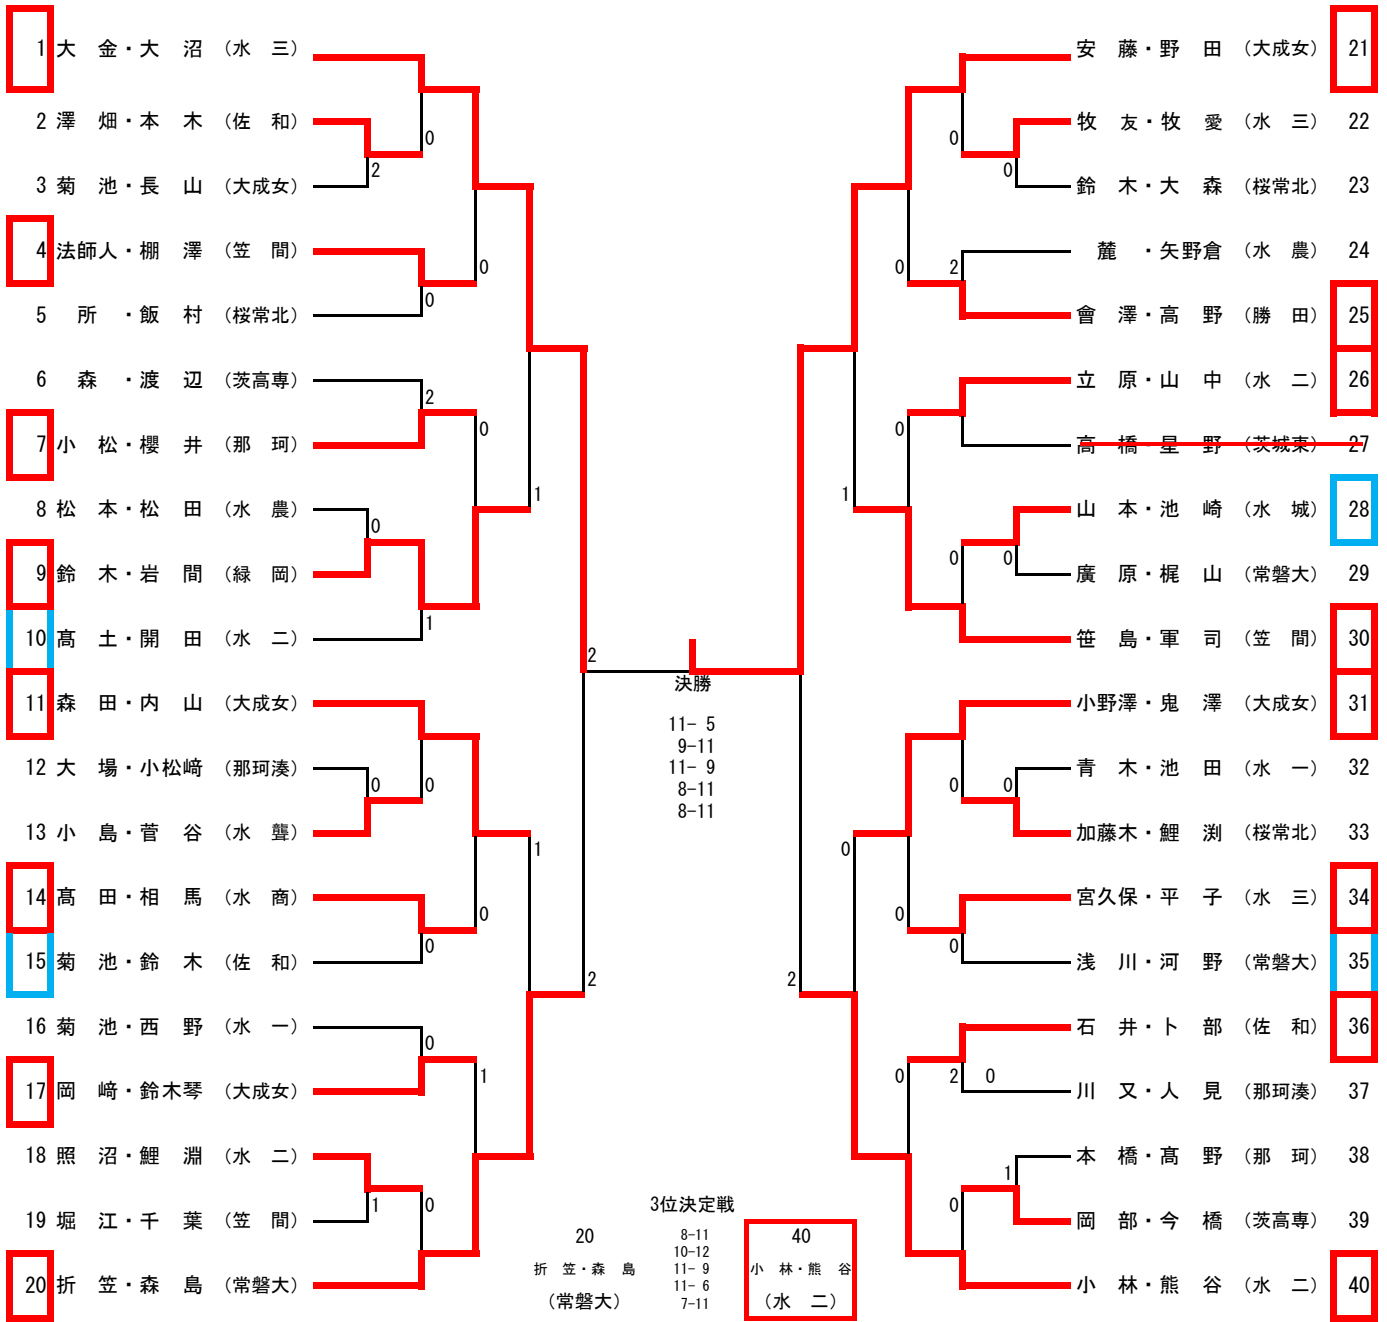

男子シングルス (1)

二次免除者: 助川, 松土, 石井 (水戸五中), 山中 (友部中), 吉葉 (笠間中), 鯉淵 (大宮中), 三宮 (大島中), 木村 (笠原中)

男子シングルス (2)

女子シングルス

推薦:安藤(大成女),小林(水二),折笠(常磐大),四倉(大宮中),三村(国田中)

二次免除者:佐藤(明峰中),折笠-櫻村(国田中),藤村(見川中),大谷(附属中),會澤(大宮中)

男子ダブルス

女子ダブルス

代表決定戦

男子シングルス

A	佐藤 (水工)	1
B	村上征 (東海中)	
C	佐久間 (桜ノ牧)	
D	吉田 (水薺)	0
E	鴨志田 (勝田三中)	0
F	梅澤 (水工)	
G	富田湧 (大島中)	
H	鴨志田 (水商)	0
I	篠原 (水商)	
J	宮内 (水一)	0
K	志賀 (水一)	1
L	谷津 (水城)	
M	鈴木 (那珂一中)	0
N	葛西 (小瀬)	
O	田口 (那珂四中)	
P	川崎 (常磐大)	0

女子ダブルス