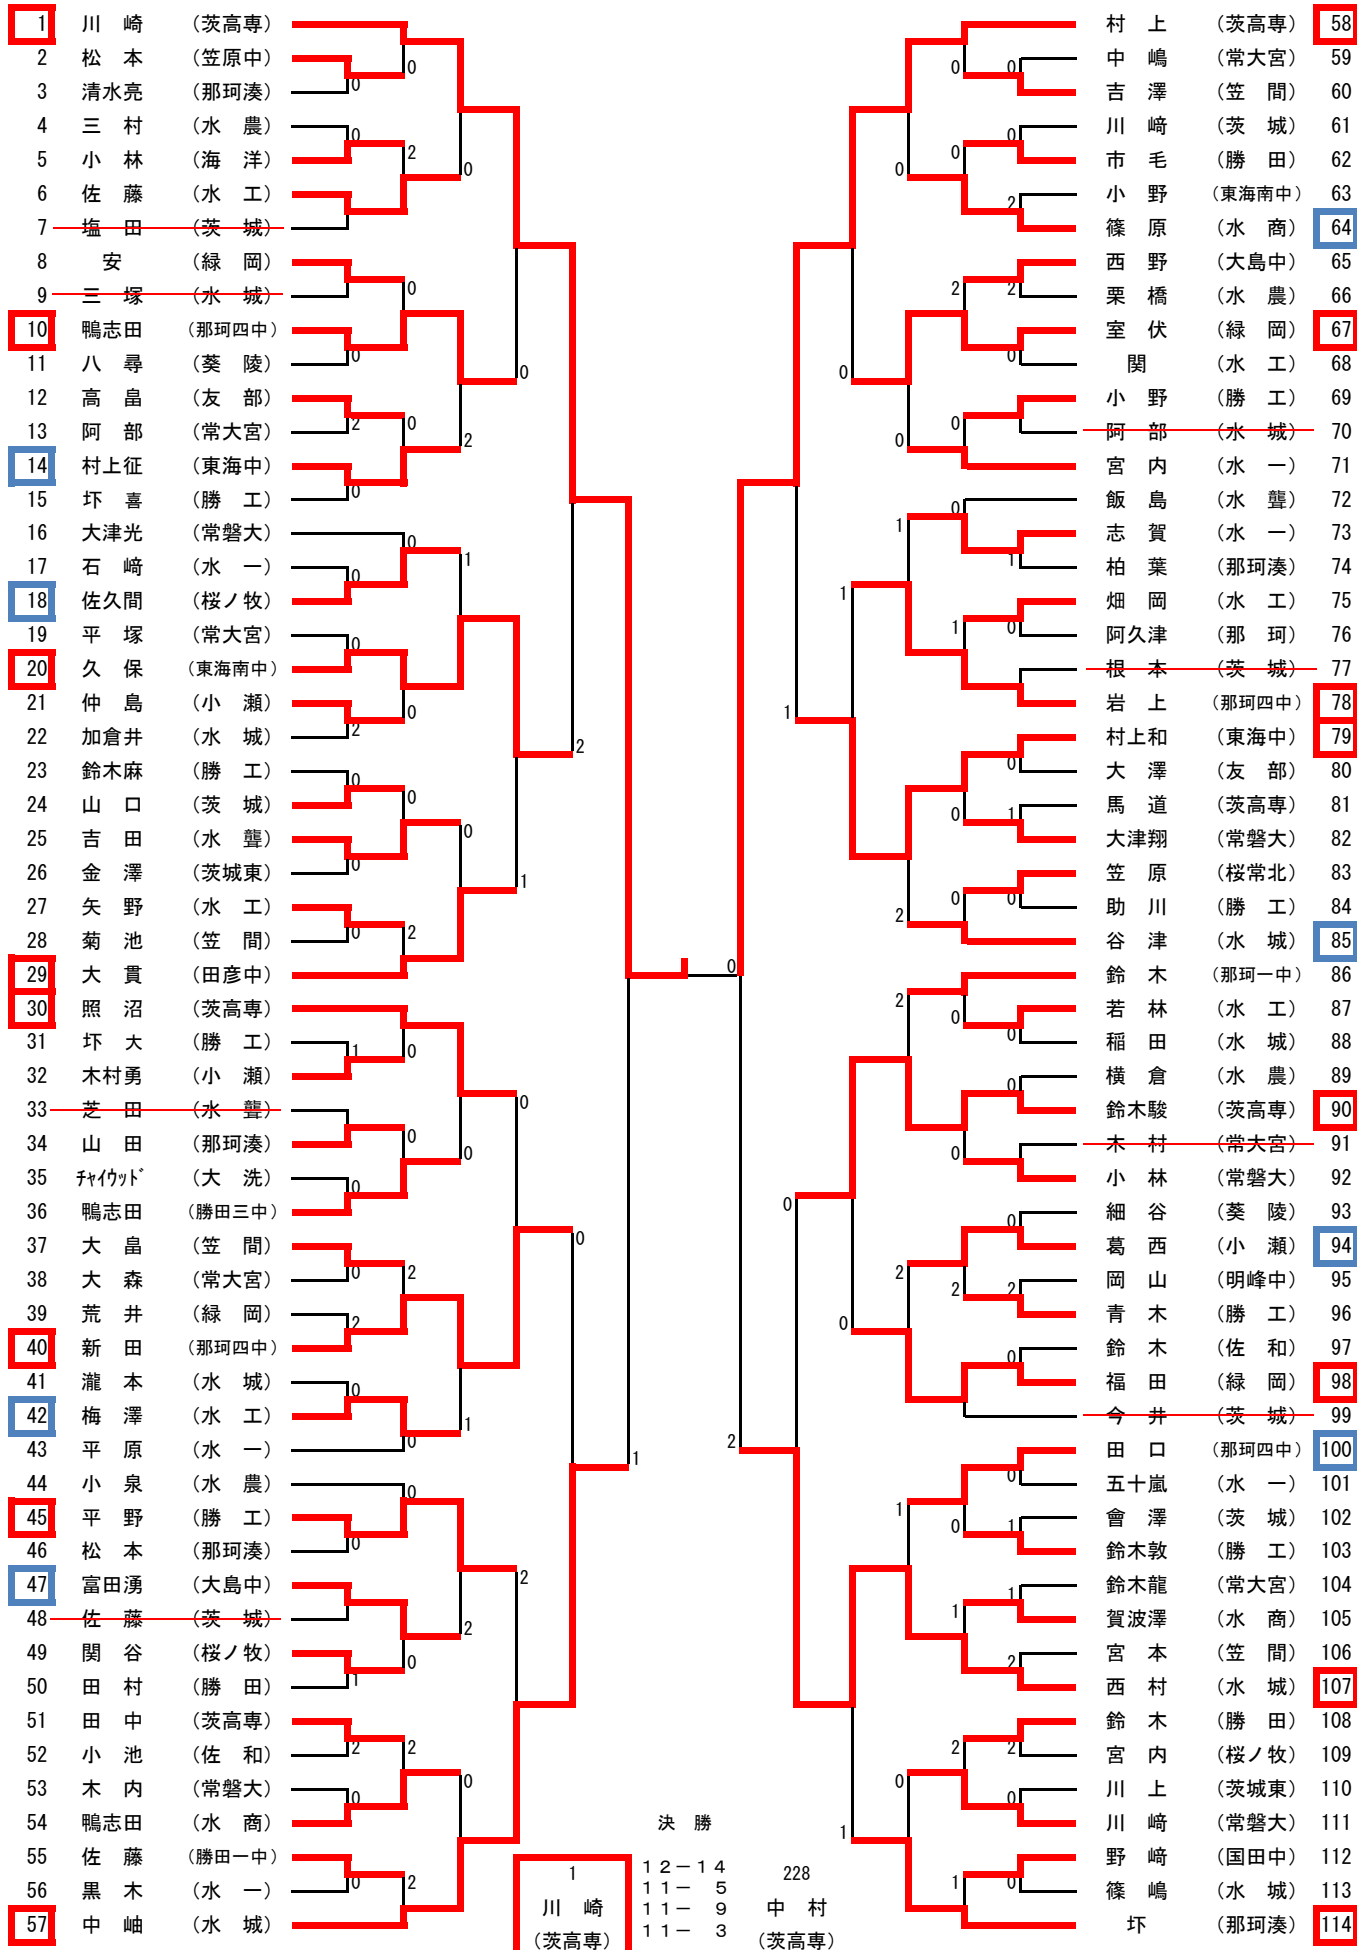

男子シングルス (1)

二次免除者: 助川, 松土, 石井 (水戸五中), 山中 (友部中), 吉葉 (笠間中), 鯉淵 (大宮中), 三宮 (大島中), 木村 (笠原中)

男子シングルス (2)

女子シングルス

推薦:安藤(大成女),小林(水二),折笠(常磐大),四倉(大宮中),三村(国田中)

二次免除者:佐藤(明峰中),折笠-櫻村(国田中),藤村(見川中),大谷(附属中),會澤(大宮中)

男子ダブルス

女子ダブルス

代表決定戦

男子シングルス

A	佐藤 (水工)	1
B	村上征 (東海中)	
C	佐久間 (桜ノ牧)	
D	吉田 (水薺)	0
E	鴨志田 (勝田三中)	0
F	梅澤 (水工)	
G	富田湧 (大島中)	
H	鴨志田 (水商)	0
I	篠原 (水商)	
J	宮内 (水一)	0
K	志賀 (水一)	1
L	谷津 (水城)	
M	鈴木 (那珂一中)	0
N	葛西 (小瀬)	
O	田口 (那珂四中)	
P	川崎 (常磐大)	0

女子ダブルス