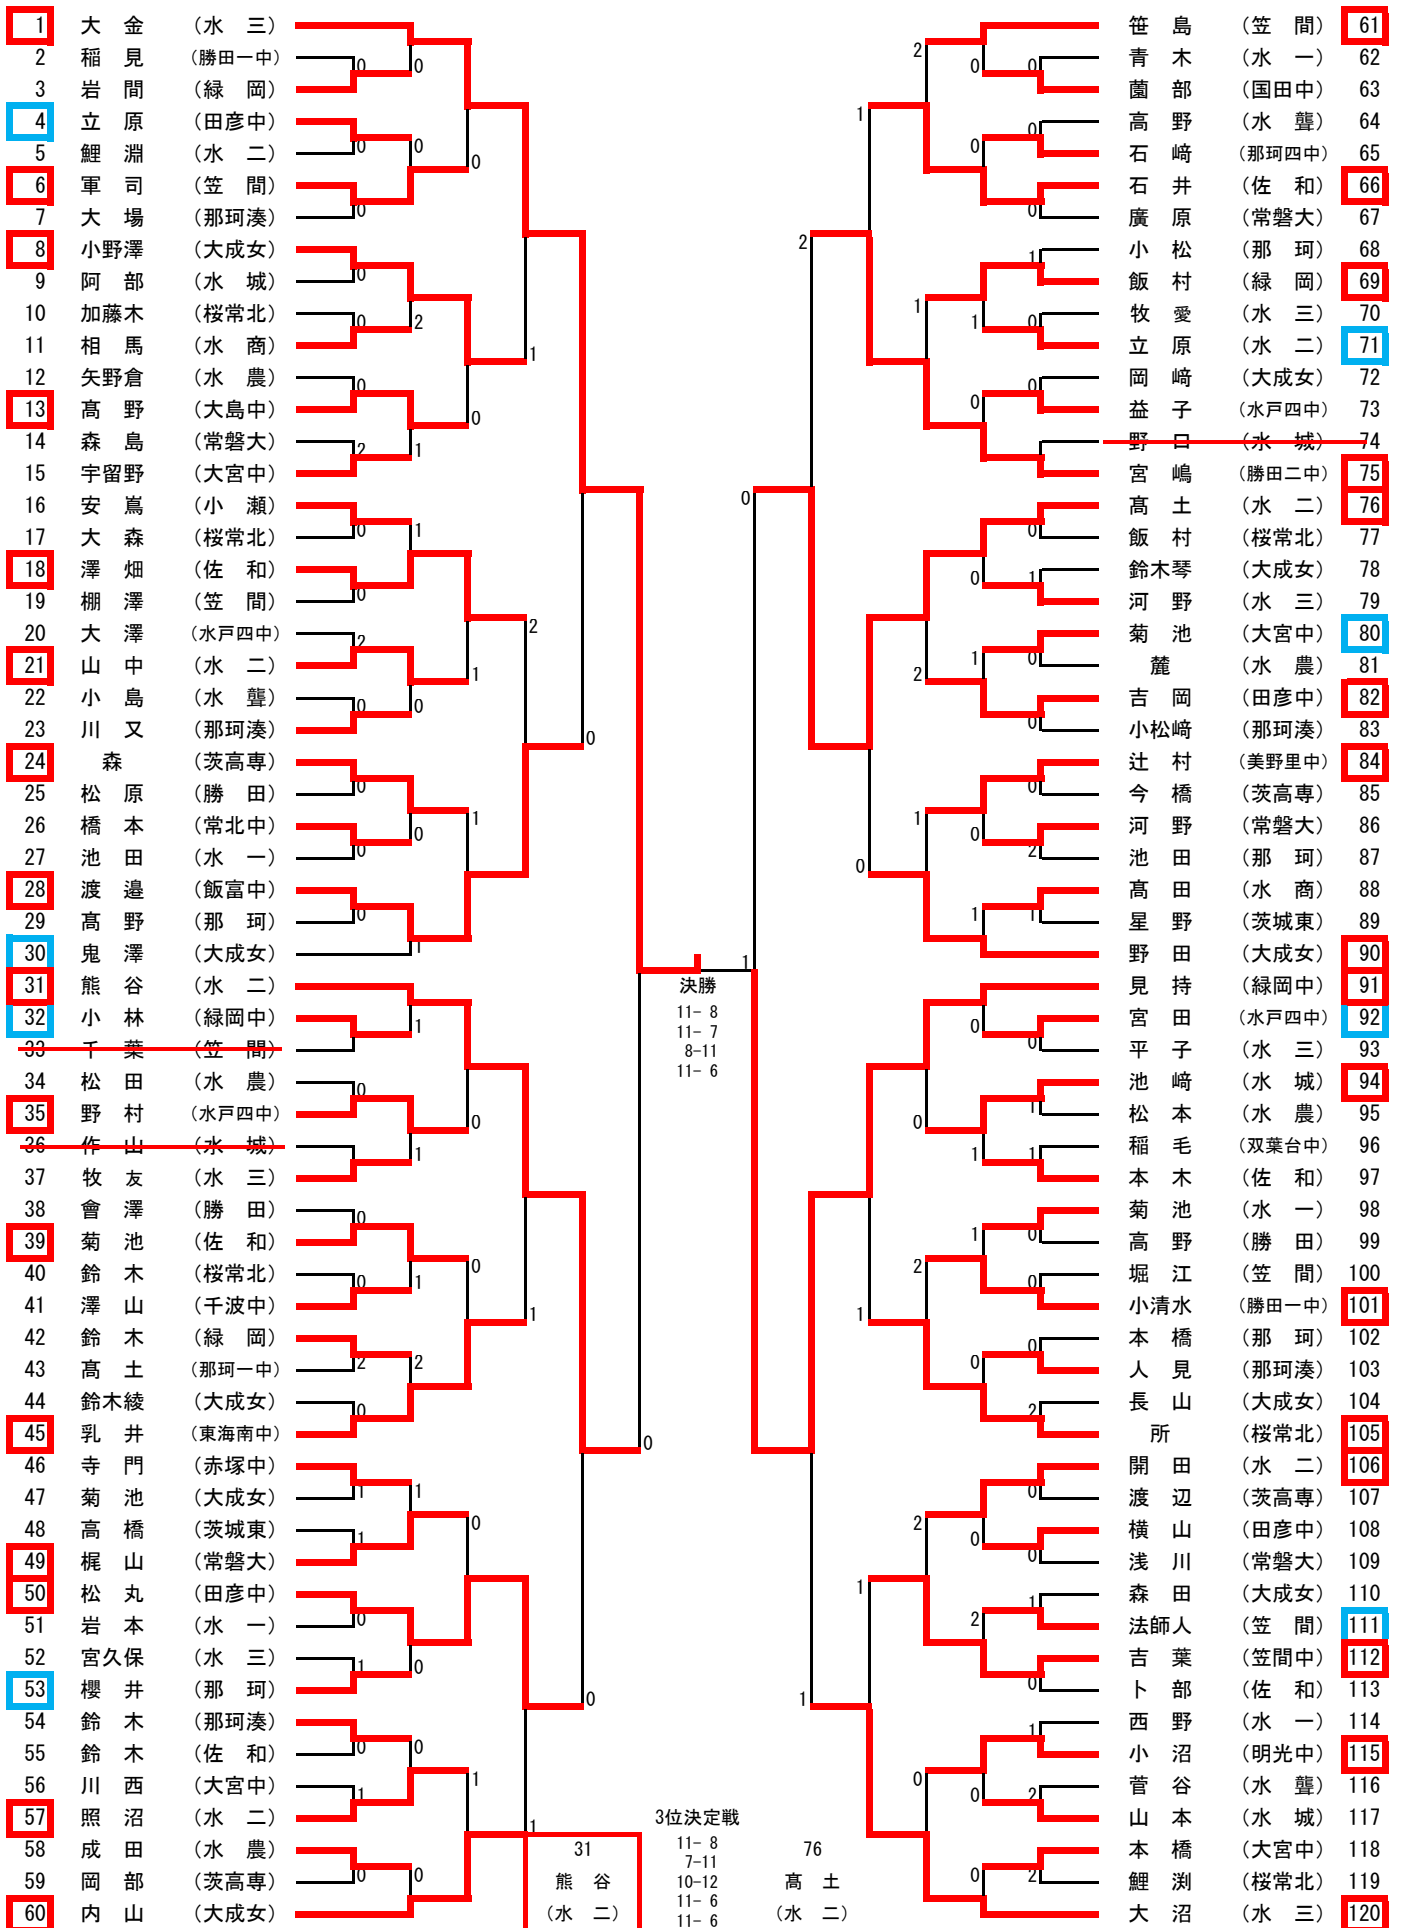

男子シングルス (1)

二次免除者: 助川, 松土, 石井 (水戸五中), 山中 (友部中), 吉葉 (笠間中), 鯉淵 (大宮中), 三宮 (大島中), 木村 (笠原中)

男子シングルス (2)

女子シングルス

推薦:安藤(大成女),小林(水二),折笠(常磐大),四倉(大宮中),三村(国田中)

二次免除者:佐藤(明峰中),折笠-櫻村(国田中),藤村(見川中),大谷(附属中),會澤(大宮中)

男子ダブルス

女子ダブルス

代表決定戦

男子シングルス

A	佐藤 (水工)	1
B	村上征 (東海中)	
C	佐久間 (桜ノ牧)	
D	吉田 (水薺)	0
E	鴨志田 (勝田三中)	0
F	梅澤 (水工)	
G	富田湧 (大島中)	
H	鴨志田 (水商)	0
I	篠原 (水商)	
J	宮内 (水一)	0
K	志賀 (水一)	1
L	谷津 (水城)	
M	鈴木 (那珂一中)	0
N	葛西 (小瀬)	
O	田口 (那珂四中)	
P	川崎 (常磐大)	0

菌部 (国田中) Q
石崎 (那珂四中) R
立原 (水二) S
益子 (水戸四中) T
<del>河野 (水二) U</del>
菊池 (大宮中) V
河野 (常磐大) W
高田 (水商) X
宮田 (水戸四中) Y
本木 (佐和) Z
菊池 (水一) AA
人見 (那珂湊) AB
横山 (田彦中) AC
法師人 (笠間) AD
山本 (水城) AE
本橋 (大宮中) AF

代表決定戦

男子ダブルス

女子ダブルス