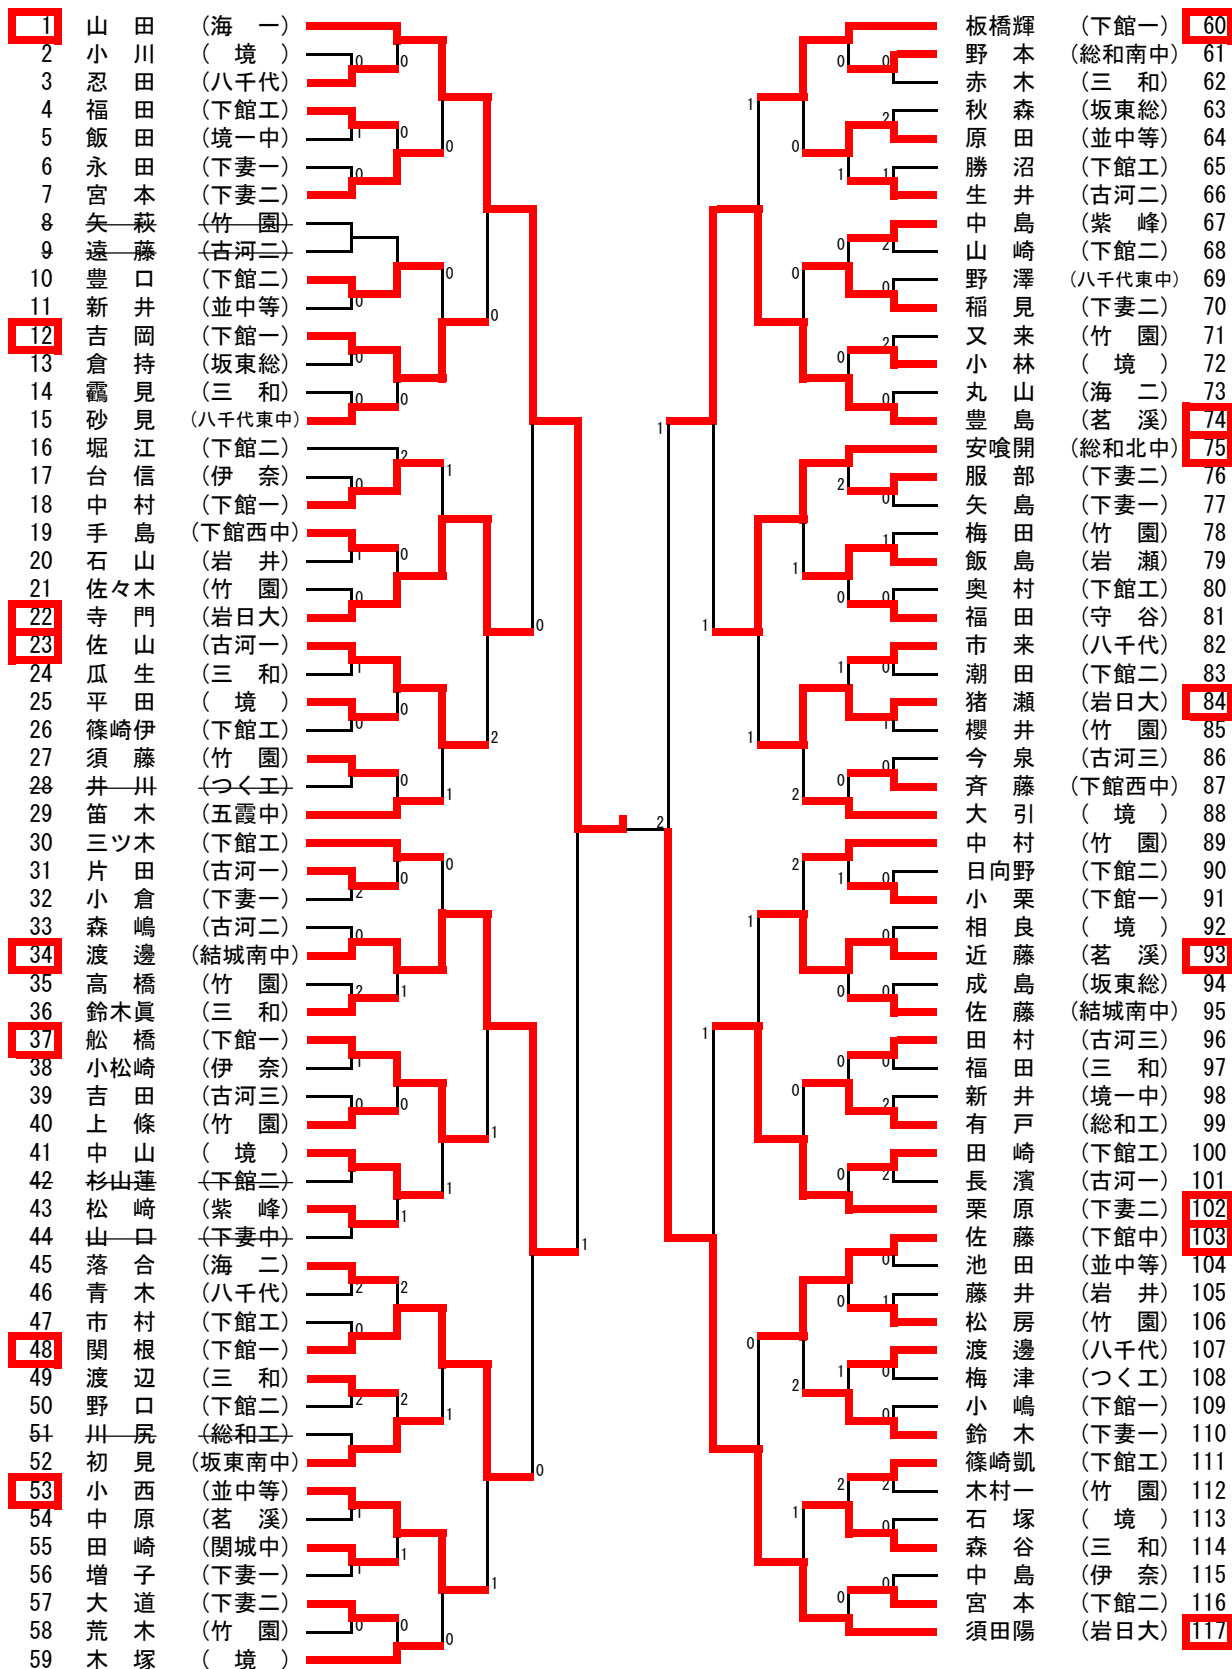

男子シングルス (1)

【推薦】 高塩 (岩日大)

平成28年度全日本卓球選手権大会ジュニアの部県西地区予選会  
 平成28年8月19日(金)  
 筑西市下館総合体育館

男子S\_敗者復活1回戦

7	宮本 (下妻二)	0	木口 (竹園)	124
10	豊口 (下館二)	2	齊藤 (岩日大)	127
18	中村 (下館一)	1	鎌田 (下館工)	136
29	笛木 (五霞中)	2	野口 (下妻二)	140
30	三ツ木 (下館工)	1	神崎 (境)	147
41	中山 (境)	0	阿部 (つく工)	161
52	初見 (坂東南中)	1	勝山 (下館一)	167
59	木塚 (境)	1	齋藤 (下妻二)	171
64	原田 (並中等)	1	瀬楽 (海一)	180
70	稲見 (下妻二)	2	菊地 (岩日大)	186
79	飯島 (岩瀬)	1	山城 (結城南中)	197
88	大引 (境)	2	鴨志田 (下館一)	205
89	中村 (竹園)	0	杉山望 (下館二)	207
99	有戸 (総和工)	0	萩原 (岩瀬)	215
110	鈴木 (下妻一)	1	越雲 (古河二中)	224
114	森谷 (三和)	0	中川 (下妻二)	230

男子S\_敗者復活2回戦

10	豊口 (下館二)	0	齊藤 (岩日大)	127
29	笛木 (五霞中)	0	鎌田 (下館工)	136
41	中山 (境)	1	神崎 (境)	147
52	初見 (坂東南中)	0	勝山 (下館一)	167
64	原田 (並中等)	0	菊地 (岩日大)	186
79	飯島 (岩瀬)	2	山城 (結城南中)	197
99	有戸 (総和工)	2	萩原 (岩瀬)	215
114	森谷 (三和)	0	越雲 (古河二中)	224

女子D\_敗者復活戦

<p>2 内山・下条(下妻一)</p> <p>5 阿部・石田(三和)</p> <p>7 中里・篠崎(鬼怒商)</p> <p>9 植田・ナイス(茗溪)</p> <p>11 飯塚・永堀(八千代)</p> <p>13 水田・横島(紫峰)</p> <p>15 草間・福田(下妻一)</p> <p>16 及川・並木(岩瀬)</p>	<p>伊邊・染谷(三和) 19</p> <p>宮路・結城(茗溪) 20</p> <p>内藤・鎚木(下館二) 23</p> <p>飴村・本橋(竹園) 24</p> <p>林・横山(古河二) 26</p> <p>竹村・渡邊(古河三) 28</p> <p>鈴木・中村(守谷) 31</p> <p>越路・土井(下館一) 32</p>
--	--