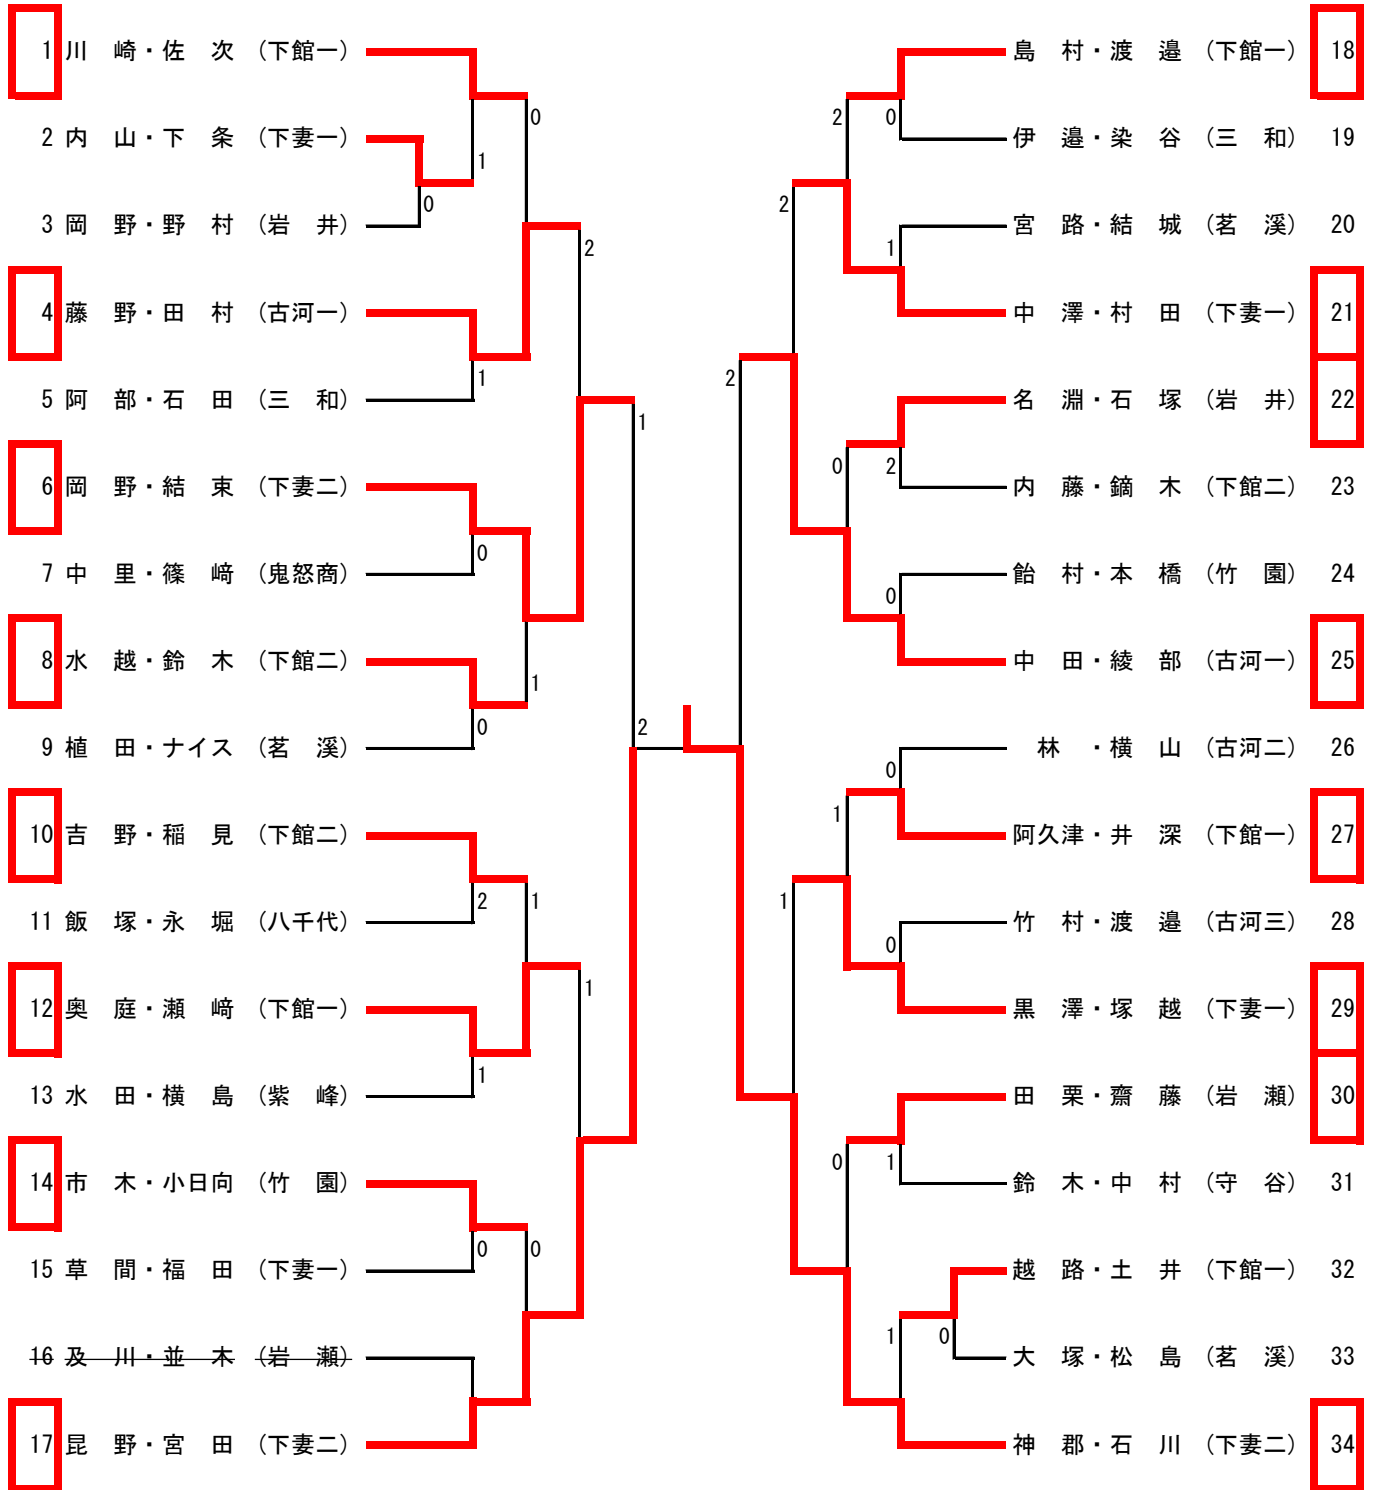

男子ダブルス

【決勝】

48 高塩 須田陽 (岩日大)	11-6 11-8 5-11 11-6 -	1 須田涼 尾島 (岩日大)
--------------------------	-----------------------------------	-------------------------

【推薦】 なし

女子ダブルス

【決勝】

34 神郡 石川 (下妻二)	11-4 11-13 6-11 11-7 11-7	17 昆野 宮田 (下妻二)
-------------------------	---------------------------------------	-------------------------