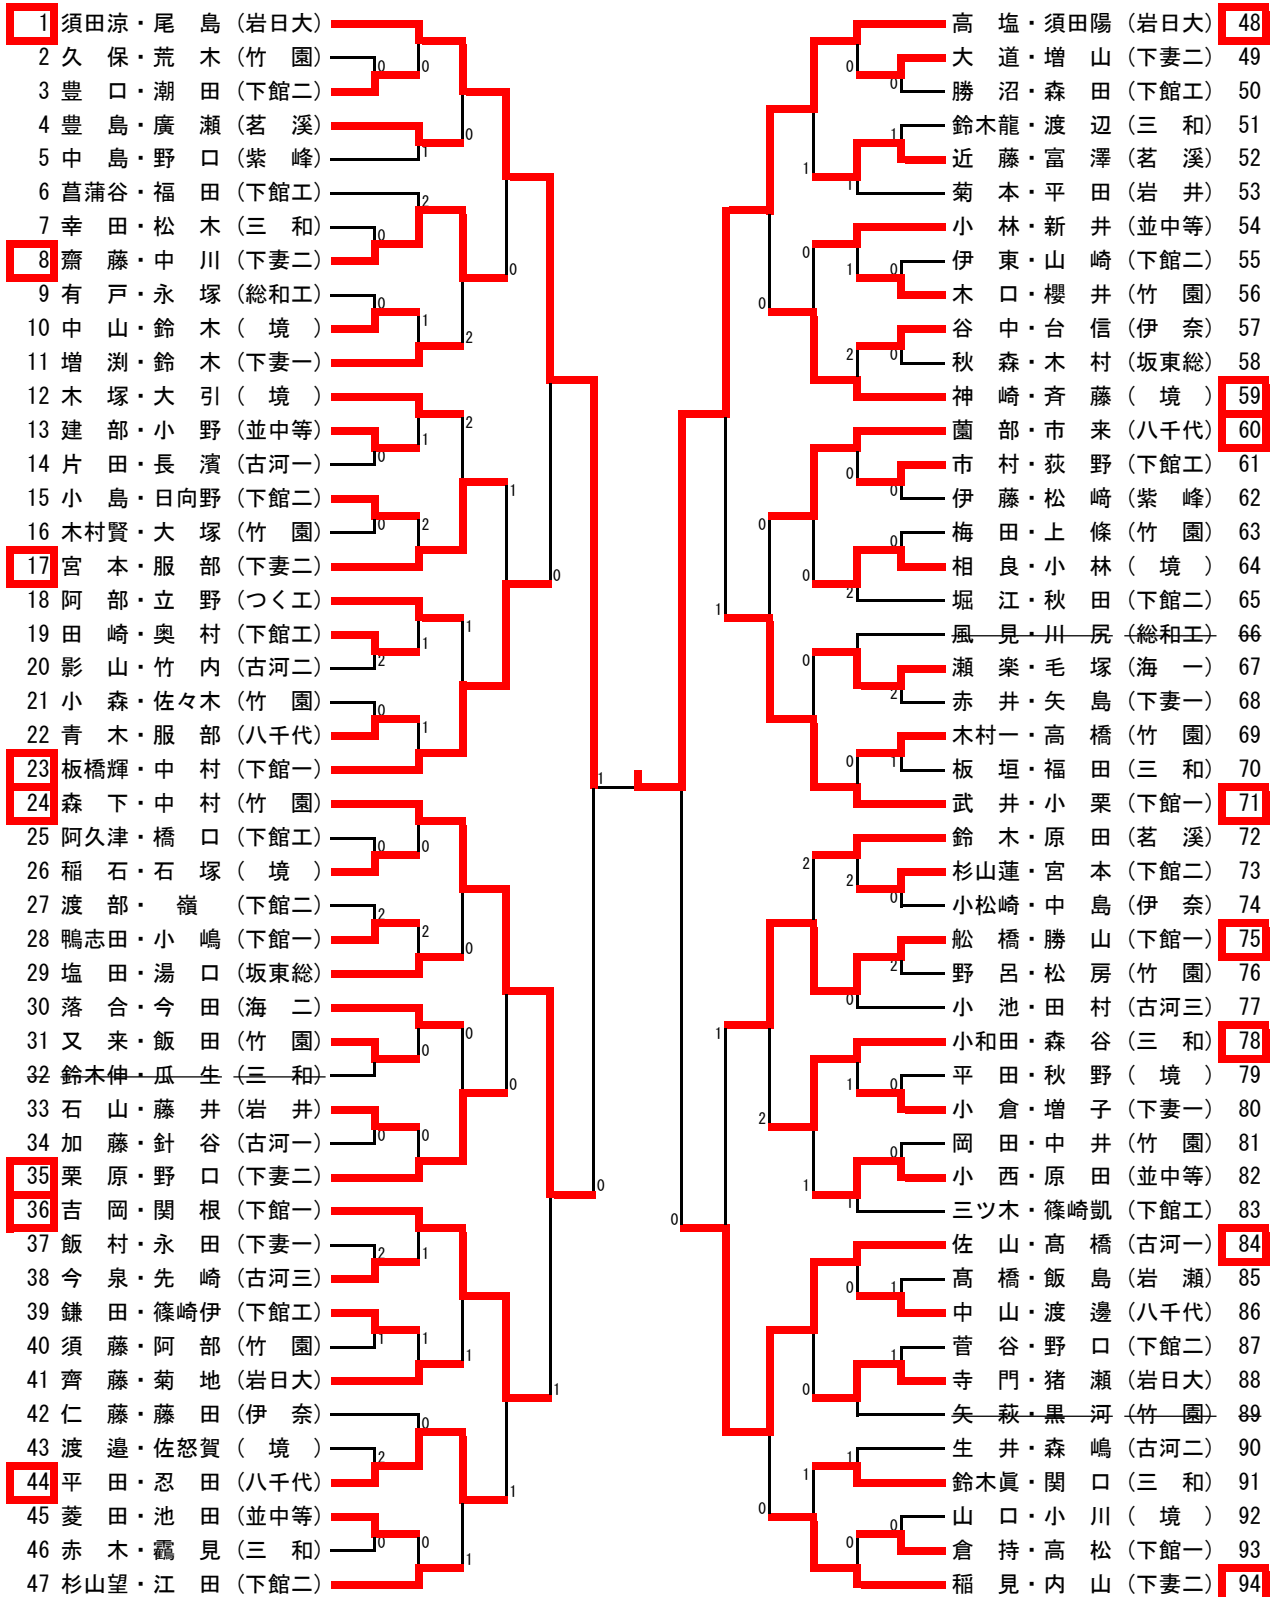

男子ダブルス

【決勝】

48 高塩 須田陽 (岩日大)	11-6 11-8 5-11 11-6 -	1 須田涼 尾島 (岩日大)

【推薦】 なし