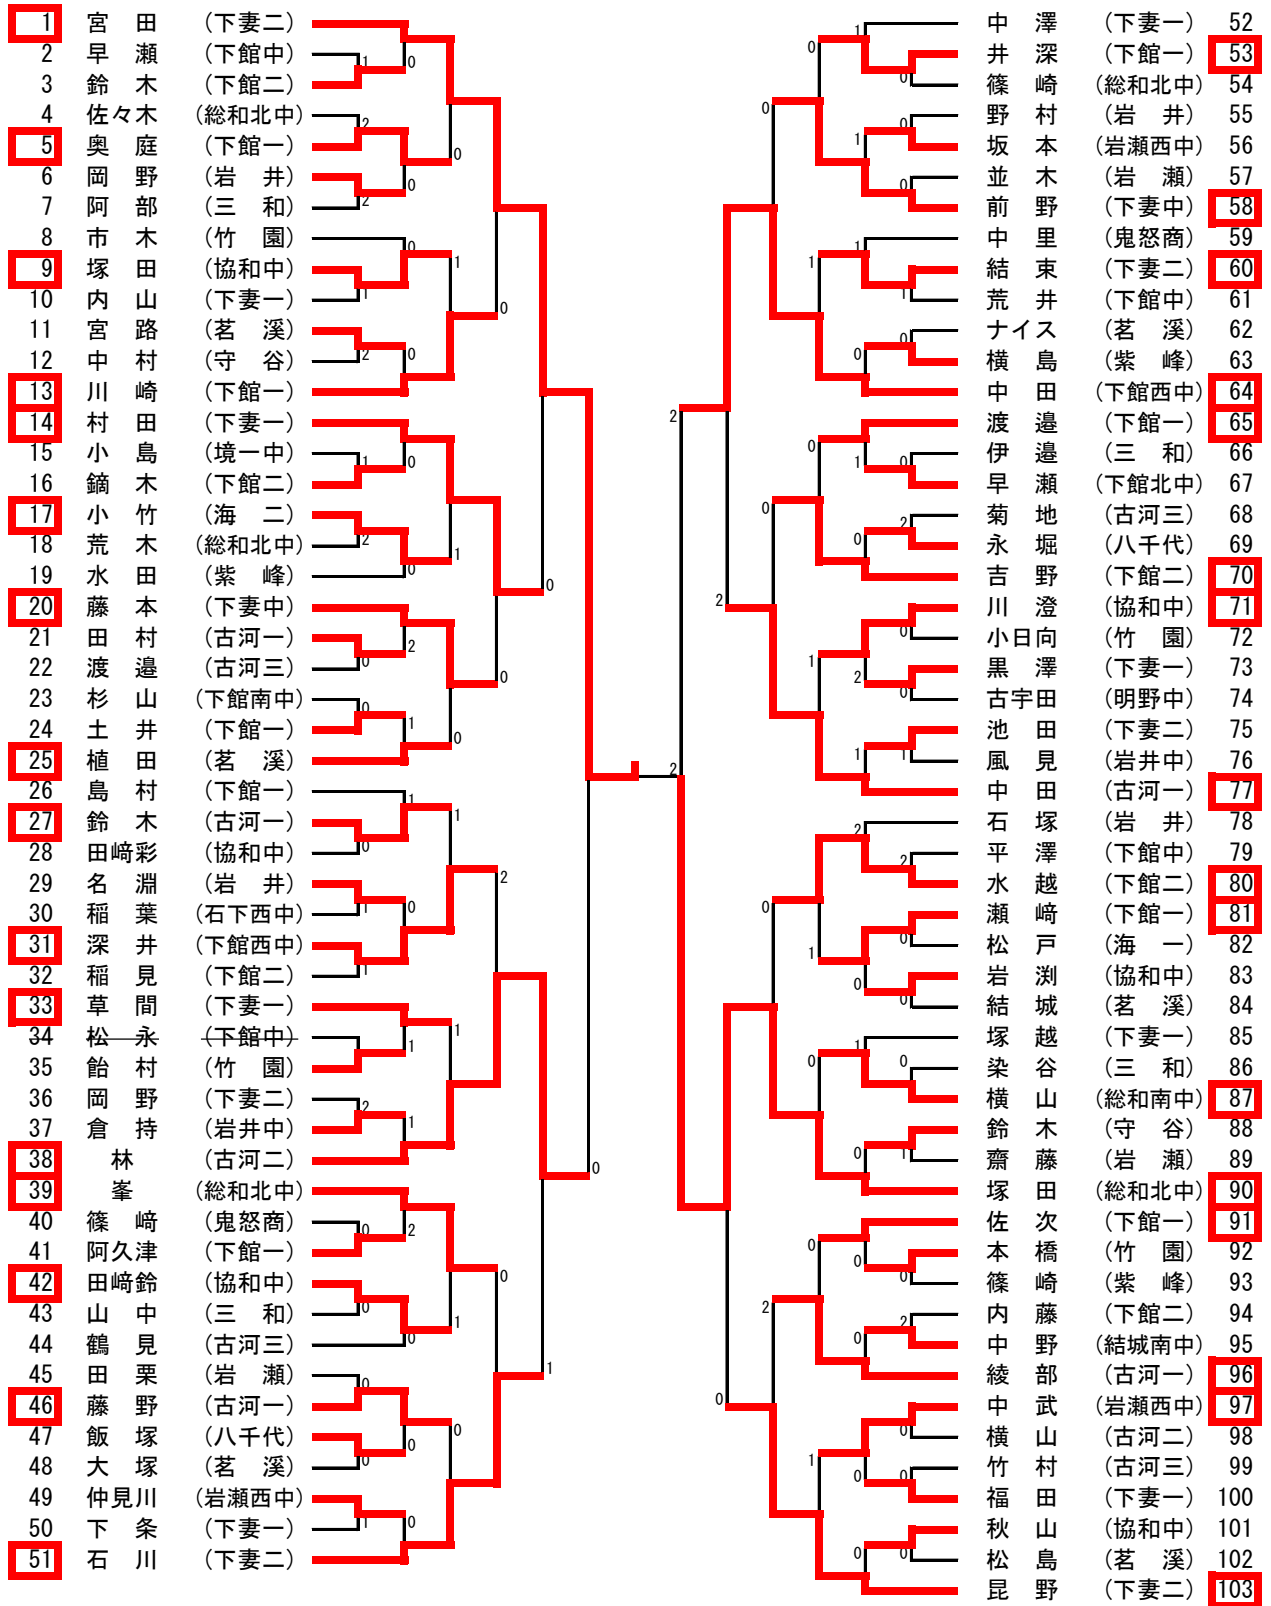

男子シングルス (1)

【推薦】 高塩 (岩日大)

平成28年度全日本卓球選手権大会ジュニアの部県西地区予選会  
 平成28年8月19日(金)  
 筑西市下館総合体育館

男子S\_敗者復活1回戦

7	宮本 (下妻二)	0	木口 (竹園)	124
10	豊口 (下館二)	2	齊藤 (岩日大)	127
18	中村 (下館一)	1	鎌田 (下館工)	136
29	笛木 (五霞中)	2	野口 (下妻二)	140
30	三ツ木 (下館工)	1	神崎 (境)	147
41	中山 (境)	0	阿部 (つく工)	161
52	初見 (坂東南中)	1	勝山 (下館一)	167
59	木塚 (境)	1	齋藤 (下妻二)	171
64	原田 (並中等)	1	瀬楽 (海一)	180
70	稲見 (下妻二)	2	菊地 (岩日大)	186
79	飯島 (岩瀬)	1	山城 (結城南中)	197
88	大引 (境)	2	鴨志田 (下館一)	205
89	中村 (竹園)	0	杉山望 (下館二)	207
99	有戸 (総和工)	0	萩原 (岩瀬)	215
110	鈴木 (下妻一)	1	越雲 (古河二中)	224
114	森谷 (三和)	0	中川 (下妻二)	230

男子S\_敗者復活2回戦

10	豊口 (下館二)	0	齊藤 (岩日大)	127
29	笛木 (五霞中)	0	鎌田 (下館工)	136
41	中山 (境)	1	神崎 (境)	147
52	初見 (坂東南中)	0	勝山 (下館一)	167
64	原田 (並中等)	0	菊地 (岩日大)	186
79	飯島 (岩瀬)	2	山城 (結城南中)	197
99	有戸 (総和工)	2	萩原 (岩瀬)	215
114	森谷 (三和)	0	越雲 (古河二中)	224

女子シングルス

【決勝】

1 宮田 (下妻二)	9-11 15-13 11-6 7-11 11-7	90 塚田 (総和北中)
------------------	---------------------------------------	--------------------

【推薦】 神 郡 (下妻二) 伊 藤 (下妻中)

平成28年度全日本卓球選手権大会ジュニアの部県西地区予選会  
 平成28年8月19日(金)  
 筑西市下館総合体育館

女子D\_敗者復活戦

<p>2 内山・下条(下妻一)</p> <p>5 阿部・石田(三和)</p> <p>7 中里・篠崎(鬼怒商)</p> <p>9 植田・ナイス(茗溪)</p> <p>11 飯塚・永堀(八千代)</p> <p>13 水田・横島(紫峰)</p> <p>15 草間・福田(下妻一)</p> <p>16 及川・並木(岩瀬)</p>	<p>伊邊・染谷(三和) 19</p> <p>宮路・結城(茗溪) 20</p> <p>内藤・鎚木(下館二) 23</p> <p>飴村・本橋(竹園) 24</p> <p>林・横山(古河二) 26</p> <p>竹村・渡邊(古河三) 28</p> <p>鈴木・中村(守谷) 31</p> <p>越路・土井(下館一) 32</p>
--	--