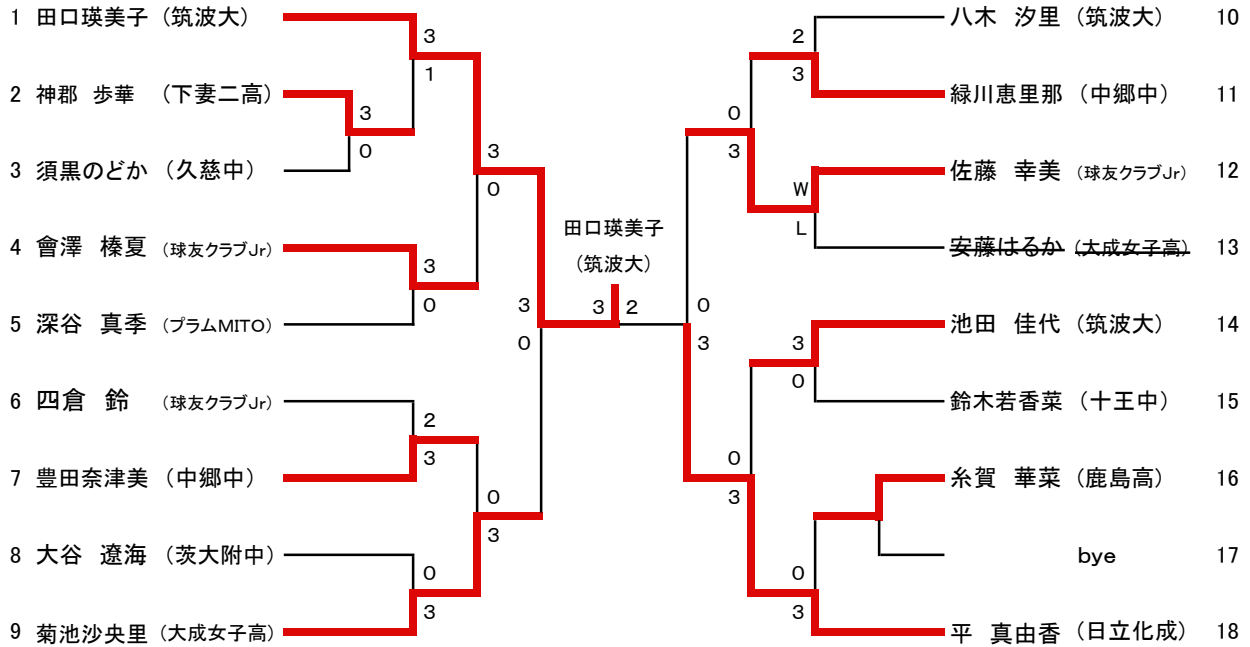

「平成28年度 会場地選手強化支援事業」
 平成28年度 茨城県卓球選手権大会兼全日本卓球選手権大会(一般の部)茨城県予選会
 平成28年9月25日(日)
 日立製作所日立事業所日立体育館(20台)

終了 12:50

② 女子シングルス (代表:3名)

- 【準決勝】 (1)田口瑛美子(筑波大) 3 (11- 9, 11- 6, 11- 6,) 0 菊池沙央里(大成女子高)(9)
- 【準決勝】 (11)佐藤幸美(球友クラブJr) 0 (3-11, 5-11, 8-11,) 3 平 真由香(日立化成)(18)
- 【決 勝】 (1)田口瑛美子(筑波大) 3 (11- 9, 13-15, 11- 5, 8-11, 11- 7) 2 平 真由香(日立化成)(18)
- 【3位決定戦】 (9)菊池沙央里(大成女子高) 3 (15-13, 11- 9, 11- 3,) 0 佐藤幸美(球友クラブJr)(11)
- 【順位決定1回戦】 (4)會澤榛夏(球友クラブJr) 2 (7-11, 7-11, 11- 3, 11- 9, 11-13) 3 豊田奈津美(中郷中)(7)
- 【順位決定1回戦】 (11)緑川恵里那(中郷中) 1 (12-10, 8-11, 7-11, 4-11,) 3 池田 佳代(筑波大)(14)
- 【5位決定戦】 (7)豊田奈津美(中郷中) 2 (11- 7, 4-11, 11- 4, 6-11, 7-11) 3 池田 佳代(筑波大)(14)
- 【7位決定戦】 (4)會澤榛夏(球友クラブJr) 1 (4-11, 11- 9, 8-11, 5-11,) 3 緑川恵里那(中郷中)(11)
- 【代 表】 田口瑛美子(筑波大)、平 真由香(日立化成)、菊池沙央里(大成女子高)
- 【推 薦】 北岡エリ子 (日立化成)、牛嶋星羅 (日立化成)、市川 梓 (日立化成)
- 【関東ブロック予選代表】 佐藤幸美(球友クラブJr)、池田佳代(筑波大)

(平成28年度全日本卓球選手権大会) 期日：平成29年1月16日(月)～22日(日)、会場：東京体育館
 (全日本卓球選手権大会関東ブロック予選会)、参加者：男女各2名(県予選会4位、5位)
 期日：平成28年11月23日(水・祝)、会場：埼玉県スポーツセンター(埼玉県上尾市)