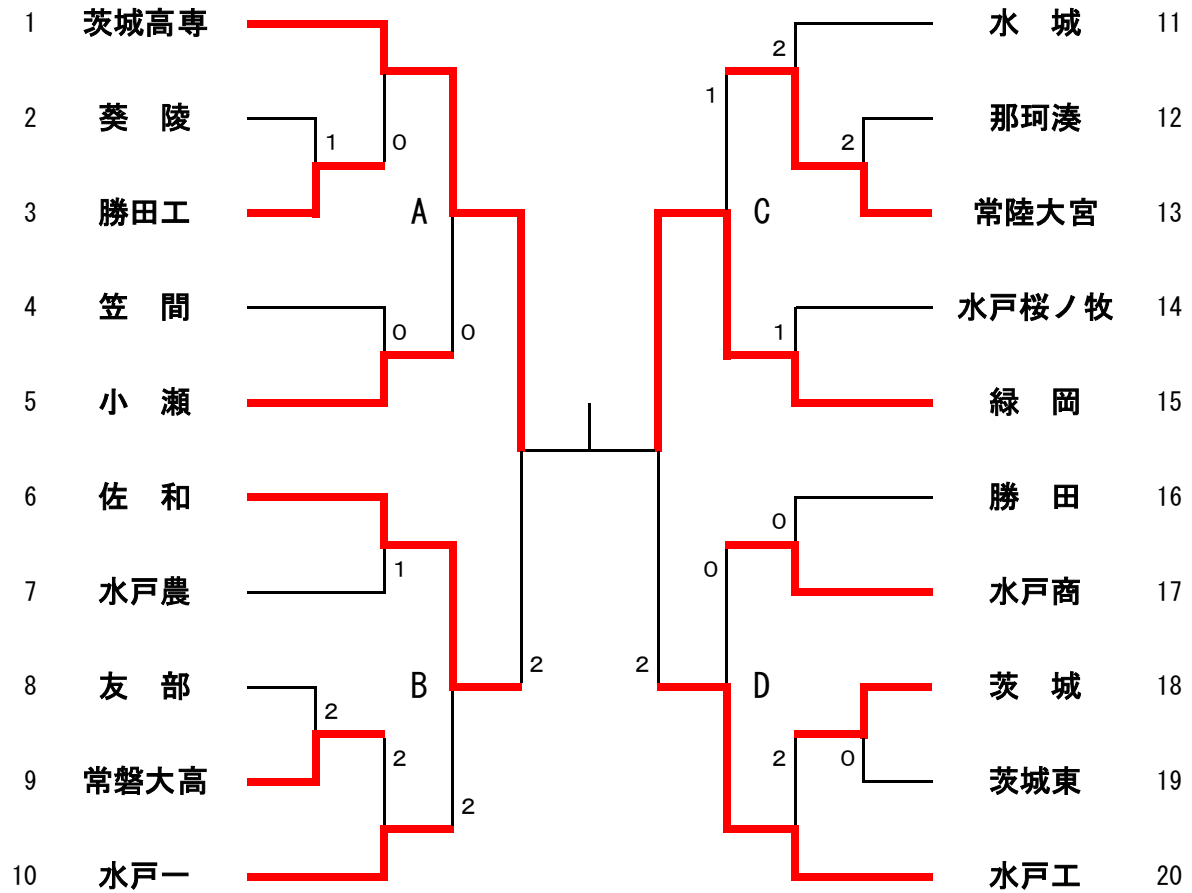

平成28年度水戸地区高校卓球新人（団体）戦大会

平成28年10月18日（火）
水戸市民体育館

男子学校対抗

順位決定戦

3位決定戦

7位決定戦

平成28年度水戸地区高校卓球新人（団体）戦大会

平成28年10月18日（火）
水戸市民体育館

女子予選リーグ

| Aブロック | 大成女子 | 桜ノ牧常北 | 水戸農 | 茨城高専 | 勝 敗 | 順位 |
|-------|------|-------|-----|------|------|----|
| 大成女子 | | 3-0 | 3-0 | 3-0 | 3勝0敗 | 1 |
| 桜ノ牧常北 | 0-3 | | 3-1 | 3-1 | 2勝1敗 | 2 |
| 水戸農 | 0-3 | 1-3 | | 3-2 | 1勝2敗 | 3 |
| 茨城高専 | 0-3 | 1-3 | 2-3 | | 0勝3敗 | 4 |

| Dブロック | 水戸二 | 水 城 | 佐 和 | 那 珂 | 勝 敗 | 順位 |
|-------|-----|-----|-----|-----|------|----|
| 水戸二 | | 3-1 | 2-3 | 3-1 | 2勝1敗 | 2 |
| 水 城 | 1-3 | | 2-3 | 2-3 | 0勝3敗 | 4 |
| 佐 和 | 3-2 | 3-2 | | 3-1 | 3勝0敗 | 1 |
| 那 珂 | 1-3 | 3-2 | 1-3 | | 1勝2敗 | 3 |

女子1位トーナメント

女子2位トーナメント