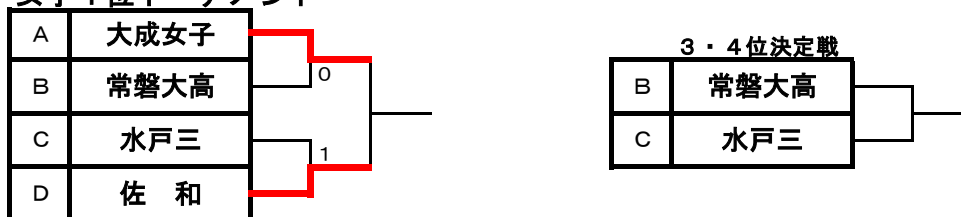

平成28年度水戸地区高校卓球新人（団体）戦大会

平成28年10月18日（火）
水戸市民体育館

女子予選リーグ

Aブロック	大成女子	桜ノ牧常北	水戸農	茨城高専	勝 敗	順位
大成女子		3-0	3-0	3-0	3勝0敗	1
桜ノ牧常北	0-3		3-1	3-1	2勝1敗	2
水戸農	0-3	1-3		3-2	1勝2敗	3
茨城高専	0-3	1-3	2-3		0勝3敗	4

Bブロック	水戸一	常磐大高	那珂湊	勝 敗	順位
水戸一		0-3	1-3	0勝2敗	3
常磐大高	3-0		3-0	2勝0敗	1
那珂湊	3-1	0-3		1勝1敗	2

Cブロック	笠 間	水戸三	緑 岡	勝 敗	順位
笠 間		2-3	3-2	1勝1敗	2
水戸三	3-2		3-0	2勝0敗	1
緑 岡	2-3	0-3		0勝2敗	3

Dブロック	水戸二	水 城	佐 和	那 珂	勝 敗	順位
水戸二		3-1	2-3	3-1	2勝1敗	2
水 城	1-3		2-3	2-3	0勝3敗	4
佐 和	3-2	3-2		3-1	3勝0敗	1
那 珂	1-3	3-2	1-3		1勝2敗	3

女子1位トーナメント