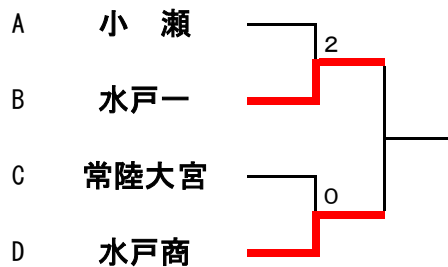

平成28年度水戸地区高校卓球新人（団体）戦大会

平成28年10月18日（火）
水戸市民体育館

男子学校対抗

順位決定戦

3位決定戦

7位決定戦

平成28年度水戸地区高校卓球新人（団体）戦大会

平成28年10月18日（火）
水戸市民体育館

女子予選リーグ

| Aブロック | 大成女子 | 桜ノ牧常北 | 水戸農 | 茨城高専 | 勝 敗 | 順位 |
|-------|------|-------|-----|------|------|----|
| 大成女子 | | 3-0 | 3-0 | 3-0 | 3勝0敗 | 1 |
| 桜ノ牧常北 | 0-3 | | 3-1 | 3-1 | 2勝1敗 | 2 |
| 水戸農 | 0-3 | 1-3 | | 3-2 | 1勝2敗 | 3 |
| 茨城高専 | 0-3 | 1-3 | 2-3 | | 0勝3敗 | 4 |