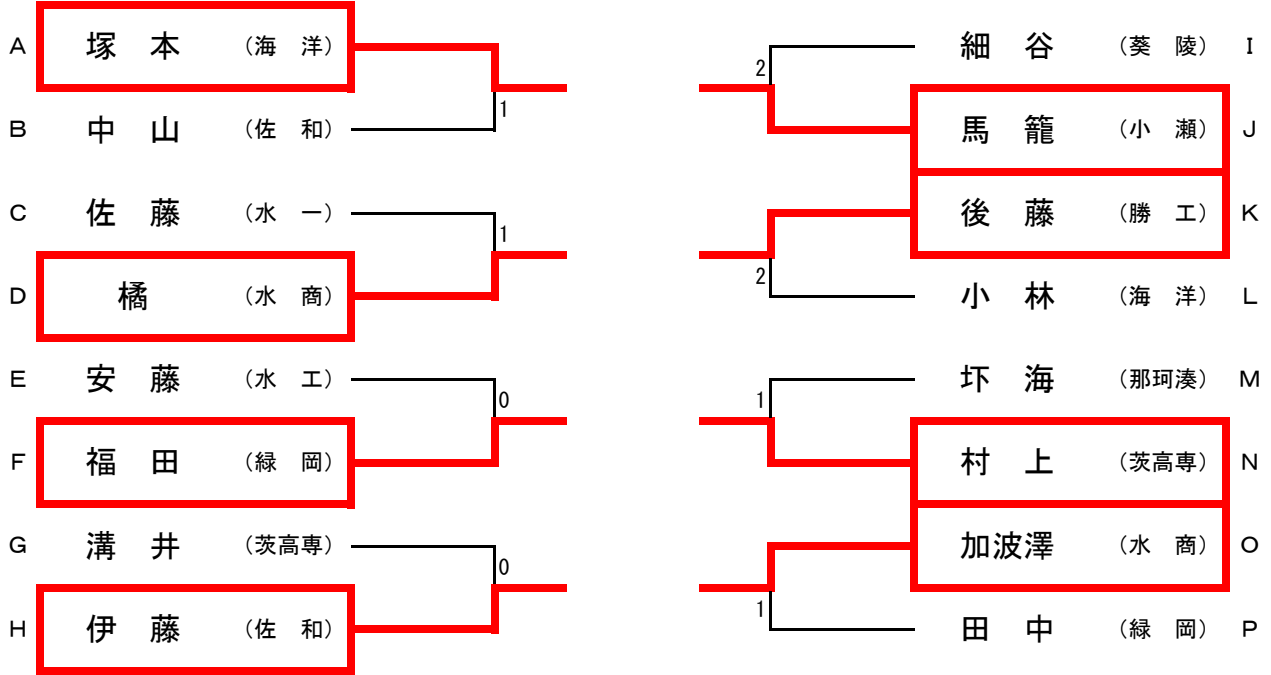

男子ダブルス

推薦：川崎・中村（茨高専）

- 1 照沼・田中 (茨高専)
- 2 中島・川瀬 (常大宮)
- 3 田場・引地 (緑岡)
- 4 上妻・三村 (水農)
- 5 長山・前沢 (那珂)
- 6 川上・保科 (茨城東)
- 7 坏喜・小野 (勝工)
- 8 西野・豊田 (佐和)
- 9 堀江・片岡 (小瀬)
- 10 佐久間・木村 (桜ノ牧)
- 11 宮澤・貴志 (茨城)
- 12 宮内・小嶋 (水一)
- 13 小林・塚本 (海洋)
- 14 石崎・志賀 (水一)
- 15 廣澤・加倉井 (水城)
- 16 塙・清水亮 (那珂湊)
- 17 澤島・秋山 (勝工)
- 18 大津光・川崎 (常磐大)
- 19 太田・田所 (勝田)
- 20 宮本・吉澤 (笠間)
- 21 ~~吉田・秋山 (水聾)~~
- 22 木村・阿部 (常大宮)
- 23 加藤・川又 (水商)
- 24 野沢・梅澤 (水工)
- 25 阿久津・齋藤 (常大宮)
- 26 大島・菊池 (笠間)
- 27 篠原・橘 (水商)
- 28 田村・塙 (勝田)
- 29 友部・大森 (茨高専)
- 30 安藤・関 (水工)
- 31 鈴木敦・渡辺 (勝工)
- 32 川崎・鈴木 (茨城)
- 33 小泉・米川 (水農)
- 34 阿久津・石川 (那珂)
- 35 坏海・北條 (那珂湊)
- 36 室伏・荒井 (緑岡)
- 37 木内・村澤 (常磐大)
- 38 田中・五十嵐 (水一)
- 39 今井・山口 (茨城)
- 40 高橋・皆藤 (水城)
- 41 柏葉・松本 (那珂湊)
- 42 矢野・若林 (水工)
- 43 大貫・八尋 (葵陵)
- 44 石島・塩沢 (桜常北)
- 45 武田・齋藤 (佐和)
- 46 葛西・馬籠 (小瀬)
- 47 飯田・古田土 (茨高専)
- 48 平野・青木 (勝工)

女子ダブルス 推薦：安藤・野田（大成女），大金・大沼（水戸三）

男子シングルス(2)

代表決定戦

男子ダブルス

女子ダブルス

代表決定戦

男子シングルス

女子シングルス