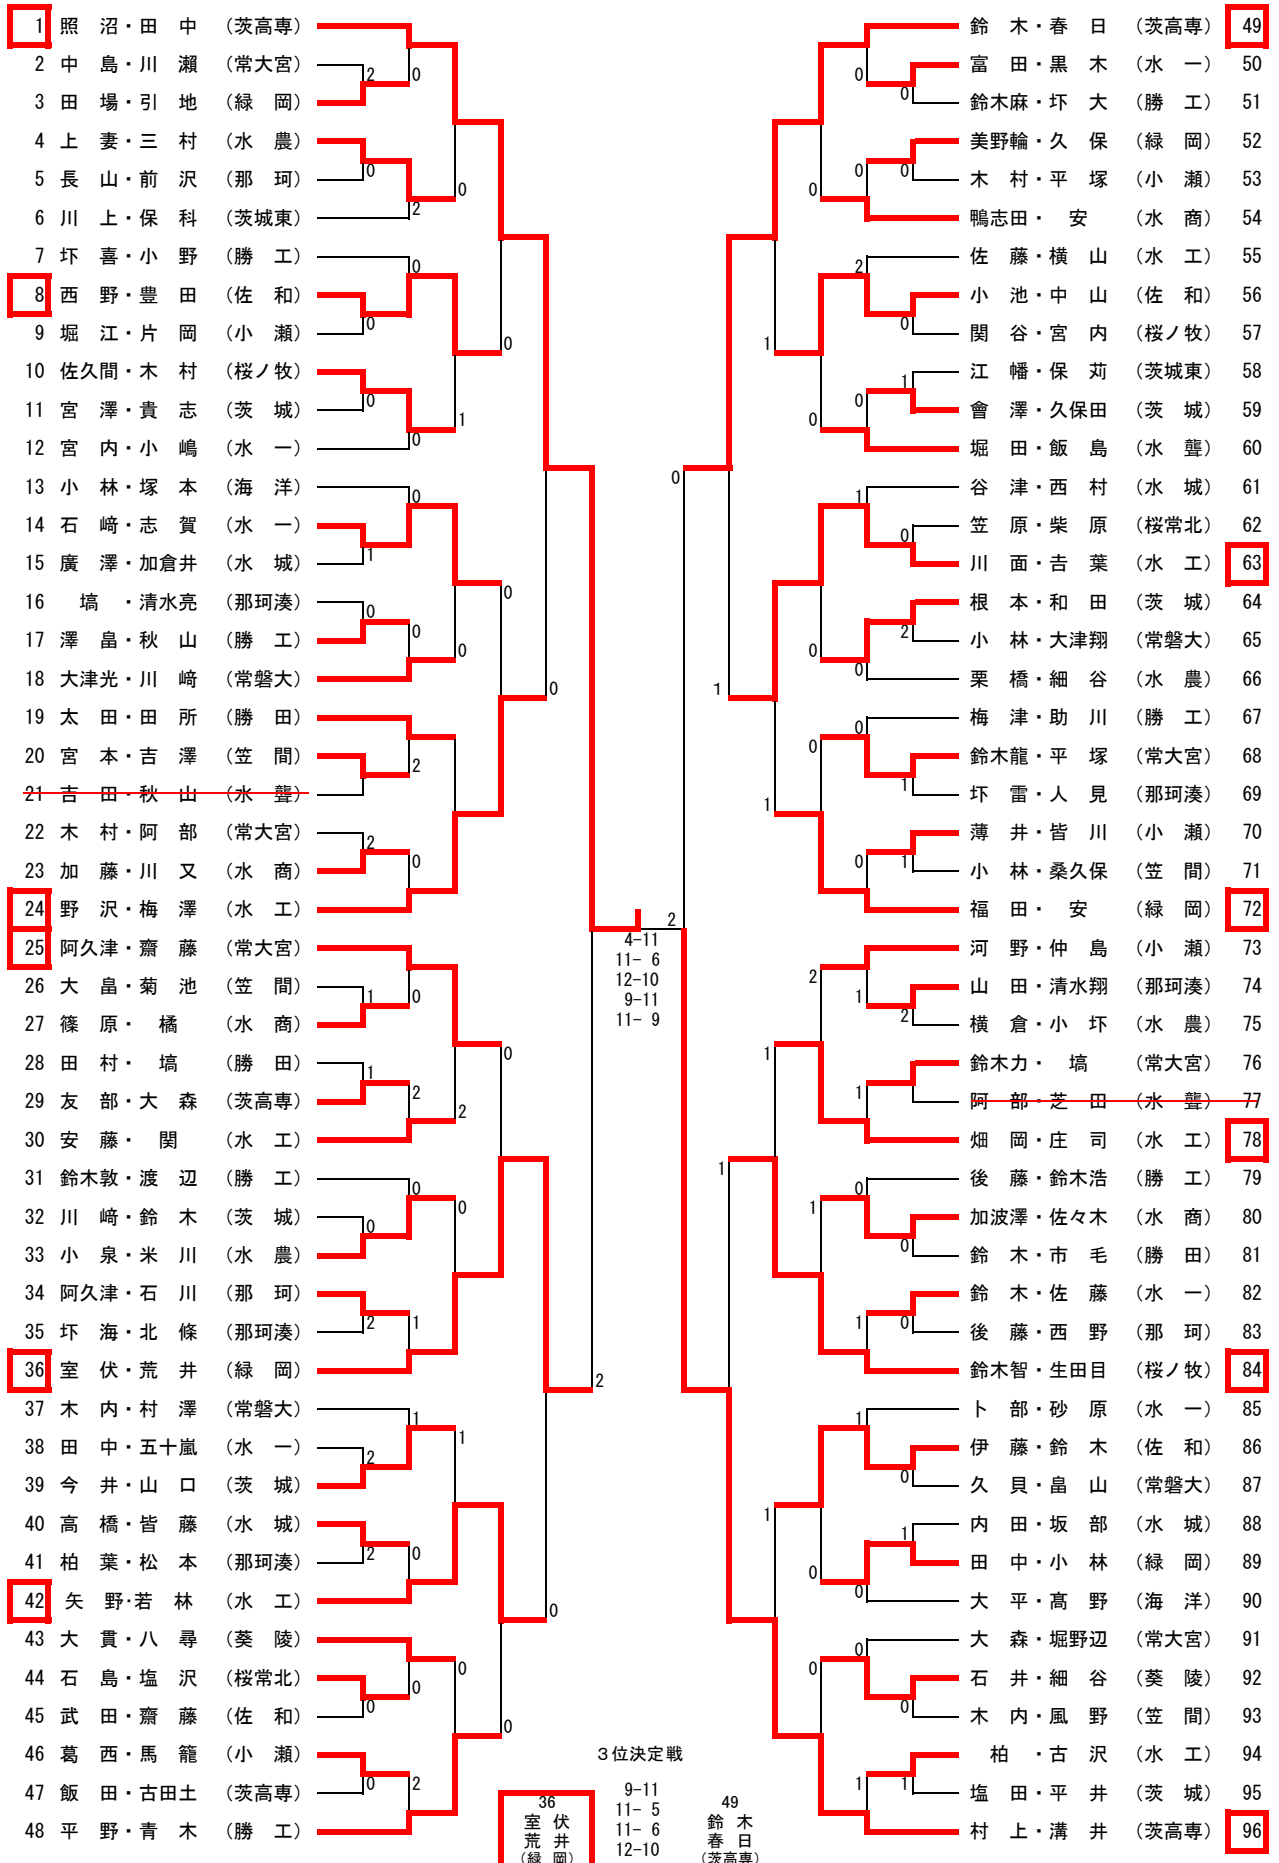

平成29年度関東高校卓球大会水戸地区予選会
平成29年4月22日
見川体育館

男子学校対抗 推薦 茨高専

3位決定戦

5位決定戦

女子学校対抗 推薦 大成女, 水戸二, 常磐大

3位決定戦

5位決定戦

男子順位

| | |
|---|----------|
| 1 | 水戸工業高等学校 |
| 2 | 緑岡高等学校 |
| 3 | 水戸商業高等学校 |
| 4 | 常陸大宮高等学校 |
| 5 | 水城高等学校 |

女子順位

| | |
|---|----------|
| 1 | 水戸第三高等学校 |
| 2 | 佐和高等学校 |
| 3 | 笠間高等学校 |
| 4 | 那珂湊高等学校 |
| 5 | 緑岡高等学校 |

男子ダブルス

推薦：川崎・中村（茨高専）

- 1 照沼・田中 (茨高専)
- 2 中島・川瀬 (常大宮)
- 3 田場・引地 (緑岡)
- 4 上妻・三村 (水農)
- 5 長山・前沢 (那珂)
- 6 川上・保科 (茨城東)
- 7 坏喜・小野 (勝工)
- 8 西野・豊田 (佐和)
- 9 堀江・片岡 (小瀬)
- 10 佐久間・木村 (桜ノ牧)
- 11 宮澤・貴志 (茨城)
- 12 宮内・小嶋 (水一)
- 13 小林・塚本 (海洋)
- 14 石崎・志賀 (水一)
- 15 廣澤・加倉井 (水城)
- 16 塙・清水亮 (那珂湊)
- 17 澤島・秋山 (勝工)
- 18 大津光・川崎 (常磐大)
- 19 太田・田所 (勝田)
- 20 宮本・吉澤 (笠間)
- 21 ~~吉田・秋山 (水聾)~~
- 22 木村・阿部 (常大宮)
- 23 加藤・川又 (水商)
- 24 野沢・梅澤 (水工)
- 25 阿久津・齋藤 (常大宮)
- 26 大島・菊池 (笠間)
- 27 篠原・橘 (水商)
- 28 田村・塙 (勝田)
- 29 友部・大森 (茨高専)
- 30 安藤・関 (水工)
- 31 鈴木敦・渡辺 (勝工)
- 32 川崎・鈴木 (茨城)
- 33 小泉・米川 (水農)
- 34 阿久津・石川 (那珂)
- 35 坏海・北條 (那珂湊)
- 36 室伏・荒井 (緑岡)
- 37 木内・村澤 (常磐大)
- 38 田中・五十嵐 (水一)
- 39 今井・山口 (茨城)
- 40 高橋・皆藤 (水城)
- 41 柏葉・松本 (那珂湊)
- 42 矢野・若林 (水工)
- 43 大貫・八尋 (葵陵)
- 44 石島・塩沢 (桜常北)
- 45 武田・齋藤 (佐和)
- 46 葛西・馬籠 (小瀬)
- 47 飯田・古田土 (茨高専)
- 48 平野・青木 (勝工)