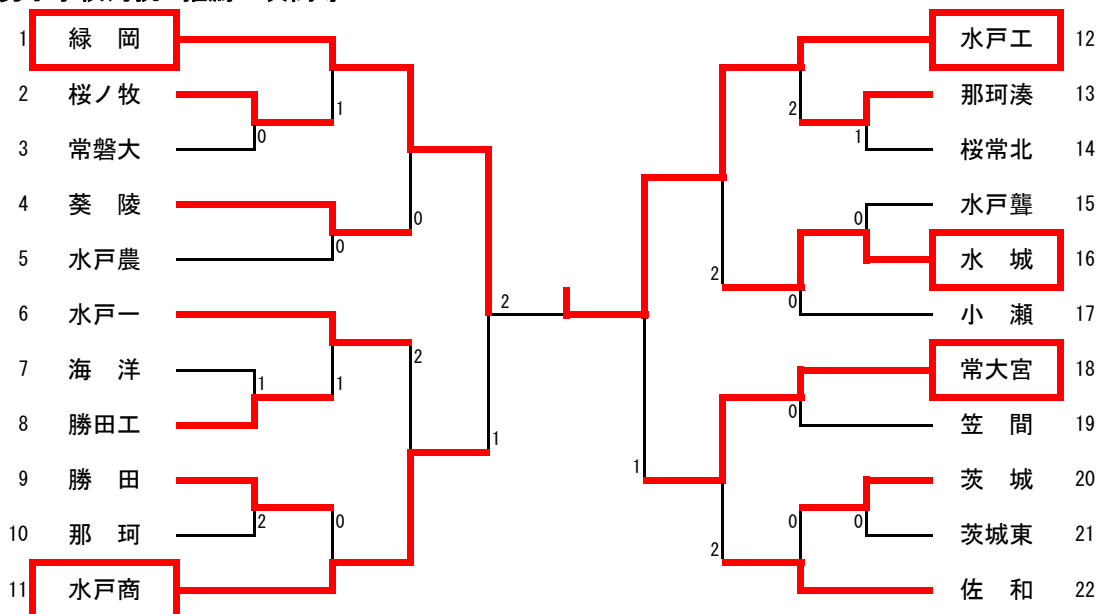

平成29年度関東高校卓球大会水戸地区予選会
平成29年4月22日
見川体育館

男子学校対抗 推薦 茨高専

3位決定戦

5位決定戦

女子学校対抗 推薦 大成女, 水戸二, 常磐大

3位決定戦

5位決定戦

男子順位

| | |
|---|----------|
| 1 | 水戸工業高等学校 |
| 2 | 緑岡高等学校 |
| 3 | 水戸商業高等学校 |
| 4 | 常陸大宮高等学校 |
| 5 | 水城高等学校 |

女子順位

| | |
|---|----------|
| 1 | 水戸第三高等学校 |
| 2 | 佐和高等学校 |
| 3 | 笠間高等学校 |
| 4 | 那珂湊高等学校 |
| 5 | 緑岡高等学校 |