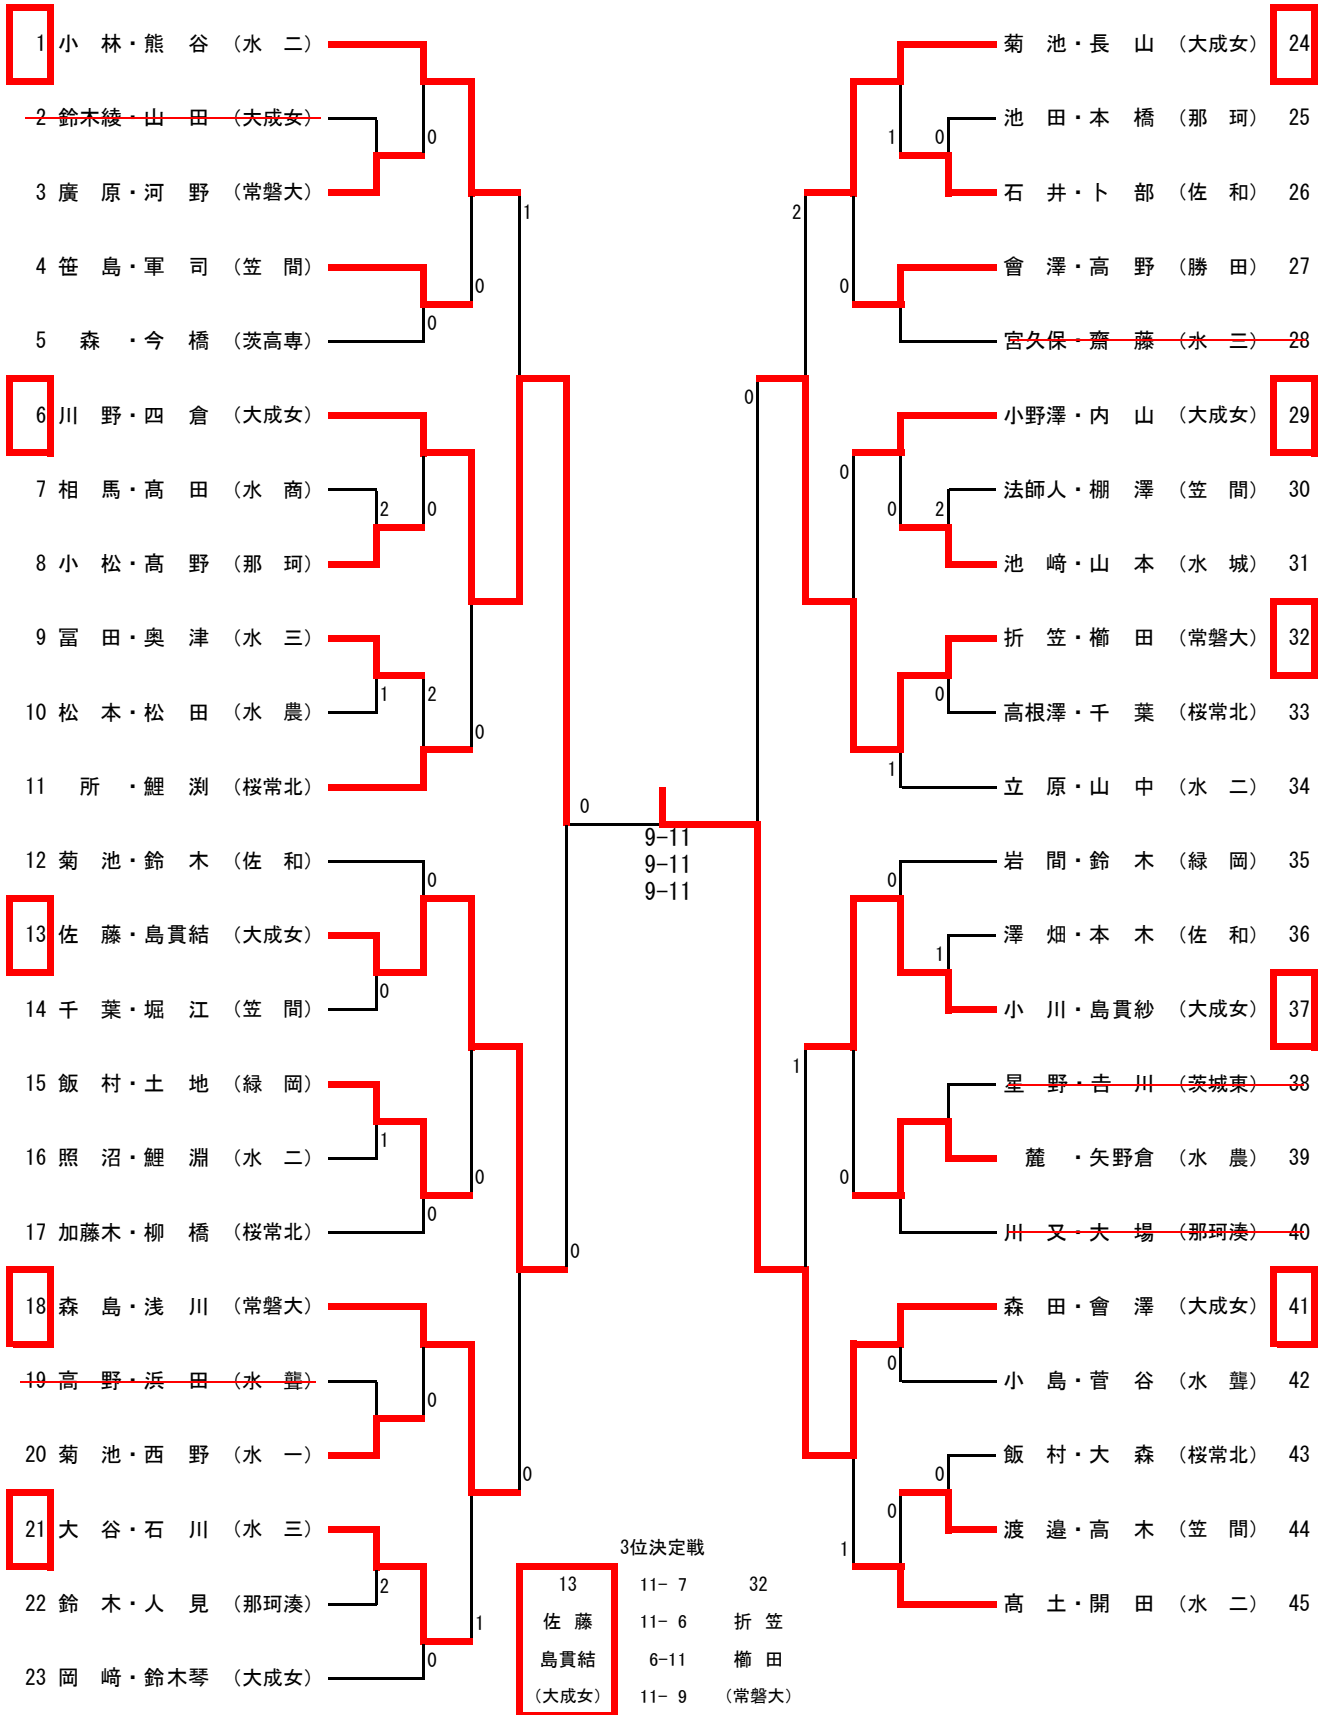

女子ダブルス 推薦：安藤・野田（大成女），大金・大沼（水戸三）