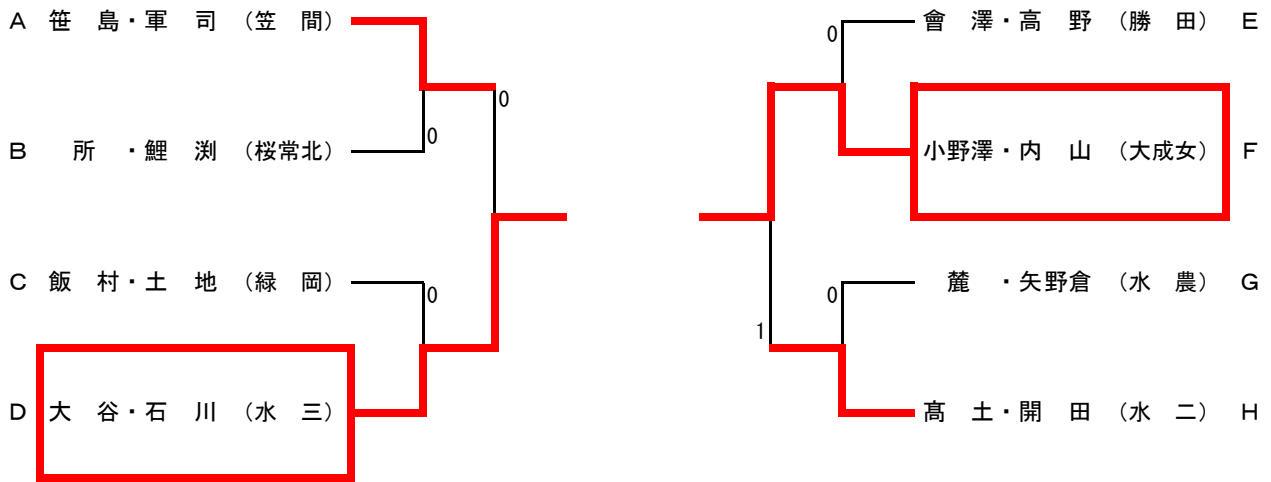

女子ダブルス 推薦：安藤・野田（大成女），大金・大沼（水戸三）

男子シングルス(2)

代表決定戦

男子ダブルス

女子ダブルス

代表決定戦

男子シングルス

女子シングルス