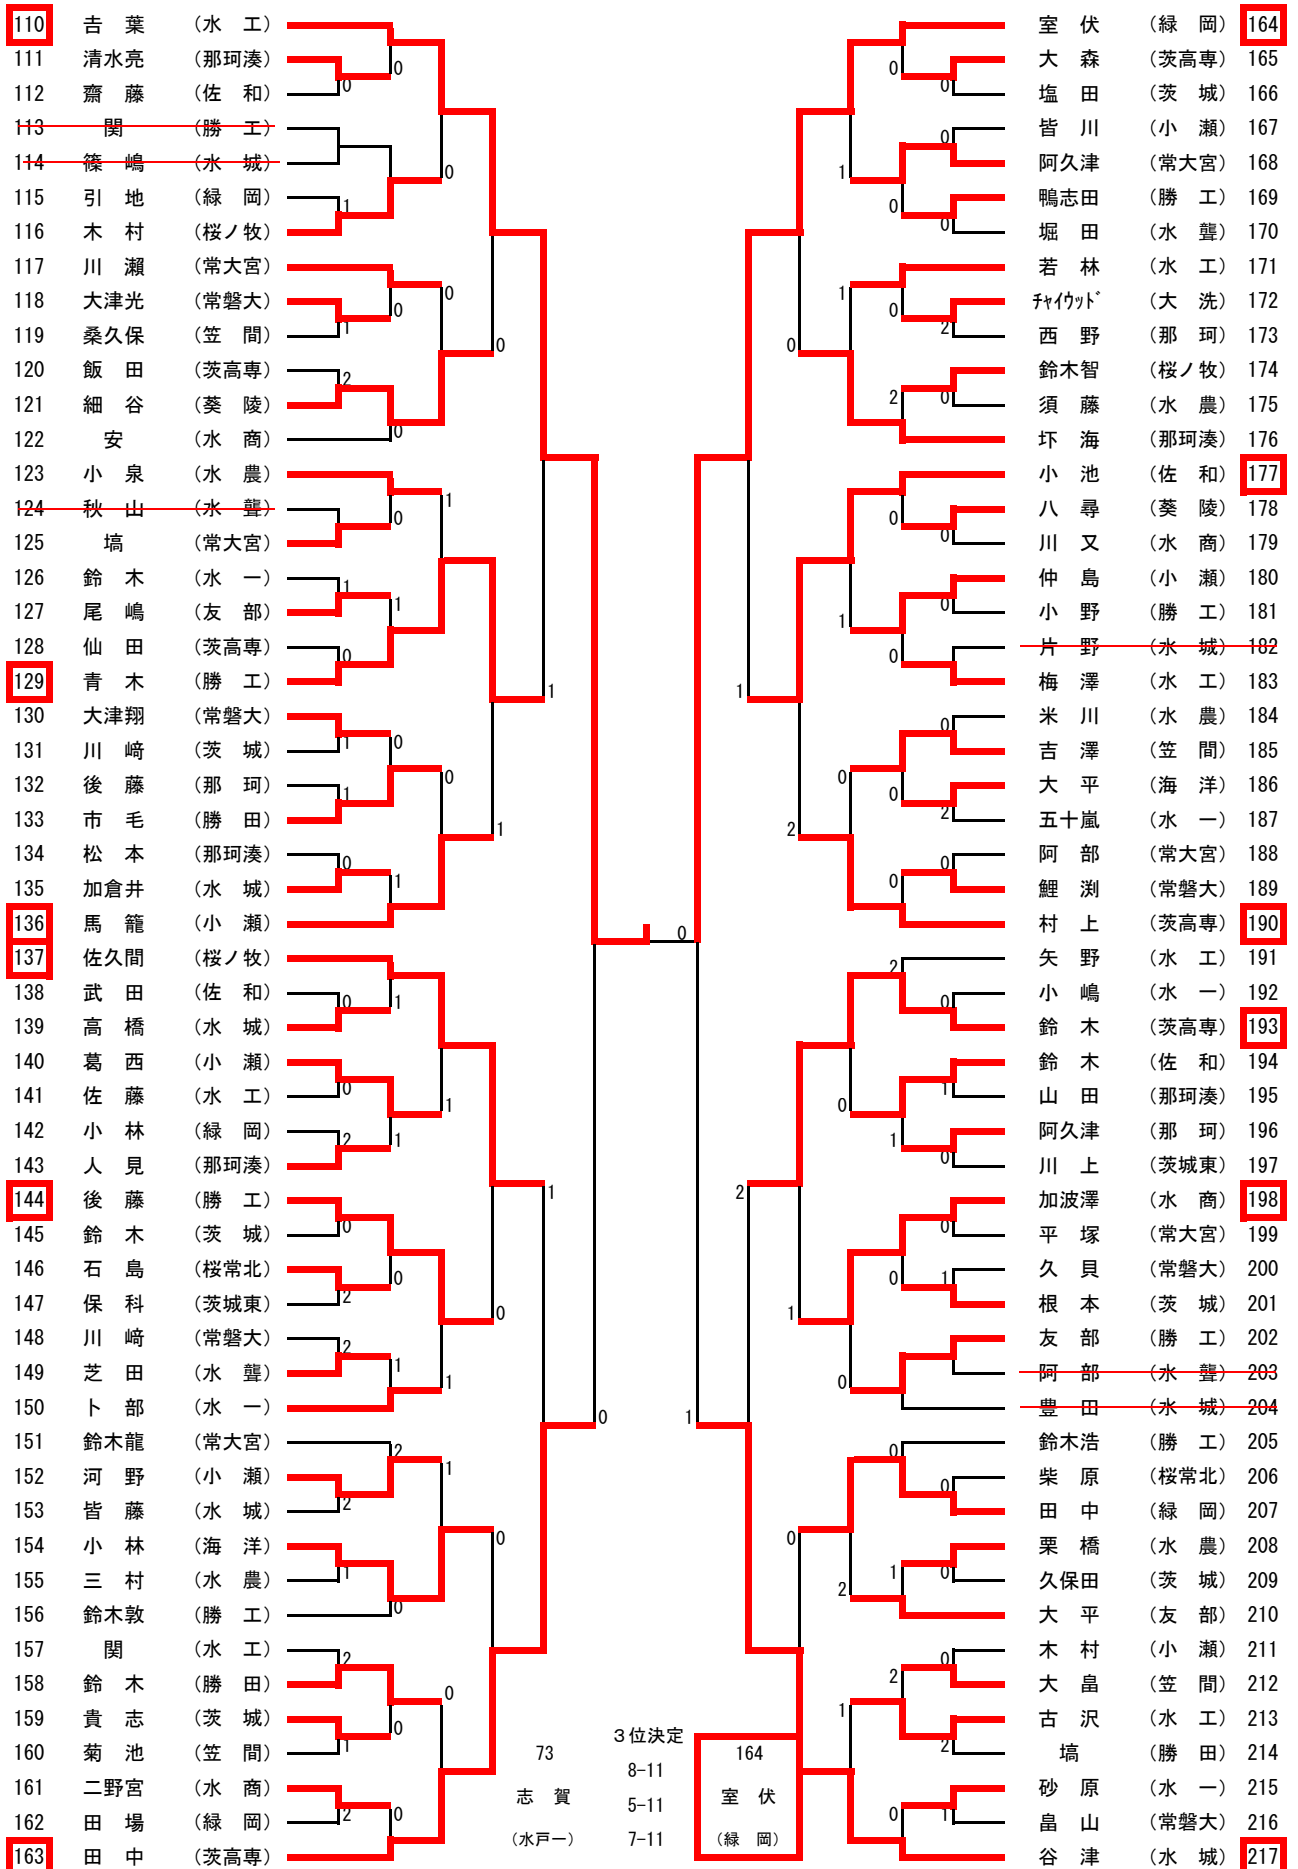

男子シングルス(2)