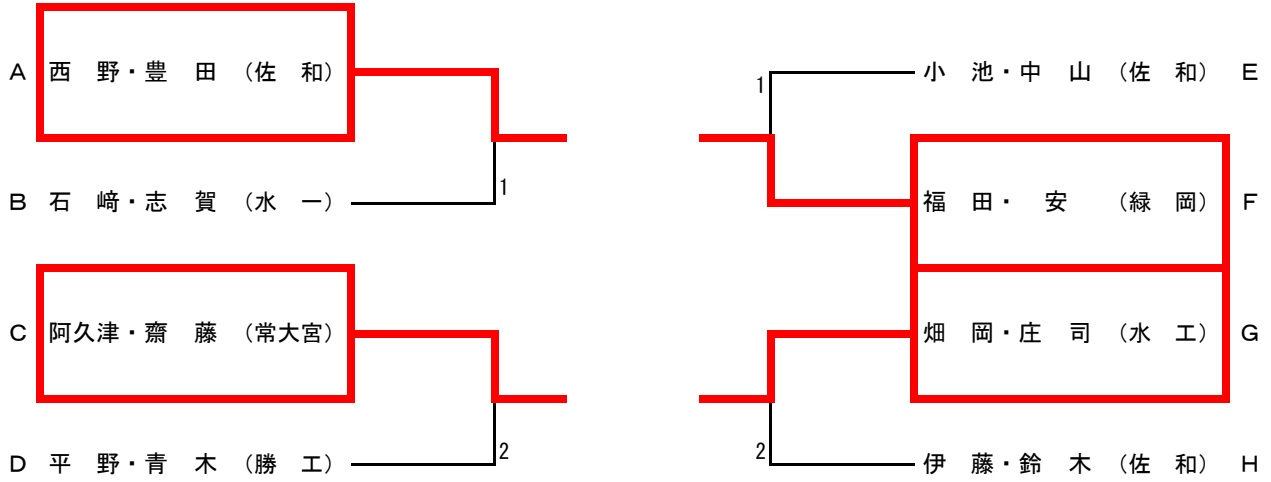

女子ダブルス 推薦：安藤・野田（大成女），大金・大沼（水戸三）

男子シングルス(2)

代表決定戦

男子ダブルス

女子ダブルス

代表決定戦

男子シングルス

女子シングルス