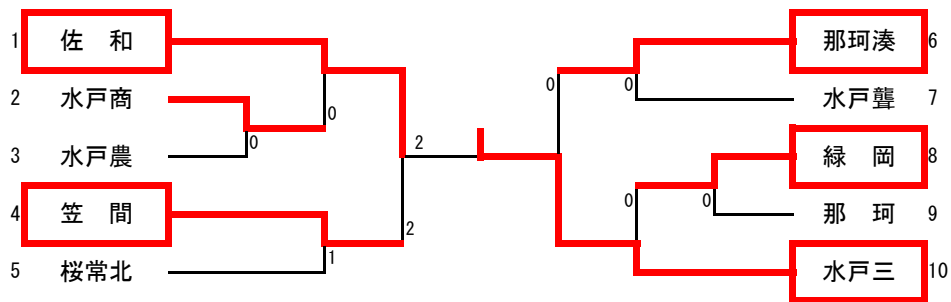

平成29年度関東高校卓球大会水戸地区予選会
平成29年4月22日
見川体育館

男子学校対抗 推薦 茨高専

3位決定戦

5位決定戦

女子学校対抗 推薦 大成女, 水戸二, 常磐大

3位決定戦

5位決定戦

男子順位