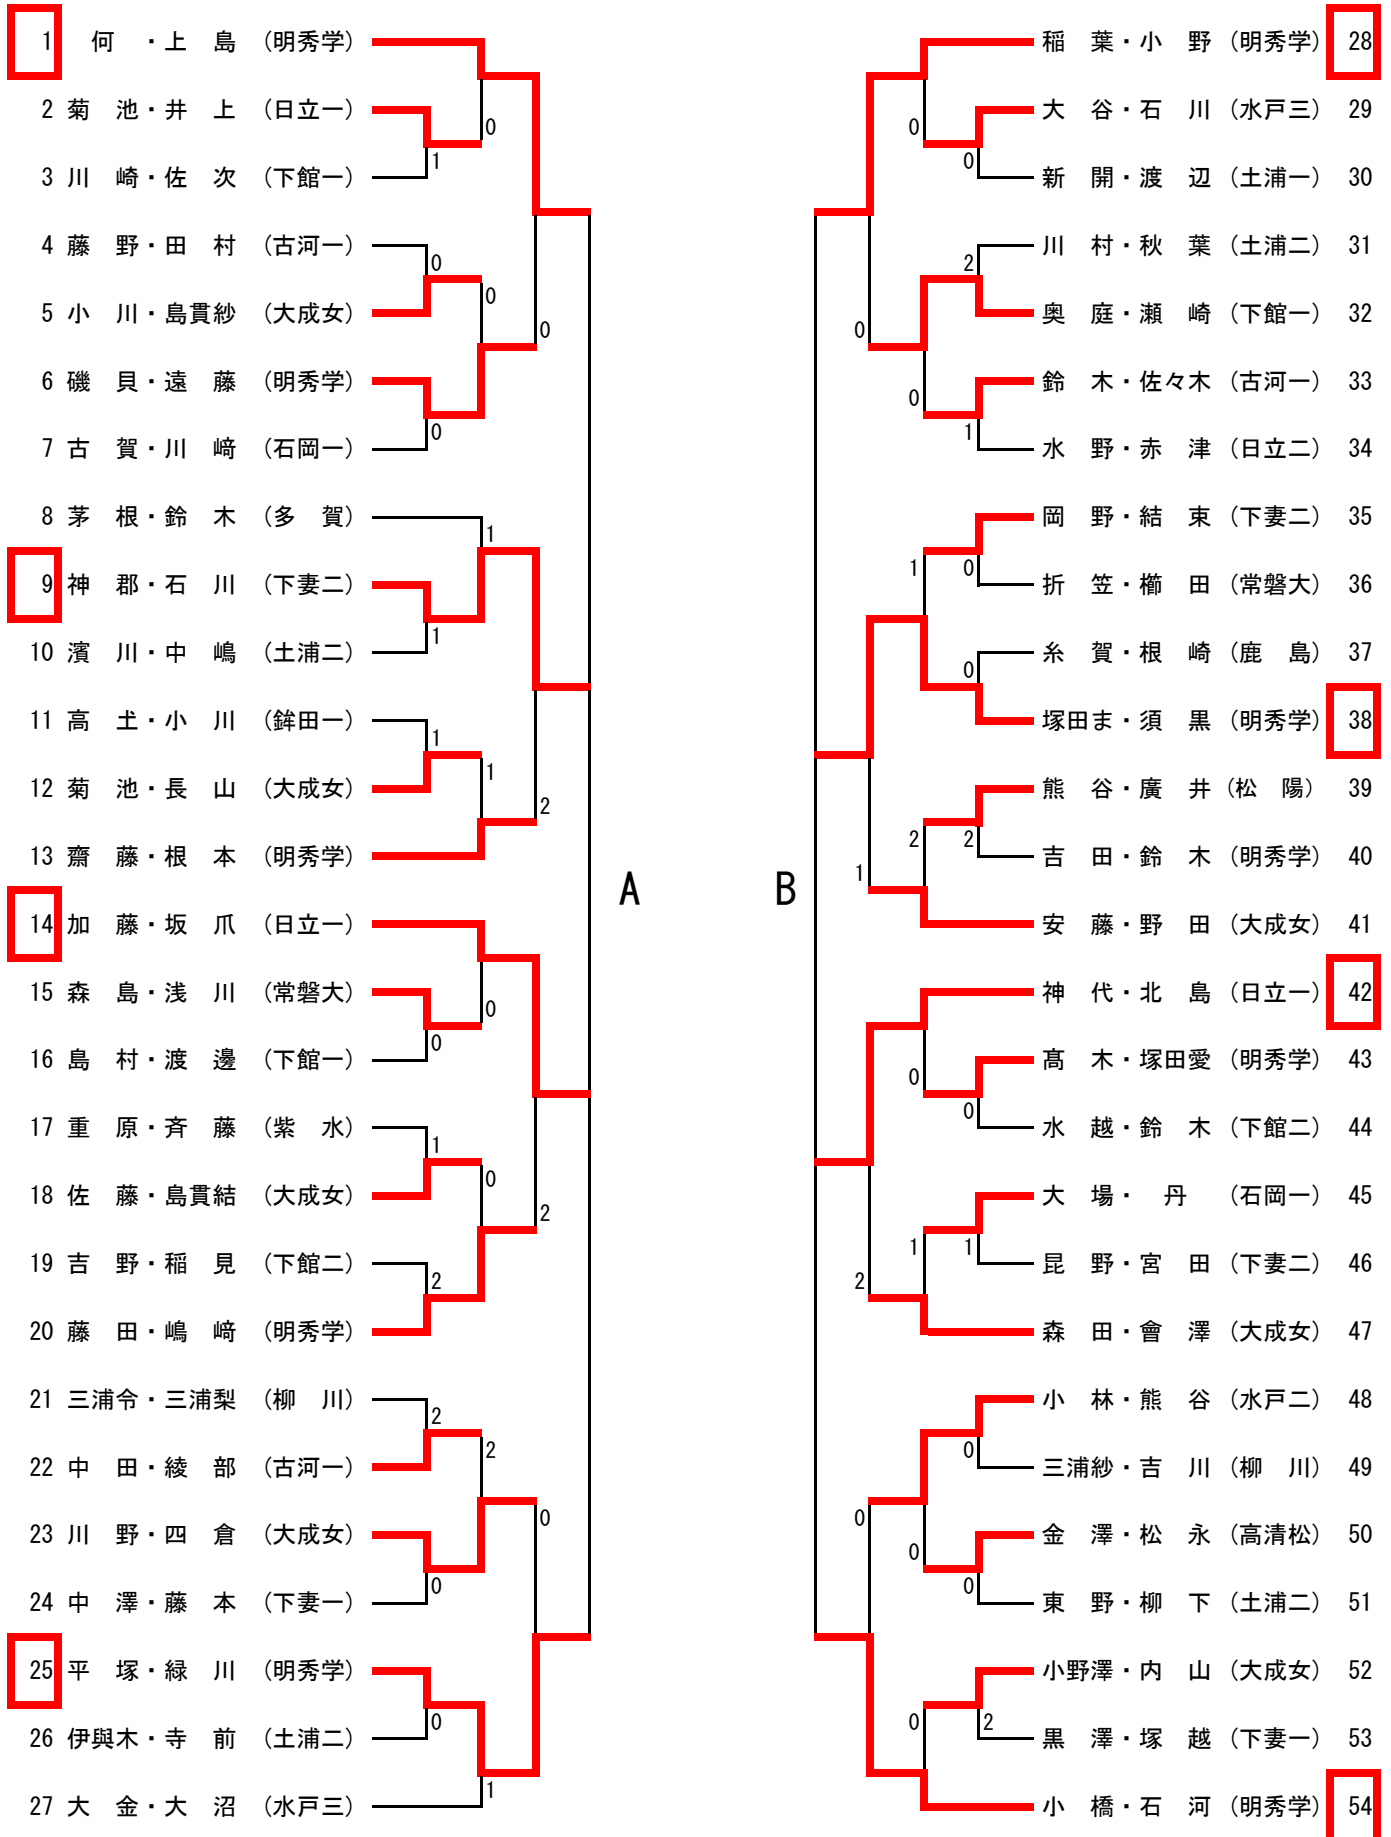

男子ダブルス

女子ダブルス

男子ダブルス

A	高塩 須田涼 (岩日大)	稲見 内山 (下妻二)	赤井 小久保 (明秀学)	高崎 鈴木涼 (明秀学)	勝敗	P	順位
1	高塩 須田涼 (岩日大)	11-6 11-9 11-7	11-6 9-11 11-9 11-5	11-7 11-6 11-4	3-0	6	1
12	稲見 内山 (下妻二)	0	0	11-8 11-7 14-12	1-2	4	3
15	赤井 小久保 (明秀学)	11-4 11-7 11-8	12-10 11-9 11-9		2-1	5	2
22	高崎 鈴木涼 (明秀学)	0	0		0-3	3	4