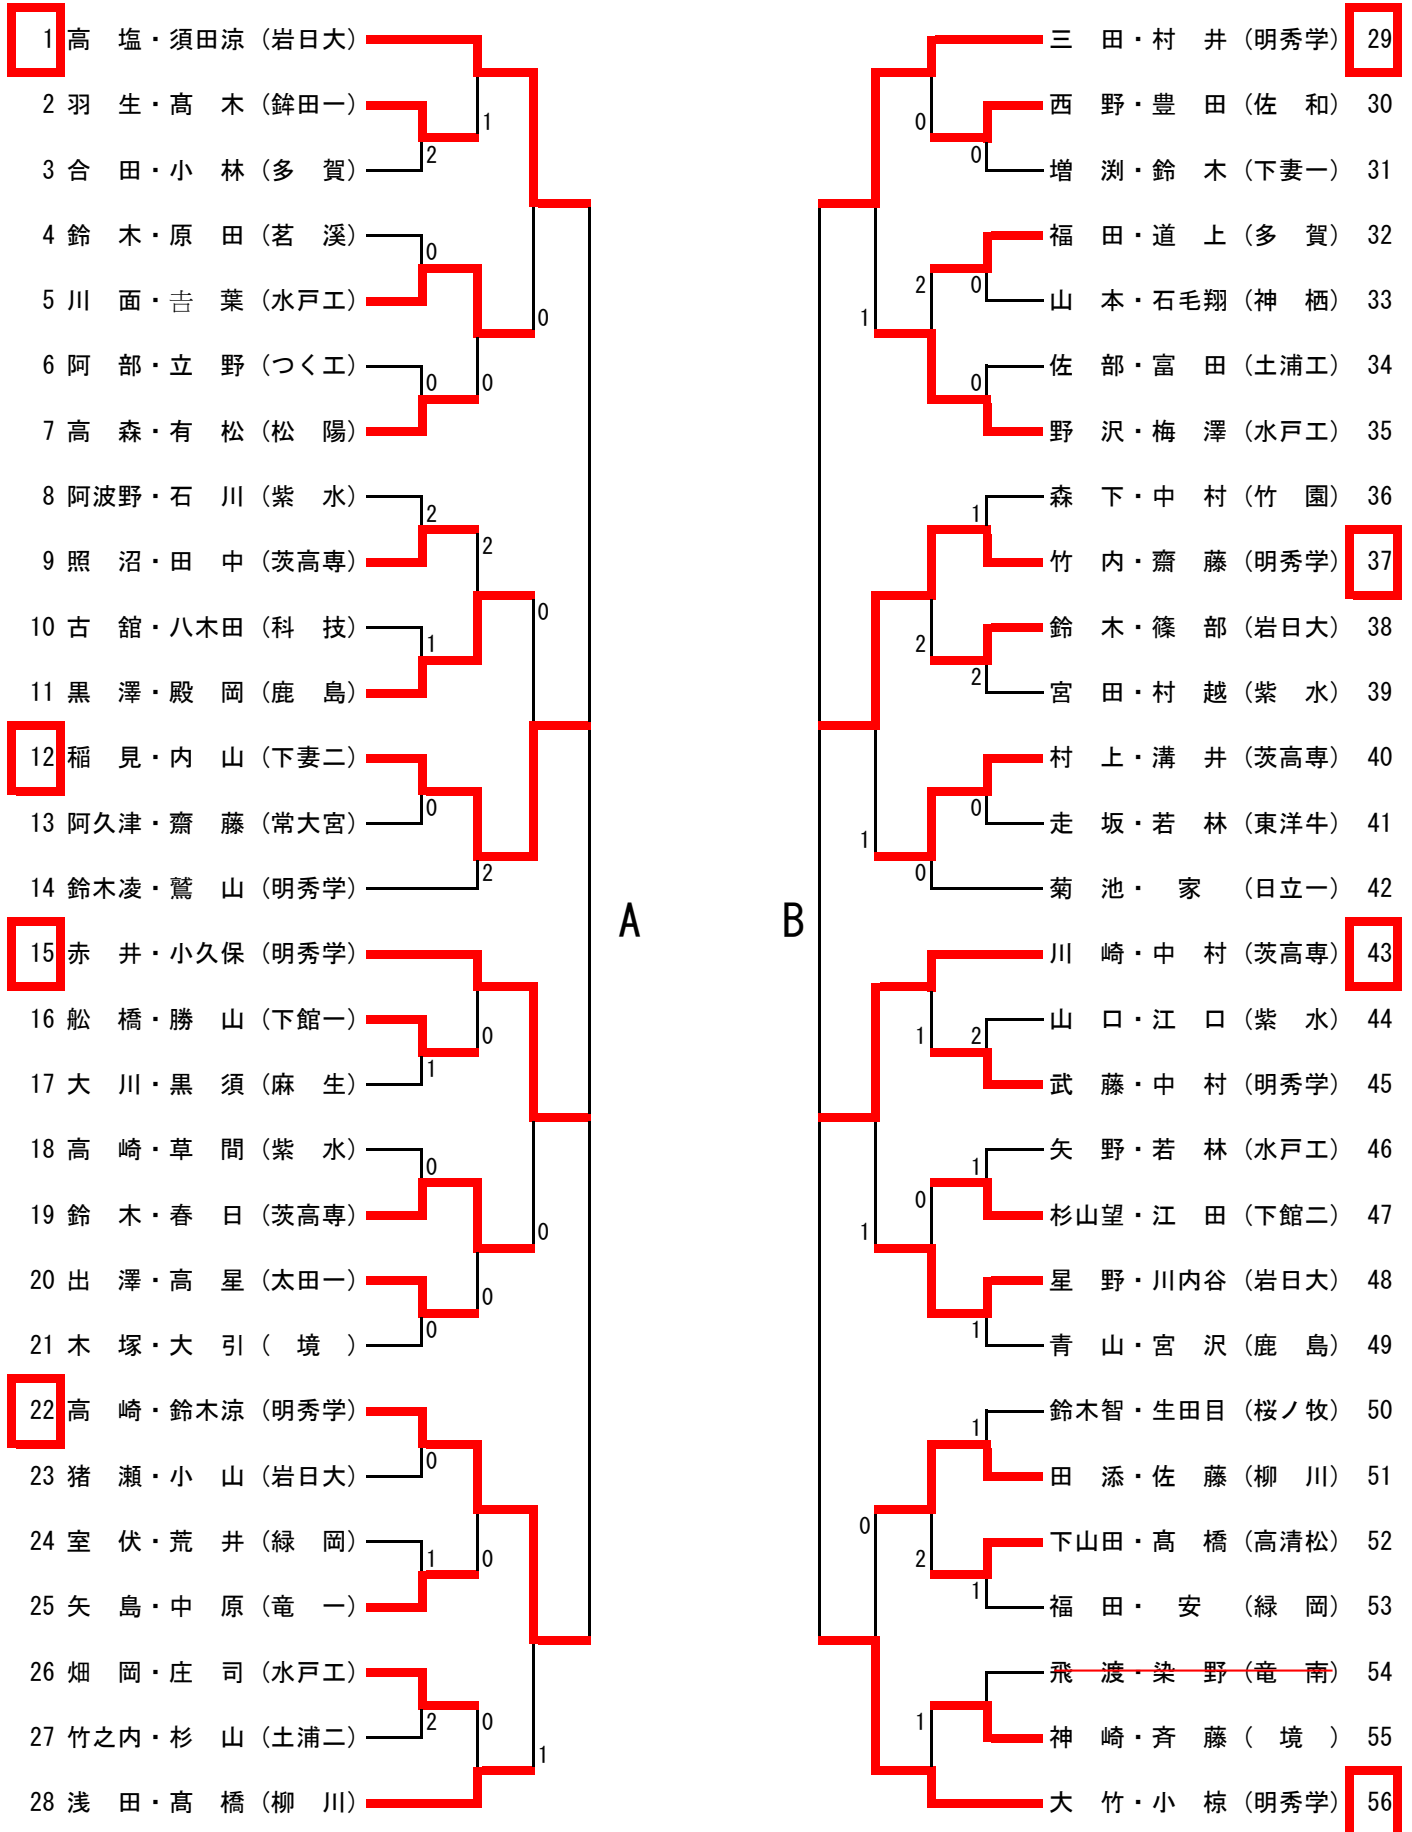

男子ダブルス

女子ダブルス

男子ダブルス

A	高塩 須田涼 (岩日大)	稲見 内山 (下妻二)	赤井 小久保 (明秀学)	高崎 鈴木涼 (明秀学)	勝敗	P	順位
1	高塩 須田涼 (岩日大)	11-6 11-9 11-7	11-6 9-11 11-9 11-5	11-7 11-6 11-4	3-0	6	1
12	稲見 内山 (下妻二)	0	0	11-8 11-7 14-12	1-2	4	3
15	赤井 小久保 (明秀学)	11-4 11-7 11-8	12-10 11-9 11-9		2-1	5	2
22	高崎 鈴木涼 (明秀学)	0	0		0-3	3	4