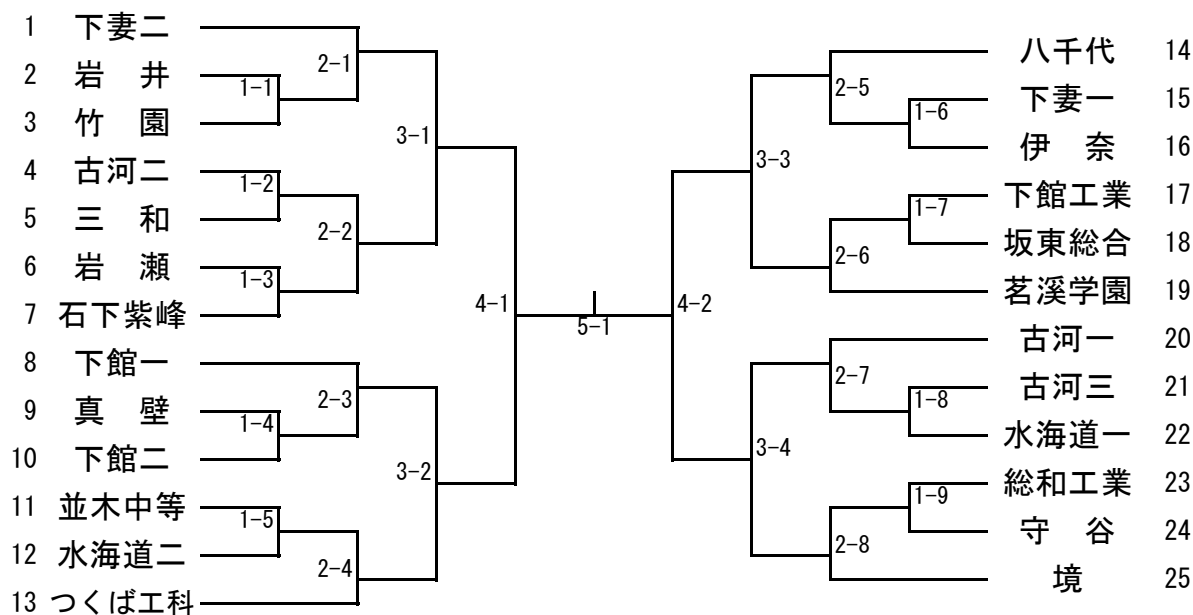

男子シングルス (3)

男子シングルス (4)

女子シングルス (1)

【推薦】 神郡 (下妻二) 昆野 (下妻二) 宮田 (下妻二)

女子シングルス (2)

男子学校対抗

【決勝戦】 —  
 【3位決定戦】 —  
 【5位決定戦】 —

【推薦】 岩瀬日大