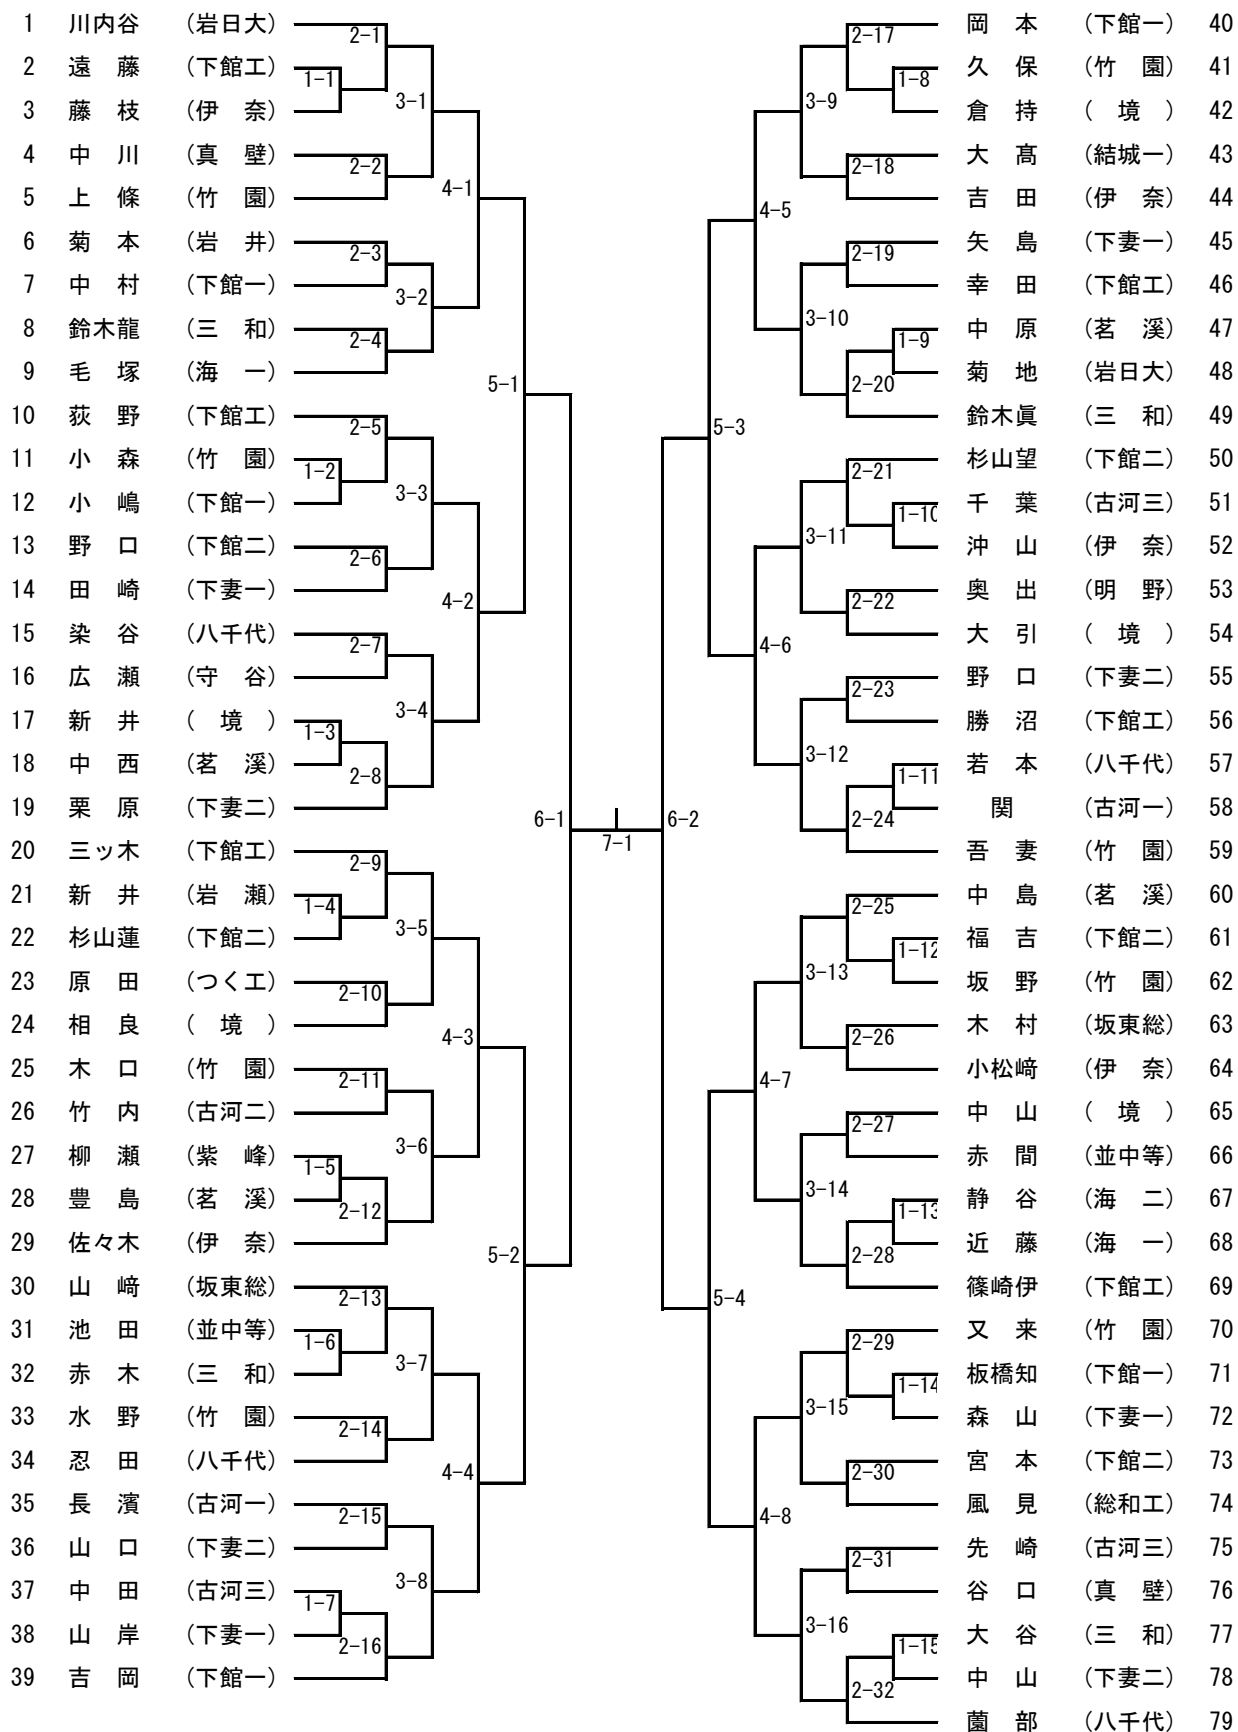

男子ダブルス (1)

【推 薦】 高 塩・須田涼 (岩日大) 稲 見・内 山 (下妻二)

男子ダブルス (2)

女子ダブルス

【推 薦】 神 郡・石 川 (下妻二)

男子シングルス (1)

【推 薦】 高 塩 (岩日大) 星 野 (岩日大) 鈴 木 (岩日大) 須田涼 (岩日大)  
山 田 (海 一) 森 下 (竹 園)

男子シングルス (2)

男子シングルス (3)

男子シングルス (4)

女子シングルス (1)

【推薦】 神郡 (下妻二) 昆野 (下妻二) 宮田 (下妻二)

女子シングルス (2)

男子学校対抗

【決勝戦】 —  
 【3位決定戦】 —  
 【5位決定戦】 —

【推薦】 岩瀬日大

女子学校対抗

【決勝戦】 —  
 【3位決定戦】 —  
 【5位決定戦】 —

【推薦】 下妻二