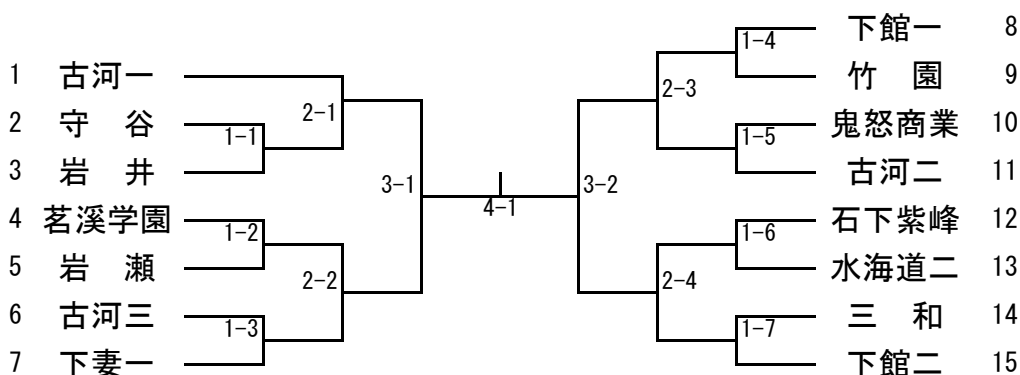

女子学校対抗

【決勝戦】 —
【3位決定戦】 —
【5位決定戦】 —

【推薦】 下妻二