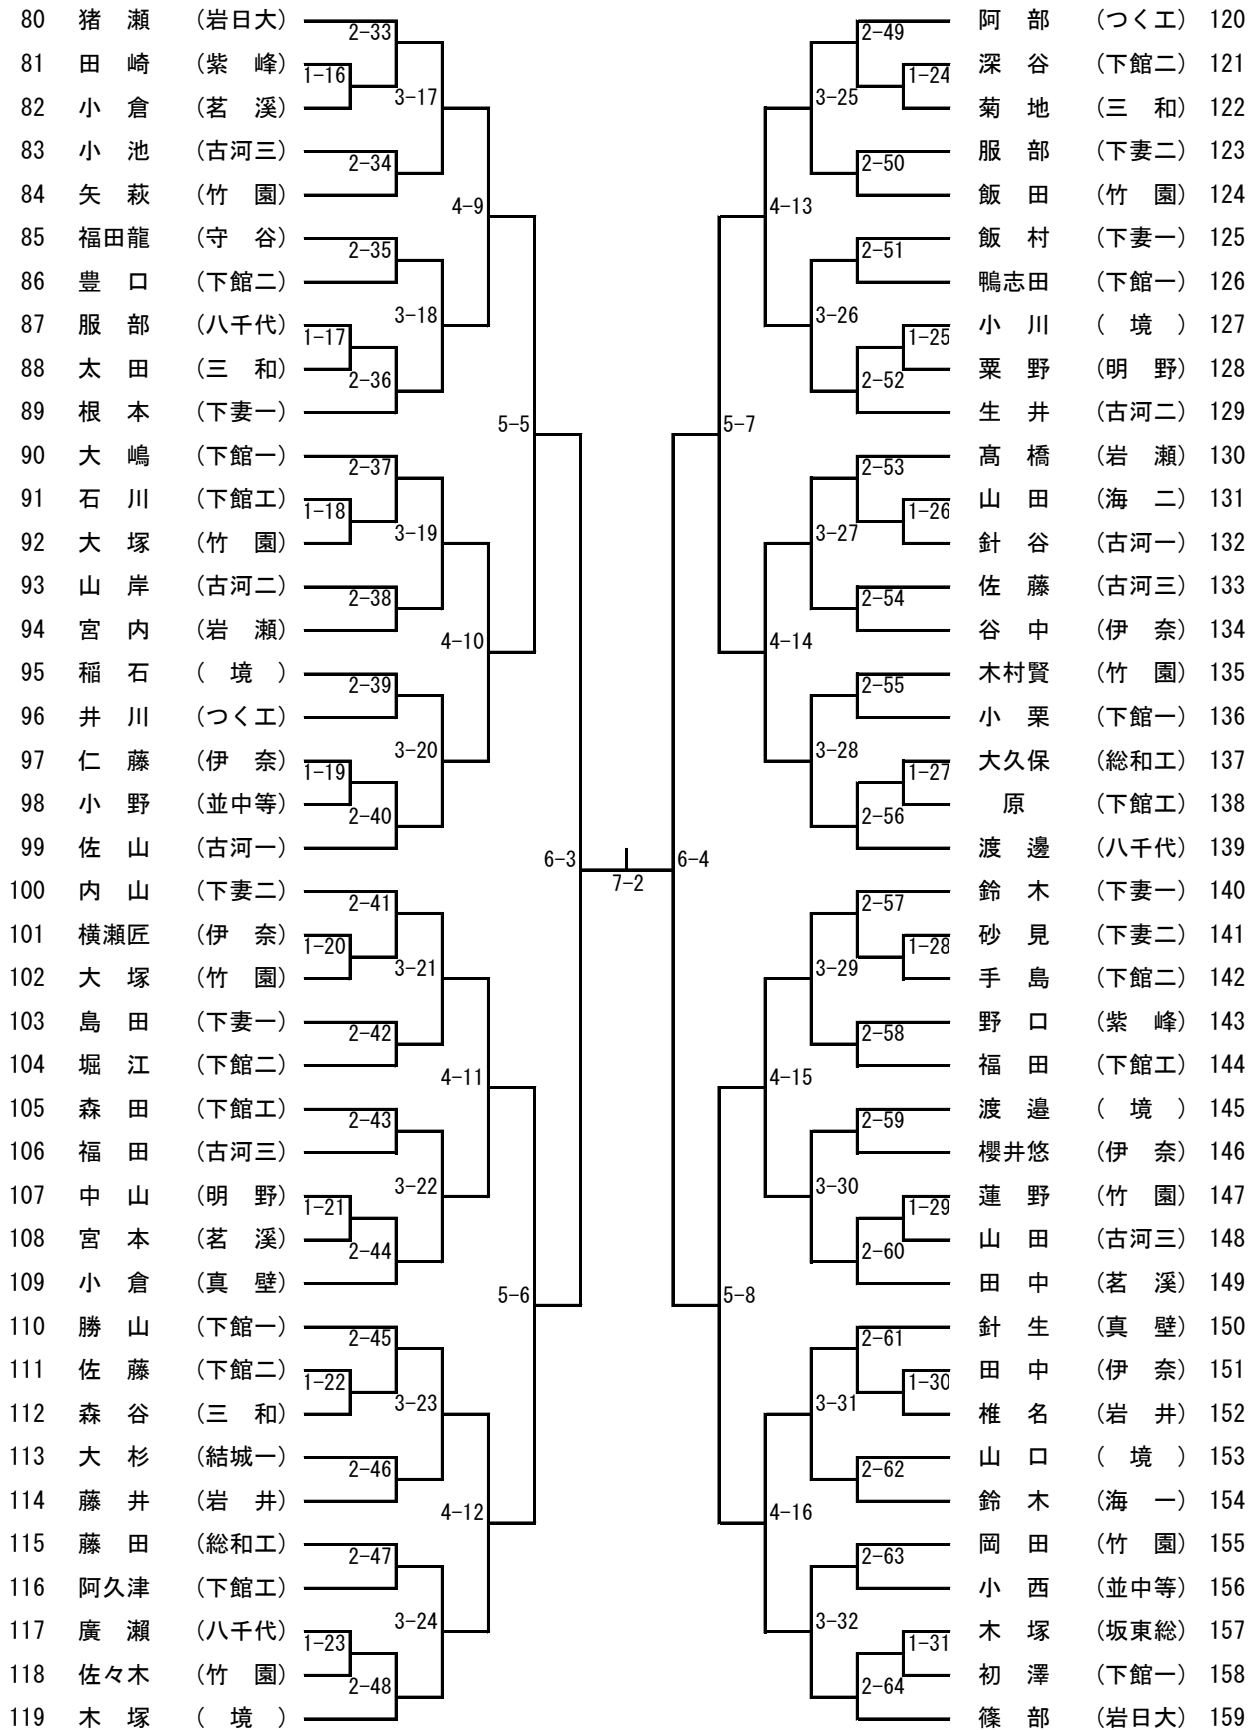

男子ダブルス (1)

【推 薦】 高 塩・須田涼 (岩日大) 稲 見・内 山 (下妻二)

男子ダブルス (2)

女子ダブルス

【推 薦】 神 郡・石 川 (下妻二)

男子シングルス (1)

【推 薦】 高 塩 (岩日大) 星 野 (岩日大) 鈴 木 (岩日大) 須田涼 (岩日大)  
山 田 (海 一) 森 下 (竹 園)

男子シングルス (2)

男子シングルス (3)

男子シングルス (4)

女子シングルス (1)

【推薦】 神郡 (下妻二) 昆野 (下妻二) 宮田 (下妻二)

女子シングルス (2)

男子学校対抗

【決勝戦】 —  
 【3位決定戦】 —  
 【5位決定戦】 —

【推薦】 岩瀬日大

女子学校対抗

【決勝戦】 —  
 【3位決定戦】 —  
 【5位決定戦】 —

【推薦】 下妻二