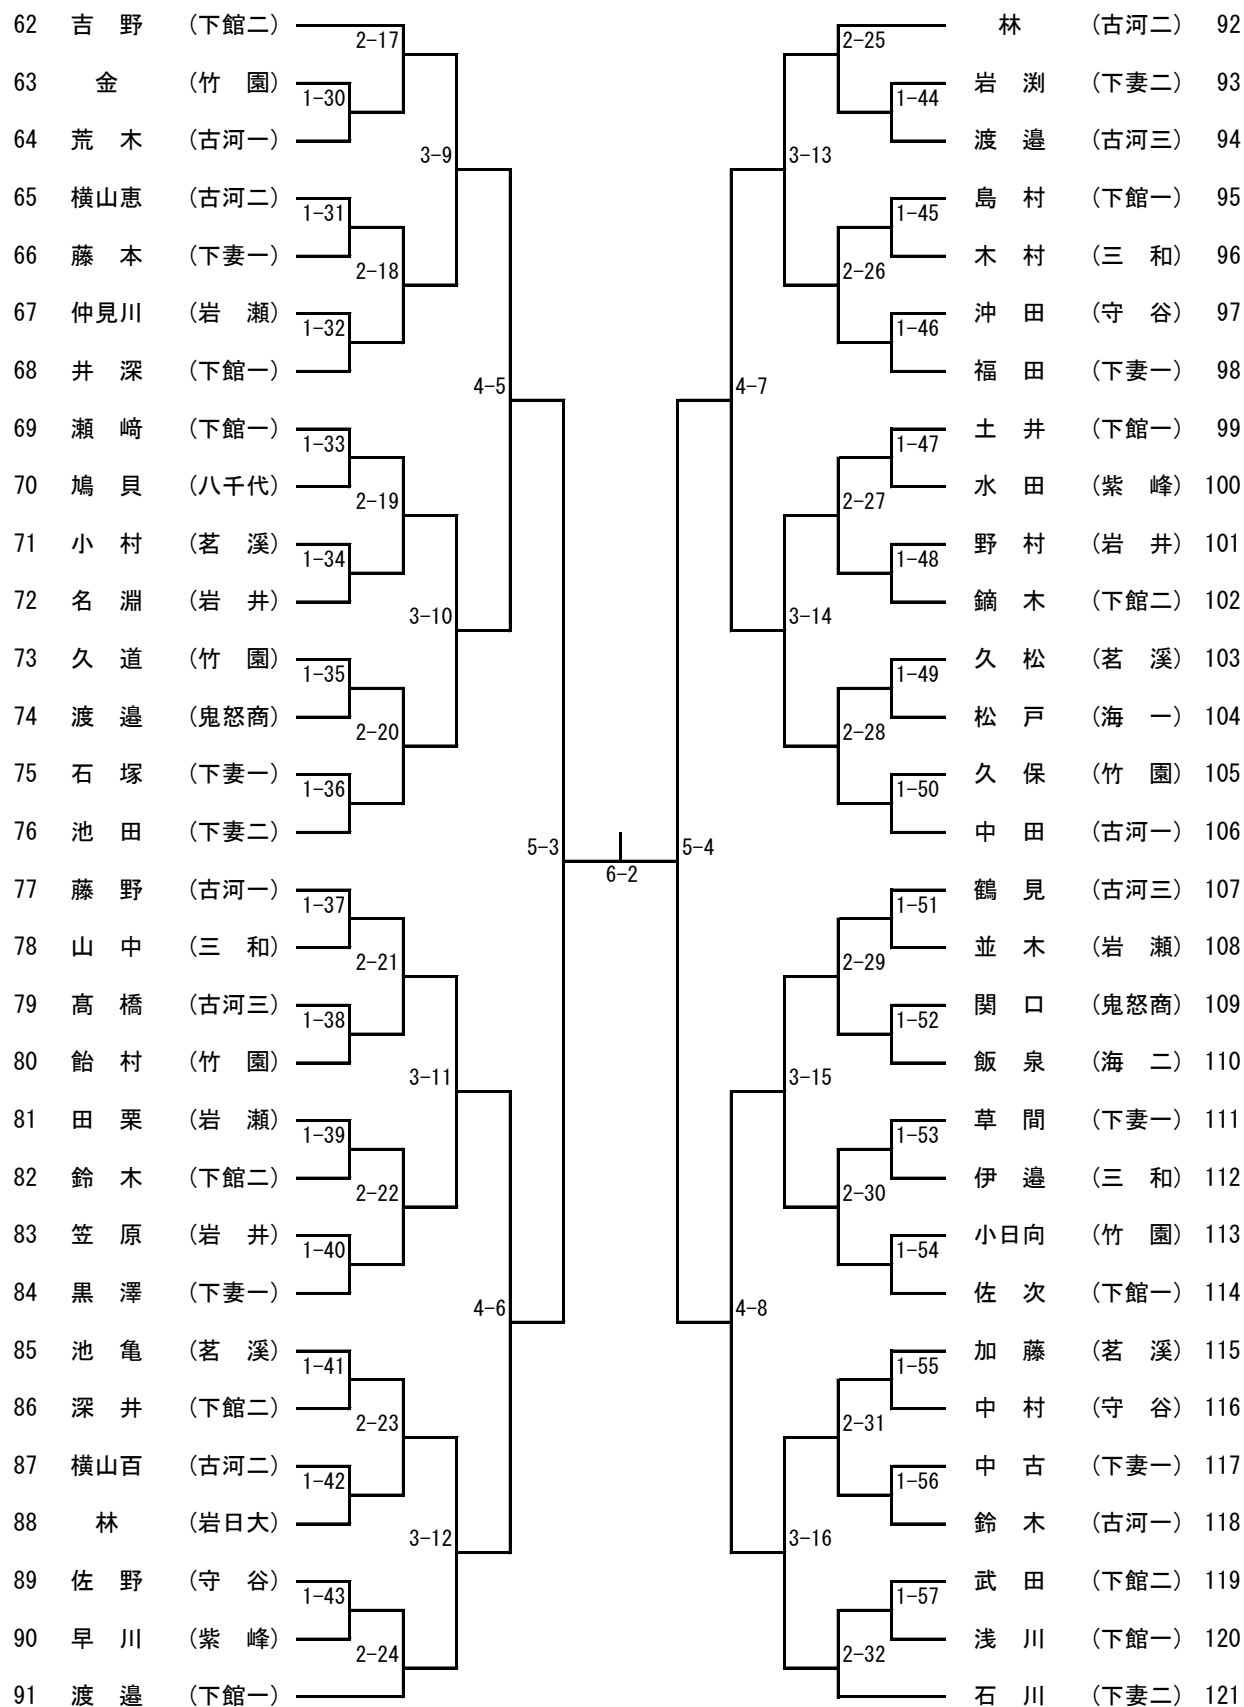

男子ダブルス (1)

【推 薦】 高 塩・須田涼 (岩日大) 稲 見・内 山 (下妻二)

男子ダブルス (2)

女子ダブルス

【推 薦】 神 郡・石 川 (下妻二)

男子シングルス (1)

【推 薦】 高 塩 (岩日大) 星 野 (岩日大) 鈴 木 (岩日大) 須田涼 (岩日大)  
山 田 (海 一) 森 下 (竹 園)

男子シングルス (2)

男子シングルス (3)

男子シングルス (4)

女子シングルス (1)

【推薦】 神郡 (下妻二) 昆野 (下妻二) 宮田 (下妻二)

女子シングルス (2)

男子学校対抗

【決勝戦】 —  
 【3位決定戦】 —  
 【5位決定戦】 —

【推薦】 岩瀬日大