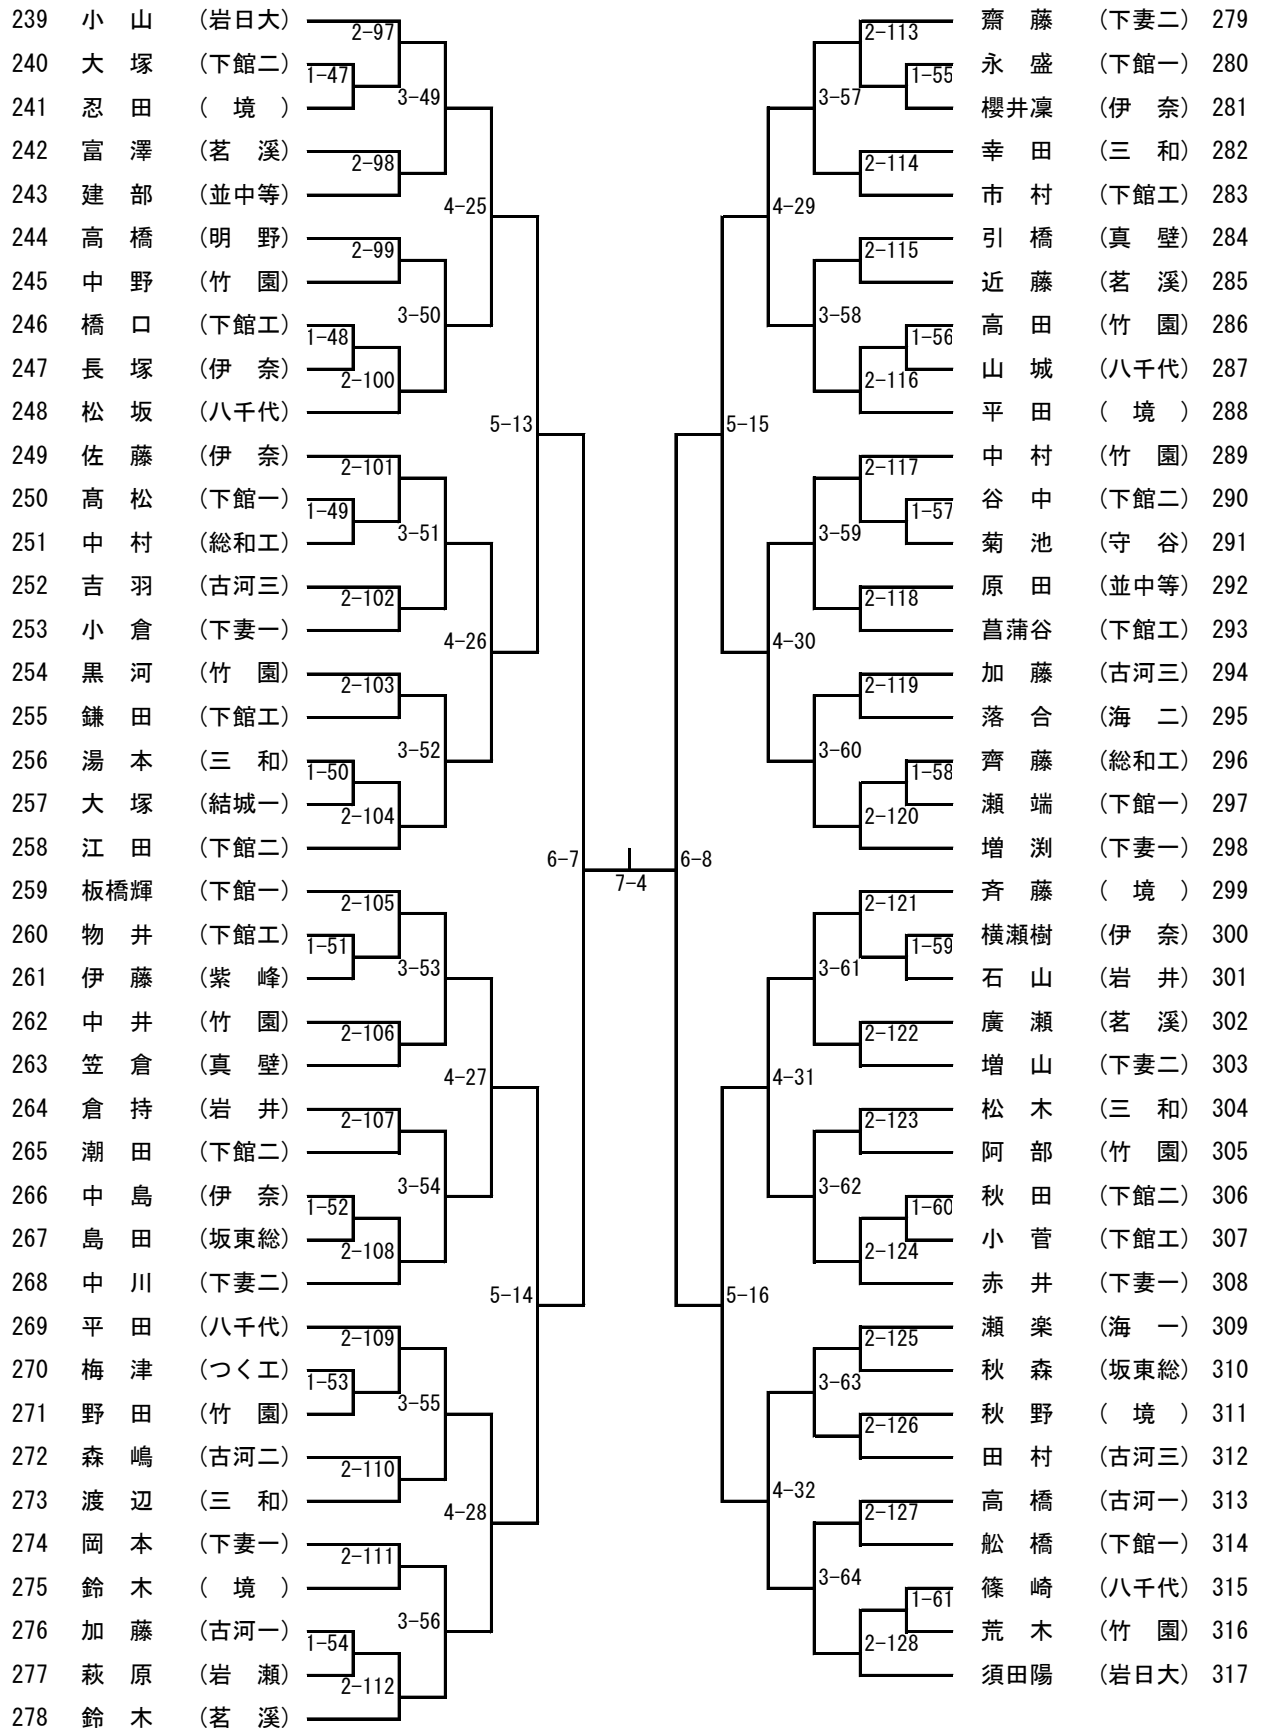

男子ダブルス (1)

【推 薦】 高 塩・須田涼 (岩日大) 稲 見・内 山 (下妻二)

男子ダブルス (2)

女子ダブルス

【推 薦】 神 郡・石 川 (下妻二)

男子シングルス (1)

【推 薦】 高 塩 (岩日大) 星 野 (岩日大) 鈴 木 (岩日大) 須田涼 (岩日大)  
山 田 (海 一) 森 下 (竹 園)

男子シングルス (2)

男子シングルス (3)

男子シングルス (4)

女子シングルス (1)

【推薦】 神郡 (下妻二) 昆野 (下妻二) 宮田 (下妻二)

女子シングルス (2)

男子学校対抗

【決勝戦】 —  
 【3位決定戦】 —  
 【5位決定戦】 —

【推薦】 岩瀬日大