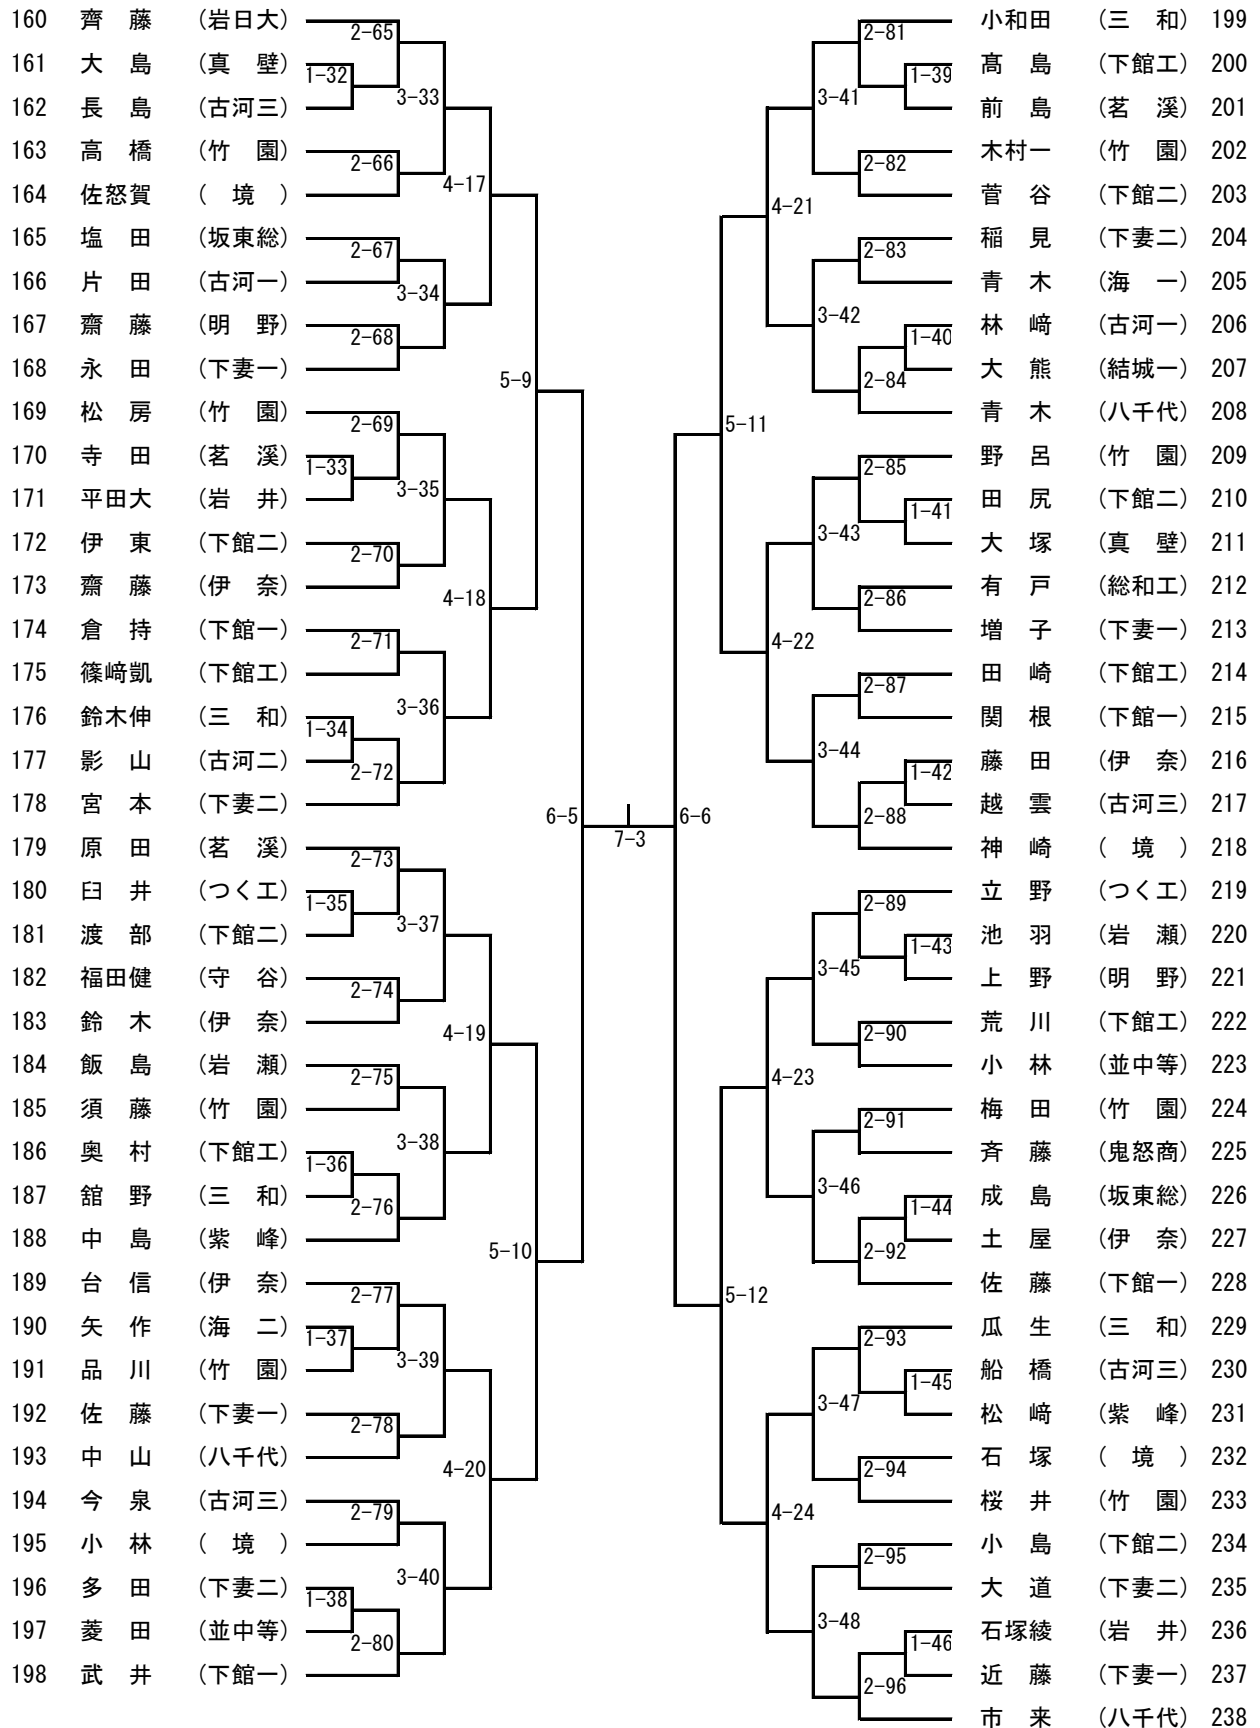

男子ダブルス (1)

【推 薦】 高 塩・須田涼 (岩日大) 稲 見・内 山 (下妻二)

男子ダブルス (2)

女子ダブルス

【推 薦】 神 郡・石 川 (下妻二)

男子シングルス (1)

【推 薦】 高 塩 (岩日大) 星 野 (岩日大) 鈴 木 (岩日大) 須田涼 (岩日大)  
山 田 (海 一) 森 下 (竹 園)

男子シングルス (2)

男子シングルス (3)

男子シングルス (4)

女子シングルス (1)

【推薦】 神郡 (下妻二) 昆野 (下妻二) 宮田 (下妻二)

女子シングルス (2)

男子学校対抗

【決勝戦】 —  
 【3位決定戦】 —  
 【5位決定戦】 —

【推薦】 岩瀬日大

女子学校対抗

【決勝戦】 —  
 【3位決定戦】 —  
 【5位決定戦】 —

【推薦】 下妻二