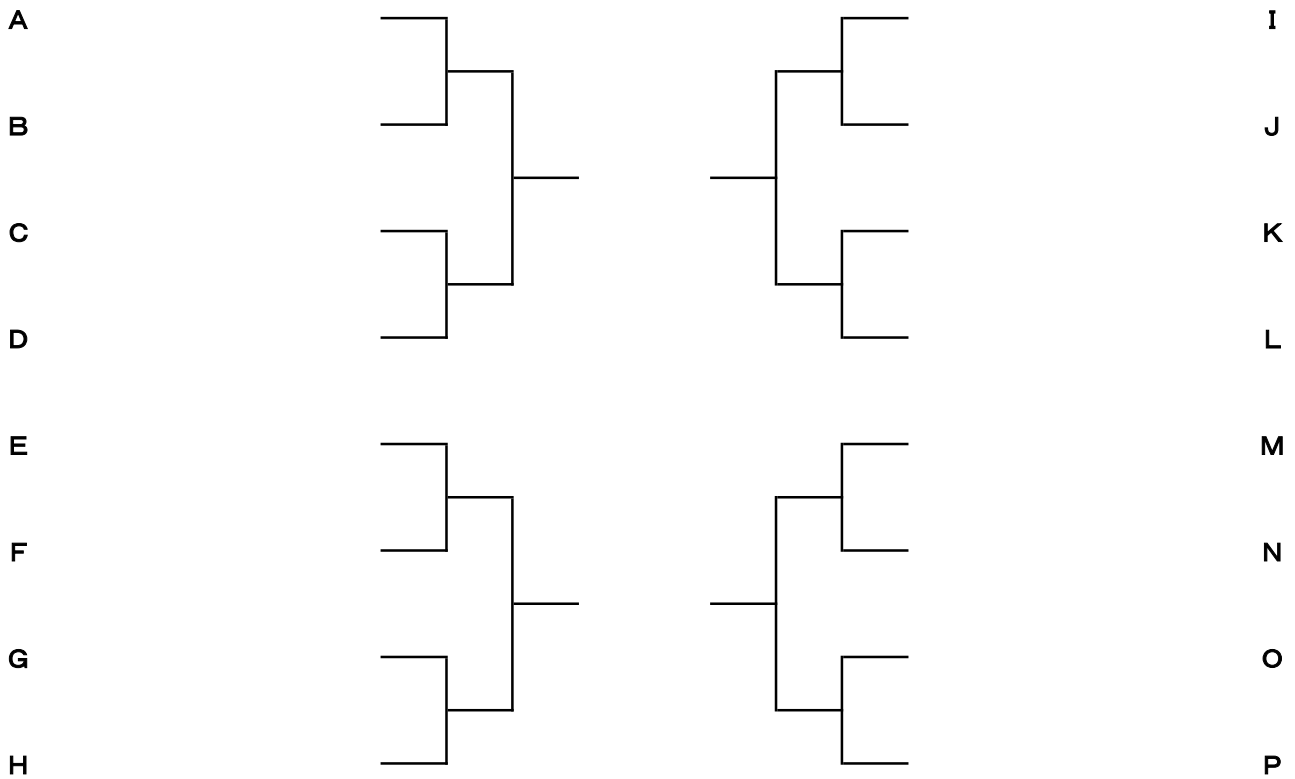

男子シングルス 代表決定トーナメント

※ 代表決定トーナメントではベスト4まで進出した選手が県大会出場権獲得となります。

男子ダブルス 代表決定トーナメント

※ 代表決定トーナメントでは2回戦に勝利したペアが県大会出場権獲得となります。