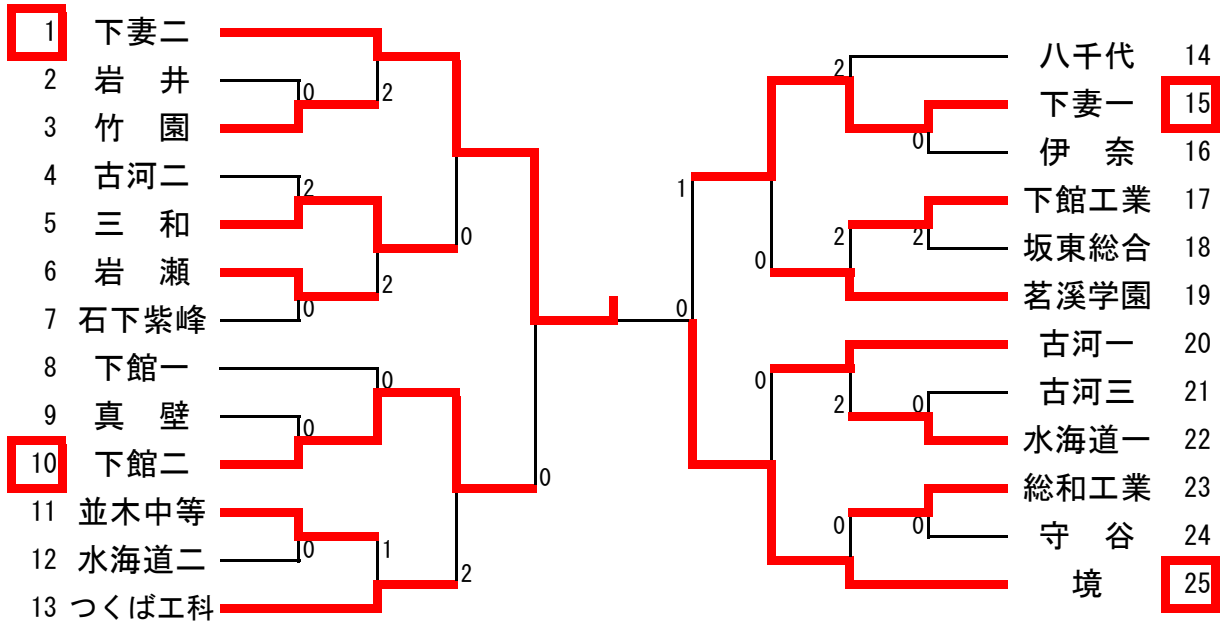

男子学校対抗

【決勝戦】 下妻二 3-0 境
【3位決定戦】 下館二 3-0 下妻一
【5位決定戦】 つくば工科 3-2 三和
茗溪学園 3-1 古河一

【推薦】 岩瀬日大