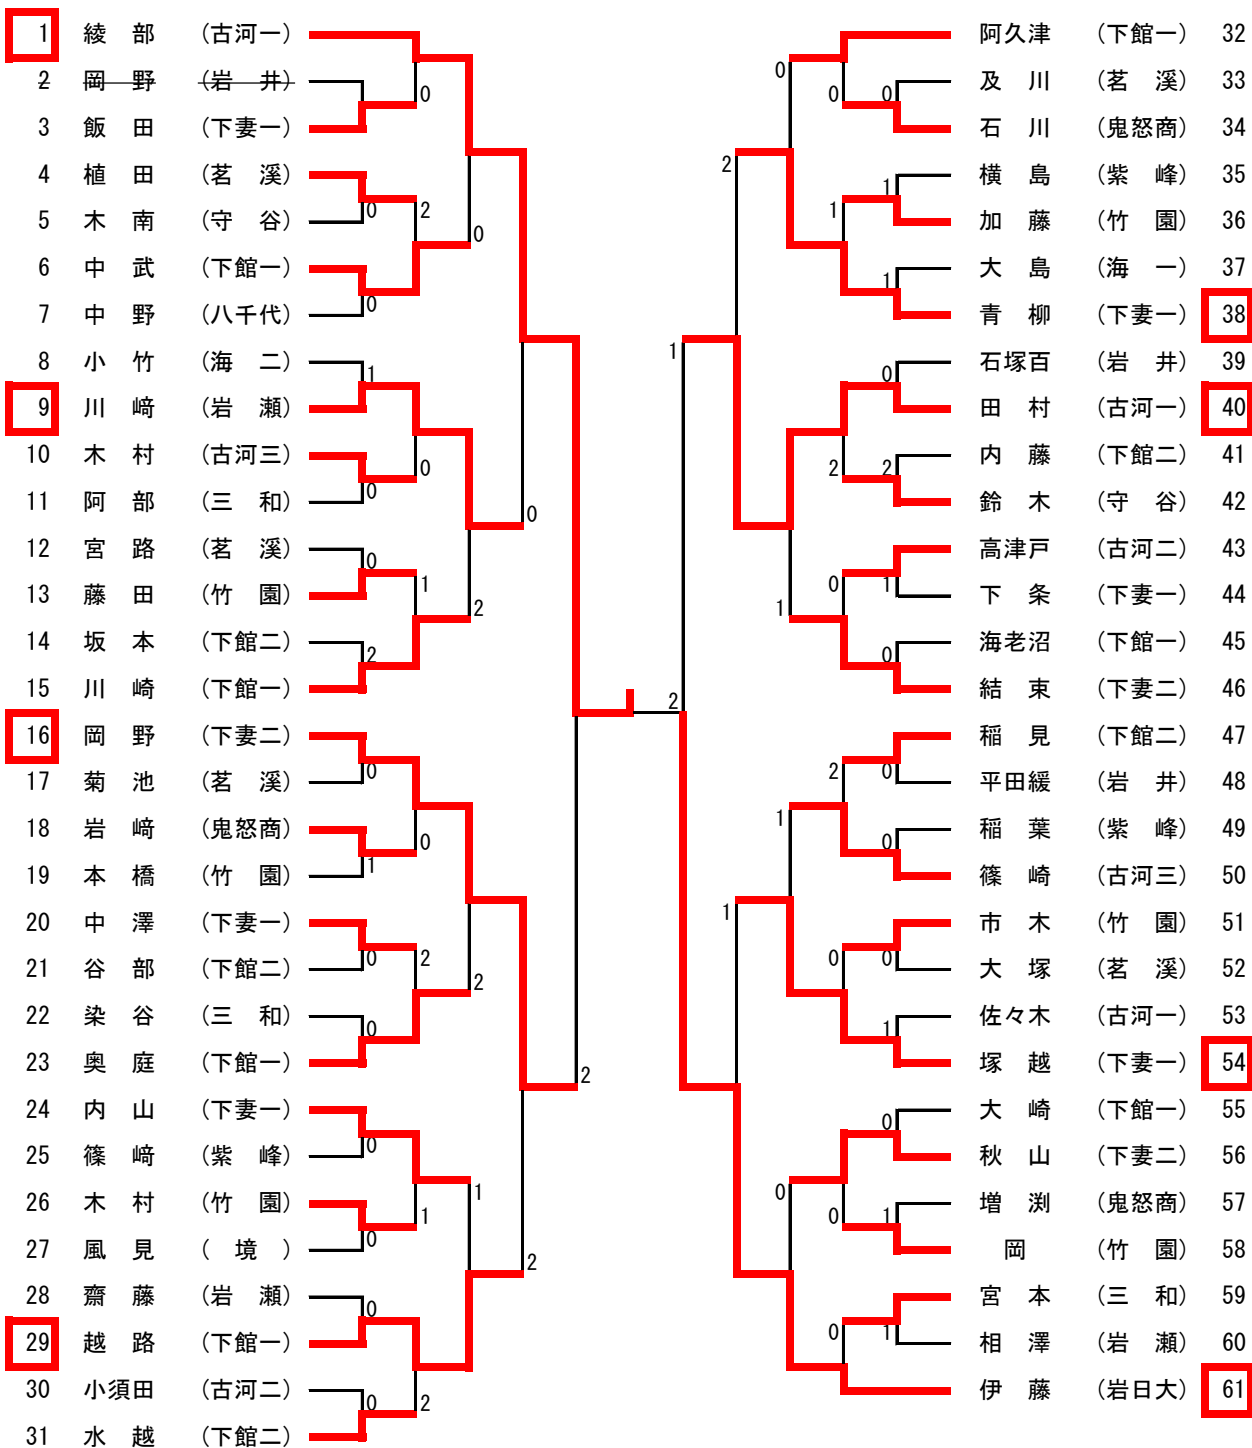

女子シングルス (1)

【決勝】

1 綾部 (古河一)	8-11	106 中田 (古河一)
	11-7	
	11-5	
	5-11	
	15-13	

【推薦】 神 郡 (下妻二)   昆 野 (下妻二)   宮 田 (下妻二)