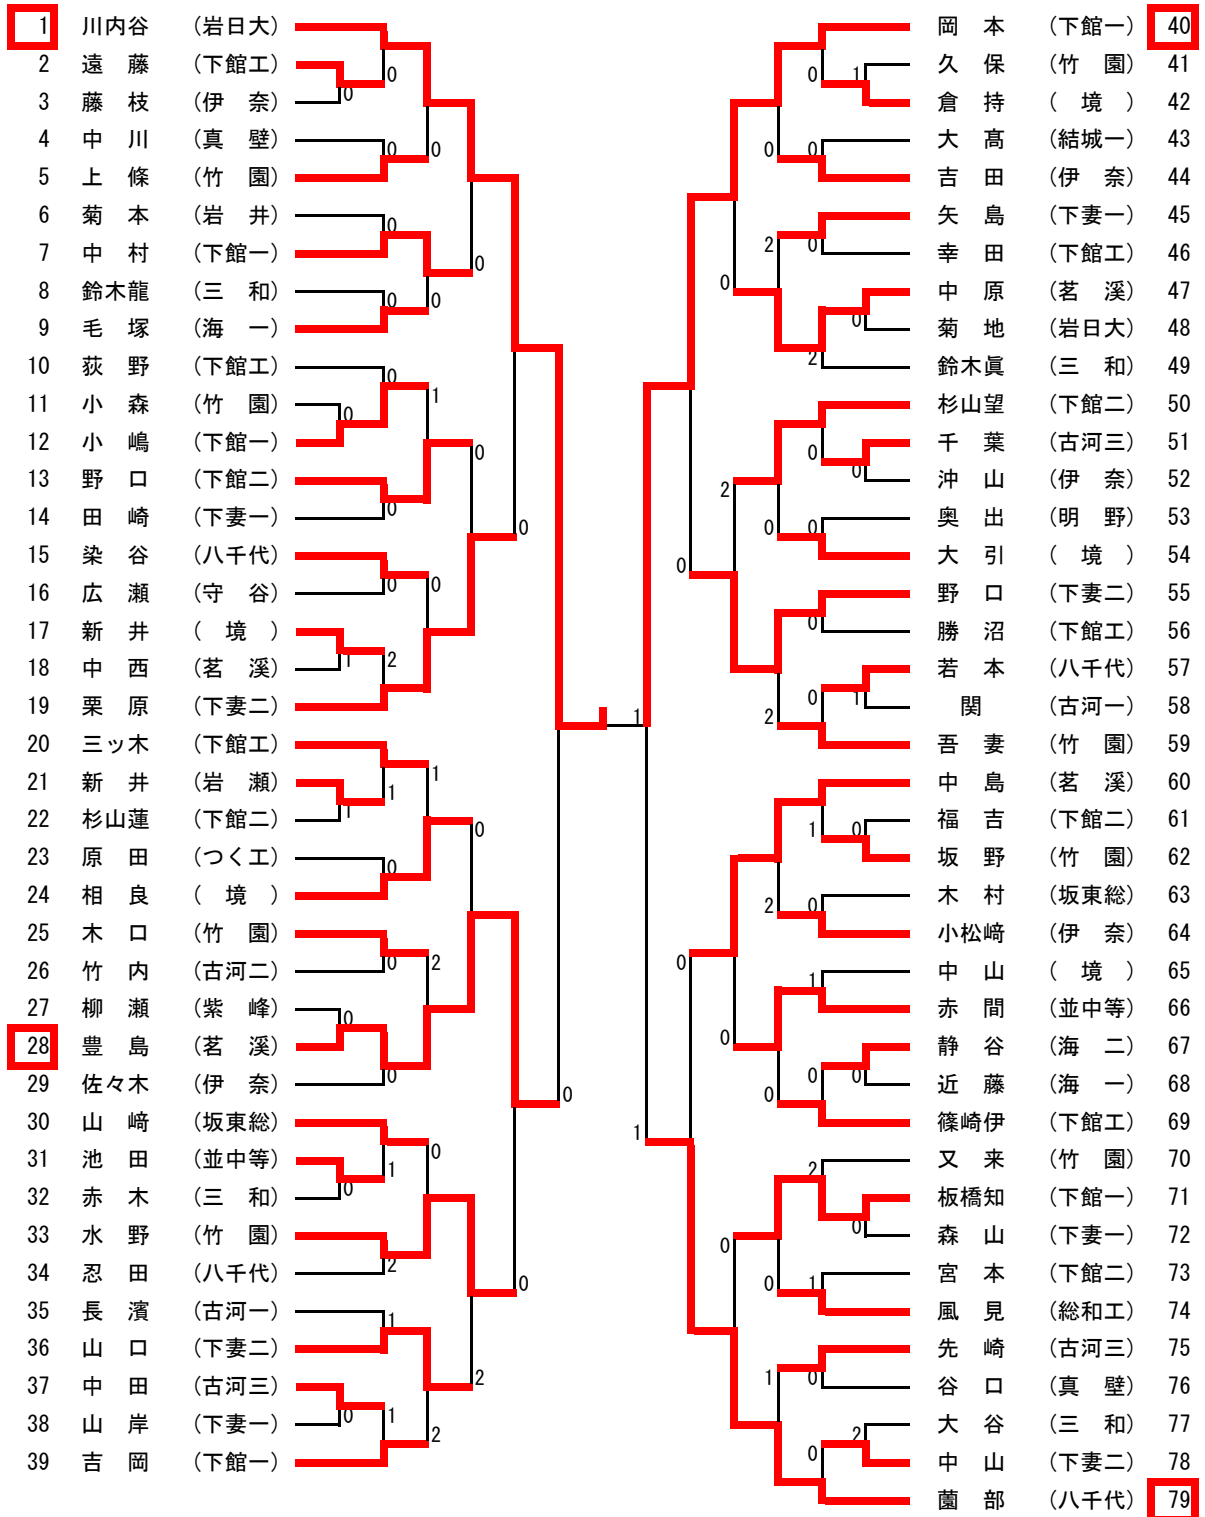

男子シングルス (1)

【決勝】

1 川内谷 (岩日大)	11- 5	299 斎藤 (境)
	11- 6	
	11- 7	
	-	
	-	

【推 薦】 高 塩 (岩日大) 星 野 (岩日大) 鈴 木 (岩日大) 須田涼 (岩日大)
山 田 (海 一) 森 下 (竹 園)