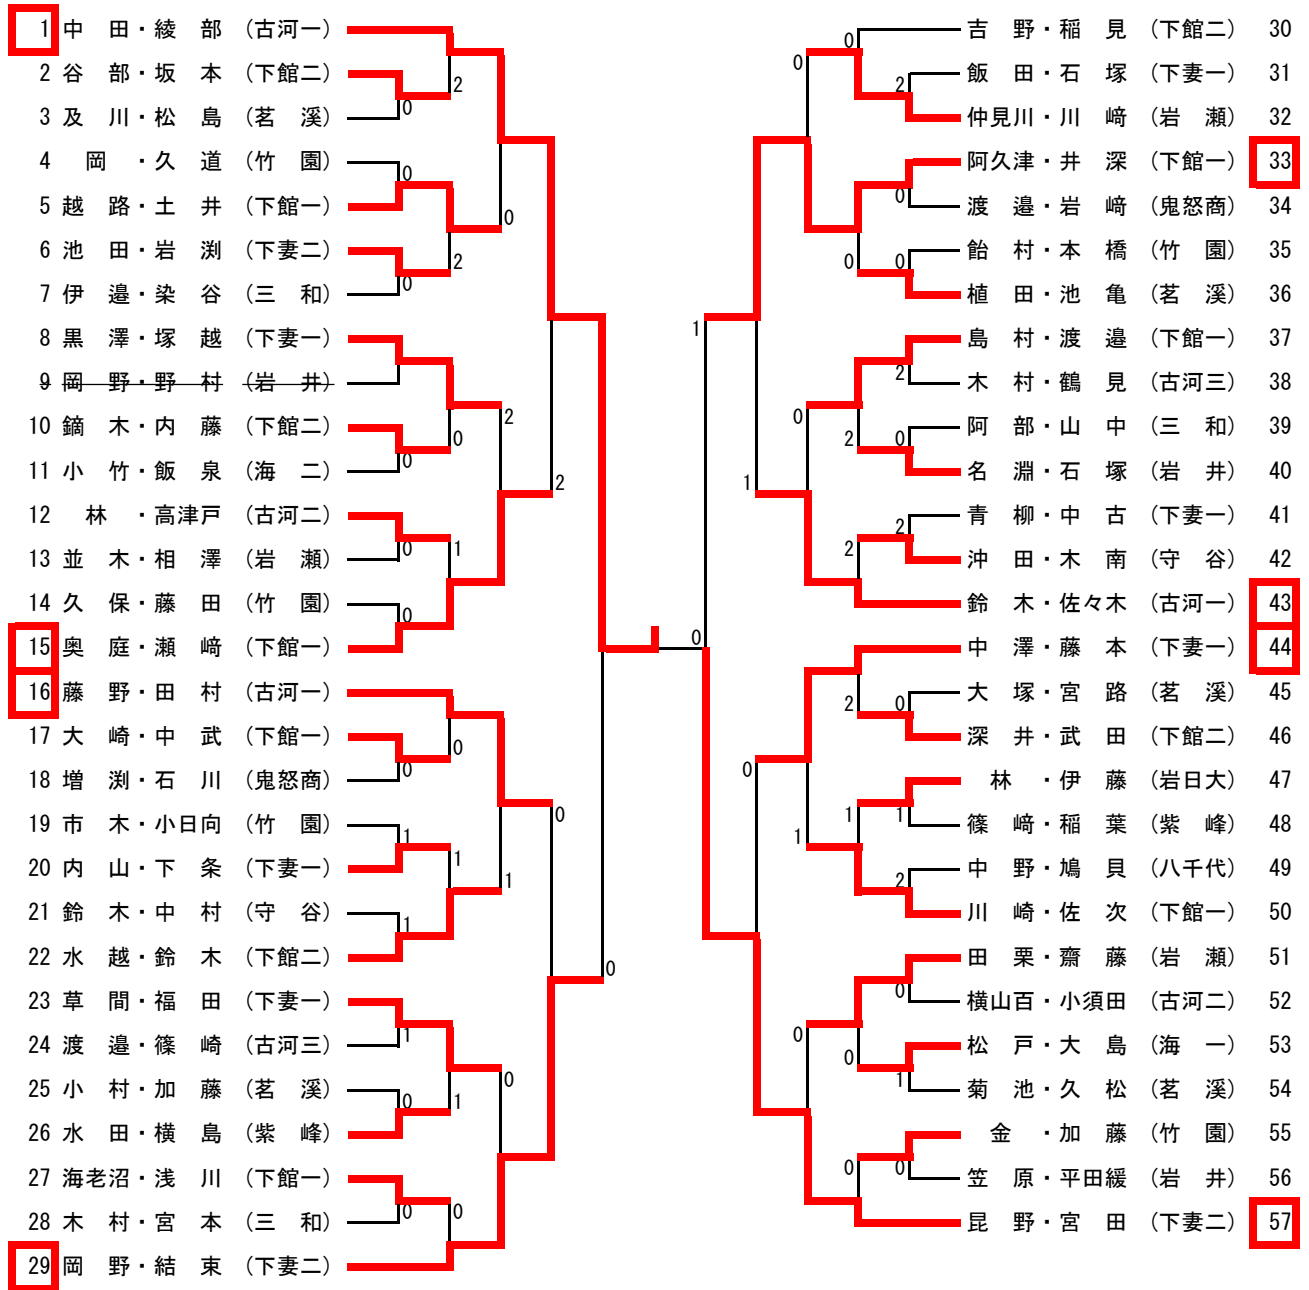

男子ダブルス (2)

74	森下・中村 (竹園)		杉山望・江田 (下館二)	111
75	近藤・山岸 (下妻一)	0	林崎・関 (古河一)	112
76	影山・竹内 (古河二)	0	石山・藤井 (岩井)	113
77	栗原・中川 (下妻二)	0	中島・櫻井悠 (伊奈)	114
78	豊口・潮田 (下館二)	0	田中・寺田 (茗溪)	115
79	青木・服部 (八千代)	0	小池・今泉 (古河三)	116
80	笠倉・中川 (真壁)	1	久保・佐々木 (竹園)	117
81	鈴木眞・渡辺 (三和)	2	秋野・石塚 (境)	118
82	風見・有戸 (総和工)	2	宮本・服部 (下妻二)	119
83	三ツ木・福田 (下館工)	0	吉岡・中村 (下館一)	120
84	小松崎・櫻井凜 (伊奈)	0	野口・伊藤 (紫峰)	121
85	吾妻・中野 (竹園)	1	佐藤・森山 (下妻一)	122
86	福田・加藤 (古河三)	1	杉山蓮・田尻 (下館二)	123
87	秋森・木村 (坂東総)	0	大高・大熊 (結城一)	124
88	中島・宮本 (茗溪)	1	梅田・飯田 (竹園)	125
89	池田・菱田 (並中等)	1	菊地・湯本 (三和)	126
90	菊池・広瀬 (守谷)	0	石川・高島 (下館工)	127
91	小川・山口 (境)	0	木塚・神崎 (境)	128
92	武井・小栗 (下館一)	0	藺部・市来 (八千代)	129
93	齊藤・須田陽 (岩日大)	0	品川・坂野 (竹園)	130
94	砂見・中山 (下妻二)	0	木塚・島田 (坂東総)	131
95	吉羽・中田 (古河三)	0	中西・前島 (茗溪)	132
96	中島・松崎 (紫峰)	0	宮本・小島 (下館二)	133
97	板橋輝・岡本 (下館一)	0	小倉・引橋 (真壁)	134
98	小倉・増子 (下妻一)	0	荻野・田崎 (下館工)	135
99	伊東・渡部 (下館二)	0	館野・太田 (三和)	136
100	小森・荒木 (竹園)	1	長塚・土屋 (伊奈)	137
101	落合・静谷 (海二)	0	赤井・矢島 (下妻一)	138
102	佐々木・佐藤 (伊奈)	1	小林・赤間 (並中等)	139
103	市村・奥村 (下館工)	1	平田・稲石 (境)	140
104	木村賢・高橋 (竹園)	2	阿久津・橋口 (下館工)	141
105	中山・鈴木 (境)	1	瀬楽・青木 (海一)	142
106	片田・長濱 (古河一)	1	桜井・木口 (竹園)	143
107	松坂・山城 (八千代)	1	千葉・長島 (古河三)	144
108	鈴木・近藤 (海一)	0	田中・藤枝 (伊奈)	145
109	宮内・池羽 (岩瀬)	0	板橋知・永盛 (下館一)	146
110	鈴木・原田 (茗溪)	0	星野・川内谷 (岩日大)	147

【敗者復活戦】

19	佐山・高橋 (古河一)	1	武井・小栗 (下館一)	92
20	増淵・鈴木 (下妻一)	0	鈴木・原田 (茗溪)	110
43	豊島・廣瀬 (茗溪)	1	木塚・神崎 (境)	128
73	猪瀬・小山 (岩日大)	0	藺部・市来 (八千代)	129

女子ダブルス