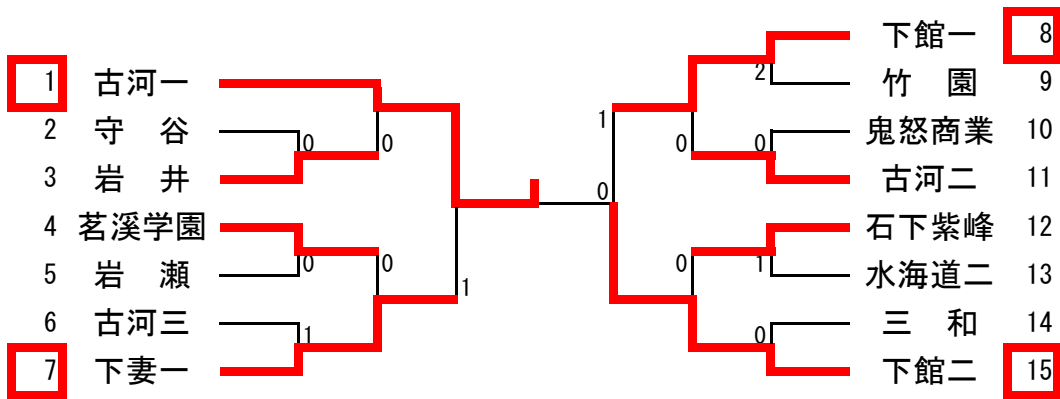

女子学校対抗

【決勝戦】 古河一 3-0 下館二
【3位決定戦】 下館一 3-1 下妻一
【5位決定戦】 茗溪学園 3-2 岩井
古河二 3-0 石下紫峰

【推薦】 下妻二