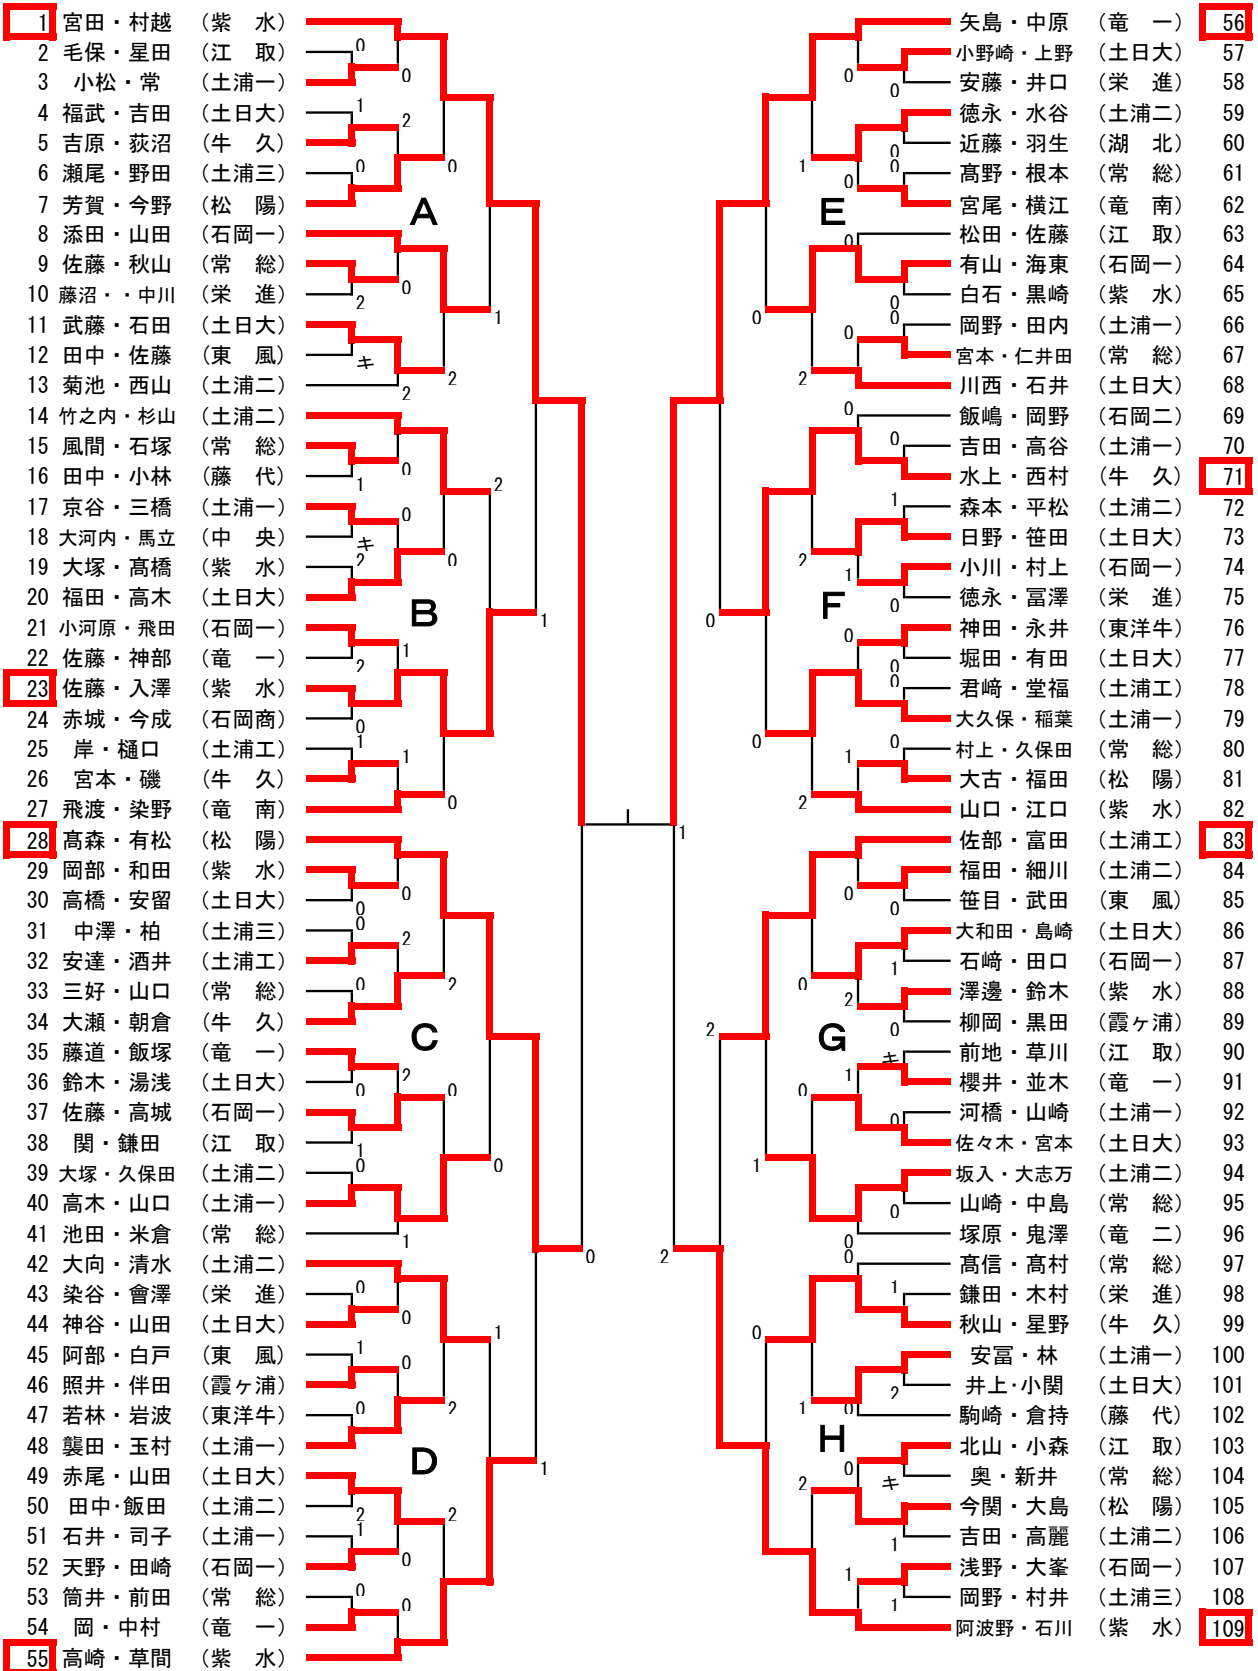

男子ダブルス 推薦：山根・渡邊 (土浦二)

女子ダブルス 推薦：濱 川・中 嶋（土浦二）

1	大場・丹	(石岡一)			寺前・伊與木	(土浦二)	24
2	菱沼・矢口	(土浦一)			平川・高木	(紫 水)	25
3	大越・細見	(竜 一)	0	2	木村・日比谷	(愛 国)	26
4	名越・吉岡	(土日大)			中嶋・高野	(霞ヶ浦)	27
5	宮本・秋葉	(湖 北)	1	0	高栖・松島	(土浦一)	28
6	高橋・鬼頭	(霞ヶ浦)			玉田・畠中	(土日大)	29
7	長谷川・吉野	(松 陽)			大木・樋ノ口	(竜 一)	30
8	新井・柿本	(栄 進)	1	0	萩原・猪股	(竜 二)	31
9	中谷・臼井	(牛 久)			進士・神田	(松 陽)	32
10	宮本・栗原	(竜 二)	0	0	仲田・藤枝	(常 総)	33
11	東野・柳下	(土浦二)			松本・佐々井	(霞ヶ浦)	34
12	川村・秋葉	(土浦二)		1	古賀・川崎	(石岡一)	35
13	神保・井原	(土日大)			新開・渡辺	(土浦一)	36
14	鈴木・染谷	(東 風)	0	1	藤林・松田	(霞ヶ浦)	37
15	杉浦・田島	(松 陽)			清水・菊池	(栄 進)	38
16	菊池・田上	(石岡一)	1	0	諸橋・浅野	(土日大)	39
17	小泉・高嶋	(愛 国)			杉山・藤由	(竜 一)	40
18	小川口・大塚	(石岡二)		0	高野・本澤	(土浦二)	41
19	井野口・星野	(土浦一)	0	0	齊藤・阿弥	(常 総)	42
20	多田・村本	(土浦二)			中嶋・松本	(湖 北)	43
21	郷原・木次谷	(霞ヶ浦)	0	1	富吉・澤畑	(石岡二)	44
22	生嶋・仕黒	(常 総)			小倉・大和田	(土浦二)	45
23	重原・斉藤	(紫 水)			亀田・坂野	(石岡一)	46
					熊谷・廣井	(松 陽)	47