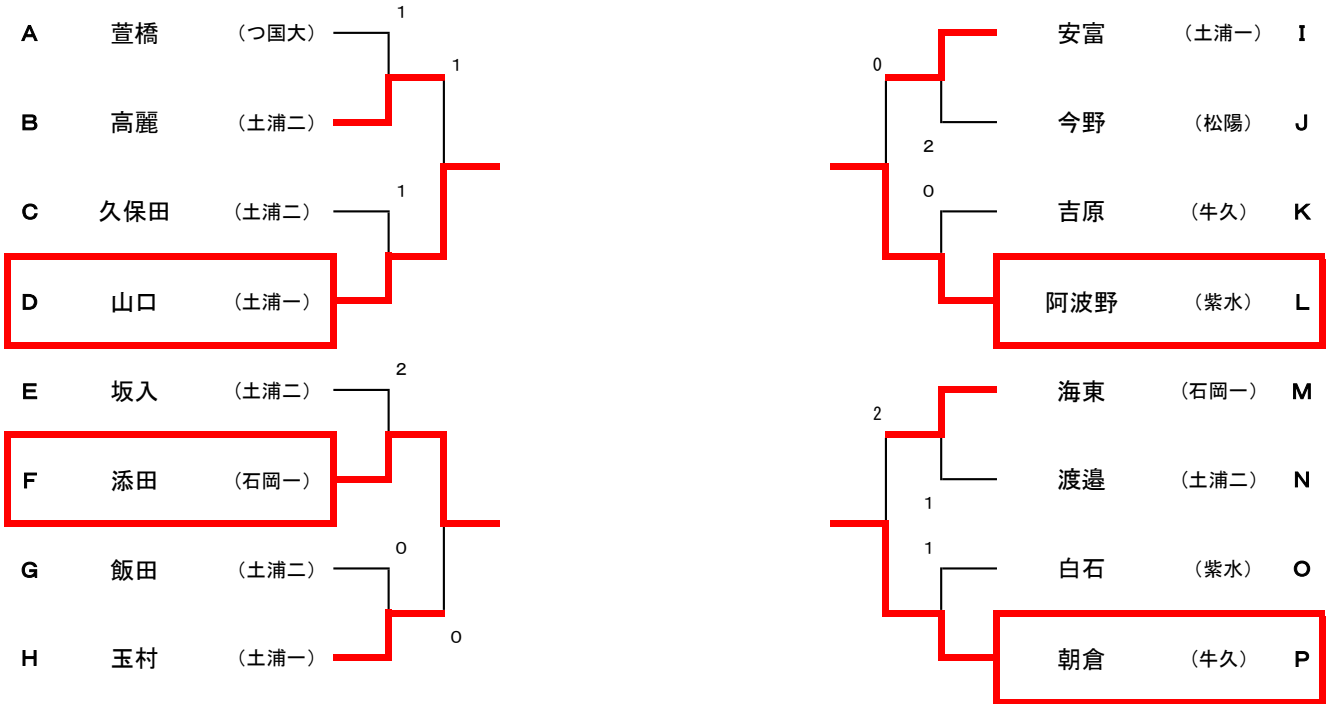

男子シングルス 代表決定トーナメント

※ 代表決定トーナメントではベスト4まで進出した選手が県大会出場権獲得となります。

男子ダブルス 代表決定トーナメント

※ 代表決定トーナメントでは2回戦に勝利したペアが県大会出場権獲得となります。