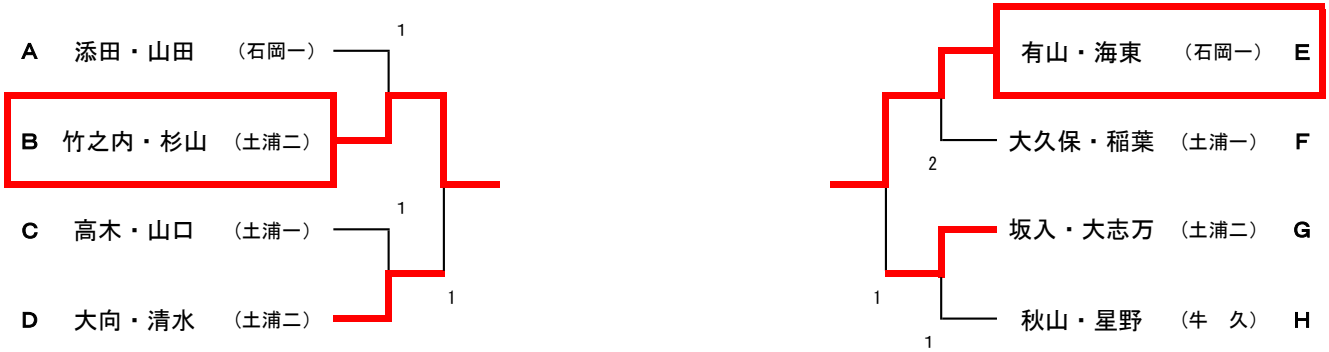

男子シングルス 代表決定トーナメント

※ 代表決定トーナメントではベスト4まで進出した選手が県大会出場権獲得となります。

男子ダブルス 代表決定トーナメント

※ 代表決定トーナメントでは2回戦に勝利したペアが県大会出場権獲得となります。