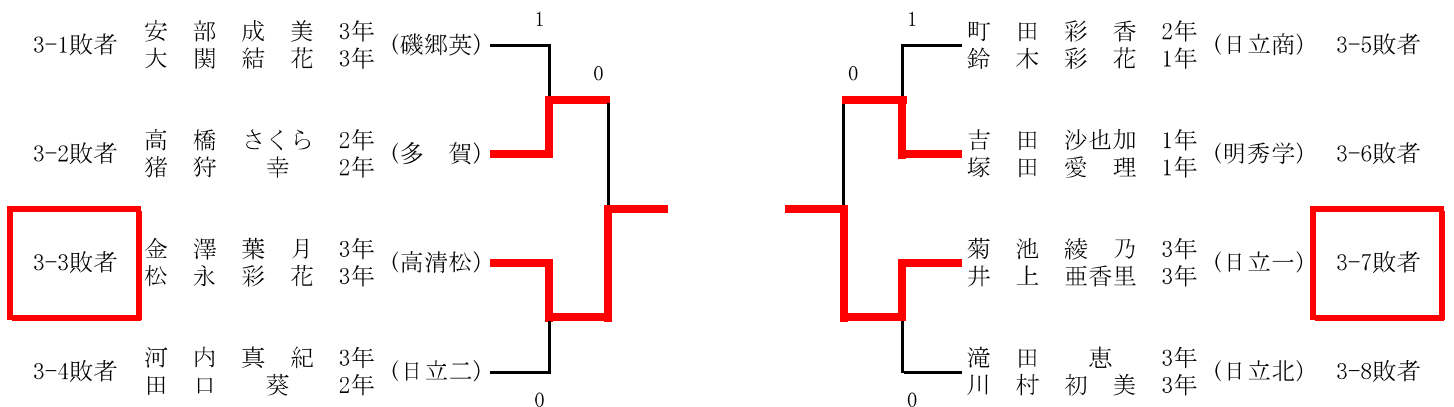

A3 磯原郷英 3-0 太田第一 B3

開始時間

9:10

終了時間

16:00

女子シングルス敗者復活トーナメント

※ 敗者復活トーナメント上位4人が県大会出場

女子ダブルス敗者復活トーナメント