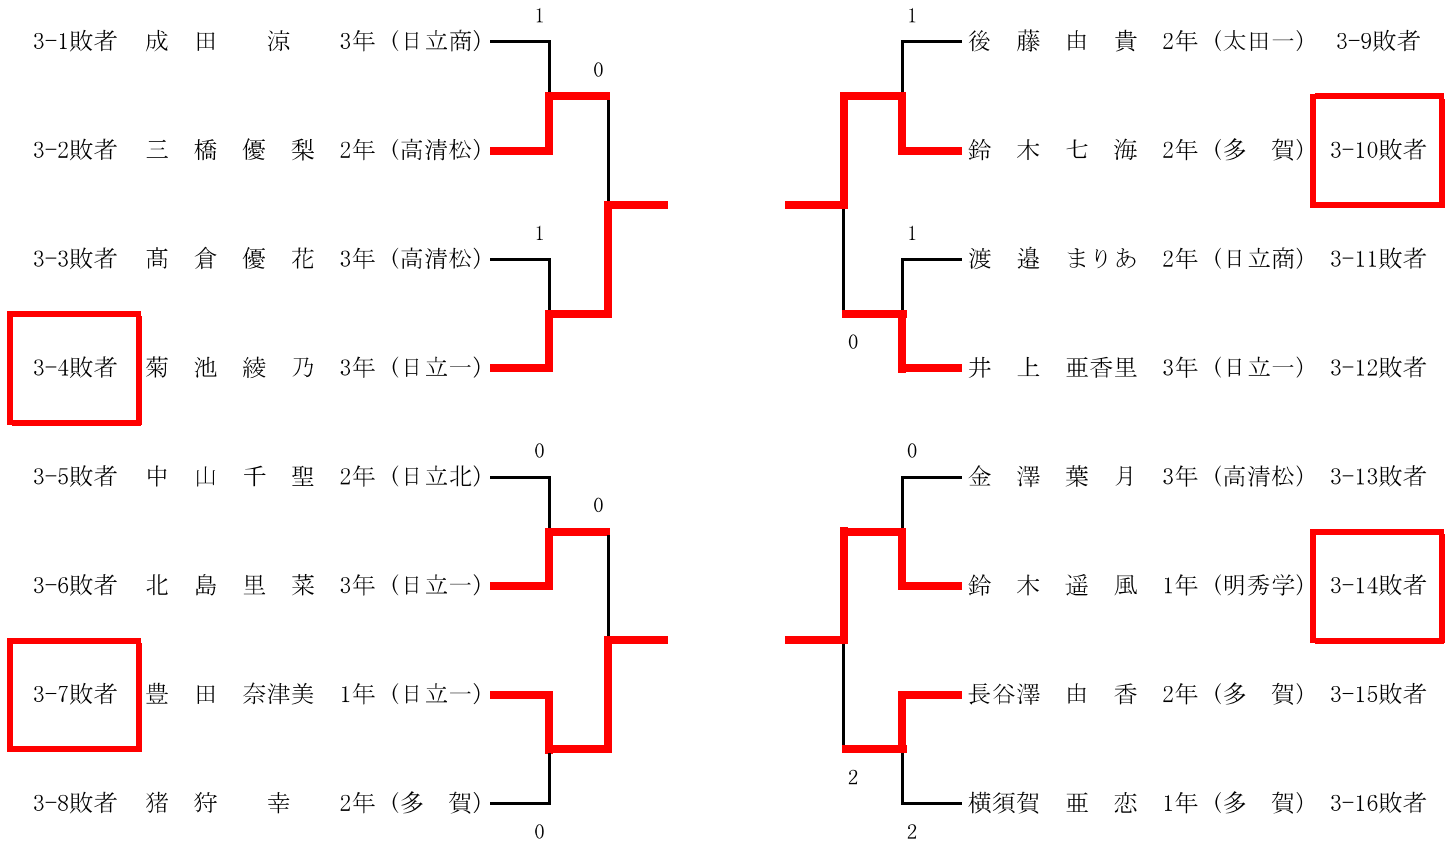

A3 磯原郷英 3-0 太田第一 B3

開始時間

9:10

終了時間

16:00

女子シングルス敗者復活トーナメント

※ 敗者復活トーナメント上位4人が県大会出場

女子ダブルス敗者復活トーナメント

※ 敗者復活トーナメント上位2組が県大会出場