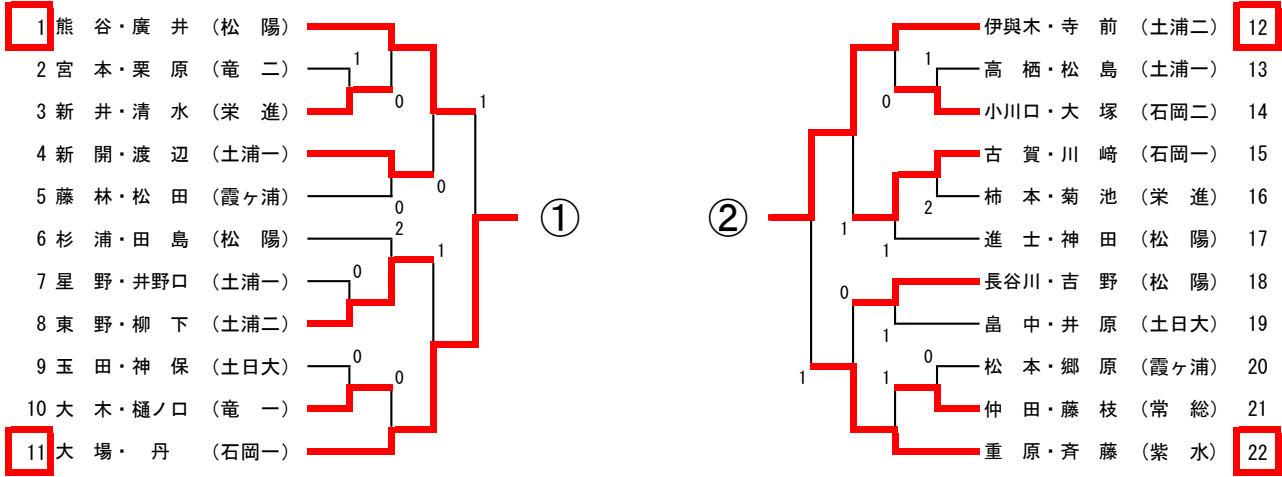

男子シングルス (1)

女子シングルス

男子ダブルス

女子ダブルス

決勝リーグ	SS 濱川・中嶋 (土浦二)	11 大場・丹 (石岡一)	12伊與木・寺前 (土浦二)	勝敗	順位
1 SS 濱川・中嶋 (土浦二)		③	③	2 - 0	1位
2 11 大場・丹 (石岡一)	0		2	0 - 2	3位
3 12伊與木寺前(土浦二)	0	③		1 - 1	2位