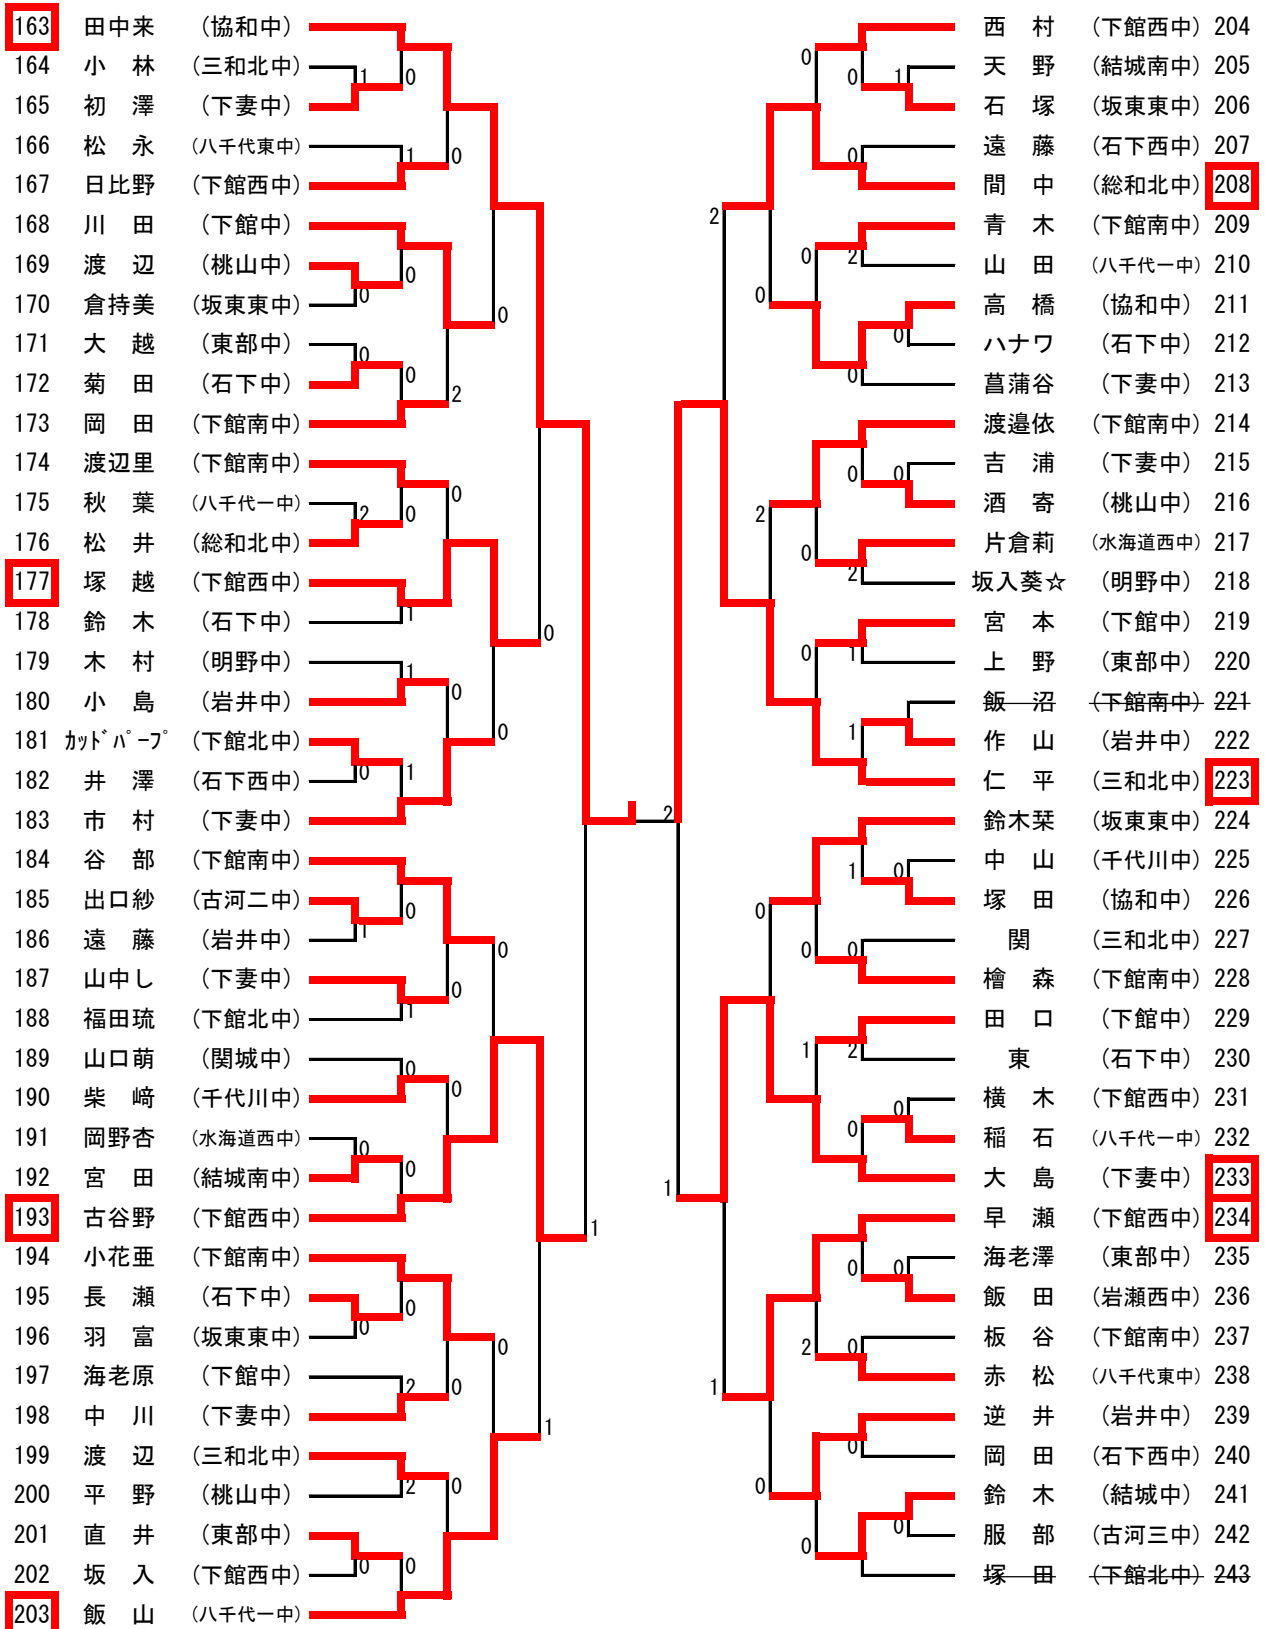

男子シングルス (1)

【決勝】

244 神郡 (東部中)	11-13 11-5 15-13 6-11 11-4	1 飯泉 (下館北中)
--------------------	--	-------------------

男子シングルス (2)

【準決勝1】

1 飯泉 (下館北中)	11-5 11-9 9-11 11-4 -	183 菊地 (下館西中)
-------------------	-----------------------------------	---------------------

女子シングルス (1)

【決勝】

1 前野 (下妻中)	11-7 11-5 9-11 11-2 -	163 田中来 (協和中)
------------------	-----------------------------------	---------------------

女子シングルス (3)

【準決勝 2】

163 田中来 (協和中)	7-11 11-4 11-8 11-7 -	324 黒川 (下館西中)
---------------------	-----------------------------------	---------------------

女子シングルス (4)

244	小竹	(八千代一中)								大倉	(協和中)	284
245	稲田	(関城中)								石塚	(三和北中)	285
246	永長	(坂東東中)								早川	(下妻中)	286
247	佐々木	(石下西中)								荻野	(石下中)	287
248	高山	(桃山中)								加藤	(八千代東中)	288
249	勝野	(石下中)								白井	(東部中)	289
250	毛利	(下館西中)								柴山珠	(下館西中)	290
251	海老原	(総和北中)								高島	(下館南中)	291
252	永松	(千代川中)								荒井	(結城中)	292
253	菊池	(下館南中)								遠藤	(坂東東中)	293
254	小石川	(下館南中)								杉山	(下館北中)	294
255	久保	(東部中)								根津	(総和北中)	295
256	飯塚	(石下中)								山崎	(岩井中)	296
257	関口	(三和北中)								後藤	(下館西中)	297
258	塚田	(下館西中)								田中	(千代川中)	298
259	小林	(下館北中)								飯島	(桃山中)	299
260	中山	(八千代東中)								堀江	(下館南中)	300
261	浅石	(明野中)								松崎	(水海道西中)	301
262	田邊	(結城南中)								川端	(下館中)	302
263	櫻井	(下妻中)								高橋	(八千代一中)	303
264	福田真	(下館北中)								園田	(五霞中)	304
265	片野	(下妻中)								宮田	(下館西中)	305
266	幸田	(岩井中)								鈴木麻	(坂東東中)	306
267	深津	(石下西中)								齋藤愛	(下館中)	307
268	坂入葵	(明野中)								石塚	(石下西中)	308
269	小花稔	(下館南中)								金子	(下館南中)	309
270	為我井	(東部中)								石倉	(下妻中)	310
271	品田	(三和北中)								吉江	(明野中)	311
272	清水	(石下中)								有馬	(三和北中)	312
273	倉持	(下館西中)								須永	(石下中)	313
274	桑島	(下館南中)								諏訪	(八千代一中)	314
275	西村	(結城南中)								大川	(下館北中)	315
276	秋葉	(下妻中)								高橋	(総和北中)	316
277	倉持華	(坂東東中)								荒川	(石下中)	317
278	日向	(協和中)								川澄	(下妻中)	318
279	片倉実	(水海道西中)								中川	(下館南中)	319
280	塙	(桃山中)								飯田	(岩井中)	320
281	齋藤亜	(下館中)								鏡田	(関城中)	321
282	内井	(八千代一中)								市毛	(東部中)	322
283	関	(古河二中)								山口	(結城南中)	323
										黒川	(下館西中)	324