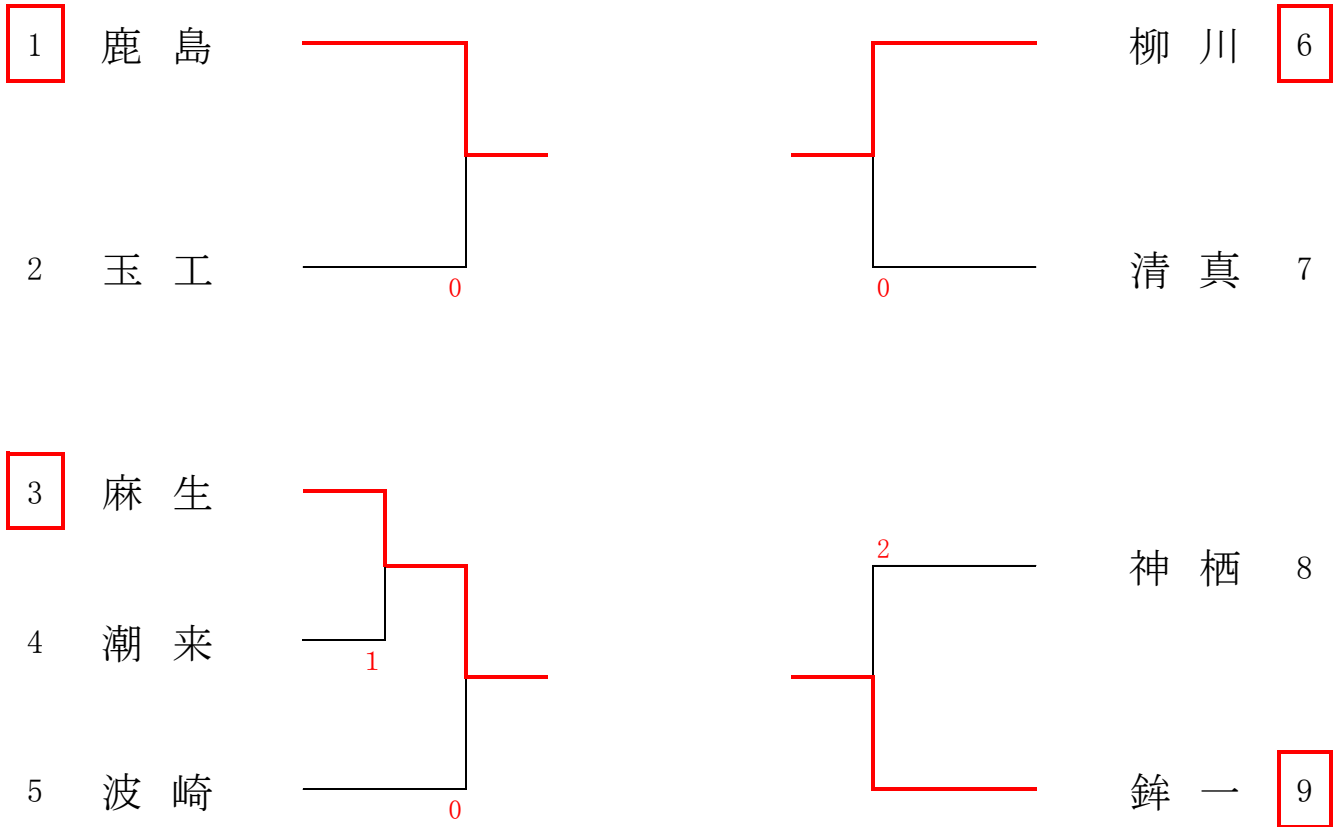

【記録】

平成28年度 県東地区高等学校卓球新人(団体)戦

平成28年11月5日(土)

波崎柳川高等学校

女子学校対抗

	1 柳川	2 波崎	3 銚一	4 麻生	勝敗	P	順位
1 柳川		③	③	2	2-1	5	2
2 波崎	1		③	1	1-2	4	3
3 銚一	2	2		1	0-3	3	4
4 麻生	③	③	③		3-0	6	1

1位 4 麻生高等学校

2位 1 波崎柳川高等学校

3位 2 波崎高等学校

4位 3 銚田第一高等学校

【記録】

平成28年度 県東地区高等学校卓球新人(団体)戦

平成28年11月5日(土)

波崎柳川高等学校

男子学校対抗

<決勝リーグ>