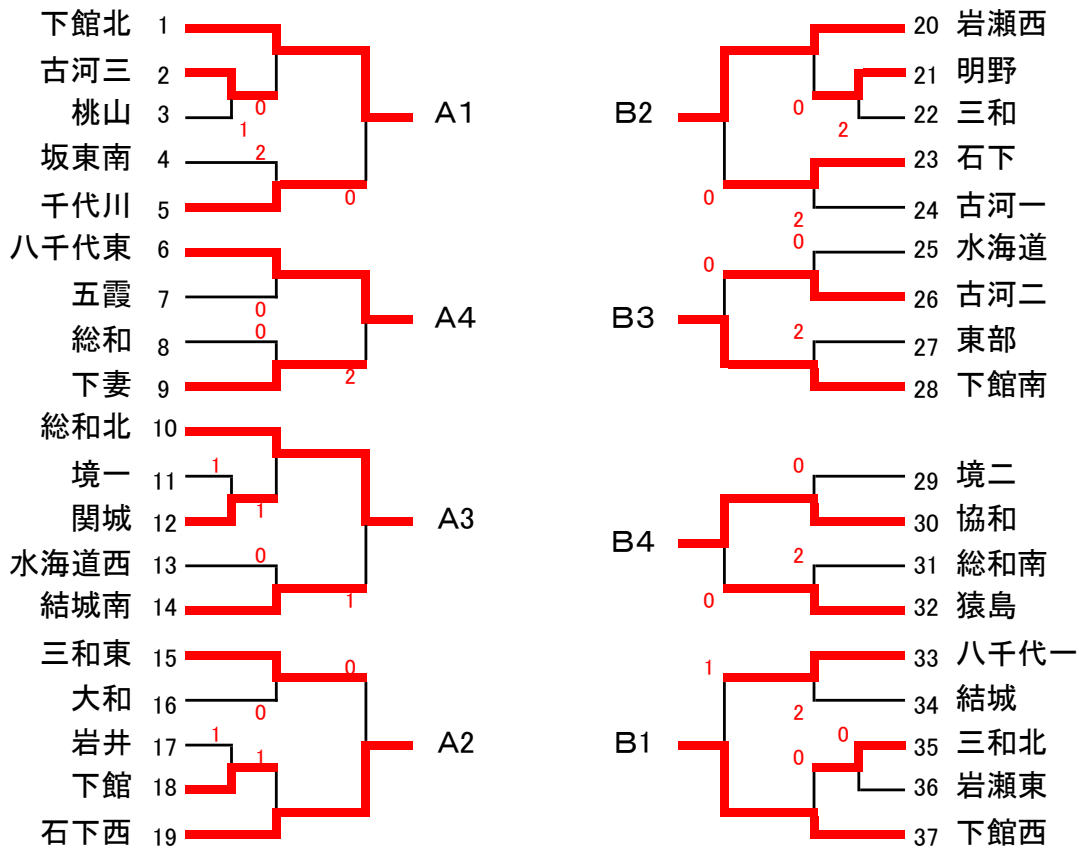

男子団体戦

平成29年6月30日(金)

三和ふれあいスポーツセンター

準決勝リーグA

①1-4, 2-3 ②1-3, 2-4 ③1-2, 3-4

		A1	A2	A3	A4	ポイント	順位
A1	下館北		3-1	2-3	3-1	5	2
A2	石下西	1-3		3-2	1-3	4	4
A3	総和北	3-2	2-3		3-2	5	1
A4	八千代東	1-3	3-1	2-3		4	3

準決勝リーグB

①1-4, 2-3 ②1-3, 2-4 ③1-2, 3-4

		B1	B2	B3	B4	ポイント	順位
B1	下館西		3-1	3-2	3-0	6	1
B2	岩瀬西	1-3		1-3	3-2	4	3
B3	下館南	2-3	3-1		3-0	5	2
B4	協和	0-3	2-3	0-3		3	4

決勝

3位決定戦

A1位	総和北	1 — 3	B1位	下館西
A2位	下館北	1 — 3	B2位	下館南
A3位	八千代東	2 — 3	B3位	岩瀬西

最終順位(県大会出場校)