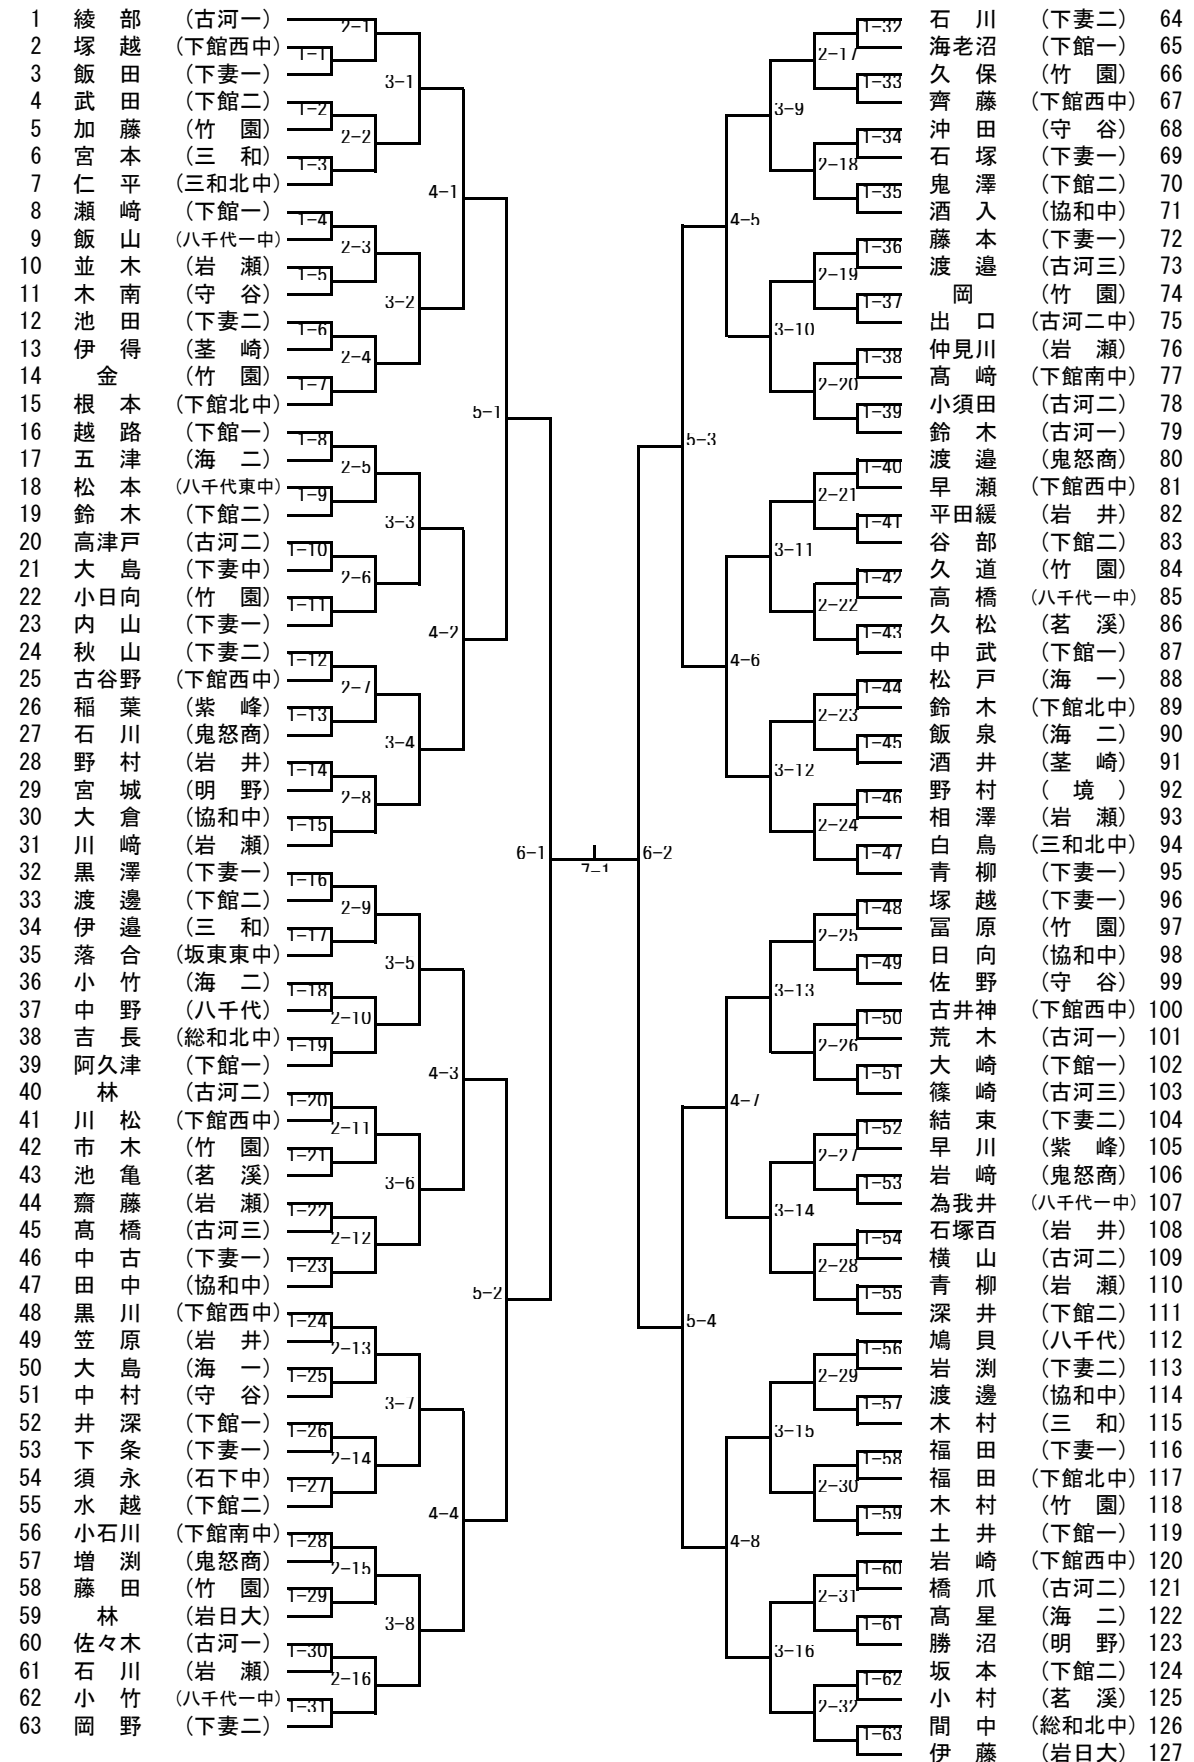

平成29年度全日本卓球選手権大会ジュニアの部県西地区予選会
平成29年8月18日(金)
筑西市下館総合体育館

女子シングルス

【推薦】 前野(下妻中)