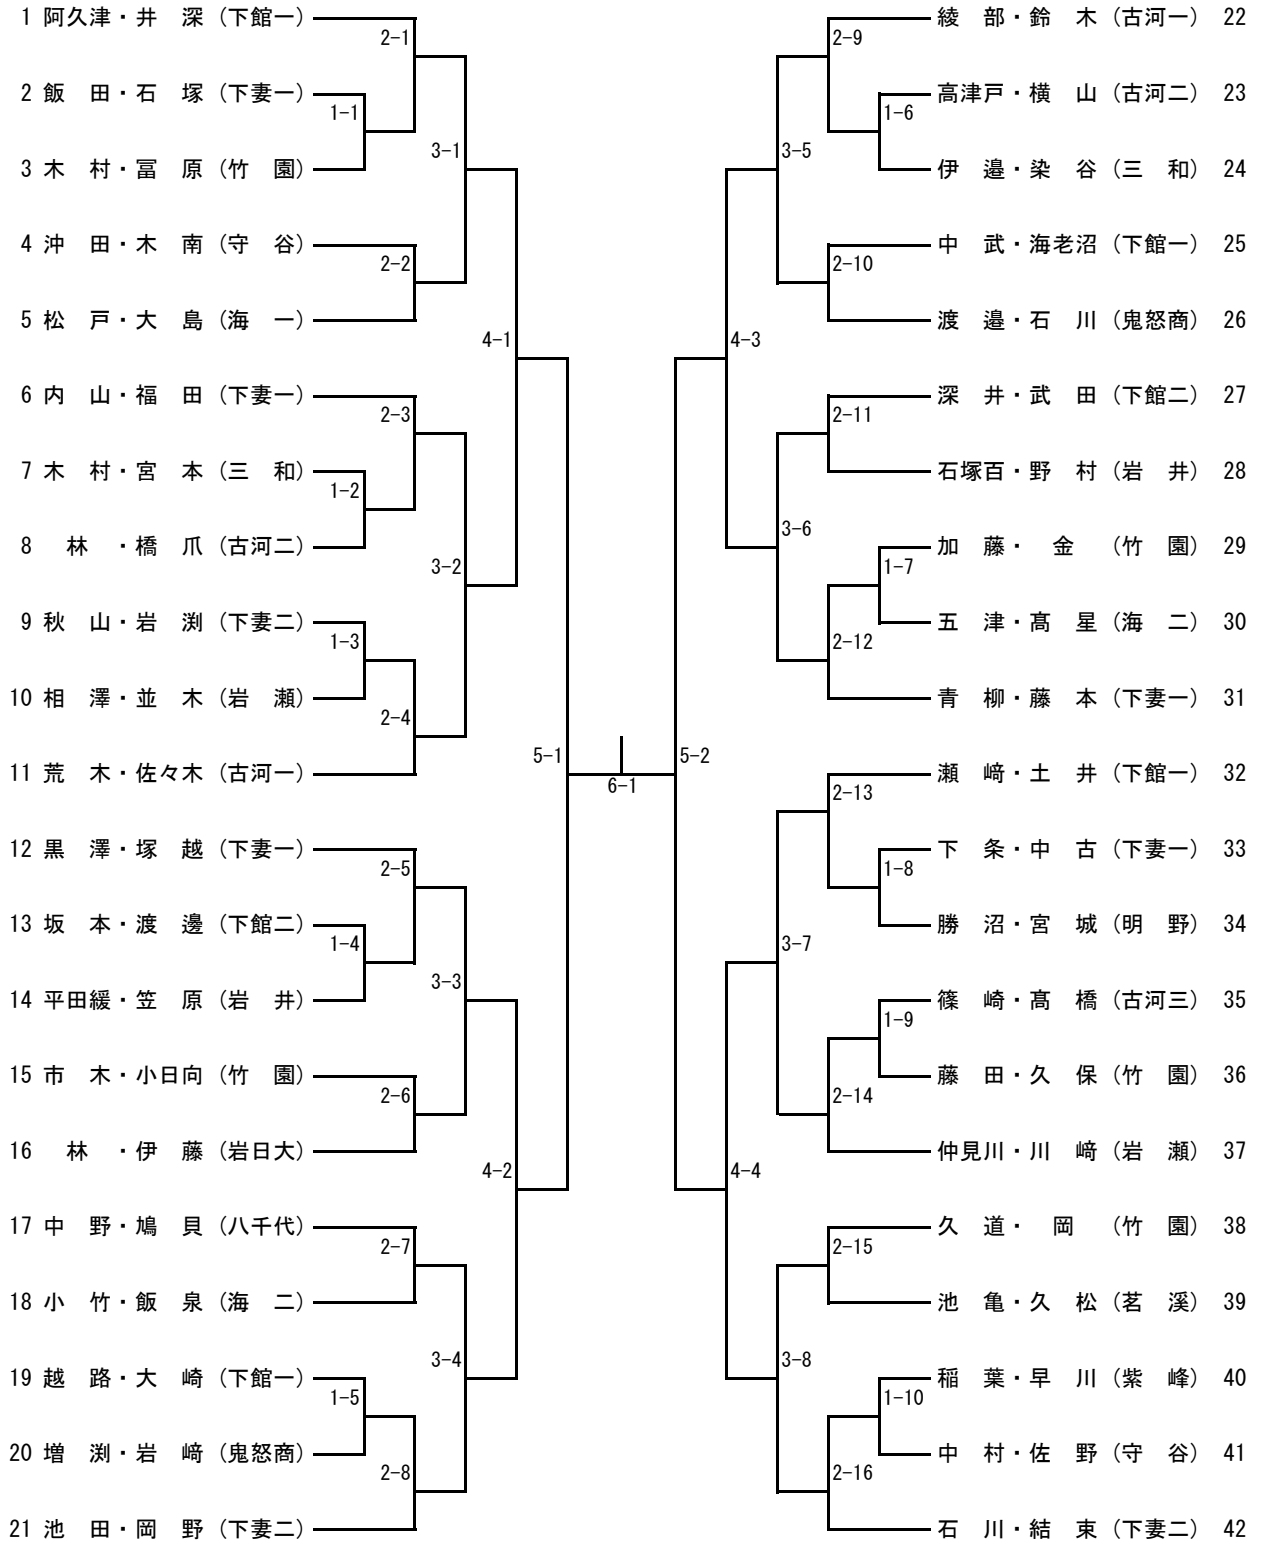

女子ダブルス

【推薦】 な し