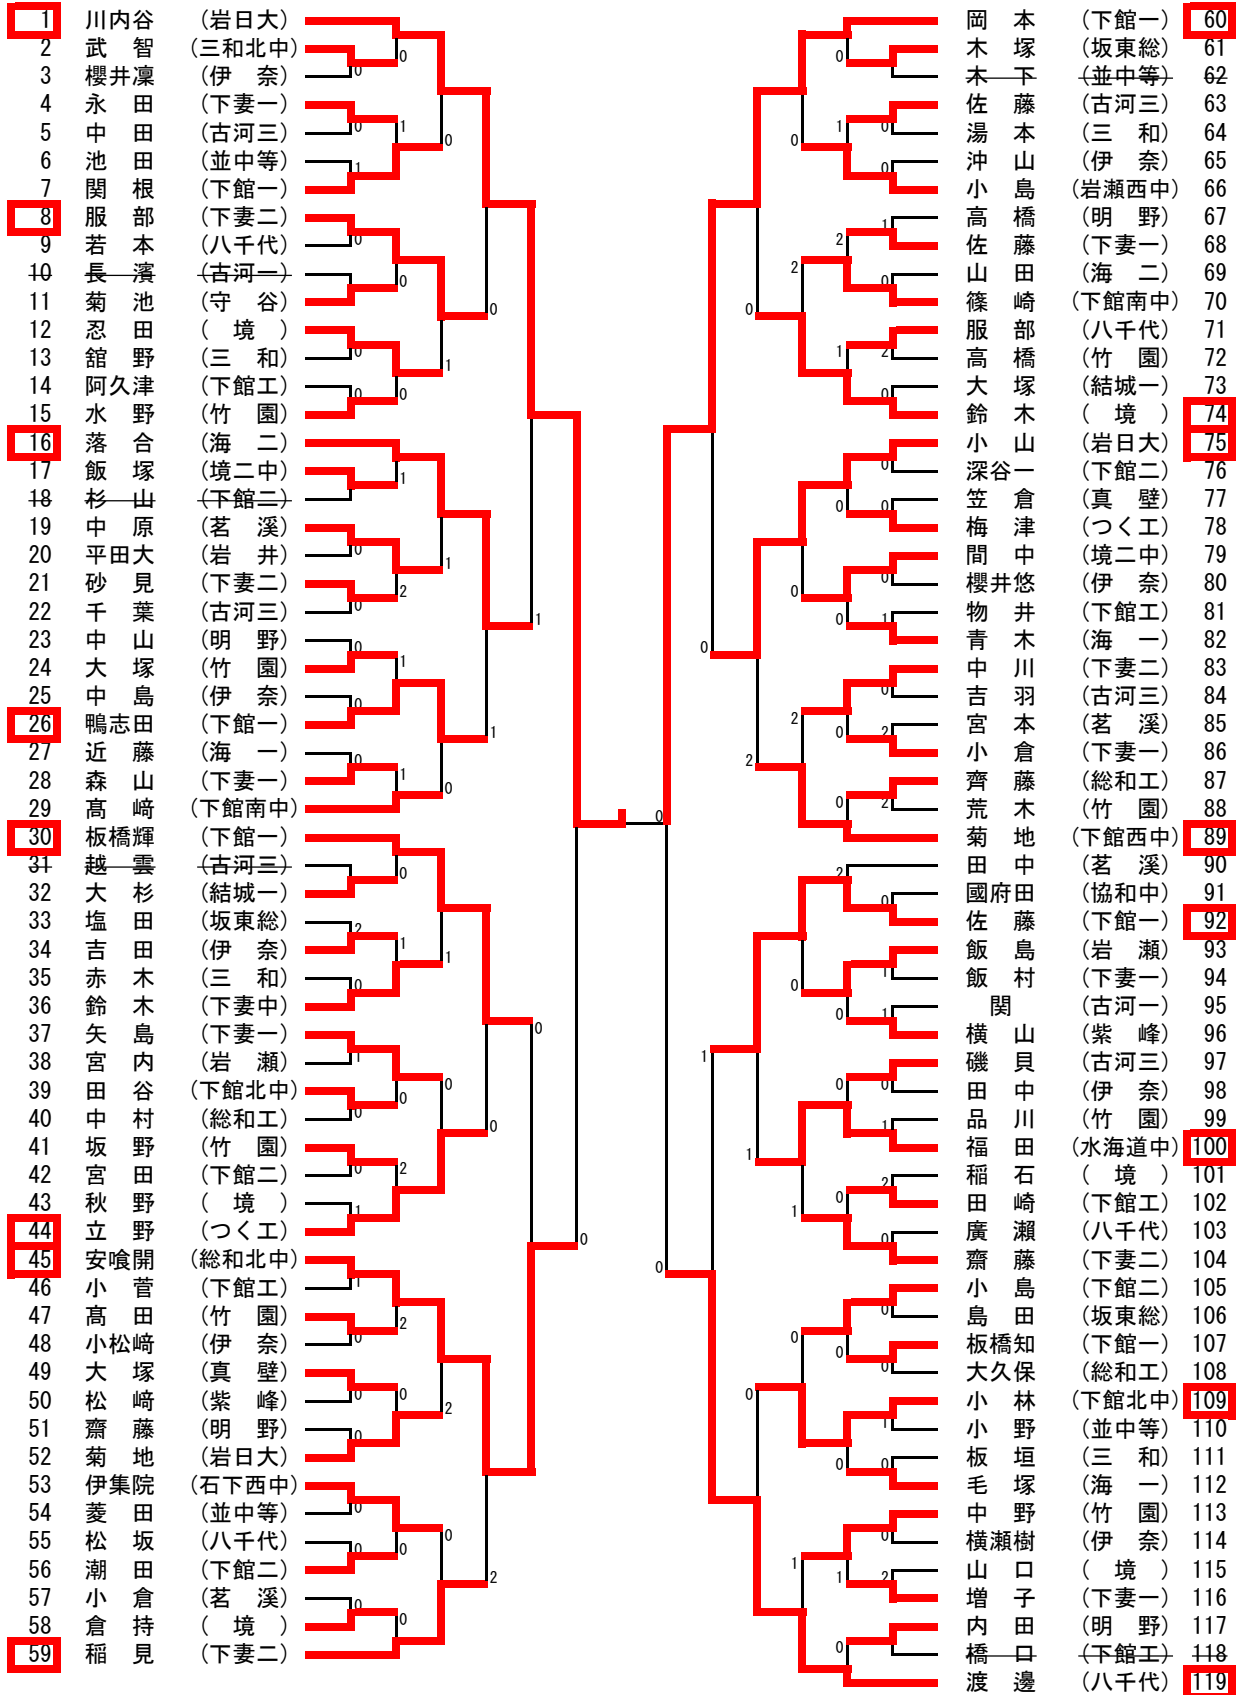

男子シングルス (1)

【推薦】 鈴木(岩日大) 星野(岩日大) 神郡(東部中) 安喰雄(総和北中)  
渡邊(結城南中)

男子S\_敗者復活1回戦

7	関根 (下館一)		2	近藤 (下妻中)	126
12	忍田 (境)		2	松房 (竹園)	127
19	中原 (茗溪)		2	原 (下館工)	141
29	高崎 (下館南中)		2	永盛 (下館一)	149
36	鈴木 (下妻中)		0	林崎 (古河一)	154
37	矢島 (下妻一)		0	中島 (茗溪)	164
52	菊地 (岩日大)		2	染谷 (下館南中)	169
53	伊集院 (石下西中)		2	手島 (下館二)	173
66	小島 (岩瀬西中)		0	田尻 (下館二)	186
70	篠崎 (下館南中)		0	新井 (境)	187
79	間中 (境二中)		1	新井 (岩瀬)	202
83	中川 (下妻二)		1	鈴木 (三和)	203
93	飯島 (岩瀬)		0	瀬楽 (海一)	210
104	齋藤 (下妻二)		2	山口 (下妻二)	219
105	小島 (下館二)		1	谷中 (下館二)	231
113	中野 (竹園)		1	相島 (境二中)	232

男子S\_敗者復活2回戦

12	忍田 (境)		0	近藤 (下妻中)	126
19	中原 (茗溪)		0	原 (下館工)	141
36	鈴木 (下妻中)		0	中島 (茗溪)	164
53	伊集院 (石下西中)		2	染谷 (下館南中)	169
66	小島 (岩瀬西中)		2	田尻 (下館二)	186
79	間中 (境二中)		2	鈴木 (三和)	203
93	飯島 (岩瀬)		0	山口 (下妻二)	219
105	小島 (下館二)		0	相島 (境二中)	232

女子シングルス

【推薦】 前野(下妻中)

平成29年度全日本卓球選手権大会ジュニアの部県西地区予選会  
 平成29年8月18日(金)  
 筑西市下館総合体育館

女子S\_敗者復活戦

2	塚越 (下館西中)			齊藤 (下館西中)	67
7	仁平 (三和北中)	2		石塚 (下妻一)	69
11	木南 (守谷)		1	岡 (竹園)	74
15	根本 (下館北中)			高崎 (下館南中)	77
16	越路 (下館一)	2		平田緩 (岩井)	82
21	大島 (下妻中)			高橋 (八千代一中)	85
27	石川 (鬼怒商)			飯泉 (海二)	90
28	野村 (岩井)	2		相澤 (岩瀬)	93
35	落合 (坂東東中)		0	佐野 (守谷)	99
39	阿久津 (下館一)			大崎 (下館一)	102
42	市木 (竹園)			岩崎 (鬼怒商)	106
44	齋藤 (岩瀬)		1	石塚百 (岩井)	108
48	黒川 (下館西中)		2	岩淵 (下妻二)	113
52	井深 (下館一)			福田 (下館北中)	117
56	小石川 (下館南中)			勝沼 (明野)	123
60	佐々木 (古河一)		1	坂本 (下館二)	124

女子D\_敗者復活戦

2 飯田・石塚(下妻一)	0	高津戸・横山(古河二)	23
4 沖田・木南(守谷)	1	渡邊・石川(鬼怒商)	26
6 内山・福田(下妻一)	1	石塚百・野村(岩井)	28
11 荒木・佐々木(古河一)	1	加藤・金(竹園)	29
13 坂本・渡邊(下館二)	0	下条・中古(下妻一)	33
15 市木・小日向(竹園)	0	篠崎・高橋(古河三)	35
18 小竹・飯泉(海二)	1	久道・岡(竹園)	38
19 越路・大崎(下館一)	2	中村・佐野(守谷)	41