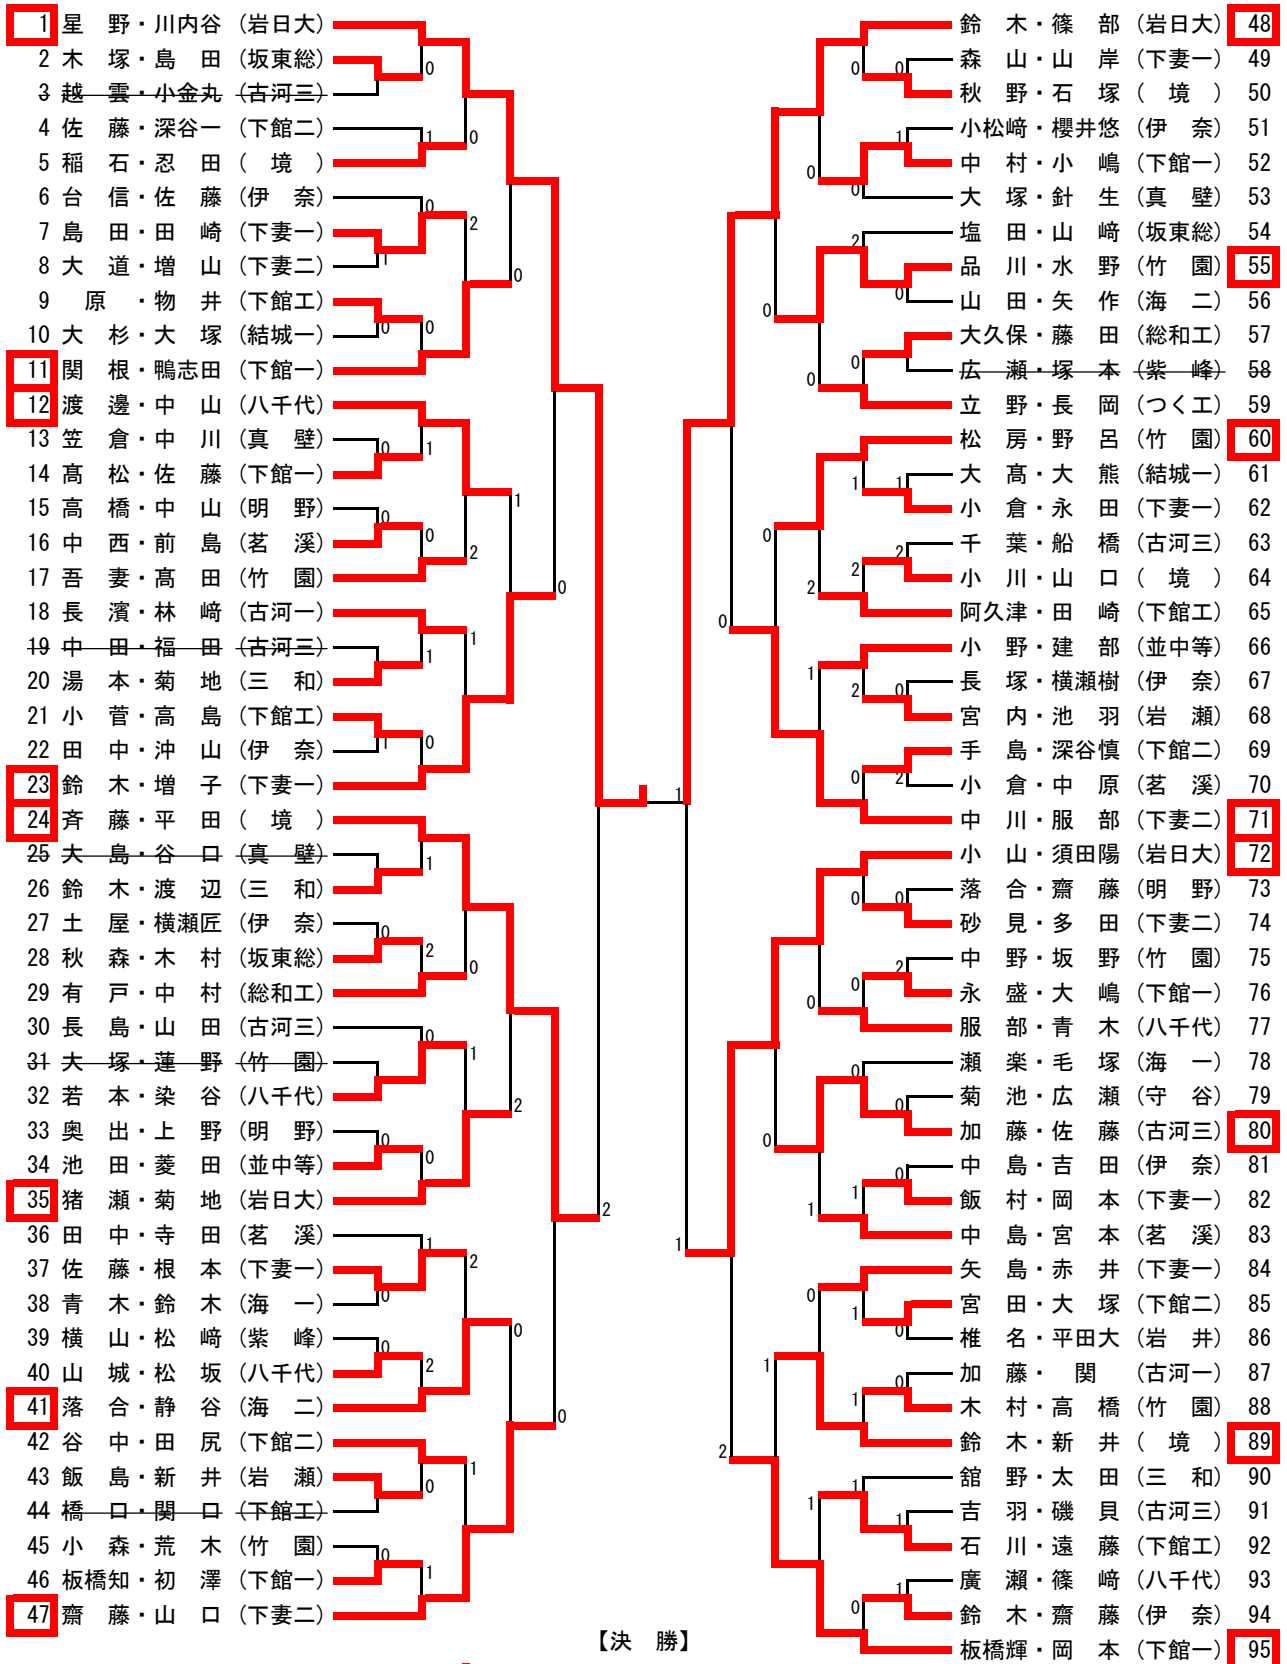

男子シングルス (1)

【推薦】 鈴木(岩日大) 星野(岩日大) 神郡(東部中) 安喰雄(総和北中)  
渡邊(結城南中)

男子S\_敗者復活1回戦

7	関根 (下館一)		2	近藤 (下妻中)	126
12	忍田 (境)		2	松房 (竹園)	127
19	中原 (茗溪)		2	原 (下館工)	141
29	高崎 (下館南中)		2	永盛 (下館一)	149
36	鈴木 (下妻中)		0	林崎 (古河一)	154
37	矢島 (下妻一)		0	中島 (茗溪)	164
52	菊地 (岩日大)		2	染谷 (下館南中)	169
53	伊集院 (石下西中)		2	手島 (下館二)	173
66	小島 (岩瀬西中)		0	田尻 (下館二)	186
70	篠崎 (下館南中)		0	新井 (境)	187
79	間中 (境二中)		1	新井 (岩瀬)	202
83	中川 (下妻二)		1	鈴木 (三和)	203
93	飯島 (岩瀬)		0	瀬楽 (海一)	210
104	齋藤 (下妻二)		2	山口 (下妻二)	219
105	小島 (下館二)		1	谷中 (下館二)	231
113	中野 (竹園)		1	相島 (境二中)	232

男子S\_敗者復活2回戦

12	忍田 (境)		0	近藤 (下妻中)	126
19	中原 (茗溪)		0	原 (下館工)	141
36	鈴木 (下妻中)		0	中島 (茗溪)	164
53	伊集院 (石下西中)		2	染谷 (下館南中)	169
66	小島 (岩瀬西中)		2	田尻 (下館二)	186
79	間中 (境二中)		2	鈴木 (三和)	203
93	飯島 (岩瀬)		0	山口 (下妻二)	219
105	小島 (下館二)		0	相島 (境二中)	232

女子シングルス

【推薦】 前野(下妻中)

平成29年度全日本卓球選手権大会ジュニアの部県西地区予選会  
 平成29年8月18日(金)  
 筑西市下館総合体育館

女子S\_敗者復活戦

2	塚越 (下館西中)			齊藤 (下館西中)	67
7	仁平 (三和北中)	2		石塚 (下妻一)	69
11	木南 (守谷)		1	岡 (竹園)	74
15	根本 (下館北中)			高崎 (下館南中)	77
16	越路 (下館一)	2		平田緩 (岩井)	82
21	大島 (下妻中)			高橋 (八千代一中)	85
27	石川 (鬼怒商)			飯泉 (海二)	90
28	野村 (岩井)	2		相澤 (岩瀬)	93
35	落合 (坂東東中)		0	佐野 (守谷)	99
39	阿久津 (下館一)			大崎 (下館一)	102
42	市木 (竹園)			岩崎 (鬼怒商)	106
44	齋藤 (岩瀬)		1	石塚百 (岩井)	108
48	黒川 (下館西中)		2	岩淵 (下妻二)	113
52	井深 (下館一)			福田 (下館北中)	117
56	小石川 (下館南中)			勝沼 (明野)	123
60	佐々木 (古河一)		1	坂本 (下館二)	124

男子ダブルス

【決勝】

1 星野 川内谷 (岩日大)	4-11 12-10 11-8 11-9 -	48 鈴木 篠部 (岩日大)
-------------------------	------------------------------------	-------------------------

【推薦】 稲見・内山 (下妻二)

女子ダブルス

【決 勝】

42 石 川 結 束 (下妻二)	7-11 5-11 11- 4 11- 5 11- 8	12 黒 澤 塚 越 (下妻一)
---------------------------	---	---------------------------