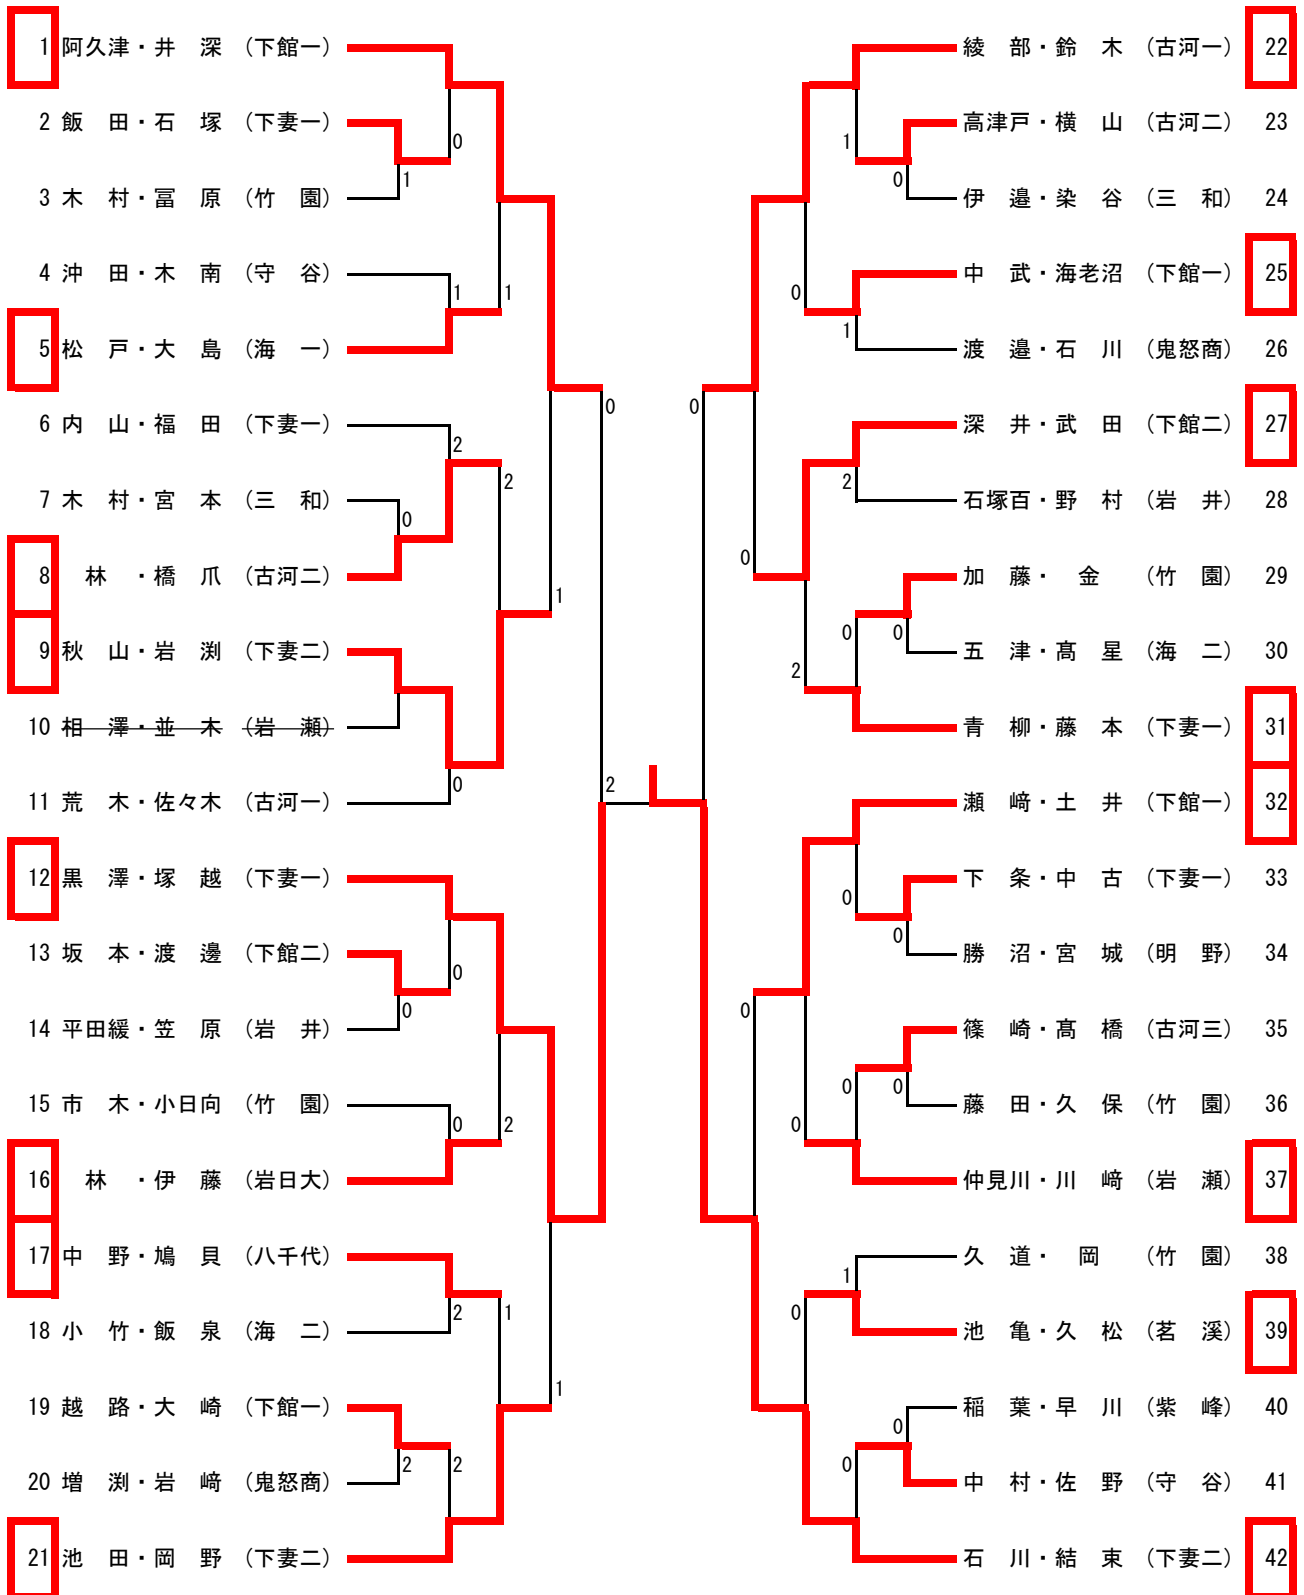

男子シングルス (1)

【推薦】 鈴木(岩日大) 星野(岩日大) 神郡(東部中) 安喰雄(総和北中)  
渡邊(結城南中)

男子S\_敗者復活1回戦

7	関根 (下館一)		2	近藤 (下妻中)	126
12	忍田 (境)		2	松房 (竹園)	127
19	中原 (茗溪)		2	原 (下館工)	141
29	高崎 (下館南中)		2	永盛 (下館一)	149
36	鈴木 (下妻中)		0	林崎 (古河一)	154
37	矢島 (下妻一)		0	中島 (茗溪)	164
52	菊地 (岩日大)		2	染谷 (下館南中)	169
53	伊集院 (石下西中)		2	手島 (下館二)	173
66	小島 (岩瀬西中)		0	田尻 (下館二)	186
70	篠崎 (下館南中)		0	新井 (境)	187
79	間中 (境二中)		1	新井 (岩瀬)	202
83	中川 (下妻二)		1	鈴木 (三和)	203
93	飯島 (岩瀬)		0	瀬楽 (海一)	210
104	齋藤 (下妻二)		2	山口 (下妻二)	219
105	小島 (下館二)		1	谷中 (下館二)	231
113	中野 (竹園)		1	相島 (境二中)	232

女子シングルス

【推薦】 前野(下妻中)

平成29年度全日本卓球選手権大会ジュニアの部県西地区予選会  
 平成29年8月18日(金)  
 筑西市下館総合体育館

女子S\_敗者復活戦

2	塚越 (下館西中)			齊藤 (下館西中)	67
7	仁平 (三和北中)	2		石塚 (下妻一)	69
11	木南 (守谷)		1	岡 (竹園)	74
15	根本 (下館北中)			高崎 (下館南中)	77
16	越路 (下館一)	2		平田緩 (岩井)	82
21	大島 (下妻中)			高橋 (八千代一中)	85
27	石川 (鬼怒商)			飯泉 (海二)	90
28	野村 (岩井)	2		相澤 (岩瀬)	93
35	落合 (坂東東中)		0	佐野 (守谷)	99
39	阿久津 (下館一)			大崎 (下館一)	102
42	市木 (竹園)			岩崎 (鬼怒商)	106
44	齋藤 (岩瀬)		1	石塚百 (岩井)	108
48	黒川 (下館西中)		2	岩淵 (下妻二)	113
52	井深 (下館一)			福田 (下館北中)	117
56	小石川 (下館南中)			勝沼 (明野)	123
60	佐々木 (古河一)		1	坂本 (下館二)	124

男子ダブルス

【決勝】

1 星野 川内谷 (岩日大)	4-11 12-10 11-8 11-9 -	48 鈴木 篠部 (岩日大)
-------------------------	------------------------------------	-------------------------

【推薦】 稲見・内山 (下妻二)

女子ダブルス

【決 勝】

42 石 川 結 束 (下妻二)	7-11 5-11 11- 4 11- 5 11- 8	12 黒 澤 塚 越 (下妻一)
---------------------------	---	---------------------------