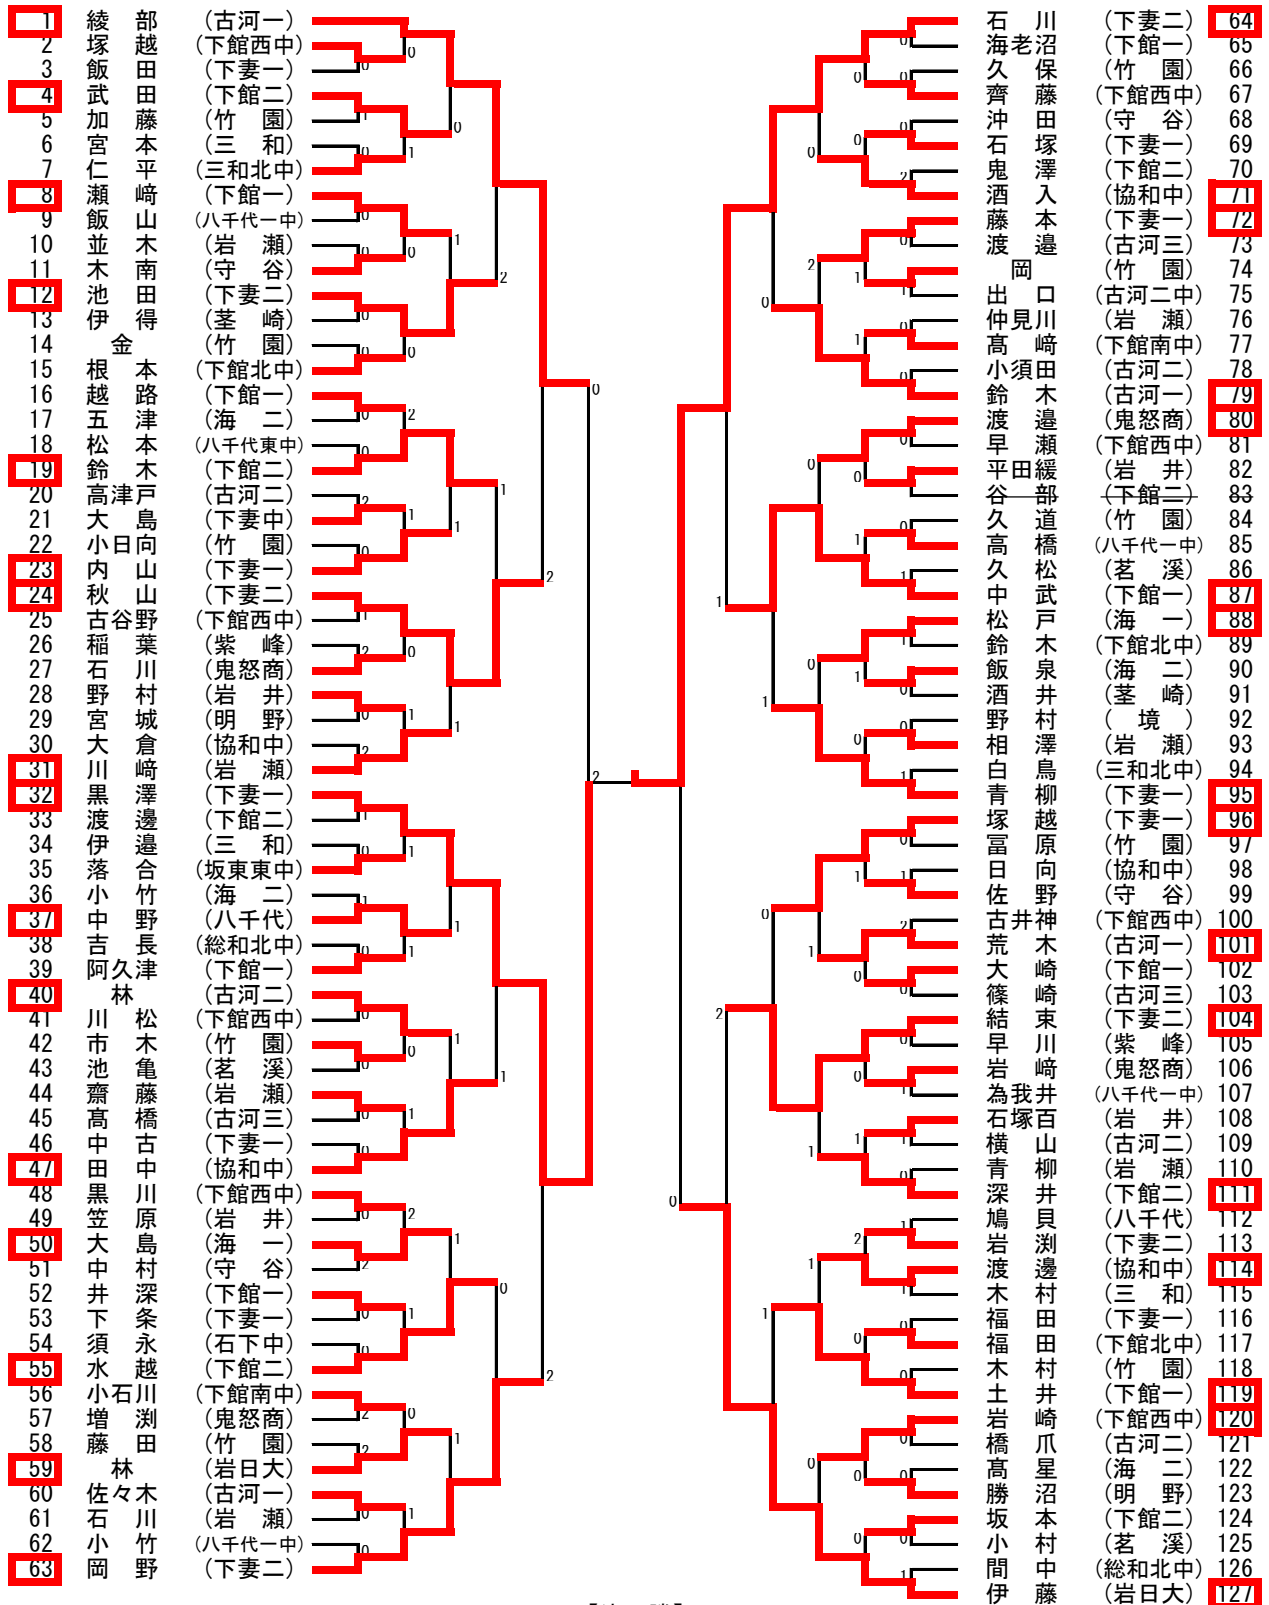

男子シングルス (1)

【推薦】 鈴木(岩日大) 星野(岩日大) 神郡(東部中) 安喰雄(総和北中)  
渡邊(結城南中)

男子S\_敗者復活1回戦

7	関根 (下館一)		2	近藤 (下妻中)	126
12	忍田 (境)		2	松房 (竹園)	127
19	中原 (茗溪)		2	原 (下館工)	141
29	高崎 (下館南中)		2	永盛 (下館一)	149
36	鈴木 (下妻中)		0	林崎 (古河一)	154
37	矢島 (下妻一)		0	中島 (茗溪)	164
52	菊地 (岩日大)		2	染谷 (下館南中)	169
53	伊集院 (石下西中)		2	手島 (下館二)	173
66	小島 (岩瀬西中)		0	田尻 (下館二)	186
70	篠崎 (下館南中)		0	新井 (境)	187
79	間中 (境二中)		1	新井 (岩瀬)	202
83	中川 (下妻二)		1	鈴木 (三和)	203
93	飯島 (岩瀬)		0	瀬楽 (海一)	210
104	齋藤 (下妻二)		2	山口 (下妻二)	219
105	小島 (下館二)		1	谷中 (下館二)	231
113	中野 (竹園)		1	相島 (境二中)	232

男子S\_敗者復活2回戦

12	忍田 (境)		0	近藤 (下妻中)	126
19	中原 (茗溪)		0	原 (下館工)	141
36	鈴木 (下妻中)		0	中島 (茗溪)	164
53	伊集院 (石下西中)		2	染谷 (下館南中)	169
66	小島 (岩瀬西中)		2	田尻 (下館二)	186
79	間中 (境二中)		2	鈴木 (三和)	203
93	飯島 (岩瀬)		0	山口 (下妻二)	219
105	小島 (下館二)		0	相島 (境二中)	232

女子シングルス

【推薦】 前野(下妻中)

平成29年度全日本卓球選手権大会ジュニアの部県西地区予選会  
 平成29年8月18日(金)  
 筑西市下館総合体育館

女子S\_敗者復活戦

2	塚越 (下館西中)			齊藤 (下館西中)	67
7	仁平 (三和北中)	2		石塚 (下妻一)	69
11	木南 (守谷)		1	岡 (竹園)	74
15	根本 (下館北中)			高崎 (下館南中)	77
16	越路 (下館一)	2		平田緩 (岩井)	82
21	大島 (下妻中)			高橋 (八千代一中)	85
27	石川 (鬼怒商)			飯泉 (海二)	90
28	野村 (岩井)	2		相澤 (岩瀬)	93
35	落合 (坂東東中)		0	佐野 (守谷)	99
39	阿久津 (下館一)			大崎 (下館一)	102
42	市木 (竹園)			岩崎 (鬼怒商)	106
44	齋藤 (岩瀬)		1	石塚百 (岩井)	108
48	黒川 (下館西中)		2	岩淵 (下妻二)	113
52	井深 (下館一)			福田 (下館北中)	117
56	小石川 (下館南中)			勝沼 (明野)	123
60	佐々木 (古河一)		1	坂本 (下館二)	124

女子D\_敗者復活戦

2 飯田・石塚(下妻一)	0	高津戸・横山(古河二)	23
4 沖田・木南(守谷)	1	渡邊・石川(鬼怒商)	26
6 内山・福田(下妻一)	1	石塚百・野村(岩井)	28
11 荒木・佐々木(古河一)	1	加藤・金(竹園)	29
13 坂本・渡邊(下館二)	0	下条・中古(下妻一)	33
15 市木・小日向(竹園)	0	篠崎・高橋(古河三)	35
18 小竹・飯泉(海二)	1	久道・岡(竹園)	38
19 越路・大崎(下館一)	2	中村・佐野(守谷)	41