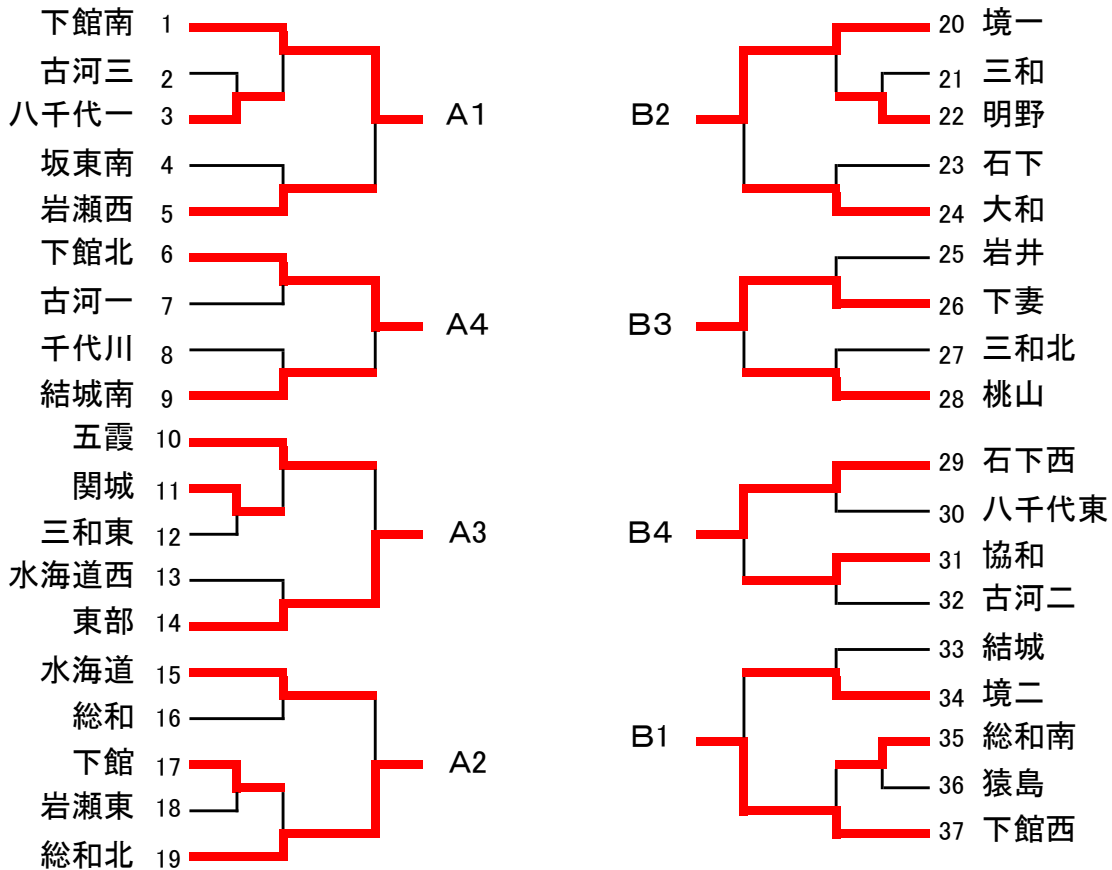

男子団体戦

平成29年10月6日(金)

三和ふれあいスポーツセンター

準決勝リーグA

①1-4, 2-3 ②1-3, 2-4 ③1-2, 3-4

		A1	A2	A3	A4	ポイント	順位
A1	下館南		2-3	0-3	3-2	4	4
A2	総和北	3-2		3-1	3-0	6	1
A3	東部	3-0	1-3		2-3	4	2
A4	下館北	2-3	0-3	3-2		4	3

3-5= 0.6

5-3= 1.67

5-5= 1

準決勝リーグB

①1-4, 2-3 ②1-3, 2-4 ③1-2, 3-4

		B1	B2	B3	B4	ポイント	順位
B1	下館西		2-3	3-1	3-0	5	2
B2	境一	3-2		3-1	3-1	6	1
B3	下妻	1-3	1-3		3-1	4	3
B4	石下西	0-3	1-3	1-3		3	4

決勝

3位決定戦

A1位	総和北	3	0	B1位	境一
A2位	東部	1	3	B2位	下館西