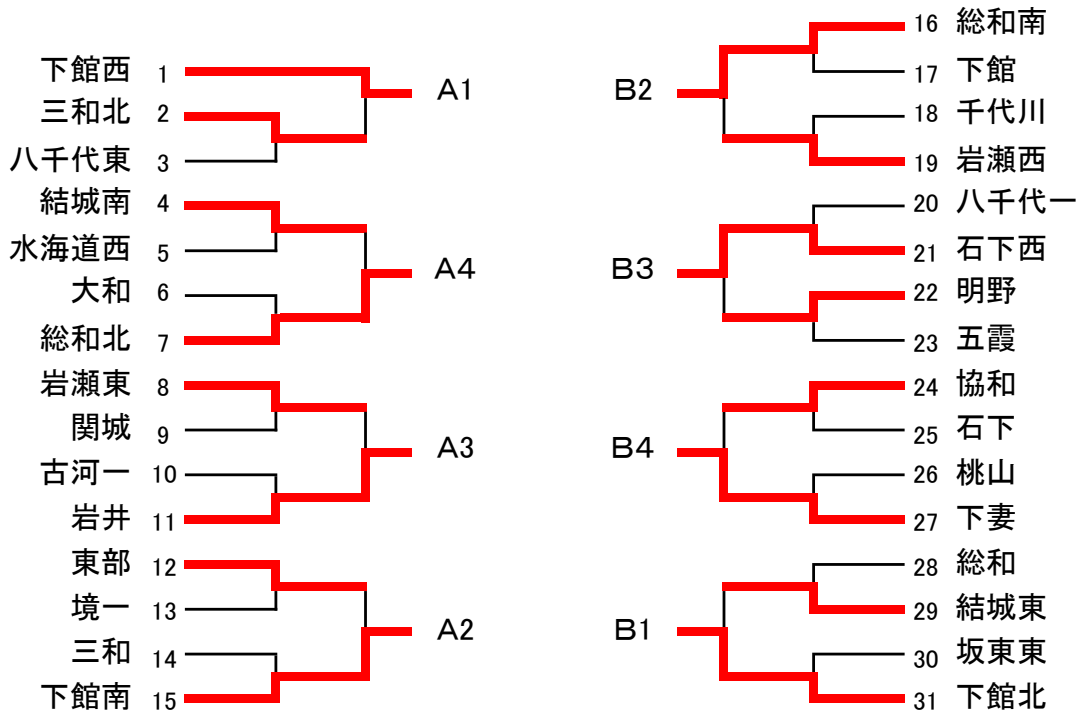

女子団体戦

平成29年10月6日(金)

三和ふれあいスポーツセンター

準決勝リーグA ①1-4, 2-3 ②1-3, 2-4 ③1-2, 3-4

	13時10分開始	A1	A2	A3	A4	ポイント	順位
A1	下館西		3-0	3-0	3-0	6	1
A2	下館南	0-3		3-0	3-0	5	2
A3	岩井	0-3	0-3		0-3	3	4
A4	総和北	0-3	0-3	3-0		4	3

準決勝リーグB ①1-4, 2-3 ②1-3, 2-4 ③1-2, 3-4

	13時20分開始	B1	B2	B3	B4	ポイント	順位
B1	下館北		2-3	3-2	0-3	4	3
B2	総和南	3-2		3-0	3-1	6	1
B3	石下西	2-3	0-3		1-3	3	4
B4	下妻	3-0	1-3	3-1		5	2

決勝

A1位 下館西 3 - 0 B1位 総和南

3位決定戦

A2位 下館南 3 - 2 B2位 下妻

5位決定戦

A3位 総和北 3 - 1 B3位 下館北

最終順位(県大会出場校)