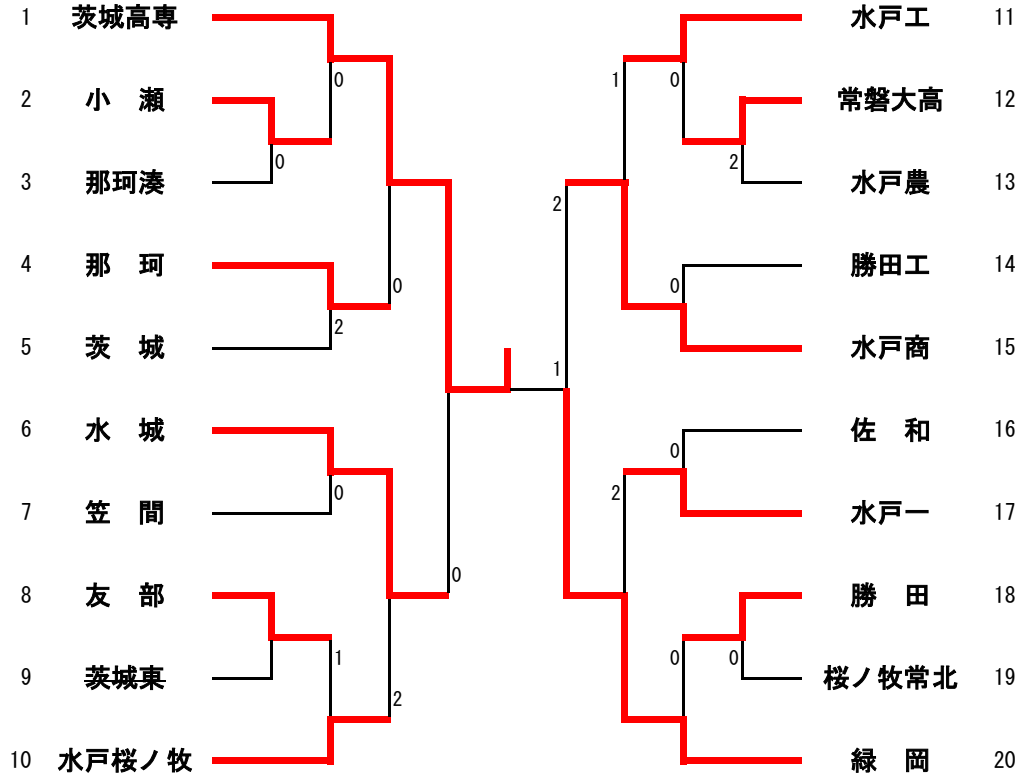

# 平成29年度水戸地区高校卓球新人（団体）戦大会

平成29年10月18日（水）  
水戸市民体育館

## 男子学校対抗

### 順位決定戦（5～8位）

### 7位決定戦