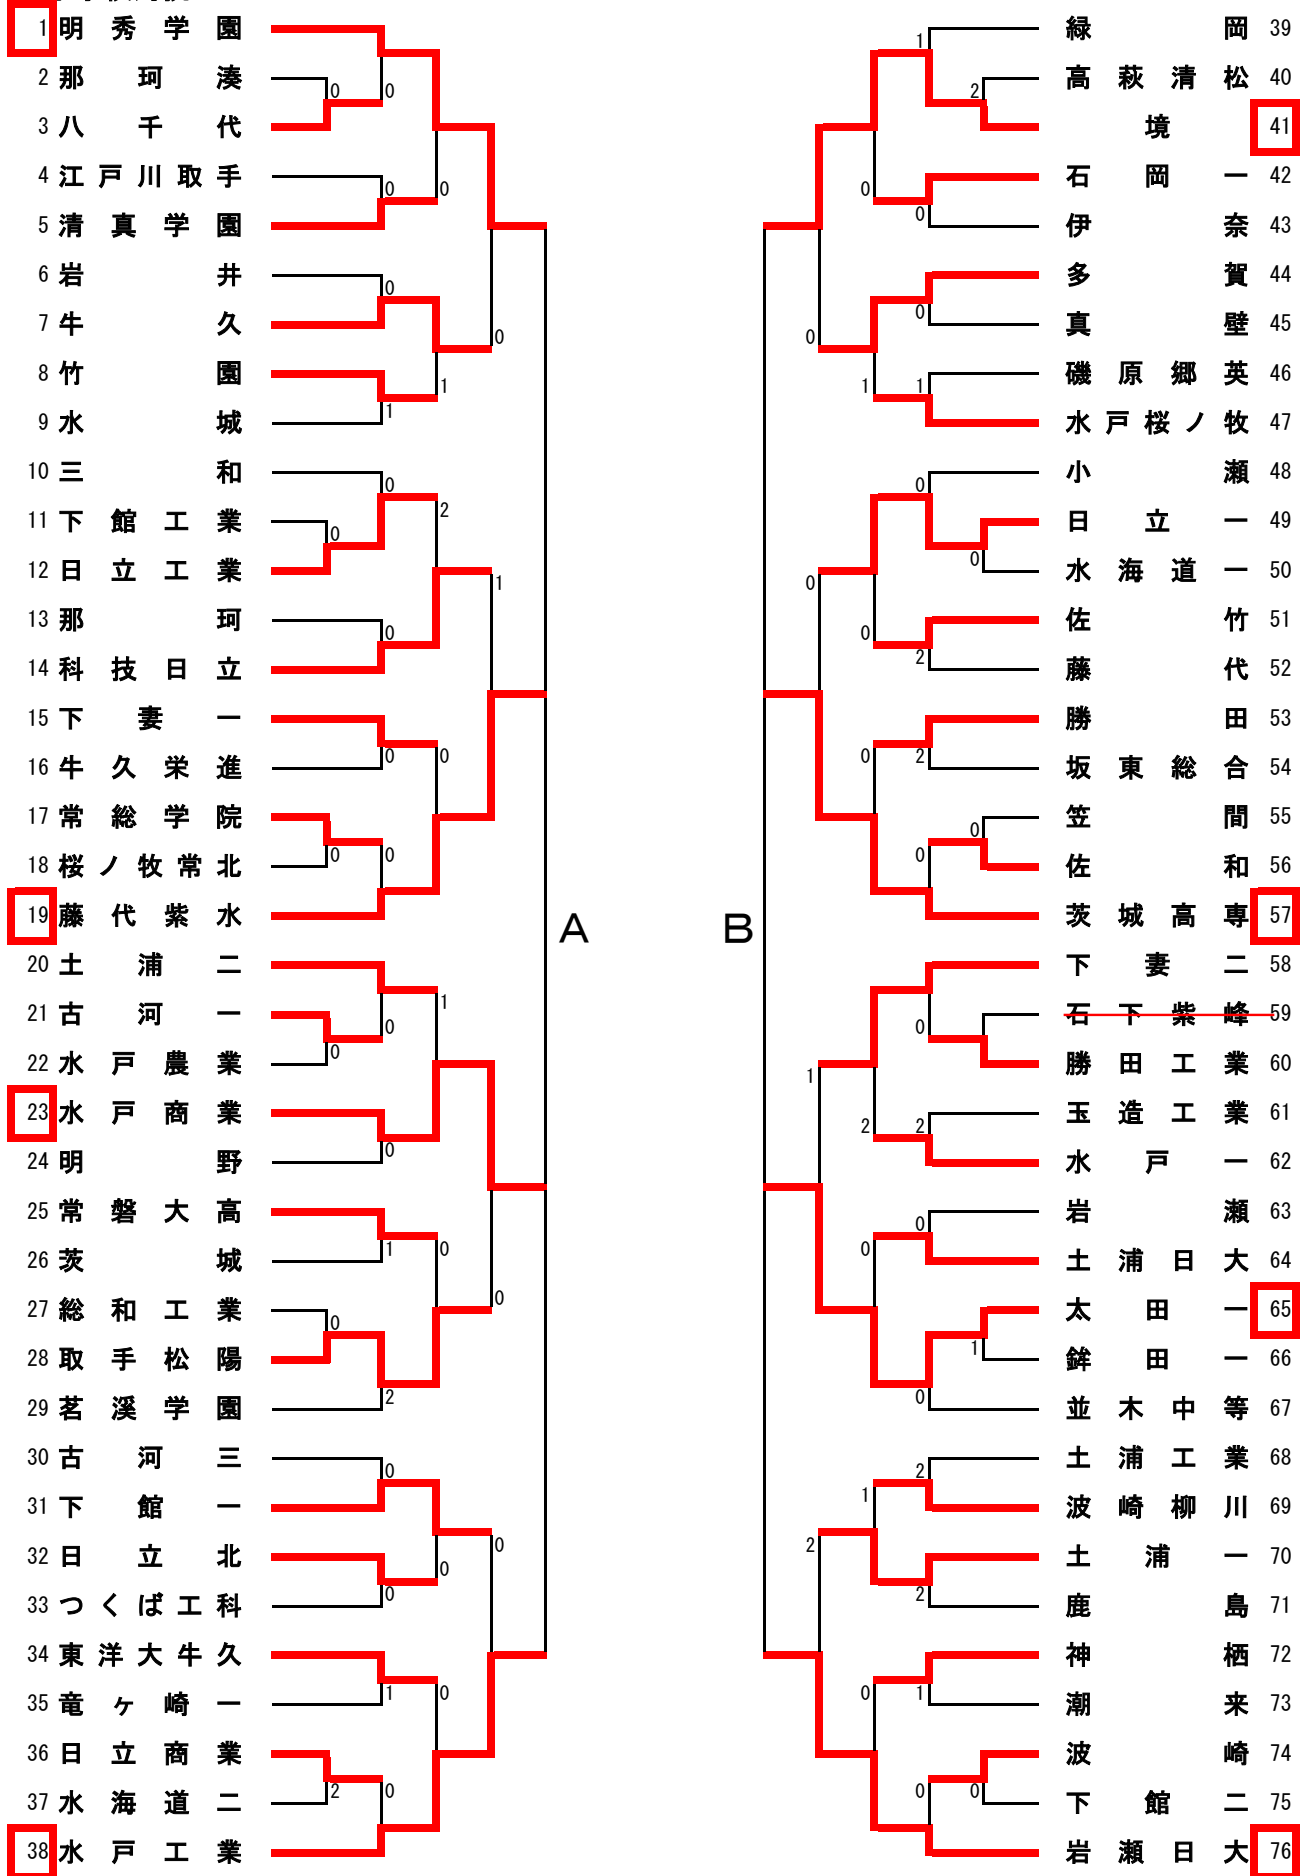

男子学校対抗

女子学校対抗

男子学校対抗

A	1 明秀	19 紫水	23 水商	38 水工	勝敗	P	順位
1 明秀学園		③	③	③	3-0	6	1
19 藤代紫水	0		③	③	2-1	5	2
23 水戸商業	0	2		③	1-2	4	3
38 水戸工業	2	2	1		0-3	3	4

B	41 境	57 高専	65 太一	76 岩日	勝敗	P	順位
41 境		0	1	0	0-3	3	4
57 茨城高専	③		③	1	2-1	5	2
65 太田一	③	1		0	1-2	4	3
76 岩瀬日大	③	③	③		3-0	6	1

【決勝】

【順位】

- 1位 岩瀬日大
- 2位 明秀学園
- 3位 茨城高専
- 4位 太田一
- 5位 藤代紫水
- 6位 水戸商業
- 7位 水戸工業
- 8位 境

※2位決定戦 明秀学園 3-1 茨城高専
 ※4位決定戦 太田一 3-0 藤代紫水

※ 男女とも1・2位は12月24日から12月26日に茨城県・日立市池の川さくらアリーナで行われる関東高校選抜大会へ出場。
 ※ 男女とも3・4位は12月24日から12月26日に茨城県・日立市池の川さくらアリーナで行われる関東高校新人大会へ出場。

女子学校対抗

A	1 明秀	13 松陽	19 柳川	25 多賀	勝敗	P	順位
1 明秀学園		③	③	③	3-0	6	1
13 取手松陽	0		③	2	1-2	4	3
19 波崎柳川	0	2		2	0-3	3	4
25 多賀	0	③	③		2-1	5	2

B	26 水三	37 日一	41 妻一	50 大成	勝敗	P	順位
26 水戸三		③	③	0	2-1	5	2
37 日立一	1		③	2	1-2	4	3
41 下妻一	1	0		0	0-3	3	4
50 大成女子	③	③	③		3-0	6	1

7位
下妻一

8位
波崎柳川

※4位決定戦 多賀 3-2 日立一

※ 男女とも1・2位は12月24日から12月26日に茨城県・日立市池の川さくらアリーナで行われる関東高校選抜大会へ出場。

※ 男女とも3・4位は12月24日から12月26日に茨城県・日立市池の川さくらアリーナで行われる関東高校新人大会へ出場。