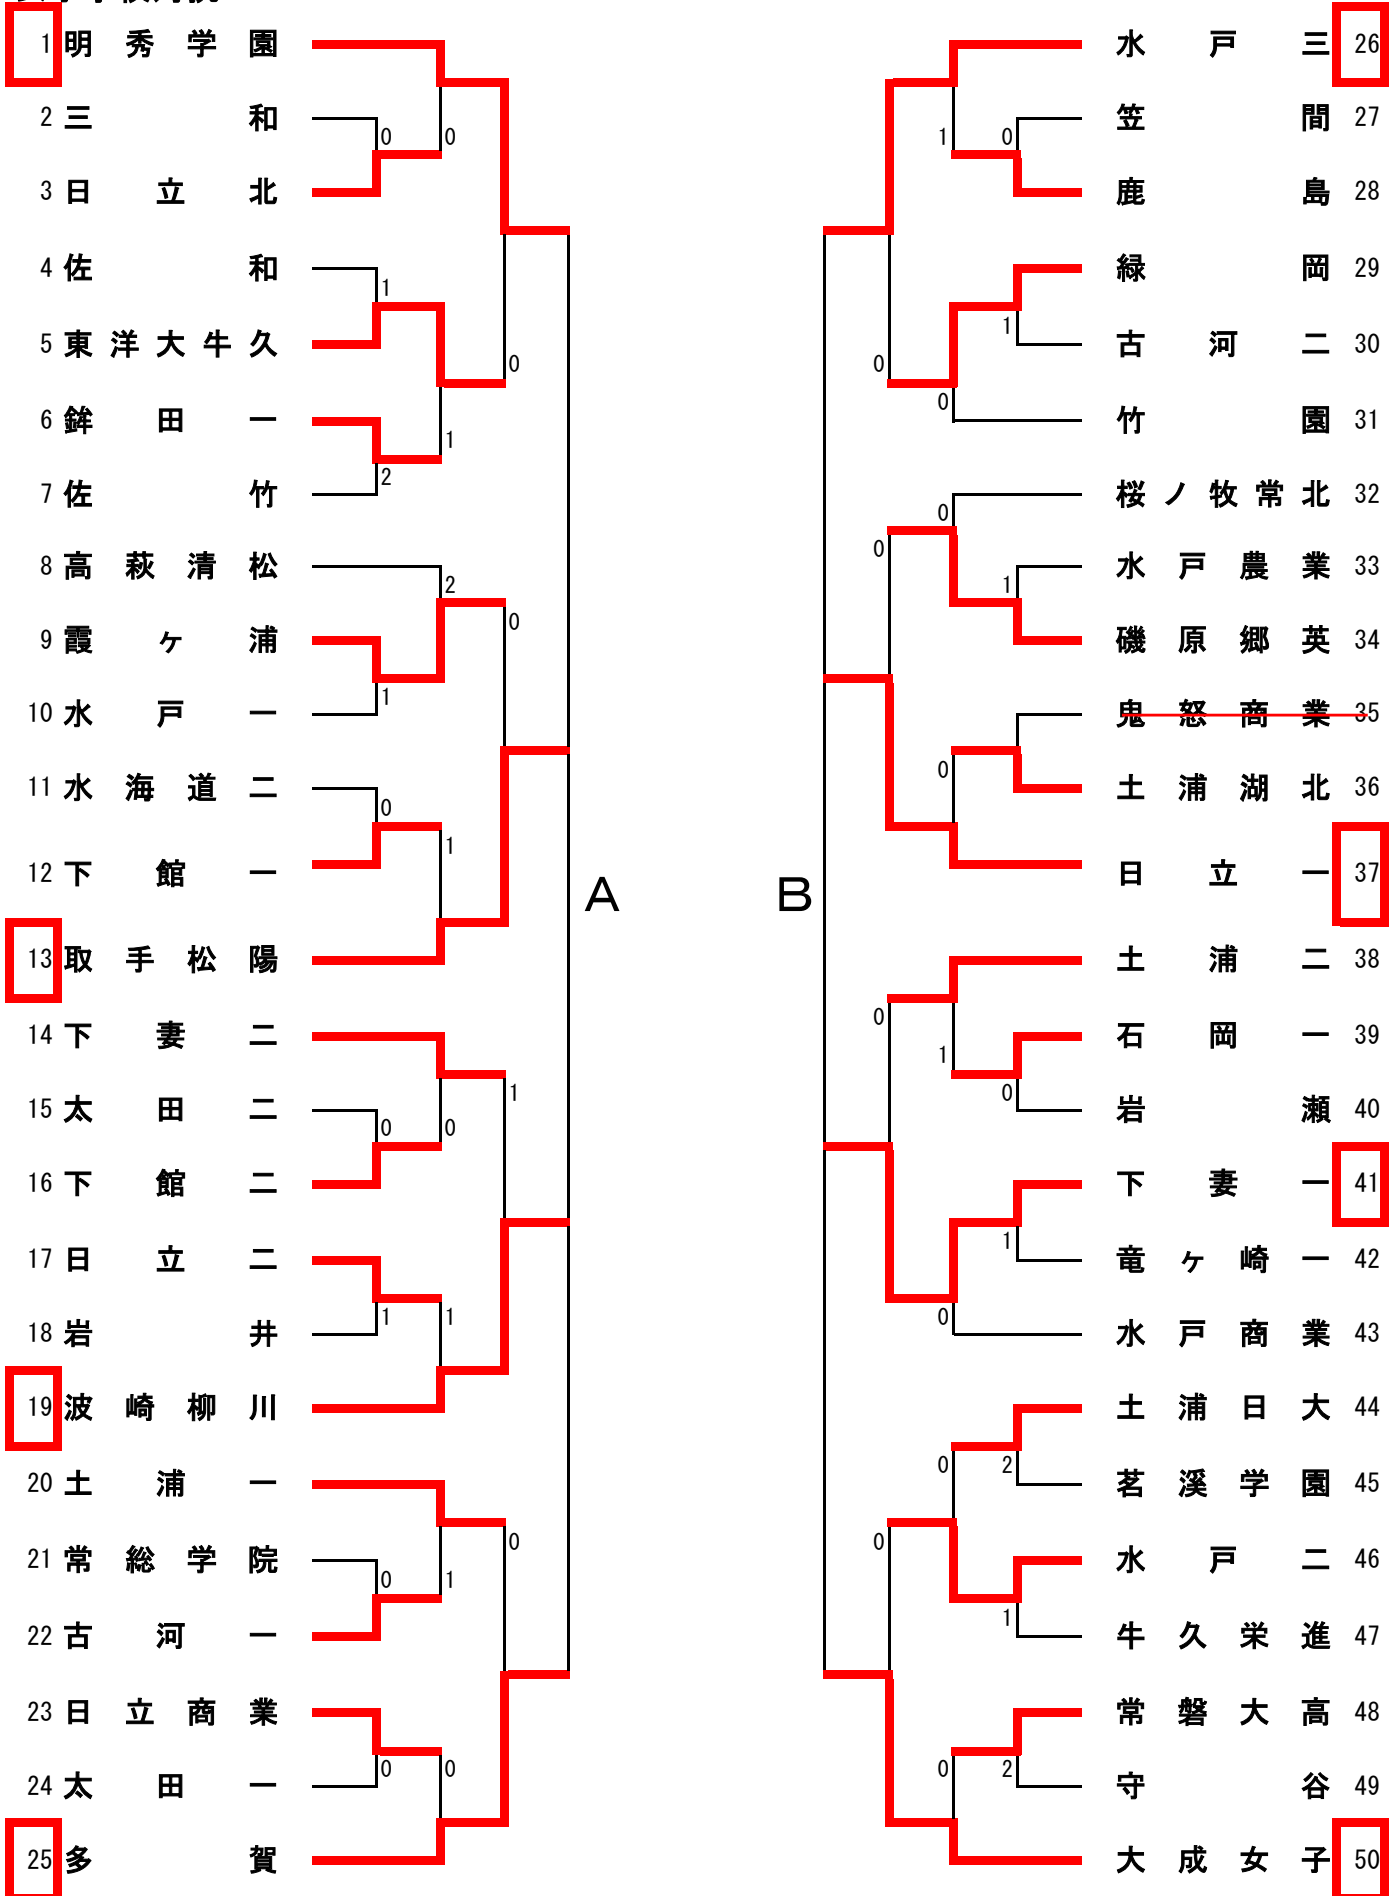

男子学校対抗

女子学校対抗

男子学校対抗

A	1 明秀	19 紫水	23 水商	38 水工	勝敗	P	順位
1 明秀学園		③	③	③	3-0	6	1
19 藤代紫水	0		③	③	2-1	5	2
23 水戸商業	0	2		③	1-2	4	3
38 水戸工業	2	2	1		0-3	3	4

B	41 境	57 高専	65 太一	76 岩日	勝敗	P	順位
41 境		0	1	0	0-3	3	4
57 茨城高専	③		③	1	2-1	5	2
65 太田一	③	1		0	1-2	4	3
76 岩瀬日大	③	③	③		3-0	6	1

【決勝】

【順位】

- 1位 岩瀬日大
- 2位 明秀学園
- 3位 茨城高専
- 4位 太田一
- 5位 藤代紫水
- 6位 水戸商業
- 7位 水戸工業
- 8位 境

※2位決定戦 明秀学園 3-1 茨城高専
 ※4位決定戦 太田一 3-0 藤代紫水

※ 男女とも1・2位は12月24日から12月26日に茨城県・日立市池の川さくらアリーナで行われる関東高校選抜大会へ出場。
 ※ 男女とも3・4位は12月24日から12月26日に茨城県・日立市池の川さくらアリーナで行われる関東高校新人大会へ出場。

【決勝】

【順位】

1位
明秀学園

2位
大成女子

3位
水戸三

4位
多賀

5位
日立一

6位
取手松陽

7位
下妻一

8位
波崎柳川

※4位決定戦 多賀 3-2 日立一

※ 男女とも1・2位は12月24日から12月26日に茨城県・日立市池の川さくらアリーナで行われる関東高校選抜大会へ出場。

※ 男女とも3・4位は12月24日から12月26日に茨城県・日立市池の川さくらアリーナで行われる関東高校新人大会へ出場。