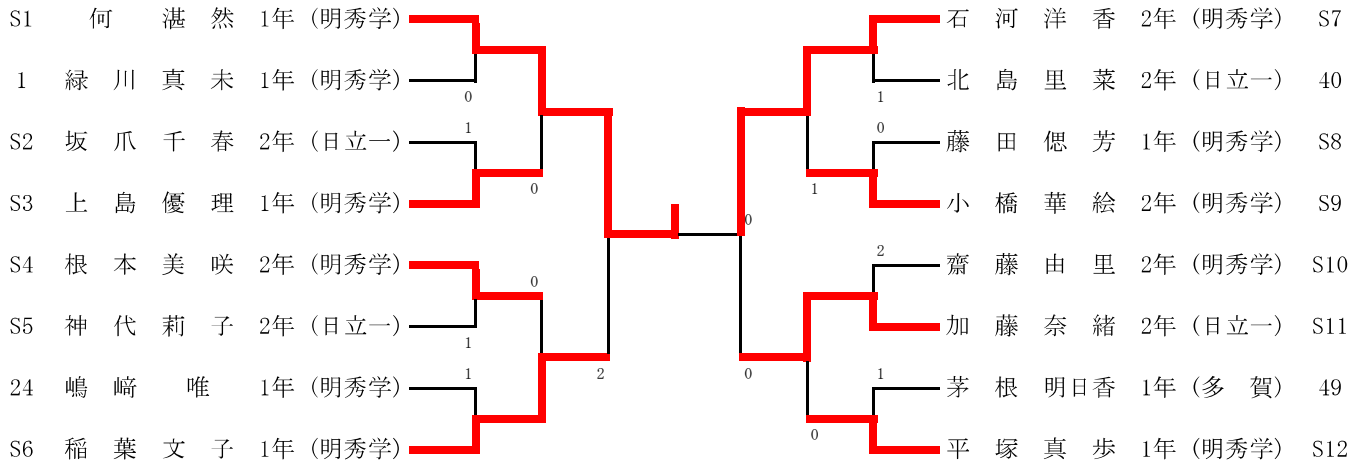

女子ダブルス 決勝トーナメント

3位決定戦

5位～8位決定トーナメント

7位決定戦

3回戦敗者トーナメント

決勝トーナメント

開始時間 8 : 5 5

終了時間 1 1 : 1 0

3位決定戦

5位～8位決定トーナメント

7位決定戦

9位～16位決定トーナメント

11位決定戦

13位～16位決定トーナメント

15位決定戦

決勝トーナメント