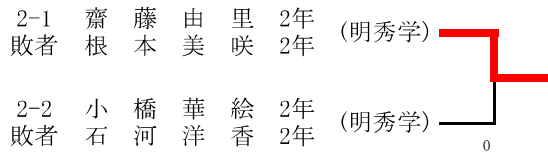

記録

平成28年度 県北地区高校卓球新人大会
平成29年1月13日～14日
日立製作所日立体育館

女子ダブルス 予選トーナメント

予選トーナメント

開始時間

15 : 15

終了時間

17 : 30

女子ダブルス 決勝トーナメント

3位決定戦

5位～8位決定トーナメント

7位決定戦

3回戦敗者トーナメント

決勝トーナメント

開始時間 8 : 5 5

終了時間 1 1 : 1 0