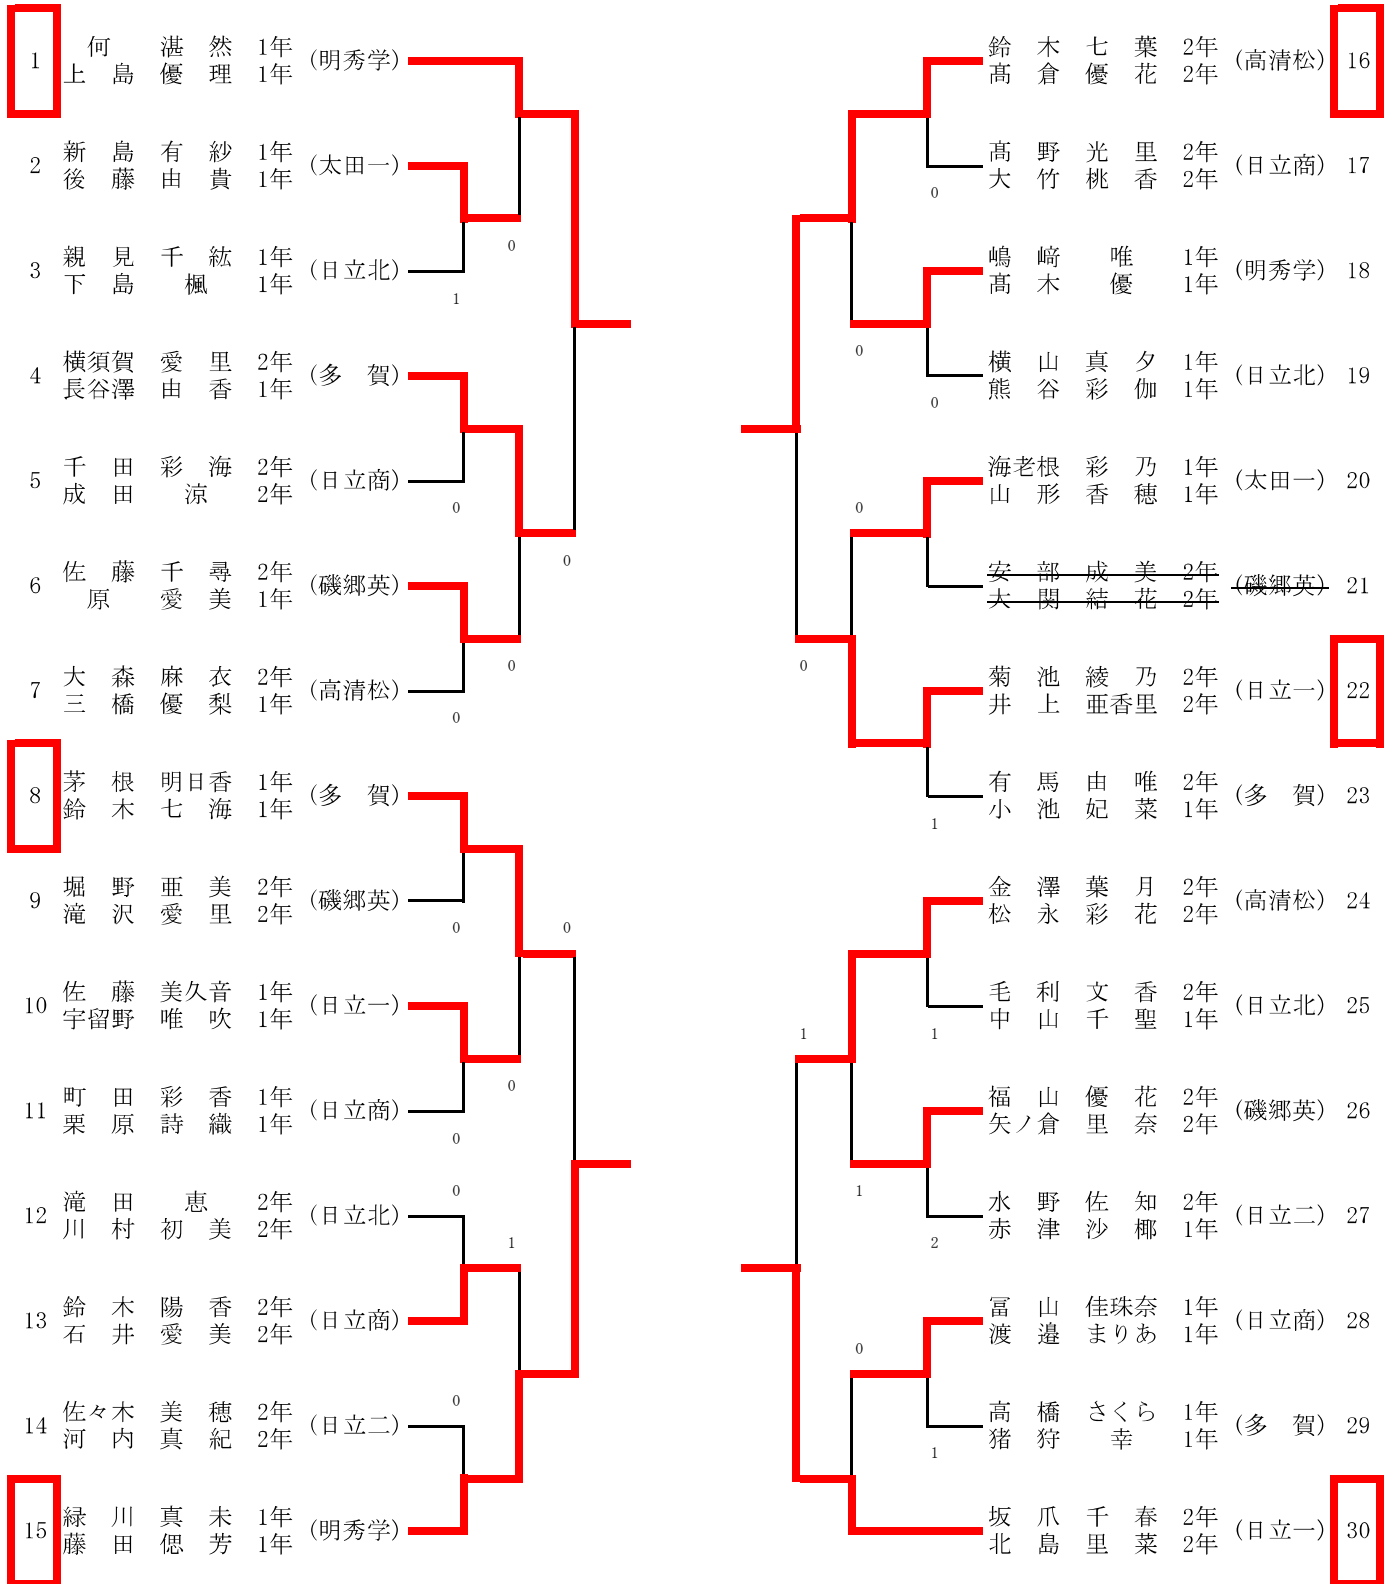

記録

平成28年度 県北地区高校卓球新人大会
平成29年1月13日～14日
日立製作所日立体育館

女子ダブルス 予選トーナメント

予選トーナメント

開始時間

15 : 15

終了時間

17 : 30

女子ダブルス 決勝トーナメント

3位決定戦

5位～8位決定トーナメント

7位決定戦

3回戦敗者トーナメント

決勝トーナメント

開始時間 8 : 5 5

終了時間 1 1 : 1 0

3位決定戦

5位～8位決定トーナメント

7位決定戦

9位～16位決定トーナメント

11位決定戦

13位～16位決定トーナメント

15位決定戦

決勝トーナメント