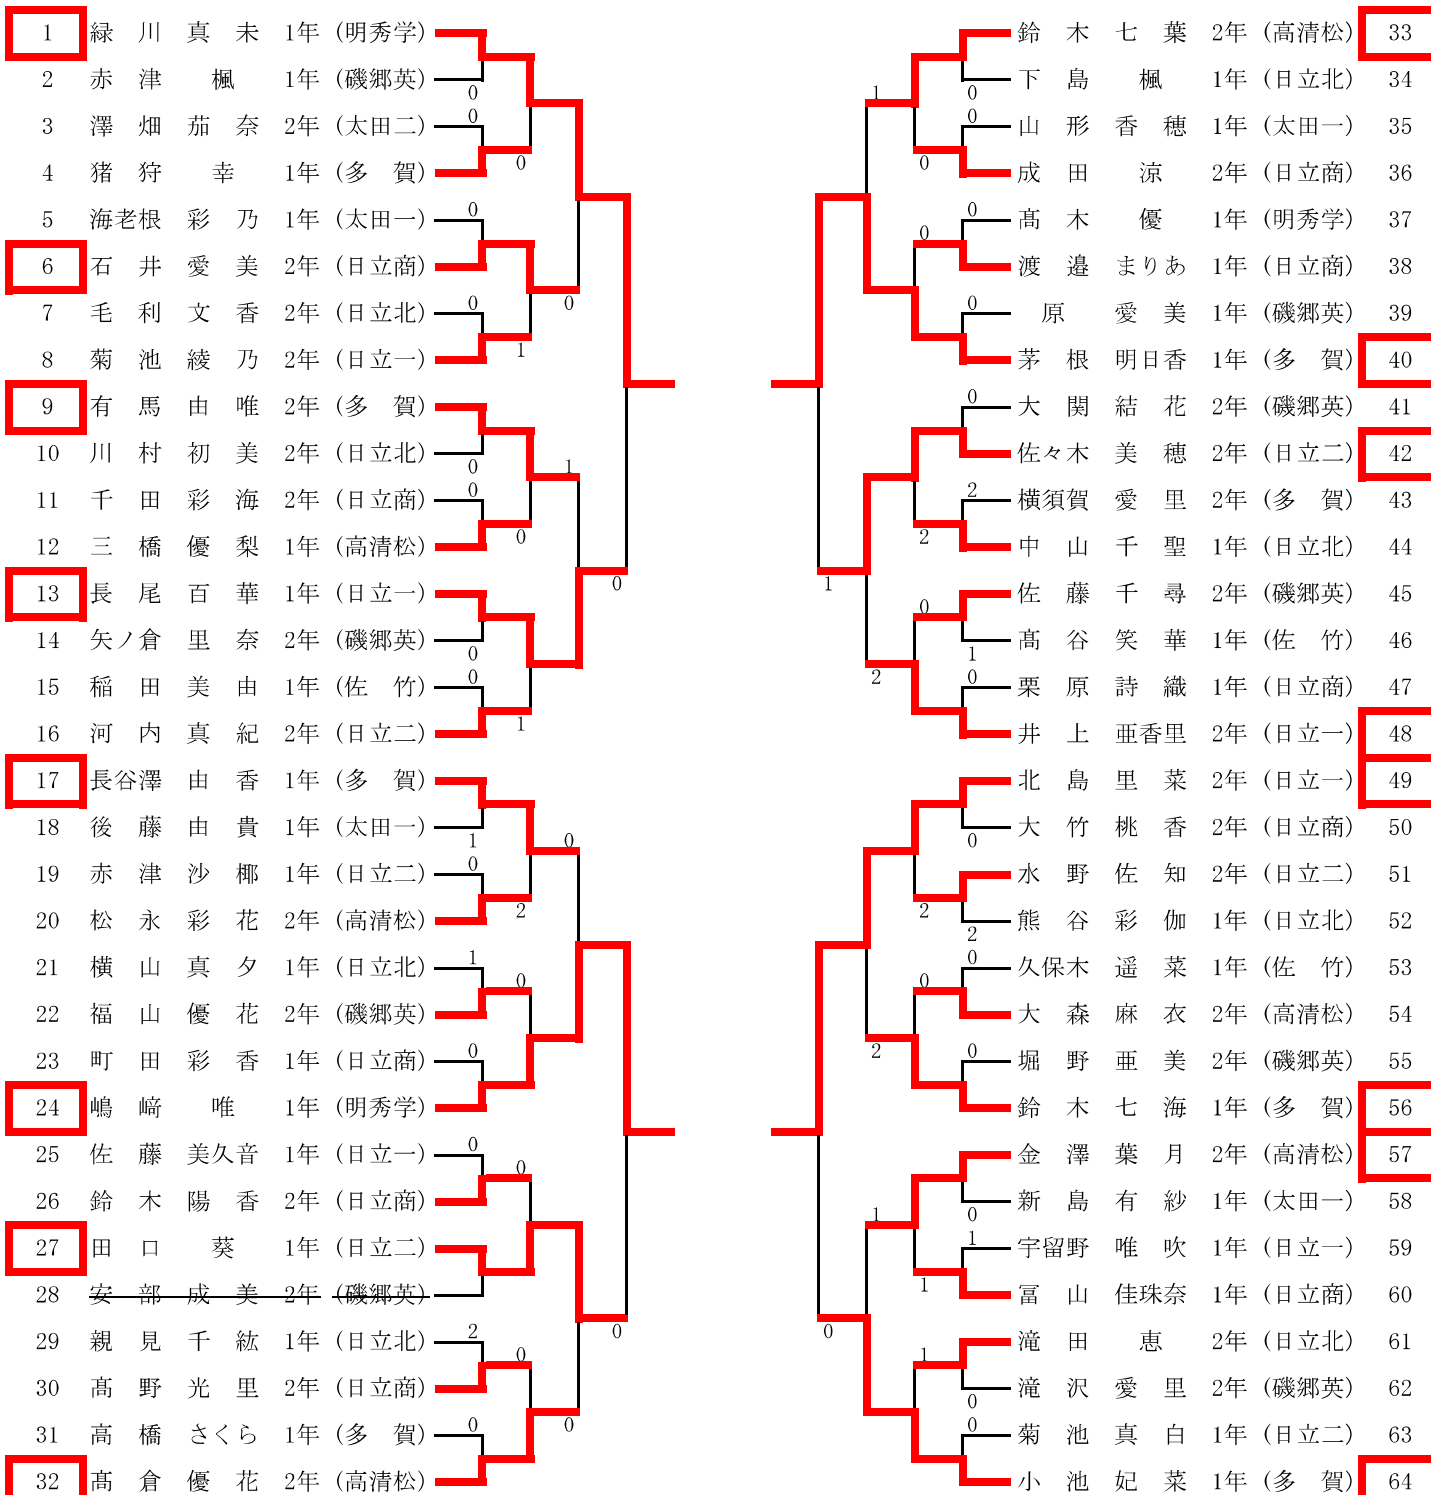

記録

女子シングルス 予選トーナメント