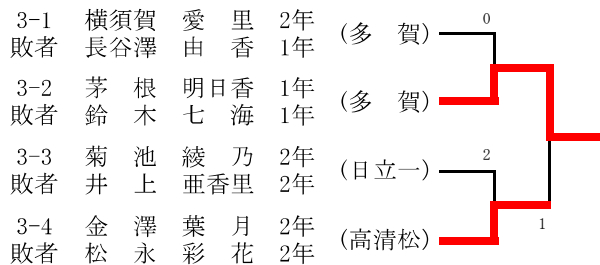

女子ダブルス 決勝トーナメント

3位決定戦

5位～8位決定トーナメント

7位決定戦

3回戦敗者トーナメント

決勝トーナメント

開始時間 8 : 5 5

終了時間 1 1 : 1 0