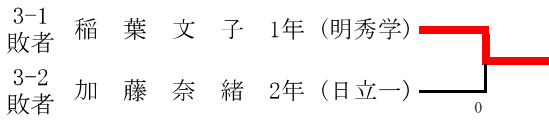

女子ダブルス 決勝トーナメント

3位決定戦

5位～8位決定トーナメント

7位決定戦

3回戦敗者トーナメント

決勝トーナメント

開始時間 8 : 5 5

終了時間 1 1 : 1 0

3位決定戦

5位～8位決定トーナメント

7位決定戦

9位～16位決定トーナメント

11位決定戦

13位～16位決定トーナメント

15位決定戦

決勝トーナメント