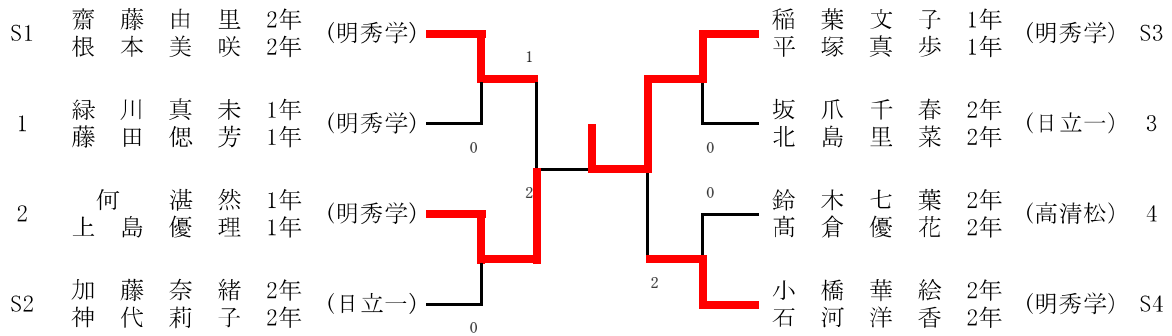

記録

平成28年度 県北地区高校卓球新人大会
平成29年1月13日～14日
日立製作所日立体育館

女子ダブルス 予選トーナメント

予選トーナメント

開始時間

15 : 15

終了時間

17 : 30

女子ダブルス 決勝トーナメント

3位決定戦

5位～8位決定トーナメント

7位決定戦

3回戦敗者トーナメント

決勝トーナメント

開始時間 8 : 5 5

終了時間 1 1 : 1 0

3位決定戦

5位～8位決定トーナメント

7位決定戦

9位～16位決定トーナメント

11位決定戦

13位～16位決定トーナメント

15位決定戦

決勝トーナメント