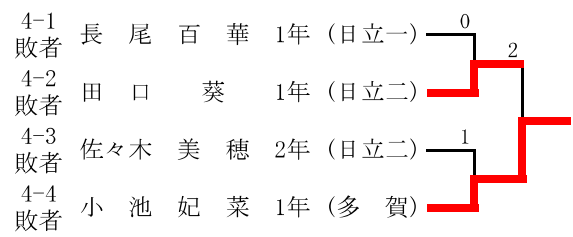

予選4回戦敗者トーナメント