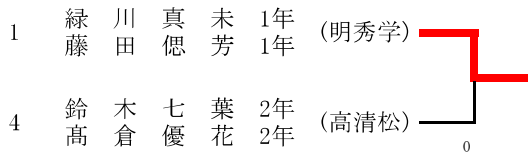

女子ダブルス 決勝トーナメント

3位決定戦

5位～8位決定トーナメント

7位決定戦

3回戦敗者トーナメント

決勝トーナメント

開始時間 8 : 5 5

終了時間 1 1 : 1 0