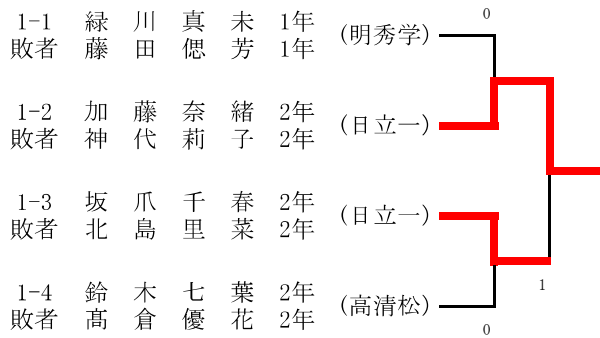

記録

平成28年度 県北地区高校卓球新人大会
平成29年1月13日～14日
日立製作所日立体育館

女子ダブルス 予選トーナメント

予選トーナメント

開始時間

15 : 15

終了時間

17 : 30

女子ダブルス 決勝トーナメント

3位決定戦

5位～8位決定トーナメント

7位決定戦

3回戦敗者トーナメント

決勝トーナメント

開始時間 8 : 5 5

終了時間 1 1 : 1 0