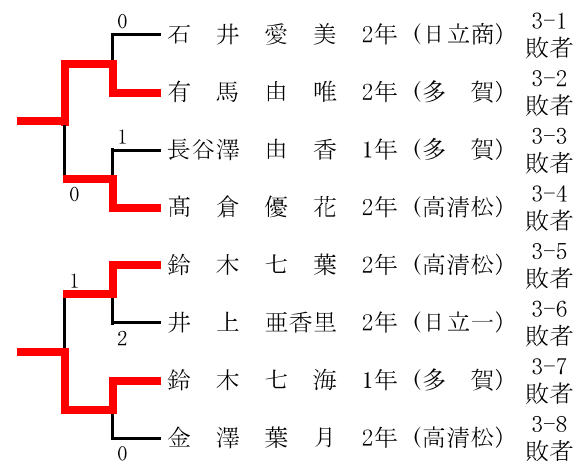

予選3回戦敗者トーナメント

予選トーナメント

開始時間 10:45

終了時間 14:22