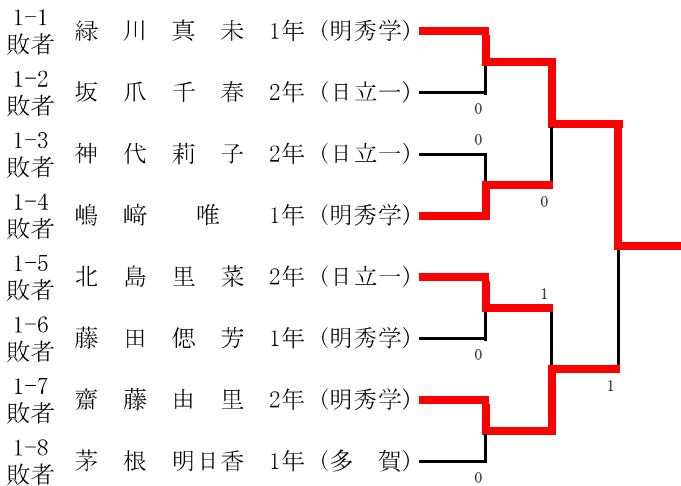

女子ダブルス 決勝トーナメント

3位決定戦

5位～8位決定トーナメント

7位決定戦

3回戦敗者トーナメント

決勝トーナメント

開始時間 8 : 5 5

終了時間 1 1 : 1 0

3位決定戦

5位～8位決定トーナメント

7位決定戦

9位～16位決定トーナメント

11位決定戦

13位～16位決定トーナメント

15位決定戦

決勝トーナメント

開始時間

14:40

終了時間

17:10

女子学校対抗

予選Aリーグ	明秀日立	太田第一	日立北	勝敗	順位
1	明秀日立	○ 3-0	○ 3-0	2-0	1位
2	太田第一	×	×	0-2	3位
3	日立北	×	○ 3-1	1-1	2位

予選Bリーグ	日立第一	日立商業	日立第二	勝敗	順位
4	日立第一	○ 3-1	○ 3-1	2-0	1位
5	日立商業	×	○ 3-0	1-1	2位
6	日立第二	×	×	0-2	3位