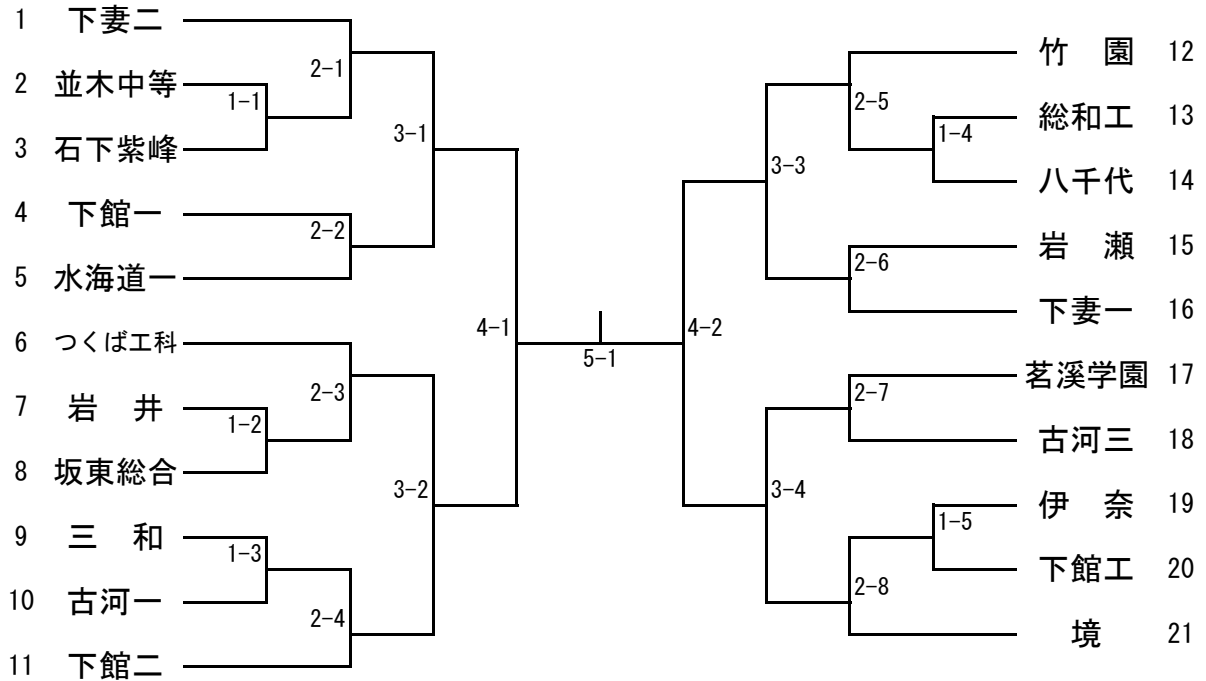

男子学校対抗

【決勝戦】 —
【3位決定戦】 —
【5位決定戦】 —
—

【推薦】 岩瀬日大