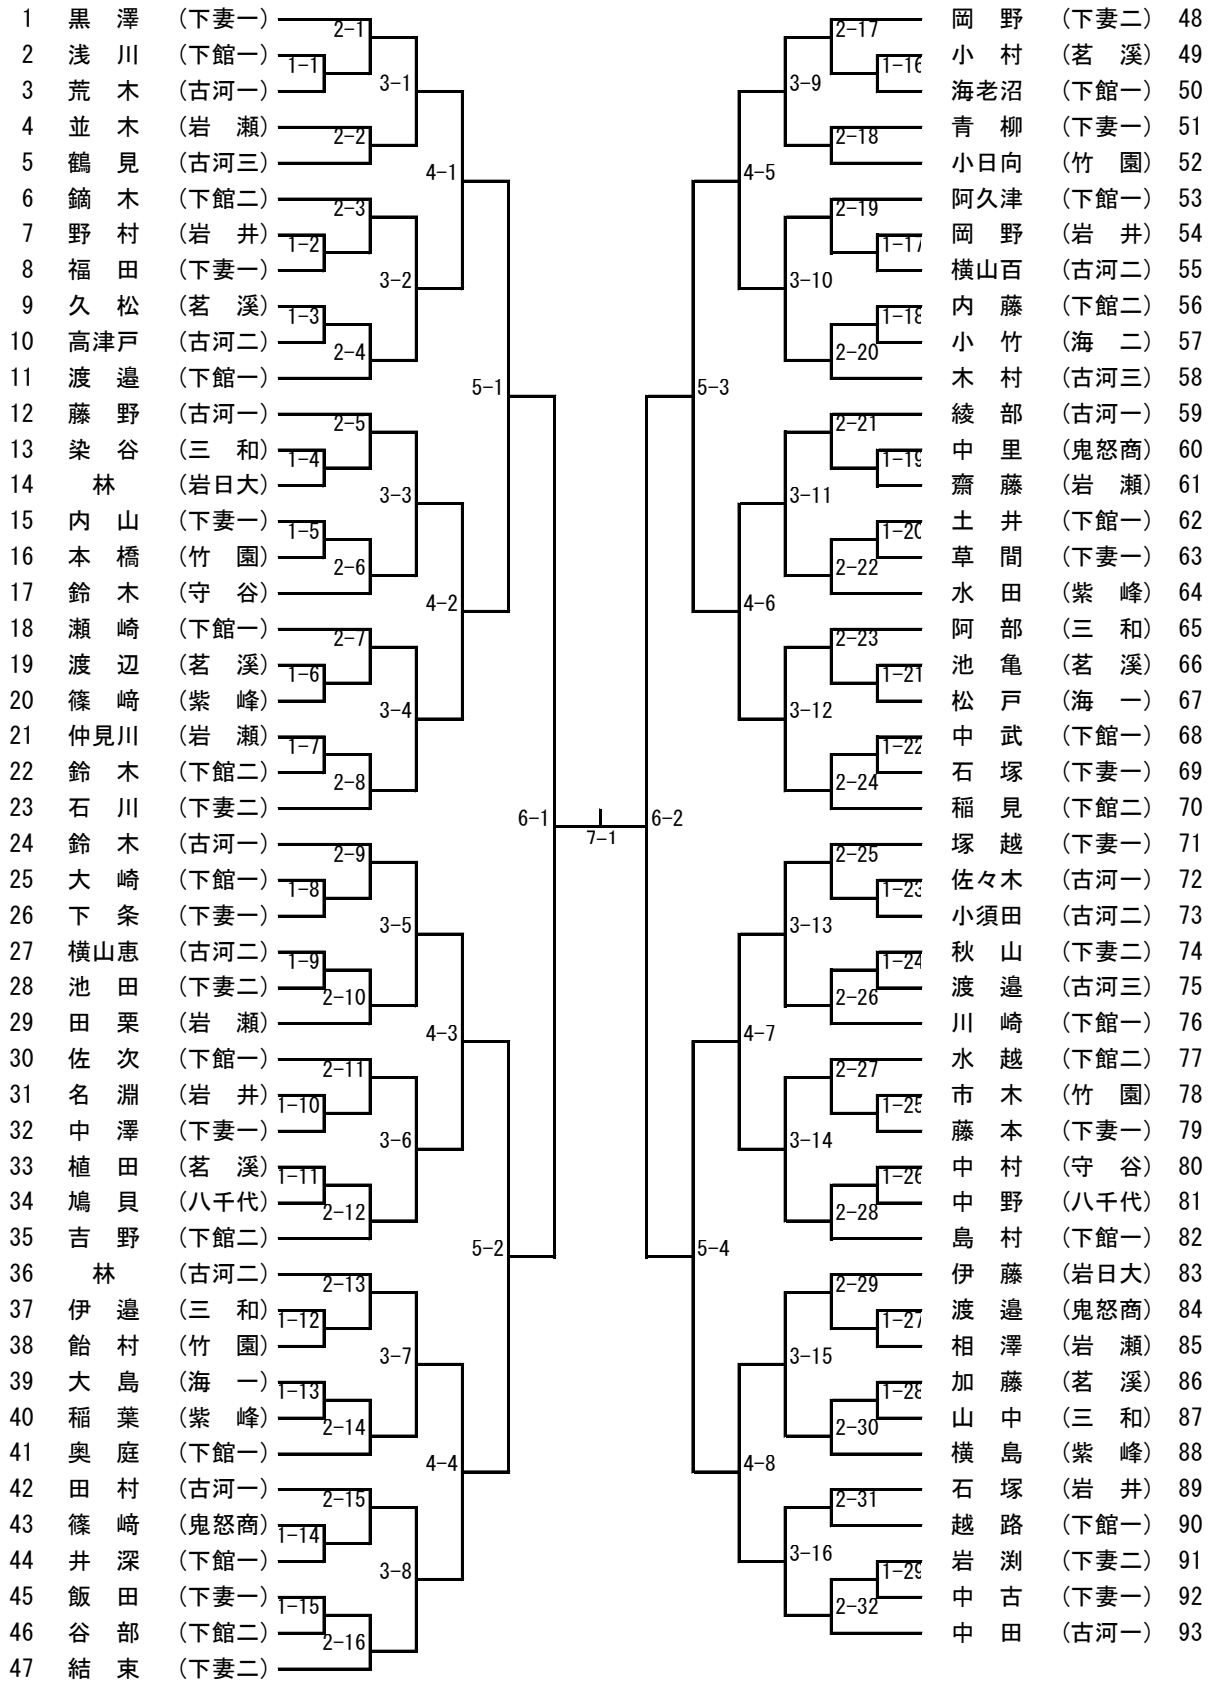

男子シングルス (2)

118	杉山望	(下館二)	7-33						7-49	星野	(岩日大)	176
119	大木	(並中等)	1-54						1-80	多田	(下妻二)	177
120	仁藤	(伊奈)		3-17					3-25	吉羽	(古河三)	178
121	根本	(下妻一)	1-55						1-81	黒河	(竹園)	179
122	新井	(岩瀬)	7-34						7-50	潮田	(下館二)	180
123	奥村	(下館工)	1-56						1-82	原小	(並中等)	181
124	木口	(竹園)		4-9					4-13	原倉	(下妻一)	182
125	福田龍	(守谷)	1-57						1-83	下落	(海二)	183
126	松坂	(八千代)	2-35						2-51	林崎	(古河一)	184
127	高橋	(竹園)	1-58						1-84	塩田	(坂東総)	185
128	渡邊	(境)		3-18					3-26	船橋	(下館一)	186
129	柳瀬	(紫峰)	1-59						1-85	鎌田	(下館工)	187
130	小嶋	(下館一)	2-36						2-52	上條	(竹園)	188
131	山岸	(古河二)	1-60						1-86	小川	(境)	189
132	小和田	(三和)		5-5					5-7	高橋	(岩瀬)	190
133	原田	(茗溪)	7-37						7-53	阿野	(つく工)	191
134	梅津	(つく工)	1-61						1-87	野口	(下館二)	192
135	増山	(下妻二)		3-19					3-27	鈴木	(三和)	193
136	桜井	(竹園)	1-62						1-88	森嶋	(古河二)	194
137	片田	(古河一)	7-38						7-54	勝沼	(下館工)	195
138	荒川	(下館工)	1-63						1-89	山口	(境)	196
139	笠倉	(真壁)		4-10					4-14	山本	(岩井)	197
140	市来	(八千代)	1-64						1-90	中島	(紫峰)	198
141	秋野	(境)	2-39						2-55	藤田	(伊奈)	199
142	飯村	(下妻一)	1-65						1-91	近藤	(茗溪)	200
143	小池	(古河三)		3-20					3-28	有藤	(総和工)	201
144	成島	(坂東総)	1-66						1-92	小森	(竹園)	202
145	菊地	(岩日大)	7-40						7-56	染谷	(八千代)	203
146	鴨志田	(下館一)		6-3					6-4	吉岡	(下館一)	204
147	齊藤	(岩日大)	2-41						2-57	鈴木	(境)	205
148	新井	(境)	1-67						1-93	大嶋	(下館一)	206
149	渡部	(下館二)		3-21					3-29	赤木	(三和)	207
150	渡辺	(三和)	1-68						1-94	赤間	(並中等)	208
151	松崎	(紫峰)	7-42						7-58	森口	(坂東総)	209
152	宮内	(岩瀬)	1-69						1-95	豊生	(下館二)	210
153	平田	(八千代)		4-11					4-15	井野	(古河二)	211
154	中村	(竹園)	1-70						1-96	荻野	(下館工)	212
155	中島	(伊奈)	7-43						7-59	中山	(茗溪)	213
156	板橋	(下館一)	1-71						1-97	小西	(岩日大)	214
157	廣瀬	(茗溪)		3-22					3-30	木村	(竹園)	215
158	服部	(下妻二)	1-72						1-98	田崎	(下妻一)	216
159	建部	(並中等)	7-44						7-60	台信	(伊奈)	217
160	三ッ木	(下館工)		5-6					5-8	栗原	(下妻二)	218
161	風見	(総和工)	1-73						1-99	瀬原	(海一)	219
162	大石	(下妻二)	7-45						7-61	藤田	(総和工)	220
163	大山	(岩井)	1-74						1-100	高橋	(古河一)	221
164	松木	(三和)		3-23					3-31	小栗	(下館一)	222
165	中村	(下館一)	1-75						1-101	齋藤	(下妻二)	223
166	平田	(境)	7-46						7-62	阿部	(竹園)	224
167	幸田	(下館工)	1-76						1-102	永松	(並中等)	225
168	野呂	(竹園)		4-12					4-16	育藤	(境)	226
169	鈴木	(茗溪)	1-77						1-103	菅谷	(下館二)	227
170	須藤	(竹園)	7-47						7-63	中井	(竹園)	228
171	稲石	(境)	1-78						1-104	瓜生	(三和)	229
172	小島	(下館二)		3-24					3-32	渡邊	(八千代)	230
173	関田	(古河一)	1-79						1-105	倉川	(茗溪)	231
174	島田	(下妻一)	7-48						7-64	石川	(下館工)	232
175	関根	(下館一)								鈴木	(下妻一)	233

女子シングルス

【推薦】 神 郡 (下妻二) 昆 野 (下妻二) 宮 田 (下妻二)