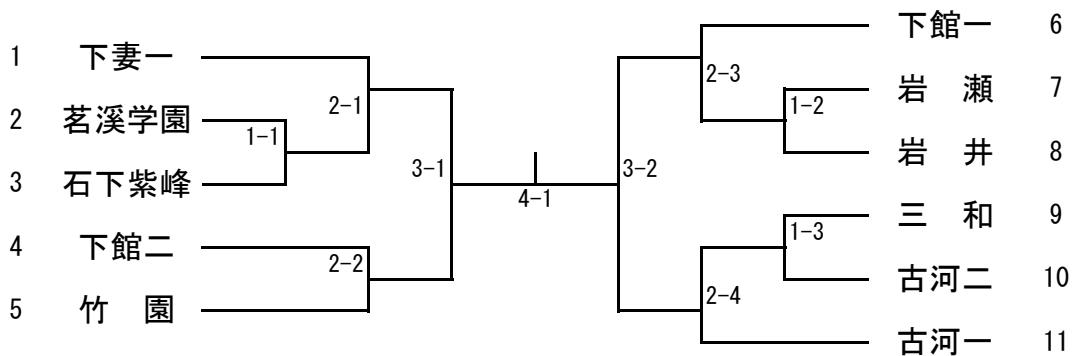

女子シングルス

【推薦】 神 郡 (下妻二) 昆 野 (下妻二) 宮 田 (下妻二)

男子学校対抗

【決勝戦】 —  
 【3位決定戦】 —  
 【5位決定戦】 —  
 —

【推薦】 岩瀬日大

女子学校対抗

【決勝戦】 —  
 【3位決定戦】 —  
 【5位決定戦】 —  
 —

【推薦】 下妻二