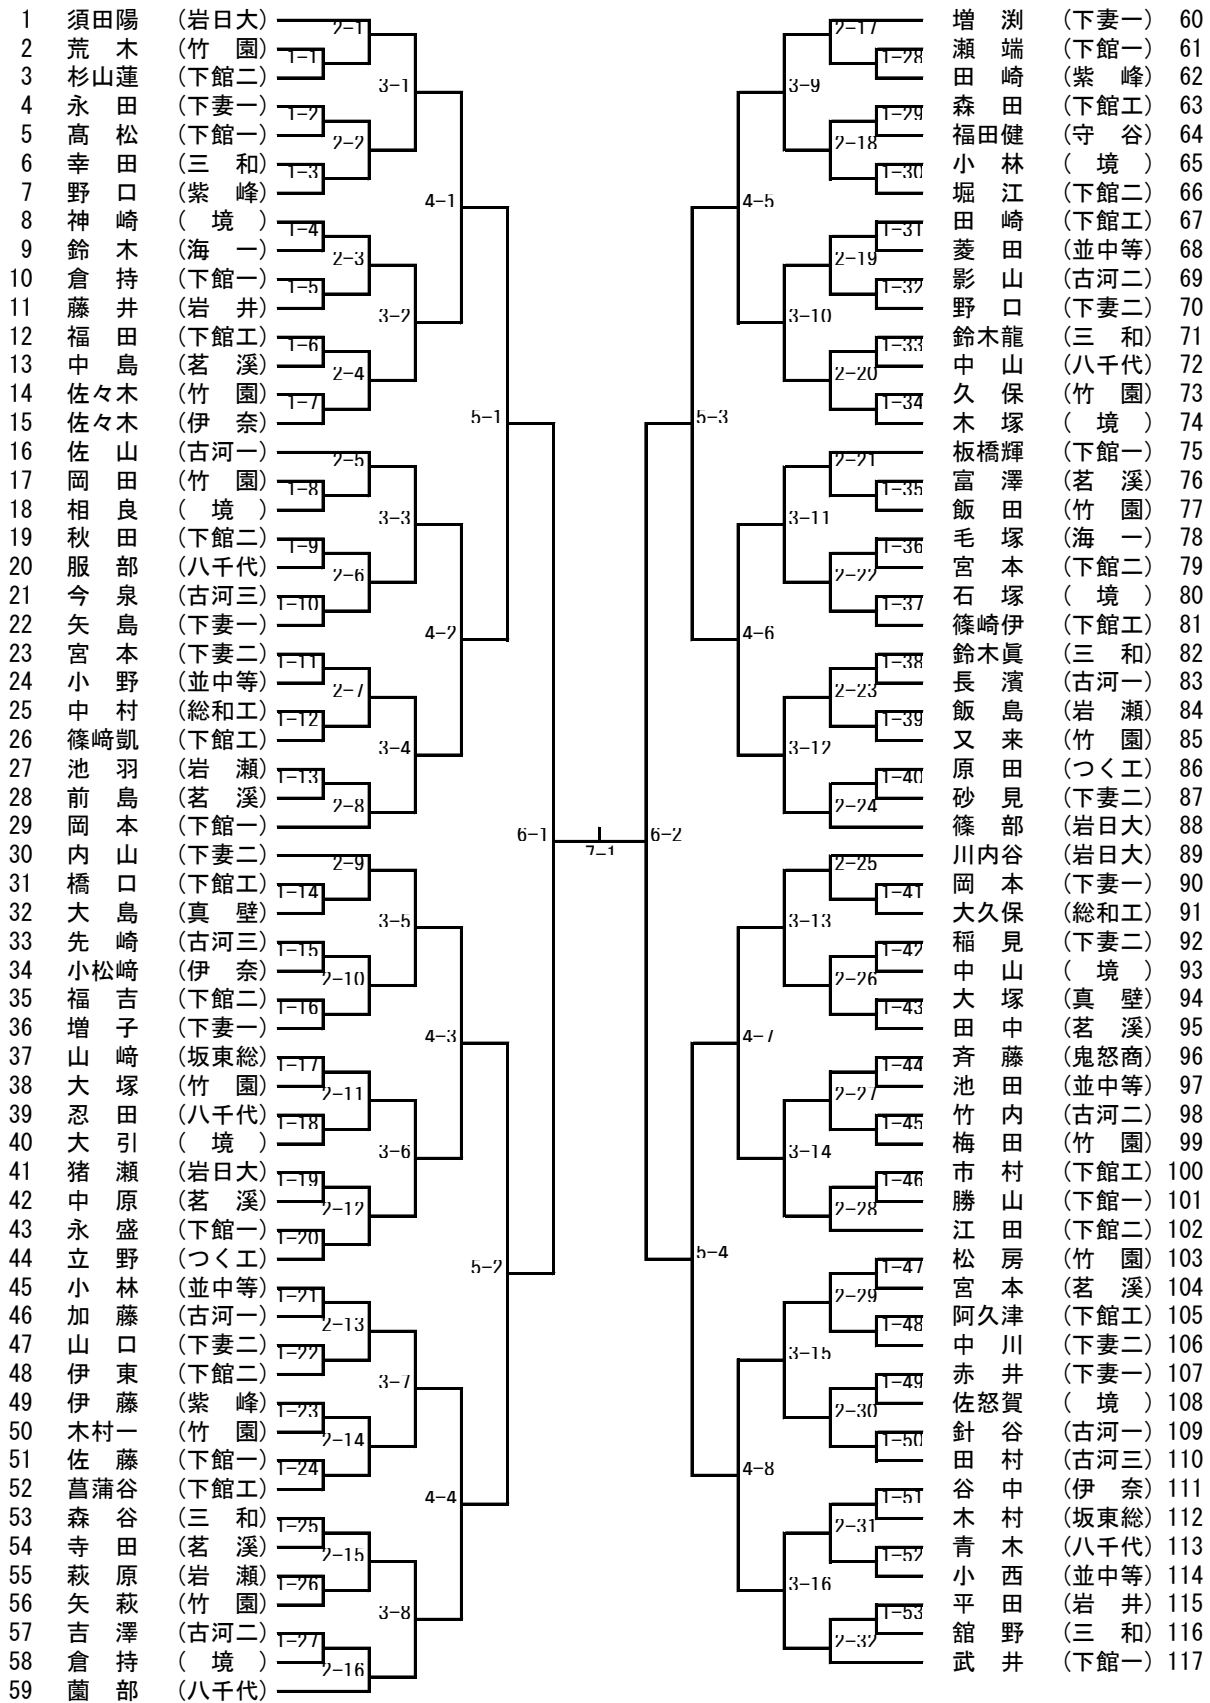

【推薦】 高 塩・須田涼 (岩日大)

女子ダブルス

【推薦】 神郡・石川 (下妻二)

男子シングルス (1)

【推薦】 高塩 (岩日大) 須田涼 (岩日大) 鈴木 (岩日大) 山田 (海一)  
 森下 (竹園)

男子シングルス (2)

118	杉山望	(下館二)	7-33						7-49	星野	(岩日大)	176
119	大木	(並中等)	1-54						1-80	多田	(下妻二)	177
120	仁藤	(伊奈)		3-17					3-25	吉羽	(古河三)	178
121	根本	(下妻一)	1-55						1-81	黒河	(竹園)	179
122	新井	(岩瀬)	7-34						7-50	潮田	(下館二)	180
123	奥村	(下館工)	1-56						1-82	原小	(並中等)	181
124	木口	(竹園)		4-9					4-13	原倉	(下妻一)	182
125	福田龍	(守谷)	1-57						1-83	下落	(海二)	183
126	松坂	(八千代)	2-35						2-51	林崎	(古河一)	184
127	高橋	(竹園)	1-58						1-84	塩田	(坂東総)	185
128	渡邊	(境)		3-18					3-26	船橋	(下館一)	186
129	柳瀬	(紫峰)	1-59						1-85	鎌田	(下館工)	187
130	小嶋	(下館一)	2-36						2-52	上條	(竹園)	188
131	山岸	(古河二)	1-60						1-86	小川	(境)	189
132	小和田	(三和)		5-5					5-7	高橋	(岩瀬)	190
133	原田	(茗溪)	7-37						7-53	阿野	(つく工)	191
134	梅津	(つく工)	1-61						1-87	野口	(下館二)	192
135	増山	(下妻二)		3-19					3-27	鈴木	(三和)	193
136	桜井	(竹園)	1-62						1-88	森嶋	(古河二)	194
137	片田	(古河一)	7-38						7-54	勝沼	(下館工)	195
138	荒川	(下館工)	1-63						1-89	山口	(境)	196
139	笠倉	(真壁)		4-10					4-14	山本	(岩井)	197
140	市来	(八千代)	1-64						1-90	中島	(紫峰)	198
141	秋野	(境)	2-39						2-55	藤田	(伊奈)	199
142	飯村	(下妻一)	1-65						1-91	近藤	(茗溪)	200
143	小池	(古河三)		3-20					3-28	有藤	(総和工)	201
144	成島	(坂東総)	1-66						1-92	小森	(竹園)	202
145	菊地	(岩日大)	7-40						7-56	染谷	(八千代)	203
146	鴨志田	(下館一)		6-3					6-4	吉岡	(下館一)	204
147	齊藤	(岩日大)	2-41						2-57	鈴木	(境)	205
148	新井	(境)	1-67						1-93	大嶋	(下館一)	206
149	渡部	(下館二)		3-21					3-29	赤木	(三和)	207
150	渡辺	(三和)	1-68						1-94	赤間	(並中等)	208
151	松崎	(紫峰)	7-42						7-58	森口	(坂東総)	209
152	宮内	(岩瀬)	1-69						1-95	豊生	(下館二)	210
153	平田	(八千代)		4-11					4-15	井野	(古河二)	211
154	中村	(竹園)	1-70						1-96	荻野	(下館工)	212
155	中島	(伊奈)	7-43						7-59	中山	(茗溪)	213
156	板橋	(下館一)	1-71						1-97	小西	(岩日大)	214
157	廣瀬	(茗溪)		3-22					3-30	木村	(竹園)	215
158	服部	(下妻二)	1-72						1-98	田崎	(下妻一)	216
159	建部	(並中等)	7-44						7-60	台信	(伊奈)	217
160	三ッ木	(下館工)		5-6					5-8	栗原	(下妻二)	218
161	風見	(総和工)	1-73						1-99	瀬原	(海一)	219
162	大石	(下妻二)	7-45						7-61	藤田	(総和工)	220
163	大山	(岩井)	1-74						1-100	高橋	(古河一)	221
164	松木	(三和)		3-23					3-31	小栗	(下館一)	222
165	中村	(下館一)	1-75						1-101	齋藤	(下妻二)	223
166	平田	(境)	7-46						7-62	阿部	(竹園)	224
167	幸田	(下館工)	1-76						1-102	永松	(並中等)	225
168	野呂	(竹園)		4-12					4-16	育藤	(境)	226
169	鈴木	(茗溪)	1-77						1-103	菅谷	(下館二)	227
170	須藤	(竹園)	7-47						7-63	中井	(竹園)	228
171	稲石	(境)	1-78						1-104	瓜生	(三和)	229
172	小島	(下館二)		3-24					3-32	渡邊	(八千代)	230
173	関田	(古河一)	1-79						1-105	倉川	(茗溪)	231
174	島田	(下妻一)	7-48						7-64	石川	(下館工)	232
175	関根	(下館一)								鈴木	(下妻一)	233