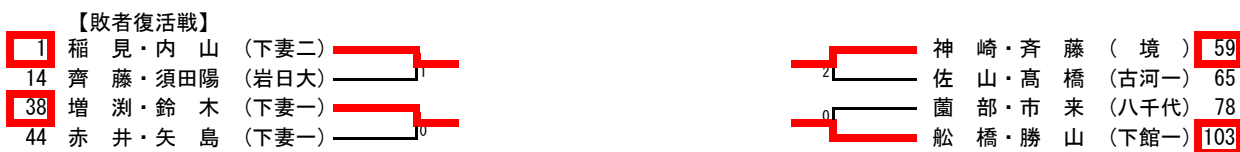

【決 勝】

51 鈴木 篠部 (岩日大)	6-11 11- 4 11- 7 9-11 11- 7	52 星野 川内谷 (岩日大)