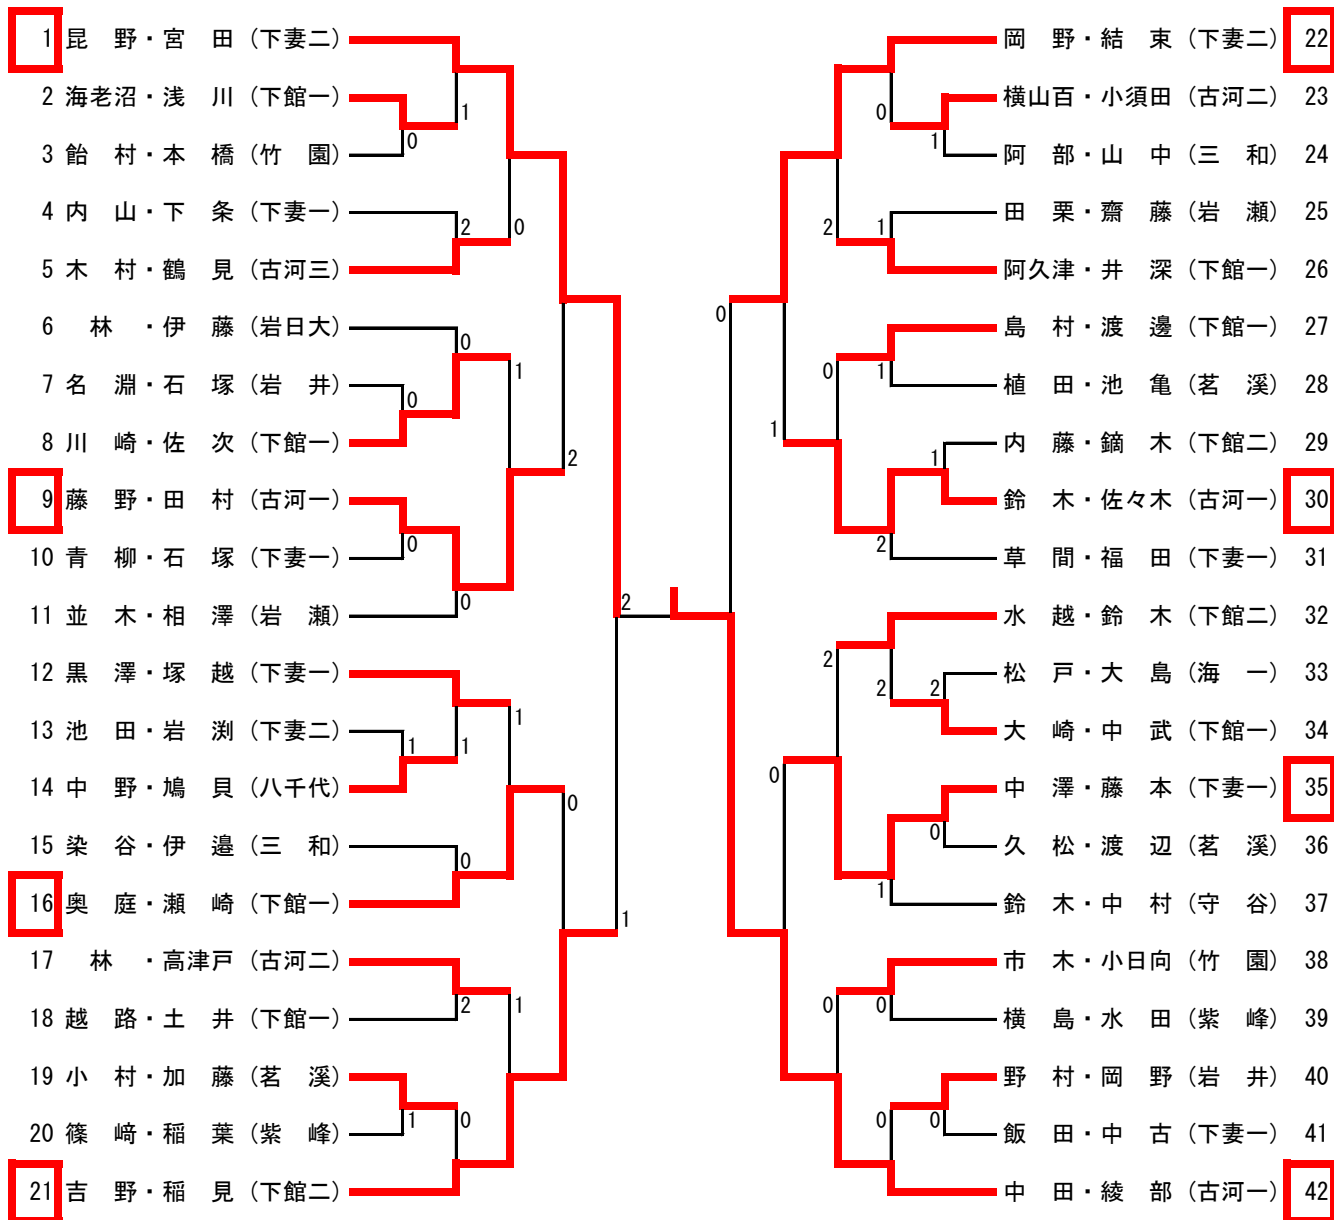

男子ダブルス

【決 勝】

51 鈴木 篠部 (岩日大)	6-11 11- 4 11- 7 9-11 11- 7	52 星野 川内谷 (岩日大)
-------------------------	---	--------------------------

【推 薦】 高 塩・須田涼 (岩日大)

女子ダブルス

【決勝】

【敗者復活戦】

【推薦】 神郡・石川 (下妻二)