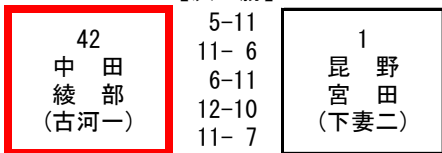

男子ダブルス

【決 勝】

51 鈴木 篠部 (岩日大)	6-11 11- 4 11- 7 9-11 11- 7	52 星野 川内谷 (岩日大)
-------------------------	---	--------------------------

【推 薦】 高 塩・須田涼 (岩日大)

女子ダブルス

【決勝】

【敗者復活戦】

【推薦】 神郡・石川 (下妻二)