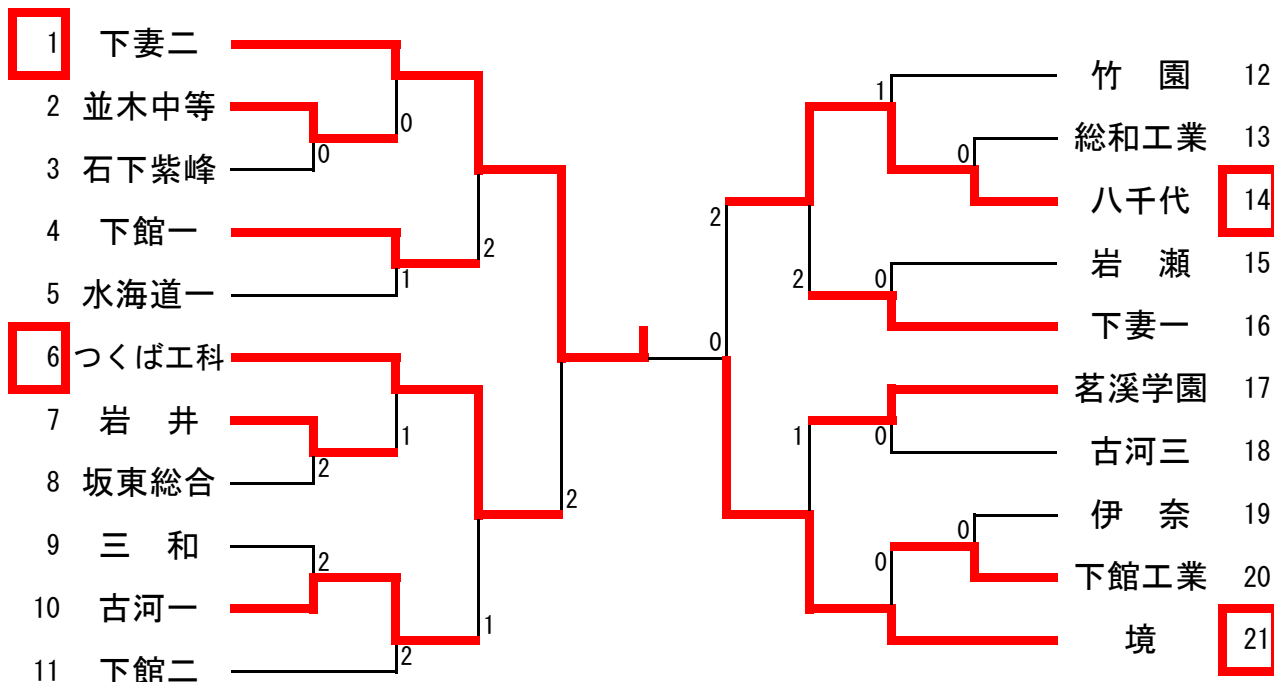

男子学校対抗

【決勝戦】 下妻二 3-0 境
【3位決定戦】 八千代 3-2 つくば工科
【5位決定戦】 下館一 3-1 古河一
茗溪学園 3-2 下妻一

【推薦】 岩瀬日大