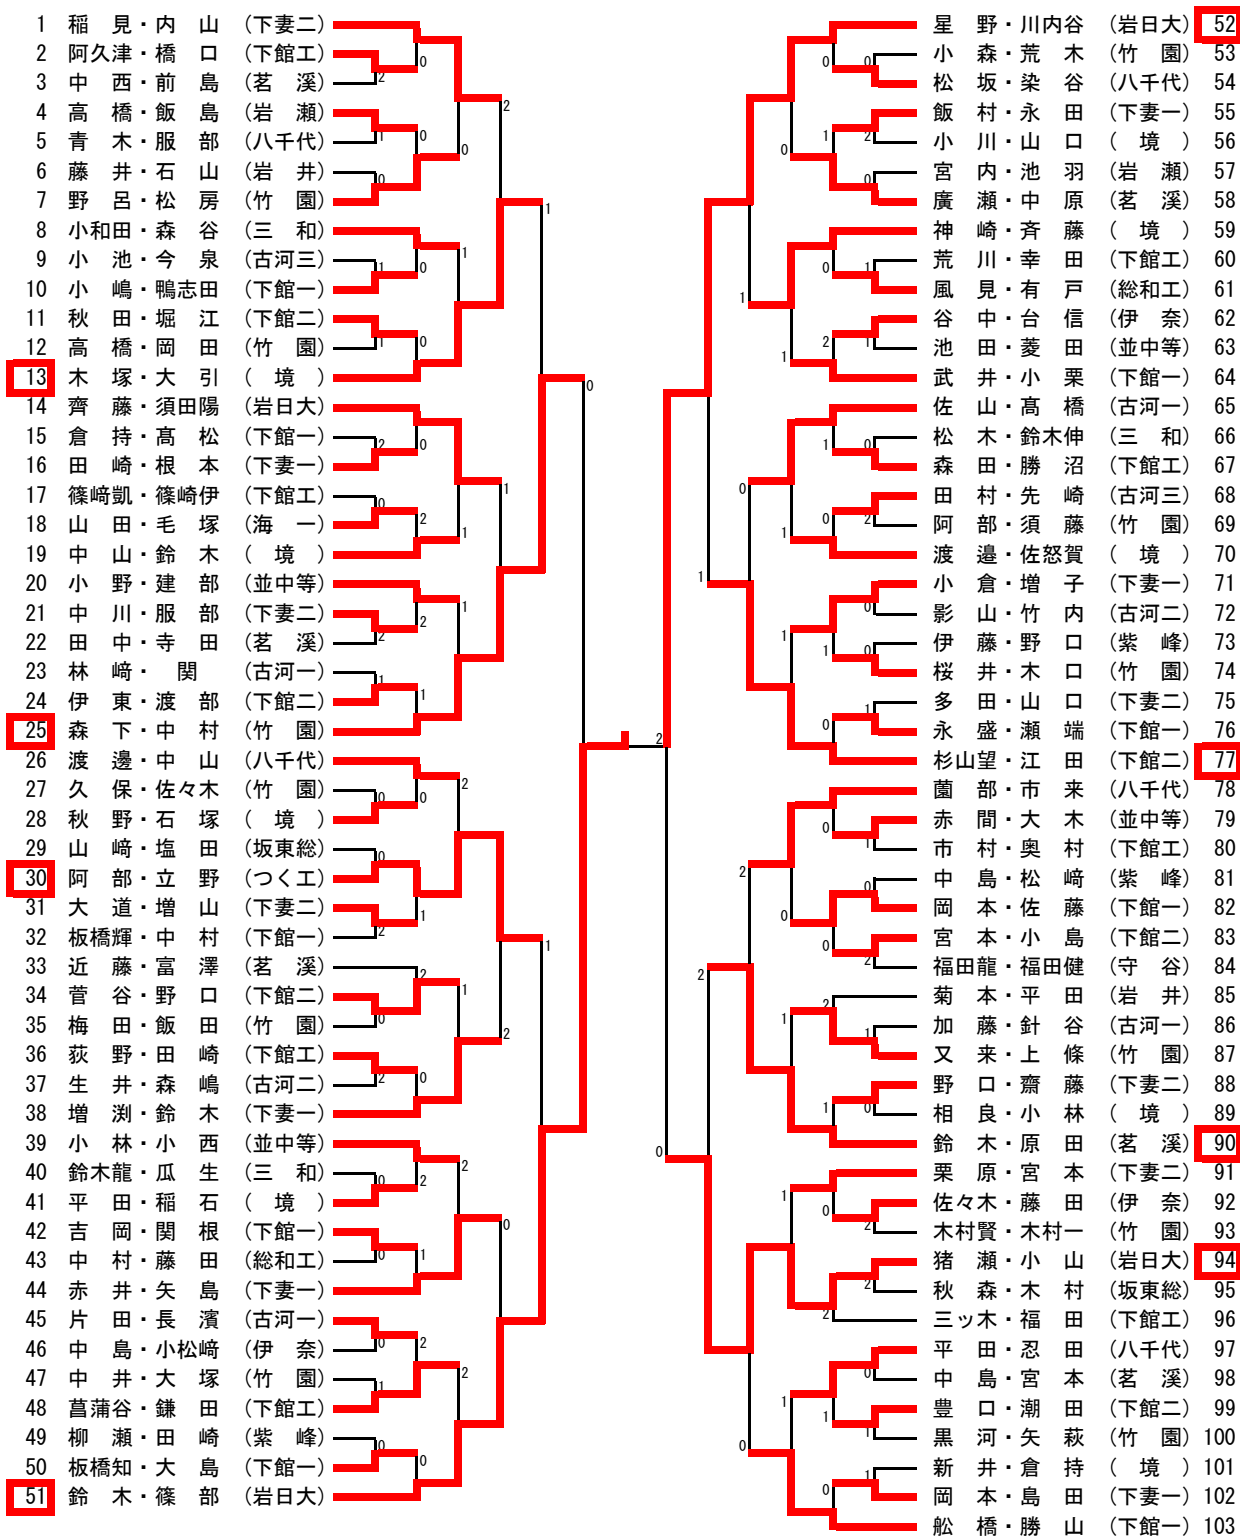

男子ダブルス

【決 勝】

51 鈴木 篠部 (岩日大)	6-11 11- 4 11- 7 9-11 11- 7	52 星野 川内谷 (岩日大)
-------------------------	---	--------------------------

【推 薦】 高 塩・須田涼 (岩日大)

女子ダブルス

【決勝】

【敗者復活戦】

【推薦】 神郡・石川 (下妻二)

男子シングルス (1)

1	須田陽	(岩日大)			増 淵	(下妻一)	60
2	荒 木	(竹 園)	1	0	瀨 端	(下館一)	61
3	杉山蓮	(下館二)	1	0	田 崎	(紫 峰)	62
4	永 田	(下妻一)	1	0	森 田	(下館工)	63
5	高 松	(下館一)	1	0	福田健	(守 谷)	64
6	幸 田	(三 和)	0	1	小 林	( 境 )	65
7	野 口	(紫 峰)	0	1	堀 江	(下館二)	66
8	神 崎	( 境 )	0	1	田 崎	(下館工)	67
9	鈴 木	(海 一)	0	1	菱 田	(並中等)	68
10	倉 持	(下館一)	0	2	野 山	(古河二)	69
11	藤 井	(岩 井)	0	0	影 口	(下妻二)	70
12	福 田	(下館工)	1	0	鈴木龍	(三 和)	71
13	中 島	(茗 溪)	1	0	中 山	(八千代)	72
14	佐々木	(竹 園)	0	1	久 保	(竹 園)	73
15	佐々木	(伊 奈)	0	1	木 塚	( 境 )	74
16	佐 山	(古河一)	0	1	板橋輝	(下館一)	75
17	岡 田	(竹 園)	1	2	富 澤	(茗 溪)	76
18	相 良	( 境 )	1	2	飯 田	(竹 園)	77
19	秋 田	(下館二)	1	1	毛 塚	(海 一)	78
20	服 部	(八千代)	1	1	宮 本	(下館二)	79
21	今 泉	(古河三)	0	0	石 塚	( 境 )	80
22	矢 島	(下妻一)	0	1	篠崎伊	(下館工)	81
23	宮 本	(下妻二)	0	1	鈴木真	(三 和)	82
24	小 野	(並中等)	0	2	長 濱	(古河一)	83
25	中 村	(総和工)	0	1	飯 島	(岩 瀨)	84
26	篠崎凱	(下館工)	0	0	又 来	(竹 園)	85
27	池 羽	(岩 瀨)	0	0	原 田	(つく工)	86
28	前 島	(茗 溪)	0	0	砂 見	(下妻二)	87
29	岡 本	(下館一)	0	0	篠 部	(岩日大)	88
30	内 山	(下妻二)	0	0	川内谷	(岩日大)	89
31	橋 口	(下館工)	0	0	岡 本	(下妻一)	90
32	大 島	(真 壁)	0	0	大久保	(総和工)	91
33	先 崎	(古河三)	0	2	稲 見	(下妻二)	92
34	小松崎	(伊 奈)	0	0	中 山	( 境 )	93
35	福 吉	(下館二)	0	0	大 塚	(真 壁)	94
36	増 子	(下妻一)	0	2	大 田	(茗 溪)	95
37	山 崎	(坂東総)	0	2	斉 藤	(鬼怒商)	96
38	大 塚	(竹 園)	0	2	池 田	(並中等)	97
39	忍 田	(八千代)	0	2	竹 内	(古河二)	98
40	大 引	( 境 )	0	2	梅 田	(竹 園)	99
41	猪 瀬	(岩日大)	0	2	市 村	(下館工)	100
42	中 原	(茗 溪)	0	2	勝 山	(下館一)	101
43	永 盛	(下館一)	0	2	江 田	(下館二)	102
44	立 野	(つく工)	0	2	松 房	(竹 園)	103
45	小 林	(並中等)	0	1	宮 本	(茗 溪)	104
46	加 藤	(古河一)	0	1	阿久津	(下館工)	105
47	山 口	(下妻二)	1	2	中 川	(下妻一)	106
48	伊 東	(下館二)	1	2	赤 井	(下妻一)	107
49	伊 藤	(紫 峰)	1	0	佐怒賀	( 境 )	108
50	木村一	(竹 園)	1	0	針 谷	(古河一)	109
51	佐 藤	(下館一)	1	0	田 村	(古河三)	110
52	菖蒲谷	(下館工)	1	0	谷 中	(伊 奈)	111
53	森 谷	(三 和)	1	0	木 村	(坂東総)	112
54	寺 田	(茗 溪)	1	2	青 木	(八千代)	113
55	萩 原	(岩 瀨)	1	0	小 西	(並中等)	114
56	矢 萩	(竹 園)	1	0	平 田	(岩 井)	115
57	吉 澤	(古河二)	1	0	館 野	(三 和)	116
58	倉 持	( 境 )	1	0	武 井	(下館一)	117
59	園 部	(八千代)	1	0			