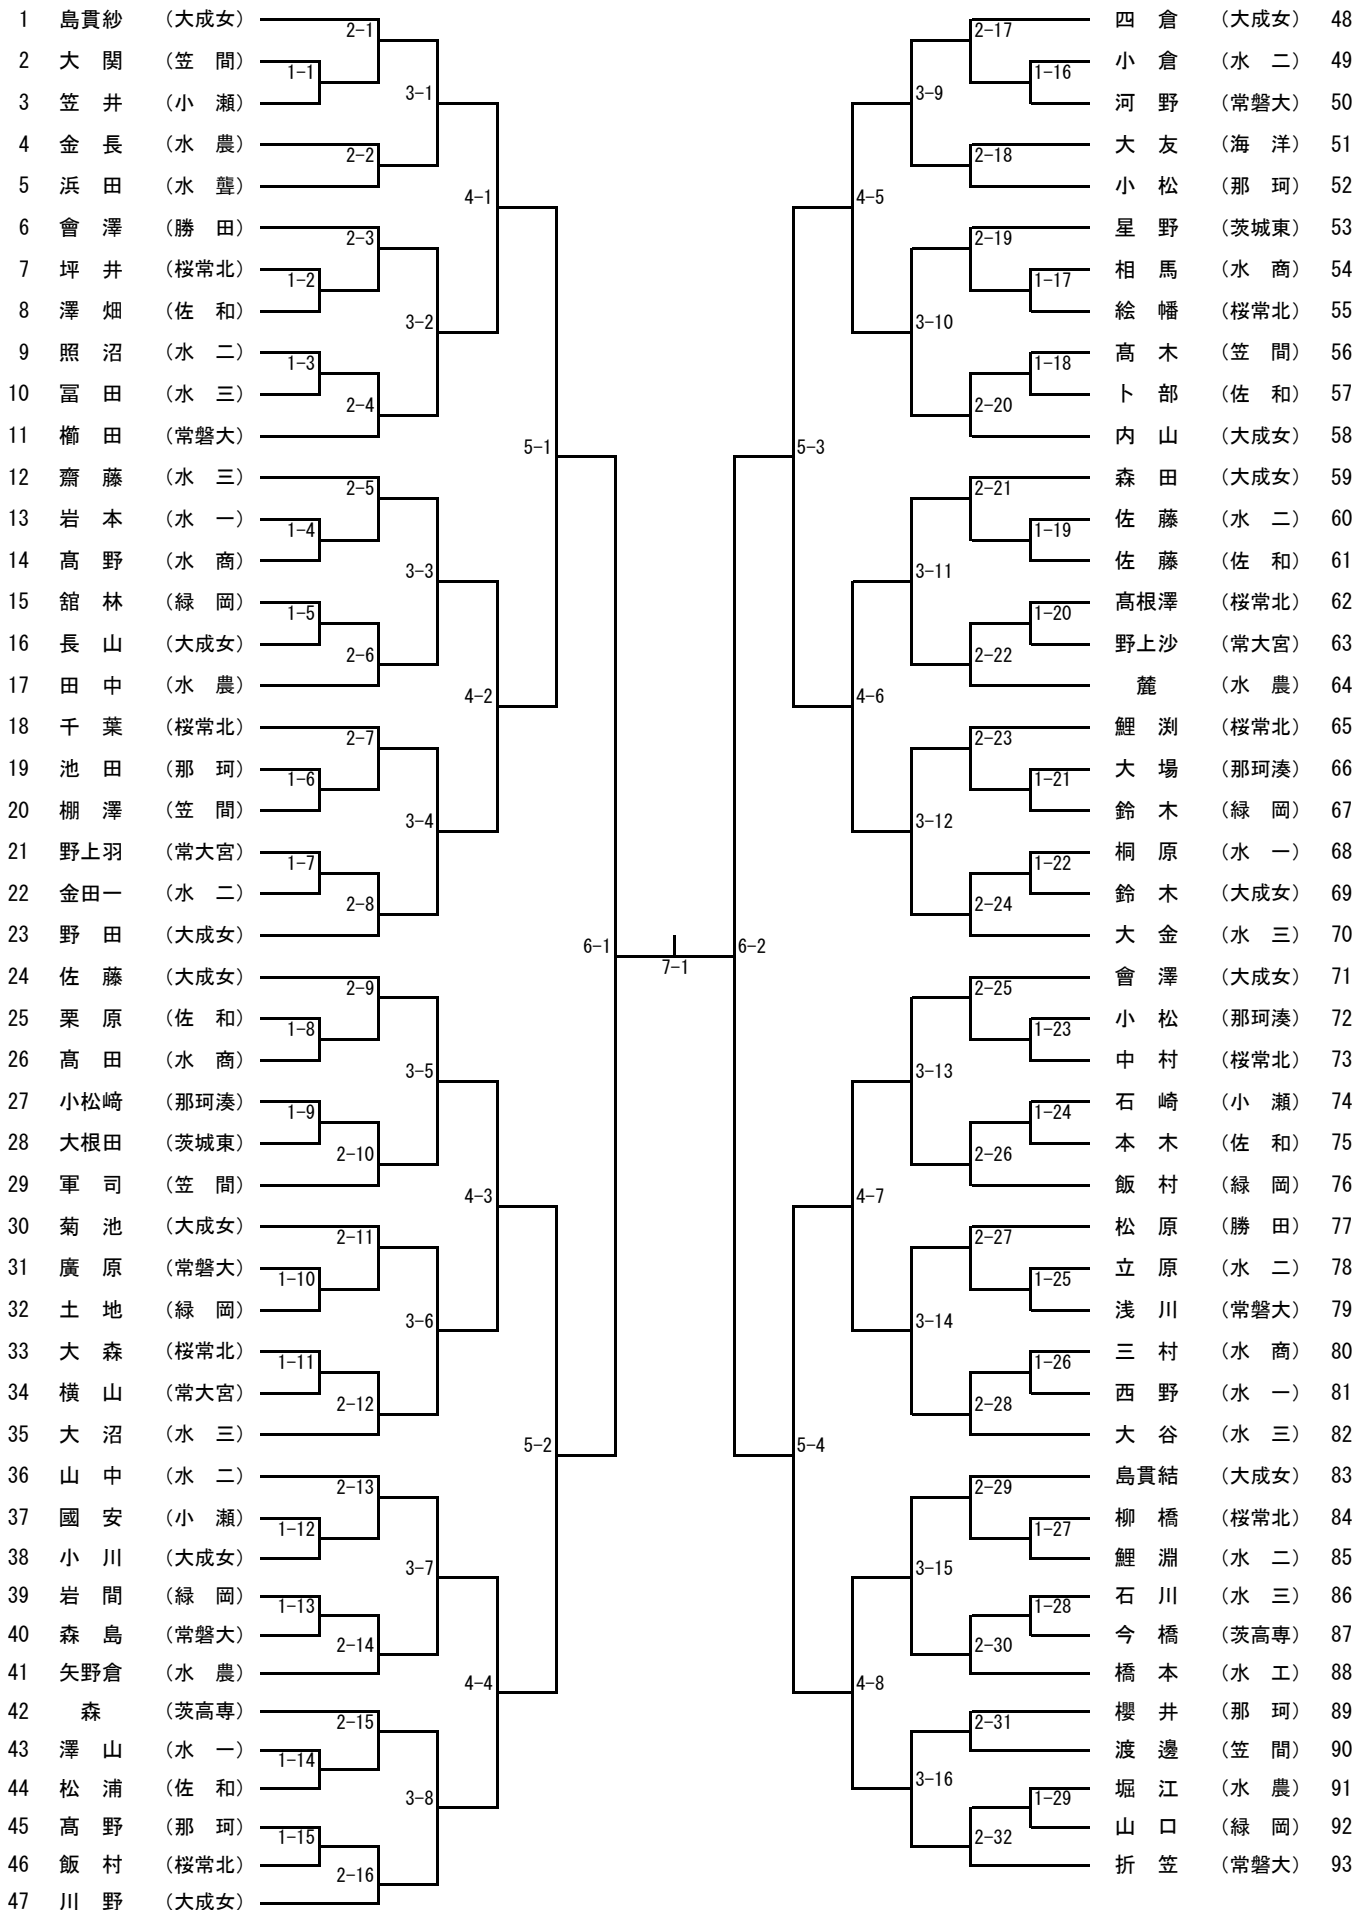

男子シングルス(1)

平成29年度水戸地区高校卓球新人(個人)戦大会
 平成30年1月13日(土)
 水戸市総合運動公園(見川)体育館

男子シングルス(2)

女子シングルス

平成29年度水戸地区高校卓球新人(個人)戦大会
 平成30年1月13日(土)
 水戸市総合運動公園(見川)体育館

男子ダブルス