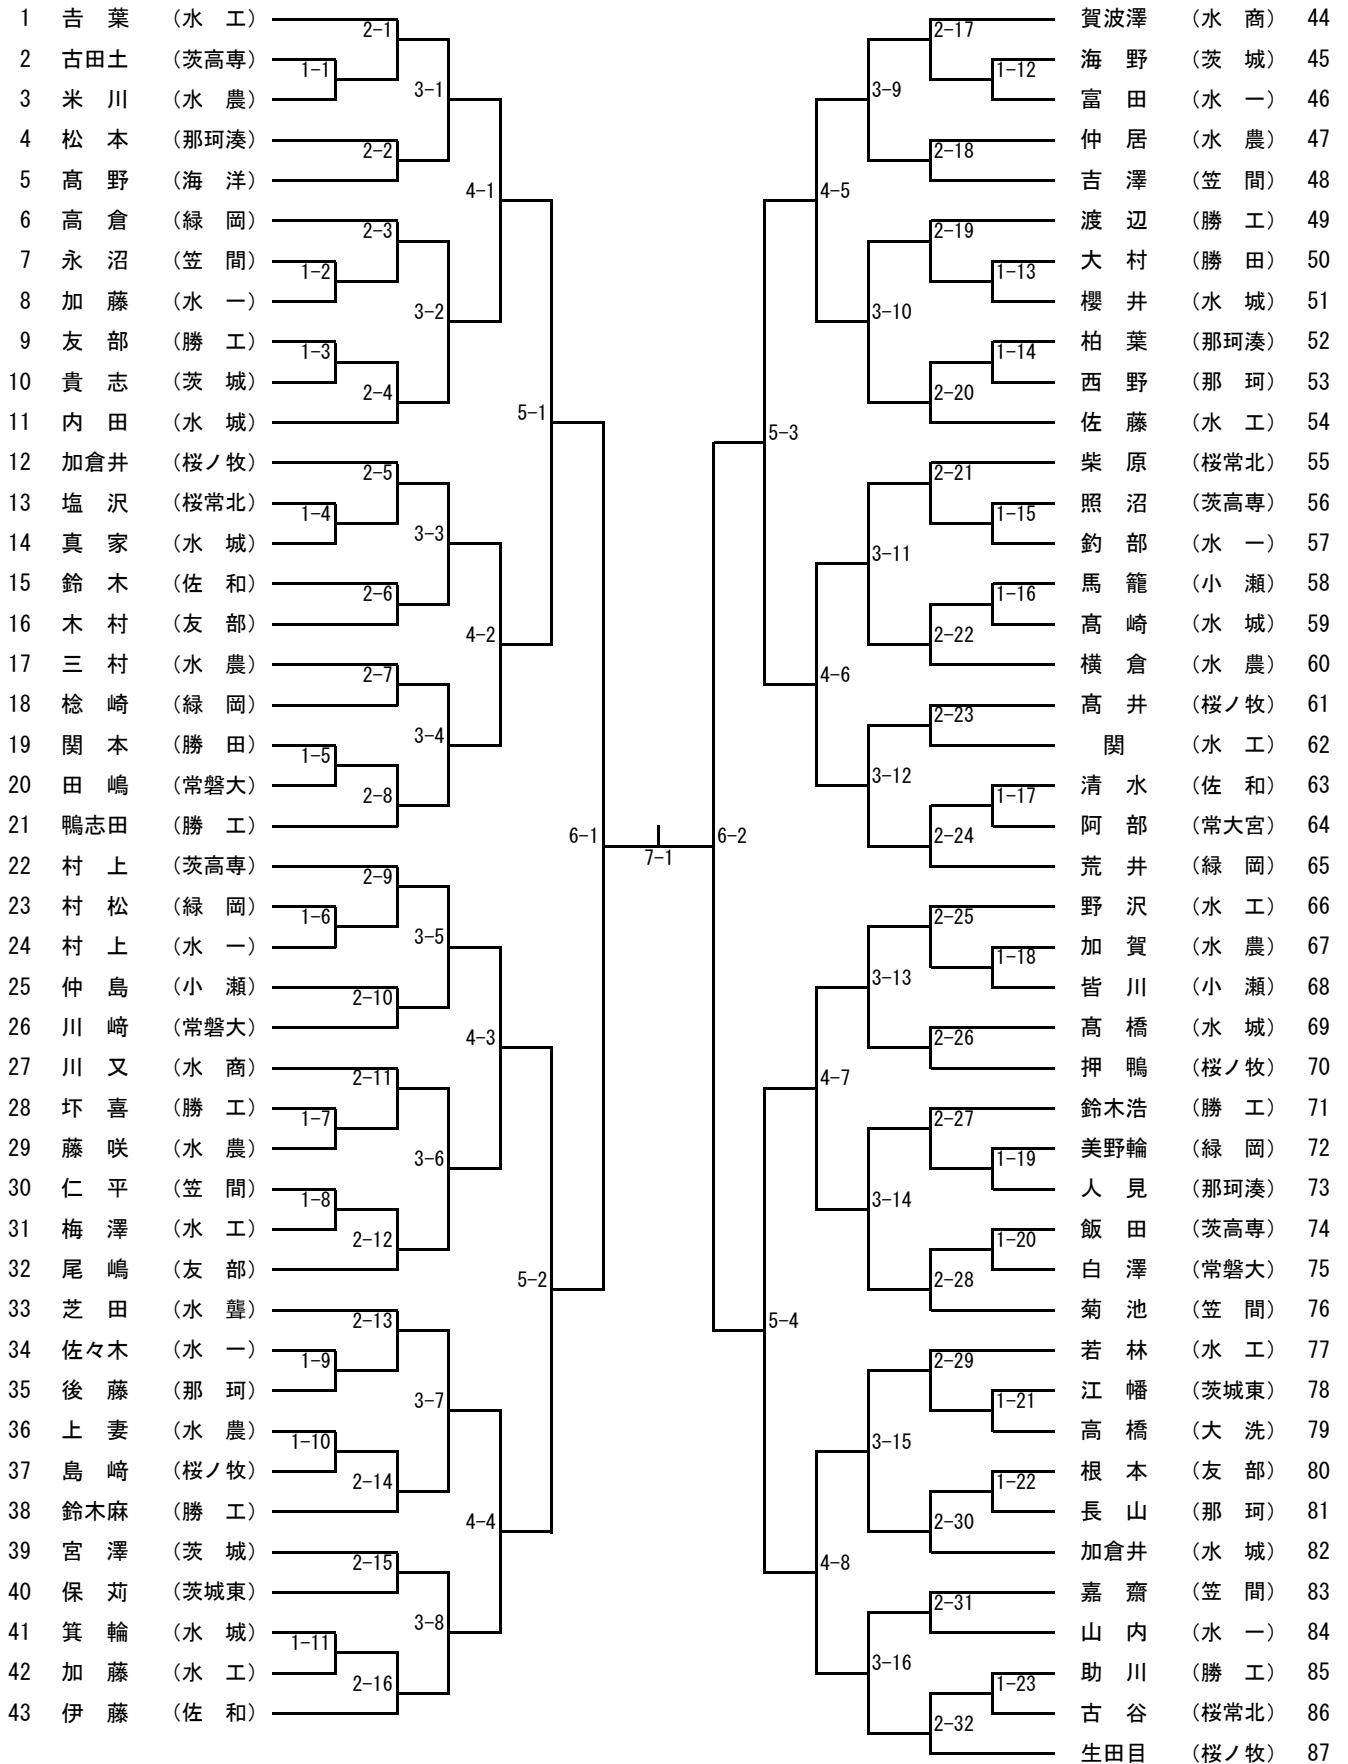

男子シングルス(1)

平成29年度水戸地区高校卓球新人(個人)戦大会
 平成30年1月13日(土)
 水戸市総合運動公園(見川)体育館

男子シングルス(2)

女子シングルス

平成29年度水戸地区高校卓球新人(個人)戦大会
 平成30年1月13日(土)
 水戸市総合運動公園(見川)体育館

男子ダブルス