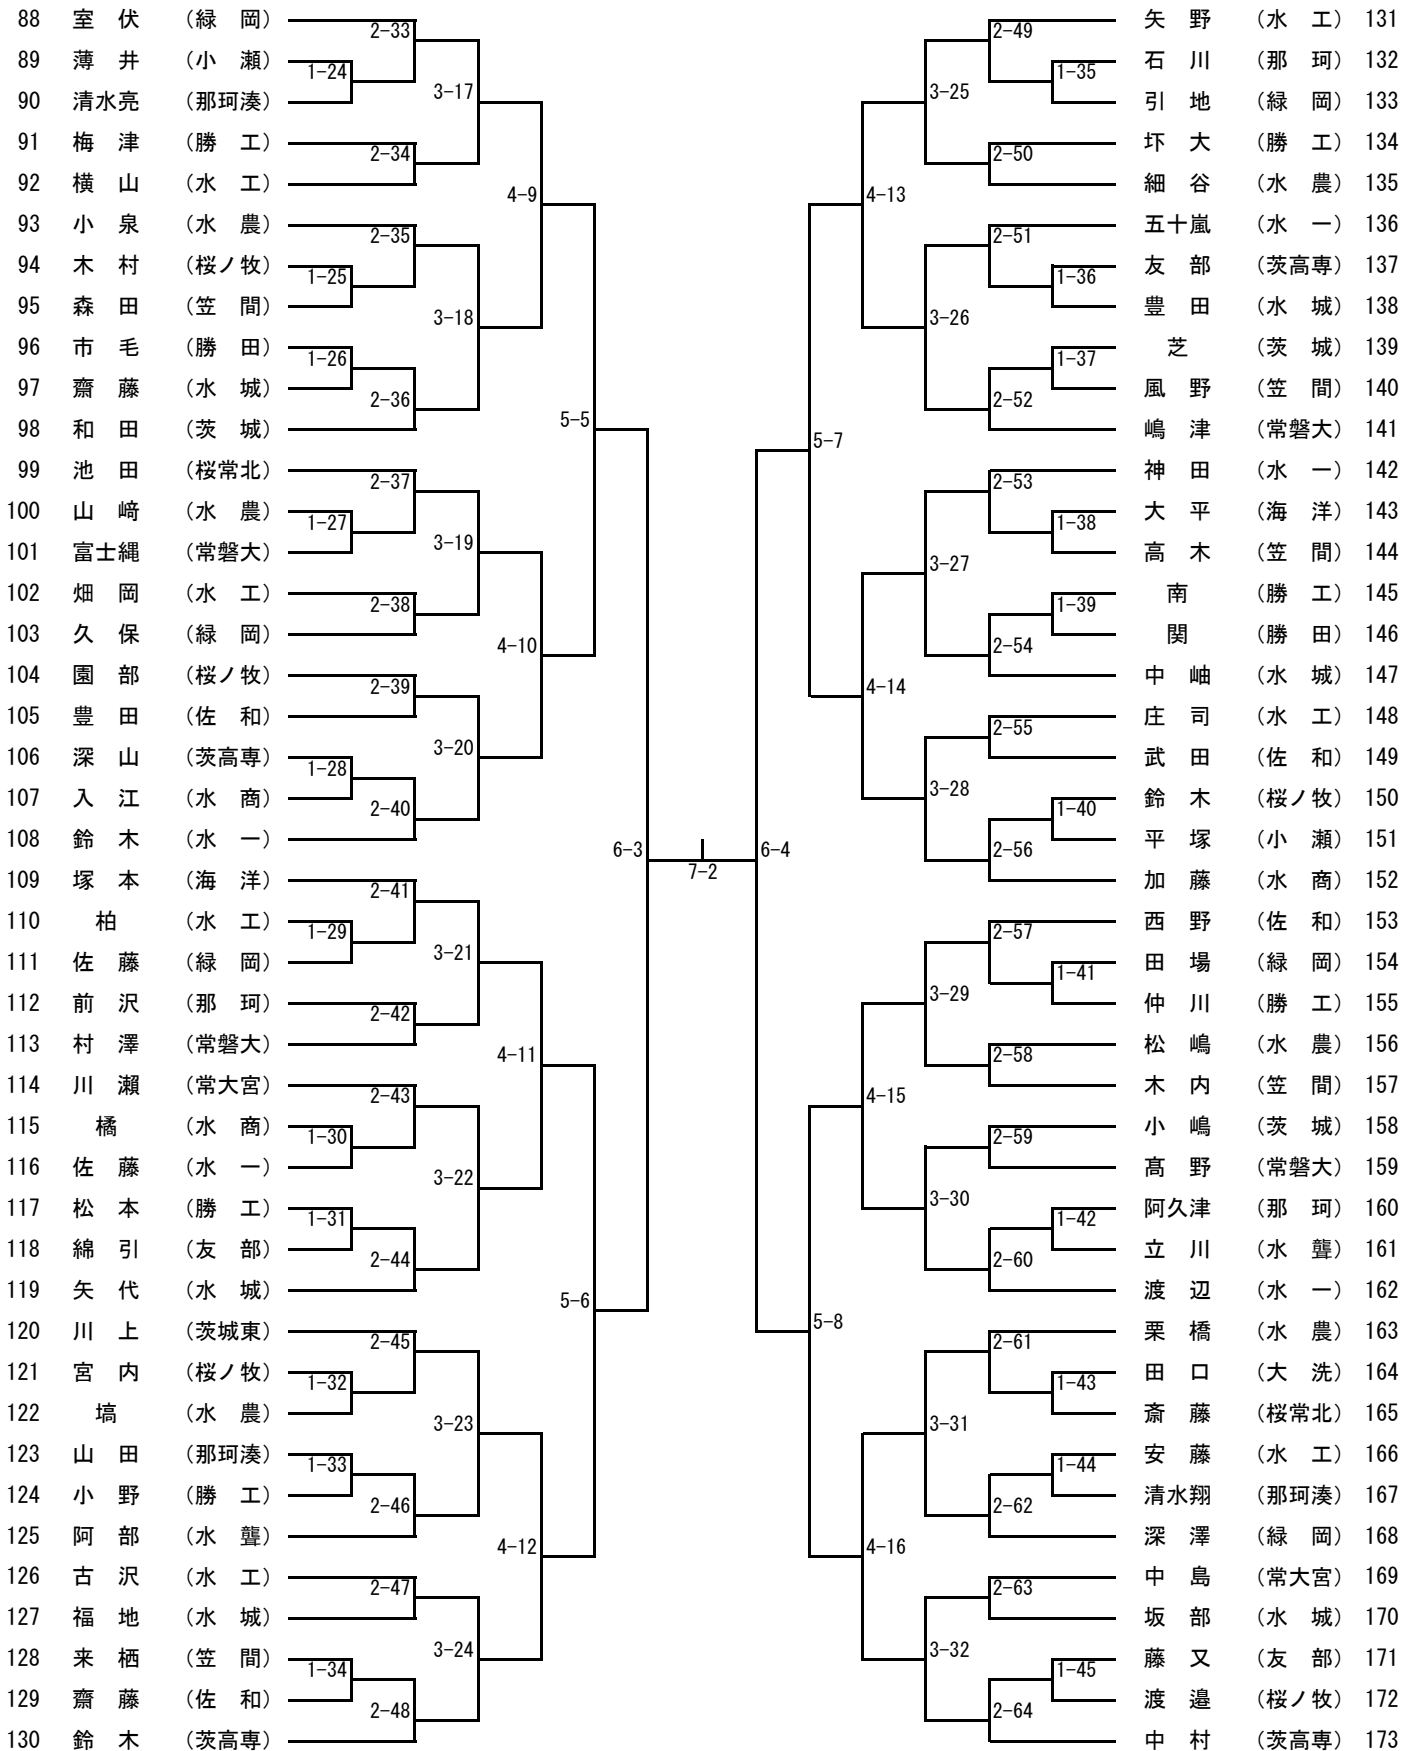

男子シングルス(1)

平成29年度水戸地区高校卓球新人(個人)戦大会
 平成30年1月13日(土)
 水戸市総合運動公園(見川)体育館

男子シングルス(2)

女子シングルス

平成29年度水戸地区高校卓球新人(個人)戦大会
 平成30年1月13日(土)
 水戸市総合運動公園(見川)体育館

男子ダブルス