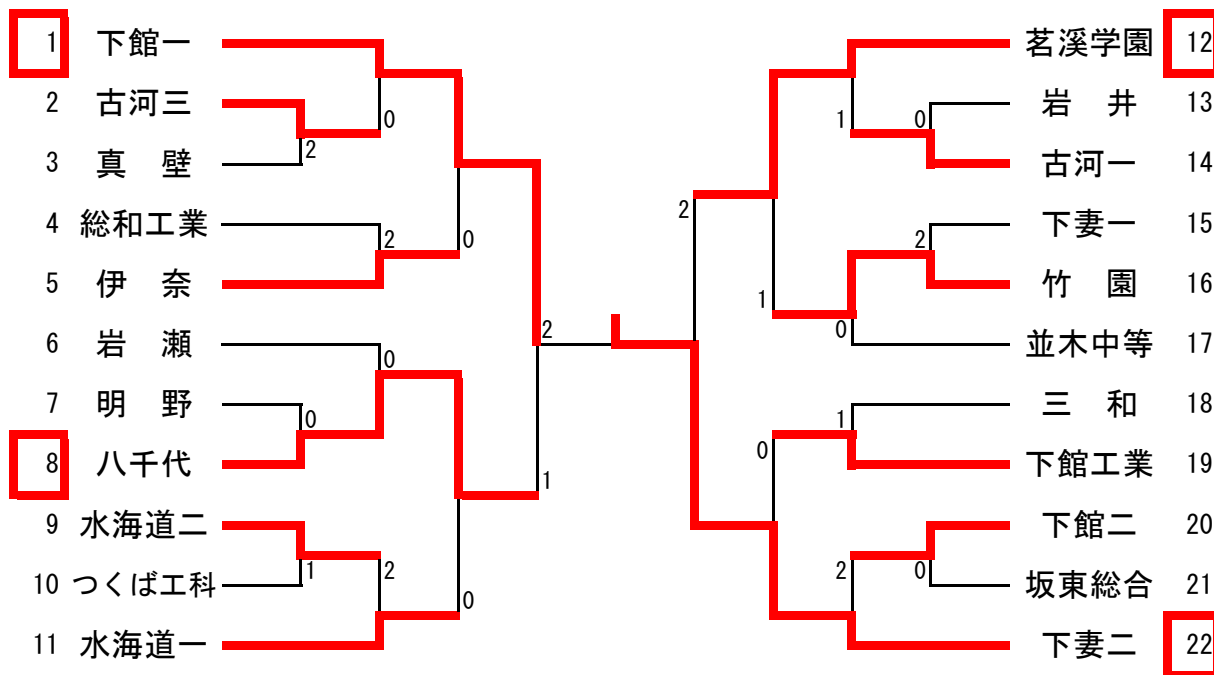

男子学校対抗

【決勝戦】 下妻二 3-2 下館一
【3位決定戦】 茗溪学園 3-2 八千代
【5位決定戦】 水海道一 3-1 伊奈
竹園 3-0 下館工業

【推薦】 岩瀬日大 境