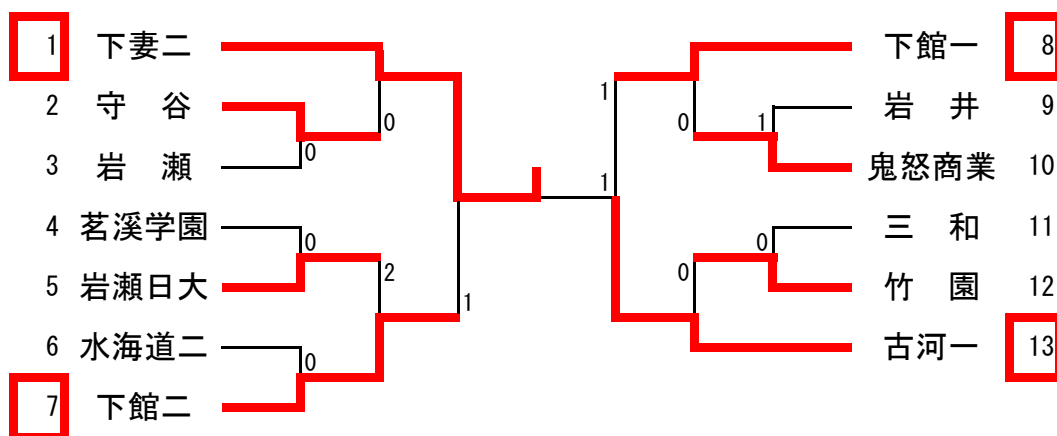

【敗者復活戦】

【推薦】 石川・結束 (下妻二)

男子学校対抗

【決勝戦】 下妻二 3-2 下館一
 【3位決定戦】 茗溪学園 3-2 八千代
 【5位決定戦】 水海道一 3-1 伊奈
 竹園 3-0 下館工業

【推薦】 岩瀬日大 境

女子学校対抗

【決勝戦】 下妻二 3-1 古河一
 【3位決定戦】 下館一 3-2 下館二
 【5位決定戦】 岩瀬日大 3-0 守谷
 鬼怒商業 3-1 竹園

【推薦】 下妻一