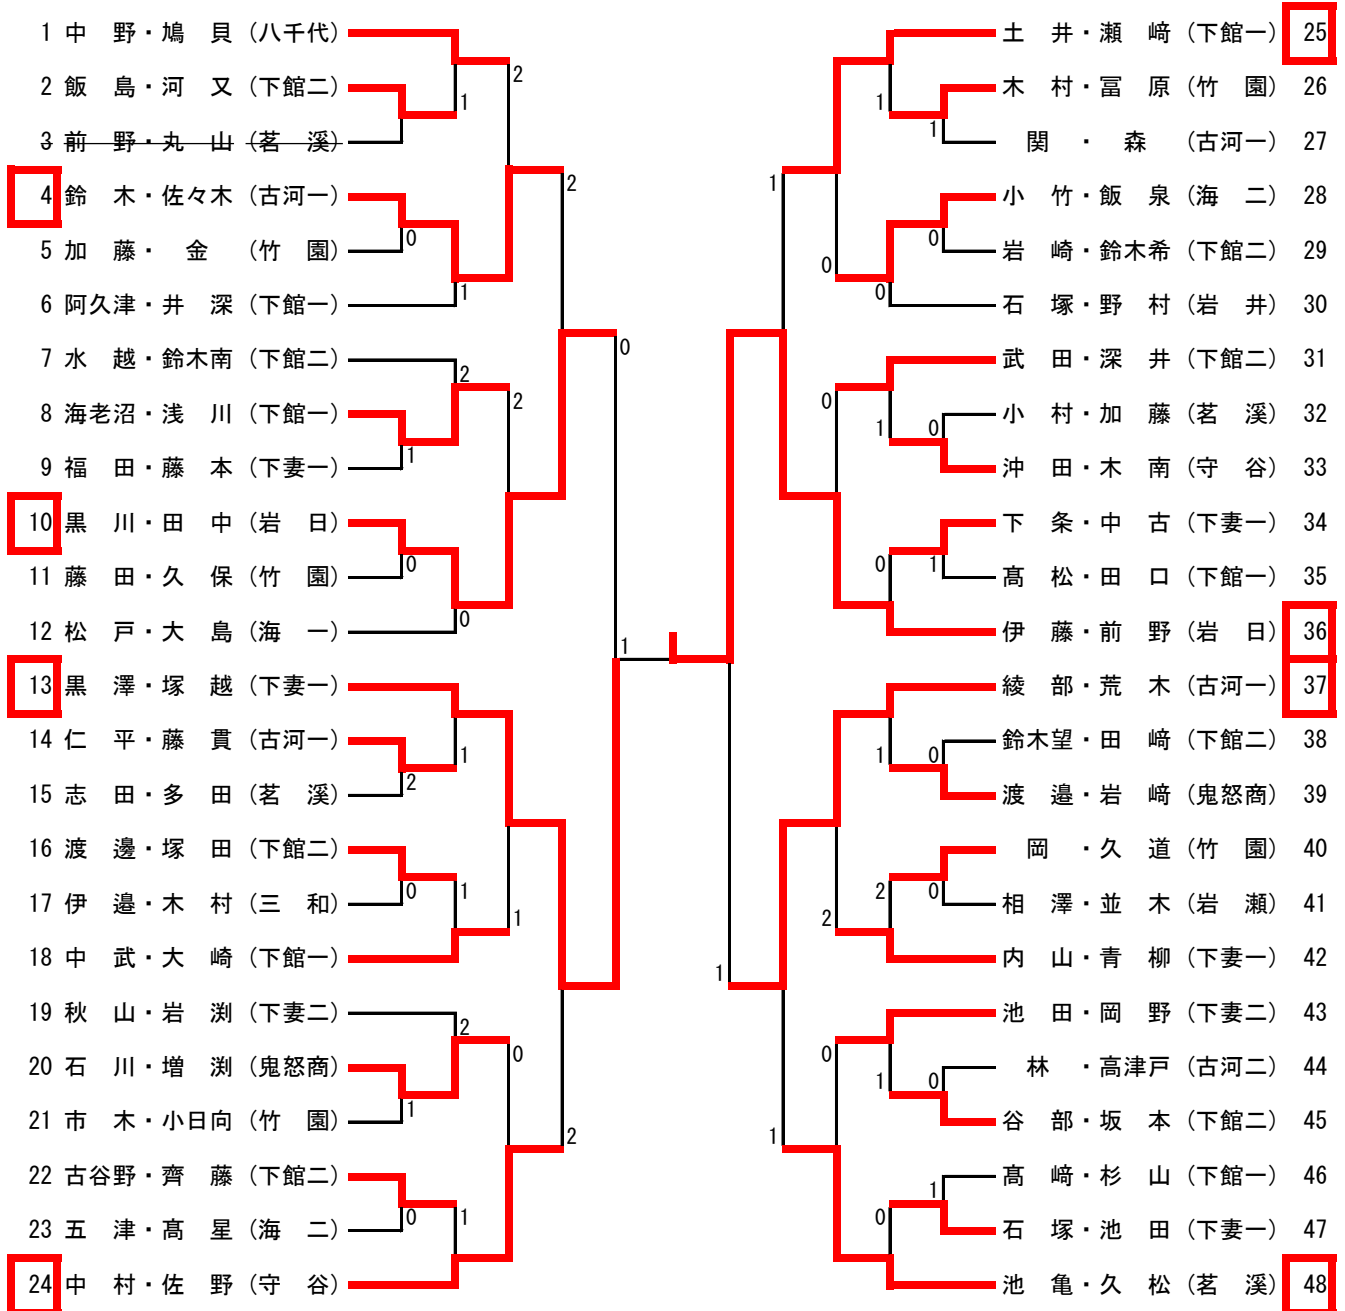

男子ダブルス

1	松房・野呂 (竹園)		菊地・猪瀬 (岩日)	52
2	吉羽・小金丸 (古河三)	0	尾崎・屋代 (並中等)	53
3	山口和・佐々木 (境)	0	中野・小島 (下館工)	54
4	中西・前島 (茗溪)	0	矢島・赤井 (下妻一)	55
5	中島・吉田 (伊奈)	0	青木・鈴木 (海一)	56
6	林田・広瀬 (守谷)	0	染谷・廣瀬 (八千代)	57
7	増山・大道 (下妻二)	0	平田・椎名 (岩井)	58
8	小倉・針生 (真壁)	0	加藤・佐藤 (古河三)	59
9	菱田・池田 (並中等)	0	高松・館 (下館一)	60
10	小菅・高島 (下館工)	0	森山・山岸 (下妻一)	61
11	田崎・島田 (下妻一)	0	土屋・横瀬匠 (伊奈)	62
12	初澤・飯泉 (下館一)	0	相島・秋野 (境)	63
13	諏訪・染谷悠 (岩日)	0	林崎・安喰雄 (古河一)	64
14	田中・中島 (茗溪)	0	斉藤・平田 (境)	65
15	鴨志田・大嶋 (下館一)	2	安喰開・野本 (古河一)	66
16	潮田・佐藤 (下館二)	1	田尻・谷中 (下館二)	67
17	有戸・中村 (総和工)	0	小嶋・永盛 (下館一)	68
18	品川・蓮野 (竹園)	0	高橋・中山 (明野)	69
19	小川・山口拓 (境)	0	根本・佐藤 (下妻一)	70
20	原・物井 (下館工)	1	山崎・塩田 (坂東総)	71
21	秋森・木村 (坂東総)	0	吾妻・高田 (竹園)	72
22	青木・服部 (八千代)	2	立野・梅津 (つく工)	73
23	熊田・武智 (古河一)	0	小川・田村 (伊奈)	74
24	伊集院・関 (下妻一)	1	加藤・山口 (茗溪)	75
25	落合・静谷 (海二)	0	中山・近藤 (下妻二)	76
26	新井・鈴木 (境)	1	池羽・宮内 (岩瀬)	77
27	大島・松沼 (八千代)	0	関根・佐藤 (下館一)	78
28	木塚・島田 (坂東総)	0	大塚・宮田 (下館二)	79
29	瀬楽・毛塚 (海一)	0	飯塚愛・宇賀神 (境)	80
30	山田・福田 (古河三)	0	中野・坂野 (竹園)	81
31	久保・野田 (竹園)	0	篠崎・小林 (下館工)	82
32	長濱・針谷 (古河一)	1	大熊・大杉 (結城一)	83
33	山崎・飯塚大 (境)	0	小野・建部 (並中等)	84
34	阿久津・錦木 (下館工)	2	小関・高梨 (伊奈)	85
35	北尾・本田 (伊奈)	2	篠崎・福内 (八千代)	86
36	小西・原田 (並中等)	0	大久保・藤田 (総和工)	87
37	飯泉・吉川 (茗溪)	0	永田・小倉 (下妻一)	88
38	鈴木・増子 (下妻一)	0	齋藤・山口 (下妻二)	89
39	小島・手島 (下館二)	1	中山・山城 (八千代)	90
40	岡本・飯村 (下妻一)	2	赤間・松永 (並中等)	91
41	千葉・船橋 (古河三)	0	倉持・忍田 (境)	92
42	松坂・若本 (八千代)	0	加藤・関 (古河一)	93
43	石川・遠藤 (下館工)	2	磯貝・中田 (古河三)	94
44	奥出・落合 (明野)	2	関口・田崎 (下館工)	95
45	石塚・稲石 (境)	0	寺田・宮本 (茗溪)	96
46	館野・太田 (三和)	0	山田・矢作 (海二)	97
47	国松・入江 (並中等)	2	多田・砂見 (下妻二)	98
48	台信・小松崎 (伊奈)	1	鈴木・湯本 (三和)	99
49	瀬端・高崎 (下館一)	2	長塚・横瀬樹 (伊奈)	100
50	木村・荒木 (竹園)	0	染野・野手 (下妻一)	101
51	中川・服部 (下妻二)	0	高橋・水野 (竹園)	102

【推薦】 川内谷・星野 (岩日) 須田・小山 (岩日) 鈴木・篠部 (岩日)
稲見・内山 (下妻二) 板橋輝・岡本 (下館一)

女子ダブルス

【決勝】

36 伊藤 前野 (岩日)	11-6 9-11 11-8 11-7	13 黒澤 塚越 (下妻一)
------------------------	------------------------------	-------------------------