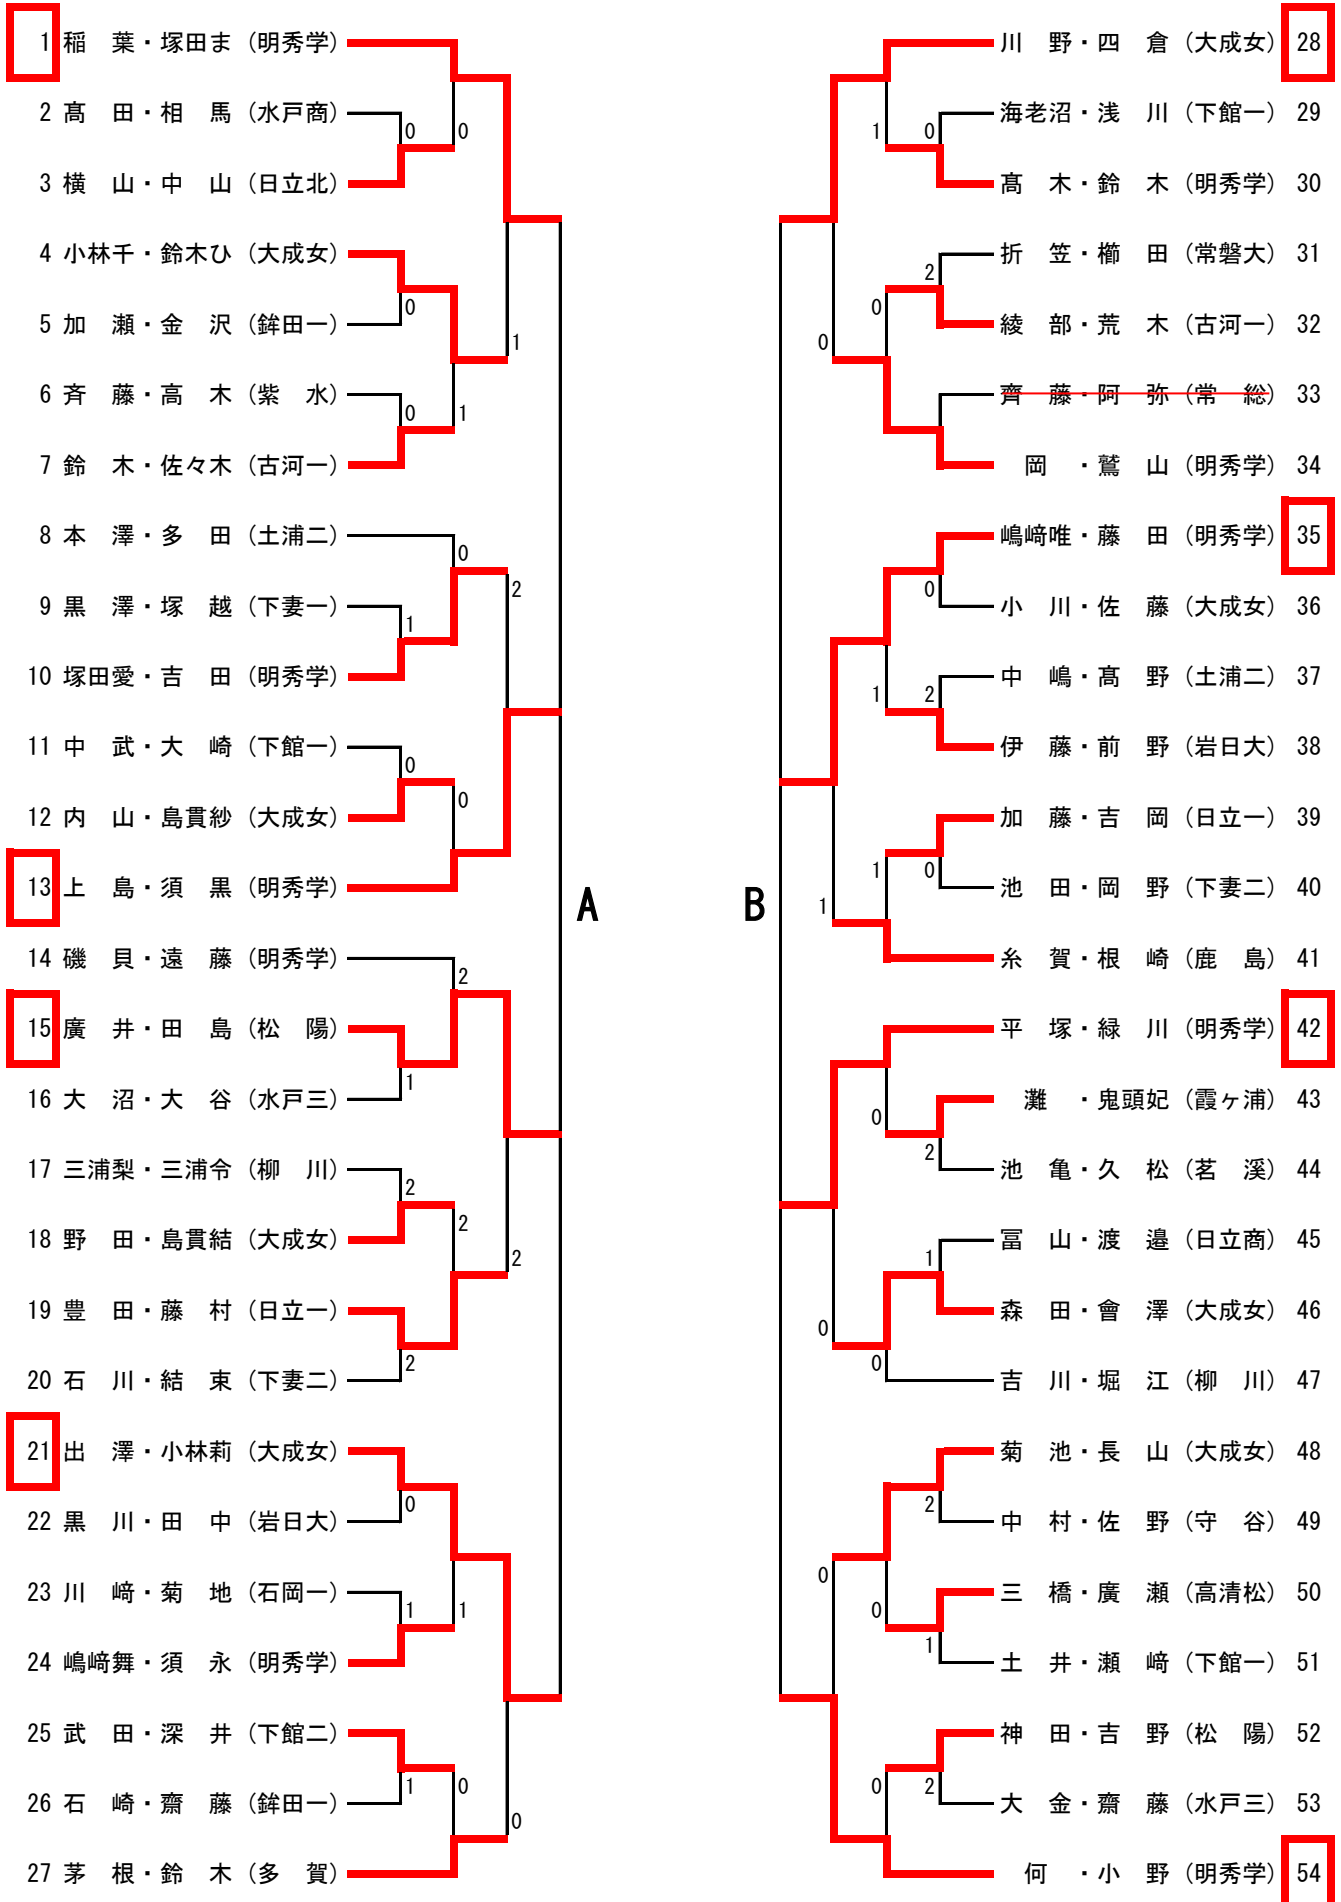

平成30年度 関東高校卓球大会茨城県予選会

平成30年5月1日(火), 2日(水)
霞ヶ浦文化体育会館

男子学校対抗

女子学校対抗

A	岩日	日北	妻二	太一	勝敗	P	順位
岩瀬日大	◎	◎	◎	◎	3-0	6	1
日立北	0	◎	◎	◎	2-1	5	2
下妻二	0	2	◎	◎	0-3	3	4
太田一	1	0	◎	◎	1-2	4	3

【決勝】

明秀学園 3-1 岩瀬日大

【3決】

B	水三	土二	常磐	大成	勝敗	P	順位
水戸三	◎	◎	◎	◎	0	2-1	5
土浦二	2	◎	◎	◎	0	1-2	4
常磐大	1	2	◎	◎	0-3	3	4
大成女子	◎	◎	◎	◎	3-0	6	1

平成30年度 関東高等学校卓球大会

日程：6月1日(金)～3日(日) 会場：宇都宮市 ブレックスアリーナ
学校対抗は男女とも上位3校が出場する。

男子ダブルス

順位	選手名	所属	対戦相手	所属	スコア
1	竹内・久保	(明秀学)	須田・小山	(岩日大)	30
2	若林・古沢	(水戸工)	星野・秋山	(牛久)	31
3	高橋・水野	(竹園)	石毛翔・山本	(神栖)	32
4	武子・小山	(太田一)	中山・山城	(八千代)	33
5	馬籠・仲島	(小瀬)	塚本・富田瑛	(海洋)	34
6	檜山・吉原	(神栖)	松房・野呂	(竹園)	35
7	大島・今野	(松陽)	加藤諒・長谷澤	(高清松)	36
8	斉藤・平田	(境)	中村・照沼	(茨高専)	37
9	賀波澤・橘	(水戸商)	有松・芳賀	(松陽)	38
10	菅谷・小堤	(鹿島)	武藤・中村	(明秀学)	39
11	山口・高木	(土浦一)	林崎・安喰雄	(古河一)	40
12	鈴木・佐藤	(水戸一)	松川・石原	(鹿島)	41
13	丹・松尾	(日立北)	矢野・梅澤	(水戸工)	42
14	菊地・猪瀬	(岩日大)	稲見・内山	(下妻二)	43
15	渡邊・杉山	(土浦二)	板橋輝・岡本	(下館一)	44
16	吉葉・畑岡	(水戸工)	加藤・川又	(水戸商)	45
17	朝倉・西村	(牛久)	入澤・江口	(紫水)	46
18	青木・服部	(八千代)	羽生・高木	(銚田一)	47
19	鈴木駿・村上	(茨高専)	室伏・荒井	(緑岡)	48
20	内田・田村	(日立一)	鈴木・助川	(明秀学)	49
21	村越・山口	(紫水)	新井・鈴木	(境)	50
22	齋藤・山口	(下妻二)	大瀬・水上	(牛久)	51
23	大川・根本	(麻生)	野沢・佐藤	(水戸工)	52
24	田中・中島	(茗溪)	小島・手島	(下館二)	53
25	石塚・宮本	(常総)	菱沼・礒野	(日立工)	54
26	生田目・加倉井	(桜ノ牧)	中川・服部	(下妻二)	55
27	小椋・齋藤	(明秀学)	平松・森本	(土浦二)	56
28	西野・豊田	(佐和)	安保・猪狩	(太田一)	57
29	鈴木・篠部	(岩日大)	川内谷・星野	(岩日大)	58

女子ダブルス

男子ダブルス

A	1 竹内・久保 (明秀学)	13 丹・松尾 (日立北)	19 鈴木駿・村上 (茨高専)	29 鈴木・篠部 (岩日大)	勝敗	P	順位
1 竹内 久保 (明秀学)		11-8 14-12 11-5	11-6 13-11 13-11	11-7 13-11 11-5	3-0	6	1
13 丹 松尾 (日立北)	0		11-6 11-9 8-11 13-11	1	1-2	4	4
19 鈴木駿 村上 (茨高専)	0	1		11-9 6-11 12-10 11-8	1-2	4	3
29 鈴木 篠部 (岩日大)	0	11-6 11-7 8-11 11-7	1		1-2	4	2