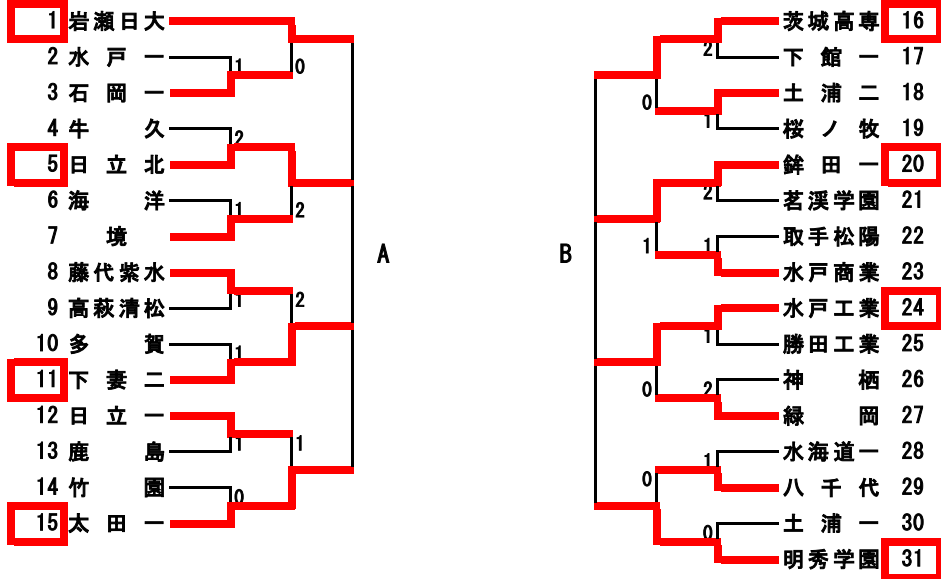

平成30年度 関東高校卓球大会茨城県予選会

平成30年5月1日(火), 2日(水)
霞ヶ浦文化体育会館

男子学校対抗

女子学校対抗

A	岩日	日北	妻二	太一	勝敗	P	順位
岩瀬日大	◎	◎	◎	◎	3-0	6	1
日立北	0	◎	◎	◎	2-1	5	2
下妻二	0	2	◎	◎	0-3	3	4
太田一	1	0	◎	◎	1-2	4	3

【決勝】

明秀学園 3-1 岩瀬日大

【3決】

日立北 3-1 茨城高専

【5決】

水戸工業 3-1 太田一

【7決】

下妻二 3-2 銚田一

B	高専	銚一	水工	明秀	勝敗	P	順位
茨城高専	◎	◎	◎	◎	1	2-1	5
銚田一	0	◎	◎	◎	0-3	3	4
水戸工業	1	◎	◎	◎	1-2	4	3
明秀学園	◎	◎	◎	◎	3-0	6	1

A	明秀	妻二	日一	多賀	勝敗	P	順位
明秀学園	◎	◎	◎	◎	3-0	6	1
下妻二	0	◎	◎	◎	0-3	3	4
日立一	0	◎	◎	◎	2-1	5	2
多賀	1	◎	◎	◎	1-2	4	3