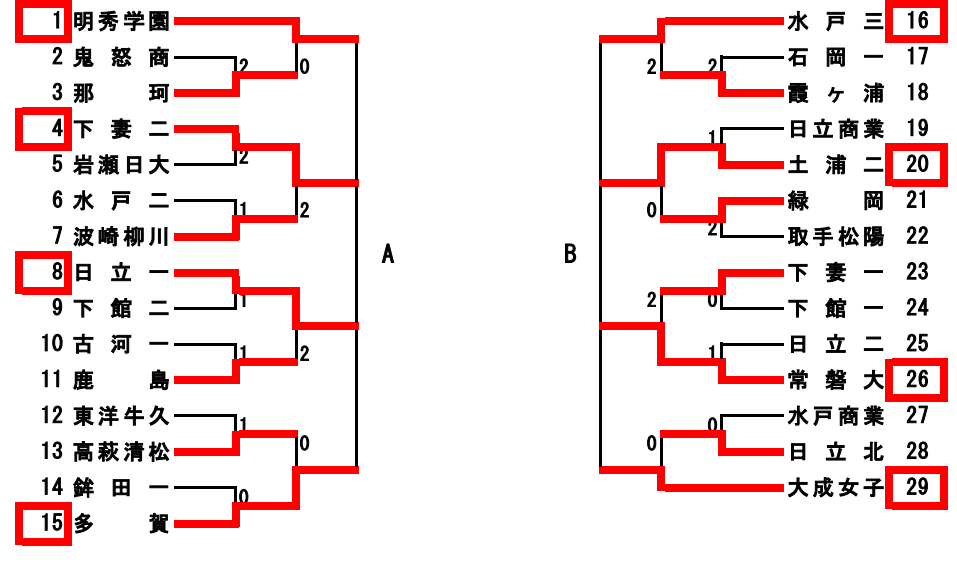

平成30年度 関東高校卓球大会茨城県予選会

平成30年5月1日(火), 2日(水)
霞ヶ浦文化体育会館

男子学校対抗

女子学校対抗

A	岩日	日北	妻二	太一	勝敗	P	順位
岩瀬日大	◎	◎	◎	◎	3-0	6	1
日立北	0	◎	◎	◎	2-1	5	2
下妻二	0	2	◎	◎	0-3	3	4
太田一	1	0	◎	◎	1-2	4	3

【決勝】

明秀学園 3-1 岩瀬日大

【3決】

日立北 3-1 茨城高専

【5決】

水戸工業 3-1 太田一

【7決】

下妻二 3-2 銚田一

B	高専	銚一	水工	明秀	勝敗	P	順位
茨城高専	◎	◎	◎	◎	1	2-1	5
銚田一	0	◎	◎	◎	0-3	3	4
水戸工業	1	◎	◎	◎	1-2	4	3
明秀学園	◎	◎	◎	◎	3-0	6	1

A	明秀	妻二	日一	多賀	勝敗	P	順位
明秀学園	◎	◎	◎	◎	3-0	6	1
下妻二	0	◎	◎	◎	0-3	3	4
日立一	0	◎	◎	◎	2-1	5	2
多賀	1	◎	◎	◎	1-2	4	3