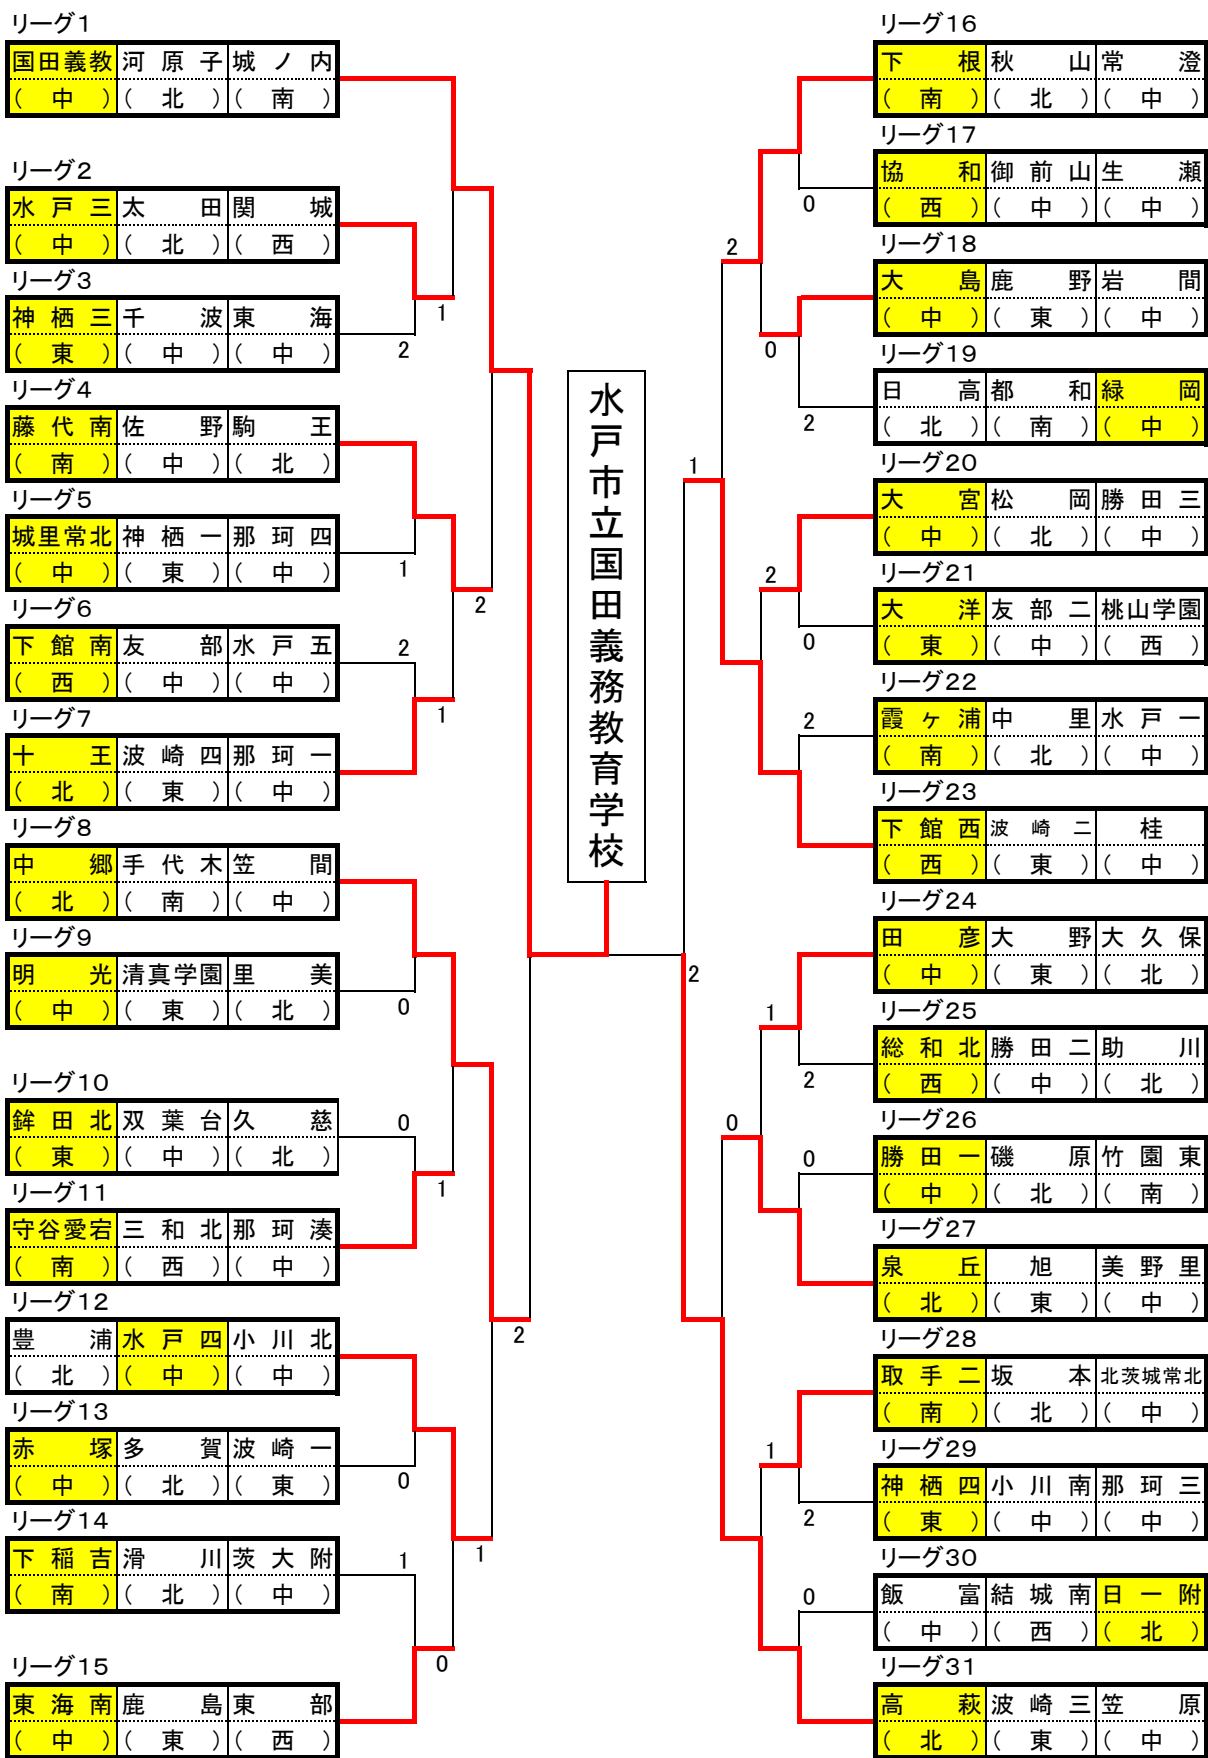

女 子 団 体

第51回 江幡杯 予選リーグ(女子)

平成30年5月5日

ひたちなか市総合体育館

リーグ1	国田義教	河原子城	ノ内	勝敗	順位
国田義教	-	3 - 0	3 - 0	2-0	1
河原子城	0 - 3	-	1 - 3	0-2	3
ノ内	0 - 3	3 - 1	-	1-1	2

リーグ2	水戸三	太田	関城	勝敗	順位
水戸三	-	3 - 0	3 - 1	2-0	1
太田	0 - 3	-	0 - 3	0-2	3
関城	1 - 3	3 - 0	-	1-1	2

リーグ3	神栖三	千波	東海	勝敗	順位
神栖三	-	3 - 2	3 - 0	2-0	1
千波	2 - 3	-	1 - 3	0-2	3
東海	0 - 3	3 - 1	-	1-1	2

リーグ4	藤代南	佐野	駒王	勝敗	順位
藤代南	-	3 - 0	3 - 1	2-0	1
佐野	0 - 3	-	1 - 3	0-2	3
駒王	1 - 3	3 - 1	-	1-1	2

リーグ5	城里常北	神栖一	那珂四	勝敗	順位
城里常北	-	3 - 1	3 - 2	2-0	1
神栖一	1 - 3	-	1 - 3	0-2	3
那珂四	2 - 3	3 - 1	-	1-1	2

リーグ6	下館南	友部	水戸五	勝敗	順位
下館南	-	3 - 0	3 - 0	2-0	1
友部	0 - 3	-	3 - 2	1-1	2
水戸五	0 - 3	2 - 3	-	0-2	3

リーグ7	十王	波崎四	那珂一	勝敗	順位
十王	-	3 - 0	3 - 1	2-0	1
波崎四	0 - 3	-	2 - 3	0-2	3
那珂一	1 - 3	3 - 2	-	1-1	2

リーグ8	中郷	手代木	笠間	勝敗	順位
中郷	-	3 - 1	3 - 1	2-0	1
手代木	1 - 3	-	0 - 3	0-2	3
笠間	1 - 3	3 - 0	-	1-1	2

リーグ9	明光	清真学園	里美	勝敗	順位
明光	-	3 - 1	3 - 0	2-0	1
清真学園	1 - 3	-	3 - 0	1-1	2
里美	0 - 3	0 - 3	-	0-2	3

リーグ10	鉢田北	双葉台	久慈	勝敗	順位	セット率
鉢田北	-	3 - 1	2 - 3	1-1	1	5/4
双葉台	1 - 3	-	3 - 1	1-1	2	4/4
久慈	3 - 2	1 - 3	-	1-1	3	4/5

リーグ11	守谷愛	三和北	那珂湊	勝敗	順位
守谷愛	-	3 - 1	3 - 0	2-0	1
三和北	1 - 3	-	3 - 0	1-1	2
那珂湊	0 - 3	0 - 3	-	0-2	3

リーグ12	豊浦	水戸四	小川北	勝敗	順位
豊浦	-	2 - 3	3 - 0	1-1	2
水戸四	3 - 2	-	3 - 0	2-0	1
小川北	0 - 3	0 - 3	-	0-2	3

リーグ13	赤塚	多賀	波崎一	勝敗	順位
赤塚	-	3 - 2	3 - 0	2-0	1
多賀	2 - 3	-	3 - 0	1-1	2
波崎一	0 - 3	0 - 3	-	0-2	3

リーグ14	下稲吉	滑川	茨大附	勝敗	順位
下稲吉	-	3 - 2	3 - 0	2-0	1
滑川	2 - 3	-	3 - 0	1-1	2
茨大附	0 - 3	0 - 3	-	0-2	3

リーグ15	東海南	鹿島	東部	勝敗	順位
東海南	-	3 - 0	3 - 0	2-0	1
鹿島	0 - 3	-	3 - 0	1-1	2
東部	0 - 3	0 - 3	-	0-2	3

リーグ16	下根	秋山	常澄	勝敗	順位
下根	-	3 - 0	3 - 0	2-0	1
秋山	0 - 3	-	3 - 2	1-1	2
常澄	0 - 3	2 - 3	-	0-2	3

リーグ17	協和	御前山	生瀬	勝敗	順位
協和	-	3 - 0	3 - 0	2-0	1
御前山	0 - 3	-	3 - 2	1-1	2
生瀬	0 - 3	2 - 3	-	0-2	3

リーグ18	大島	鹿野	岩間	勝敗	順位
大島	-	3 - 0	3 - 0	2-0	1
鹿野	0 - 3	-	1 - 3	0-2	3
岩間	0 - 3	3 - 1	-	1-1	2

リーグ19	日高	都和	緑岡	勝敗	順位
日高	-	3 - 2	0 - 3	1-1	2
都和	2 - 3	-	1 - 3	0-2	3
緑岡	3 - 0	3 - 1	-	2-0	1

リーグ20	大宮	松岡	勝田三	勝敗	順位
大宮	-	3 - 0	3 - 0	2-0	1
松岡	0 - 3	-	3 - 0	1-1	2
勝田三	0 - 3	0 - 3	-	0-2	3

リーグ21	大洋	友部二	桃山学園	勝敗	順位
大洋	-	3 - 1	3 - 1	2-0	1
友部二	1 - 3	-	3 - 2	1-1	2
桃山学園	1 - 3	2 - 3	-	0-2	3

リーグ22	震ヶ浦	中里	水戸一	勝敗	順位
震ヶ浦	-	3 - 0	3 - 0	2-0	1
中里	0 - 3	-	0 - 3	0-2	3
水戸一	0 - 3	3 - 0	-	1-1	2

リーグ23	下館西	波崎二	桂	勝敗	順位
下館西	-	3 - 0	3 - 0	2-0	1
波崎二	0 - 3	-	3 - 1	1-1	2
桂	0 - 3	1 - 3	-	0-2	3

リーグ24	田彦	大野	大久保	勝敗	順位
田彦	-	3 - 0	3 - 0	2-0	1
大野	0 - 3	-	2 - 3	0-2	3
大久保	0 - 3	3 - 2	-	1-1	2

リーグ25	総和北	勝田二	助川	勝敗	順位
総和北	-	3 - 1	3 - 0	2-0	1
勝田二	1 - 3	-	2 - 3	0-2	3
助川	0 - 3	3 - 2	-	1-1	2

リーグ26	勝田一	磯原	竹園東	勝敗	順位
勝田一	-	3 - 0	3 - 0	2-0	1
磯原	0 - 3	-	1 - 3	0-2	3
竹園東	0 - 3	3 - 1	-	1-1	2

リーグ27	泉丘	旭	美野里	勝敗	順位
泉丘	-	3 - 0	3 - 0	2-0	1
旭	0 - 3	-	0 - 3	0-2	3
美野里	0 - 3	3 - 0	-	1-1	2

リーグ28	取手二	坂本	北茨城常北	勝敗	順位
取手二	-	3 - 1	3 - 1	2-0	1
坂本	1 - 3	-	3 - 1	1-1	2
北茨城常北	1 - 3	1 - 3	-	0-2	3

リーグ29	神栖四	小川南	那珂三	勝敗	順位
神栖四	-	3 - 0	3 - 1	2-0	1
小川南	0 - 3	-	3 - 2	1-1	2
那珂三	1 - 3	2 - 3	-	0-2	3

リーグ30	飯富	結城南	日一附	勝敗	順位
飯富	-	3 - 2	1 - 3	1-1	2
結城南	2 - 3	-	1 - 3	0-2	3
日一附	3 - 1	3 - 1	-	2-0	1

リーグ31	高萩	波崎三	笠原	勝敗	順位
高萩	-	3 - 0	3 - 0	2-0	1
波崎三	0 - 3	-	3 - 1	1-1	2
笠原	0 - 3	1 - 3	-	0-2	3