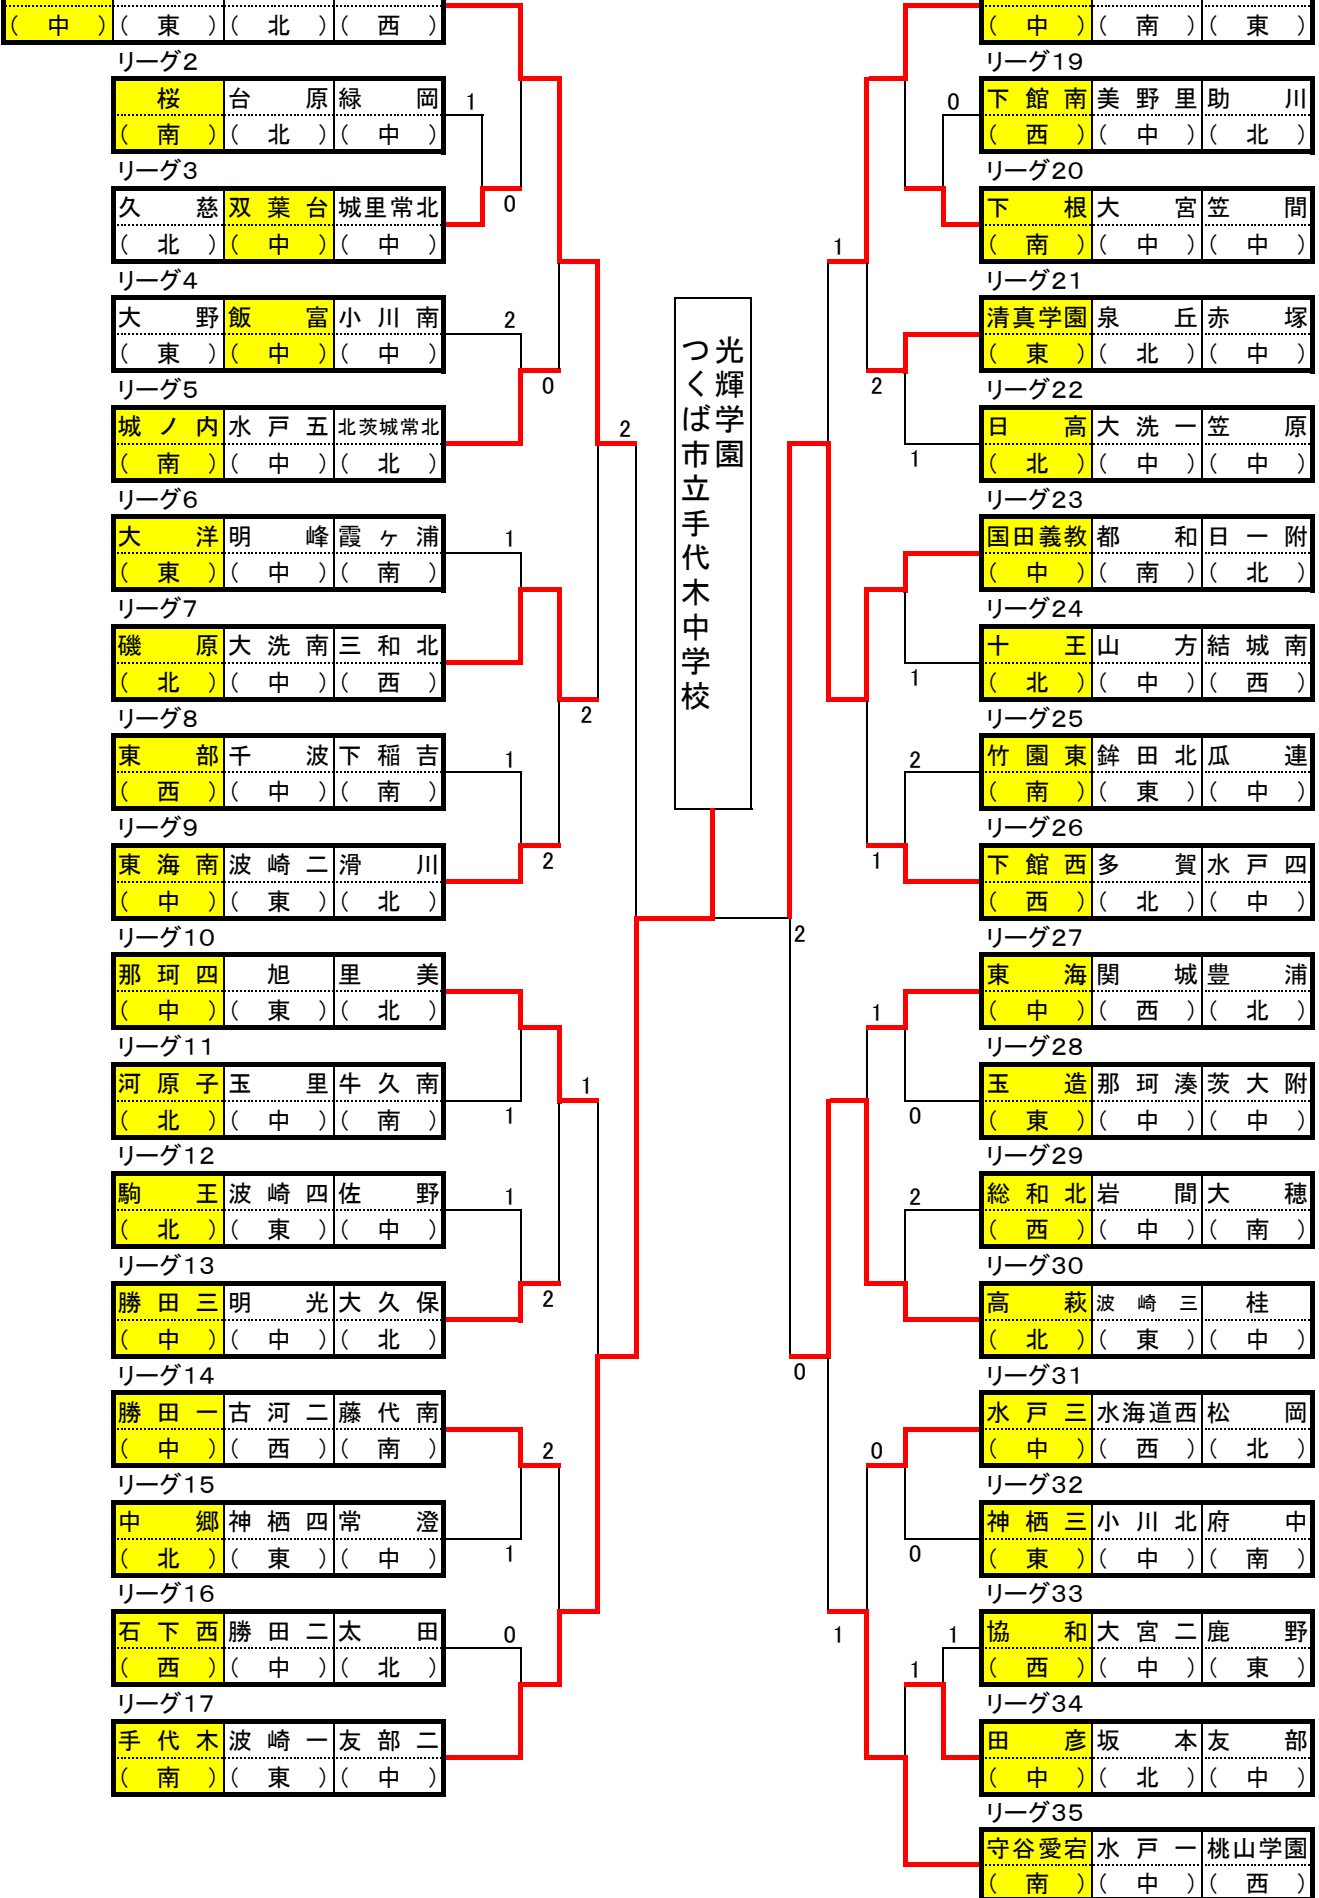

男 子 団 体

リーグ1

那珂一 (中)	平井秋山 (東)(北)(西)	結城

リーグ2

桜 (南)	台原緑岡 (北)(中)	1

リーグ3

久慈 (北)	双葉台 (中)	城里常北 (中)	0

リーグ4

大野飯富 (東)(中)	小川南 (中)	2

リーグ5

城ノ内水戸五 (南)(中)	北茨城常北 (北)	2

リーグ6

大洋明峰霞ヶ浦 (東)(中)(南)	1

リーグ7

磯原大洗南三和北 (北)(中)(西)	2

リーグ8

東部千波下稲吉 (西)(中)(南)	1

リーグ9

東海南波崎二滑川 (中)(東)(北)	2

リーグ10

那珂四旭里美 (中)(東)(北)	1

リーグ11

河原子玉里牛久南 (北)(中)(南)	1

リーグ12

駒王波崎四佐野 (北)(東)(中)	1

リーグ13

勝田三明光大久保 (中)(中)(北)	2

リーグ14

勝田一古河二藤代南 (中)(西)(南)	2

リーグ15

中郷神栖四常澄 (北)(東)(中)	1

リーグ16

石下西勝田二大田 (西)(中)(北)	0

リーグ17

手代木波崎一友部二 (南)(東)(中)	0

つ光輝学園
つくば市立手代木中学校

リーグ18

大島 (中)	並木中等 (南)	神栖一 (東)

リーグ19

下館南 (西)	美野里助川 (中)(北)	0

リーグ20

下根 (南)	大宮笠間 (中)(中)	1

リーグ21

清真学園 (東)	泉丘赤塚 (北)(中)	2

リーグ22

日高 (北)	大洗一笠原 (中)(中)	1

リーグ23

国田義教 (中)	都和日一附 (南)(北)	1

リーグ24

十王 (北)	山方結城南 (中)(西)	1

リーグ25

竹園東 (南)	鉾田北瓜連 (東)(中)	2

リーグ26

下館西 (西)	多賀水戸四 (北)(中)	1

リーグ27

東海 (中)	関城豊浦 (西)(北)	1

リーグ28

玉造 (東)	那珂湊茨大附 (中)(中)	0

リーグ29

総和北 (西)	岩間大穂 (中)(南)	2

リーグ30

高萩 (北)	波崎三桂 (東)(中)	0

リーグ31

水戸三 (中)	水海道西松岡 (西)(北)	0

リーグ32

神栖三 (東)	小川北府中 (中)(南)	0

リーグ33

協和 (西)	大宮二鹿野 (中)(東)	1

リーグ34

田彦 (中)	坂本友部 (北)(中)	1

リーグ35

守谷愛宕 (南)	水戸一桃山学園 (中)(西)	1