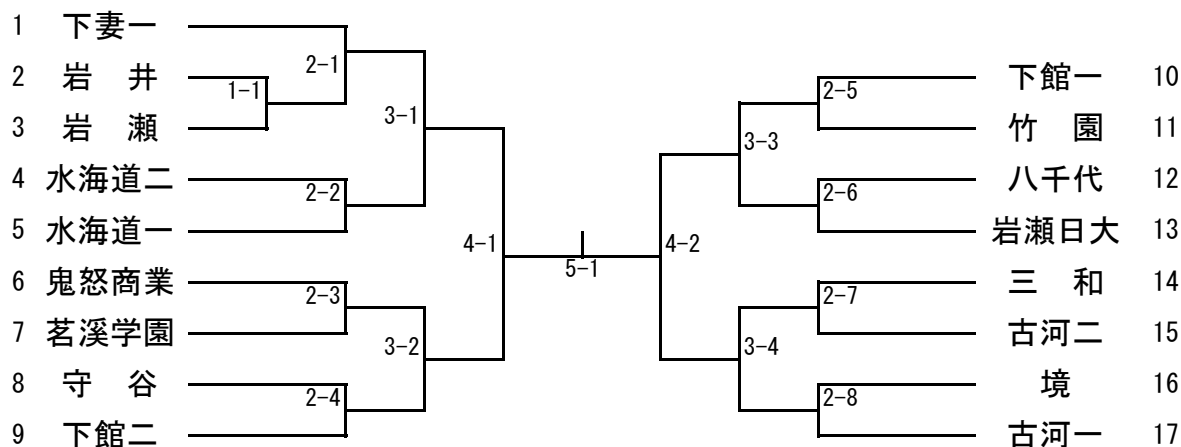

男子ダブルス (1)

【推 薦】 川内谷・星野(岩日) 鈴木・篠部(岩日) 須田・小山(岩日)
 稲見・内山(下妻二)

男子ダブルス (2)

女子ダブルス

【推薦】 石川・結束(下妻二)

男子シングルス (1)

【推 薦】 鈴 木 (岩 日) 川内谷 (岩 日) 星 野 (岩 日) 篠 部 (岩 日)
 稲 見 (下妻二) 田 中 (茗 溪)

男子シングルス (2)

女子シングルス (1)

【推薦】 なし

女子シングルス (2)

男子学校対抗

【決勝戦】 —
 【3位決定戦】 —
 【5位決定戦】 —

【推薦】 岩瀬日大 下妻二

女子学校対抗

【決勝戦】 —
 【3位決定戦】 —
 【5位決定戦】 —

【推薦】 下妻二