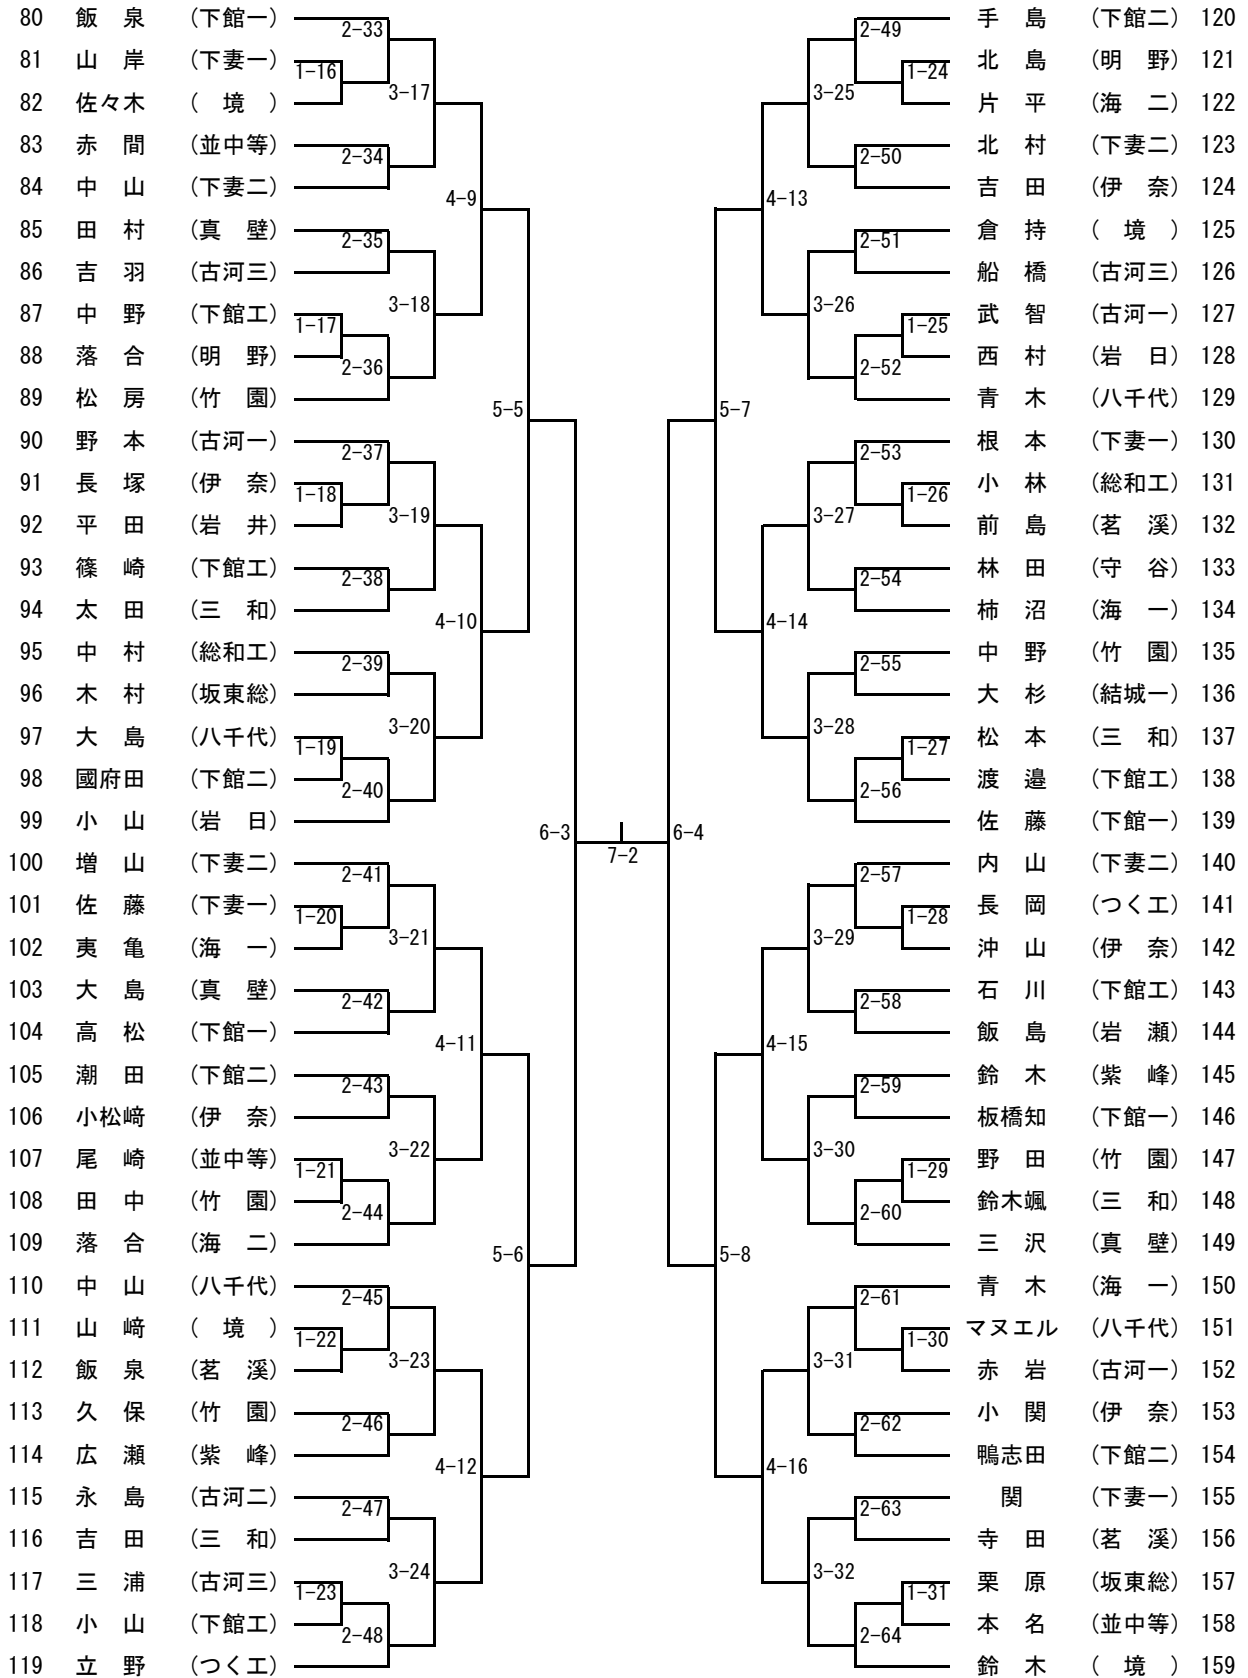

男子ダブルス (1)

【推 薦】 川内谷・星野(岩日) 鈴木・篠部(岩日) 須田・小山(岩日)
 稲見・内山(下妻二)

男子ダブルス (2)

女子ダブルス

【推薦】 石川・結束(下妻二)

男子シングルス (1)

【推 薦】 鈴 木 (岩 日) 川内谷 (岩 日) 星 野 (岩 日) 篠 部 (岩 日)
 稲 見 (下妻二) 田 中 (茗 溪)

男子シングルス (2)

女子シングルス (1)

【推薦】 なし

女子シングルス (2)

男子学校対抗

【決勝戦】 —
 【3位決定戦】 —
 【5位決定戦】 —

【推薦】 岩瀬日大 下妻二

女子学校対抗

【決勝戦】 —
 【3位決定戦】 —
 【5位決定戦】 —