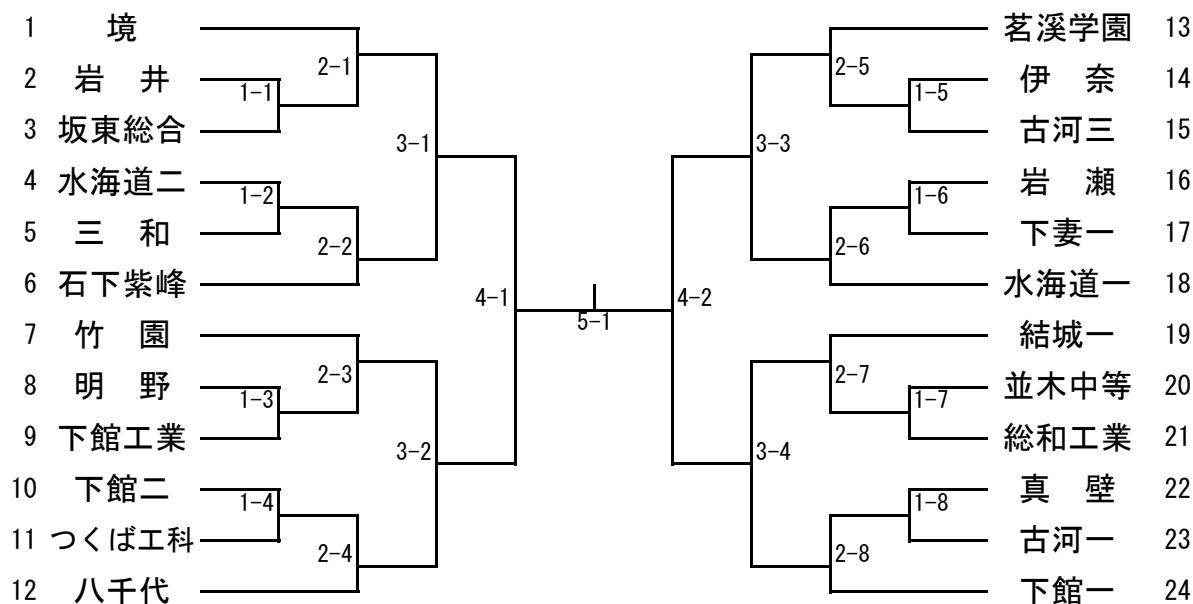

男子ダブルス (1)

【推 薦】 川内谷・星野(岩日) 鈴木・篠部(岩日) 須田・小山(岩日)
 稲見・内山(下妻二)

男子ダブルス (2)

女子ダブルス

【推薦】 石川・結束(下妻二)

男子シングルス (1)

【推 薦】 鈴 木 (岩 日) 川内谷 (岩 日) 星 野 (岩 日) 篠 部 (岩 日)
 稲 見 (下妻二) 田 中 (茗 溪)

男子シングルス (2)

女子シングルス (1)

【推薦】 なし

女子シングルス (2)

男子学校対抗

【決勝戦】 —
 【3位決定戦】 —
 【5位決定戦】 —

【推薦】 岩瀬日大 下妻二

女子学校対抗

【決勝戦】 —
 【3位決定戦】 —
 【5位決定戦】 —

【推薦】 下妻二