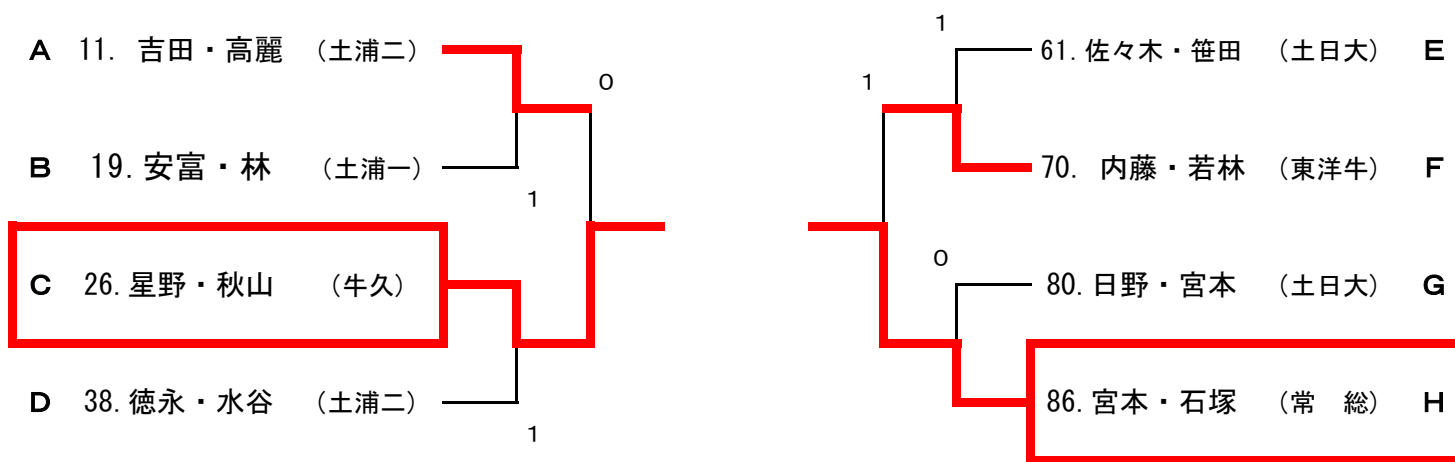

男子シングルス 代表決定トーナメント

※ 代表決定トーナメントではベスト4まで進出した選手が県大会出場権獲得となります。

男子ダブルス 代表決定トーナメント

※ 代表決定トーナメントでは2回戦に勝利したペアが県大会出場権獲得となります。