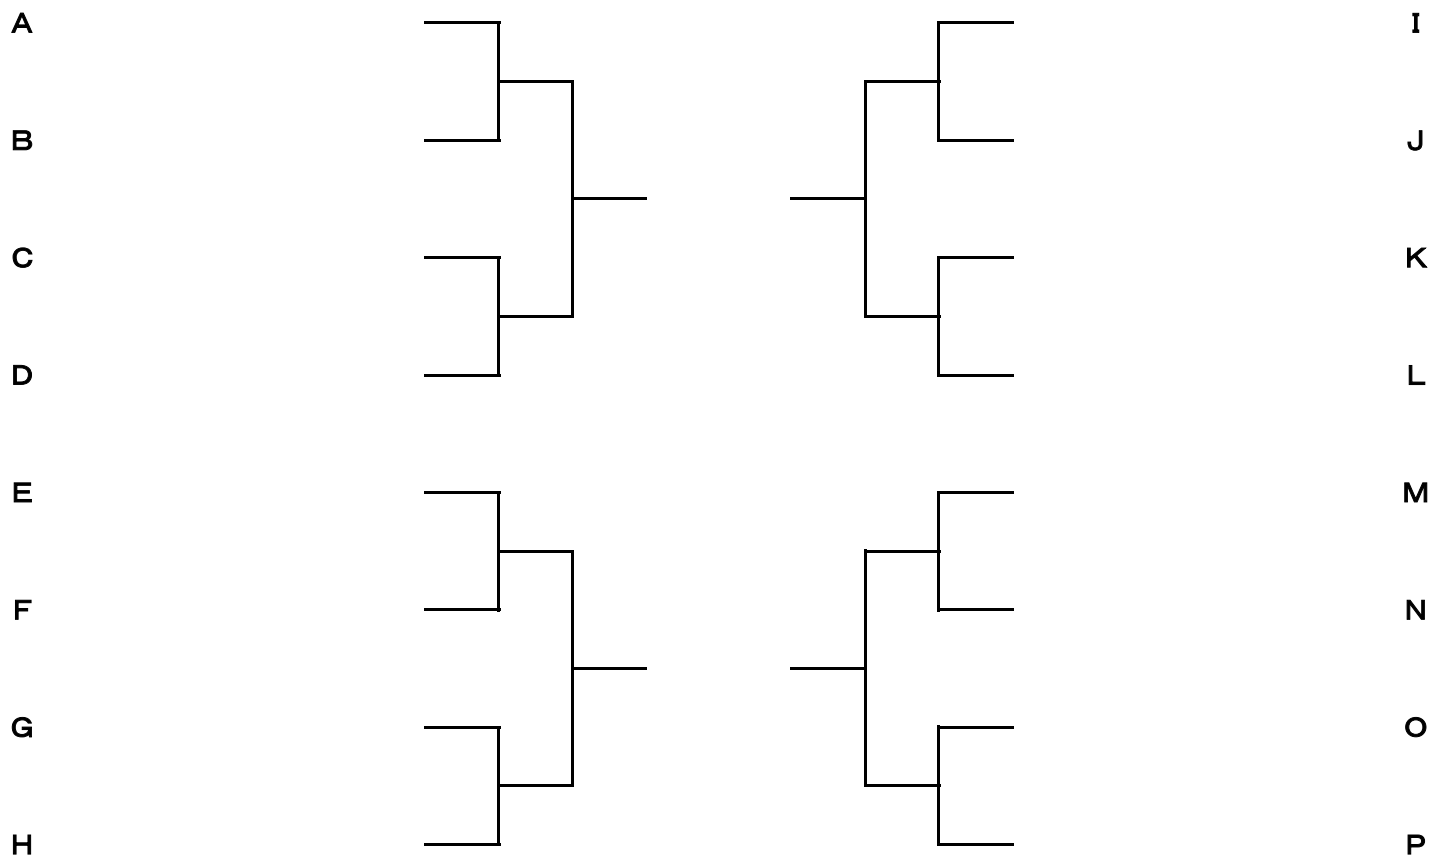

男子シングルス 代表決定トーナメント

※ 代表決定トーナメントではベスト4まで進出した選手が県大会出場権獲得となります。

男子ダブルス 代表決定トーナメント

※ 代表決定トーナメントでは2回戦に勝利したペアが県大会出場権獲得となります。