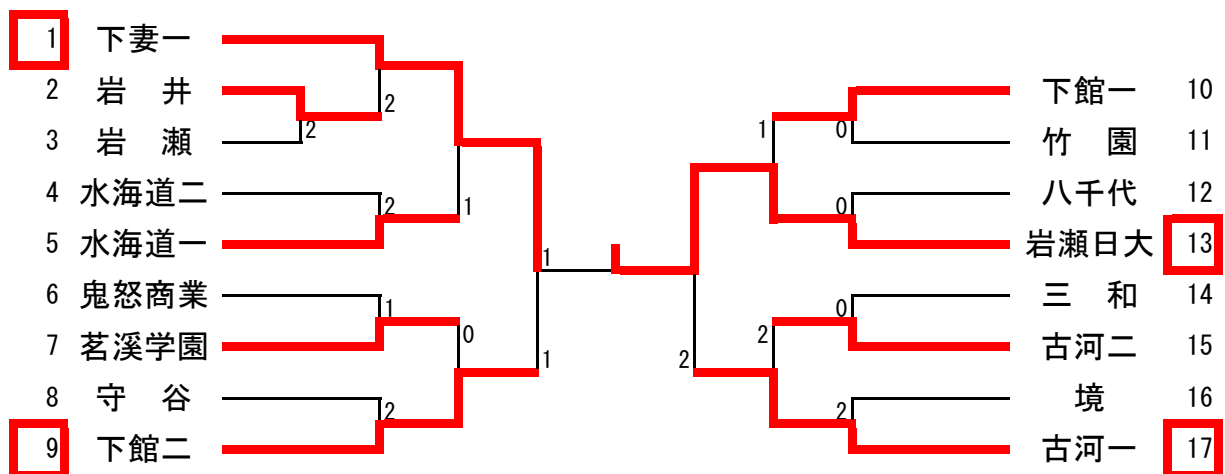

女子学校対抗

【決勝戦】 岩瀬日大 3-1 下妻一
【3位決定戦】 古河一 3-0 下館二
【5位決定戦】 茗溪学園 3-2 水海道一
下館一 3-0 古河二

【推薦】 下妻二