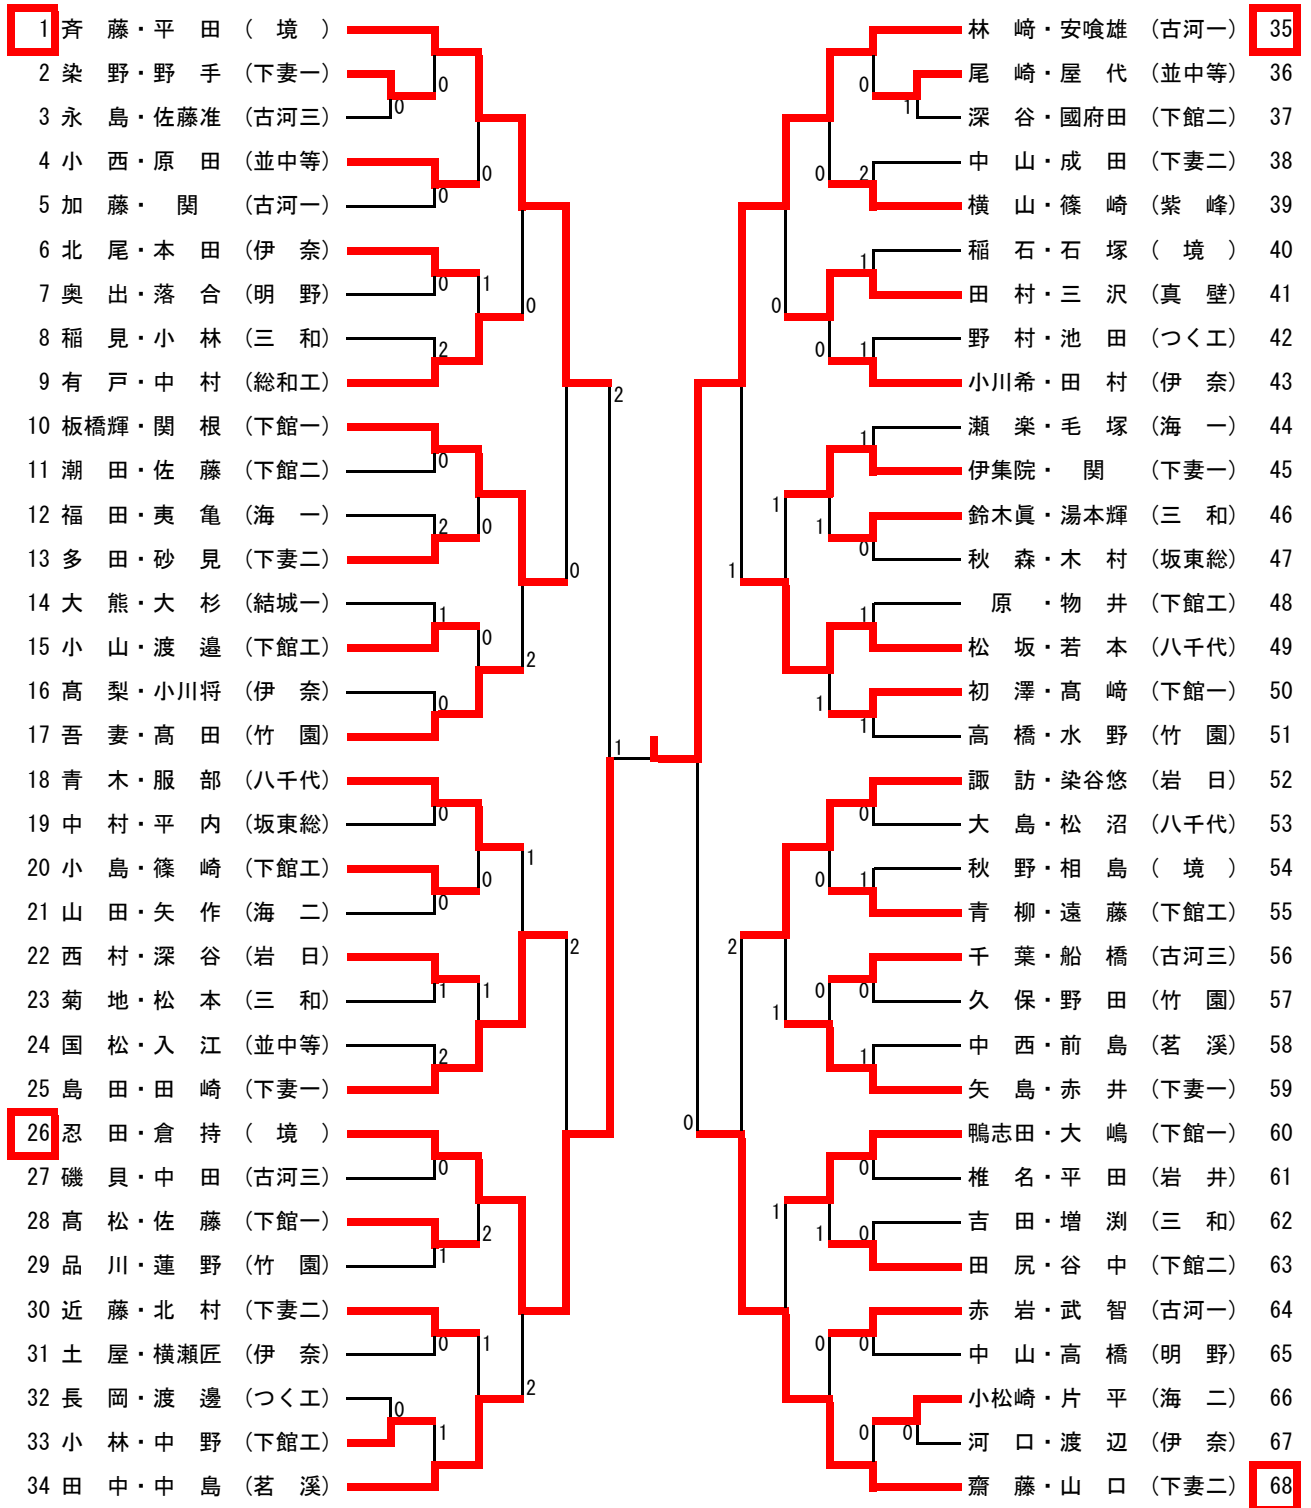

男子ダブルス (1)

【決勝】

35 林崎 安喰雄 (古河一)	11- 3 10-12 11- 6 11- 8	119 菊地 猪瀬 (岩日)
--------------------------	----------------------------------	-------------------------

【推薦】 川内谷・星野 (岩日) 鈴木・篠部 (岩日) 須田・小山 (岩日)
 稻見・内山 (下妻二)

男子ダブルス (2)

69	松 房・野 呂 (竹 園)										中 山・山 城 (八千代)	103
70	永 田・鈴木颯 (三 和)	0	0								荒 川・飯 田 (下妻二)	104
71	宇賀神・飯塚愛 (境)										齋 藤・岩 渕 (明 野)	105
72	染 谷・廣 瀬 (八千代)	1	2								岡 本・小 倉 (下妻一)	106
73	小 倉・針 生 (真 壁)										木 塚・島 田 (坂東総)	107
74	近 藤・柿 沼 (海 一)	1									吉 羽・小金丸 (古河三)	108
75	加 藤・山 口 (茗 溪)										大久保・藤 田 (総和工)	109
76	飯 村・永 田 (下妻一)	2	0								松 崎・塚 本 (紫 峰)	110
77	染谷海・酒 巻 (岩 日)										青 木・鈴 木 (海 一)	111
78	小 野・建 部 (並中等)										寺 田・宮 本 (茗 溪)	112
79	関 ・三 浦 (古河三)	0									館 野・太 田 (三 和)	113
80	広 瀬・鈴 木 (紫 峰)		0	0							中 野・坂 野 (竹 園)	114
81	長 濱・針 谷 (古河一)	2									飯塚大・山 崎 (境)	115
82	中 島・吉 田 (伊 奈)										阿久津・石 川 (下館工)	116
83	鴨志田・仙 波 (下館二)	2	0								小 関・稲 葉 (伊 奈)	117
84	鎗 木・杉 山 (下館工)	0									小 嶋・永 盛 (下館一)	118
85	岡 本・飯 泉 (下館一)										菊 地・猪 瀬 (岩 日)	119
86	中 川・服 部 (下妻二)										鈴 木・増 子 (下妻一)	120
87	森 山・山 岸 (下妻一)	0									大 塚・宮 田 (下館二)	121
88	長 塚・横瀬樹 (伊 奈)	0	1								菱 田・池 田 (並中等)	122
89	飯 泉・吉 川 (茗 溪)										篠 崎・福 内 (八千代)	123
90	古 谷・谷 中 (海 一)	0									山 崎・塩 田 (坂東総)	124
91	小 川・山 口 (境)										小 菅・高 島 (下館工)	125
92	板橋知・瀬 端 (下館一)	1	0								近 藤・湯本悟 (三 和)	126
93	関 口・田 崎 (下館工)										安喰開・野 本 (古河一)	127
94	落 合・静 谷 (海 二)										加 藤・佐藤萌 (古河三)	128
95	池 羽・宮 内 (岩 瀬)	2									増 山・大 道 (下妻二)	129
96	赤 間・松 永 (並中等)	1	1	2							林 田・広 瀬 (守 谷)	130
97	立 野・杉 本 (つく工)										台 信・小松崎 (伊 奈)	131
98	佐 藤・根 本 (下妻一)										染 谷・安 留 (海 二)	132
99	山 田・長 島 (古河三)	0	1								石 川・梅 津 (つく工)	133
100	栗 原・山 田 (坂東総)	0									木 村・荒 木 (竹 園)	134
101	栗山・マヌエル (八千代)		0								館 ・川 俣 (下館一)	135
102	小 島・手 島 (下館二)										新 井・鈴 木 (境)	136

【敗者復活戦】

10	板橋輝・関 根 (下館一)										岡 本・飯 泉 (下館一)	85
25	島 田・田 崎 (下妻一)		1								小 島・手 島 (下館二)	102
49	松 坂・若 本 (八千代)			2							中 山・山 城 (八千代)	103
52	諏 訪・染谷悠 (岩 日)										鈴 木・増 子 (下妻一)	120

女子ダブルス

【決勝】

【敗者復活戦】