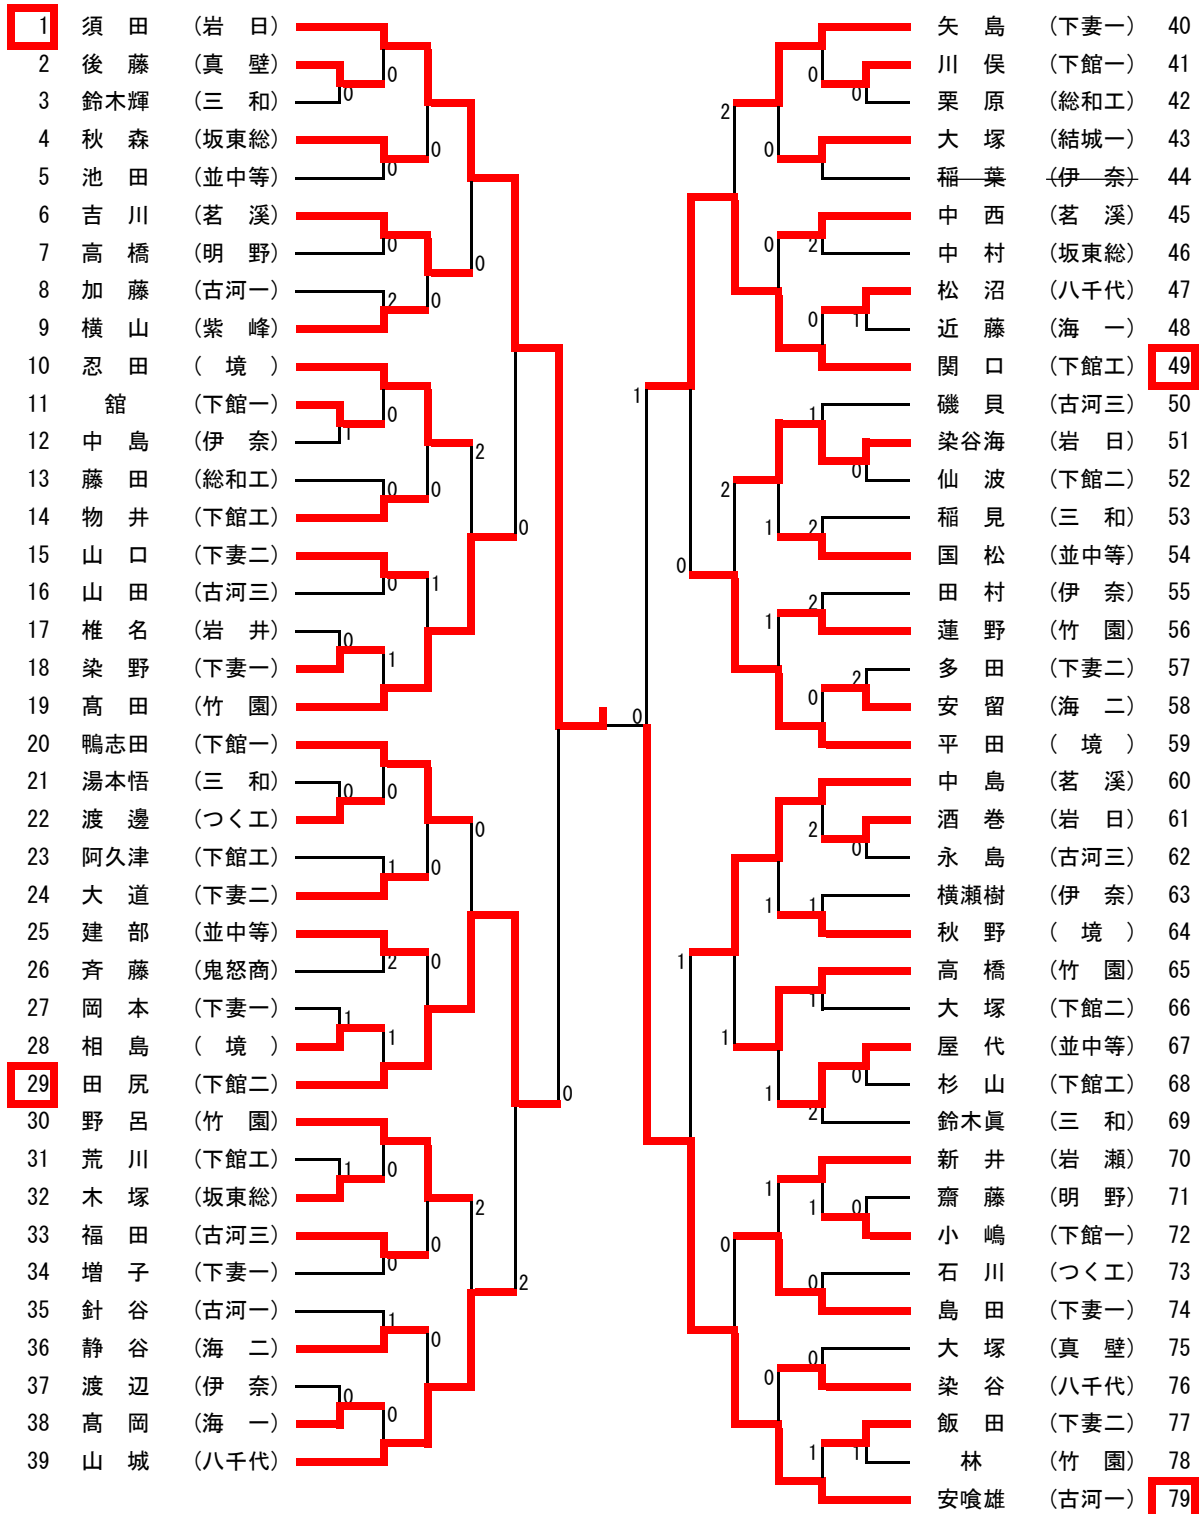

男子シングルス (1)

【決勝】

1 須田 (岩日)	11-4 6-11 13-11 11-5	319 岡本 (下館一)

【推薦】 鈴木(岩日) 川内谷(岩日) 星野(岩日) 篠部(岩日)
稲見(下妻二) 田中(茗溪)