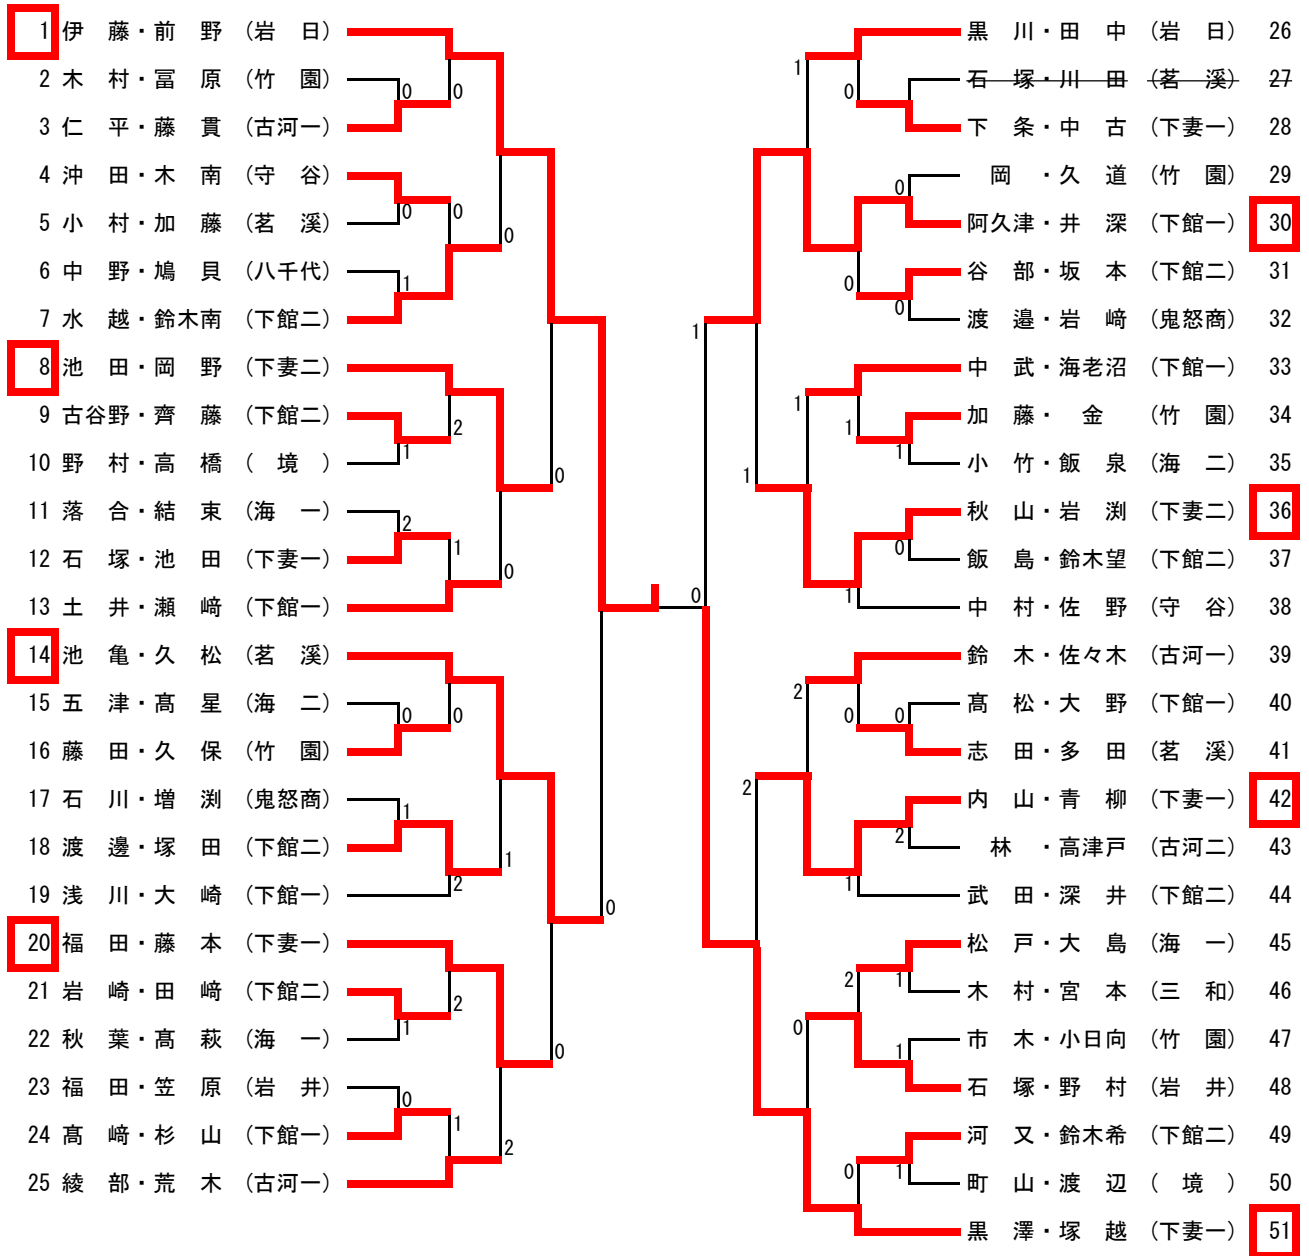

男子ダブルス (1)

【決勝】

35 林崎 安喰雄 (古河一)	11- 3 10-12 11- 6 11- 8	119 菊地 猪瀬 (岩日)
--------------------------	----------------------------------	-------------------------

【推薦】 川内谷・星野 (岩日) 鈴木・篠部 (岩日) 須田・小山 (岩日)
 稻見・内山 (下妻二)

男子ダブルス (2)

69	松 房・野 呂 (竹 園)										中 山・山 城 (八千代)	103
70	永 田・鈴木颯 (三 和)	0	0								荒 川・飯 田 (下妻二)	104
71	宇賀神・飯塚愛 (境)										齋 藤・岩 渕 (明 野)	105
72	染 谷・廣 瀬 (八千代)	1	2								岡 本・小 倉 (下妻一)	106
73	小 倉・針 生 (真 壁)										木 塚・島 田 (坂東総)	107
74	近 藤・柿 沼 (海 一)	1									吉 羽・小金丸 (古河三)	108
75	加 藤・山 口 (茗 溪)										大久保・藤 田 (総和工)	109
76	飯 村・永 田 (下妻一)	2	0								松 崎・塚 本 (紫 峰)	110
77	染谷海・酒 巻 (岩 日)										青 木・鈴 木 (海 一)	111
78	小 野・建 部 (並中等)										寺 田・宮 本 (茗 溪)	112
79	関 ・三 浦 (古河三)	0									館 野・太 田 (三 和)	113
80	広 瀬・鈴 木 (紫 峰)		0	0							中 野・坂 野 (竹 園)	114
81	長 濱・針 谷 (古河一)	2									飯塚大・山 崎 (境)	115
82	中 島・吉 田 (伊 奈)										阿久津・石 川 (下館工)	116
83	鴨志田・仙 波 (下館二)	2	0								小 関・稲 葉 (伊 奈)	117
84	鎗 木・杉 山 (下館工)	0									小 嶋・永 盛 (下館一)	118
85	岡 本・飯 泉 (下館一)										菊 地・猪 瀬 (岩 日)	119
86	中 川・服 部 (下妻二)										鈴 木・増 子 (下妻一)	120
87	森 山・山 岸 (下妻一)	0									大 塚・宮 田 (下館二)	121
88	長 塚・横瀬樹 (伊 奈)	0	1								菱 田・池 田 (並中等)	122
89	飯 泉・吉 川 (茗 溪)										篠 崎・福 内 (八千代)	123
90	古 谷・谷 中 (海 一)	0									山 崎・塩 田 (坂東総)	124
91	小 川・山 口 (境)										小 菅・高 島 (下館工)	125
92	板橋知・瀬 端 (下館一)	1	0								近 藤・湯本悟 (三 和)	126
93	関 口・田 崎 (下館工)										安喰開・野 本 (古河一)	127
94	落 合・静 谷 (海 二)										加 藤・佐藤萌 (古河三)	128
95	池 羽・宮 内 (岩 瀬)	2									増 山・大 道 (下妻二)	129
96	赤 間・松 永 (並中等)	1	1	2							林 田・広 瀬 (守 谷)	130
97	立 野・杉 本 (つく工)										台 信・小松崎 (伊 奈)	131
98	佐 藤・根 本 (下妻一)										染 谷・安 留 (海 二)	132
99	山 田・長 島 (古河三)	0	1								石 川・梅 津 (つく工)	133
100	栗 原・山 田 (坂東総)	0									木 村・荒 木 (竹 園)	134
101	栗山・マヌエル (八千代)		0								館 ・川 俣 (下館一)	135
102	小 島・手 島 (下館二)										新 井・鈴 木 (境)	136

【敗者復活戦】

10	板橋輝・関 根 (下館一)										岡 本・飯 泉 (下館一)	85
25	島 田・田 崎 (下妻一)		1								小 島・手 島 (下館二)	102
49	松 坂・若 本 (八千代)			2							中 山・山 城 (八千代)	103
52	諏 訪・染谷悠 (岩 日)										鈴 木・増 子 (下妻一)	120

女子ダブルス

【決勝】

【敗者復活戦】