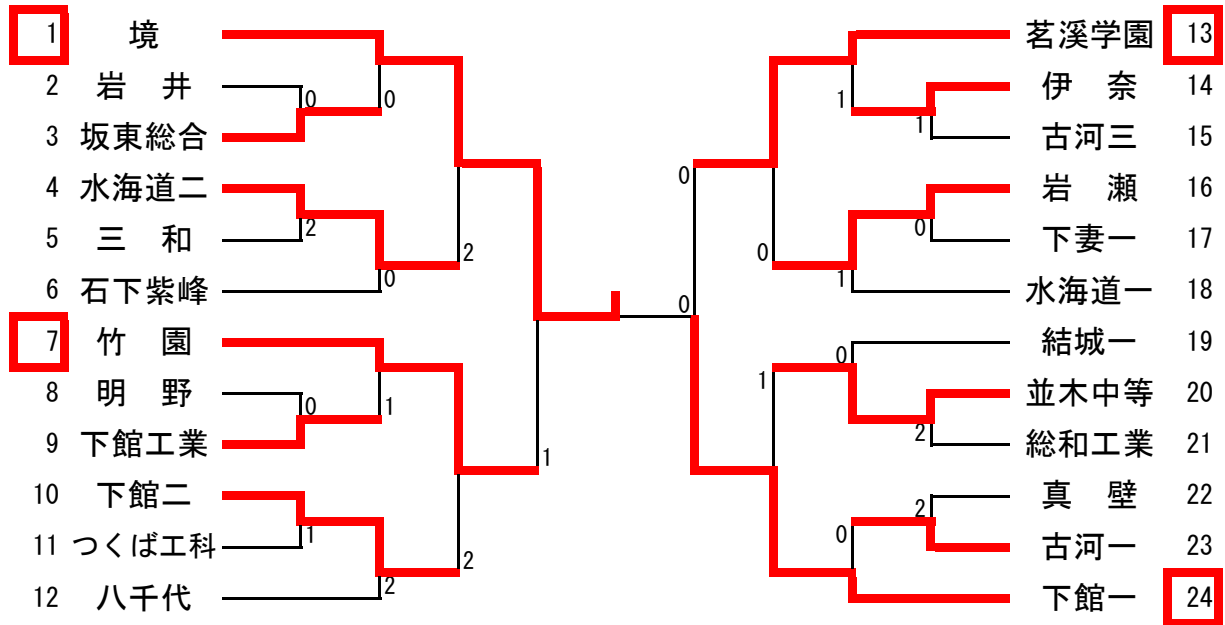

男子学校対抗

【決勝戦】 境 3-0 下館一
【3位決定戦】 茗溪学園 3-1 竹園
【5位決定戦】 下館二 3-0 水海道二
岩瀬 3-2 並木中等

【推薦】 岩瀬日大 下妻二