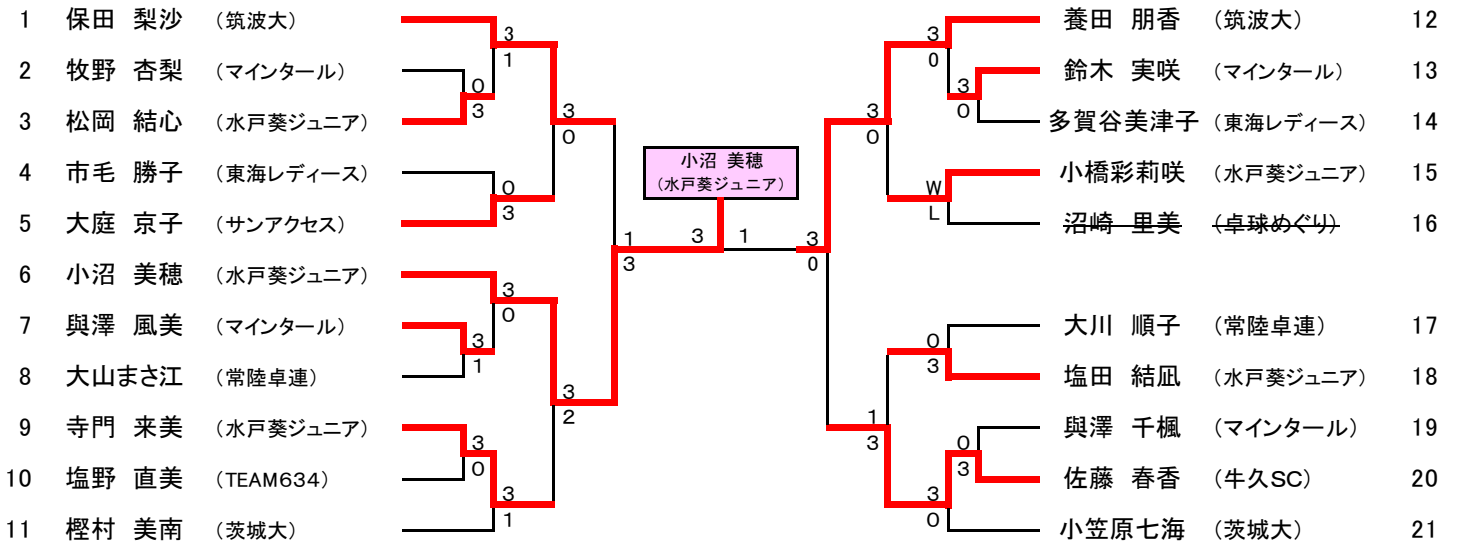

平成30年度 県民総合体育大会 卓球競技

平成30年7月1日(日)

茨城県武道館大道場

◎ 県民総体女子シングルス

◎ 県民総体女子ダブルス

		小笠原七海 櫻村美南	保田梨沙 養田朋香	大川順子 大山まさ江	小沼美穂 寺門来美	塩田結凪 松岡結心	勝敗		得点	ゲーム率	順位
1	小笠原七海 櫻村 美南 (茨城大)		1-3	3-1	2-3	3-2	2	2	6		3
2	保田 梨沙 養田 朋香 (筑波大)	3-1		3-0	3-2	3-0	4	0	8		1
3	大川 順子 大山まさ江 (常陸卓連)	1-3	0-3		0-3	3-1	1	3	5		4
4	小沼 美穂 寺門 来美 (水戸葵ジュニア)	3-2	2-3	3-0		3-0	3	1	7		2
5	塩田 結凪 松岡 結心 (水戸葵ジュニア)	2-3	0-3	1-3	0-3		0	4	4		5

◎ 試合順序 5組リーグ : ① 2-5, ② 3-4, ③ 1-5, ④ 2-3, ⑤ 1-4,
 ⑥ 3-5, ⑦ 1-3, ⑧ 2-4, ⑨ 4-5, ⑩ 1-2