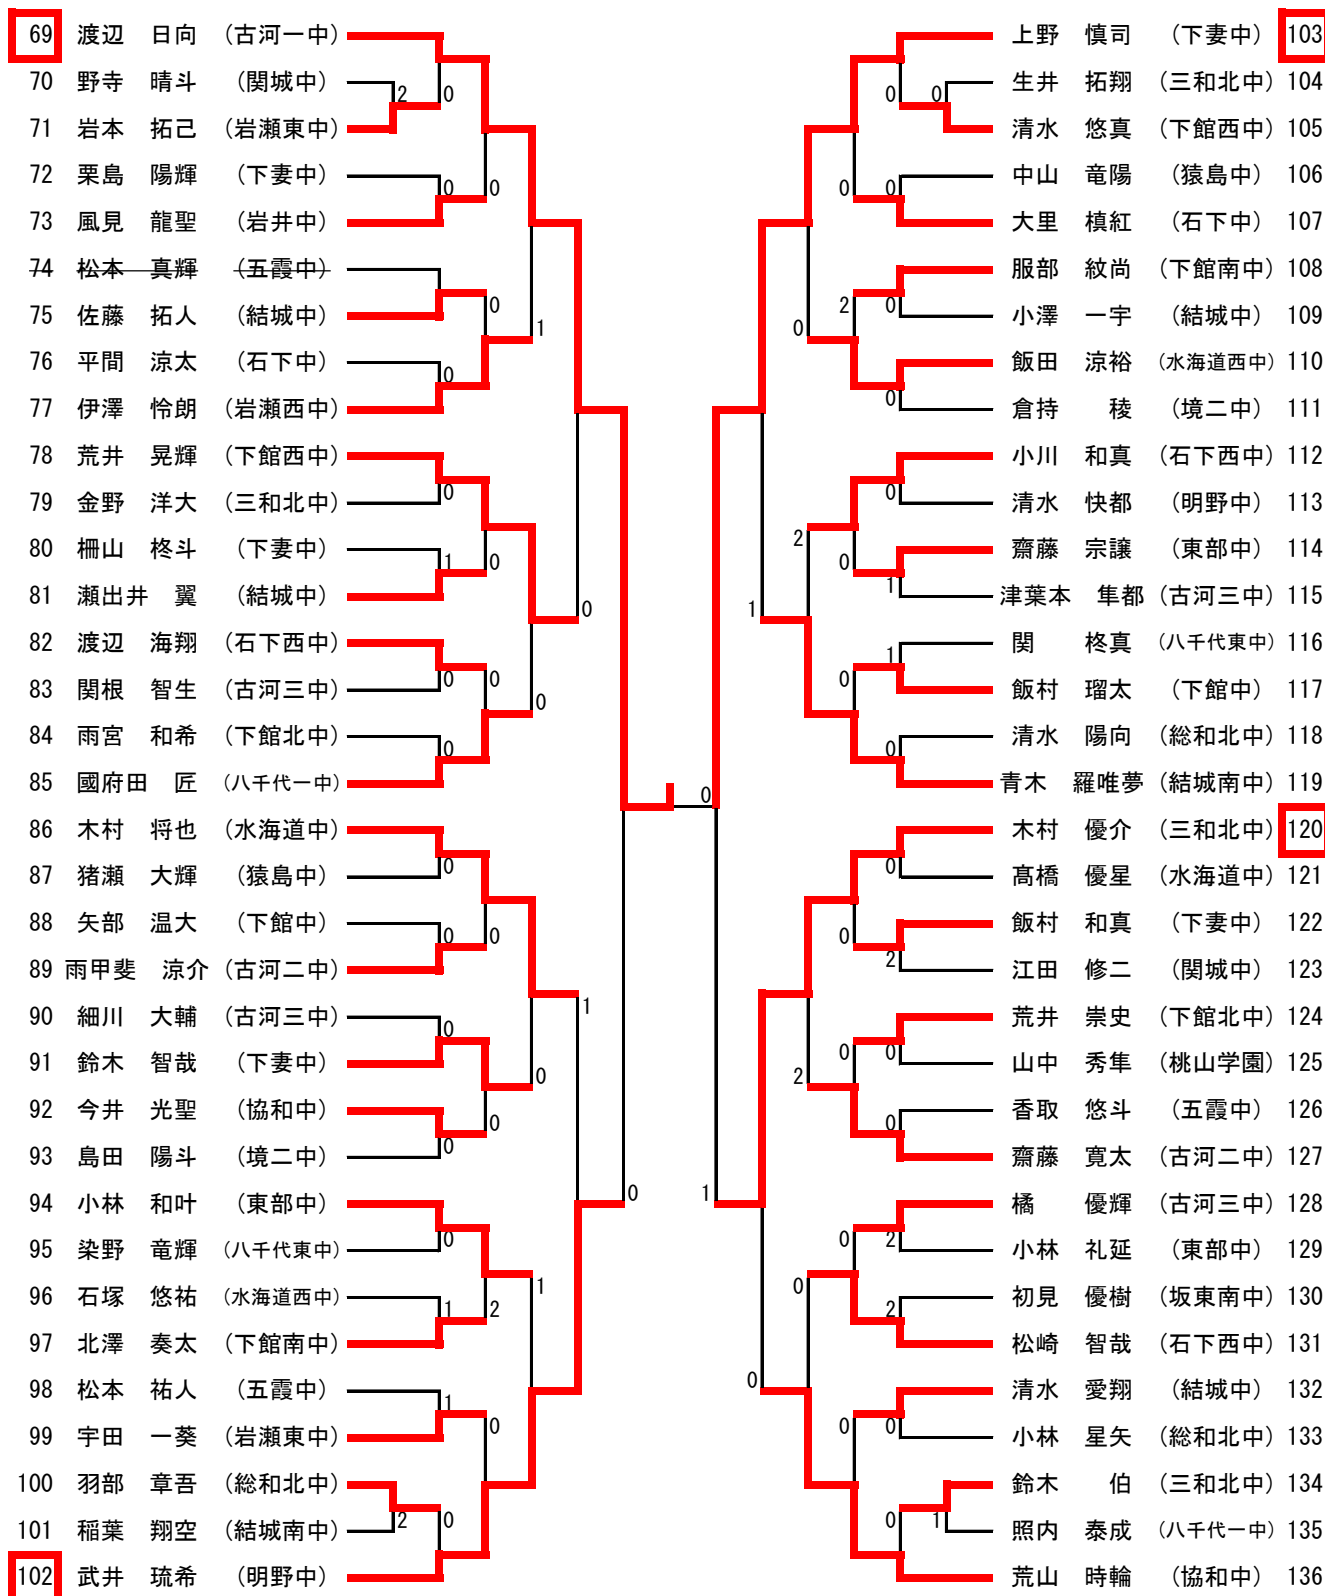

男子シングルス (1)

【決勝】

1 神郡 (東部中)	11- 9 11- 5 11- 8	544 渡邊 (結城南中)
------------------	-------------------------	---------------------

男子シングルス (2)

【準決勝1】

1 神 郡 (東部中)	11- 3 11- 4 11- 6	204 小 林 (境一中)
-------------------	-------------------------	---------------------

平成30年度全日本卓球選手権大会ジュニアの部中学校県西地区予選会
平成30年7月8日(日)
筑西市下館総合体育館

男子シングルス (3)

【準々決勝 1】

1 神 郡 (東部中)	11- 2 11- 5 11- 5	69 渡 辺 (古河一中)
-------------------	-------------------------	---------------------

男子シングルス (4)

【準々決勝 2】