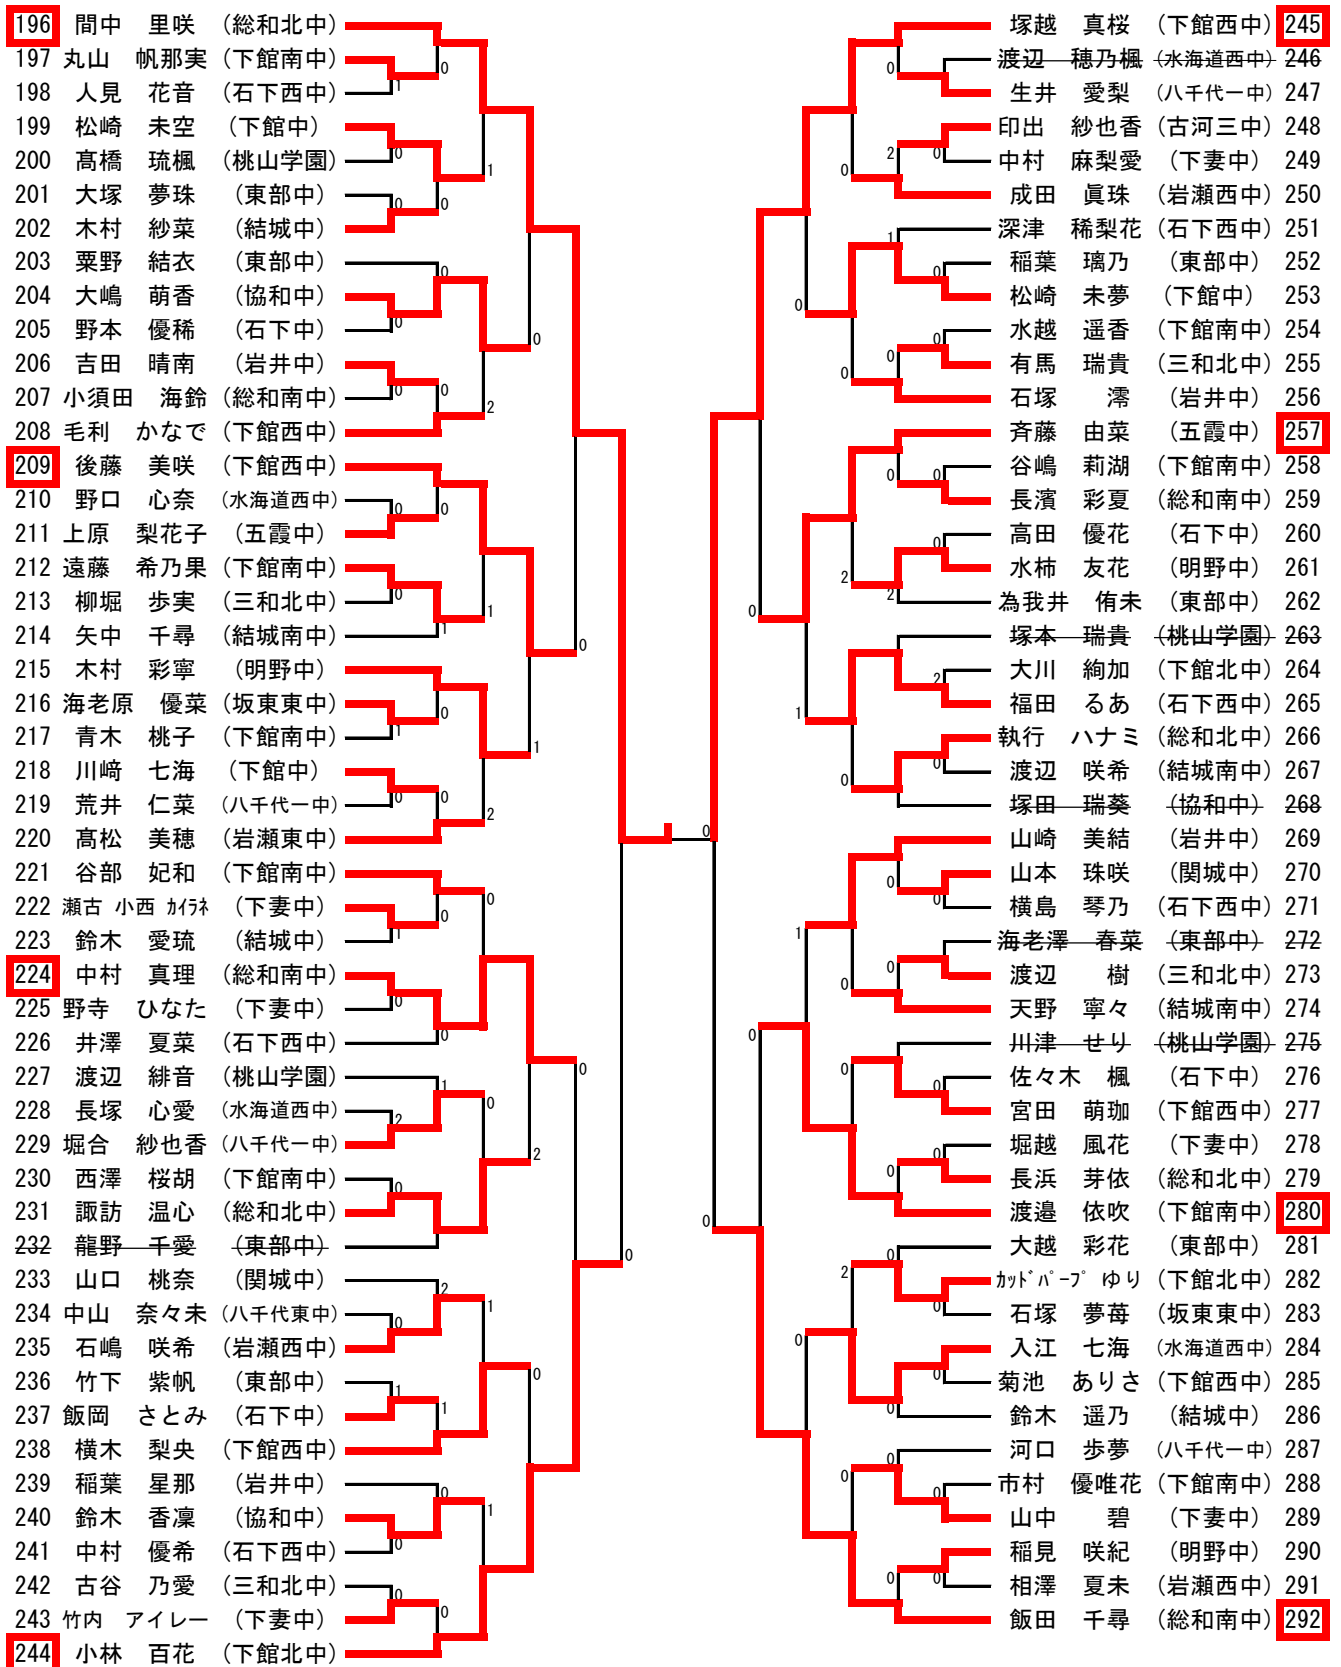

女子シングルス (3)

【準決勝2】

196 間中 (総和北中)	11- 8 11- 6 11- 5	317 飯島 (桃山学園)