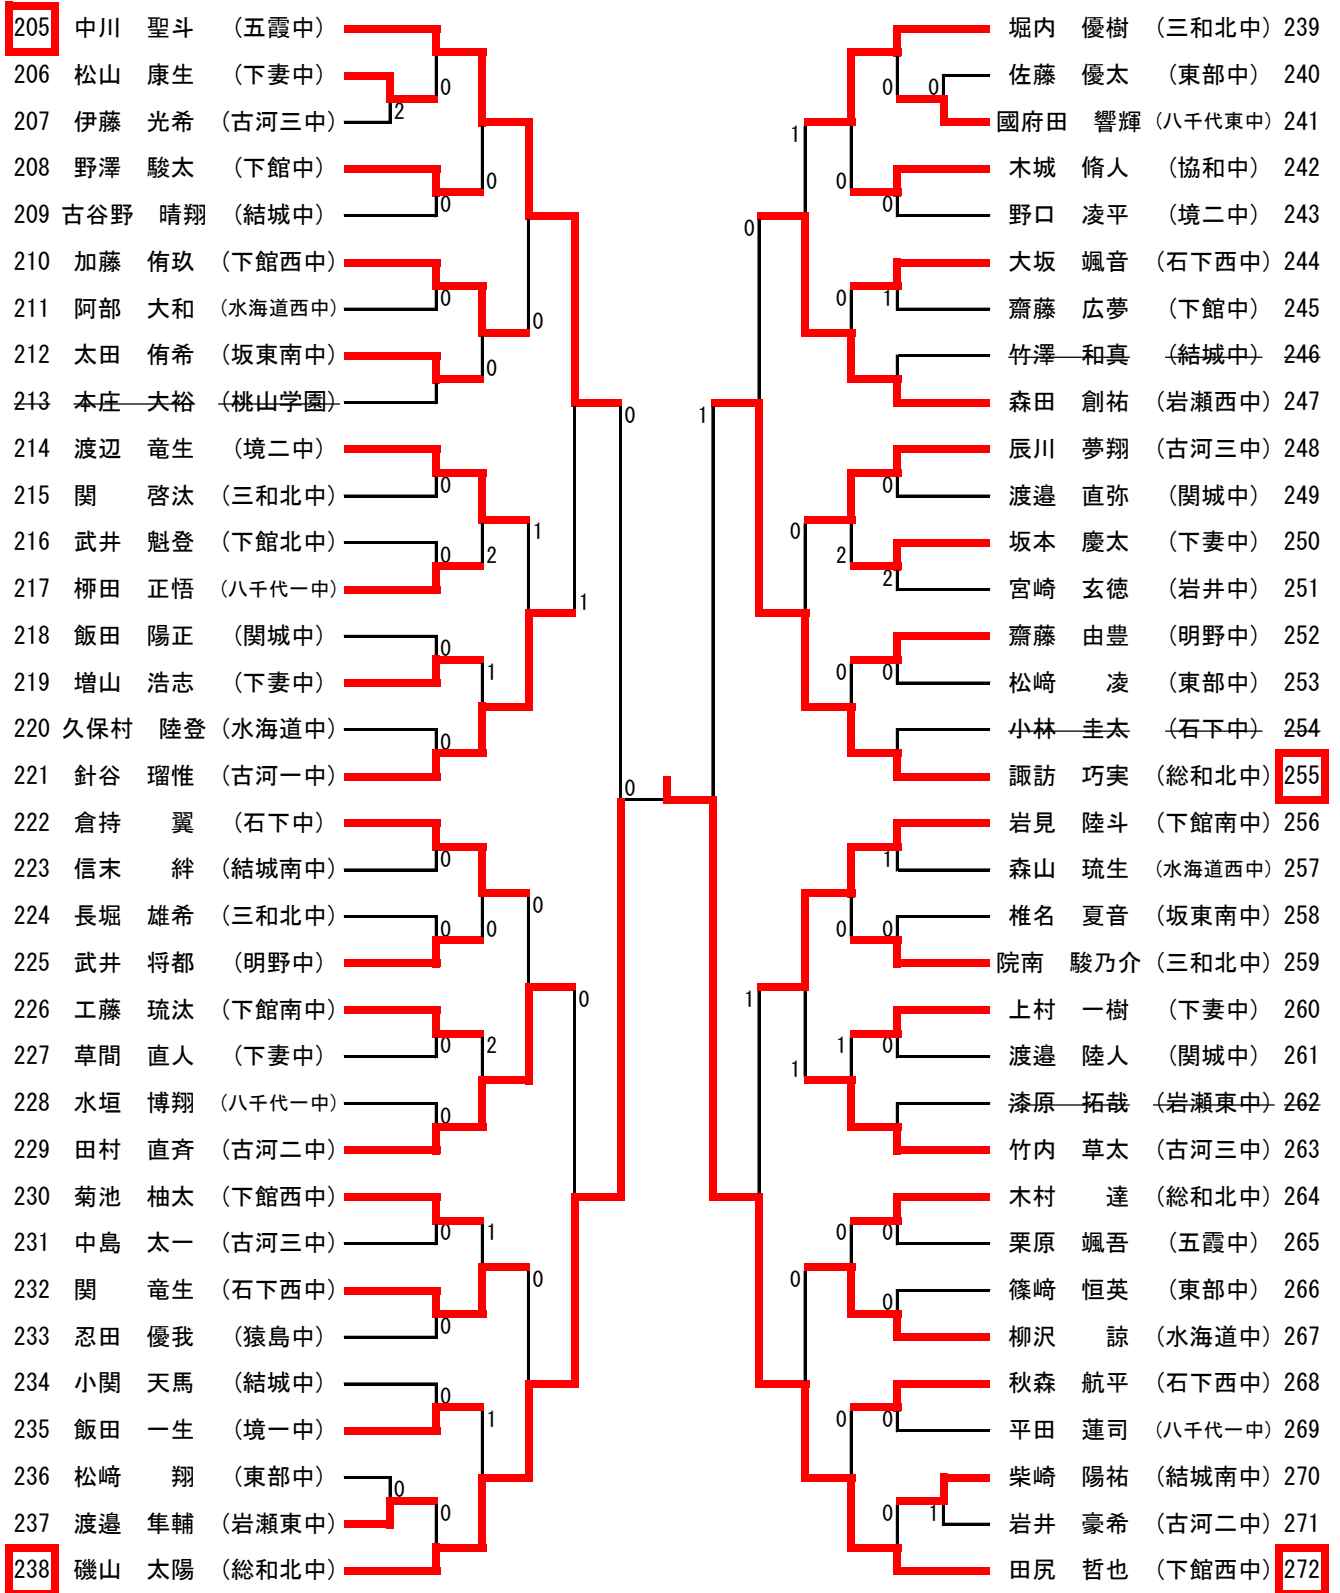

男子シングルス (1)

【決勝】

1 神郡 (東部中)	11- 9 11- 5 11- 8	544 渡邊 (結城南中)
------------------	-------------------------	---------------------

男子シングルス (2)

【準決勝1】

1 神 郡 (東部中)	11- 3 11- 4 11- 6	204 小 林 (境一中)
-------------------	-------------------------	---------------------

平成30年度全日本卓球選手権大会ジュニアの部中学校県西地区予選会
平成30年7月8日(日)
筑西市下館総合体育館

男子シングルス (3)

【準々決勝 1】

1 神 郡 (東部中)	11- 2 11- 5 11- 5	69 渡 辺 (古河一中)
-------------------	-------------------------	---------------------

男子シングルス (4)

【準々決勝 2】

204 小林 隼 (境一中)	11- 6 6-11 11- 7 11- 7	272 田尻 哲也 (下館西中)
----------------------	---------------------------------	------------------------

男子シングルス (5)

【準決勝2】

544 渡邊 (結城南中)	6-11 11- 4 16-14 11- 4	408 藤本 (下妻中)
---------------------	---------------------------------	--------------------

男子シングルス (6)

【準々決勝 3】

408 藤本 (下妻中)	8-11 8-11 11- 9 11- 3 11- 6	307 綾部 (総和北中)
--------------------	---	---------------------

男子シングルス (7)

【準々決勝 4】

544 渡邊 (結城南中)	11-6 11-7 11-6	476 栗原 (東部中)
---------------------	----------------------	--------------------