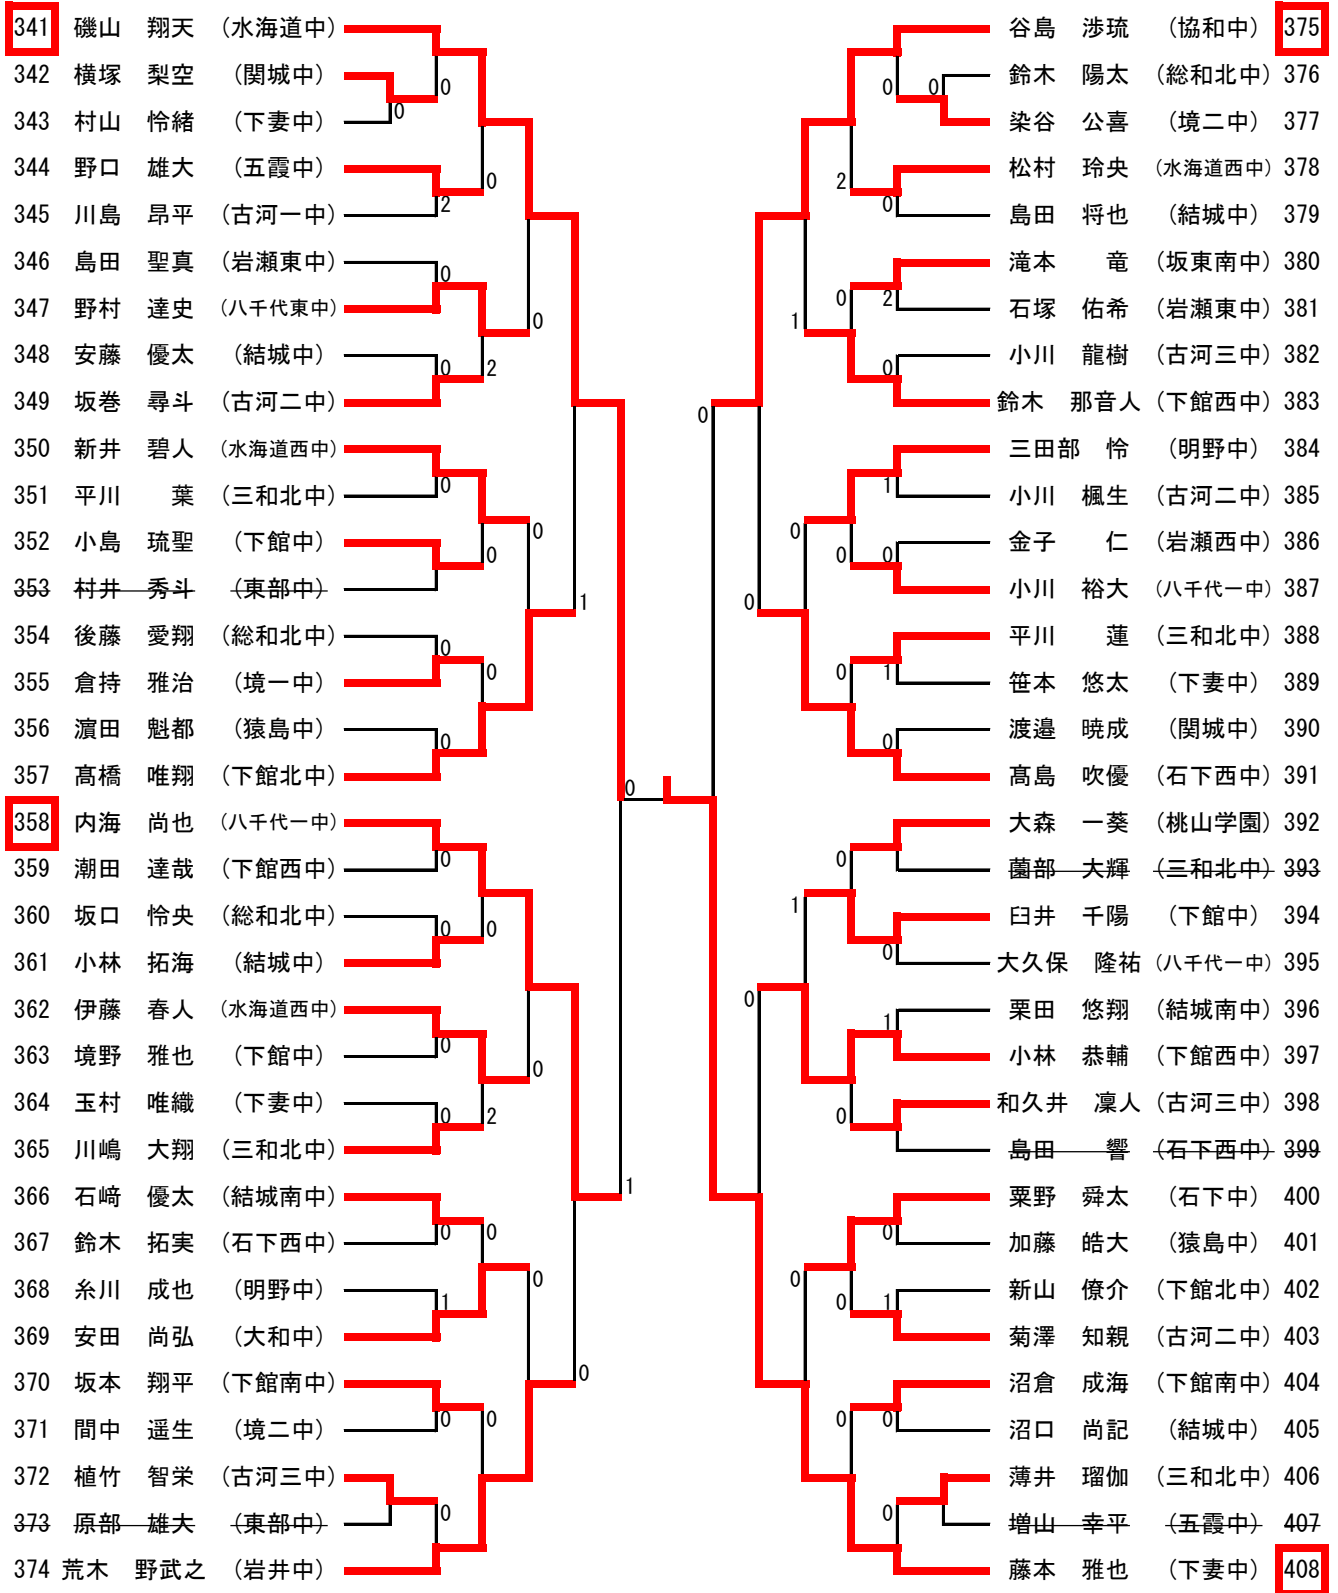

平成30年度全日本卓球選手権大会ジュニアの部中学校県西地区予選会
平成30年7月8日(日)
筑西市下館総合体育館

男子シングルス (3)

【準々決勝 1】

1 神 郡 (東部中)	11- 2 11- 5 11- 5	69 渡 辺 (古河一中)
-------------------	-------------------------	---------------------

男子シングルス (4)

【準々決勝 2】

204 小林 隼 (境一中)	11- 6 6-11 11- 7 11- 7	272 田尻 哲也 (下館西中)
----------------------	---------------------------------	------------------------

男子シングルス (5)

【準決勝2】

544 渡邊 (結城南中)	6-11 11- 4 16-14 11- 4	408 藤本 (下妻中)
---------------------	---------------------------------	--------------------

男子シングルス (6)

【準々決勝 3】

408 藤本 (下妻中)	8-11 8-11 11- 9 11- 3 11- 6	307 綾部 (総和北中)
--------------------	---	---------------------

男子シングルス (7)

【準々決勝 4】

544 渡邊 (結城南中)	11-6 11-7 11-6	476 栗原 (東部中)
---------------------	----------------------	--------------------