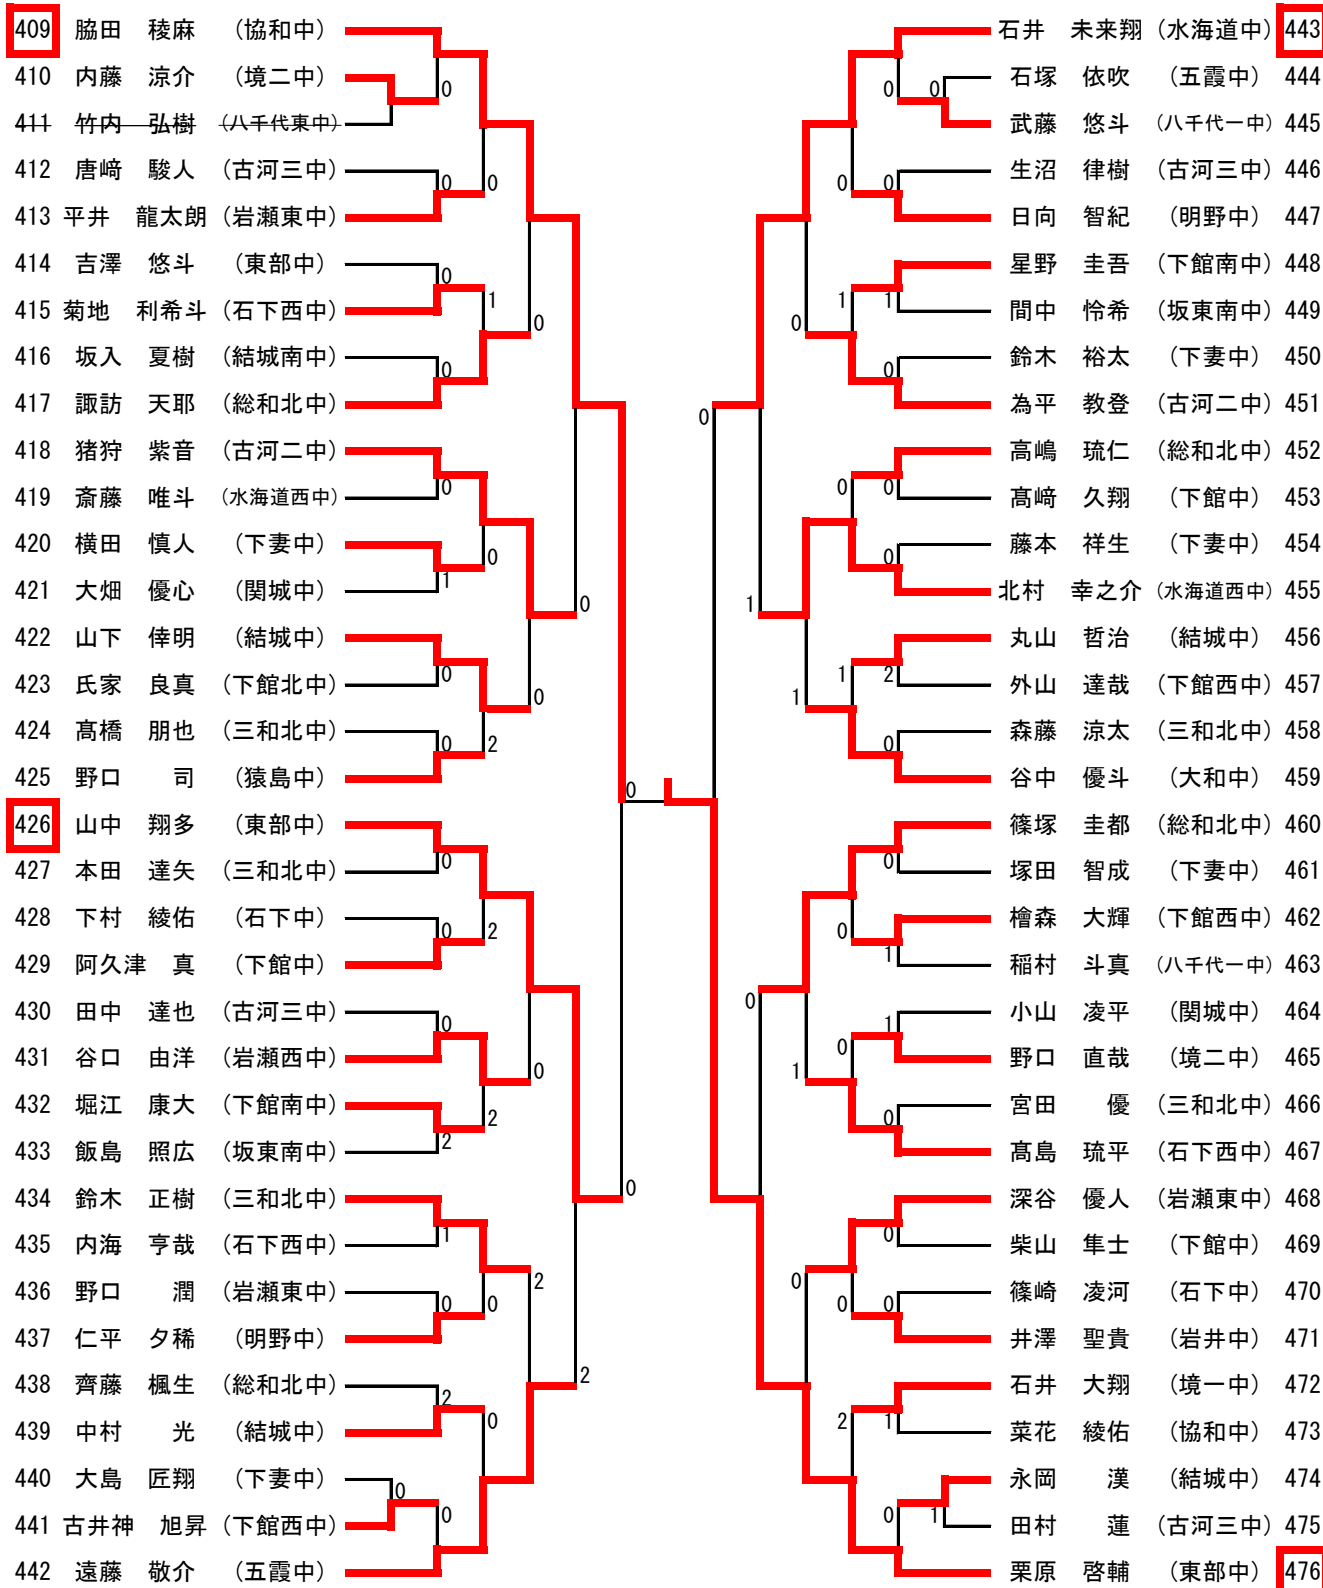

平成30年度全日本卓球選手権大会ジュニアの部中学校県西地区予選会
平成30年7月8日(日)
筑西市下館総合体育館

男子シングルス (3)

【準々決勝 1】

1 神 郡 (東部中)	11- 2 11- 5 11- 5	69 渡 辺 (古河一中)
-------------------	-------------------------	---------------------

男子シングルス (4)

【準々決勝 2】

204 小林 隼 (境一中)	11- 6 6-11 11- 7 11- 7	272 田尻 哲也 (下館西中)
----------------------	---------------------------------	------------------------

男子シングルス (5)

【準決勝2】

544 渡邊 (結城南中)	6-11 11- 4 16-14 11- 4	408 藤本 (下妻中)
---------------------	---------------------------------	--------------------

男子シングルス (6)

【準々決勝 3】

408 藤本 (下妻中)	8-11 8-11 11- 9 11- 3 11- 6	307 綾部 (総和北中)
--------------------	---	---------------------

男子シングルス (7)

【準々決勝 4】

544 渡邊 (結城南中)	11-6 11-7 11-6	476 栗原 (東部中)
---------------------	----------------------	--------------------