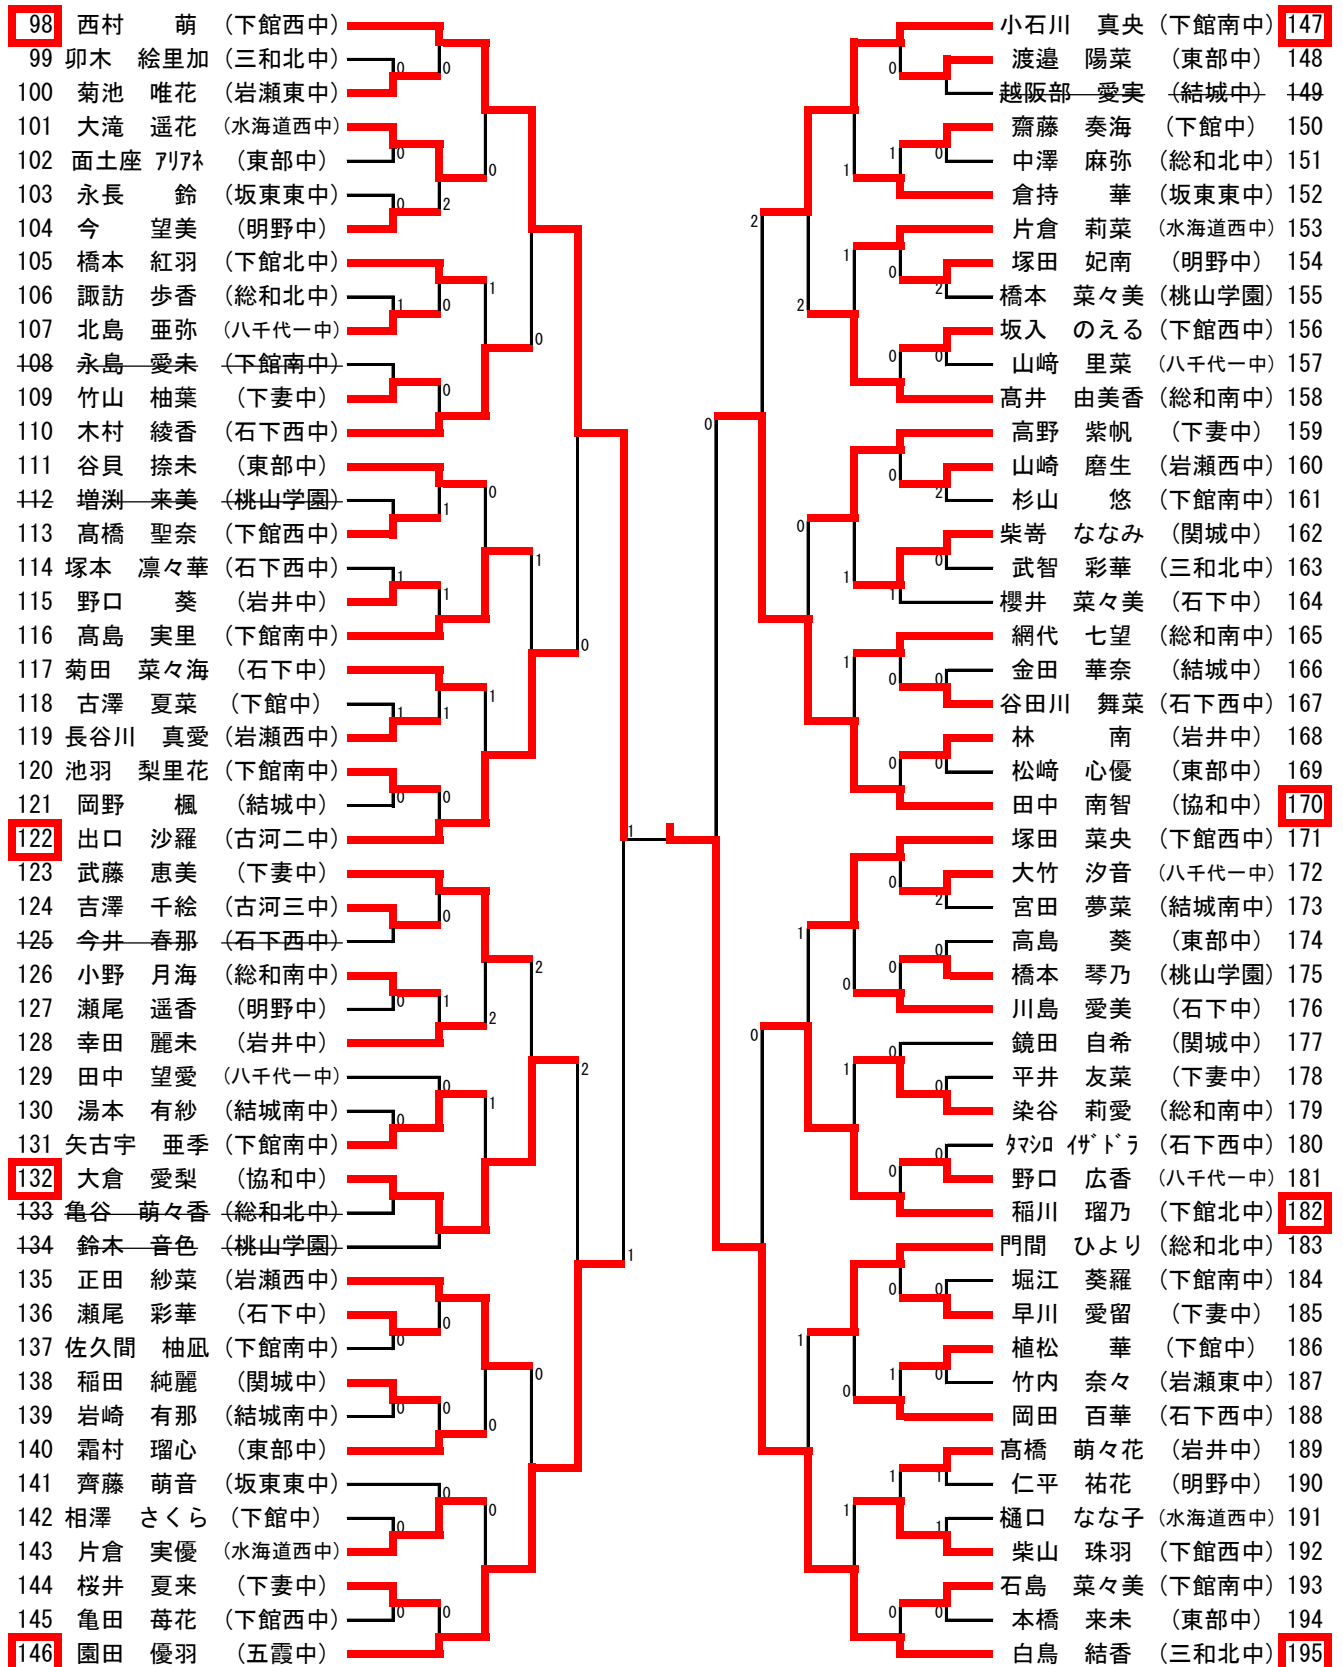

男子シングルス (6)

【準々決勝 3】

408 藤本 (下妻中)	8-11 8-11 11- 9 11- 3 11- 6	307 綾部 (総和北中)
--------------------	---	---------------------

男子シングルス (7)

【準々決勝 4】

544 渡邊 (結城南中)	11-6 11-7 11-6	476 栗原 (東部中)
---------------------	----------------------	--------------------

女子シングルス (1)

【決勝】

196 間中 (総和北中)	14-12 12-10 11-8	1 川松 (下館西中)
---------------------	------------------------	-------------------

女子シングルス (2)

【準決勝1】

1 川松 (下館西中)	11- 6 11- 9 11- 9	195 白鳥 (三和北中)
-------------------	-------------------------	---------------------