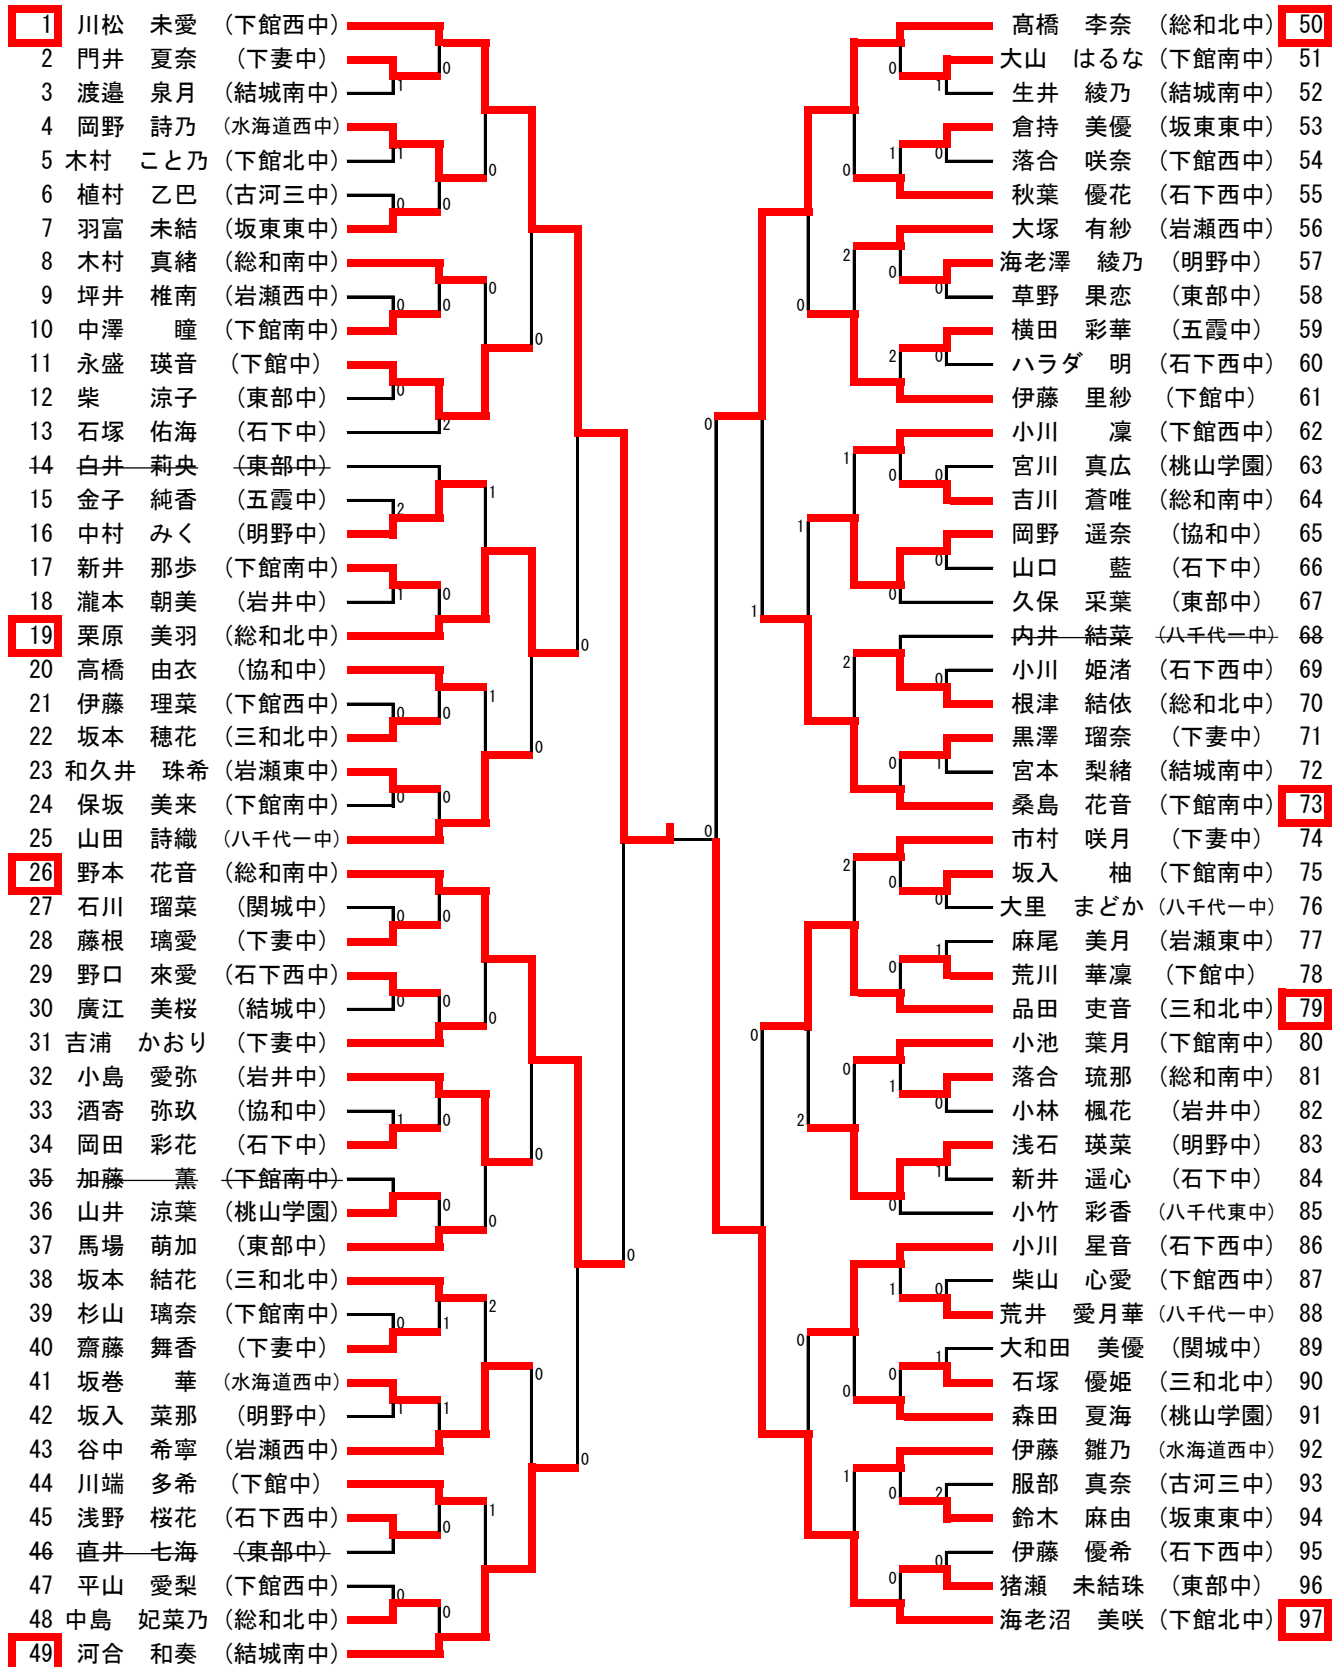

平成30年度全日本卓球選手権大会ジュニアの部中学校県西地区予選会
平成30年7月8日(日)
筑西市下館総合体育館

男子シングルス (3)

【準々決勝 1】

1 神 郡 (東部中)	11- 2 11- 5 11- 5	69 渡 辺 (古河一中)
-------------------	-------------------------	---------------------

男子シングルス (4)

【準々決勝 2】

男子シングルス (6)

【準々決勝 3】

408 藤本 (下妻中)	8-11 8-11 11- 9 11- 3 11- 6	307 綾部 (総和北中)
--------------------	---	---------------------

男子シングルス (7)

【準々決勝 4】

544 渡邊 (結城南中)	11-6 11-7 11-6	476 栗原 (東部中)
---------------------	----------------------	--------------------

女子シングルス (1)

【決勝】

196 間中 (総和北中)	14-12 12-10 11-8	1 川松 (下館西中)
---------------------	------------------------	-------------------

女子シングルス (2)

【準決勝1】

1 川松 (下館西中)	11- 6 11- 9 11- 9	195 白鳥 (三和北中)
-------------------	-------------------------	---------------------