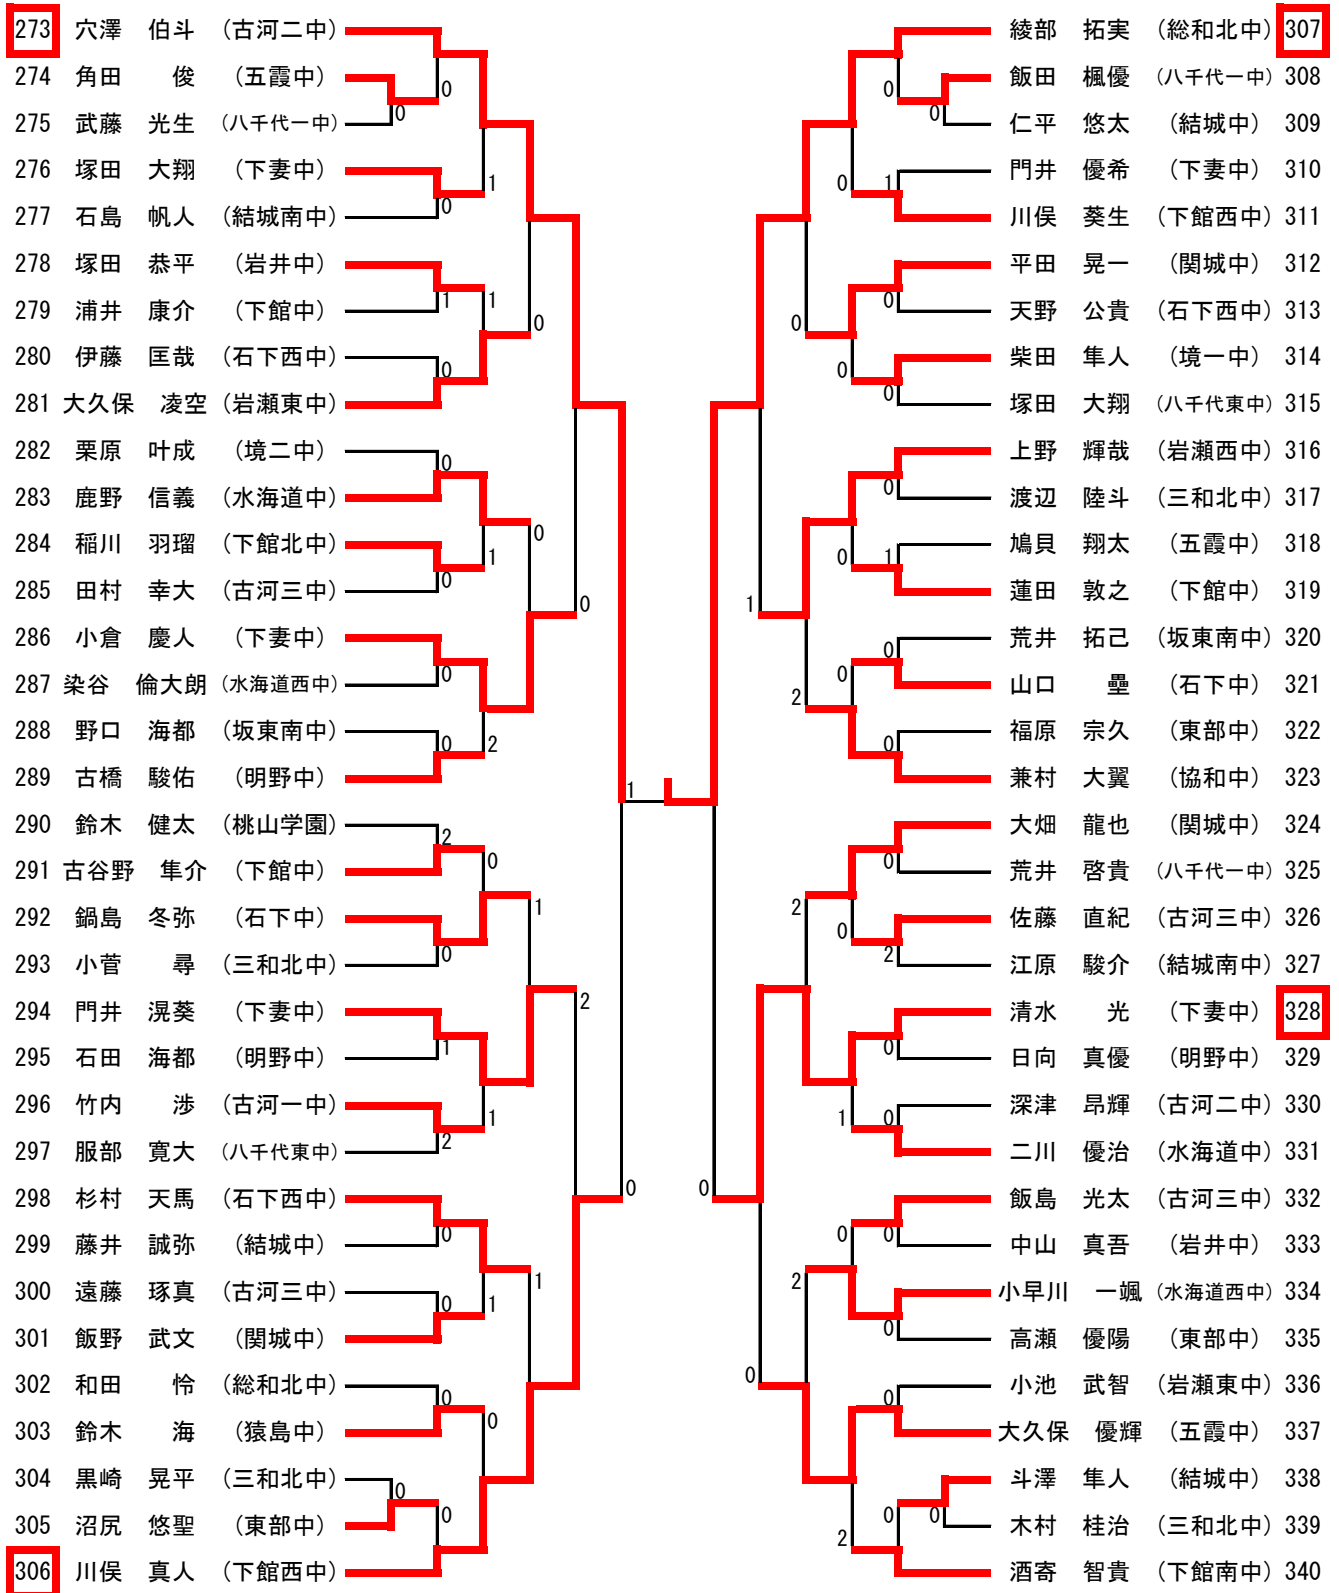

男子シングルス (1)

【決勝】

1 神郡 (東部中)	11- 9 11- 5 11- 8	544 渡邊 (結城南中)
------------------	-------------------------	---------------------

男子シングルス (2)

【準決勝1】

1 神 郡 (東部中)	11- 3 11- 4 11- 6	204 小 林 (境一中)
-------------------	-------------------------	---------------------

平成30年度全日本卓球選手権大会ジュニアの部中学校県西地区予選会
平成30年7月8日(日)
筑西市下館総合体育館

男子シングルス (3)

【準々決勝 1】

1 神 郡 (東部中)	11- 2 11- 5 11- 5	69 渡 辺 (古河一中)
-------------------	-------------------------	---------------------

男子シングルス (4)

【準々決勝 2】

204 小林 隼 (境一中)	11- 6 6-11 11- 7 11- 7	272 田尻 哲也 (下館西中)
----------------------	---------------------------------	------------------------

男子シングルス (5)

【準決勝2】

544 渡邊 (結城南中)	6-11 11- 4 16-14 11- 4	408 藤本 (下妻中)
---------------------	---------------------------------	--------------------

男子シングルス (6)

【準々決勝 3】

408 藤本 (下妻中)	8-11 8-11 11- 9 11- 3 11- 6	307 綾部 (総和北中)
--------------------	---	---------------------

男子シングルス (7)

【準々決勝 4】

544 渡邊 (結城南中)	11-6 11-7 11-6	476 栗原 (東部中)
---------------------	----------------------	--------------------