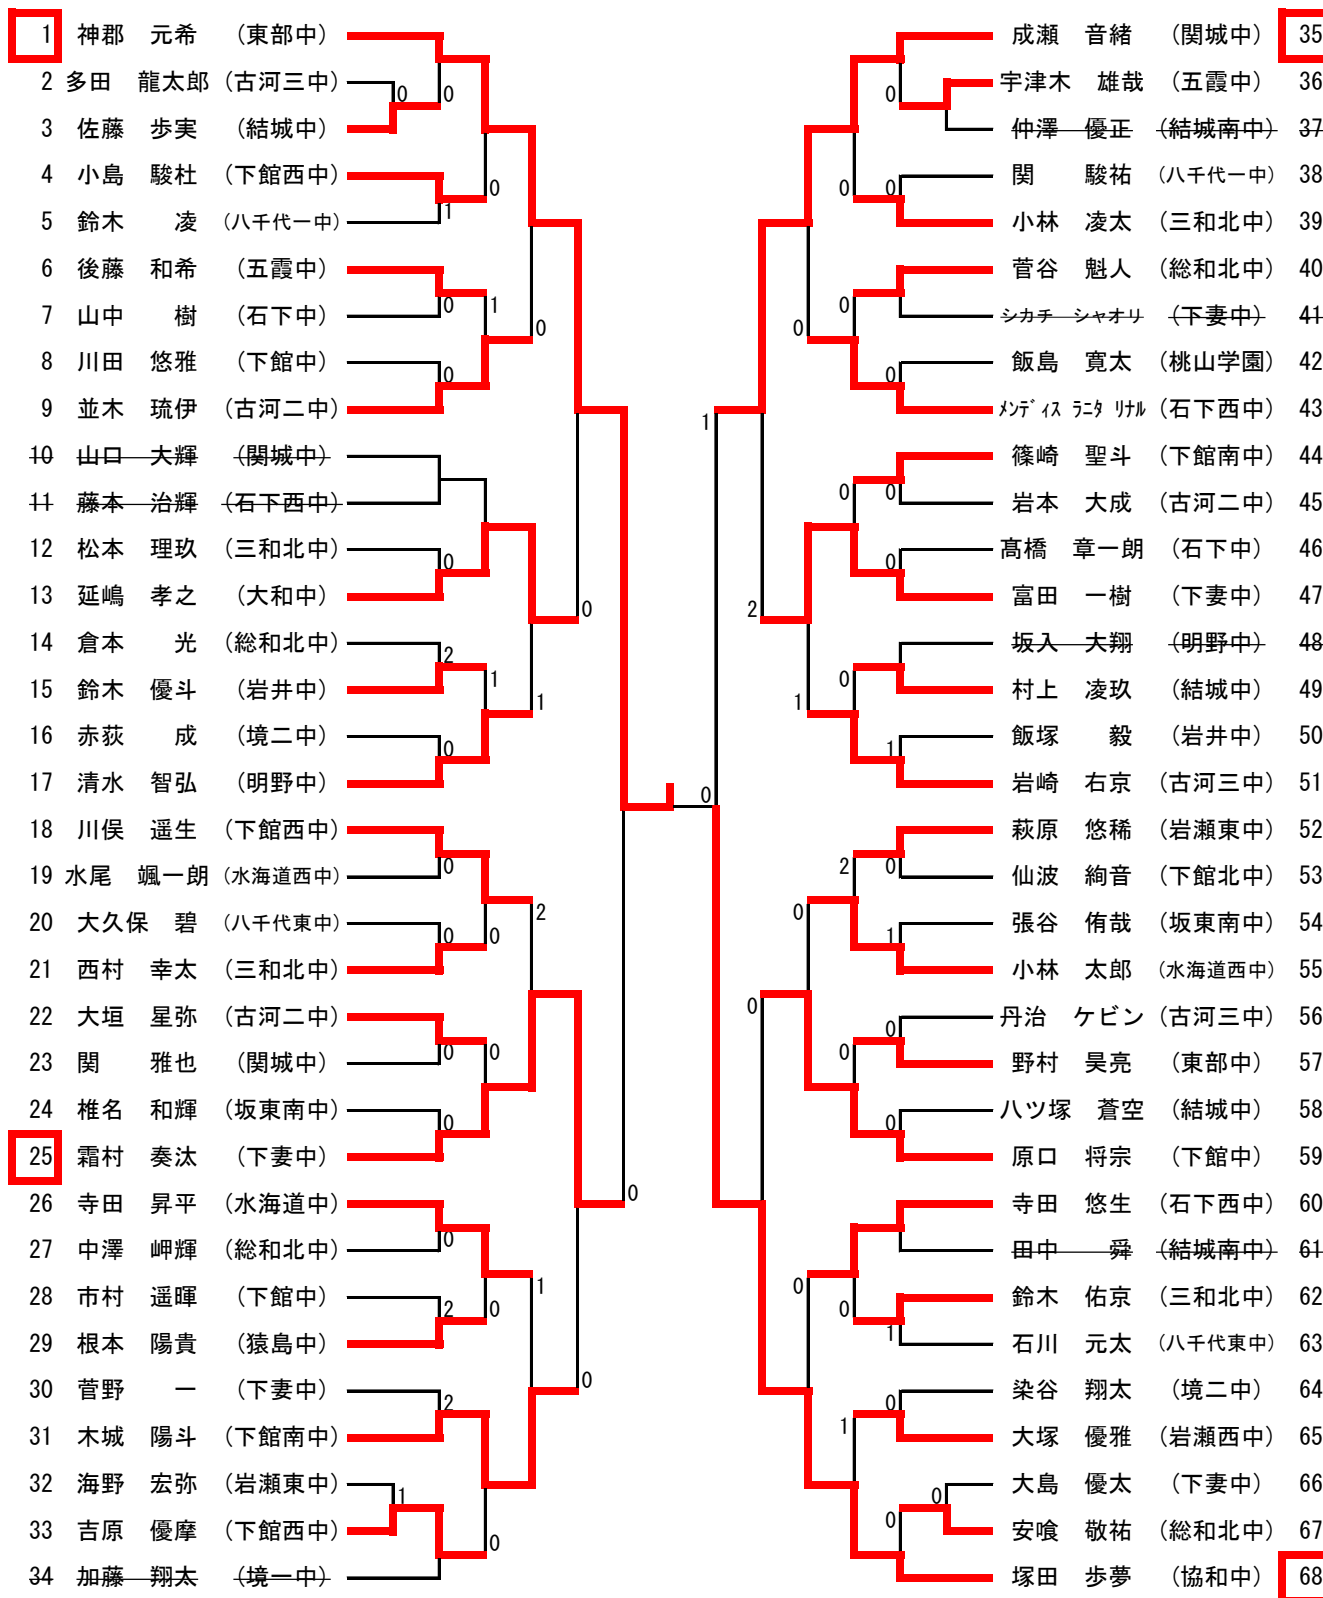

男子シングルス (1)

【決勝】

1 神郡 (東部中)	11- 9 11- 5 11- 8	544 渡邊 (結城南中)
------------------	-------------------------	---------------------

男子シングルス (2)

【準決勝1】

1 神 郡 (東部中)	11- 3 11- 4 11- 6	204 小 林 (境一中)
-------------------	-------------------------	---------------------

平成30年度全日本卓球選手権大会ジュニアの部中学校県西地区予選会
平成30年7月8日(日)
筑西市下館総合体育館

男子シングルス (3)

【準々決勝 1】

1 神 郡 (東部中)	11- 2 11- 5 11- 5	69 渡 辺 (古河一中)
-------------------	-------------------------	---------------------

男子シングルス (4)

【準々決勝 2】