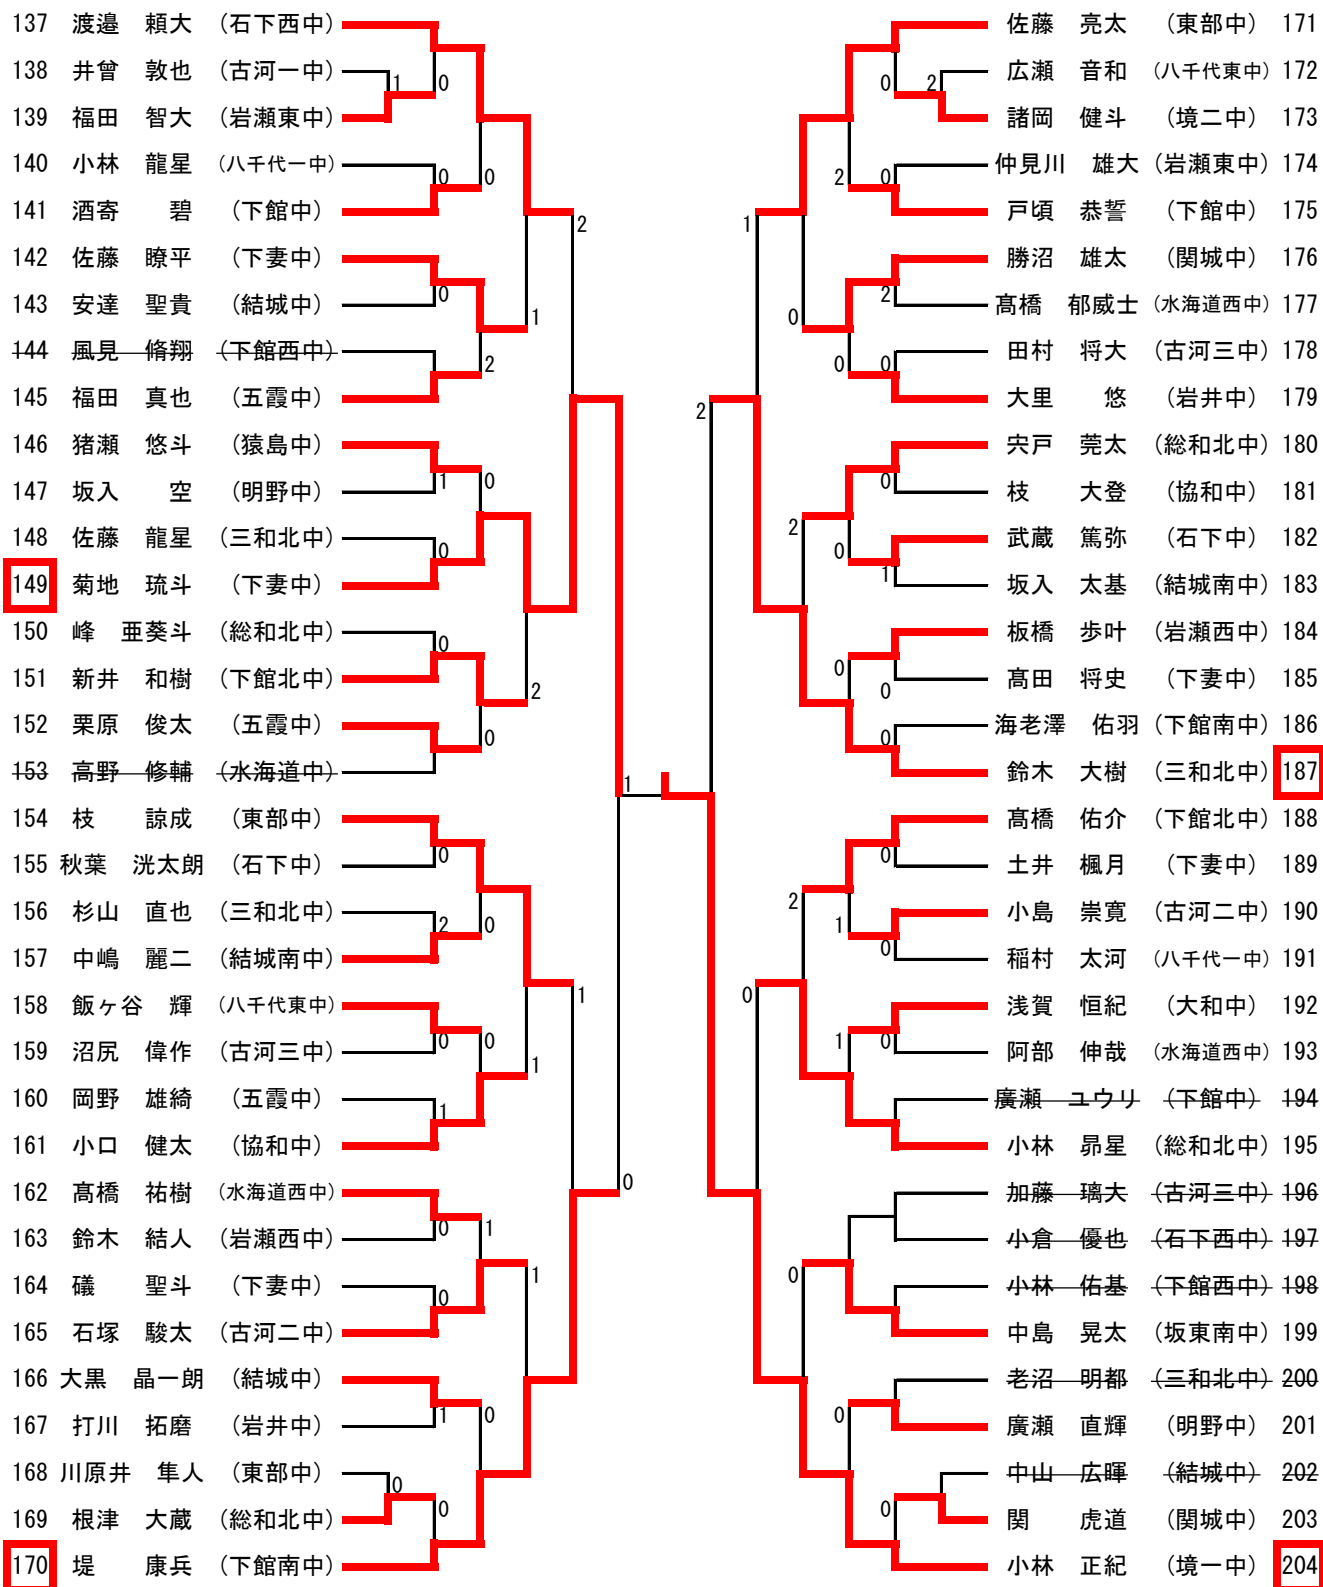

男子シングルス (1)

【決勝】

1 神郡 (東部中)	11- 9 11- 5 11- 8	544 渡邊 (結城南中)
------------------	-------------------------	---------------------

男子シングルス (2)

【準決勝1】

1 神 郡 (東部中)	11- 3 11- 4 11- 6	204 小 林 (境一中)
-------------------	-------------------------	---------------------

平成30年度全日本卓球選手権大会ジュニアの部中学校県西地区予選会
平成30年7月8日(日)
筑西市下館総合体育館

男子シングルス (3)

【準々決勝 1】

1 神 郡 (東部中)	11- 2 11- 5 11- 5	69 渡 辺 (古河一中)
-------------------	-------------------------	---------------------

男子シングルス (4)

【準々決勝 2】