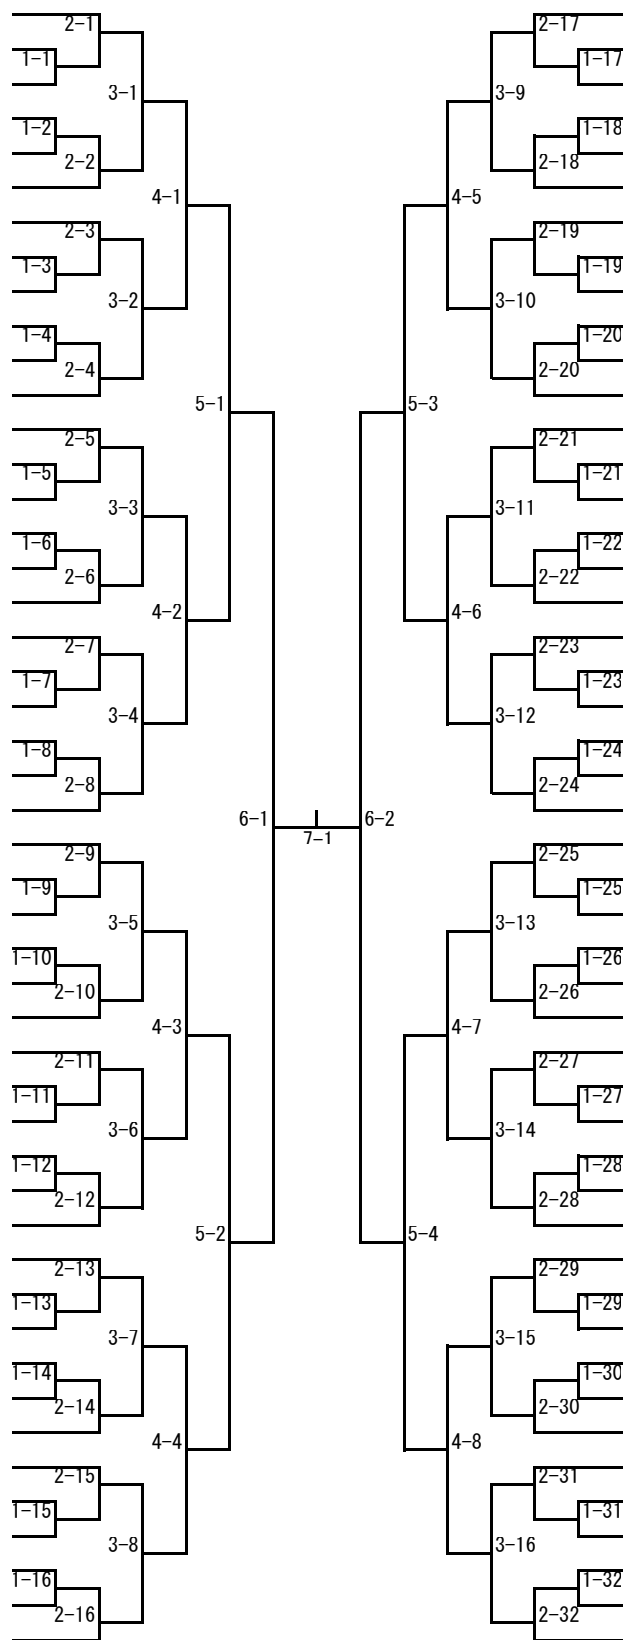

# 男子団体戦

準決勝リーグA

						ポイント	順位
A1	\						
A2		\					
A3			\				
A4				\			

準決勝リーグB

						ポイント	順位
B1	\						
B2		\					
B3			\				
B4				\			

最終順位

- 1位 \_\_\_\_\_
- 2位 \_\_\_\_\_
- 3位 \_\_\_\_\_
- 4位 \_\_\_\_\_

**女子団体戦**

準決勝リーグA

						ポイント	順位
A1							
A2							
A3							
A4							

準決勝リーグB

						ポイント	順位
B1							
B2							
B3							
B4							

最終順位

- 1位 \_\_\_\_\_
- 2位 \_\_\_\_\_
- 3位 \_\_\_\_\_
- 4位 \_\_\_\_\_

男子シングルス

- 1 助川 宏成 水戸五
- 2 川俣 真人 下館西
- 3 湯浅 堅斗 土浦四
- 4 落合 海斗 十王
- 5 遠藤 智蔵 清真学園
- 6 近藤 凌太 高崎
- 7 久保 和也 東海南
- 8 谷 鳳人 愛宕
- 9 田尻 哲也 下館西
- 10 豊田光治郎 大島
- 11 松澤 大地 玉造
- 12 高丸 律 磯原
- 13 新田 舜 那珂四
- 14 島田 晴紀 河原子
- 15 中野 央晴 竹園東
- 16 櫻村 悠希 国田義教
- 17 穴澤 伯斗 古河二
- 18 鳥居 秀人 波崎四
- 19 茂垣 賢吾 泉丘
- 20 酒寄 智貴 下館南
- 21 江幡 遥翔 田彦
- 22 野口 丈 清真学園
- 23 武井 琉希 明野
- 24 坪松 論 手代木
- 25 神郡 元希 下妻東部
- 26 飯村 旬希 大宮
- 27 大貫 柊 駒王
- 28 島谷 亮成 茗溪学園
- 29 鴨志田心海 勝田三
- 30 大川 留生 鹿島
- 31 齋藤 太一 大穂
- 32 佐々木 力多 賀
- 33 樋口 浩輝 清真学園
- 34 脇田 稜麻 協和
- 35 鹿内 柊都 高萩
- 36 粉川 侑大 双葉台
- 37 鈴木 大和 那珂一
- 38 堤 康兵 下館南
- 39 高木 陽向 神栖三
- 40 江間 祐貴 豊浦
- 41 田中 拓磨 茨大附属
- 42 倉持 和輝 藤代
- 43 宇野 友貴 磯原
- 44 高橋 悠希 下館北
- 45 川村 公優 都和
- 46 秋山 凌幣 城ノ内
- 47 松下 千聖 大野
- 48 大津 快翔 飯富