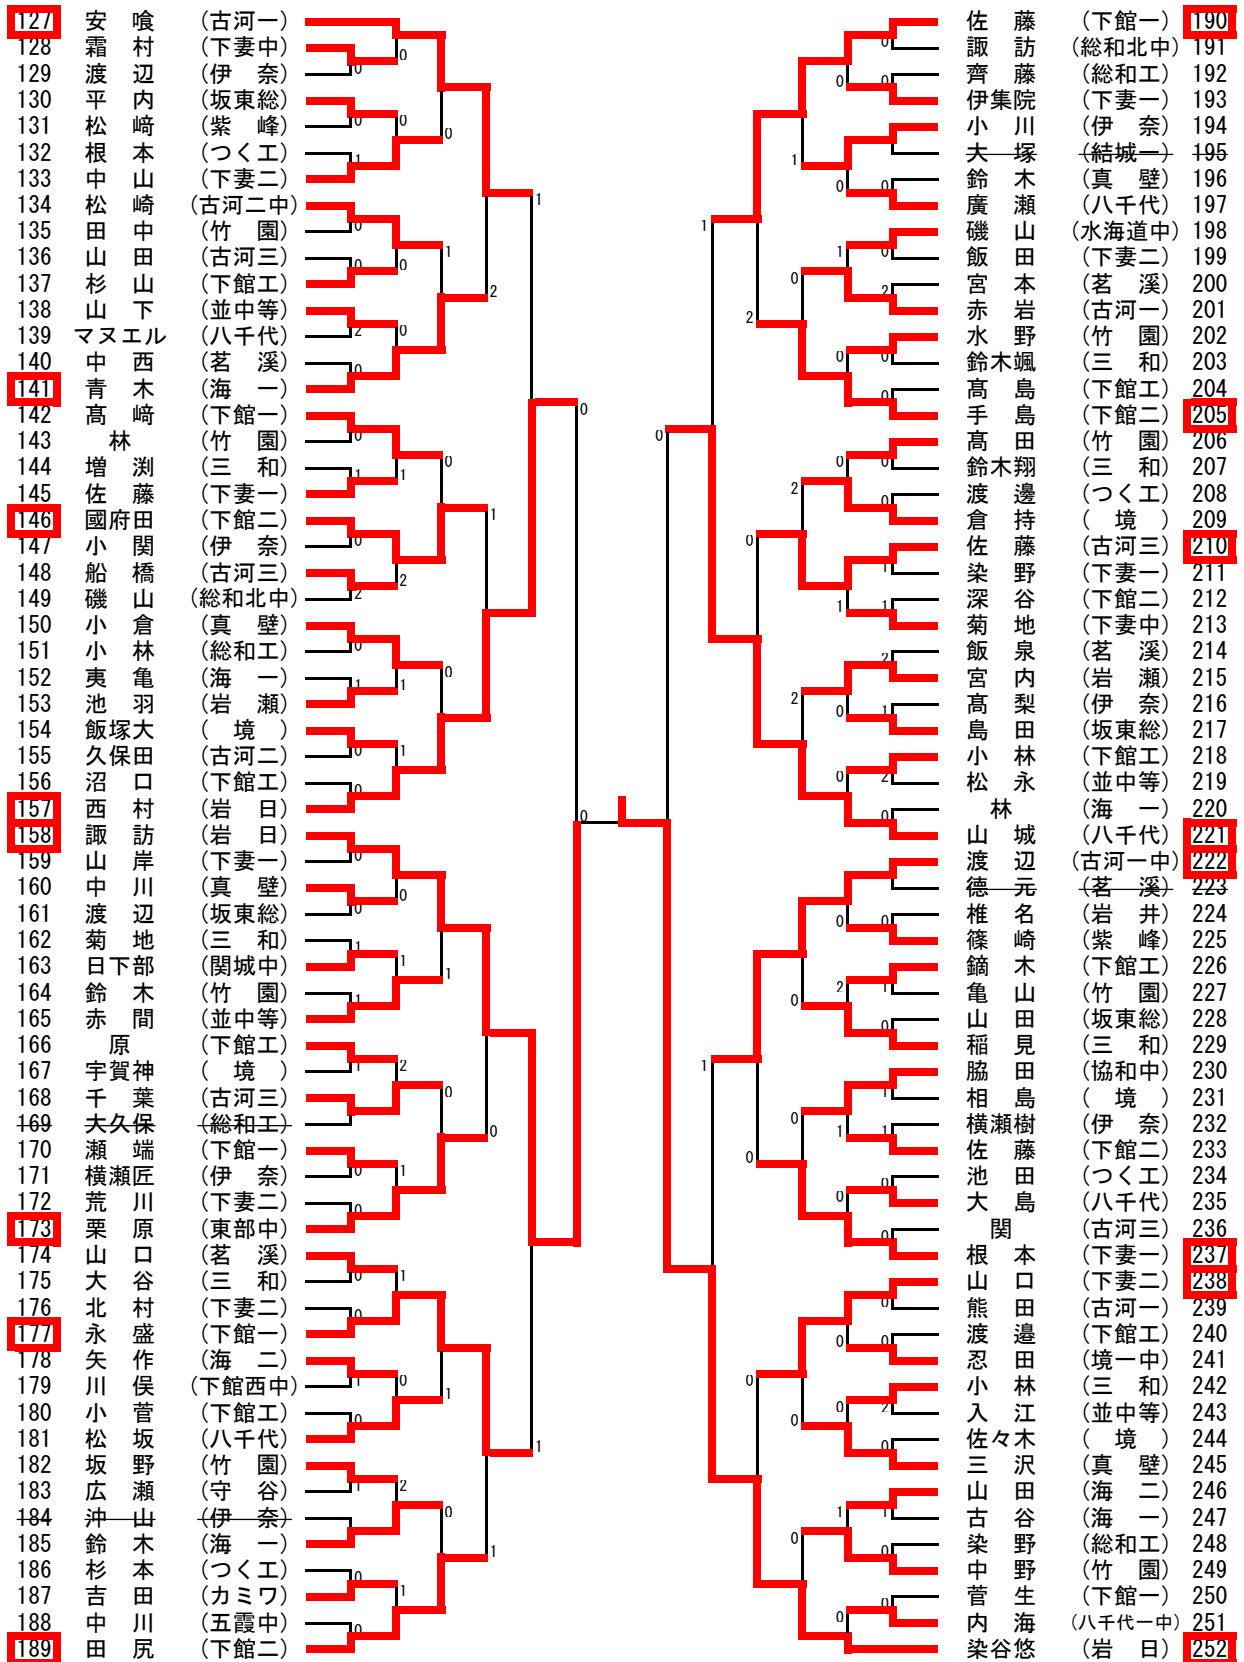

男子シングルス (1)

【推薦】 川内谷 (岩日) 星野 (岩日) 鈴木 (岩日) 篠部 (岩日)
 田中 (茗溪) 岡本 (下館一) 藤本 (下妻中) 神郡 (東部中)
 渡邊 (結城南中)

男子シングルス (2)

【決勝】

252 染谷悠 (岩日)	12-10 9-11 11-7 12-10	1 小山日
--------------------	--------------------------------	----------

男子S_敗者復活1回戦

7	島田 (下妻一)	2	中山 (下妻二)	133
8	多田 (下妻二)	2	松崎 (古河二中)	134
20	藤田 (総和工)	2	高崎 (下館一)	142
31	田尻 (下館西中)	1	小倉 (真壁)	150
36	中野 (下館工)	0	赤間 (並中等)	165
40	関 (下妻一)	2	千葉 (古河三)	168
52	忍田 (境)	1	松坂 (八千代)	181
61	関 (古河一)	0	鈴木 (海一)	185
68	中村 (総和工)	1	小川 (伊奈)	194
75	谷島 (協和中)	0	赤岩 (古河一)	201
87	中村 (坂東総)	0	倉持 (境)	209
95	中島 (茗溪)	0	宮内 (岩瀬)	215
100	高岡 (海一)	1	稲見 (三和)	229
104	上野 (下妻中)	1	脇田 (協和中)	230
112	染谷海 (岩日)	2	三沢 (真壁)	245
122	飯塚愛 (境)	2	中野 (竹園)	249

男子S_敗者復活2回戦

8	多田 (下妻二)	1	中山 (下妻二)	133
20	藤田 (総和工)	2	高崎 (下館一)	142
36	中野 (下館工)	2	千葉 (古河三)	168
61	関 (古河一)	0	鈴木 (海一)	185
75	谷島 (協和中)	0	赤岩 (古河一)	201
87	中村 (坂東総)	1	倉持 (境)	209
104	上野 (下妻中)	2	脇田 (協和中)	230
112	染谷海 (岩日)	2	三沢 (真壁)	245

女子シングルス (1)

1	前野	(岩日)						渡邊	(鬼怒商)	34
2	中村	(総和南中)			0			稲川	(下館北中)	35
3	鈴木希	(下館二)					0	江崎	(海一)	36
4	藤澤	(古河二)					0	金	(竹園)	37
5	福田	(岩井)			1			諏訪	(三和)	38
6	岩渕	(下妻二)					0	町山	(境)	39
7	出口	(古河二中)			0		0	後藤	(下館西中)	40
8	野村	(境)			0		1	小野	(下妻二)	41
9	海老沼	(下館一)						荒木	(古河一)	42
10	多田	(茗溪)			2			中武	(下館一)	43
11	森	(古河一)					1	齊藤	(伊奈)	44
12	菊池	(下館南中)			0		2	小石川	(下館南中)	45
13	浅川	(下館一)						塚田	(下館二)	46
14	岡	(竹園)						出口	(古河二)	47
15	高萩	(海一)			0		2	志田	(茗溪)	48
16	飯島	(下館二)			1			中古	(下妻一)	49
17	西村	(下館西中)					0	飯島	(桃山学園)	50
18	間中	(総和北中)						白鳥	(三和北中)	51
19	小岩	(竹園)			0		1	福田	(八千代)	52
20	結束	(海一)					1	風野	(岩瀬)	53
21	木村	(三和)			0			沖田	(守谷)	54
22	渡邊	(下館二)						大崎	(下館一)	55
23	下田	(五霞中)			2		1	田中	(協和中)	56
24	高松	(下館一)					1	久保	(竹園)	57
25	中野	(八千代)						武田	(下館二)	58
26	佐野	(守谷)						古井神	(下館西中)	59
27	小林	(坂東総)			0			田崎	(下館二)	60
28	加藤	(茗溪)			2			小村	(茗溪)	61
29	小林	(下館北中)						高星	(海二)	62
30	渡辺	(境)					1	海老原	(総和北中)	63
31	河合	(結城南中)						加藤	(竹園)	64
32	高野	(岩瀬)			0		0	矢中	(境)	65
33	藤本	(下妻一)						岡田	(下妻一)	66
								伊藤	(岩日)	67