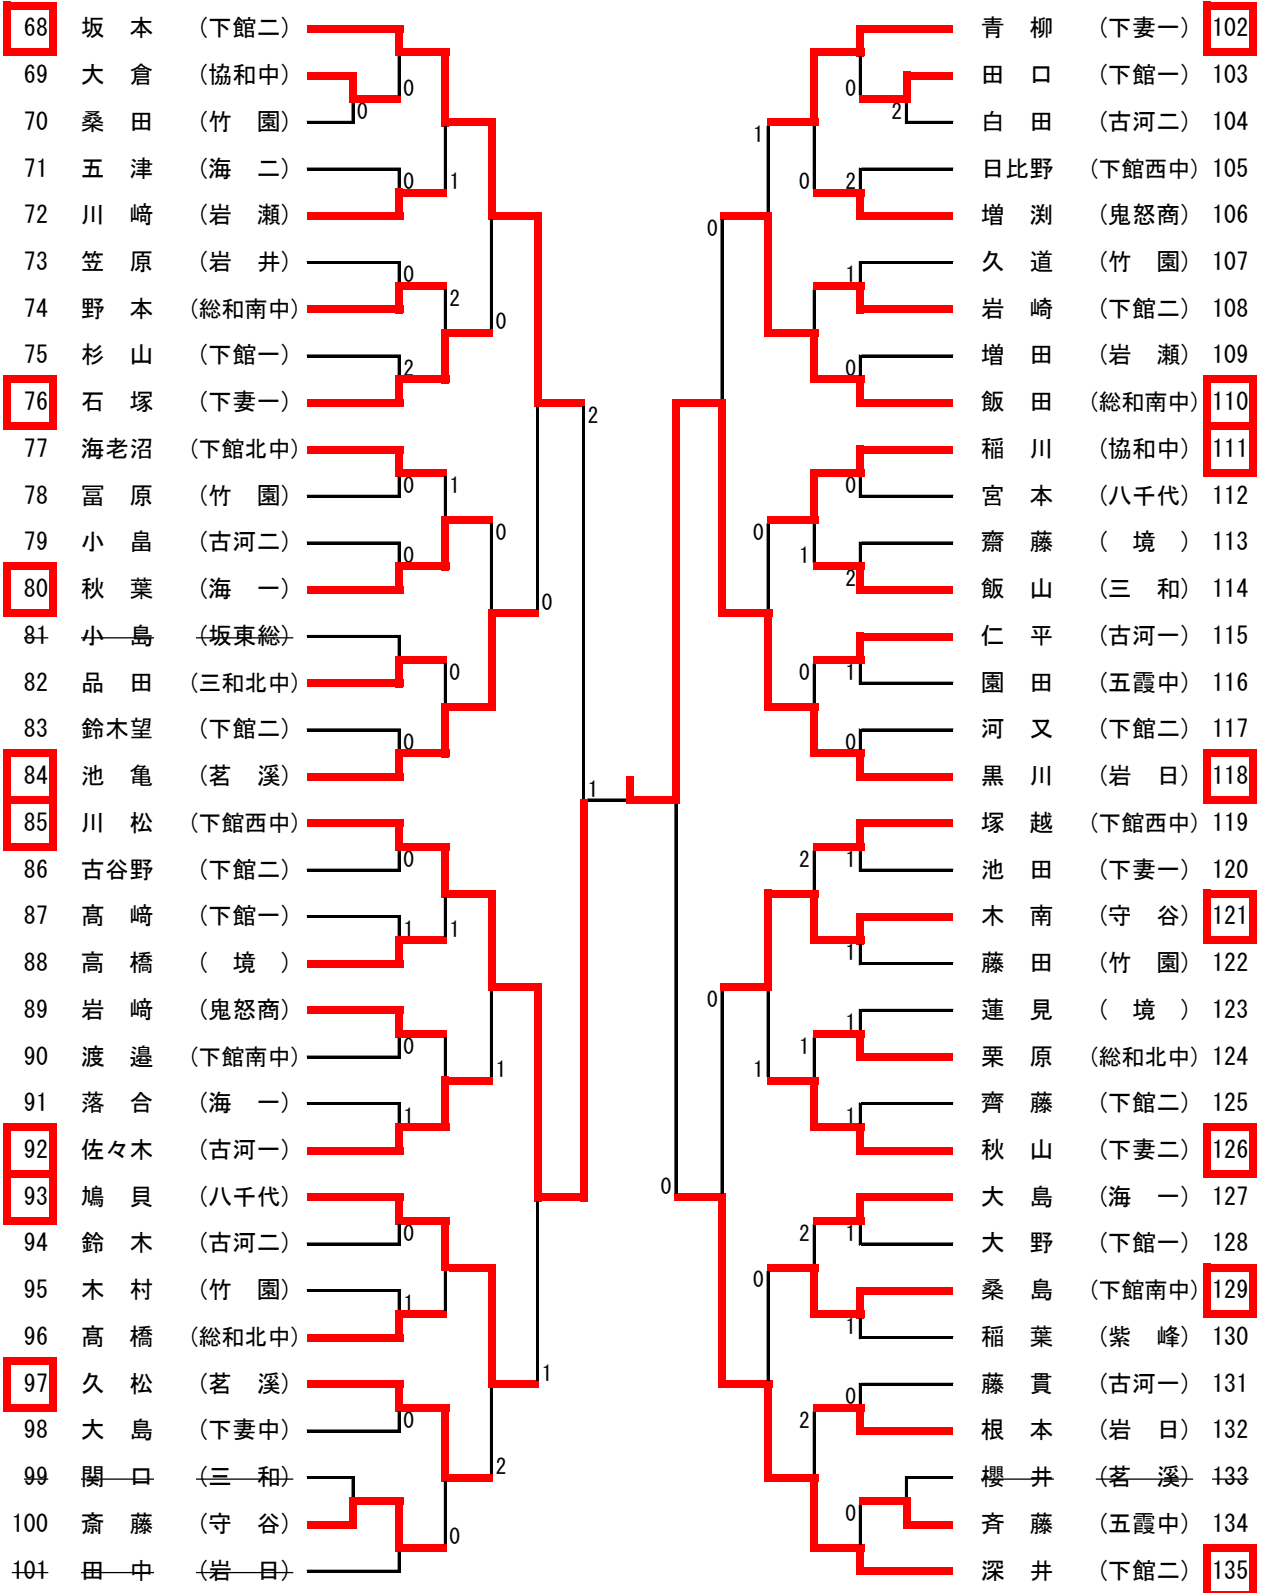

女子シングルス (2)

【決勝】

18 間中 (総和北中)	5-11 11-6 11-4 10-12 14-12	118 黒川 (岩日)