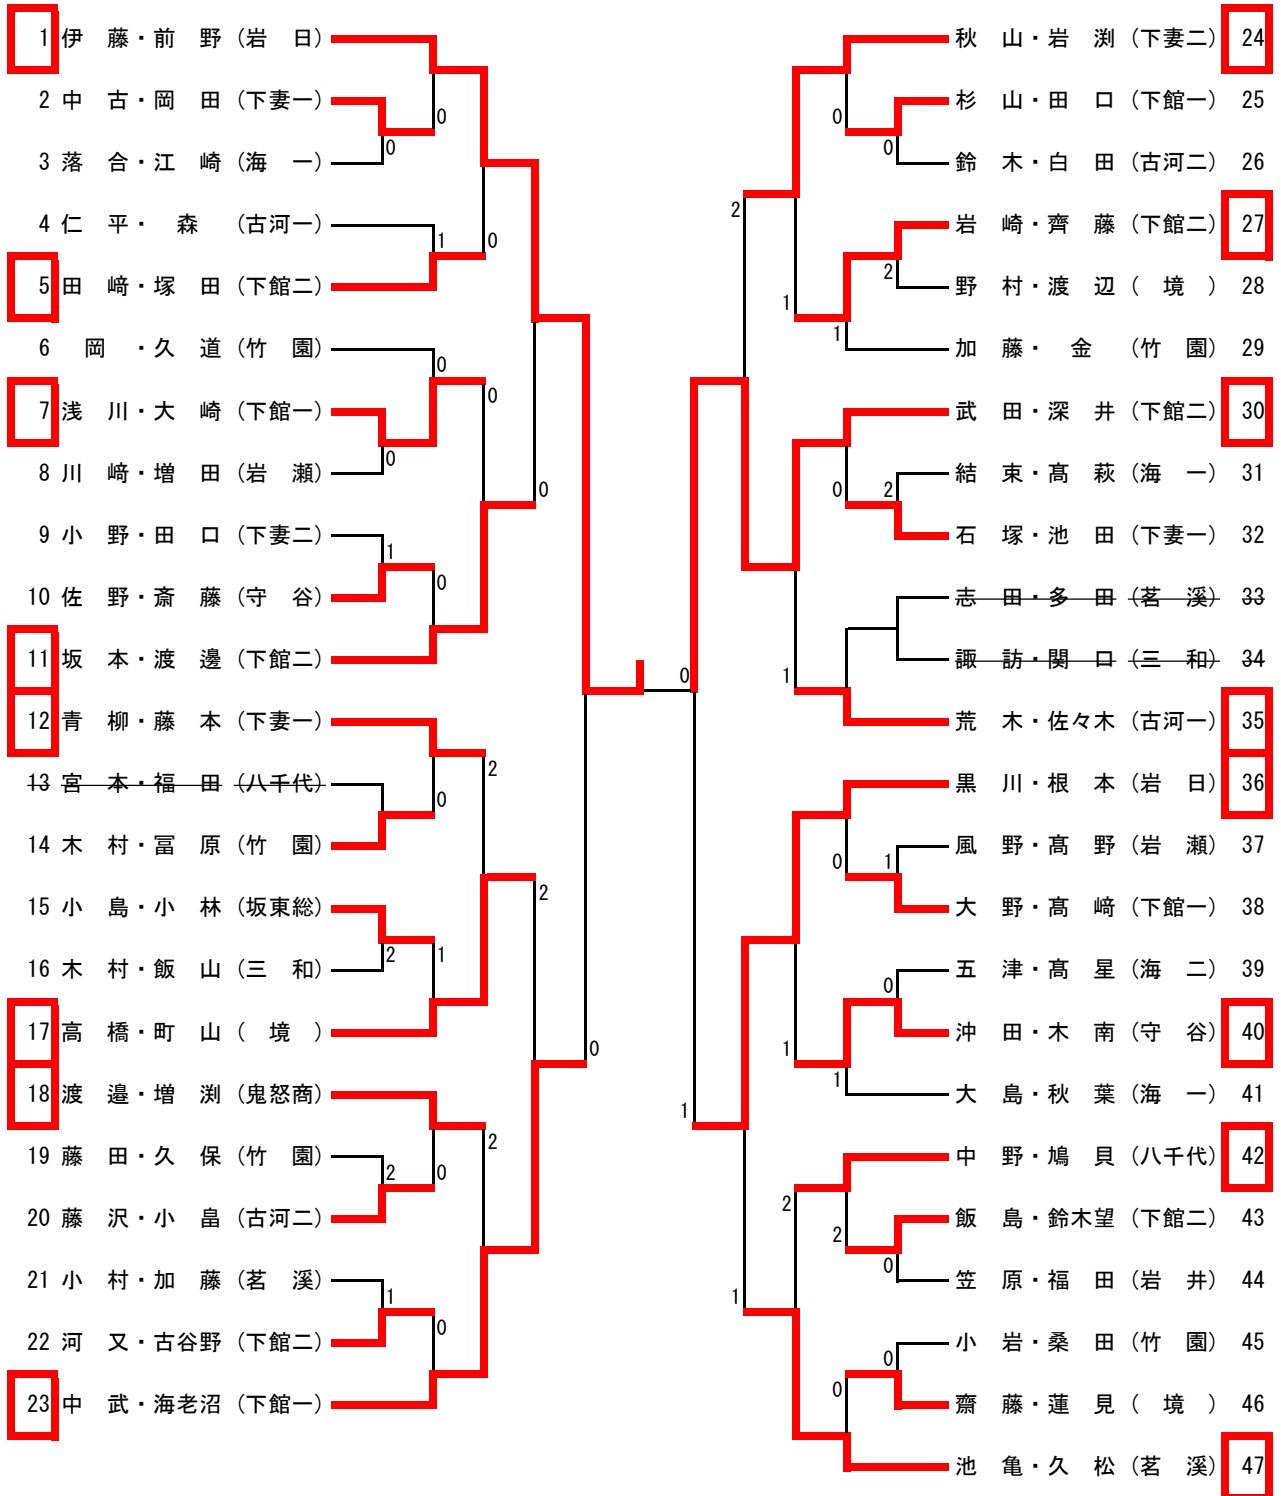

女子ダブルス

【決勝】

1 伊藤 前野 (岩日)	11-6 11-2 11-2	30 武田 深井 (下館二)

【推薦】 なし