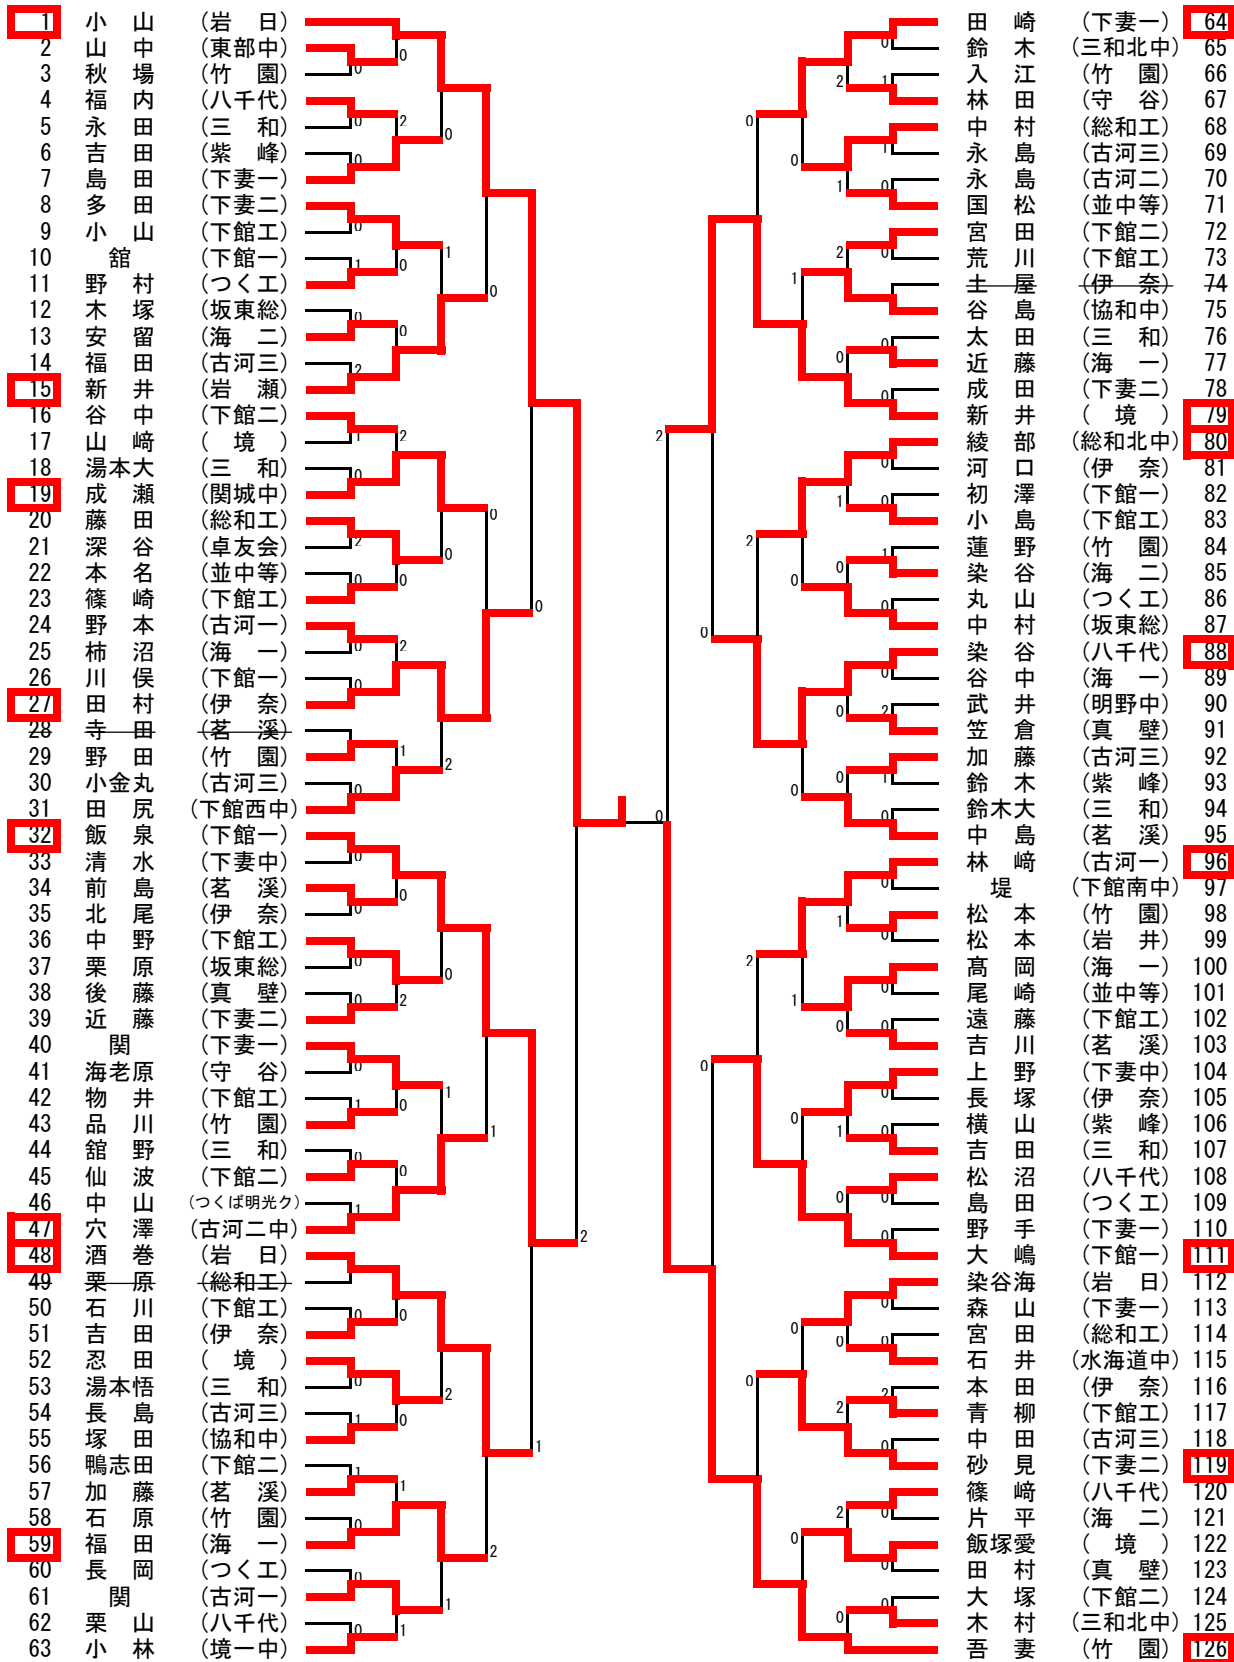

男子シングルス (1)

【推薦】 川内谷 (岩日) 星野 (岩日) 鈴木 (岩日) 篠部 (岩日)
 田中 (茗溪) 岡本 (下館一) 藤本 (下妻中) 神郡 (東部中)
 渡邊 (結城南中)

男子シングルス (2)

【決勝】

252 染谷悠 (岩日)	12-10 9-11 11-7 12-10	1 小山日
--------------------	--------------------------------	----------

男子S_敗者復活1回戦

7	島田 (下妻一)	2	中山 (下妻二)	133
8	多田 (下妻二)	2	松崎 (古河二中)	134
20	藤田 (総和工)	2	高崎 (下館一)	142
31	田尻 (下館西中)	1	小倉 (真壁)	150
36	中野 (下館工)	0	赤間 (並中等)	165
40	関 (下妻一)	2	千葉 (古河三)	168
52	忍田 (境)	1	松坂 (八千代)	181
61	関 (古河一)	0	鈴木 (海一)	185
68	中村 (総和工)	1	小川 (伊奈)	194
75	谷島 (協和中)	0	赤岩 (古河一)	201
87	中村 (坂東総)	0	倉持 (境)	209
95	中島 (茗溪)	0	宮内 (岩瀬)	215
100	高岡 (海一)	1	稲見 (三和)	229
104	上野 (下妻中)	1	脇田 (協和中)	230
112	染谷海 (岩日)	2	三沢 (真壁)	245
122	飯塚愛 (境)	2	中野 (竹園)	249

男子S_敗者復活2回戦

8	多田 (下妻二)	1	中山 (下妻二)	133
20	藤田 (総和工)	2	高崎 (下館一)	142
36	中野 (下館工)	2	千葉 (古河三)	168
61	関 (古河一)	0	鈴木 (海一)	185
75	谷島 (協和中)	0	赤岩 (古河一)	201
87	中村 (坂東総)	1	倉持 (境)	209
104	上野 (下妻中)	2	脇田 (協和中)	230
112	染谷海 (岩日)	2	三沢 (真壁)	245