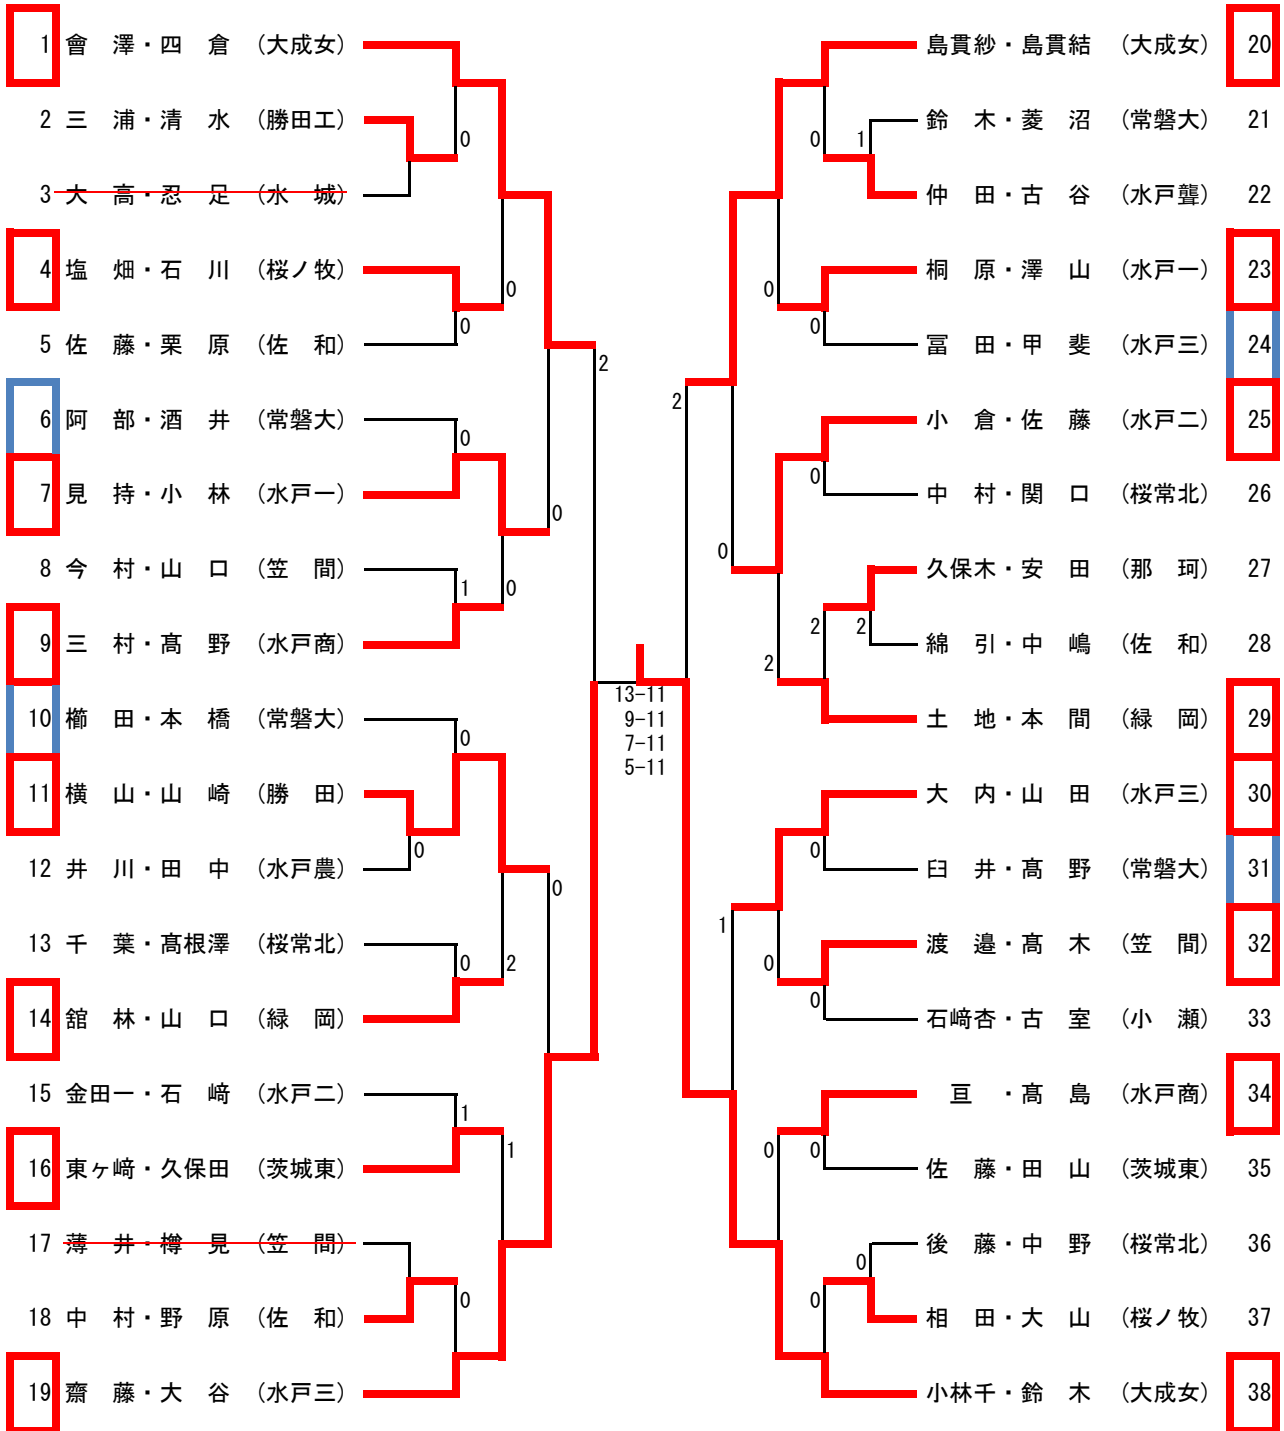

平成30年度全日本卓球選手権ジュニアの部水戸地区予選
平成30年8月23日（木）
水戸市民体育館

女子ダブルス 推薦 出澤・小林莉（大成女），佐藤・小川（大成女）

3位決定

1 會澤 四倉 (大成女)	11- 8 11- 8 13-11	20 島貫紗 島貫結 (大成女)