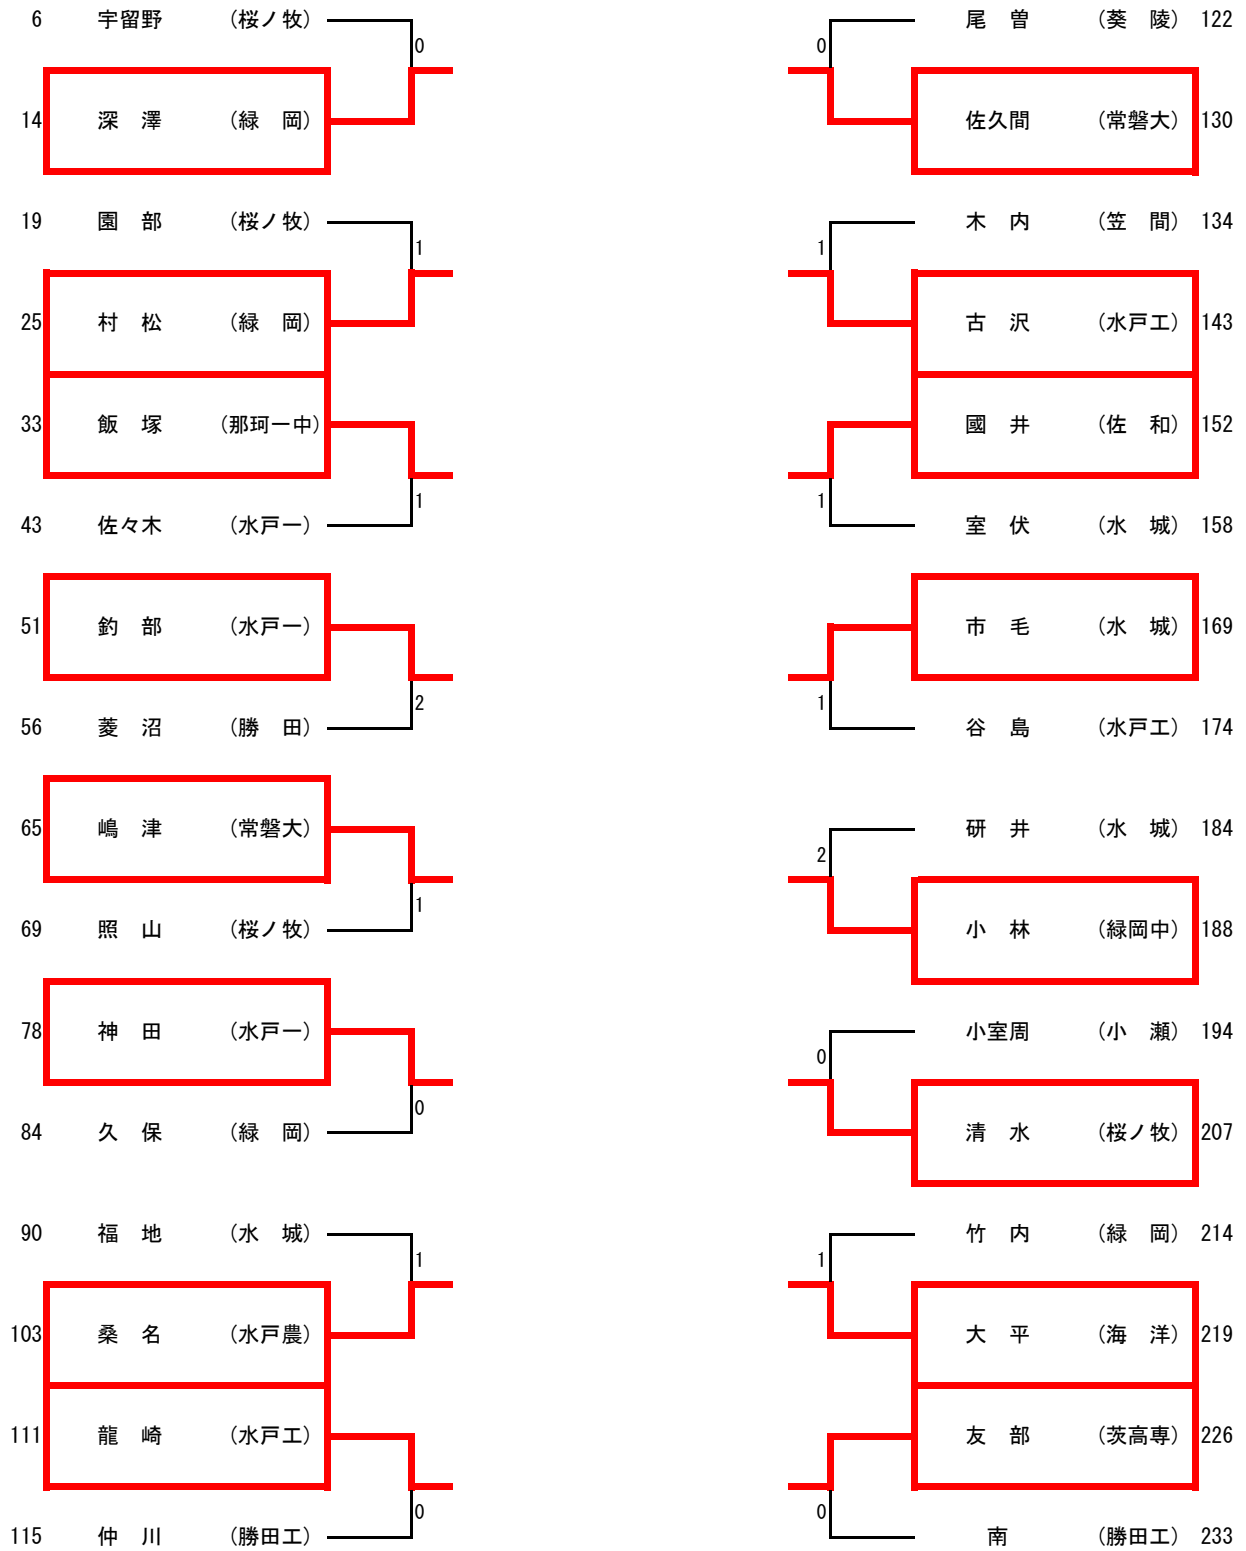

決勝  
9-11  
4-11  
6-11

3位決定戦  
23 11-4 77  
宮嶋 11-5 齋藤  
(勝田二中) (水戸三)

平成30年度全日本卓球選手権ジュニアの部水戸地区予選  
 平成30年8月23日（木）  
 水戸市民体育館

女子ダブルス 推薦 出澤・小林莉（大成女），佐藤・小川（大成女）

3位決定

1 會澤 四倉 (大成女)	11- 8 11- 8 13-11	20 島貫紗 島貫結 (大成女)
------------------------	-------------------------	---------------------------

### 男子ダブルス

平成30年度全日本卓球選手権ジュニアの部水戸地区予選会  
 平成30年8月17日(金)  
 常陸大宮市西部総合公園体育館

代表決定戦

男子シングルス