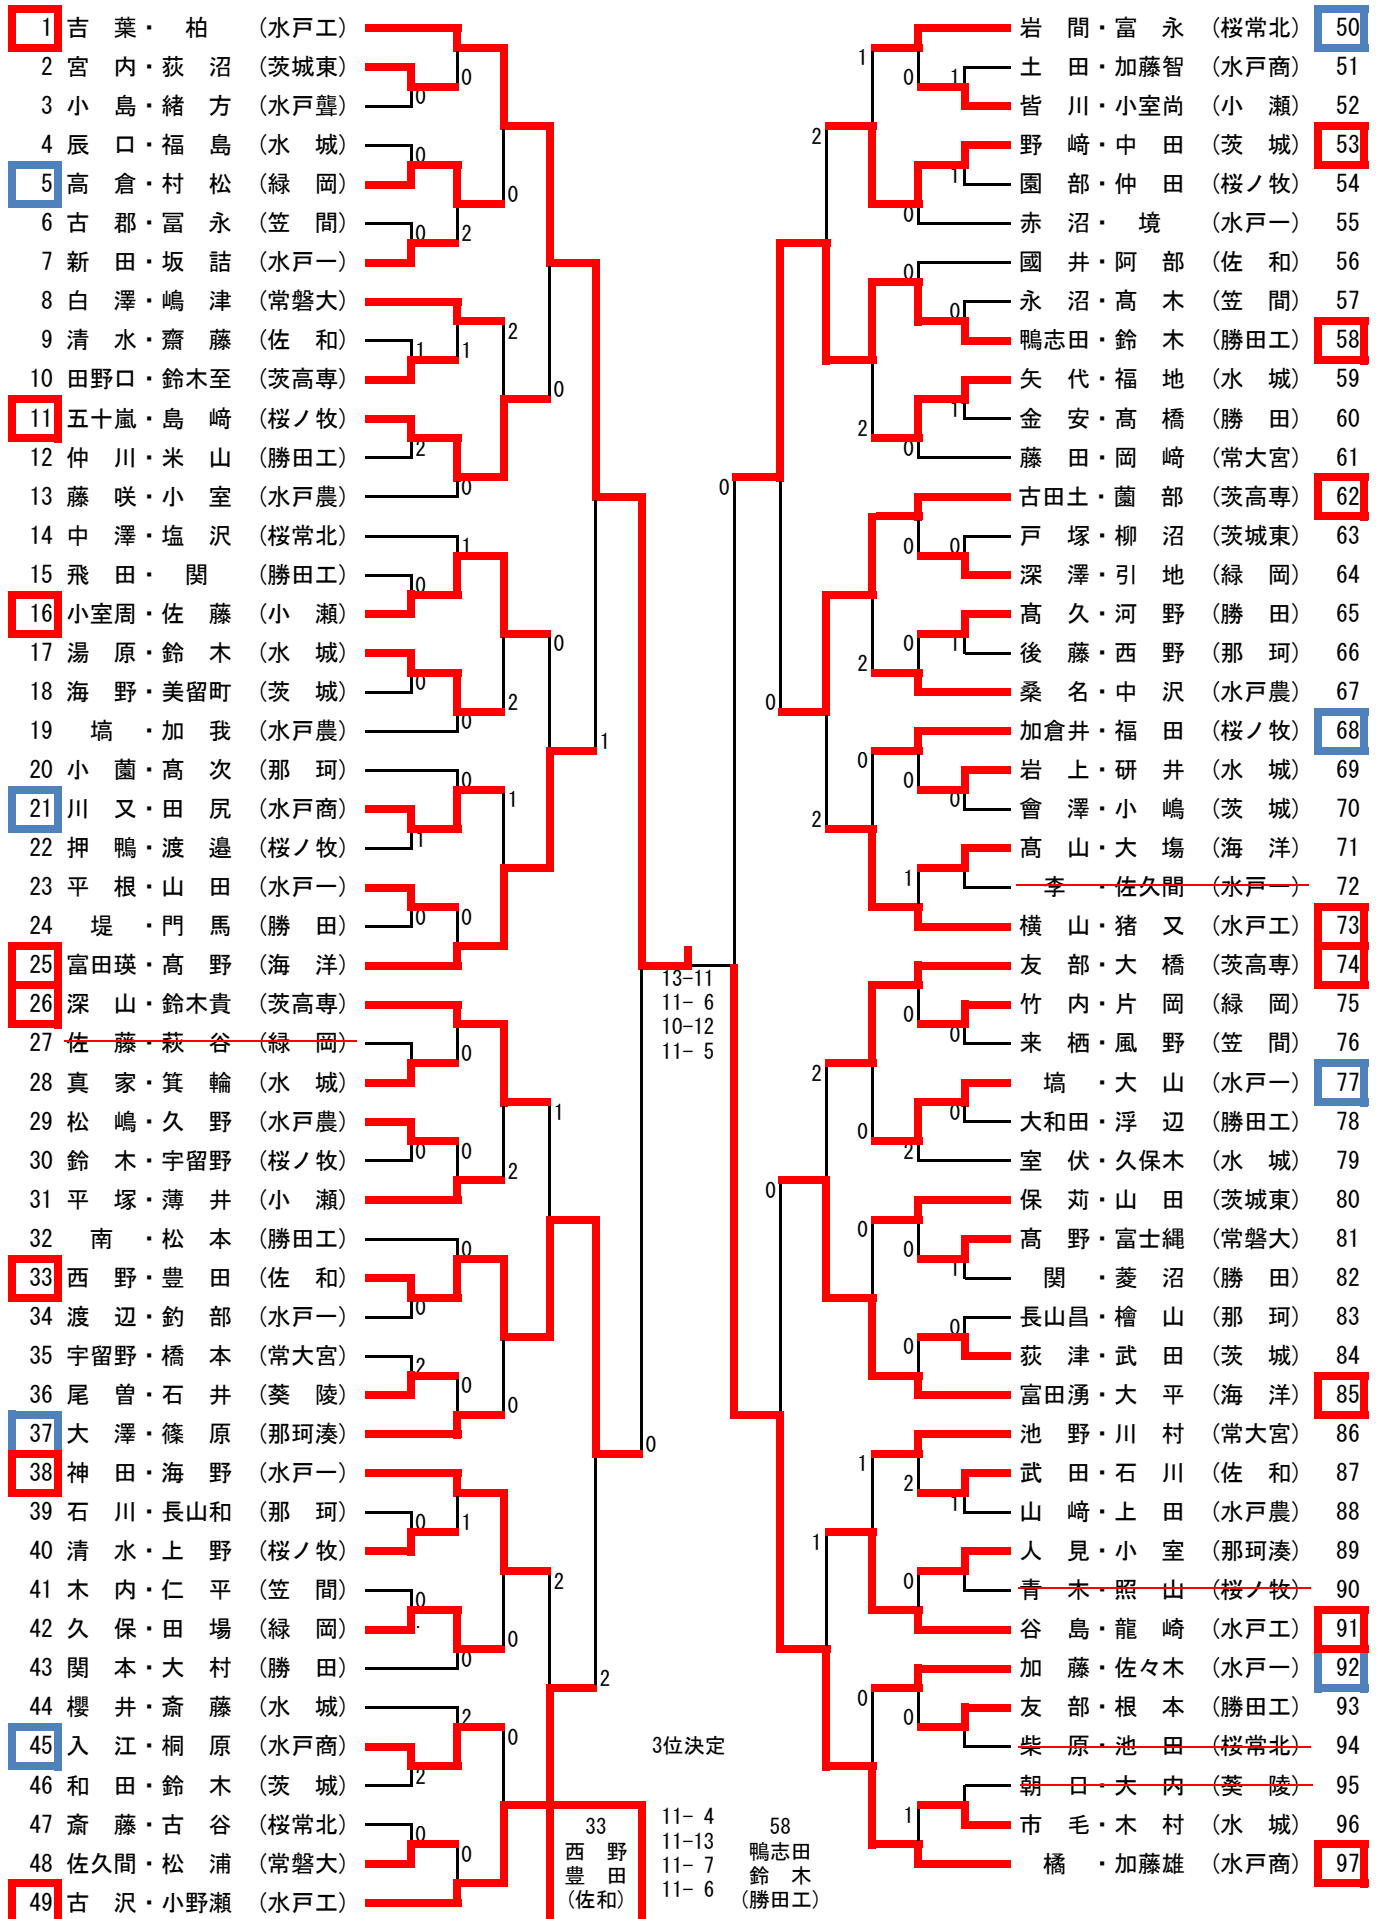

決勝  
9-11  
4-11  
6-11

3位決定戦  
23 11-4 77  
宮嶋 11-5 齋藤  
(勝田二中) (水戸三)

平成30年度全日本卓球選手権ジュニアの部水戸地区予選  
 平成30年8月23日（木）  
 水戸市民体育館

女子ダブルス 推薦 出澤・小林莉（大成女），佐藤・小川（大成女）

3位決定

1 會澤 四倉 (大成女)	11- 8 11- 8 13-11	20 島貫紗 島貫結 (大成女)
------------------------	-------------------------	---------------------------

### 男子ダブルス

平成30年度全日本卓球選手権ジュニアの部水戸地区予選会  
 平成30年8月17日(金)  
 常陸大宮市西部総合公園体育館

代表決定戦

男子シングルス

## 女子ダブルス