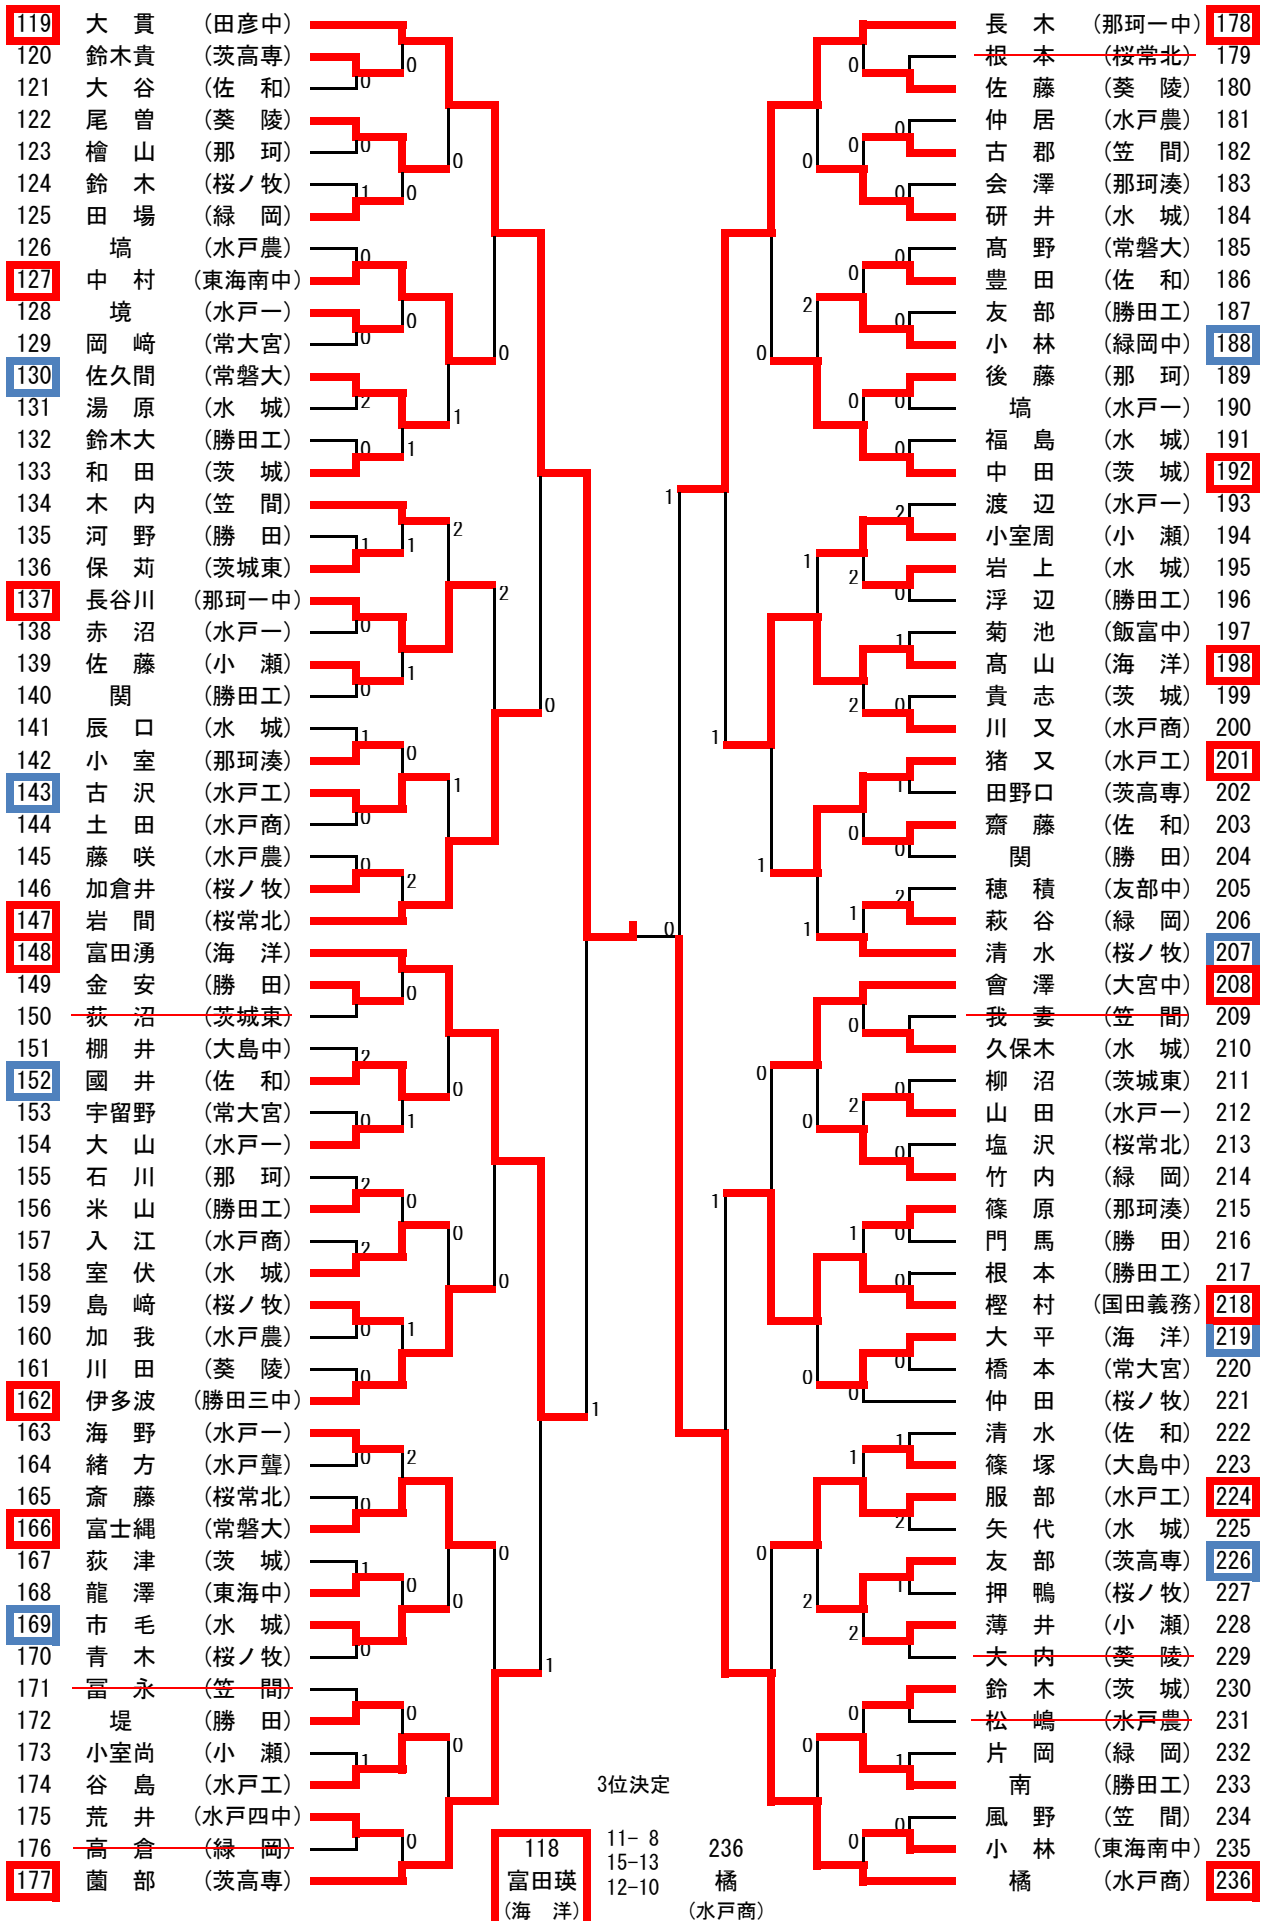

男子シングルス (1)

推薦 : 吉業(水戸工), 村松(海洋)  
 佐藤(勝田一中), 粉川(双葉台中), 鈴木(那珂一中), 鈴木・久保(東海南中)  
 新田(那珂四中), 助川(水戸五中), 大津(飯富中), 瀧本(笠間中)

1	加藤雄 (水戸商)		江幡 (田彦中)	60
2	久野 (水戸農)	0	高久 (勝田)	61
3	根岸 (友部中)	0	海野 (茨城)	62
4	崎山 (友部)	2	大和田 (勝田工)	63
5	佐久間 (水戸一)	1	川村 (常大宮)	64
6	宇留野 (桜ノ牧)	0	嶋津 (常磐大)	65
7	古谷 (桜常北)	0	坂詰 (水戸一)	66
8	齋藤 (水城)	2	戸塚 (茨城東)	67
9	皆川 (小瀬)	2	中沢 (水戸農)	68
10	武田 (佐和)	0	照山 (桜ノ牧)	69
11	安齊 (東海南中)	0	長山和 (那珂)	70
12	藤田 (常大宮)	0	永沼 (笠間)	71
13	石井 (葵陵)	1	飯村 (大宮中)	72
14	深澤 (緑岡)	0	箕輪 (水城)	73
15	松本 (勝田工)	0	平塚 (小瀬)	74
16	飛田 (勝田工)	0	所 (葵陵)	75
17	平根 (水戸一)	1	福田 (桜ノ牧)	76
18	小野瀬 (水戸工)	0	小島 (水戸聾)	77
19	園部 (桜ノ牧)	0	神田 (水戸一)	78
20	松浦 (常磐大)	0	柏 (水戸工)	79
21	鈴木至 (茨高专)	0	木村 (水城)	80
22	真家 (水城)	0	郡司 (那珂一中)	81
23	大村 (勝田)	1	柴原 (桜常北)	82
24	美留町 (茨城)	0	上田 (水戸農)	83
25	村松 (緑岡)	0	久保 (緑岡)	84
26	来栖 (笠間)	0	田尻 (水戸商)	85
27	高次 (那珂)	0	會澤 (茨城)	86
28	大場 (海洋)	1	熊居 (笠原中)	87
29	豊田 (大島中)	0	西野 (佐和)	88
30	富永 (桜常北)	1	大橋 (茨高专)	89
31	小室 (水戸農)	0	福地 (水城)	90
32	佐藤 (緑岡)	0	<del>李 (水戸)</del>	91
33	飯塚 (那珂一中)	1	宮内 (茨城東)	92
34	五十嵐 (桜ノ牧)	1	引地 (緑岡)	93
35	横山 (水戸工)	2	野末 (勝田工)	94
36	桐原 (水戸商)	1	白澤 (常磐大)	95
37	高野 (海洋)	0	佐藤 (友部中)	96
38	鈴木 (水城)	2	関本 (勝田)	97
39	鴨志田 (勝田三中)	0	中澤 (桜常北)	98
40	石川 (佐和)	2	大澤 (那珂湊)	99
41	武田 (茨城)	0	小嶋 (茨城)	100
42	人見 (那珂湊)	1	松山 (大島中)	101
43	佐々木 (水戸一)	0	阿部 (佐和)	102
44	寺門 (小瀬)	1	桑名 (水戸農)	103
45	野崎 (茨城)	2	加藤 (水戸一)	104
46	山田 (茨城東)	0	池田 (桜常北)	105
47	高崎 (水城)	0	古田土 (茨高专)	106
48	木村 (葵陵)	1	岩本 (葵陵)	107
49	上野 (桜ノ牧)	1	山本 (那珂一中)	108
50	山崎 (水戸三中)	2	高橋 (勝田)	109
51	釣部 (水戸一)	2	櫻井 (水城)	110
52	池野 (常大宮)	0	龍崎 (水戸工)	111
53	山崎 (水戸農)	0	長山昌 (那珂)	112
54	仁平 (笠間)	2	高木 (笠間)	113
55	深山 (茨高专)	0	渡邊 (桜ノ牧)	114
56	菱沼 (勝田)	1	仲川 (勝田工)	115
57	山口 (大島中)	0	加藤智 (水戸商)	116
58	小藪 (那珂)	0	常井 (岩間中)	117
59	鴨志田 (勝田工)	0	富田瑛 (海洋)	118

11	4-11	119
安齊	9-11	大貴
(東海南中)	3-11	(田彦中)

男子シングルス (2)

平成30年度全日本卓球選手権ジュニアの部水戸地区予選

平成30年8月17日(金)

常陸大宮市西部総合公園体育館

出澤・川野・島貫結・小林莉・島貫紗・四倉・佐藤・會澤(大成女)

新治(青葉中), 三村・櫻村(国田義務), 宇留野(大宮中), 吉葉(笠間中)

小沼(明光中), 塩田(友部二中), 上島(東海南中)

### 男子ダブルス

平成30年度全日本卓球選手権ジュニアの部水戸地区予選会  
 平成30年8月17日(金)  
 常陸大宮市西部総合公園体育館

代表決定戦

男子シングルス

## 女子ダブルス